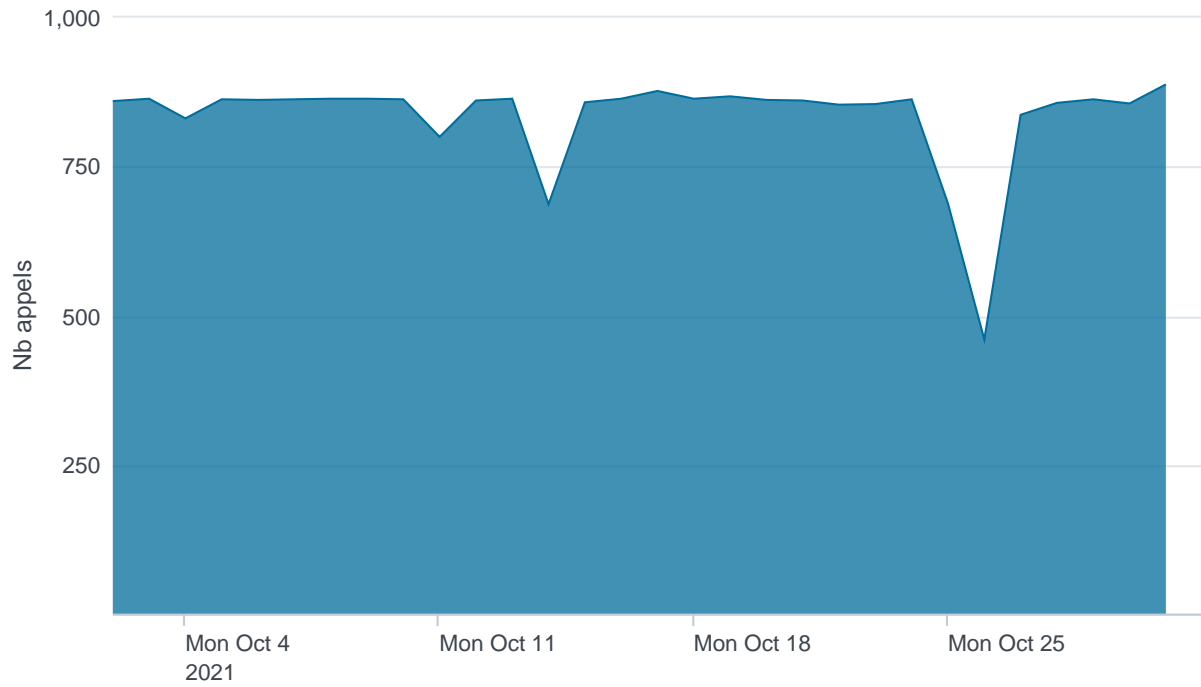

API CBPII - Nombre d'appels