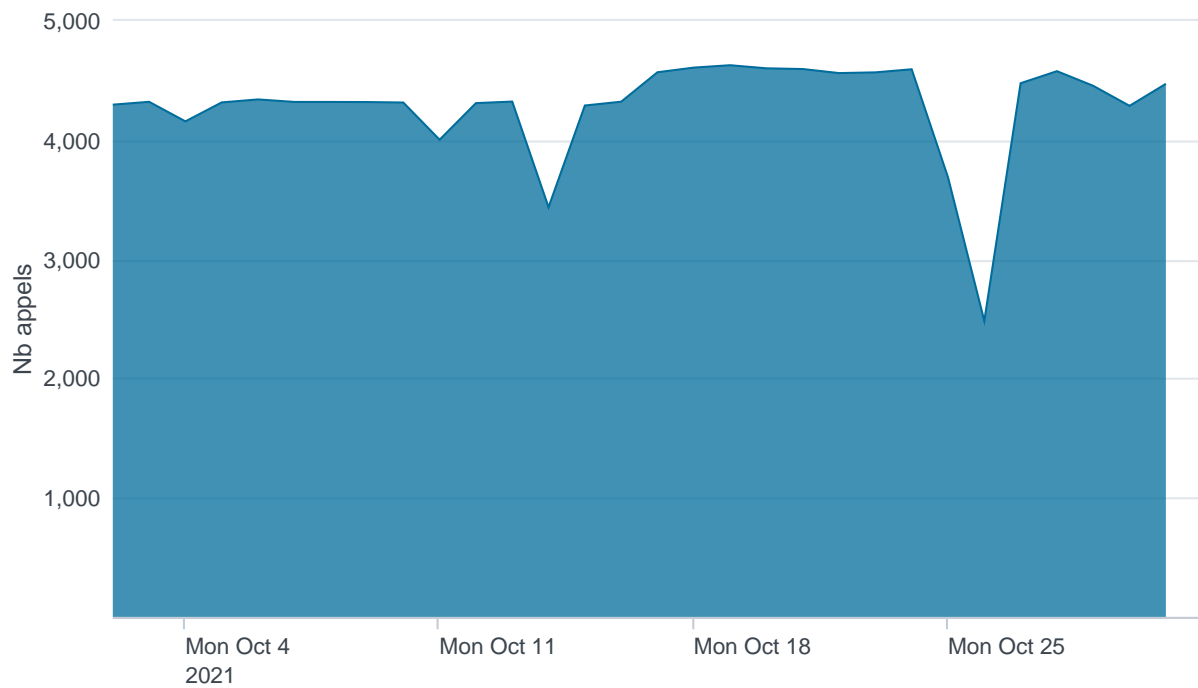

## Nombre d'appels par APIs

## Temps de réponse par APIs

---

Taux d'appels sans erreur

99.96%

API AISP - Nombre d'appels

## API AISP - Temps de réponse