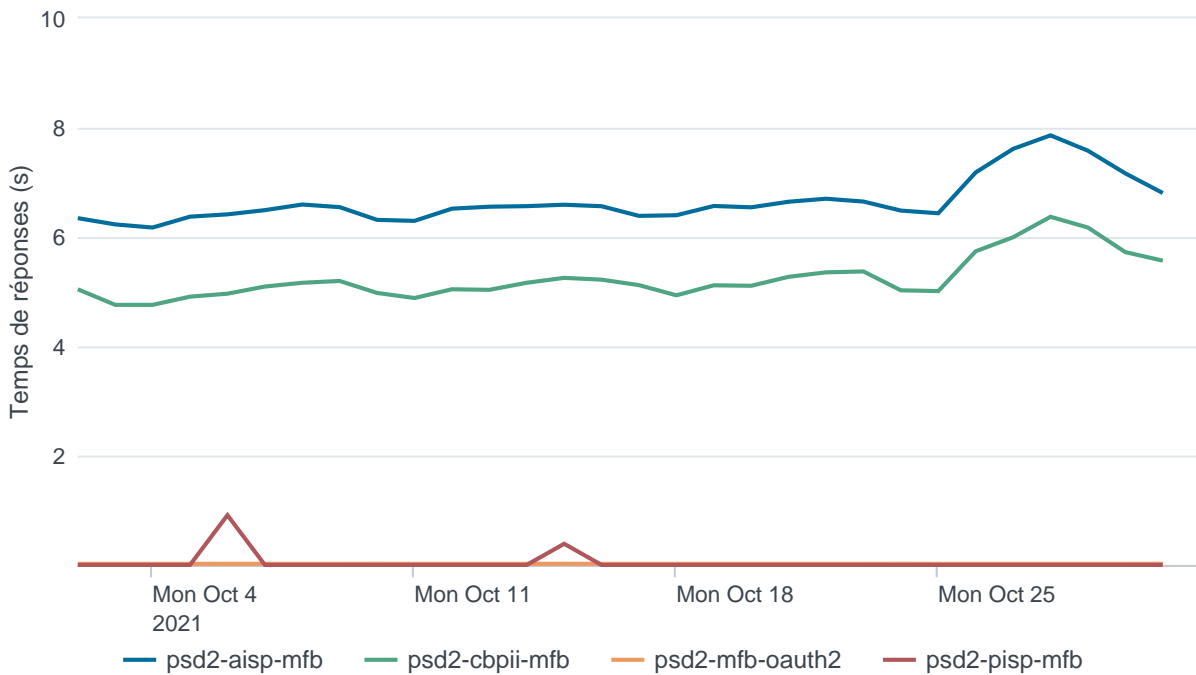

## Nombre d'appels par APIs

## Temps de réponse par APIs

---

Taux d'appels sans erreur

99.96%

API AISP - Nombre d'appels