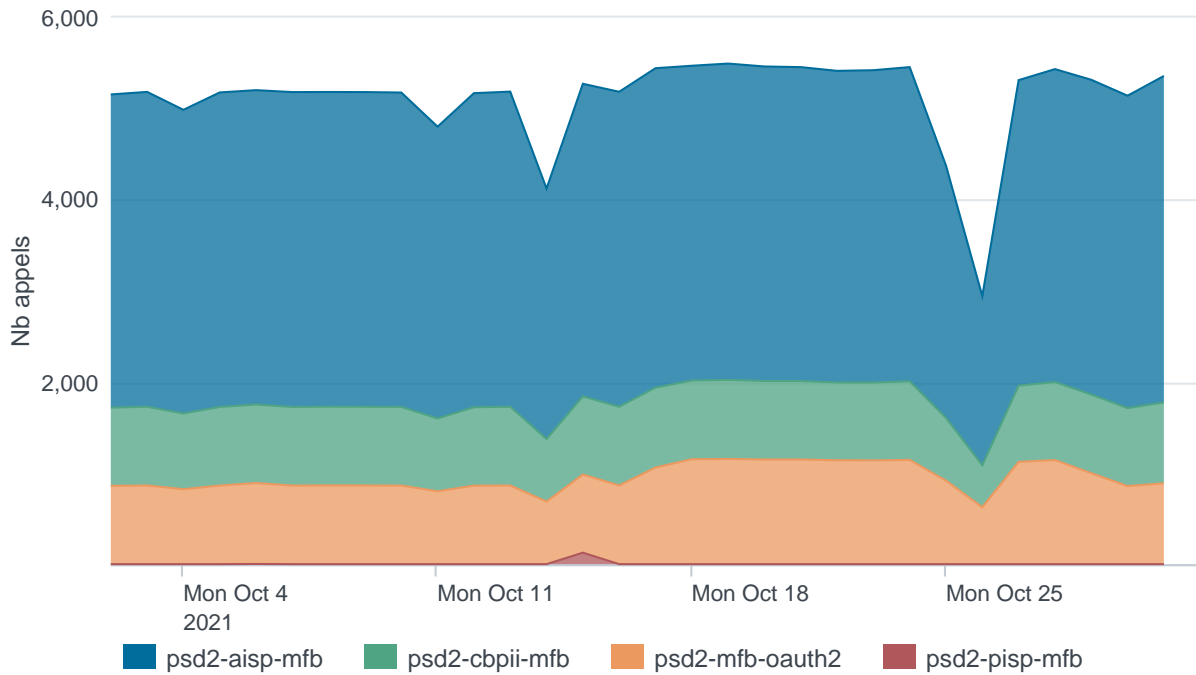

## Nombre d'appels par APIs

## Temps de réponse par APIs

---

Taux d'appels sans erreur

99.96%

API AISP - Nombre d'appels