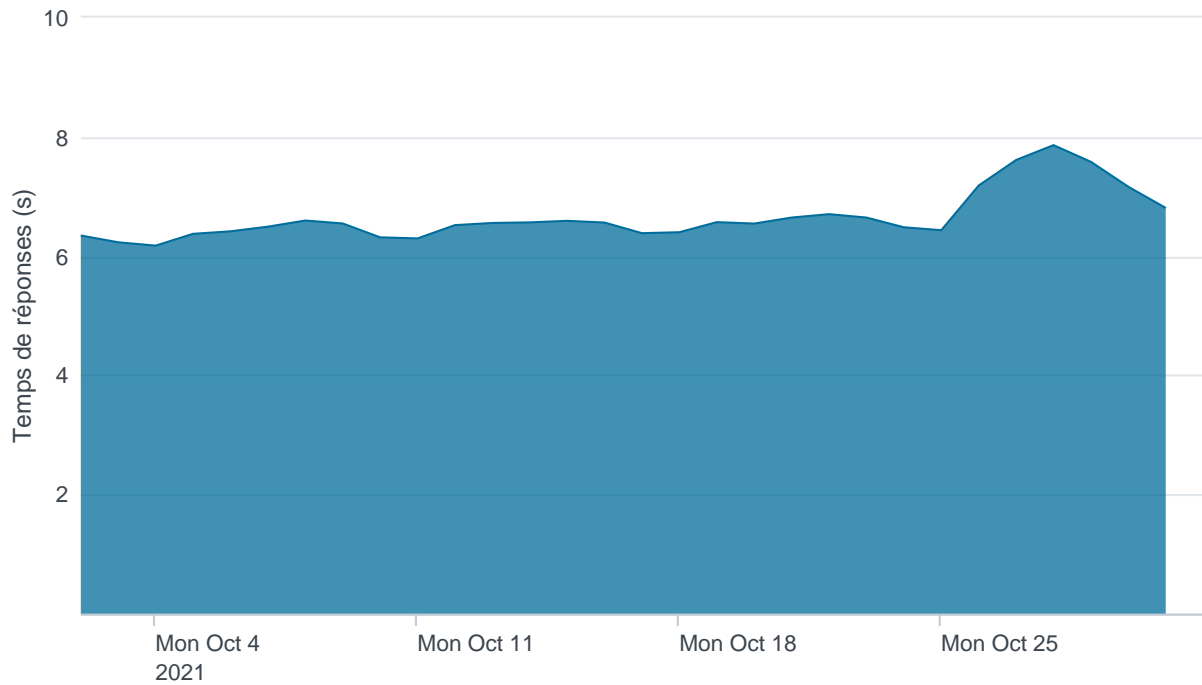

API AISP - Temps de réponse

API AISP - Taux d'appels sans erreur

99.97%