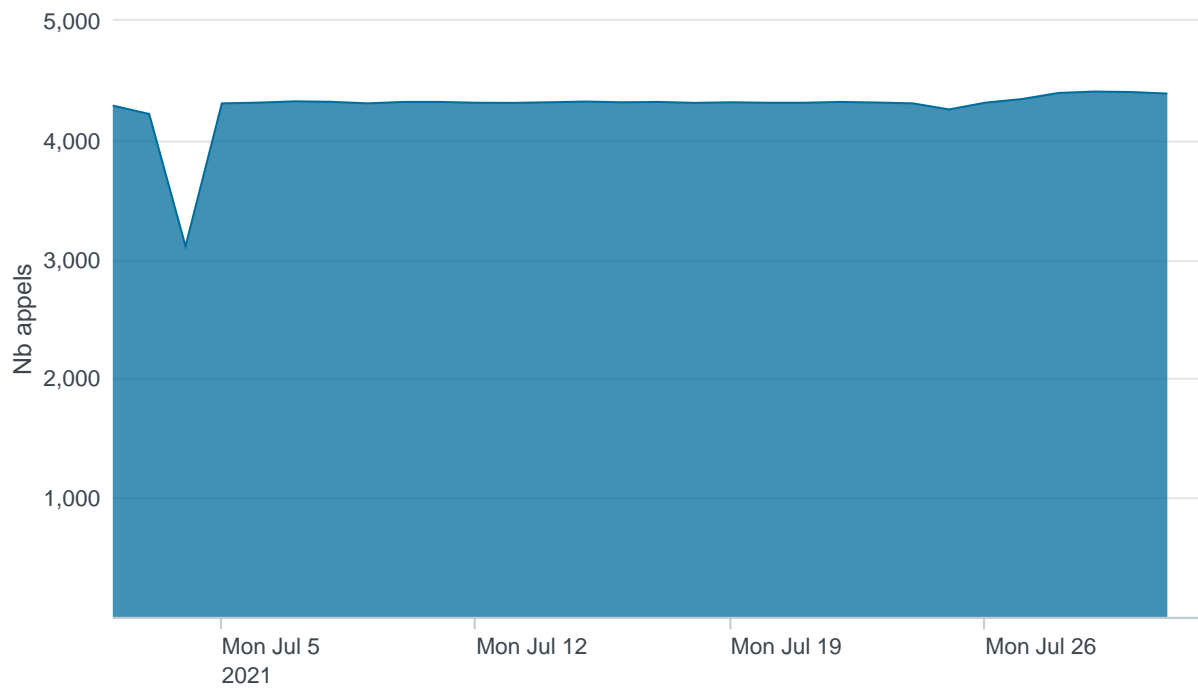

## Nombre d'appels par APIs

## Temps de réponse par APIs

---

Taux d'appels sans erreur

99.97%

API AISP - Nombre d'appels