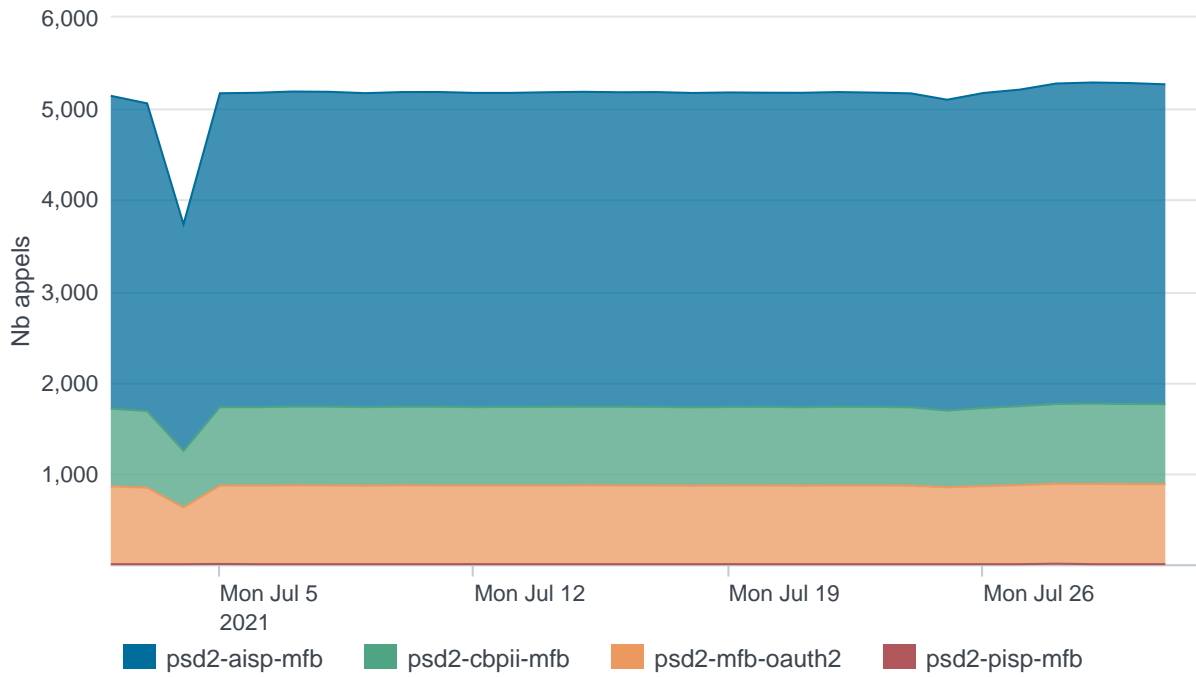

## Nombre d'appels par APIs

## Temps de réponse par APIs

---

Taux d'appels sans erreur

99.97%

API AISP - Nombre d'appels