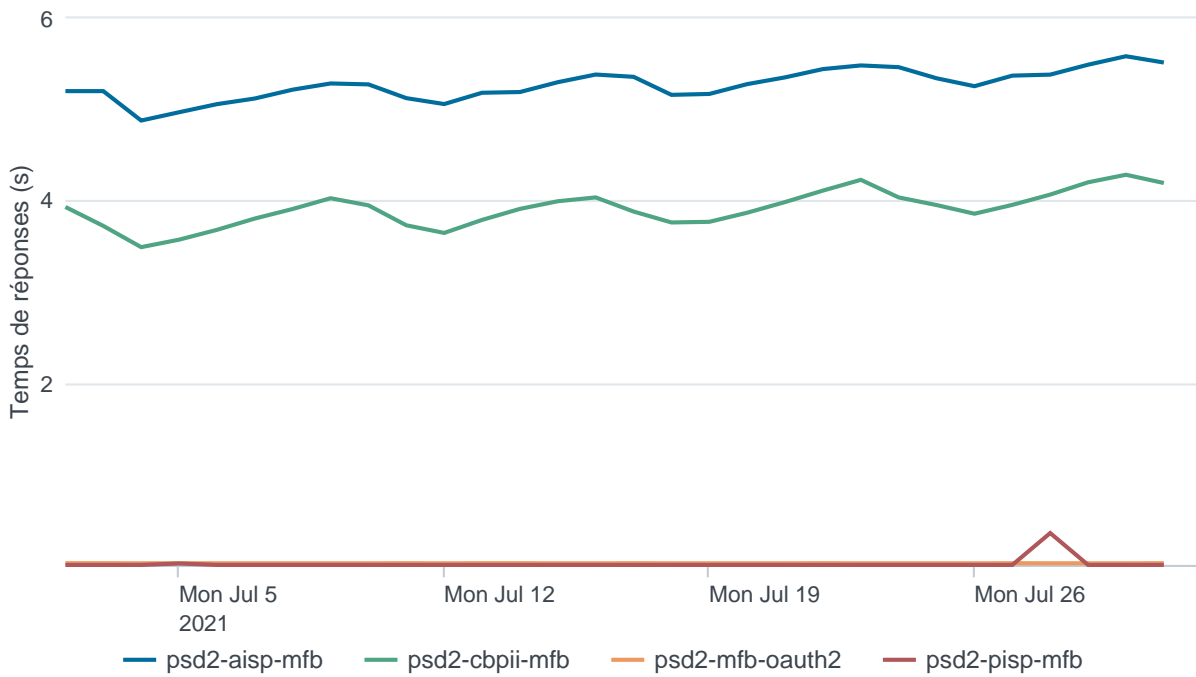

## Nombre d'appels par APIs

## Temps de réponse par APIs

---

Taux d'appels sans erreur

99.97%

API AISP - Nombre d'appels