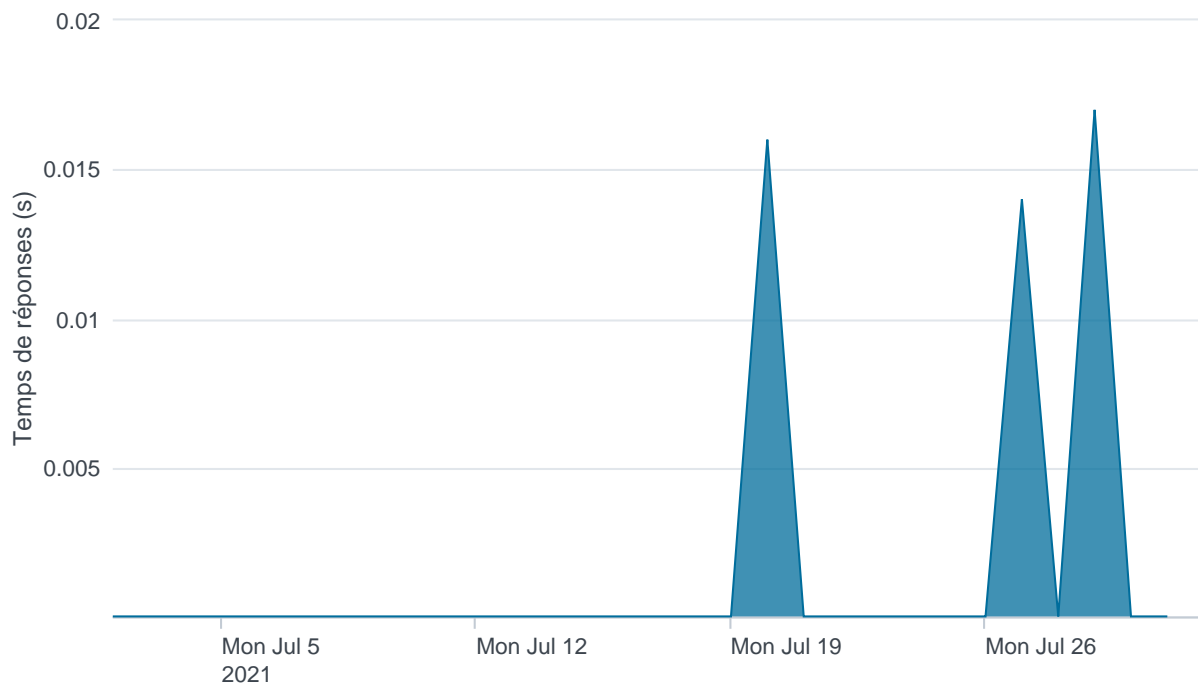

Oauth2 AISP/CBPII - Temps de réponse