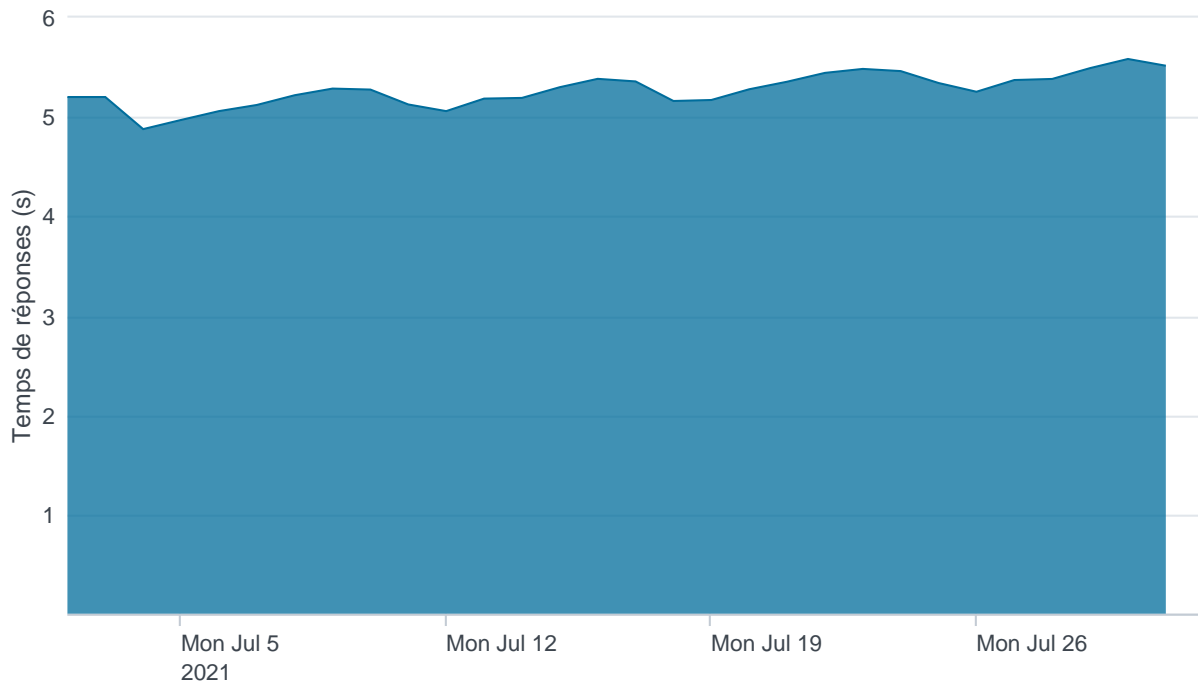

API AISP - Temps de réponse

API AISP - Taux d'appels sans erreur

99.97%