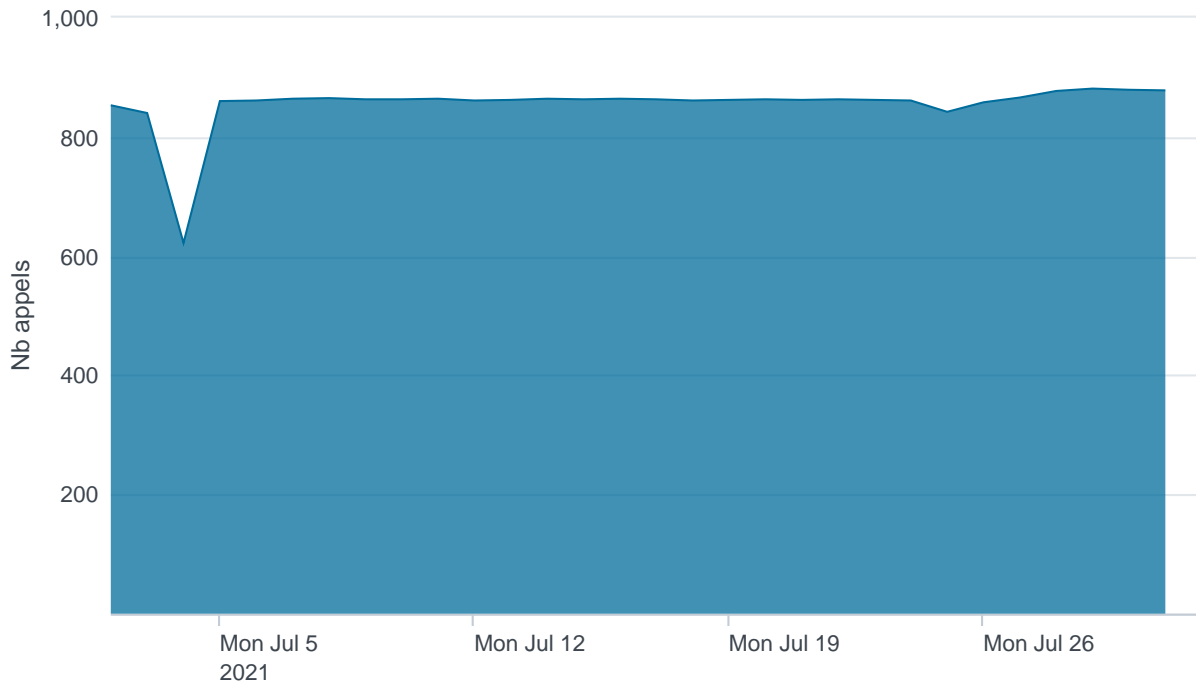

API CBPII - Nombre d'appels