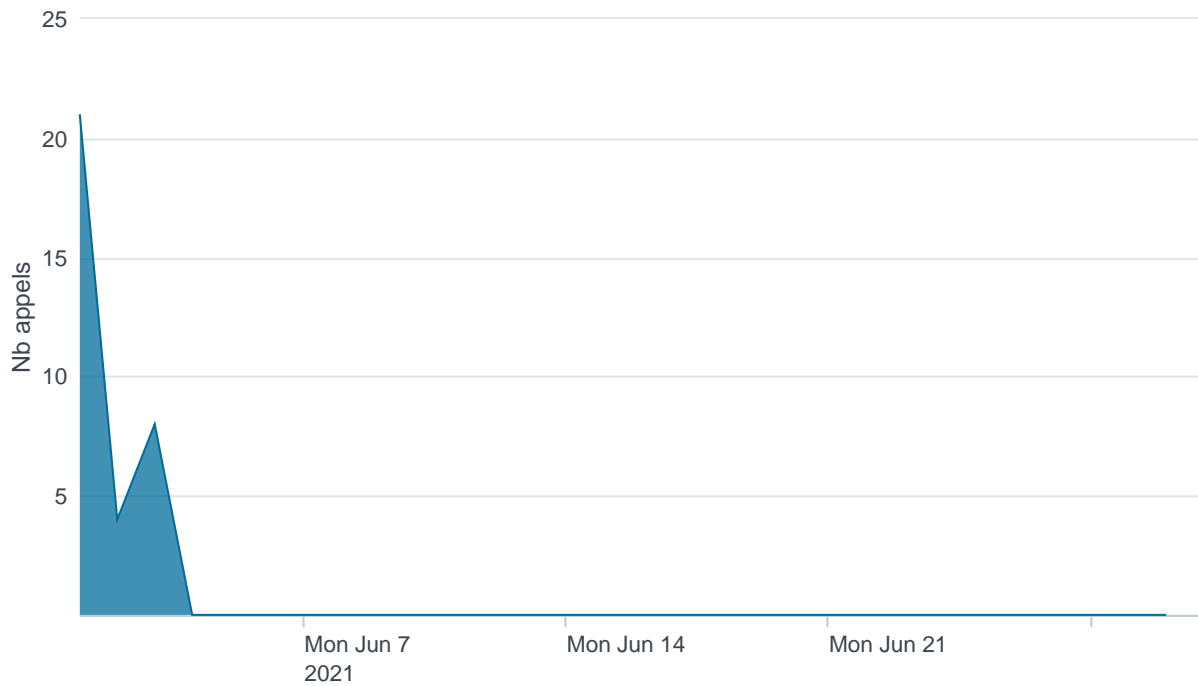

Nombre d'appels par APIs

Temps de réponse par APIs

Taux d'appels sans erreur

99.98%

API AISP - Nombre d'appels

API AISP - Temps de réponse

API AISP - Taux d'appels sans erreur

99.96%

API CBPII - Nombre d'appels

API CBPII - Temps de réponse

API CBPII - Taux d'appels sans erreur

99.99%

API PISP - Nombre d'appels

API PISP - Temps de réponse

API PISP - Taux d'appels sans erreur

96.97%

Oauth2 AISP/CBPII - Nombre d'appels

Oauth2 AISP/CBPII - Temps de réponse

Oauth2 AISP/CBPII - Taux d'appels sans erreur

95.83%

Oauth2 PISP - Nombre d'appels

No results found.

Oauth2 PISP - Temps de réponse

No results found.