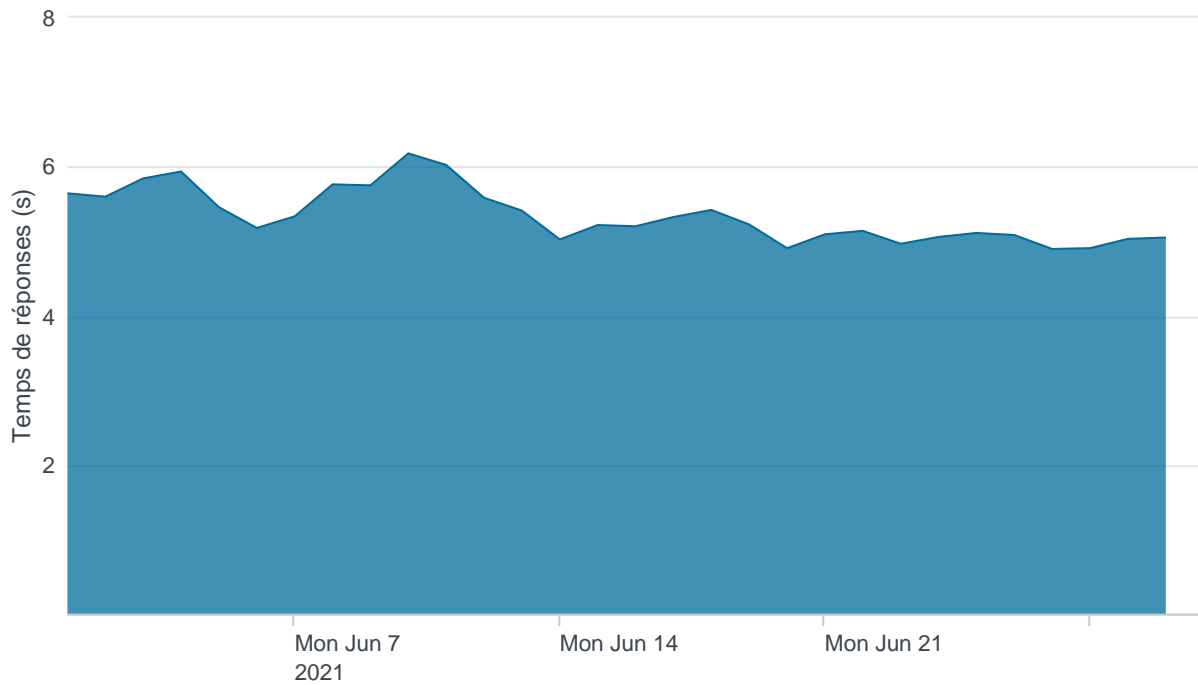

Nombre d'appels par APIs

Temps de réponse par APIs

Taux d'appels sans erreur

99.98%

API AISP - Nombre d'appels

API AISP - Temps de réponse

API AISP - Taux d'appels sans erreur

99.96%

API CBPII - Nombre d'appels

API CBPII - Temps de réponse

API CBPII - Taux d'appels sans erreur

99.99%

API PISP - Nombre d'appels

API PISP - Temps de réponse

API PISP - Taux d'appels sans erreur

96.97%