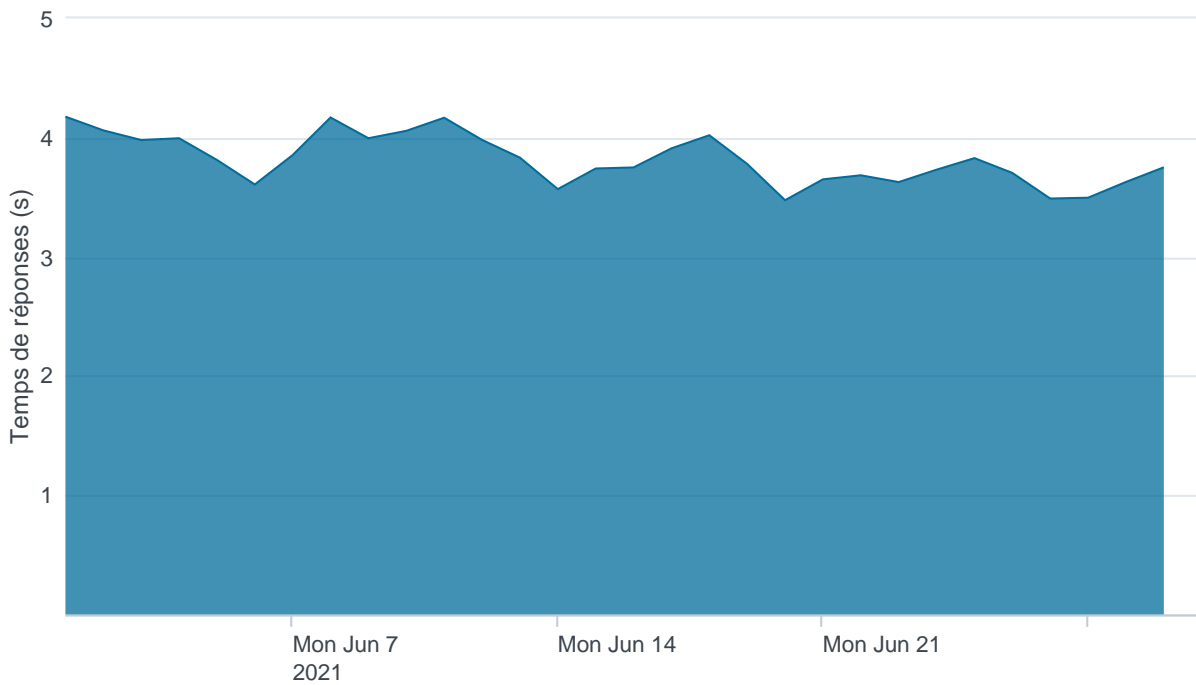

Nombre d'appels par APIs

Temps de réponse par APIs

Taux d'appels sans erreur

99.98%

API AISP - Nombre d'appels

API AISP - Temps de réponse

API AISP - Taux d'appels sans erreur

99.96%

API CBPII - Nombre d'appels

API CBPII - Temps de réponse

API CBPII - Taux d'appels sans erreur

99.99%

API PISP - Nombre d'appels

API PISP - Temps de réponse

API PISP - Taux d'appels sans erreur

96.97%