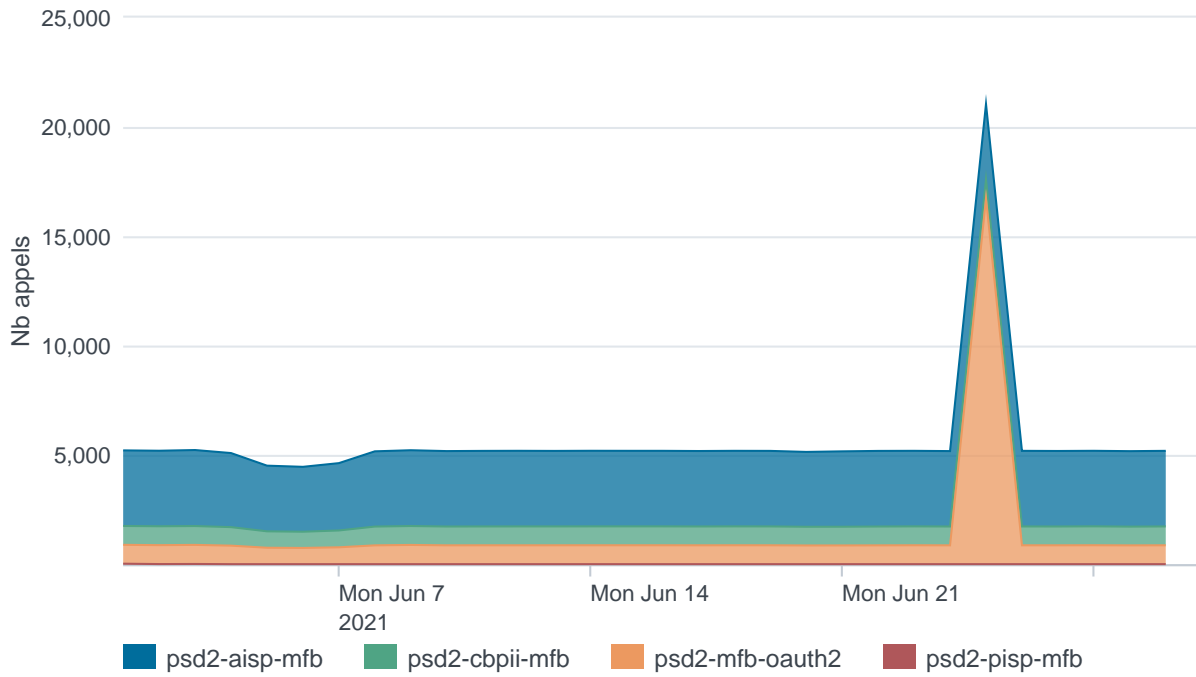

Nombre d'appels par APIs

Temps de réponse par APIs

Taux d'appels sans erreur

99.98%

API AISP - Nombre d'appels

API AISP - Temps de réponse

API AISP - Taux d'appels sans erreur

99.96%

API CBPII - Nombre d'appels

API CBPII - Temps de réponse

API CBPII - Taux d'appels sans erreur

99.99%

API PISP - Nombre d'appels

API PISP - Temps de réponse

API PISP - Taux d'appels sans erreur

96.97%