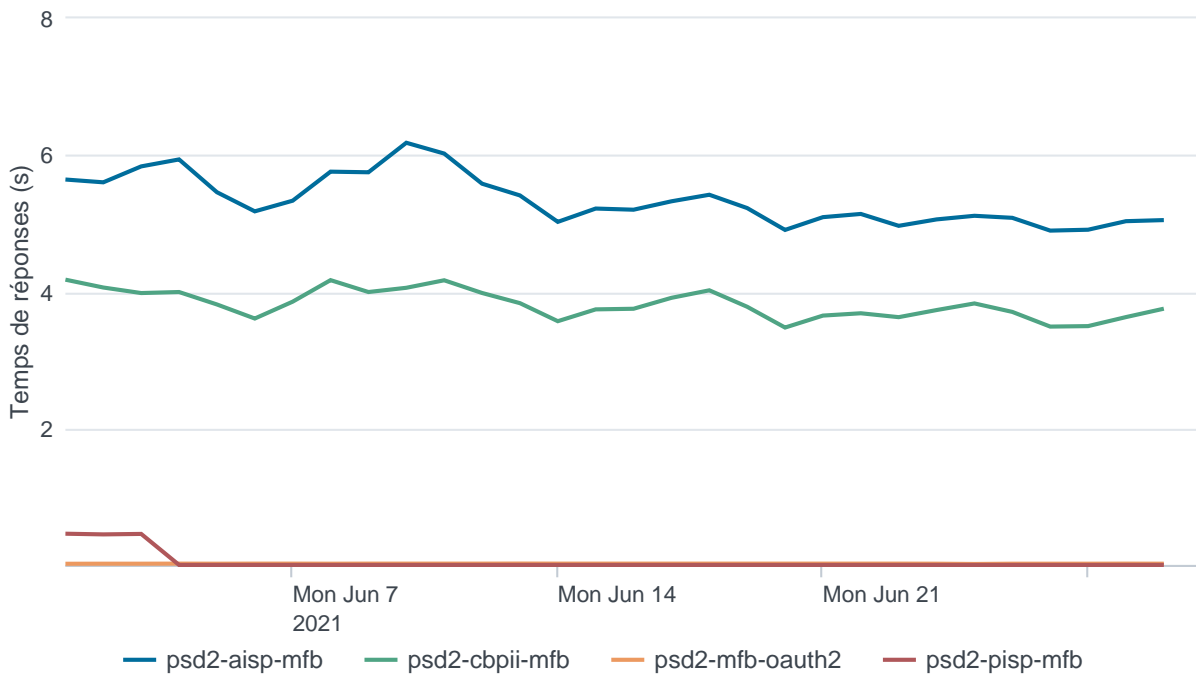

Nombre d'appels par APIs

Temps de réponse par APIs

Taux d'appels sans erreur

99.98%

API AISP - Nombre d'appels

API AISP - Temps de réponse

API AISP - Taux d'appels sans erreur

99.96%

API CBPII - Nombre d'appels

API CBPII - Temps de réponse

API CBPII - Taux d'appels sans erreur

99.99%

API PISP - Nombre d'appels

API PISP - Temps de réponse

API PISP - Taux d'appels sans erreur

96.97%

Oauth2 AISP/CBPII - Nombre d'appels

Oauth2 AISP/CBPII - Temps de réponse

Oauth2 AISP/CBPII - Taux d'appels sans erreur

95.83%

Oauth2 PISP - Nombre d'appels

No results found.

Oauth2 PISP - Temps de réponse

No results found.