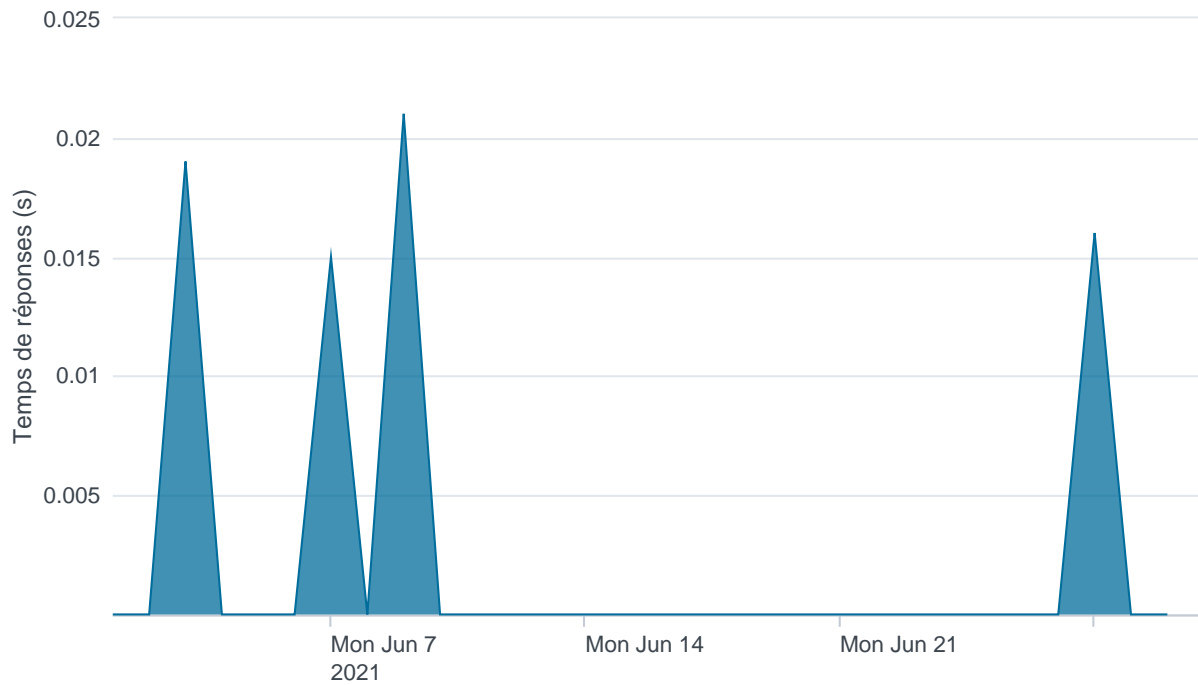

Nombre d'appels par APIs

Temps de réponse par APIs

Taux d'appels sans erreur

99.98%

API AISP - Nombre d'appels

API AISP - Temps de réponse

API AISP - Taux d'appels sans erreur

99.96%

API CBPII - Nombre d'appels

API CBPII - Temps de réponse

API CBPII - Taux d'appels sans erreur

99.99%

API PISP - Nombre d'appels

API PISP - Temps de réponse

API PISP - Taux d'appels sans erreur

96.97%

Oauth2 AISP/CBPII - Nombre d'appels

Oauth2 AISP/CBPII - Temps de réponse

Oauth2 AISP/CBPII - Taux d'appels sans erreur

95.83%

Oauth2 PISP - Nombre d'appels

No results found.

Oauth2 PISP - Temps de réponse

No results found.