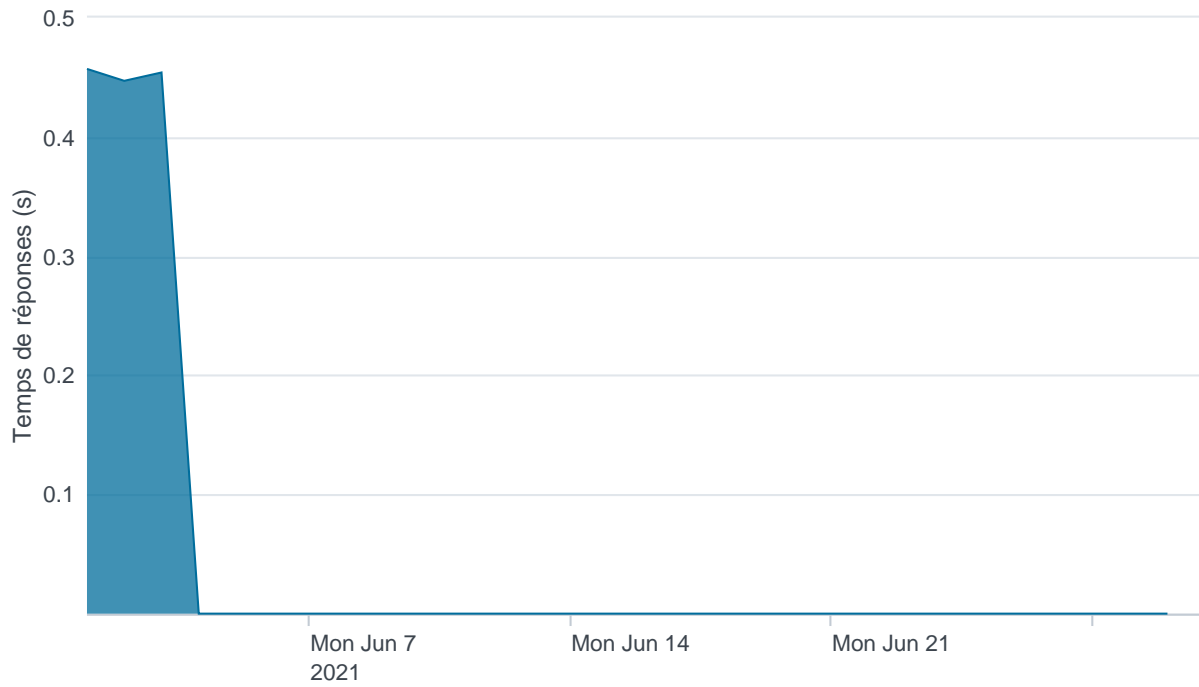

Nombre d'appels par APIs

Temps de réponse par APIs

Taux d'appels sans erreur

99.98%

API AISP - Nombre d'appels

API AISP - Temps de réponse

API AISP - Taux d'appels sans erreur

99.96%

API CBPII - Nombre d'appels

API CBPII - Temps de réponse

API CBPII - Taux d'appels sans erreur

99.99%

API PISP - Nombre d'appels

API PISP - Temps de réponse

API PISP - Taux d'appels sans erreur

96.97%

Oauth2 AISP/CBPII - Nombre d'appels

Oauth2 AISP/CBPII - Temps de réponse

Oauth2 AISP/CBPII - Taux d'appels sans erreur

95.83%

Oauth2 PISP - Nombre d'appels

No results found.

Oauth2 PISP - Temps de réponse

No results found.