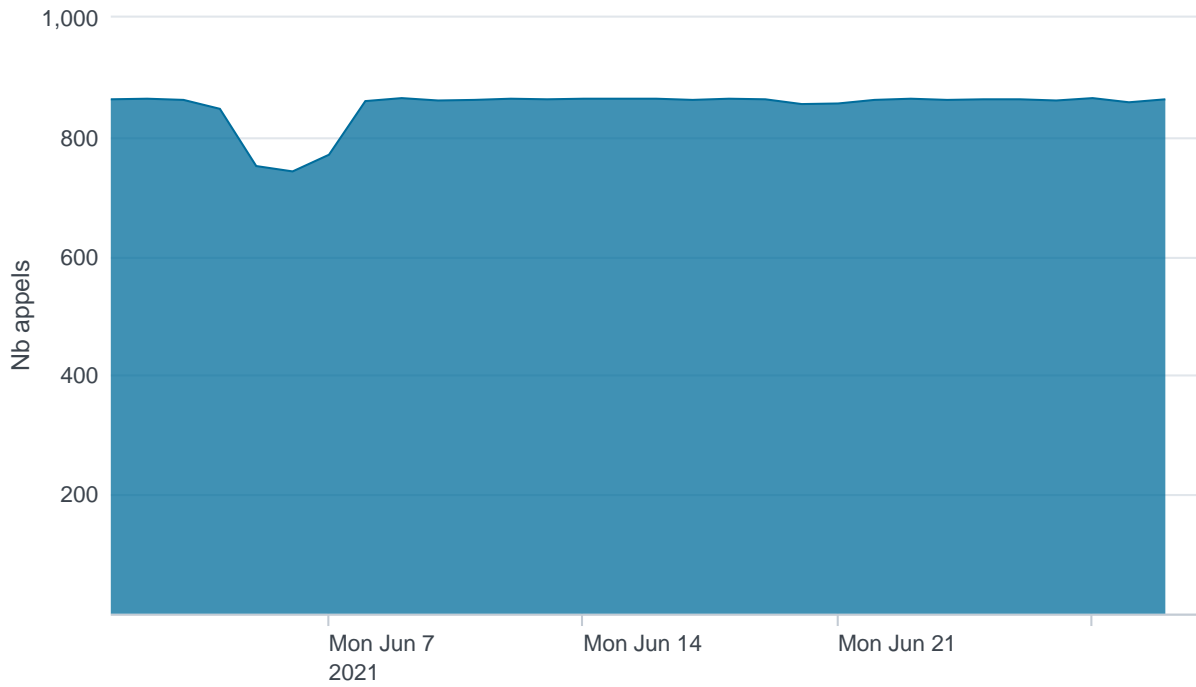

Nombre d'appels par APIs

Temps de réponse par APIs

Taux d'appels sans erreur

99.98%

API AISP - Nombre d'appels

API AISP - Temps de réponse

API AISP - Taux d'appels sans erreur

99.96%

API CBPII - Nombre d'appels

API CBPII - Temps de réponse

API CBPII - Taux d'appels sans erreur

99.99%

API PISP - Nombre d'appels

API PISP - Temps de réponse

API PISP - Taux d'appels sans erreur

96.97%