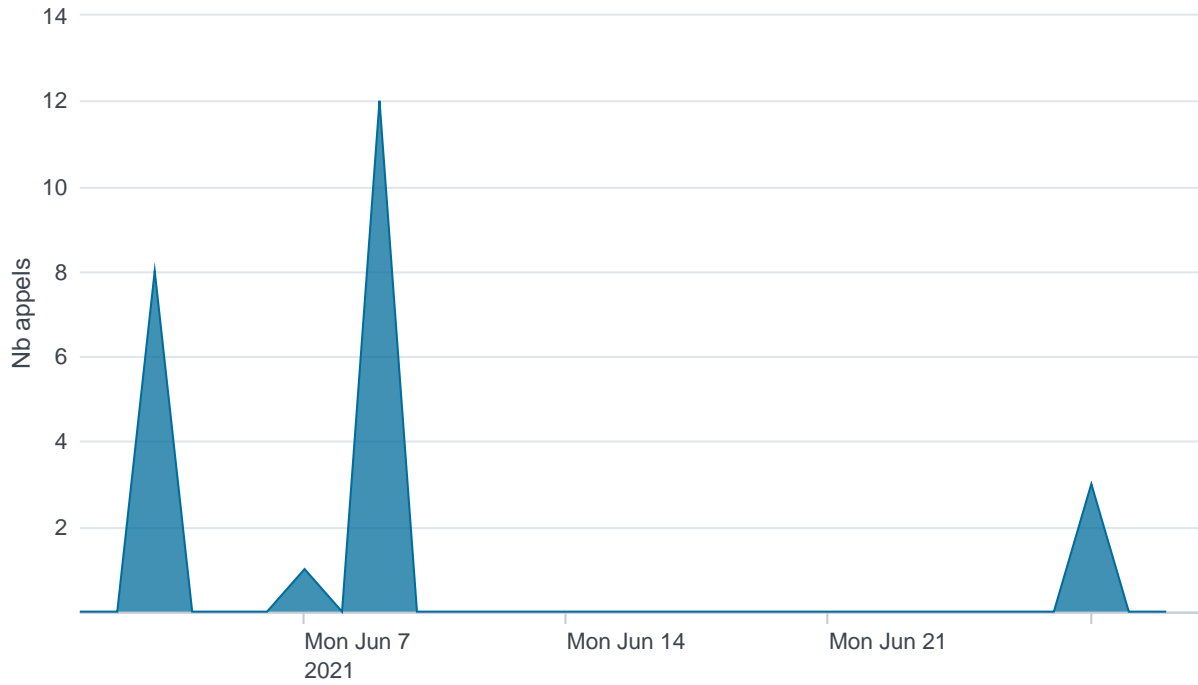

Nombre d'appels par APIs

Temps de réponse par APIs

Taux d'appels sans erreur

99.98%

API AISP - Nombre d'appels

API AISP - Temps de réponse

API AISP - Taux d'appels sans erreur

99.96%

API CBPII - Nombre d'appels

API CBPII - Temps de réponse

API CBPII - Taux d'appels sans erreur

99.99%

API PISP - Nombre d'appels

API PISP - Temps de réponse

API PISP - Taux d'appels sans erreur

96.97%

Oauth2 AISP/CBPII - Nombre d'appels

Oauth2 AISP/CBPII - Temps de réponse

Oauth2 AISP/CBPII - Taux d'appels sans erreur

95.83%

Oauth2 PISP - Nombre d'appels

No results found.

Oauth2 PISP - Temps de réponse

No results found.