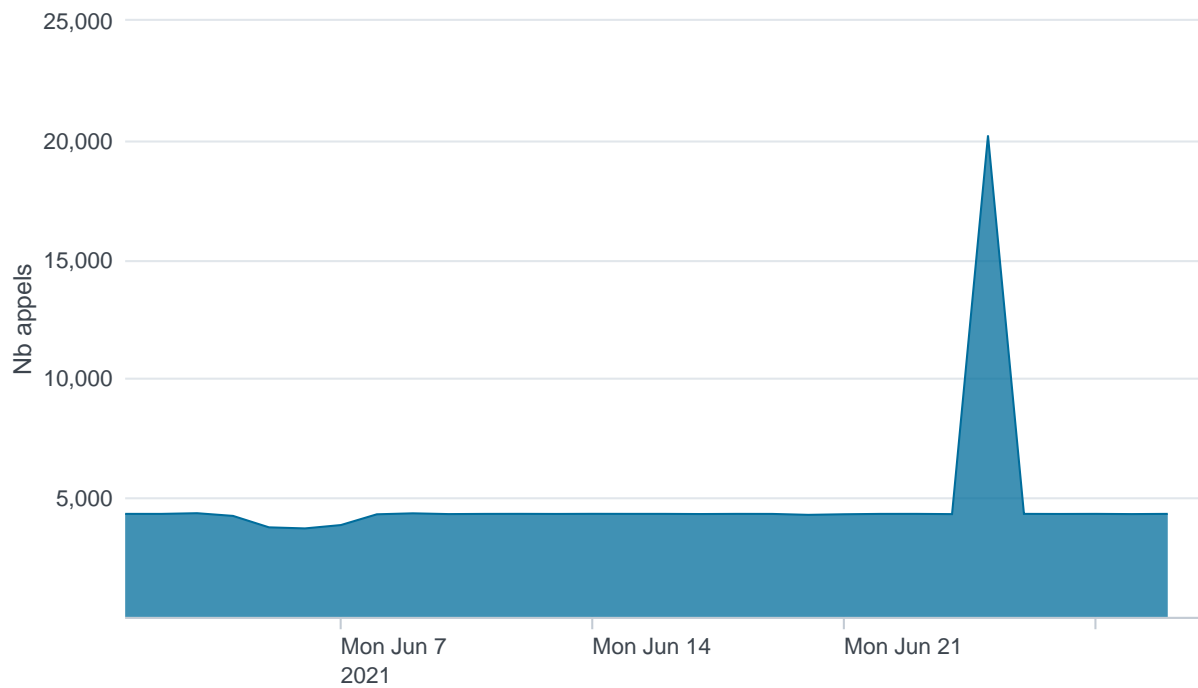

Nombre d'appels par APIs

Temps de réponse par APIs

Taux d'appels sans erreur

99.98%

API AISP - Nombre d'appels

API AISP - Temps de réponse

API AISP - Taux d'appels sans erreur

99.96%

API CBPII - Nombre d'appels

API CBPII - Temps de réponse

API CBPII - Taux d'appels sans erreur

99.99%

API PISP - Nombre d'appels

API PISP - Temps de réponse

API PISP - Taux d'appels sans erreur

96.97%