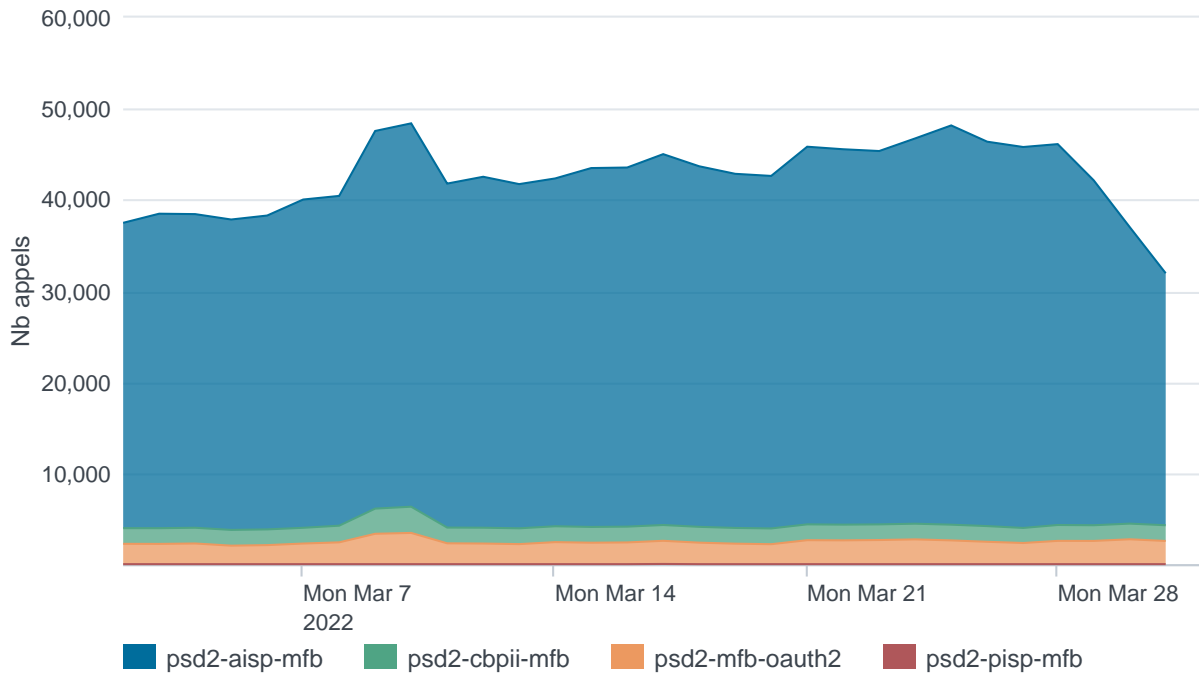

Nombre d'appels par APIs

Temps de réponse par APIs

Taux d'appels sans erreur

98.82%

API AISP - Nombre d'appels

API AISP - Temps de réponse

API AISP - Taux d'appels sans erreur

98.77%

API CBPII - Nombre d'appels

API CBPII - Temps de réponse

API CBPII - Taux d'appels sans erreur

100.00%

API PISP - Nombre d'appels

API PISP - Temps de réponse

API PISP - Taux d'appels sans erreur

100.00%

Oauth2 AISP/CBPII - Nombre d'appels

Oauth2 AISP/CBPII - Temps de réponse

Oauth2 AISP/CBPII - Taux d'appels sans erreur

94.92%

Oauth2 PISP - Nombre d'appels

No results found.

Oauth2 PISP - Temps de réponse

No results found.