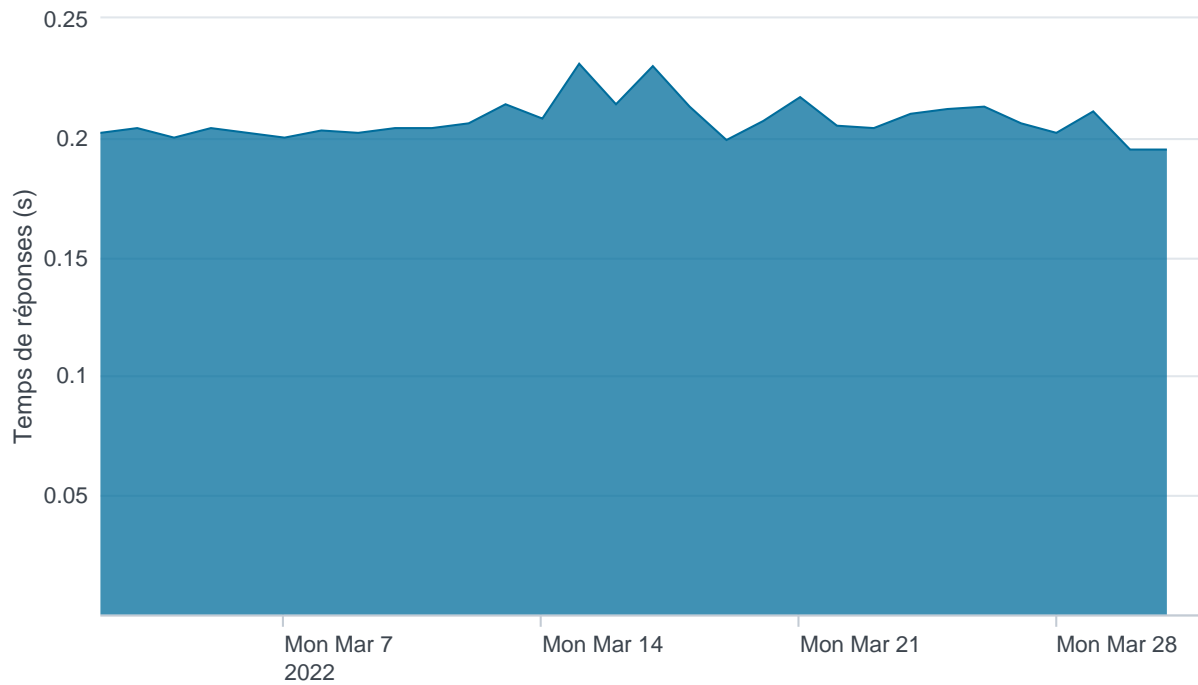

Nombre d'appels par APIs

Temps de réponse par APIs

Taux d'appels sans erreur

98.82%

API AISP - Nombre d'appels

API AISP - Temps de réponse

API AISP - Taux d'appels sans erreur

98.77%

API CBPII - Nombre d'appels

API CBPII - Temps de réponse

API CBPII - Taux d'appels sans erreur

100.00%

API PISP - Nombre d'appels

API PISP - Temps de réponse

API PISP - Taux d'appels sans erreur

100.00%

Oauth2 AISP/CBPII - Nombre d'appels

Oauth2 AISP/CBPII - Temps de réponse

Oauth2 AISP/CBPII - Taux d'appels sans erreur

94.92%

Oauth2 PISP - Nombre d'appels

No results found.

Oauth2 PISP - Temps de réponse

No results found.