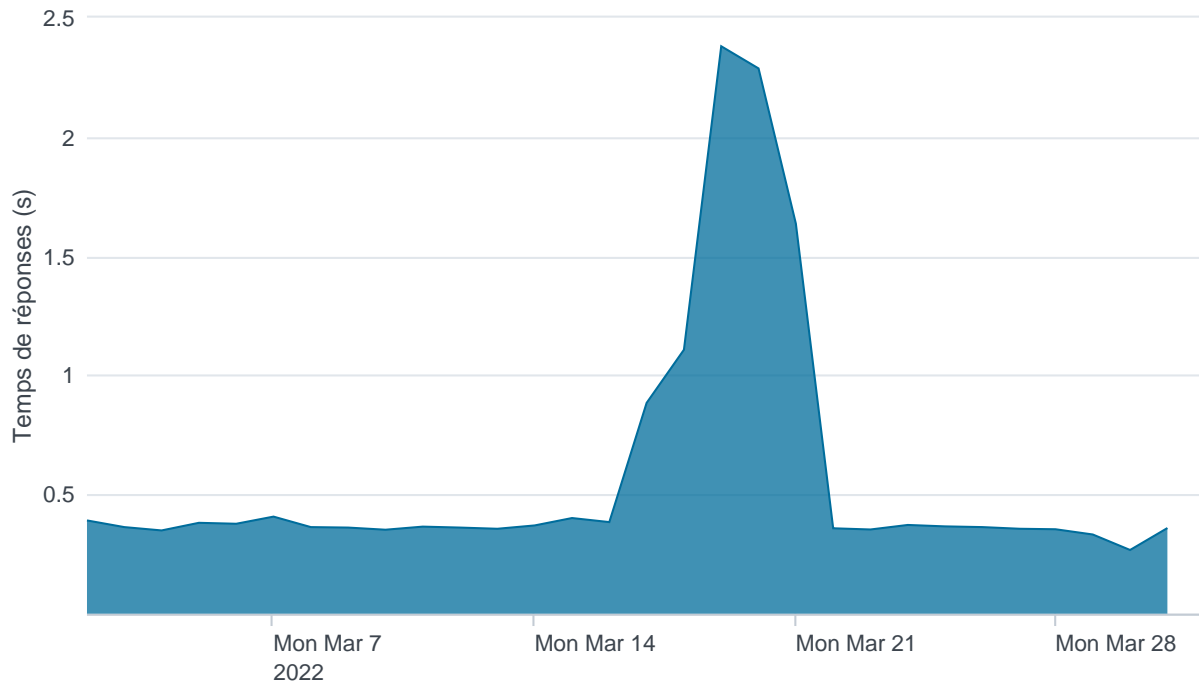

Nombre d'appels par APIs

Temps de réponse par APIs

Taux d'appels sans erreur

98.82%

API AISP - Nombre d'appels

API AISP - Temps de réponse

API AISP - Taux d'appels sans erreur

98.77%

API CBPII - Nombre d'appels

API CBPII - Temps de réponse

API CBPII - Taux d'appels sans erreur

100.00%

API PISP - Nombre d'appels

API PISP - Temps de réponse

API PISP - Taux d'appels sans erreur

100.00%