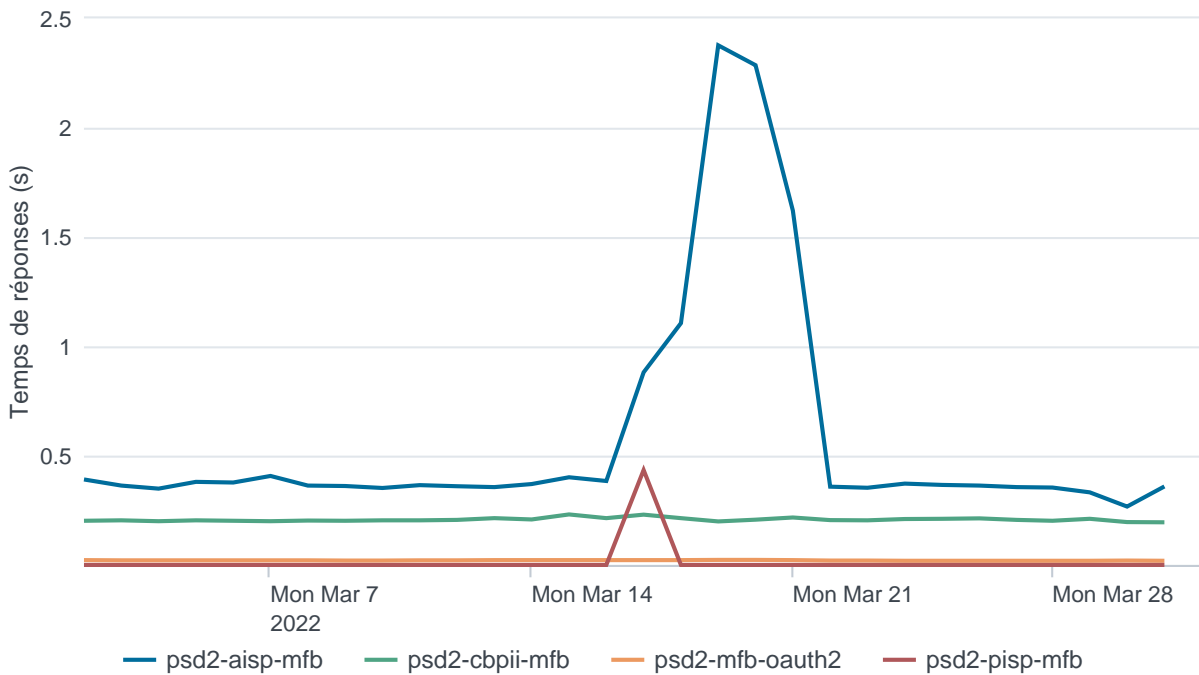

Nombre d'appels par APIs

Temps de réponse par APIs

Taux d'appels sans erreur

98.82%

API AISP - Nombre d'appels

API AISP - Temps de réponse

API AISP - Taux d'appels sans erreur

98.77%

API CBPII - Nombre d'appels

API CBPII - Temps de réponse

API CBPII - Taux d'appels sans erreur

100.00%

API PISP - Nombre d'appels

API PISP - Temps de réponse

API PISP - Taux d'appels sans erreur

100.00%

Oauth2 AISP/CBPII - Nombre d'appels

Oauth2 AISP/CBPII - Temps de réponse

Oauth2 AISP/CBPII - Taux d'appels sans erreur

94.92%

Oauth2 PISP - Nombre d'appels

No results found.

Oauth2 PISP - Temps de réponse

No results found.