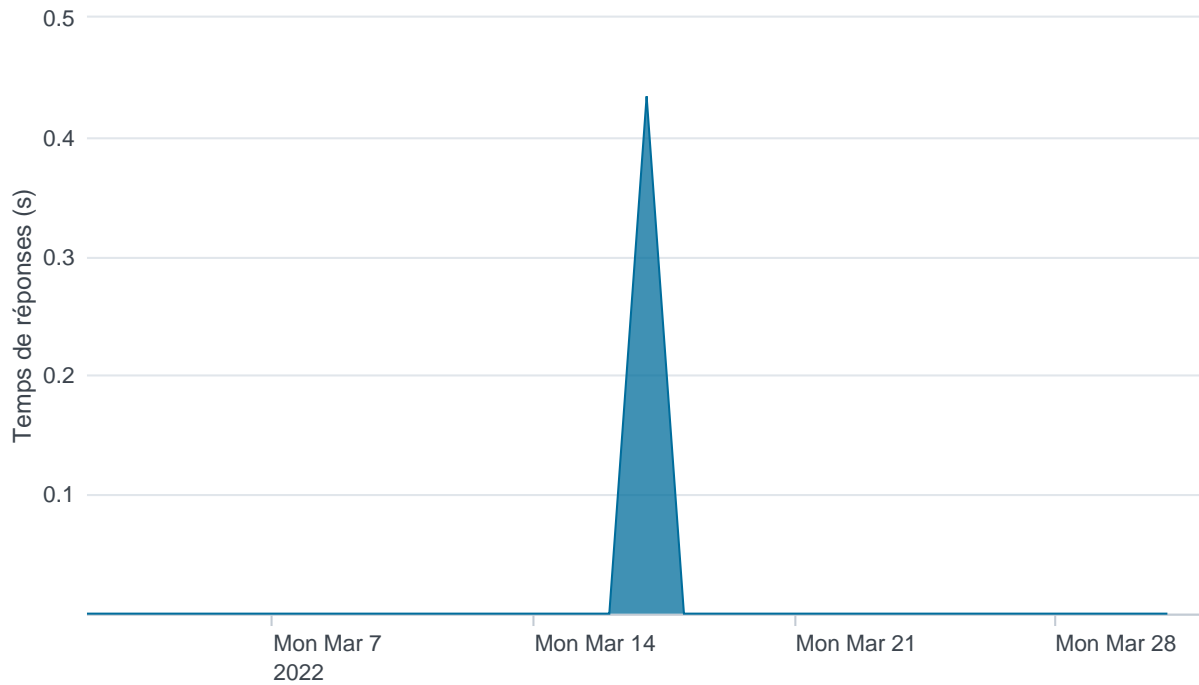

Nombre d'appels par APIs

Temps de réponse par APIs

Taux d'appels sans erreur

98.82%

API AISP - Nombre d'appels

API AISP - Temps de réponse

API AISP - Taux d'appels sans erreur

98.77%

API CBPII - Nombre d'appels

API CBPII - Temps de réponse

API CBPII - Taux d'appels sans erreur

100.00%

API PISP - Nombre d'appels

API PISP - Temps de réponse

API PISP - Taux d'appels sans erreur

100.00%

Oauth2 AISP/CBPII - Nombre d'appels

Oauth2 AISP/CBPII - Temps de réponse

Oauth2 AISP/CBPII - Taux d'appels sans erreur

94.92%

Oauth2 PISP - Nombre d'appels

No results found.

Oauth2 PISP - Temps de réponse

No results found.