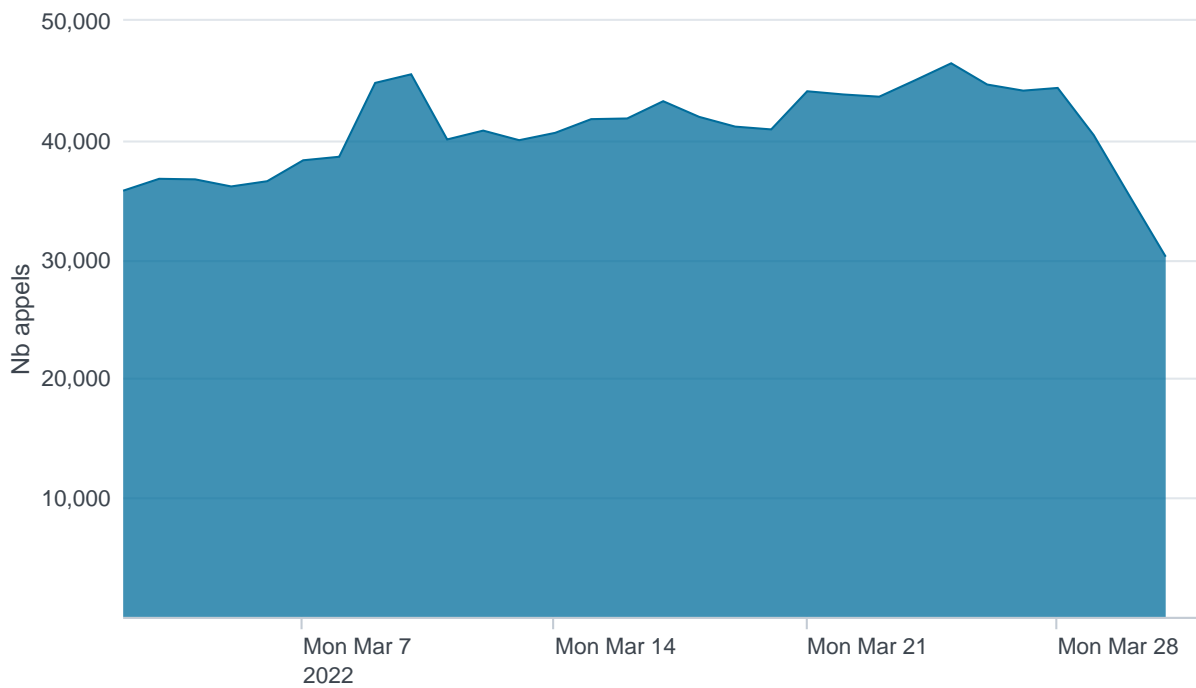

Nombre d'appels par APIs

Temps de réponse par APIs

Taux d'appels sans erreur

98.82%

API AISP - Nombre d'appels

API AISP - Temps de réponse

API AISP - Taux d'appels sans erreur

98.77%

API CBPII - Nombre d'appels

API CBPII - Temps de réponse

API CBPII - Taux d'appels sans erreur

100.00%

API PISP - Nombre d'appels

API PISP - Temps de réponse

API PISP - Taux d'appels sans erreur

100.00%

Oauth2 AISP/CBPII - Nombre d'appels

Oauth2 AISP/CBPII - Temps de réponse

Oauth2 AISP/CBPII - Taux d'appels sans erreur

94.92%

Oauth2 PISP - Nombre d'appels

No results found.

Oauth2 PISP - Temps de réponse

No results found.