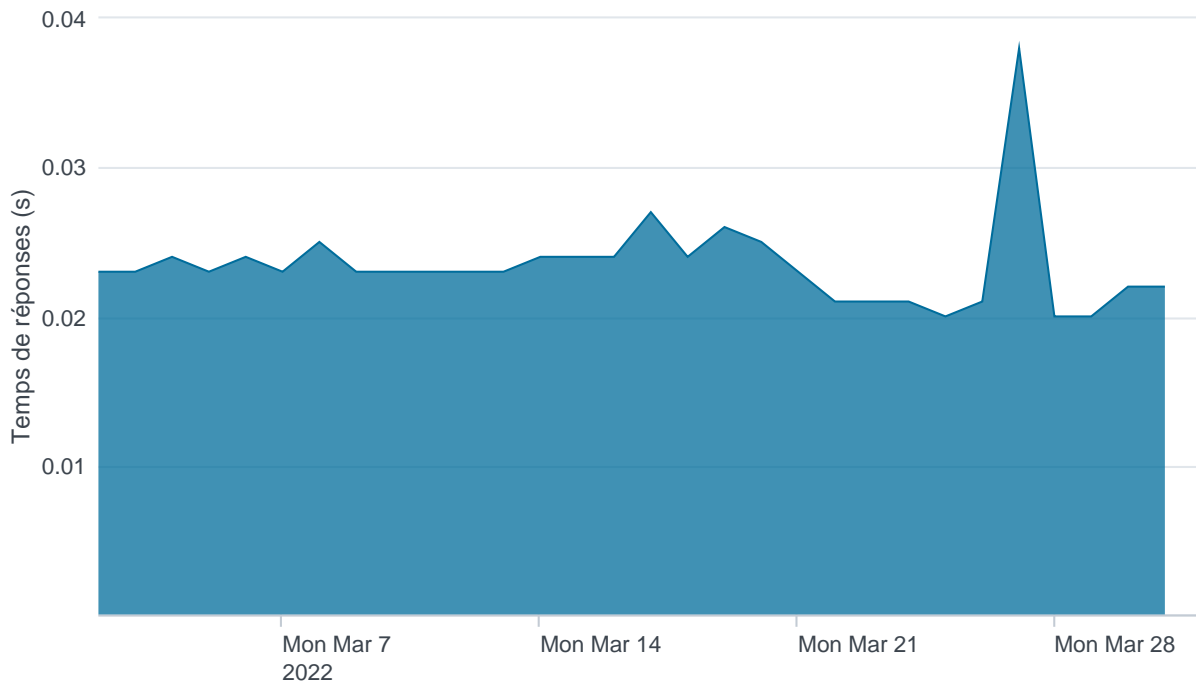

Nombre d'appels par APIs

Temps de réponse par APIs

Taux d'appels sans erreur

98.82%

API AISP - Nombre d'appels

API AISP - Temps de réponse

API AISP - Taux d'appels sans erreur

98.77%

API CBPII - Nombre d'appels

API CBPII - Temps de réponse

API CBPII - Taux d'appels sans erreur

100.00%

API PISP - Nombre d'appels

API PISP - Temps de réponse

API PISP - Taux d'appels sans erreur

100.00%

Oauth2 AISP/CBPII - Nombre d'appels

Oauth2 AISP/CBPII - Temps de réponse

Oauth2 AISP/CBPII - Taux d'appels sans erreur

94.92%

Oauth2 PISP - Nombre d'appels

No results found.

Oauth2 PISP - Temps de réponse

No results found.