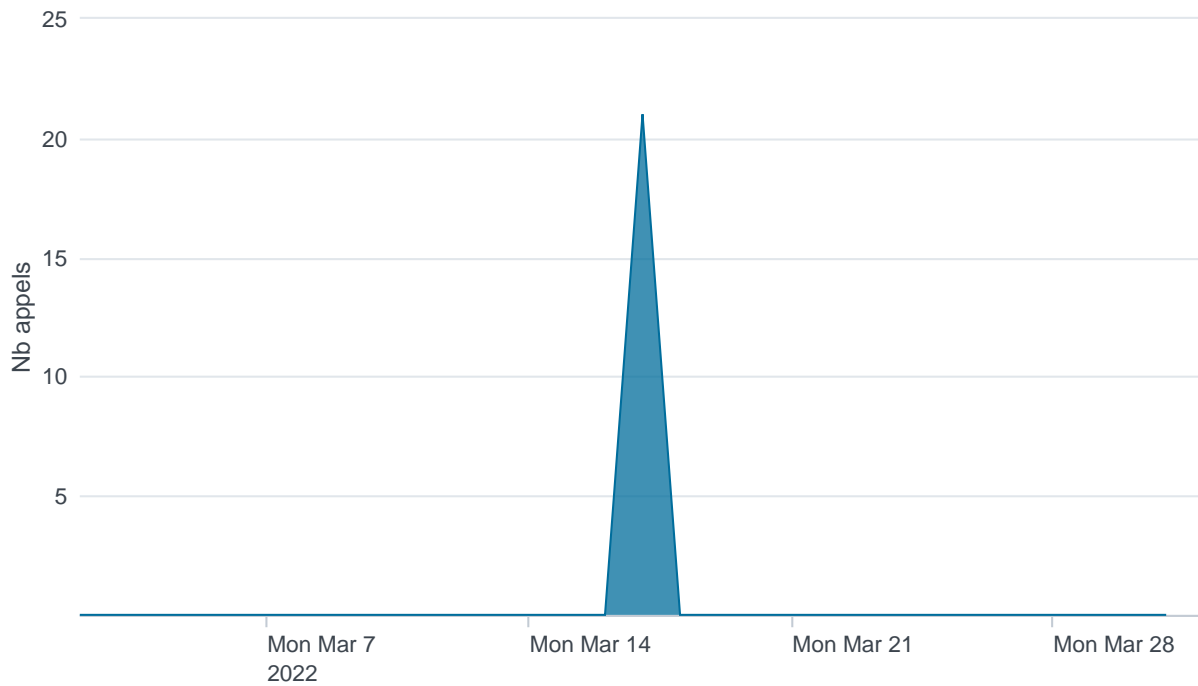

Nombre d'appels par APIs

Temps de réponse par APIs

Taux d'appels sans erreur

98.82%

API AISP - Nombre d'appels

API AISP - Temps de réponse

API AISP - Taux d'appels sans erreur

98.77%

API CBPII - Nombre d'appels

API CBPII - Temps de réponse

API CBPII - Taux d'appels sans erreur

100.00%

API PISP - Nombre d'appels

API PISP - Temps de réponse

API PISP - Taux d'appels sans erreur

100.00%

Oauth2 AISP/CBPII - Nombre d'appels

Oauth2 AISP/CBPII - Temps de réponse

Oauth2 AISP/CBPII - Taux d'appels sans erreur

94.92%

Oauth2 PISP - Nombre d'appels

No results found.

Oauth2 PISP - Temps de réponse

No results found.