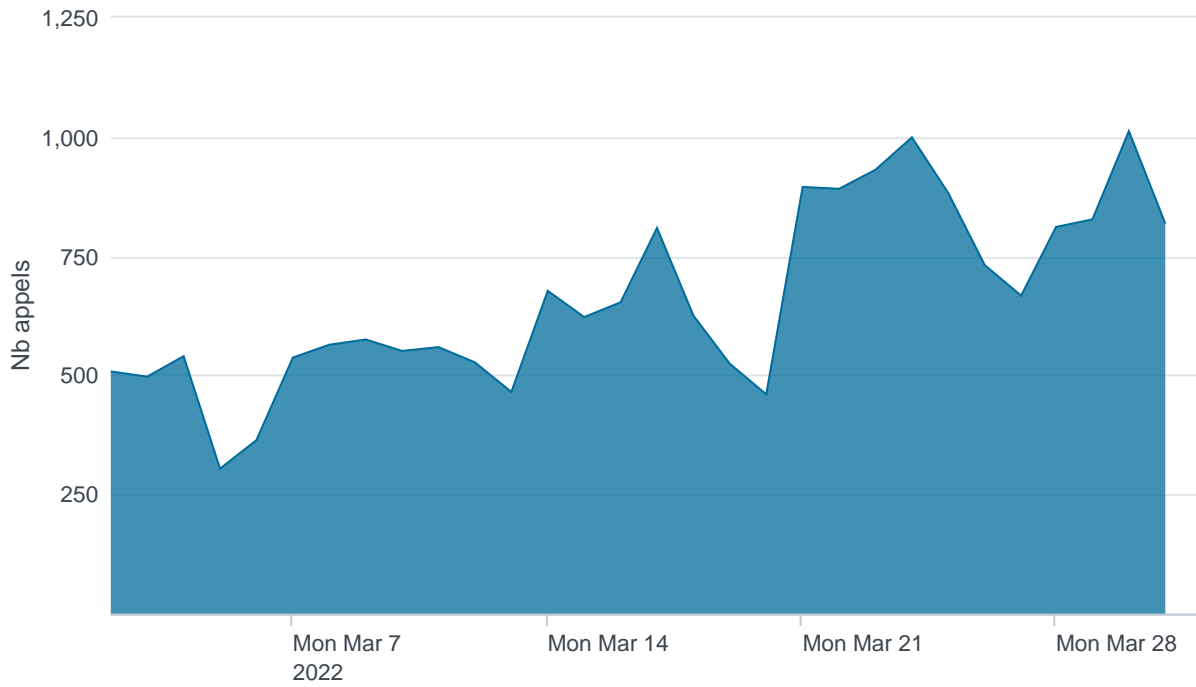

Nombre d'appels par APIs

Temps de réponse par APIs

Taux d'appels sans erreur

98.82%

API AISP - Nombre d'appels

API AISP - Temps de réponse

API AISP - Taux d'appels sans erreur

98.77%

API CBPII - Nombre d'appels

API CBPII - Temps de réponse

API CBPII - Taux d'appels sans erreur

100.00%

API PISP - Nombre d'appels

API PISP - Temps de réponse

API PISP - Taux d'appels sans erreur

100.00%

Oauth2 AISP/CBPII - Nombre d'appels

Oauth2 AISP/CBPII - Temps de réponse

Oauth2 AISP/CBPII - Taux d'appels sans erreur

94.92%

Oauth2 PISP - Nombre d'appels

No results found.

Oauth2 PISP - Temps de réponse

No results found.