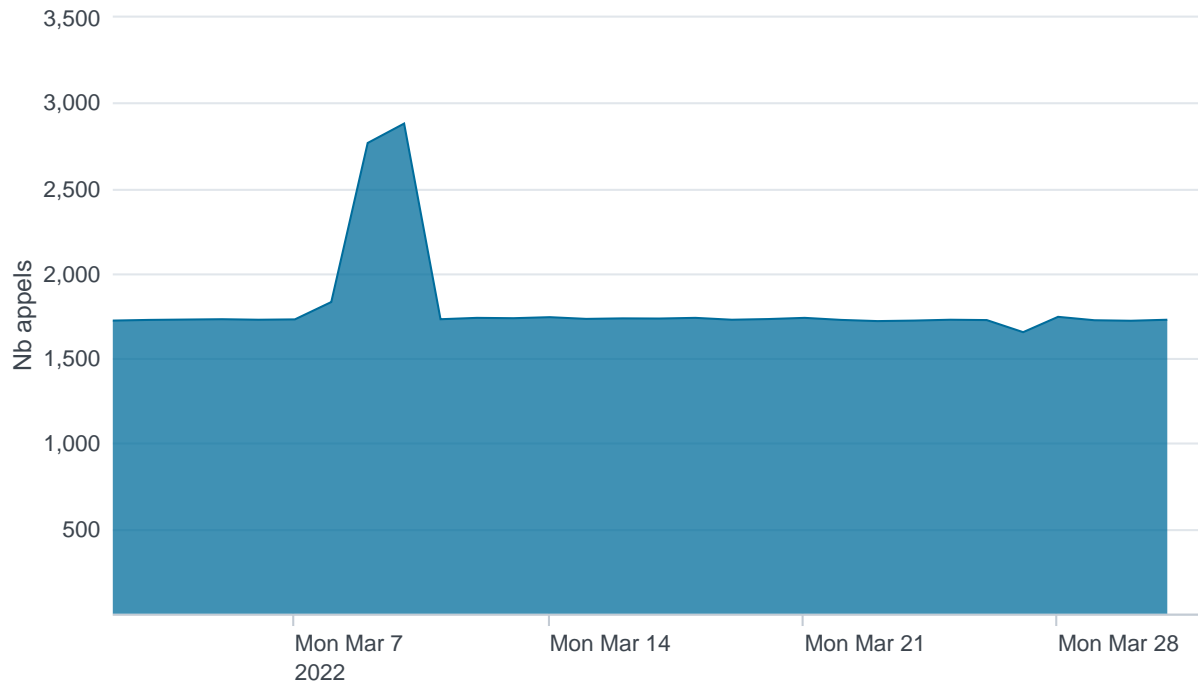

Nombre d'appels par APIs

Temps de réponse par APIs

Taux d'appels sans erreur

98.82%

API AISP - Nombre d'appels

API AISP - Temps de réponse

API AISP - Taux d'appels sans erreur

98.77%

API CBPII - Nombre d'appels

API CBPII - Temps de réponse

API CBPII - Taux d'appels sans erreur

100.00%

API PISP - Nombre d'appels

API PISP - Temps de réponse

API PISP - Taux d'appels sans erreur

100.00%

Oauth2 AISP/CBPII - Nombre d'appels

Oauth2 AISP/CBPII - Temps de réponse

Oauth2 AISP/CBPII - Taux d'appels sans erreur

94.92%

Oauth2 PISP - Nombre d'appels

No results found.

Oauth2 PISP - Temps de réponse

No results found.