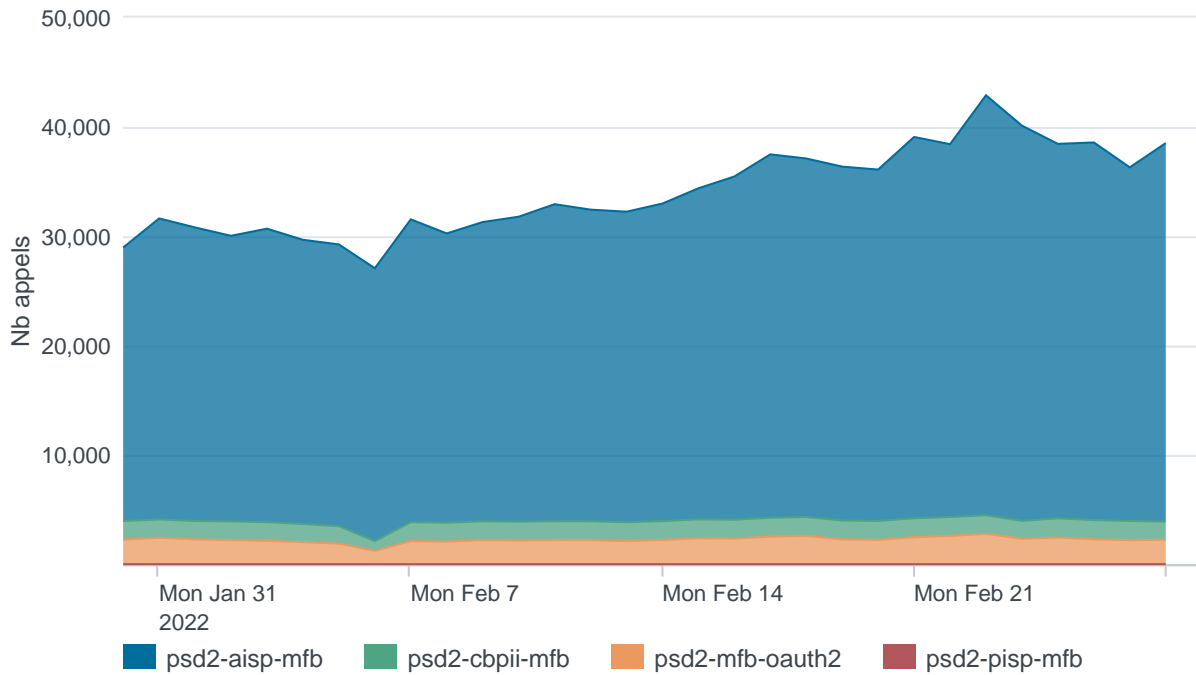

Nombre d'appels par APIs

Temps de réponse par APIs

Taux d'appels sans erreur

99.89%

API AISP - Nombre d'appels

API AISP - Temps de réponse

API AISP - Taux d'appels sans erreur

99.96%

API CBPII - Nombre d'appels

API CBPII - Temps de réponse

API CBPII - Taux d'appels sans erreur

99.99%

API PISP - Nombre d'appels

API PISP - Temps de réponse

API PISP - Taux d'appels sans erreur

0.00%

Oauth2 AISP/CBPII - Nombre d'appels

Oauth2 AISP/CBPII - Temps de réponse

Oauth2 AISP/CBPII - Taux d'appels sans erreur

95.63%

Oauth2 PISP - Nombre d'appels

No results found.

Oauth2 PISP - Temps de réponse

No results found.