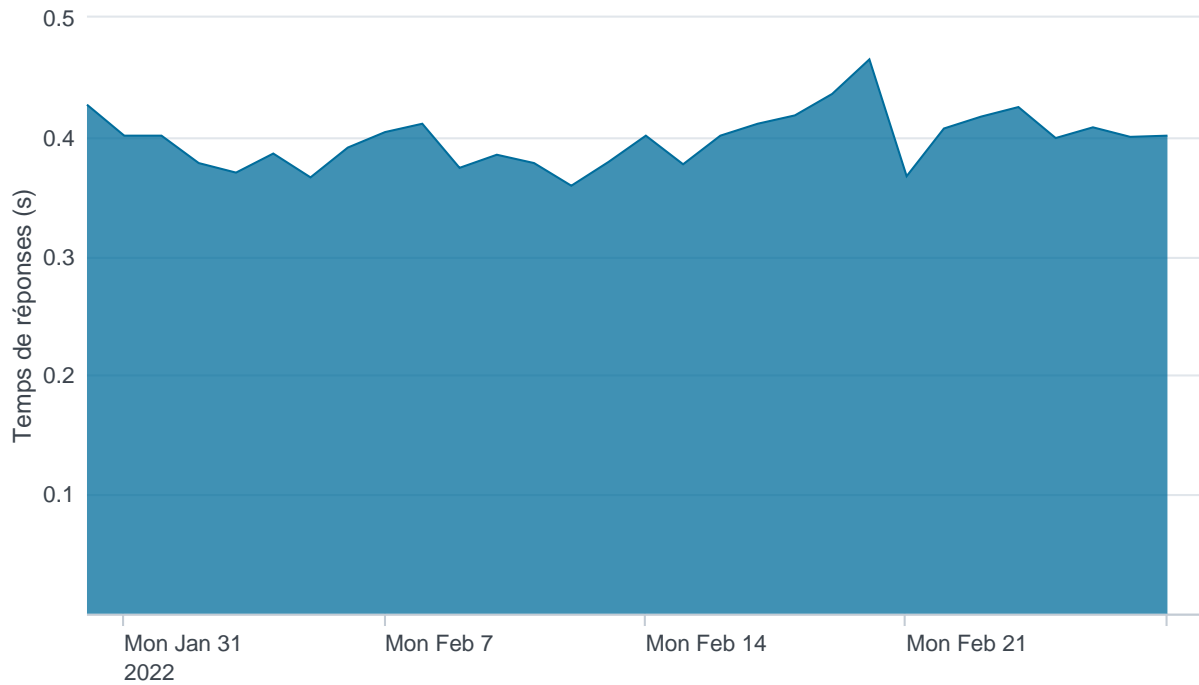

Nombre d'appels par APIs

Temps de réponse par APIs

Taux d'appels sans erreur

99.89%

API AISP - Nombre d'appels

API AISP - Temps de réponse

API AISP - Taux d'appels sans erreur

99.96%

API CBPII - Nombre d'appels

API CBPII - Temps de réponse

API CBPII - Taux d'appels sans erreur

99.99%

API PISP - Nombre d'appels

API PISP - Temps de réponse

API PISP - Taux d'appels sans erreur

0.00%

Oauth2 AISP/CBPII - Nombre d'appels

Oauth2 AISP/CBPII - Temps de réponse

Oauth2 AISP/CBPII - Taux d'appels sans erreur

95.63%

Oauth2 PISP - Nombre d'appels

No results found.

Oauth2 PISP - Temps de réponse

No results found.