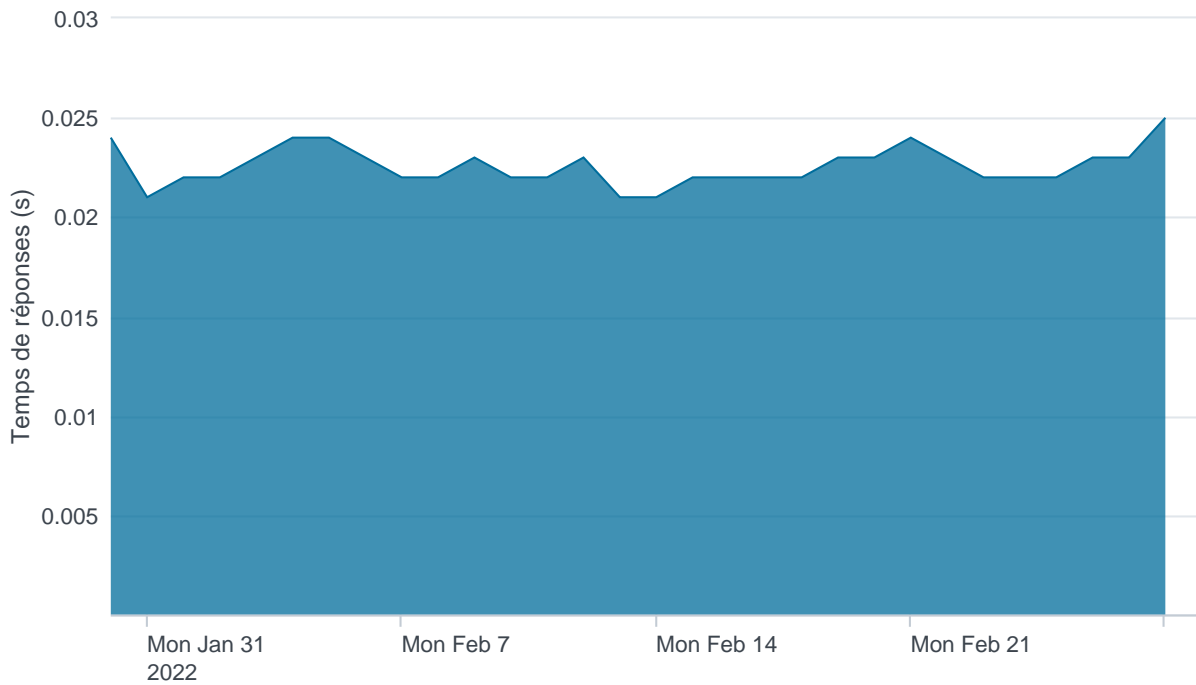

Nombre d'appels par APIs

Temps de réponse par APIs

Taux d'appels sans erreur

99.89%

API AISP - Nombre d'appels

API AISP - Temps de réponse

API AISP - Taux d'appels sans erreur

99.96%

API CBPII - Nombre d'appels

API CBPII - Temps de réponse

API CBPII - Taux d'appels sans erreur

99.99%

API PISP - Nombre d'appels

API PISP - Temps de réponse

API PISP - Taux d'appels sans erreur

0.00%

Oauth2 AISP/CBPII - Nombre d'appels

Oauth2 AISP/CBPII - Temps de réponse

Oauth2 AISP/CBPII - Taux d'appels sans erreur

95.63%

Oauth2 PISP - Nombre d'appels

No results found.

Oauth2 PISP - Temps de réponse

No results found.