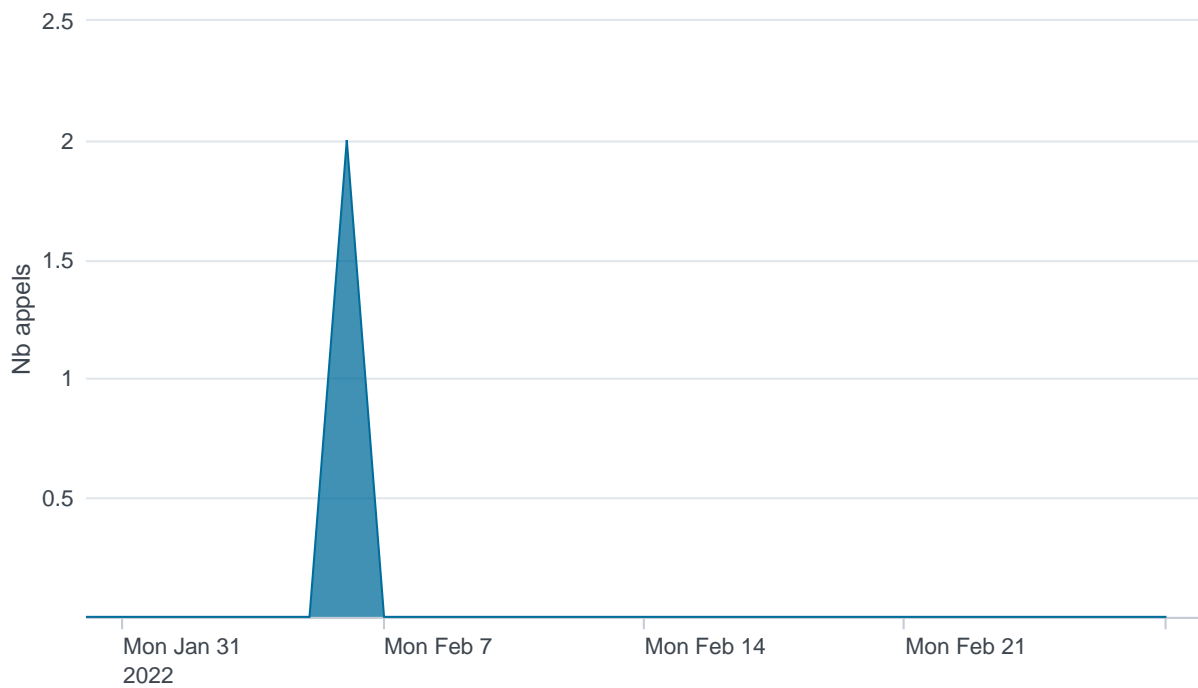

Nombre d'appels par APIs

Temps de réponse par APIs

Taux d'appels sans erreur

99.89%

API AISP - Nombre d'appels

API AISP - Temps de réponse

API AISP - Taux d'appels sans erreur

99.96%

API CBPII - Nombre d'appels

API CBPII - Temps de réponse

API CBPII - Taux d'appels sans erreur

99.99%

API PISP - Nombre d'appels

API PISP - Temps de réponse

API PISP - Taux d'appels sans erreur

0.00%

Oauth2 AISP/CBPII - Nombre d'appels

Oauth2 AISP/CBPII - Temps de réponse

Oauth2 AISP/CBPII - Taux d'appels sans erreur

95.63%

Oauth2 PISP - Nombre d'appels

No results found.

Oauth2 PISP - Temps de réponse

No results found.