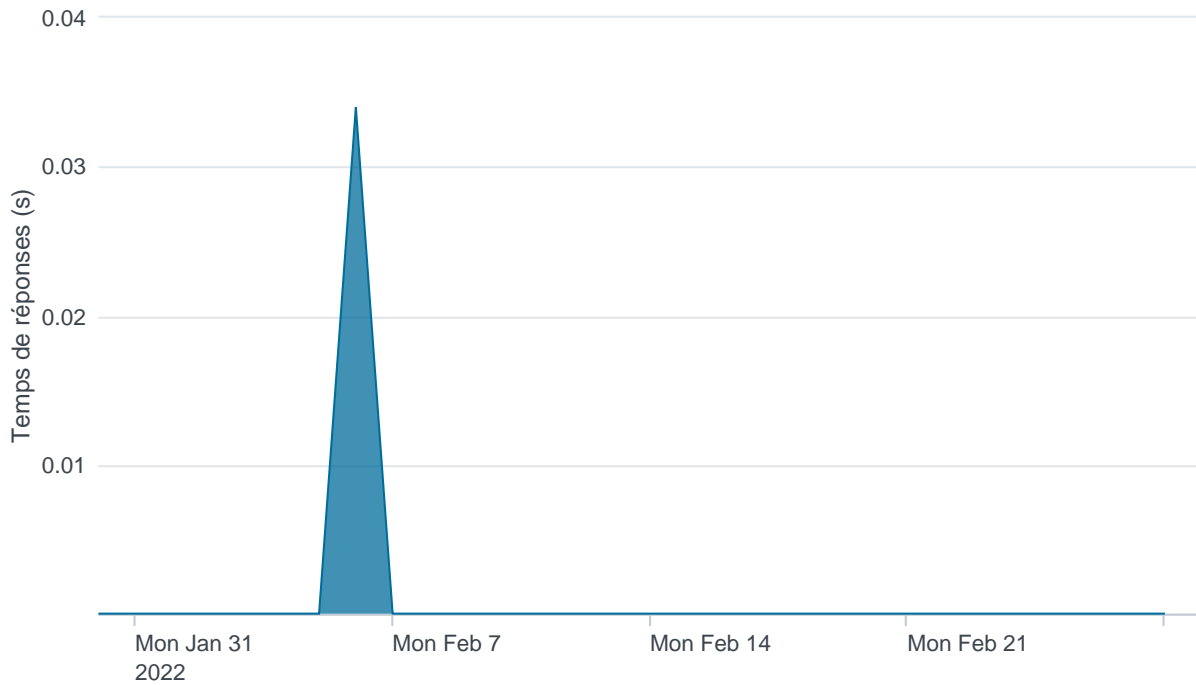

Nombre d'appels par APIs

Temps de réponse par APIs

Taux d'appels sans erreur

99.89%

API AISP - Nombre d'appels

API AISP - Temps de réponse

API AISP - Taux d'appels sans erreur

99.96%

API CBPII - Nombre d'appels

API CBPII - Temps de réponse

API CBPII - Taux d'appels sans erreur

99.99%

API PISP - Nombre d'appels

API PISP - Temps de réponse

API PISP - Taux d'appels sans erreur

0.00%

Oauth2 AISP/CBPII - Nombre d'appels

Oauth2 AISP/CBPII - Temps de réponse

Oauth2 AISP/CBPII - Taux d'appels sans erreur

95.63%

Oauth2 PISP - Nombre d'appels

No results found.

Oauth2 PISP - Temps de réponse

No results found.