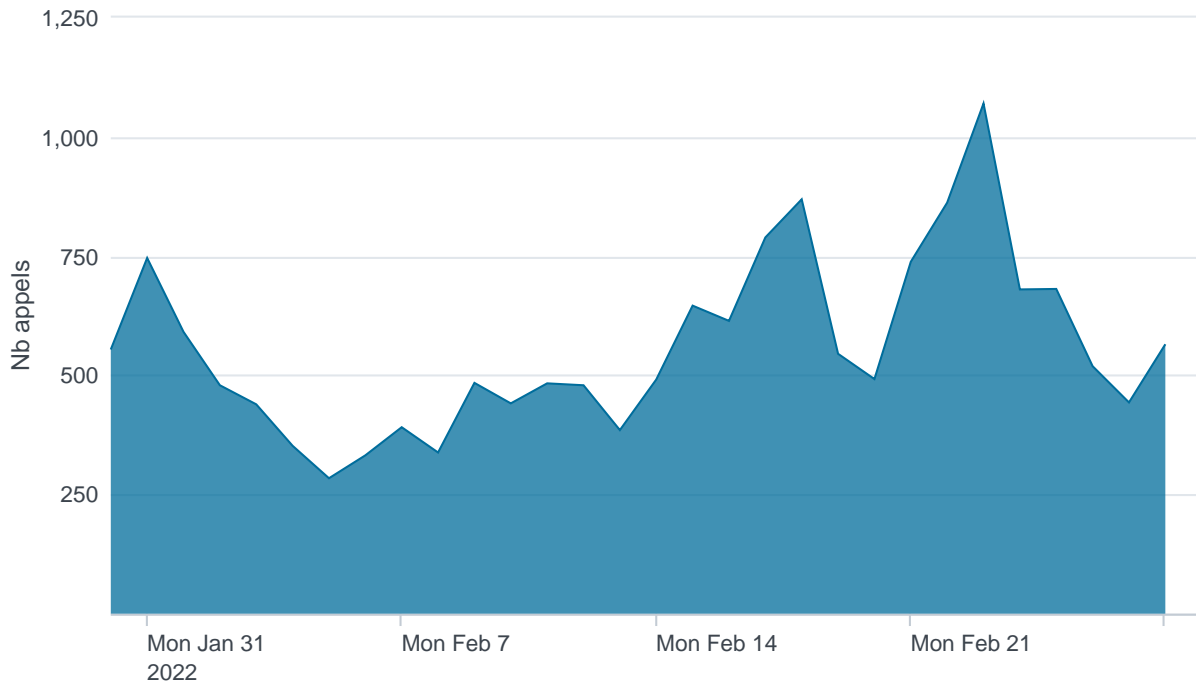

Nombre d'appels par APIs

Temps de réponse par APIs

Taux d'appels sans erreur

99.89%

API AISP - Nombre d'appels

API AISP - Temps de réponse

API AISP - Taux d'appels sans erreur

99.96%

API CBPII - Nombre d'appels

API CBPII - Temps de réponse

API CBPII - Taux d'appels sans erreur

99.99%

API PISP - Nombre d'appels

API PISP - Temps de réponse

API PISP - Taux d'appels sans erreur

0.00%

Oauth2 AISP/CBPII - Nombre d'appels

Oauth2 AISP/CBPII - Temps de réponse

Oauth2 AISP/CBPII - Taux d'appels sans erreur

95.63%

Oauth2 PISP - Nombre d'appels

No results found.

Oauth2 PISP - Temps de réponse

No results found.

Oauth2 PISP - Taux d'appels sans erreur

No results found.