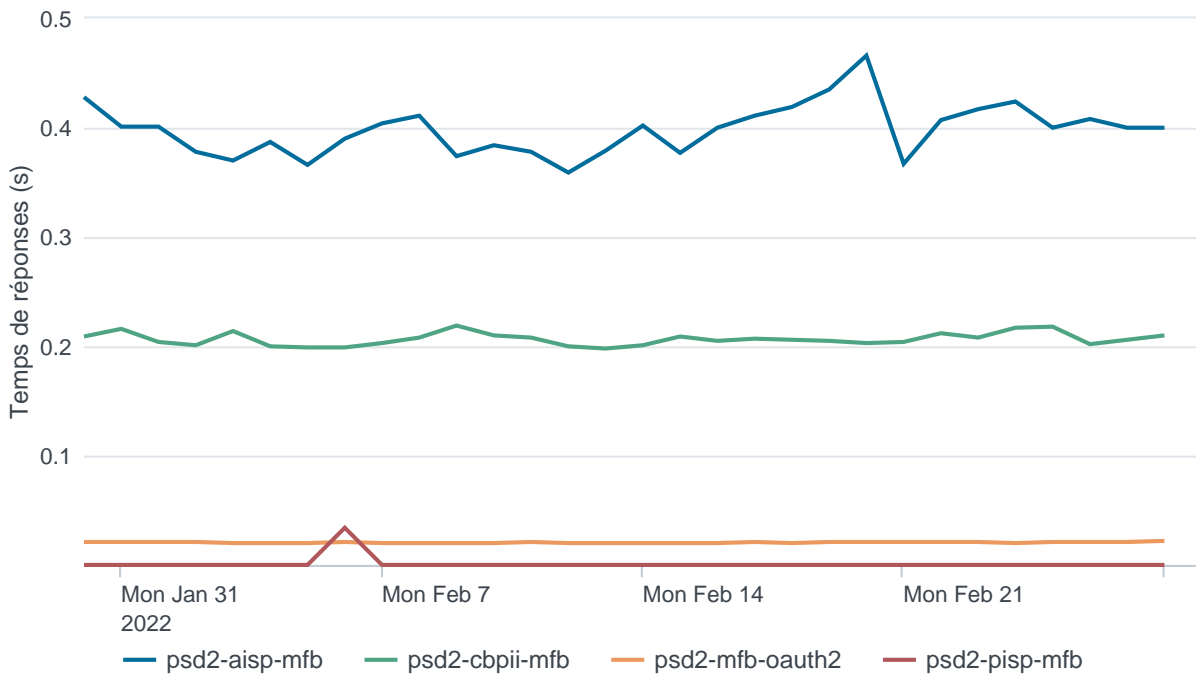

Nombre d'appels par APIs

Temps de réponse par APIs

Taux d'appels sans erreur

99.89%

API AISP - Nombre d'appels

API AISP - Temps de réponse

API AISP - Taux d'appels sans erreur

99.96%

API CBPII - Nombre d'appels

API CBPII - Temps de réponse

API CBPII - Taux d'appels sans erreur

99.99%

API PISP - Nombre d'appels

API PISP - Temps de réponse

API PISP - Taux d'appels sans erreur

0.00%

Oauth2 AISP/CBPII - Nombre d'appels

Oauth2 AISP/CBPII - Temps de réponse

Oauth2 AISP/CBPII - Taux d'appels sans erreur

95.63%

Oauth2 PISP - Nombre d'appels

No results found.

Oauth2 PISP - Temps de réponse

No results found.