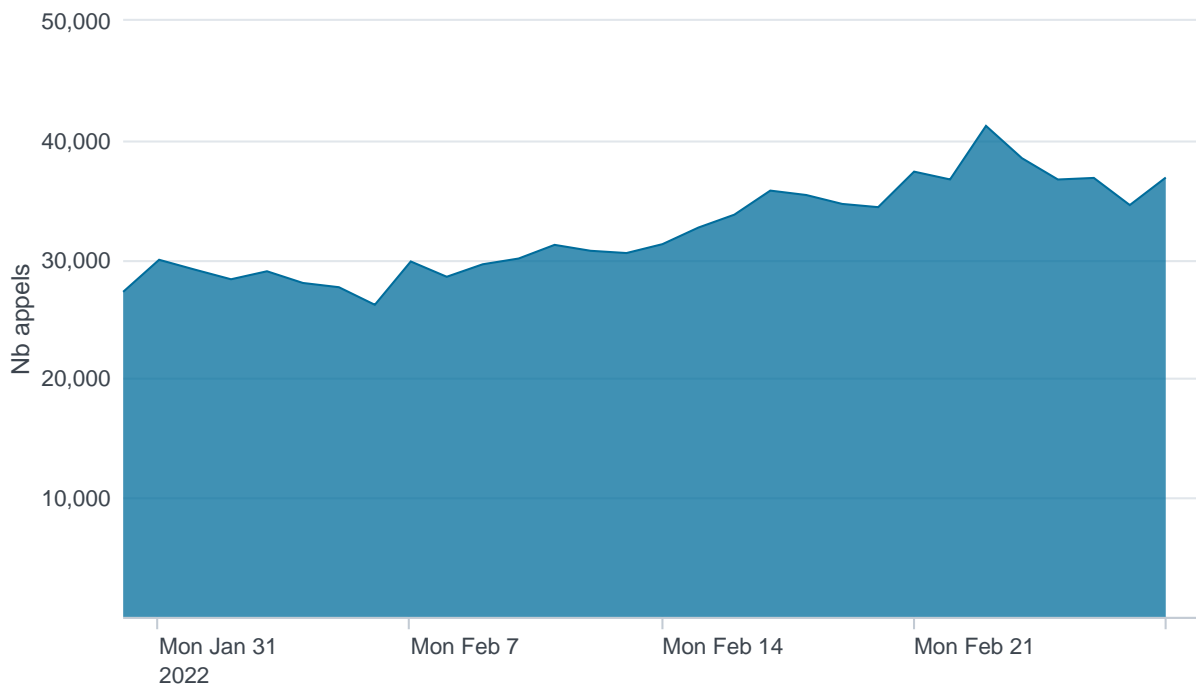

Nombre d'appels par APIs

Temps de réponse par APIs

Taux d'appels sans erreur

99.89%

API AISP - Nombre d'appels

API AISP - Temps de réponse

API AISP - Taux d'appels sans erreur

99.96%

API CBPII - Nombre d'appels

API CBPII - Temps de réponse

API CBPII - Taux d'appels sans erreur

99.99%

API PISP - Nombre d'appels

API PISP - Temps de réponse

API PISP - Taux d'appels sans erreur

0.00%