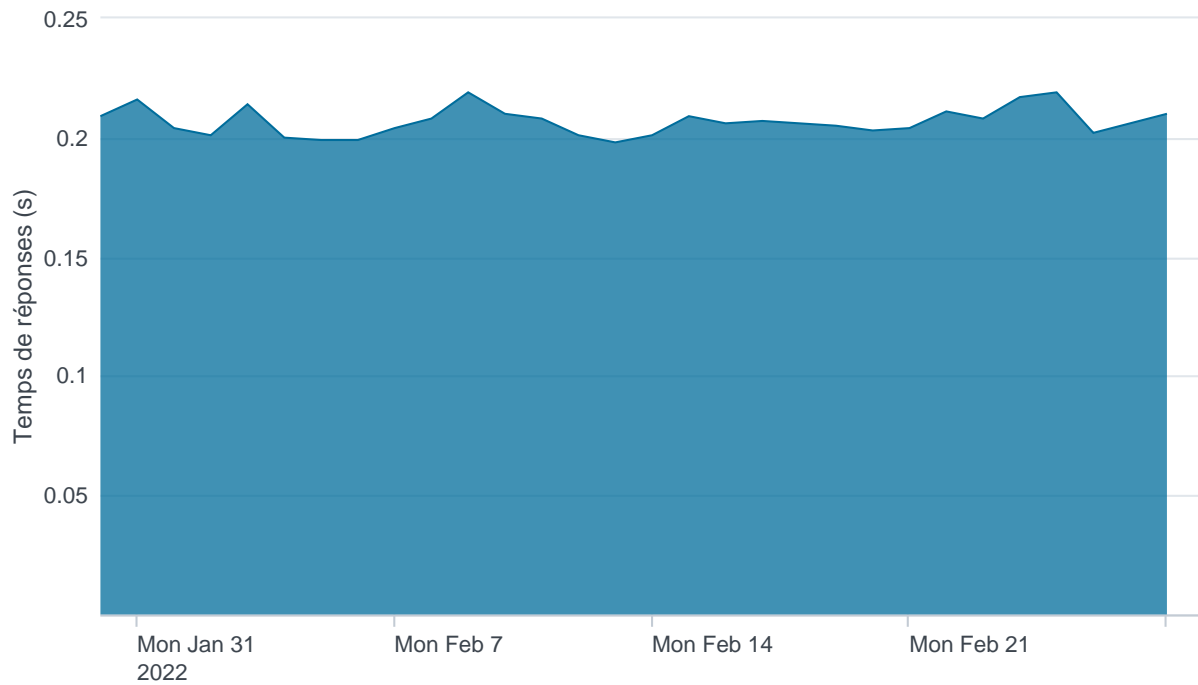

Nombre d'appels par APIs

Temps de réponse par APIs

Taux d'appels sans erreur

99.89%

API AISP - Nombre d'appels

API AISP - Temps de réponse

API AISP - Taux d'appels sans erreur

99.96%

API CBPII - Nombre d'appels

API CBPII - Temps de réponse

API CBPII - Taux d'appels sans erreur

99.99%

API PISP - Nombre d'appels

API PISP - Temps de réponse

API PISP - Taux d'appels sans erreur

0.00%

Oauth2 AISP/CBPII - Nombre d'appels

Oauth2 AISP/CBPII - Temps de réponse

Oauth2 AISP/CBPII - Taux d'appels sans erreur

95.63%

Oauth2 PISP - Nombre d'appels

No results found.

Oauth2 PISP - Temps de réponse

No results found.