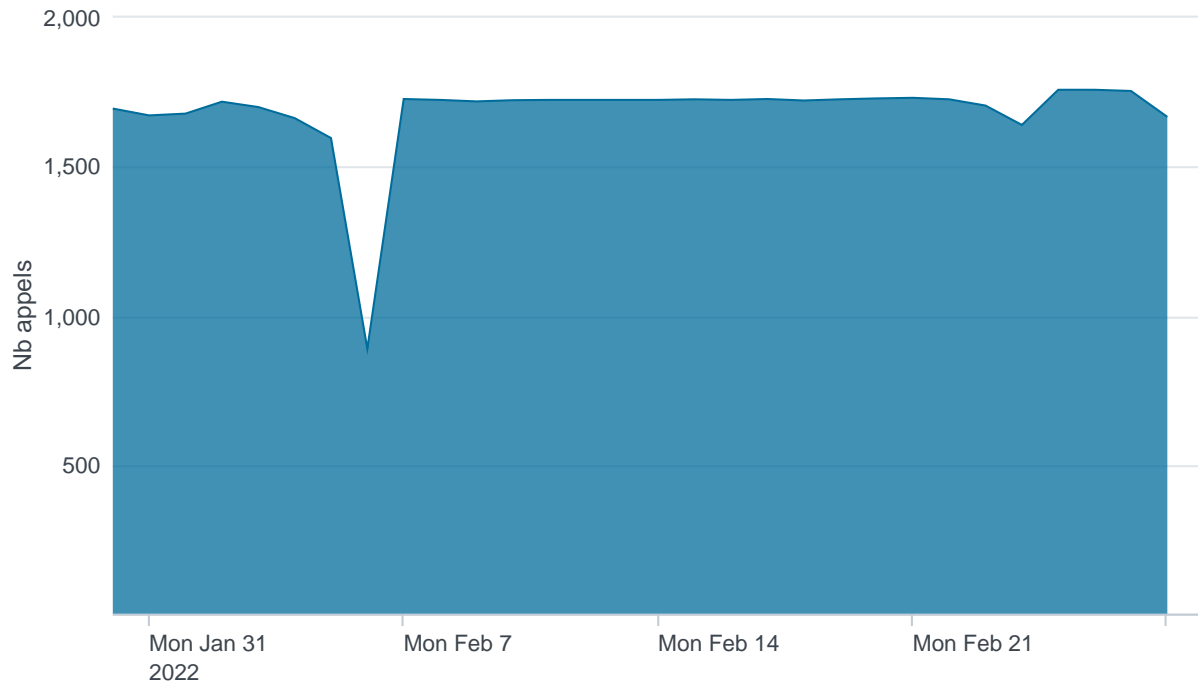

Nombre d'appels par APIs

Temps de réponse par APIs

Taux d'appels sans erreur

99.89%

API AISP - Nombre d'appels

API AISP - Temps de réponse

API AISP - Taux d'appels sans erreur

99.96%

API CBPII - Nombre d'appels

API CBPII - Temps de réponse

API CBPII - Taux d'appels sans erreur

99.99%

API PISP - Nombre d'appels

API PISP - Temps de réponse

API PISP - Taux d'appels sans erreur

0.00%