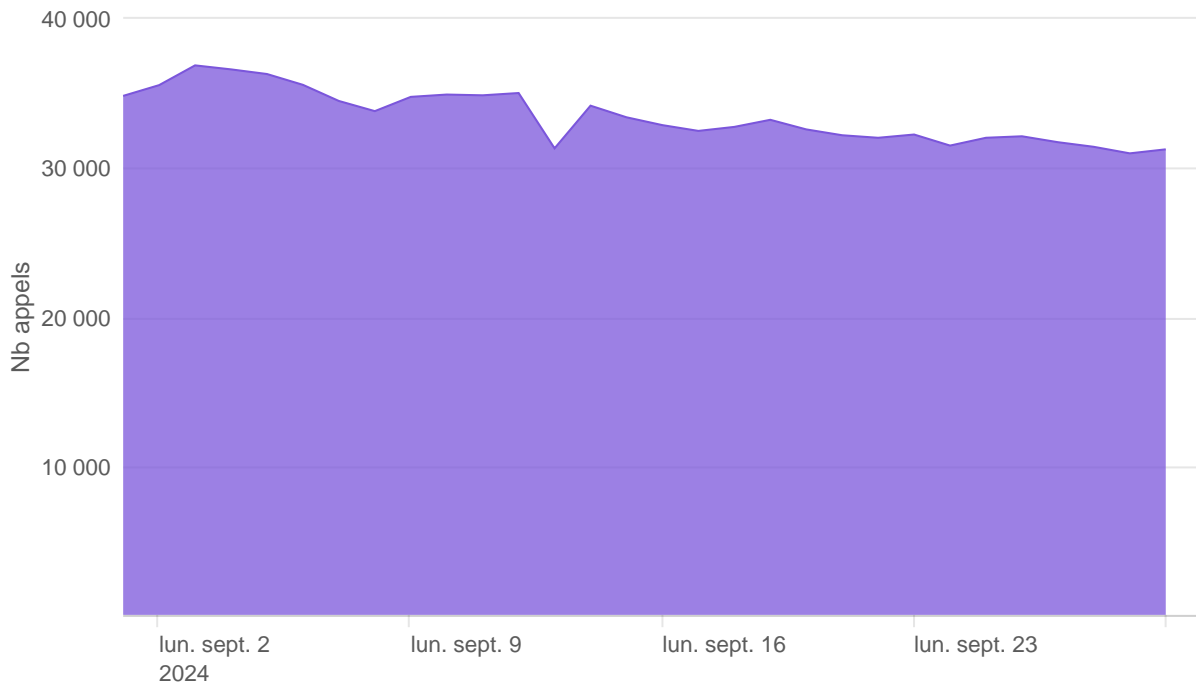

Nombre d'appels par APIs

Temps de réponse par APIs

Taux d'appels sans erreur

99.92%

API AISP - Nombre d'appels

API AISP - Temps de réponse

API AISP - Taux d'appels sans erreur

99.96%

API CBPII - Nombre d'appels

API CBPII - Temps de réponse

API CBPII - Taux d'appels sans erreur

100.00%

API PISP - Nombre d'appels

API PISP - Temps de réponse

API PISP - Taux d'appels sans erreur

99.70%