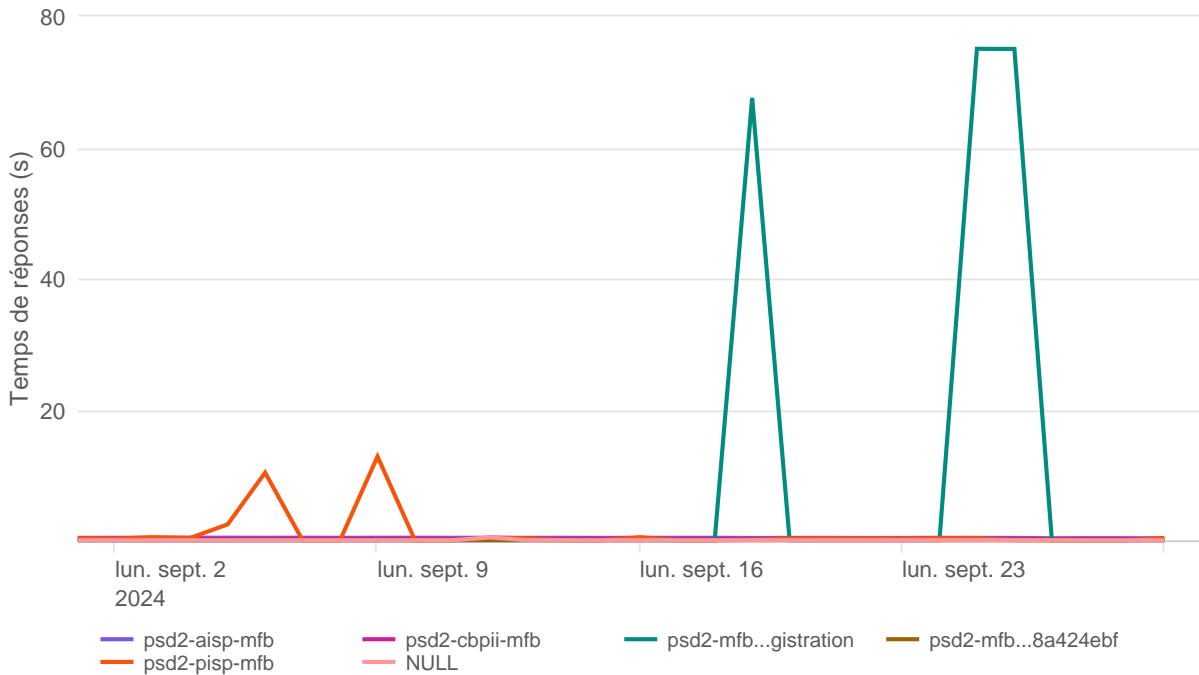

Nombre d'appels par APIs

Temps de réponse par APIs

Taux d'appels sans erreur

99.92%

API AISP - Nombre d'appels

API AISP - Temps de réponse

API AISP - Taux d'appels sans erreur

99.96%

API CBPII - Nombre d'appels

API CBPII - Temps de réponse

API CBPII - Taux d'appels sans erreur

100.00%

API PISP - Nombre d'appels

API PISP - Temps de réponse

API PISP - Taux d'appels sans erreur

99.70%

Oauth2 AISP/CBPII - Nombre d'appels

Oauth2 AISP/CBPII - Temps de réponse

Oauth2 AISP/CBPII - Taux d'appels sans erreur

99.91%

Oauth2 PISP - Nombre d'appels

No results found.

Oauth2 PISP - Temps de réponse

No results found.