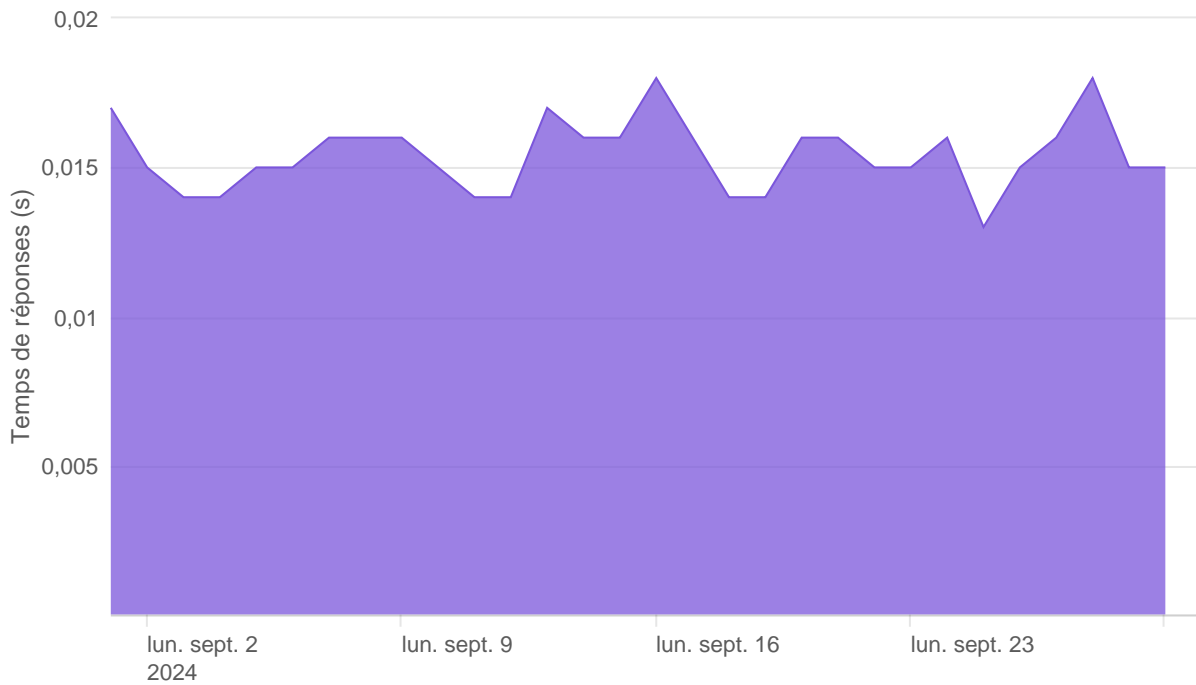

Nombre d'appels par APIs

Temps de réponse par APIs

Taux d'appels sans erreur

99.92%

API AISP - Nombre d'appels

API AISP - Temps de réponse

API AISP - Taux d'appels sans erreur

99.96%

API CBPII - Nombre d'appels

API CBPII - Temps de réponse

API CBPII - Taux d'appels sans erreur

100.00%

API PISP - Nombre d'appels

API PISP - Temps de réponse

API PISP - Taux d'appels sans erreur

99.70%

Oauth2 AISP/CBPII - Nombre d'appels

Oauth2 AISP/CBPII - Temps de réponse

Oauth2 AISP/CBPII - Taux d'appels sans erreur

99.91%

Oauth2 PISP - Nombre d'appels

No results found.

Oauth2 PISP - Temps de réponse

No results found.