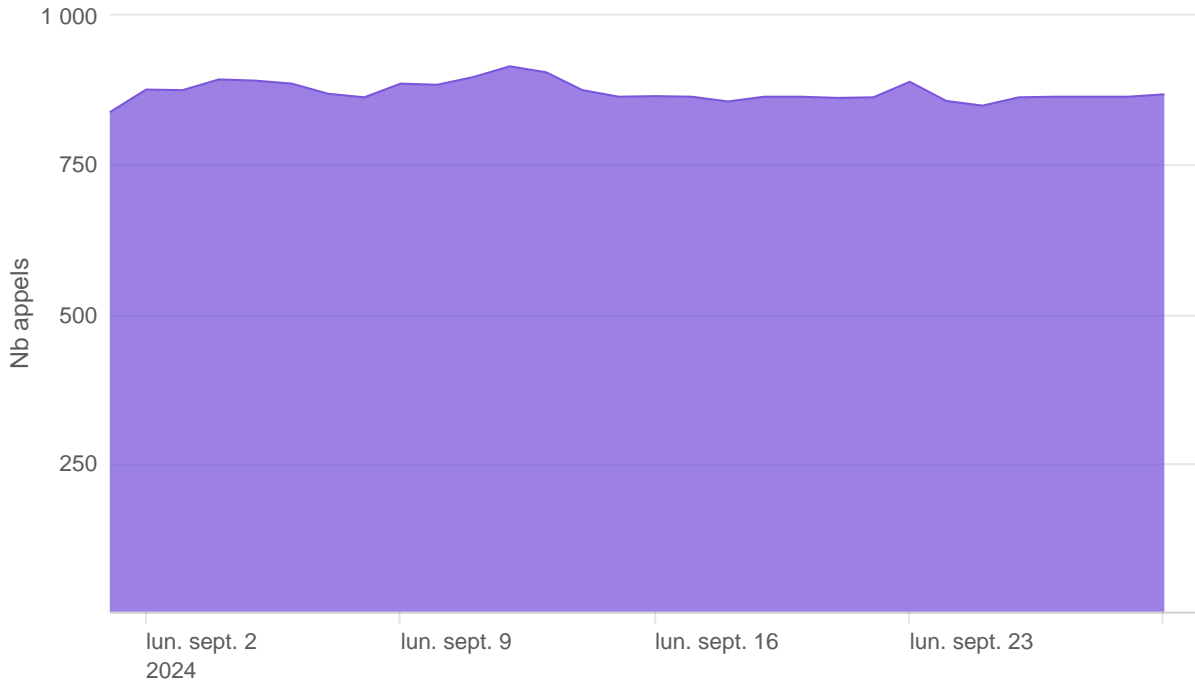

Nombre d'appels par APIs

Temps de réponse par APIs

Taux d'appels sans erreur

99.92%

API AISP - Nombre d'appels

API AISP - Temps de réponse

API AISP - Taux d'appels sans erreur

99.96%

API CBPII - Nombre d'appels

API CBPII - Temps de réponse

API CBPII - Taux d'appels sans erreur

100.00%

API PISP - Nombre d'appels

API PISP - Temps de réponse

API PISP - Taux d'appels sans erreur

99.70%