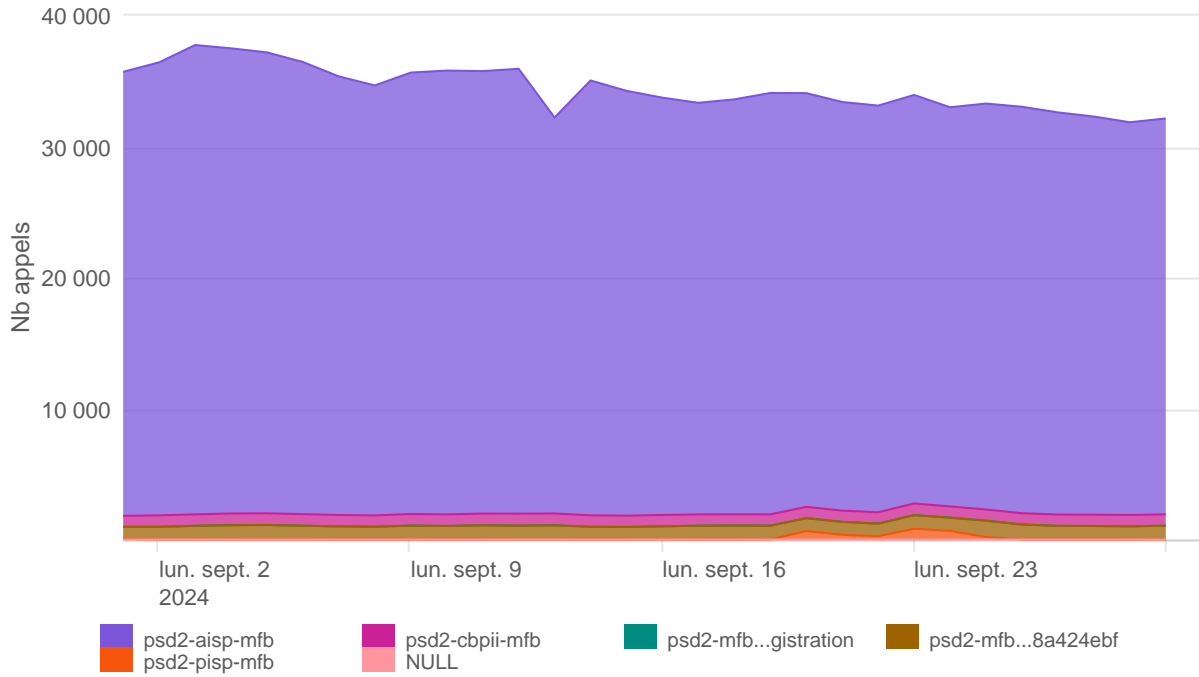

Nombre d'appels par APIs

Temps de réponse par APIs

Taux d'appels sans erreur

99.92%

API AISP - Nombre d'appels

API AISP - Temps de réponse

API AISP - Taux d'appels sans erreur

99.96%

API CBPII - Nombre d'appels

API CBPII - Temps de réponse

API CBPII - Taux d'appels sans erreur

100.00%

API PISP - Nombre d'appels

API PISP - Temps de réponse

API PISP - Taux d'appels sans erreur

99.70%