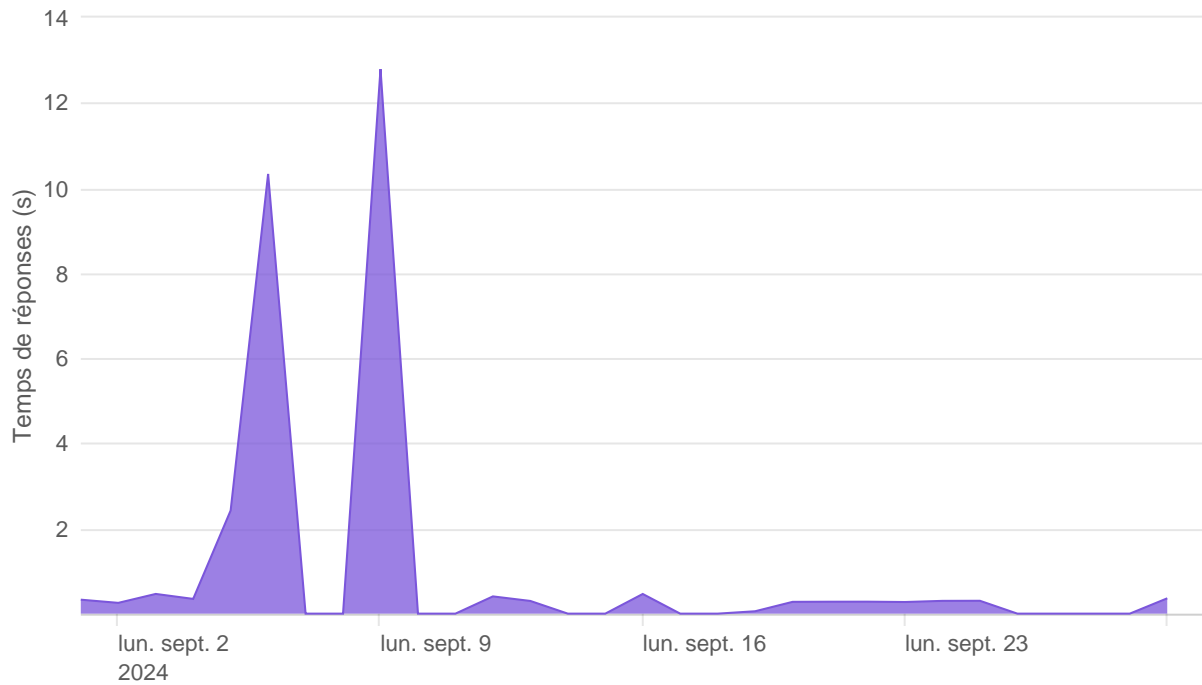

Nombre d'appels par APIs

Temps de réponse par APIs

Taux d'appels sans erreur

99.92%

API AISP - Nombre d'appels

API AISP - Temps de réponse

API AISP - Taux d'appels sans erreur

99.96%

API CBPII - Nombre d'appels

API CBPII - Temps de réponse

API CBPII - Taux d'appels sans erreur

100.00%

API PISP - Nombre d'appels

API PISP - Temps de réponse

API PISP - Taux d'appels sans erreur

99.70%

Oauth2 AISP/CBPII - Nombre d'appels

Oauth2 AISP/CBPII - Temps de réponse

Oauth2 AISP/CBPII - Taux d'appels sans erreur

99.91%

Oauth2 PISP - Nombre d'appels

No results found.

Oauth2 PISP - Temps de réponse

No results found.