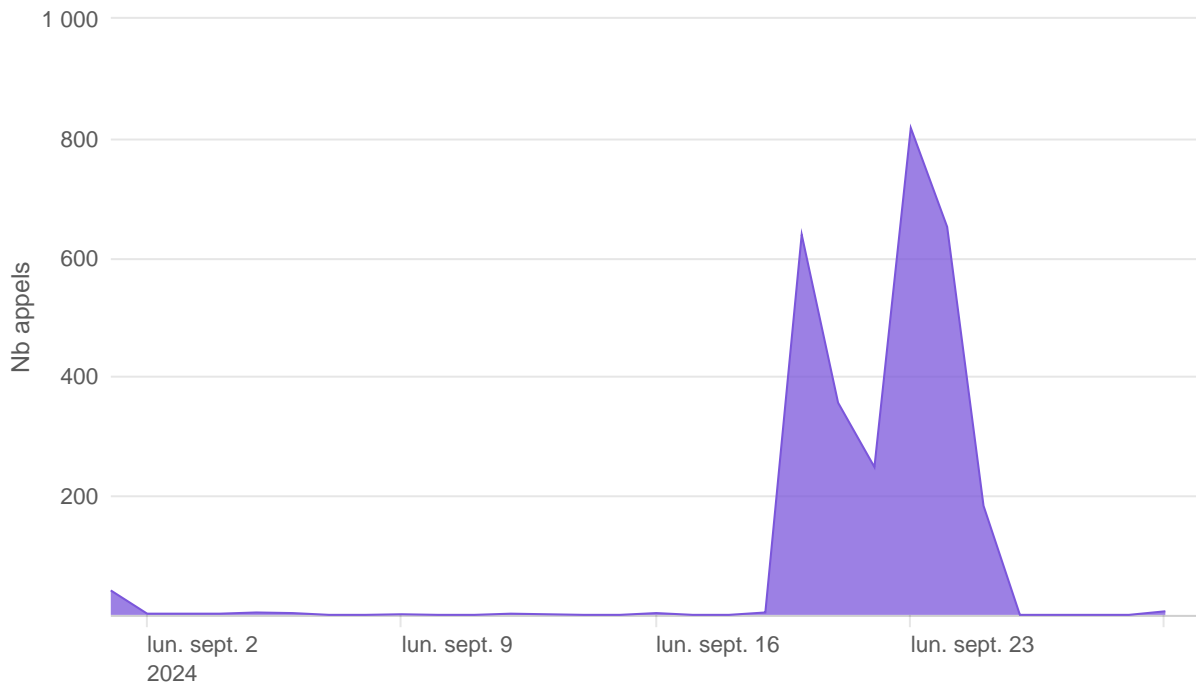

Nombre d'appels par APIs

Temps de réponse par APIs

Taux d'appels sans erreur

99.92%

API AISP - Nombre d'appels

API AISP - Temps de réponse

API AISP - Taux d'appels sans erreur

99.96%

API CBPII - Nombre d'appels

API CBPII - Temps de réponse

API CBPII - Taux d'appels sans erreur

100.00%

API PISP - Nombre d'appels

API PISP - Temps de réponse

API PISP - Taux d'appels sans erreur

99.70%

Oauth2 AISP/CBPII - Nombre d'appels

Oauth2 AISP/CBPII - Temps de réponse

Oauth2 AISP/CBPII - Taux d'appels sans erreur

99.91%

Oauth2 PISP - Nombre d'appels

No results found.

Oauth2 PISP - Temps de réponse

No results found.