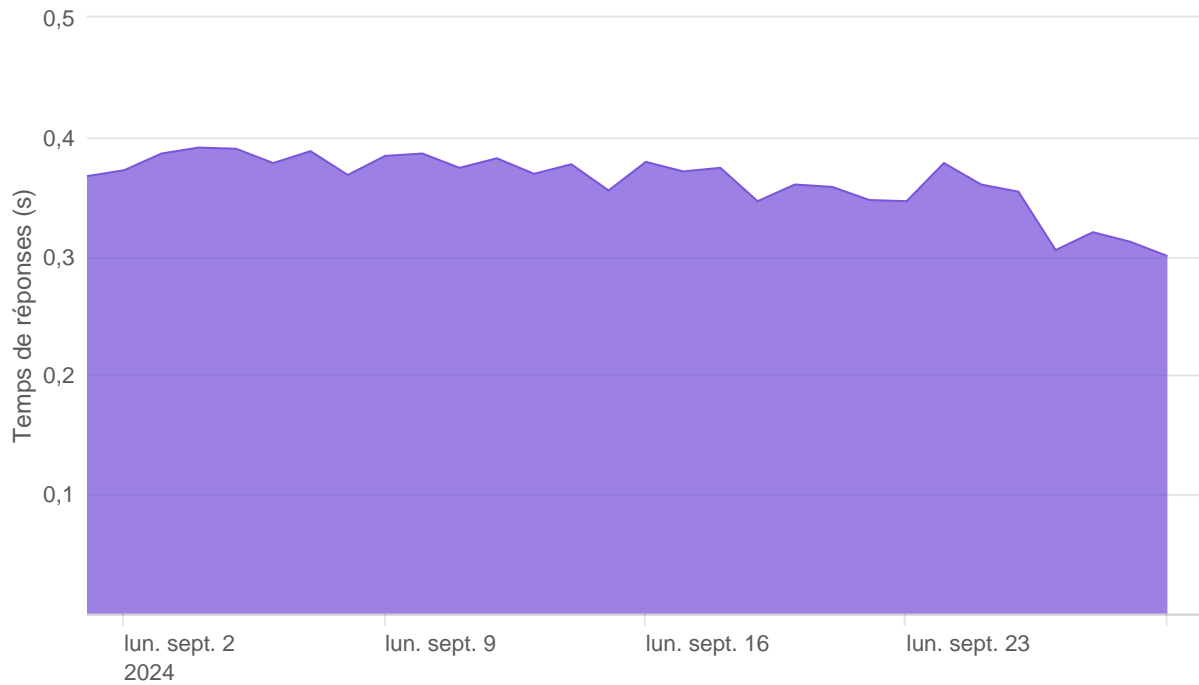

Nombre d'appels par APIs

Temps de réponse par APIs

Taux d'appels sans erreur

99.92%

API AISP - Nombre d'appels

API AISP - Temps de réponse

API AISP - Taux d'appels sans erreur

99.96%

API CBPII - Nombre d'appels

API CBPII - Temps de réponse

API CBPII - Taux d'appels sans erreur

100.00%

API PISP - Nombre d'appels

API PISP - Temps de réponse

API PISP - Taux d'appels sans erreur

99.70%