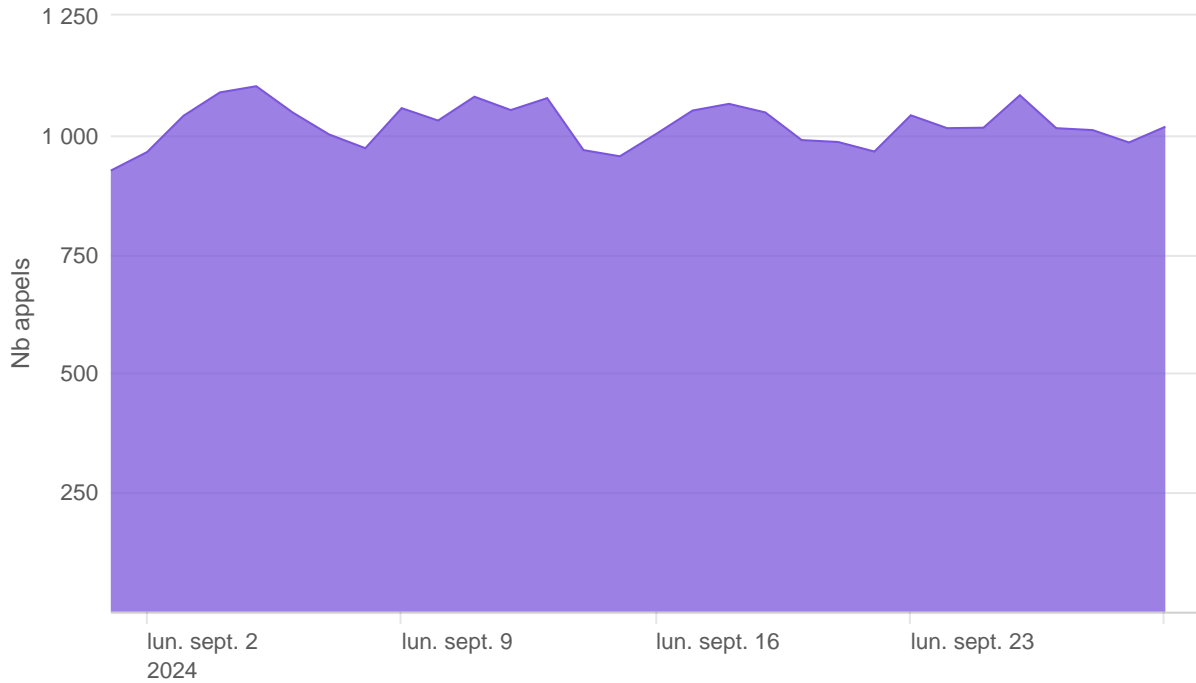

Nombre d'appels par APIs

Temps de réponse par APIs

Taux d'appels sans erreur

99.92%

API AISP - Nombre d'appels

API AISP - Temps de réponse

API AISP - Taux d'appels sans erreur

99.96%

API CBPII - Nombre d'appels

API CBPII - Temps de réponse

API CBPII - Taux d'appels sans erreur

100.00%

API PISP - Nombre d'appels

API PISP - Temps de réponse

API PISP - Taux d'appels sans erreur

99.70%

Oauth2 AISP/CBPII - Nombre d'appels

Oauth2 AISP/CBPII - Temps de réponse

Oauth2 AISP/CBPII - Taux d'appels sans erreur

99.91%

Oauth2 PISP - Nombre d'appels

No results found.

Oauth2 PISP - Temps de réponse

No results found.