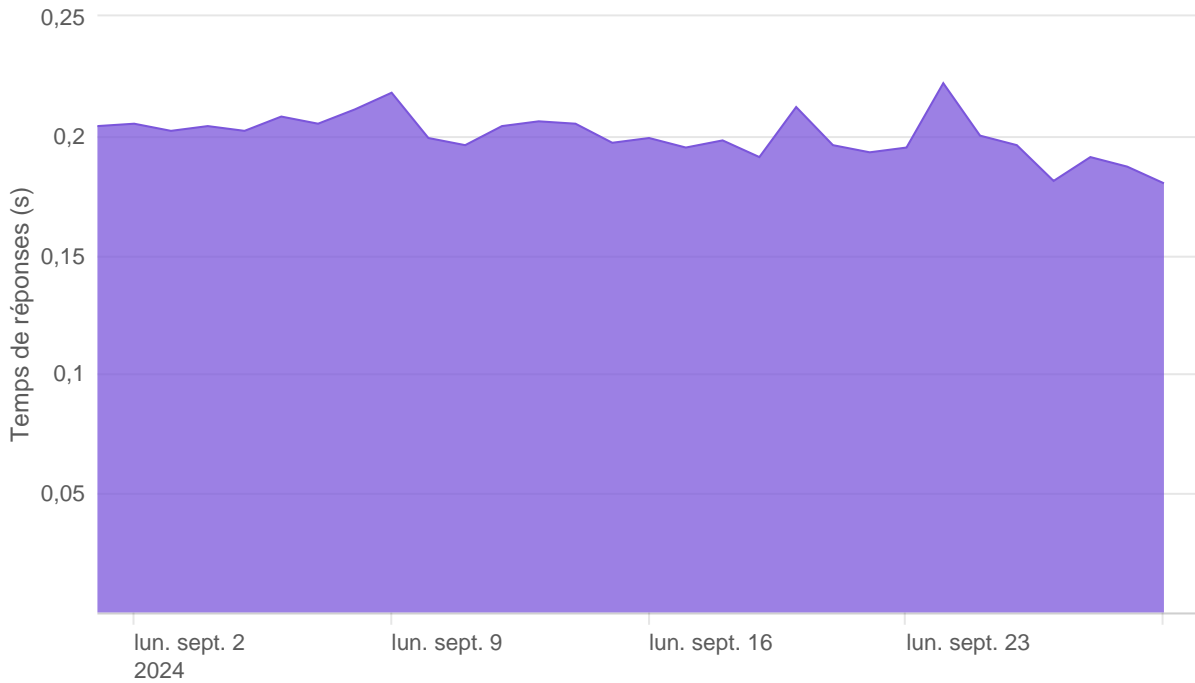

Nombre d'appels par APIs

Temps de réponse par APIs

Taux d'appels sans erreur

99.92%

API AISP - Nombre d'appels

API AISP - Temps de réponse

API AISP - Taux d'appels sans erreur

99.96%

API CBPII - Nombre d'appels

API CBPII - Temps de réponse

API CBPII - Taux d'appels sans erreur

100.00%

API PISP - Nombre d'appels

API PISP - Temps de réponse

API PISP - Taux d'appels sans erreur

99.70%