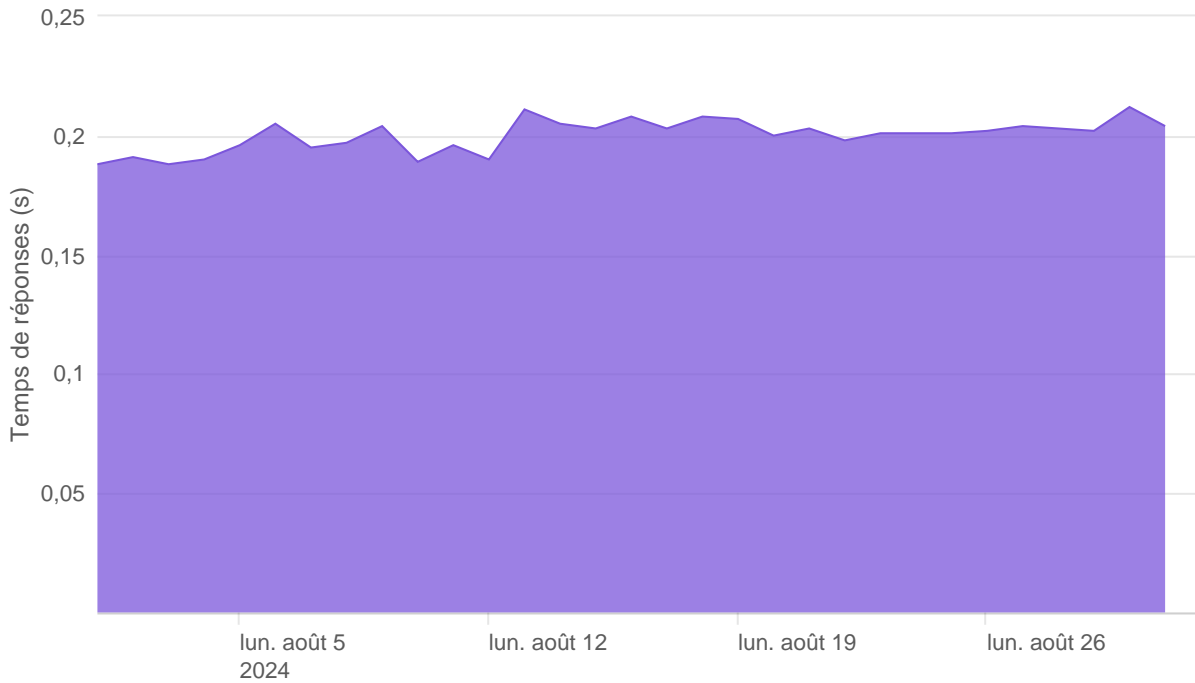

Nombre d'appels par APIs

Temps de réponse par APIs

Taux d'appels sans erreur

99.99%

API AISP - Nombre d'appels

API AISP - Temps de réponse

API AISP - Taux d'appels sans erreur

99.99%

API CBPII - Nombre d'appels

API CBPII - Temps de réponse

API CBPII - Taux d'appels sans erreur

100.00%

API PISP - Nombre d'appels

API PISP - Temps de réponse

API PISP - Taux d'appels sans erreur

100.00%

Oauth2 AISP/CBPII - Nombre d'appels

Oauth2 AISP/CBPII - Temps de réponse

Oauth2 AISP/CBPII - Taux d'appels sans erreur

99.80%

Oauth2 PISP - Nombre d'appels

No results found.

Oauth2 PISP - Temps de réponse

No results found.