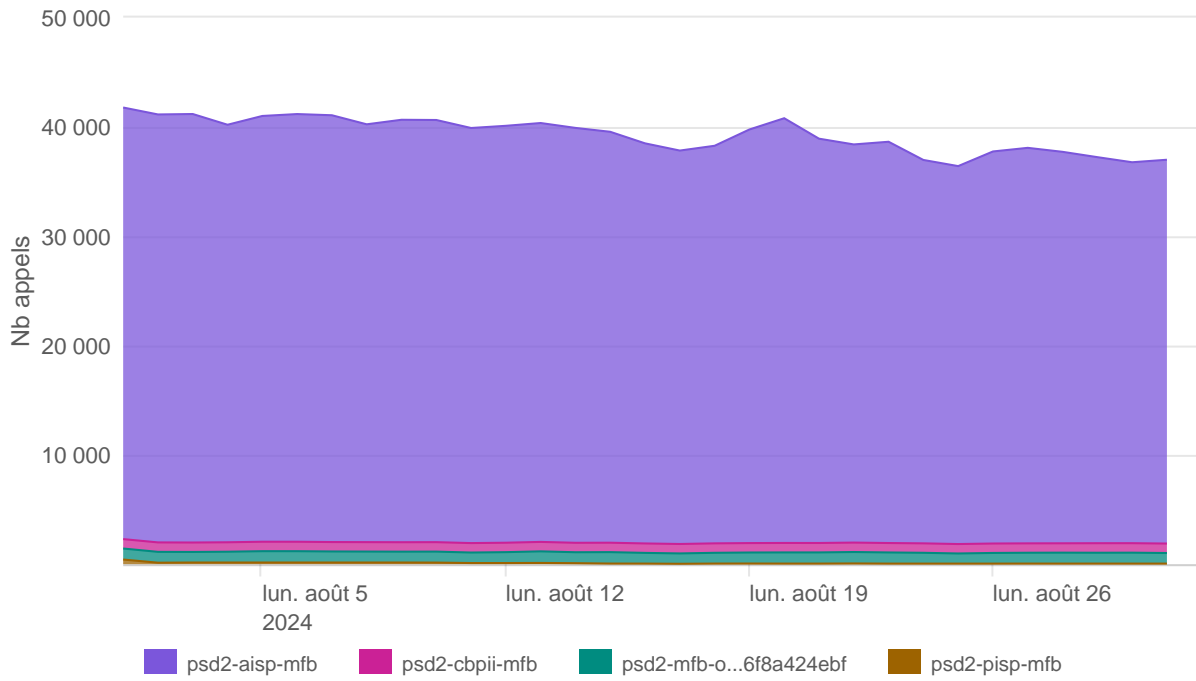

Nombre d'appels par APIs

Temps de réponse par APIs

Taux d'appels sans erreur

99.99%

API AISP - Nombre d'appels

API AISP - Temps de réponse

API AISP - Taux d'appels sans erreur

99.99%

API CBPII - Nombre d'appels

API CBPII - Temps de réponse

API CBPII - Taux d'appels sans erreur

100.00%

API PISP - Nombre d'appels

API PISP - Temps de réponse

API PISP - Taux d'appels sans erreur

100.00%

Oauth2 AISP/CBPII - Nombre d'appels

Oauth2 AISP/CBPII - Temps de réponse

Oauth2 AISP/CBPII - Taux d'appels sans erreur

99.80%

Oauth2 PISP - Nombre d'appels

No results found.

Oauth2 PISP - Temps de réponse

No results found.