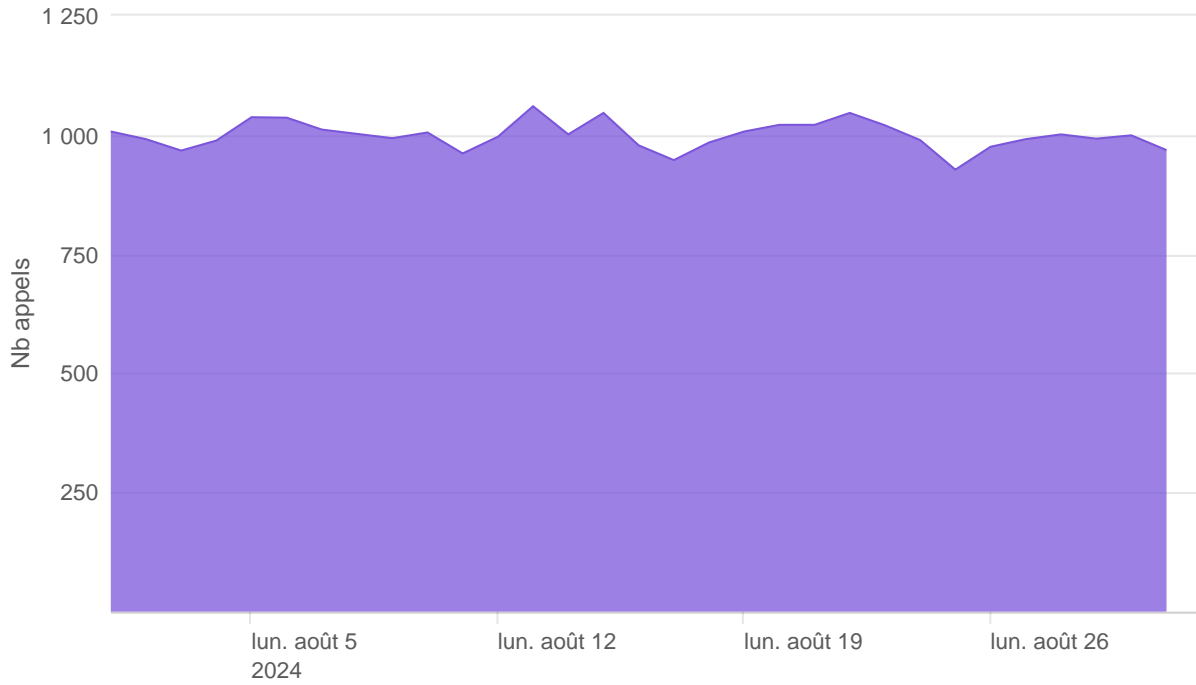

Nombre d'appels par APIs

Temps de réponse par APIs

Taux d'appels sans erreur

99.99%

API AISP - Nombre d'appels

API AISP - Temps de réponse

API AISP - Taux d'appels sans erreur

99.99%

API CBPII - Nombre d'appels

API CBPII - Temps de réponse

API CBPII - Taux d'appels sans erreur

100.00%

API PISP - Nombre d'appels

API PISP - Temps de réponse

API PISP - Taux d'appels sans erreur

100.00%

Oauth2 AISP/CBPII - Nombre d'appels

Oauth2 AISP/CBPII - Temps de réponse

Oauth2 AISP/CBPII - Taux d'appels sans erreur

99.80%

Oauth2 PISP - Nombre d'appels

No results found.

Oauth2 PISP - Temps de réponse

No results found.