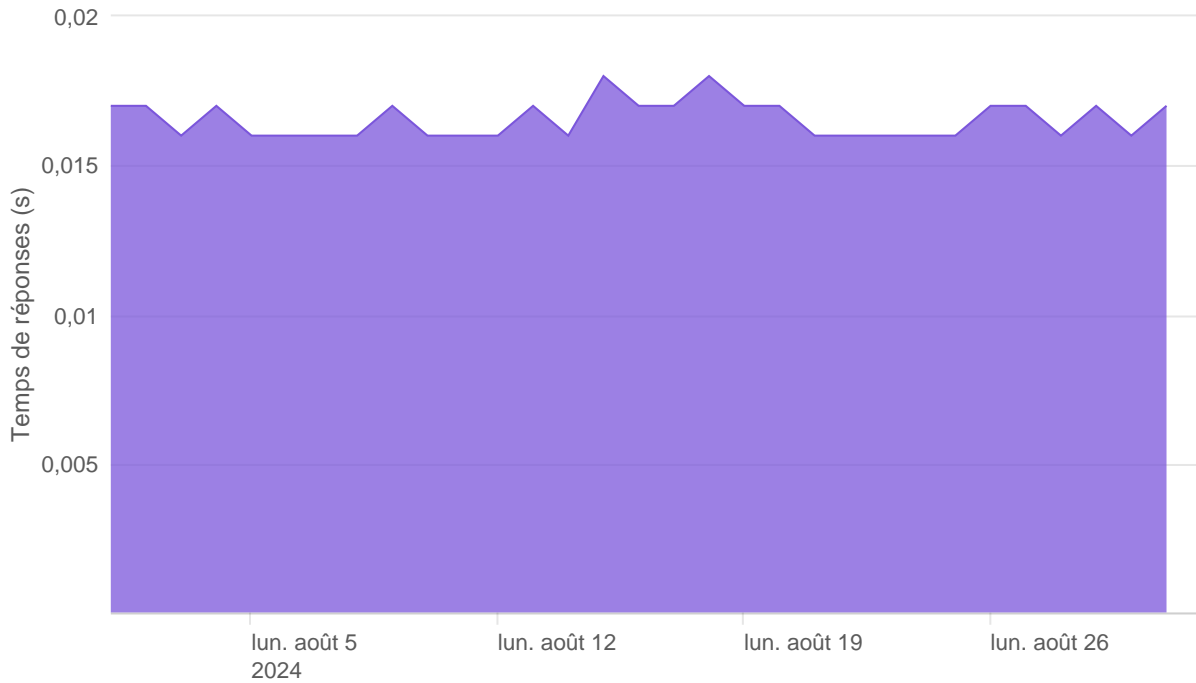

Nombre d'appels par APIs

Temps de réponse par APIs

Taux d'appels sans erreur

99.99%

API AISP - Nombre d'appels

API AISP - Temps de réponse

API AISP - Taux d'appels sans erreur

99.99%

API CBPII - Nombre d'appels

API CBPII - Temps de réponse

API CBPII - Taux d'appels sans erreur

100.00%

API PISP - Nombre d'appels

API PISP - Temps de réponse

API PISP - Taux d'appels sans erreur

100.00%

Oauth2 AISP/CBPII - Nombre d'appels

Oauth2 AISP/CBPII - Temps de réponse

Oauth2 AISP/CBPII - Taux d'appels sans erreur

99.80%

Oauth2 PISP - Nombre d'appels

No results found.

Oauth2 PISP - Temps de réponse

No results found.