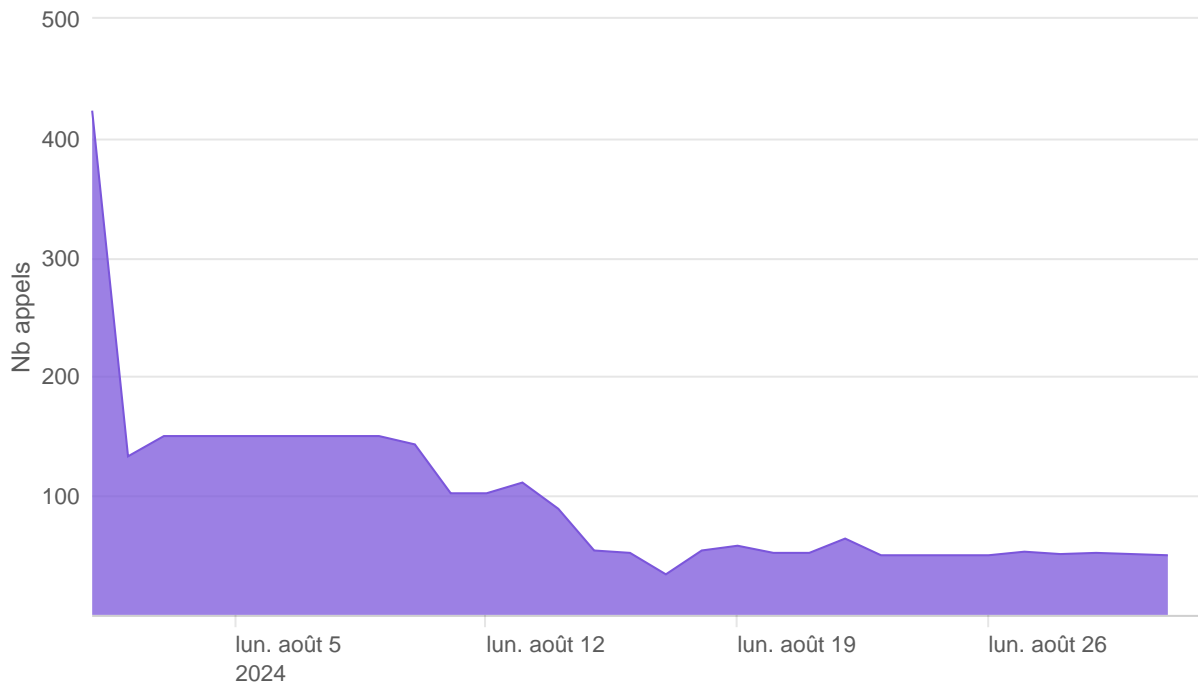

Nombre d'appels par APIs

Temps de réponse par APIs

Taux d'appels sans erreur

99.99%

API AISP - Nombre d'appels

API AISP - Temps de réponse

API AISP - Taux d'appels sans erreur

99.99%

API CBPII - Nombre d'appels

API CBPII - Temps de réponse

API CBPII - Taux d'appels sans erreur

100.00%

API PISP - Nombre d'appels

API PISP - Temps de réponse

API PISP - Taux d'appels sans erreur

100.00%

Oauth2 AISP/CBPII - Nombre d'appels

Oauth2 AISP/CBPII - Temps de réponse

Oauth2 AISP/CBPII - Taux d'appels sans erreur

99.80%

Oauth2 PISP - Nombre d'appels

No results found.

Oauth2 PISP - Temps de réponse

No results found.

Oauth2 PISP - Taux d'appels sans erreur

No results found.