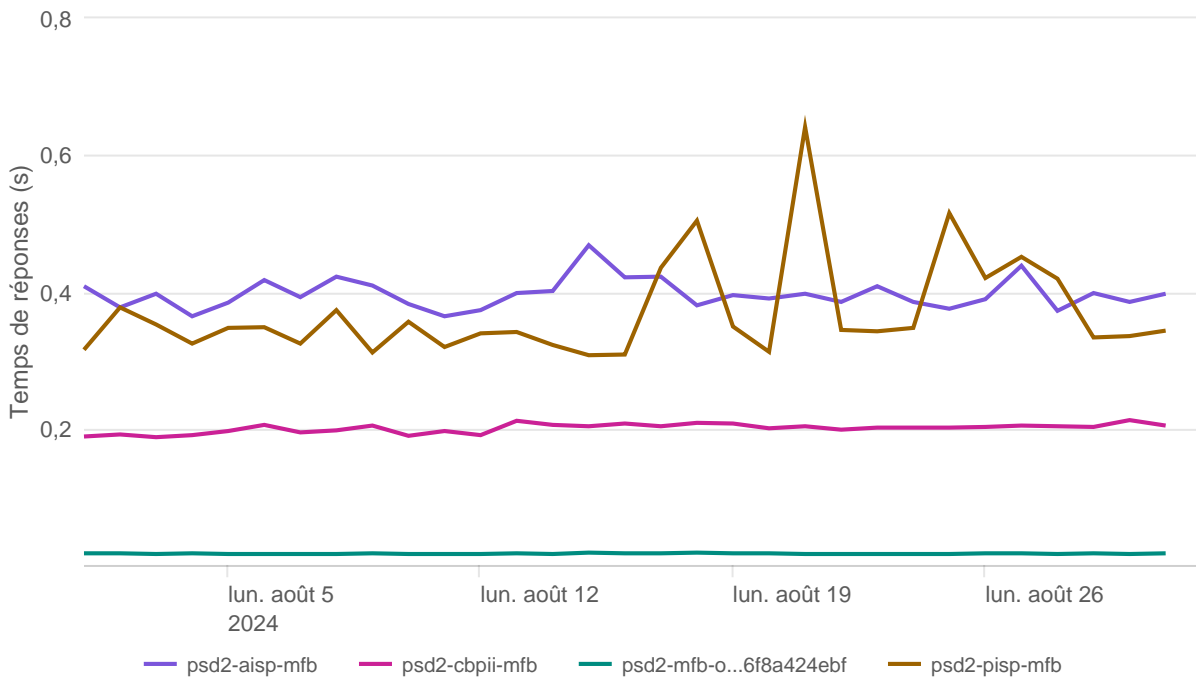

Nombre d'appels par APIs

Temps de réponse par APIs

Taux d'appels sans erreur

99.99%

API AISP - Nombre d'appels

API AISP - Temps de réponse

API AISP - Taux d'appels sans erreur

99.99%

API CBPII - Nombre d'appels

API CBPII - Temps de réponse

API CBPII - Taux d'appels sans erreur

100.00%

API PISP - Nombre d'appels

API PISP - Temps de réponse

API PISP - Taux d'appels sans erreur

100.00%

Oauth2 AISP/CBPII - Nombre d'appels

Oauth2 AISP/CBPII - Temps de réponse

Oauth2 AISP/CBPII - Taux d'appels sans erreur

99.80%

Oauth2 PISP - Nombre d'appels

No results found.

Oauth2 PISP - Temps de réponse

No results found.