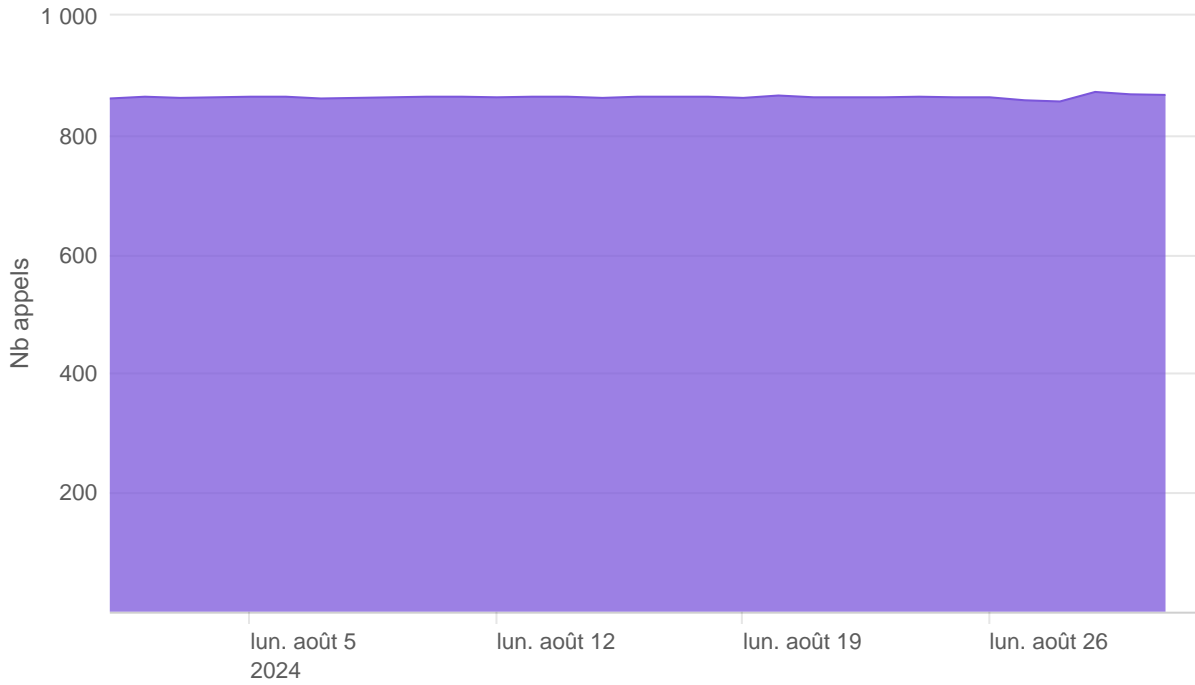

Nombre d'appels par APIs

Temps de réponse par APIs

Taux d'appels sans erreur

99.99%

API AISP - Nombre d'appels

API AISP - Temps de réponse

API AISP - Taux d'appels sans erreur

99.99%

API CBPII - Nombre d'appels

API CBPII - Temps de réponse

API CBPII - Taux d'appels sans erreur

100.00%

API PISP - Nombre d'appels

API PISP - Temps de réponse

API PISP - Taux d'appels sans erreur

100.00%