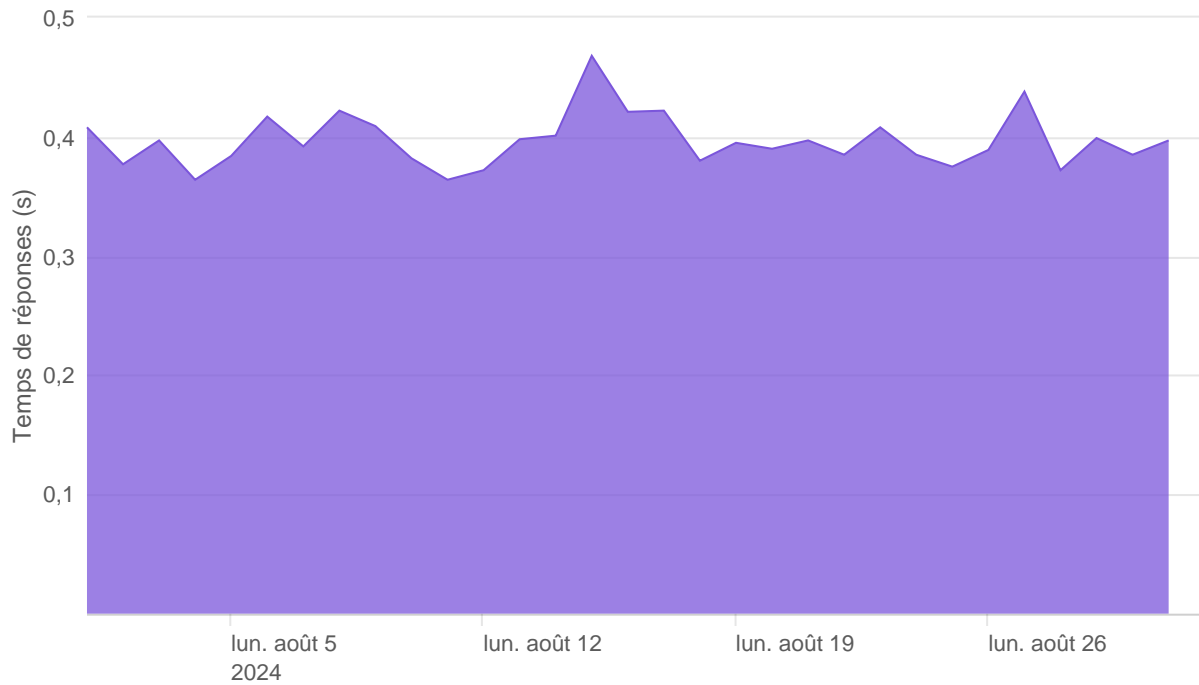

Nombre d'appels par APIs

Temps de réponse par APIs

Taux d'appels sans erreur

99.99%

API AISP - Nombre d'appels

API AISP - Temps de réponse

API AISP - Taux d'appels sans erreur

99.99%

API CBPII - Nombre d'appels

API CBPII - Temps de réponse

API CBPII - Taux d'appels sans erreur

100.00%

API PISP - Nombre d'appels

API PISP - Temps de réponse

API PISP - Taux d'appels sans erreur

100.00%

Oauth2 AISP/CBPII - Nombre d'appels

Oauth2 AISP/CBPII - Temps de réponse

Oauth2 AISP/CBPII - Taux d'appels sans erreur

99.80%

Oauth2 PISP - Nombre d'appels

No results found.

Oauth2 PISP - Temps de réponse

No results found.