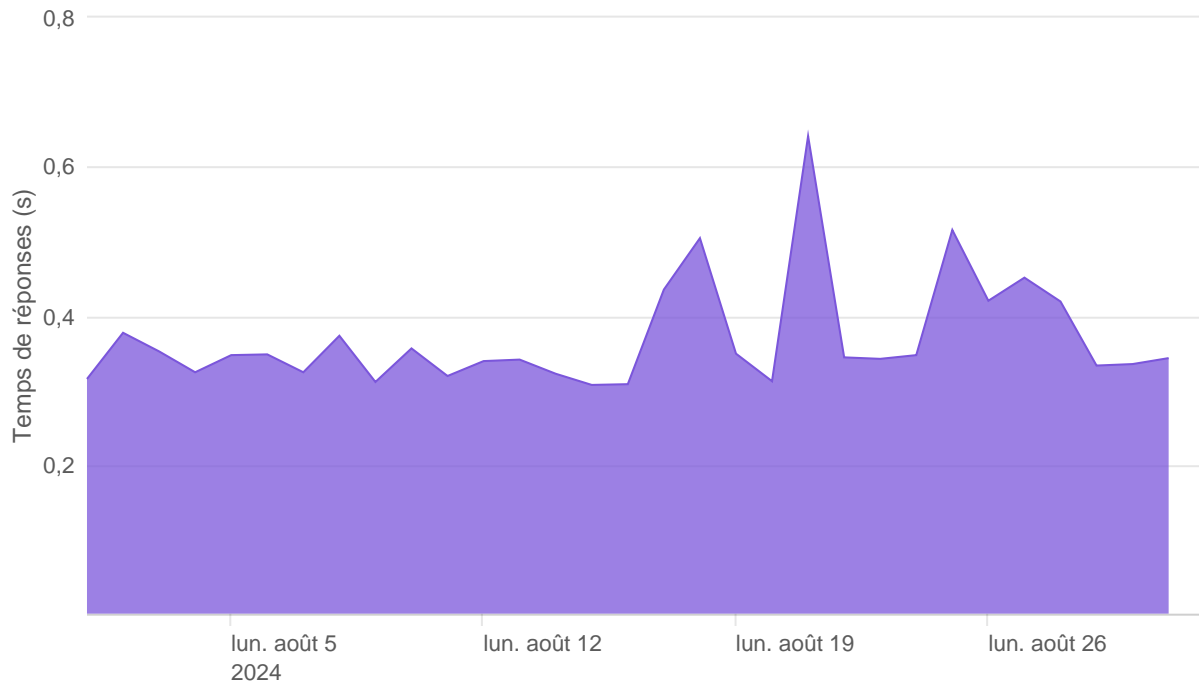

Nombre d'appels par APIs

Temps de réponse par APIs

Taux d'appels sans erreur

99.99%

API AISP - Nombre d'appels

API AISP - Temps de réponse

API AISP - Taux d'appels sans erreur

99.99%

API CBPII - Nombre d'appels

API CBPII - Temps de réponse

API CBPII - Taux d'appels sans erreur

100.00%

API PISP - Nombre d'appels

API PISP - Temps de réponse

API PISP - Taux d'appels sans erreur

100.00%

Oauth2 AISP/CBPII - Nombre d'appels

Oauth2 AISP/CBPII - Temps de réponse

Oauth2 AISP/CBPII - Taux d'appels sans erreur

99.80%

Oauth2 PISP - Nombre d'appels

No results found.

Oauth2 PISP - Temps de réponse

No results found.

Oauth2 PISP - Taux d'appels sans erreur

No results found.