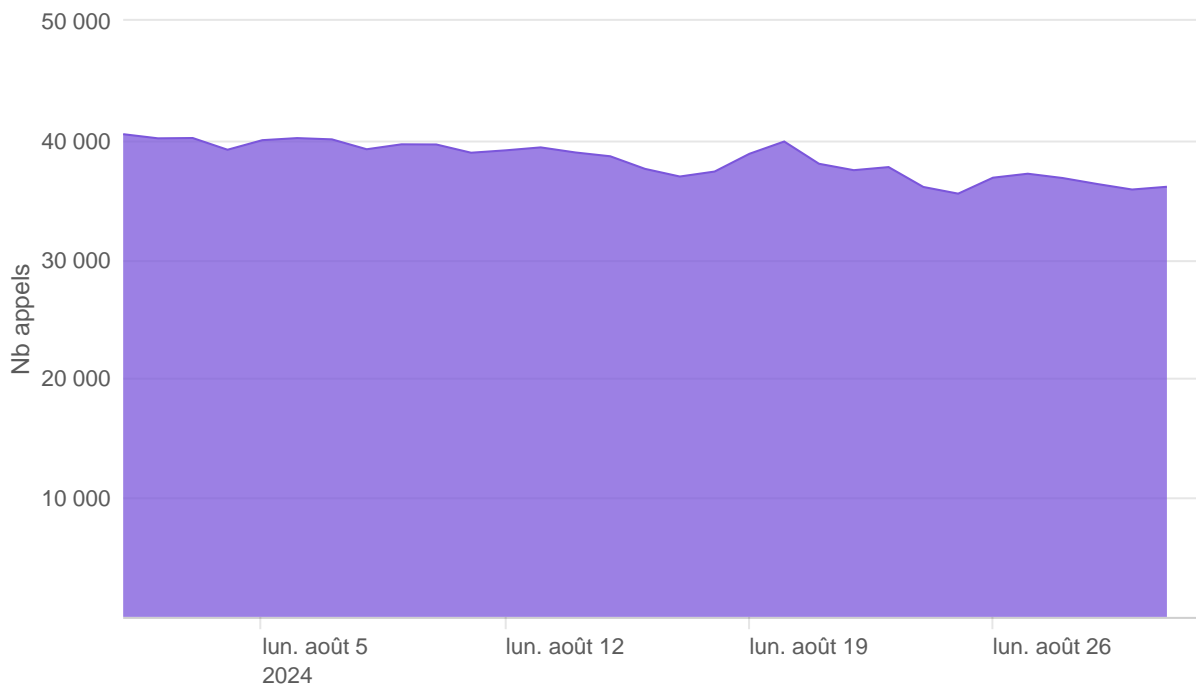

Nombre d'appels par APIs

Temps de réponse par APIs

Taux d'appels sans erreur

99.99%

API AISP - Nombre d'appels

API AISP - Temps de réponse

API AISP - Taux d'appels sans erreur

99.99%

API CBPII - Nombre d'appels

API CBPII - Temps de réponse

API CBPII - Taux d'appels sans erreur

100.00%

API PISP - Nombre d'appels

API PISP - Temps de réponse

API PISP - Taux d'appels sans erreur

100.00%