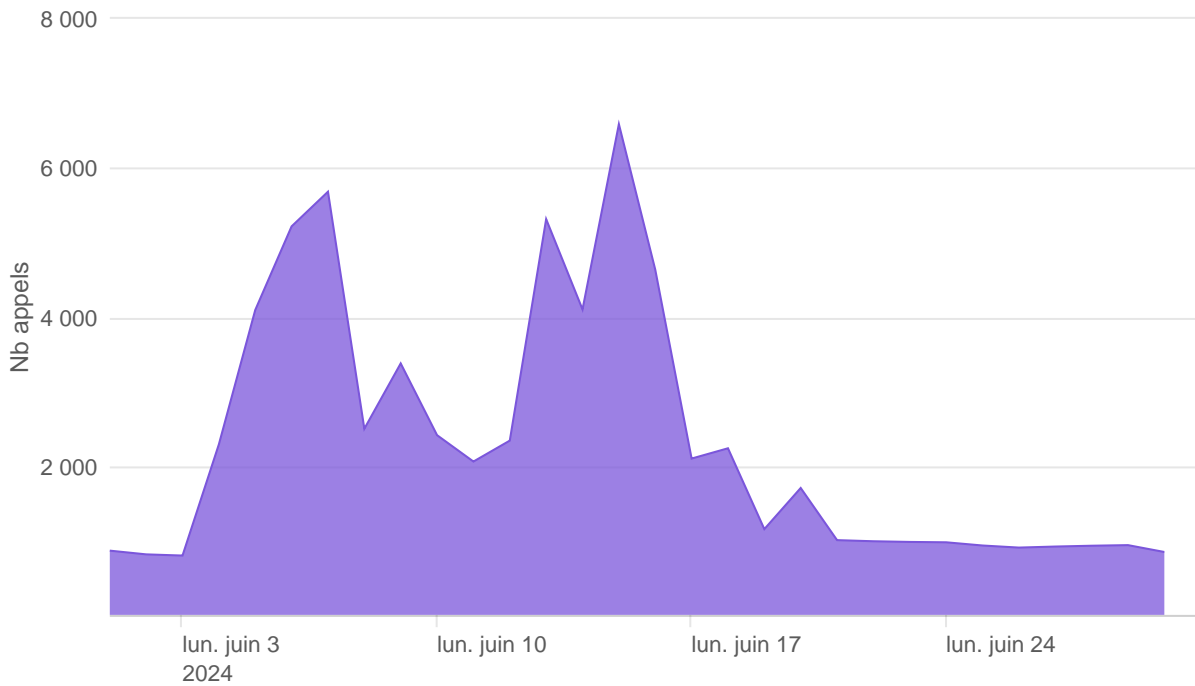

Nombre d'appels par APIs

Temps de réponse par APIs

Taux d'appels sans erreur

99.96%

API AISP - Nombre d'appels

API AISP - Temps de réponse

API AISP - Taux d'appels sans erreur

99.96%

API CBPII - Nombre d'appels

API CBPII - Temps de réponse

API CBPII - Taux d'appels sans erreur

100.00%

API PISP - Nombre d'appels

API PISP - Temps de réponse

API PISP - Taux d'appels sans erreur

99.98%

Oauth2 AISP/CBPII - Nombre d'appels

Oauth2 AISP/CBPII - Temps de réponse

Oauth2 AISP/CBPII - Taux d'appels sans erreur

99.79%

Oauth2 PISP - Nombre d'appels

No results found.

Oauth2 PISP - Temps de réponse

No results found.