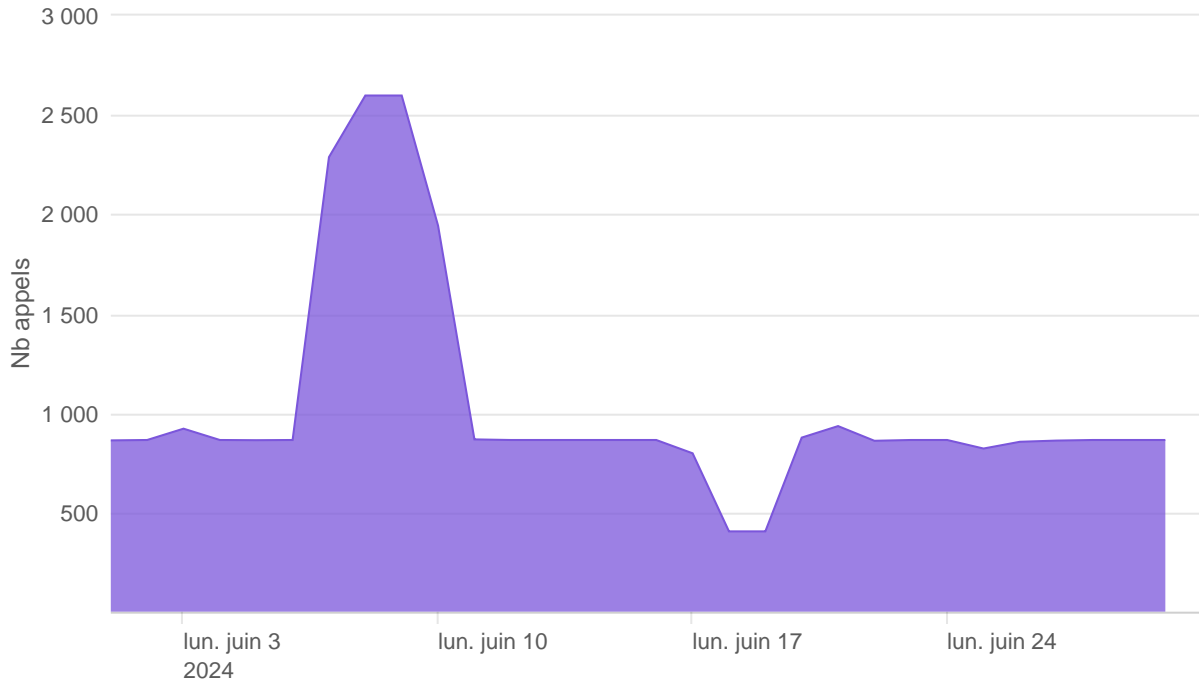

Nombre d'appels par APIs

Temps de réponse par APIs

Taux d'appels sans erreur

99.96%

API AISP - Nombre d'appels

API AISP - Temps de réponse

API AISP - Taux d'appels sans erreur

99.96%

API CBPII - Nombre d'appels

API CBPII - Temps de réponse

API CBPII - Taux d'appels sans erreur

100.00%

API PISP - Nombre d'appels

API PISP - Temps de réponse

API PISP - Taux d'appels sans erreur

99.98%