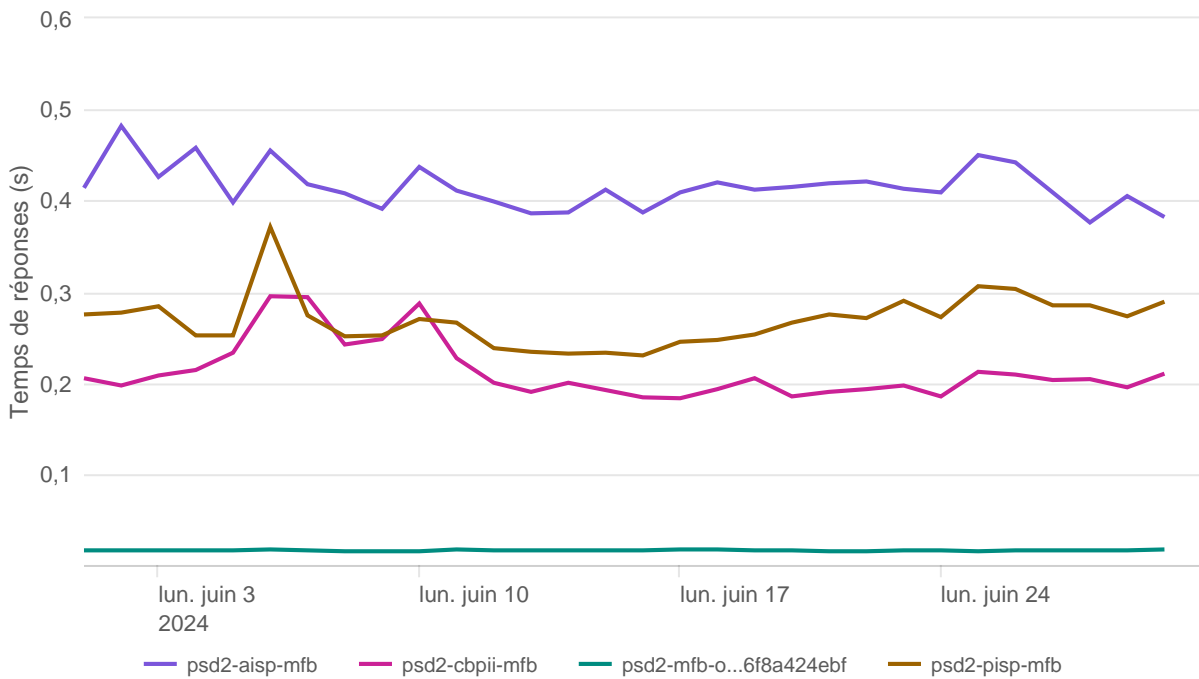

Nombre d'appels par APIs

Temps de réponse par APIs

Taux d'appels sans erreur

99.96%

API AISP - Nombre d'appels

API AISP - Temps de réponse

API AISP - Taux d'appels sans erreur

99.96%

API CBPII - Nombre d'appels

API CBPII - Temps de réponse

API CBPII - Taux d'appels sans erreur

100.00%

API PISP - Nombre d'appels

API PISP - Temps de réponse

API PISP - Taux d'appels sans erreur

99.98%

Oauth2 AISP/CBPII - Nombre d'appels

Oauth2 AISP/CBPII - Temps de réponse

Oauth2 AISP/CBPII - Taux d'appels sans erreur

99.79%

Oauth2 PISP - Nombre d'appels

No results found.

Oauth2 PISP - Temps de réponse

No results found.