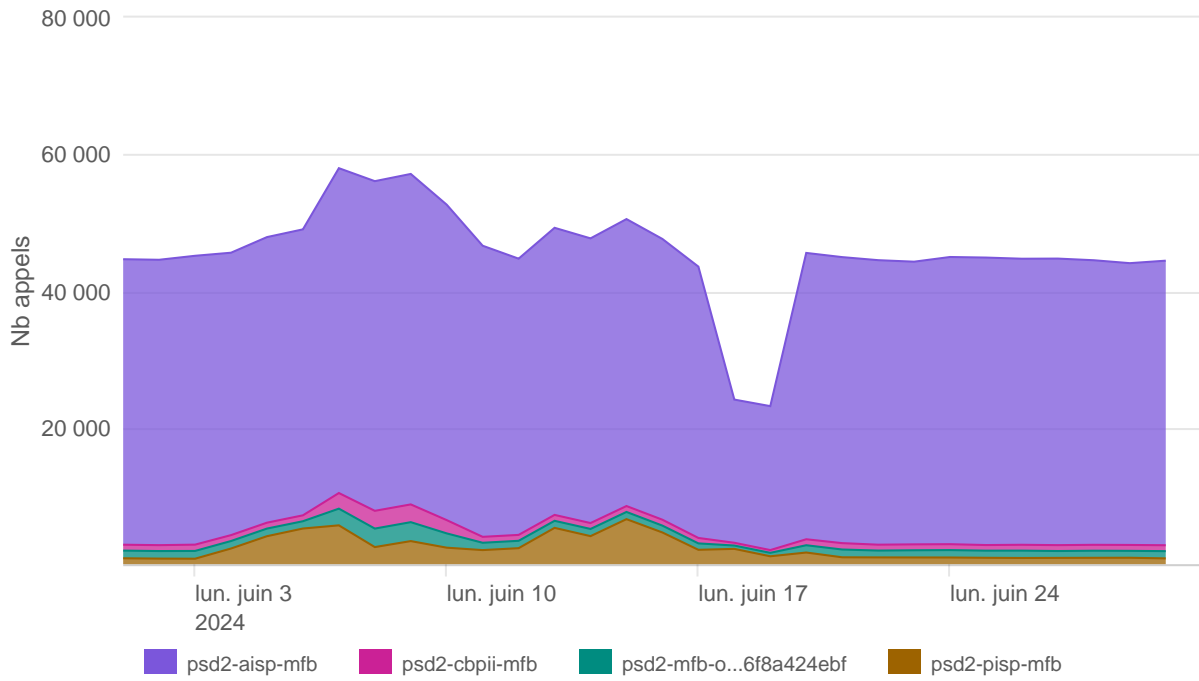

Nombre d'appels par APIs

Temps de réponse par APIs

Taux d'appels sans erreur

99.96%

API AISP - Nombre d'appels

API AISP - Temps de réponse

API AISP - Taux d'appels sans erreur

99.96%

API CBPII - Nombre d'appels

API CBPII - Temps de réponse

API CBPII - Taux d'appels sans erreur

100.00%

API PISP - Nombre d'appels

API PISP - Temps de réponse

API PISP - Taux d'appels sans erreur

99.98%