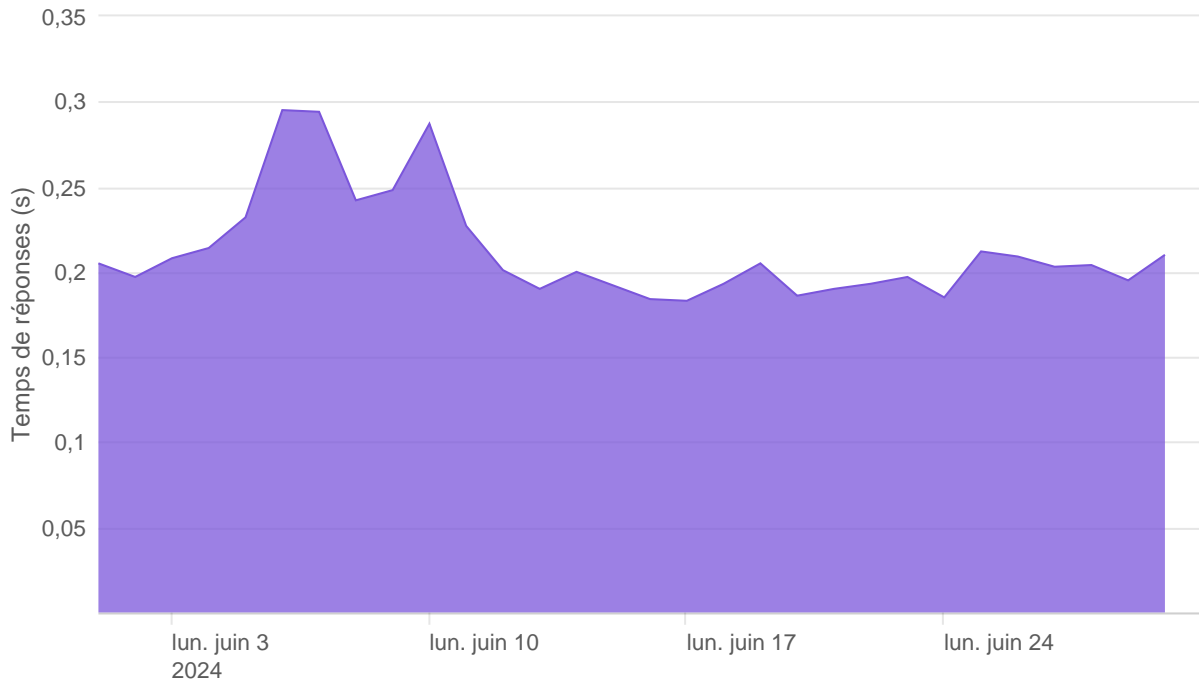

Nombre d'appels par APIs

Temps de réponse par APIs

Taux d'appels sans erreur

99.96%

API AISP - Nombre d'appels

API AISP - Temps de réponse

API AISP - Taux d'appels sans erreur

99.96%

API CBPII - Nombre d'appels

API CBPII - Temps de réponse

API CBPII - Taux d'appels sans erreur

100.00%

API PISP - Nombre d'appels

API PISP - Temps de réponse

API PISP - Taux d'appels sans erreur

99.98%