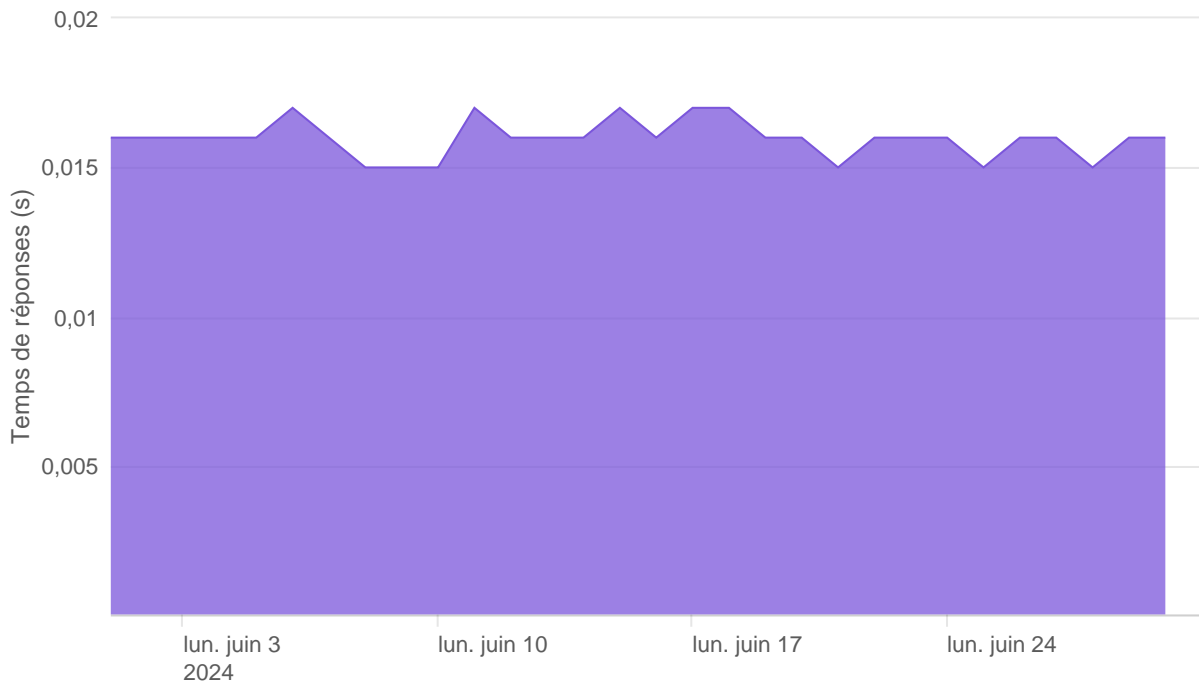

Nombre d'appels par APIs

Temps de réponse par APIs

Taux d'appels sans erreur

99.96%

API AISP - Nombre d'appels

API AISP - Temps de réponse

API AISP - Taux d'appels sans erreur

99.96%

API CBPII - Nombre d'appels

API CBPII - Temps de réponse

API CBPII - Taux d'appels sans erreur

100.00%

API PISP - Nombre d'appels

API PISP - Temps de réponse

API PISP - Taux d'appels sans erreur

99.98%

Oauth2 AISP/CBPII - Nombre d'appels

Oauth2 AISP/CBPII - Temps de réponse

Oauth2 AISP/CBPII - Taux d'appels sans erreur

99.79%

Oauth2 PISP - Nombre d'appels

No results found.

Oauth2 PISP - Temps de réponse

No results found.