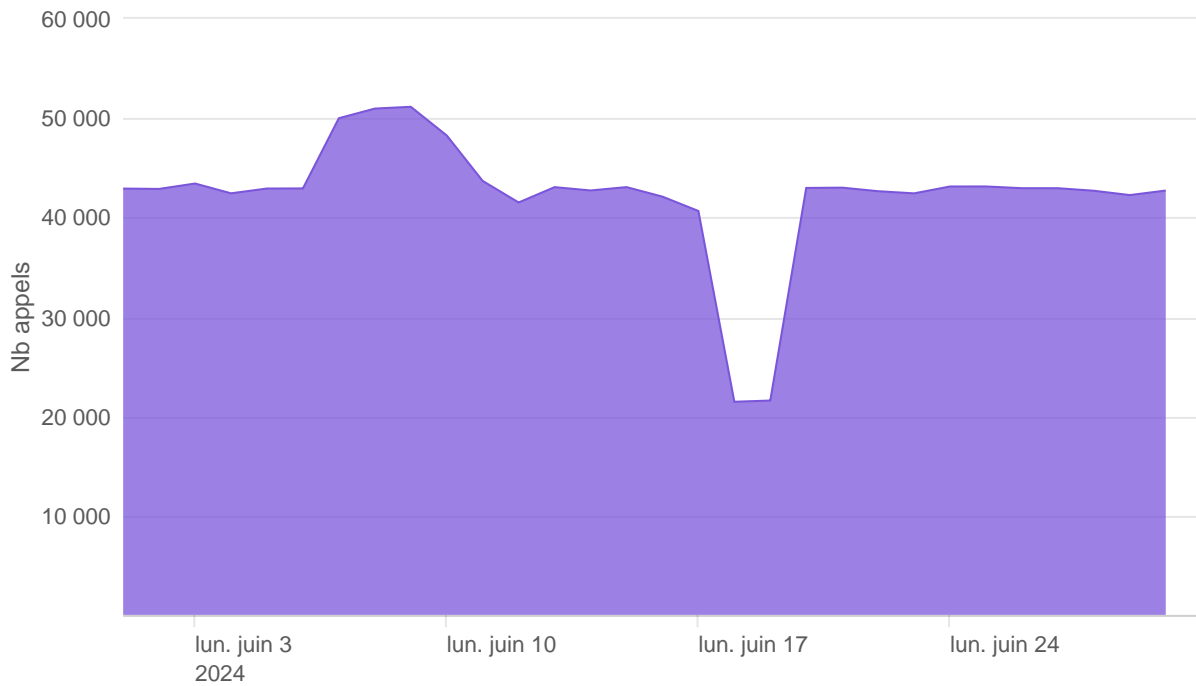

Nombre d'appels par APIs

Temps de réponse par APIs

Taux d'appels sans erreur

99.96%

API AISP - Nombre d'appels

API AISP - Temps de réponse

API AISP - Taux d'appels sans erreur

99.96%

API CBPII - Nombre d'appels

API CBPII - Temps de réponse

API CBPII - Taux d'appels sans erreur

100.00%

API PISP - Nombre d'appels

API PISP - Temps de réponse

API PISP - Taux d'appels sans erreur

99.98%