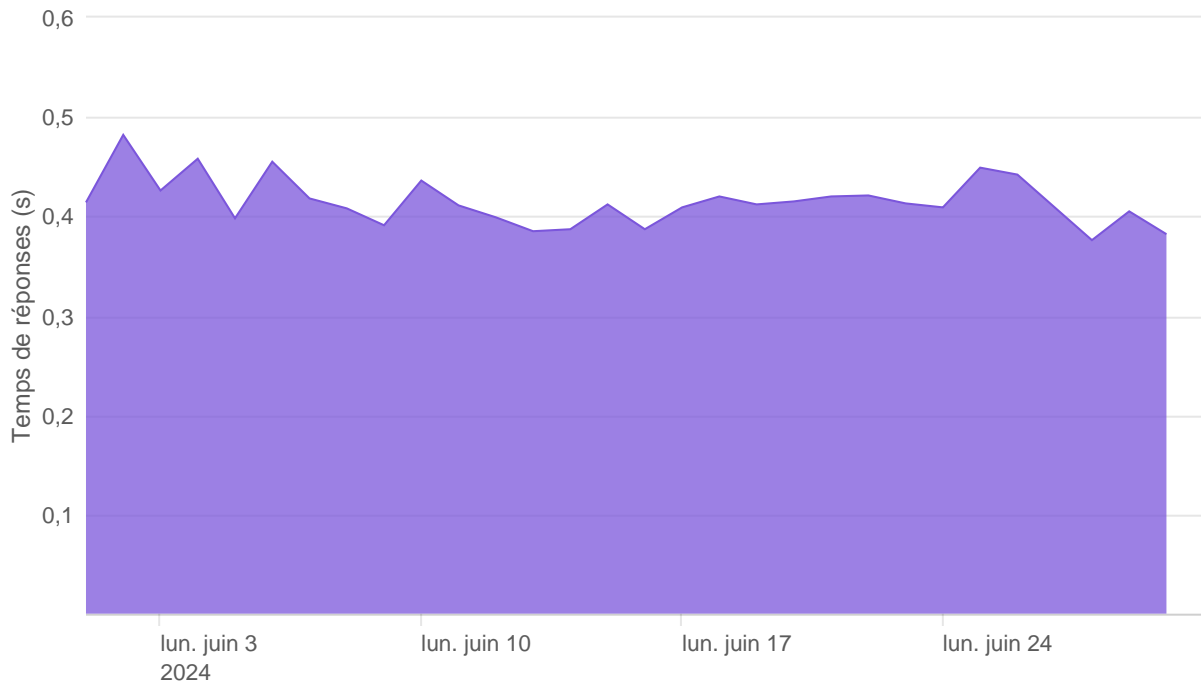

Nombre d'appels par APIs

Temps de réponse par APIs

Taux d'appels sans erreur

99.96%

API AISP - Nombre d'appels

API AISP - Temps de réponse

API AISP - Taux d'appels sans erreur

99.96%

API CBPII - Nombre d'appels

API CBPII - Temps de réponse

API CBPII - Taux d'appels sans erreur

100.00%

API PISP - Nombre d'appels

API PISP - Temps de réponse

API PISP - Taux d'appels sans erreur

99.98%