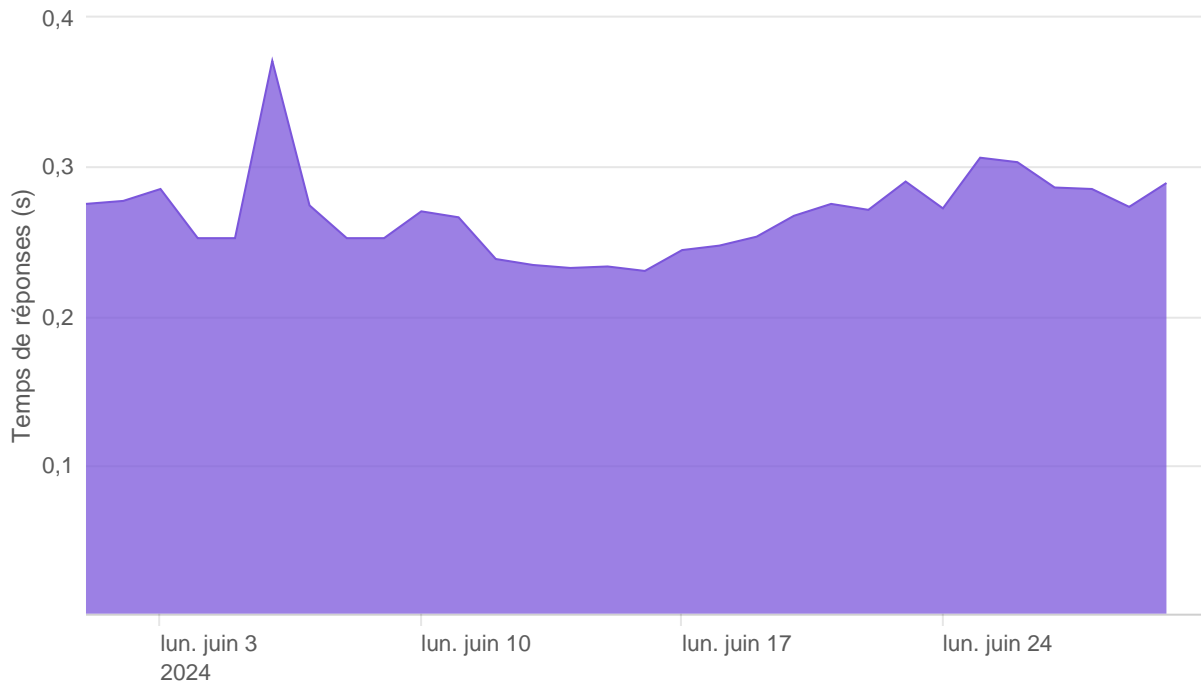

Nombre d'appels par APIs

Temps de réponse par APIs

Taux d'appels sans erreur

99.96%

API AISP - Nombre d'appels

API AISP - Temps de réponse

API AISP - Taux d'appels sans erreur

99.96%

API CBPII - Nombre d'appels

API CBPII - Temps de réponse

API CBPII - Taux d'appels sans erreur

100.00%

API PISP - Nombre d'appels

API PISP - Temps de réponse

API PISP - Taux d'appels sans erreur

99.98%

Oauth2 AISP/CBPII - Nombre d'appels

Oauth2 AISP/CBPII - Temps de réponse

Oauth2 AISP/CBPII - Taux d'appels sans erreur

99.79%

Oauth2 PISP - Nombre d'appels

No results found.

Oauth2 PISP - Temps de réponse

No results found.