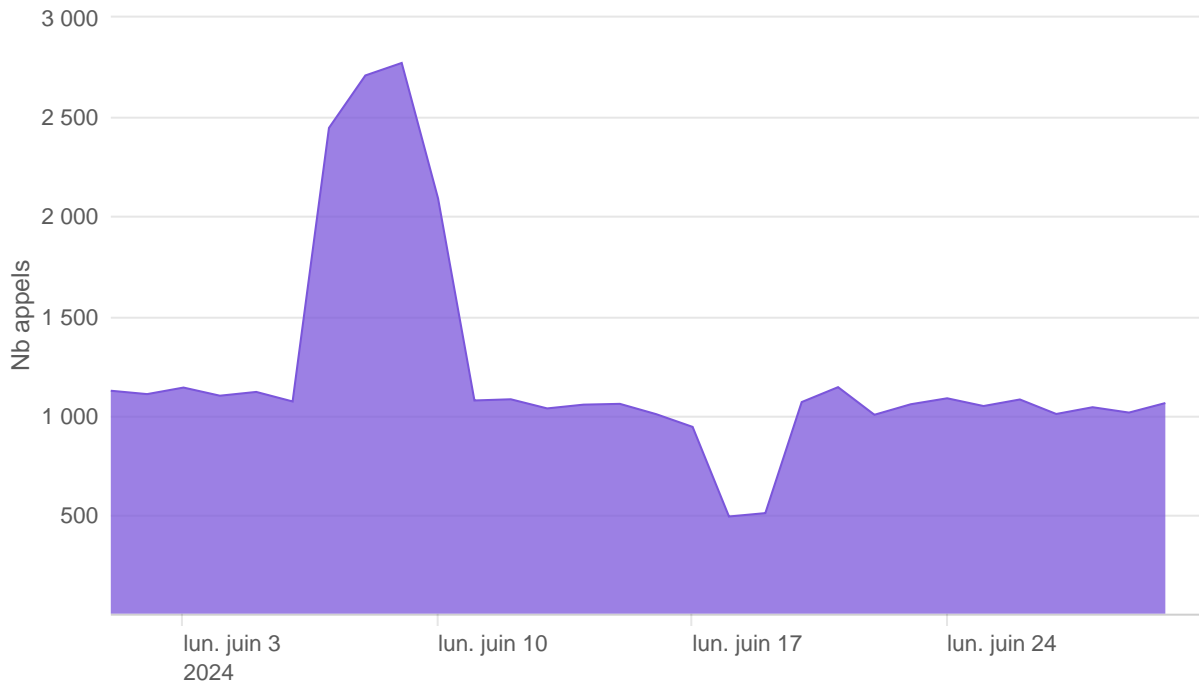

Nombre d'appels par APIs

Temps de réponse par APIs

Taux d'appels sans erreur

99.96%

API AISP - Nombre d'appels

API AISP - Temps de réponse

API AISP - Taux d'appels sans erreur

99.96%

API CBPII - Nombre d'appels

API CBPII - Temps de réponse

API CBPII - Taux d'appels sans erreur

100.00%

API PISP - Nombre d'appels

API PISP - Temps de réponse

API PISP - Taux d'appels sans erreur

99.98%

Oauth2 AISP/CBPII - Nombre d'appels

Oauth2 AISP/CBPII - Temps de réponse

Oauth2 AISP/CBPII - Taux d'appels sans erreur

99.79%

Oauth2 PISP - Nombre d'appels

No results found.

Oauth2 PISP - Temps de réponse

No results found.