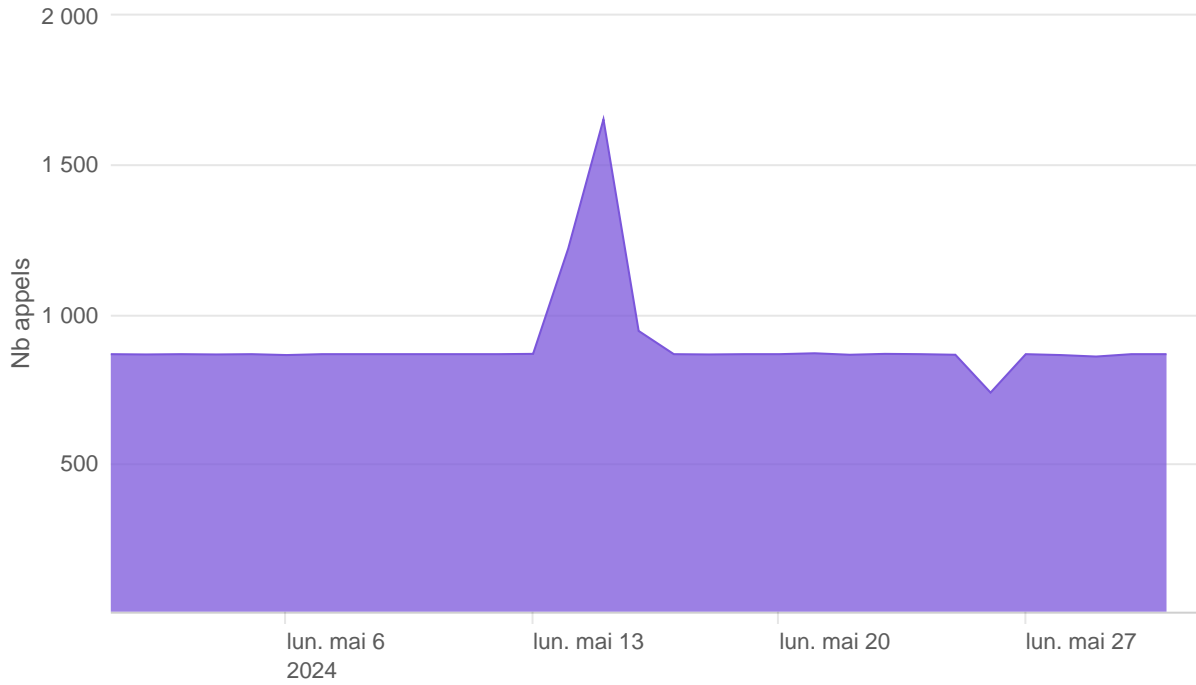

API CBPII - Nombre d'appels