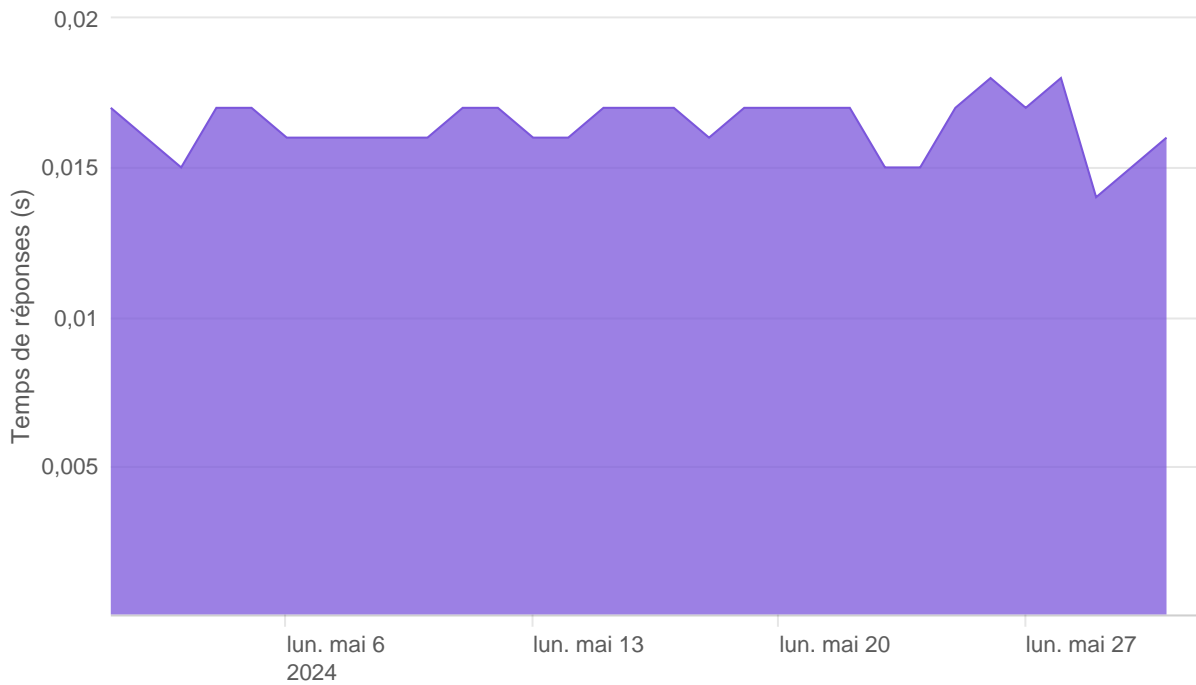

Oauth2 AISP/CBPII - Temps de réponse