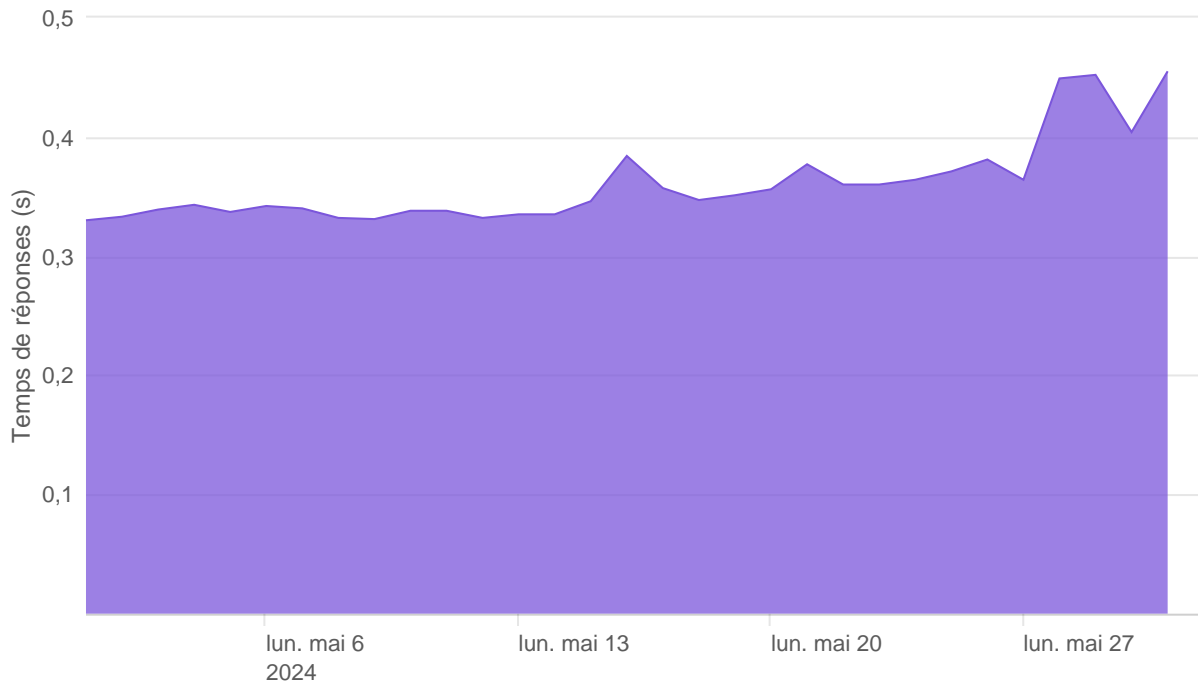

API AISP - Temps de réponse

API AISP - Taux d'appels sans erreur

99.89%