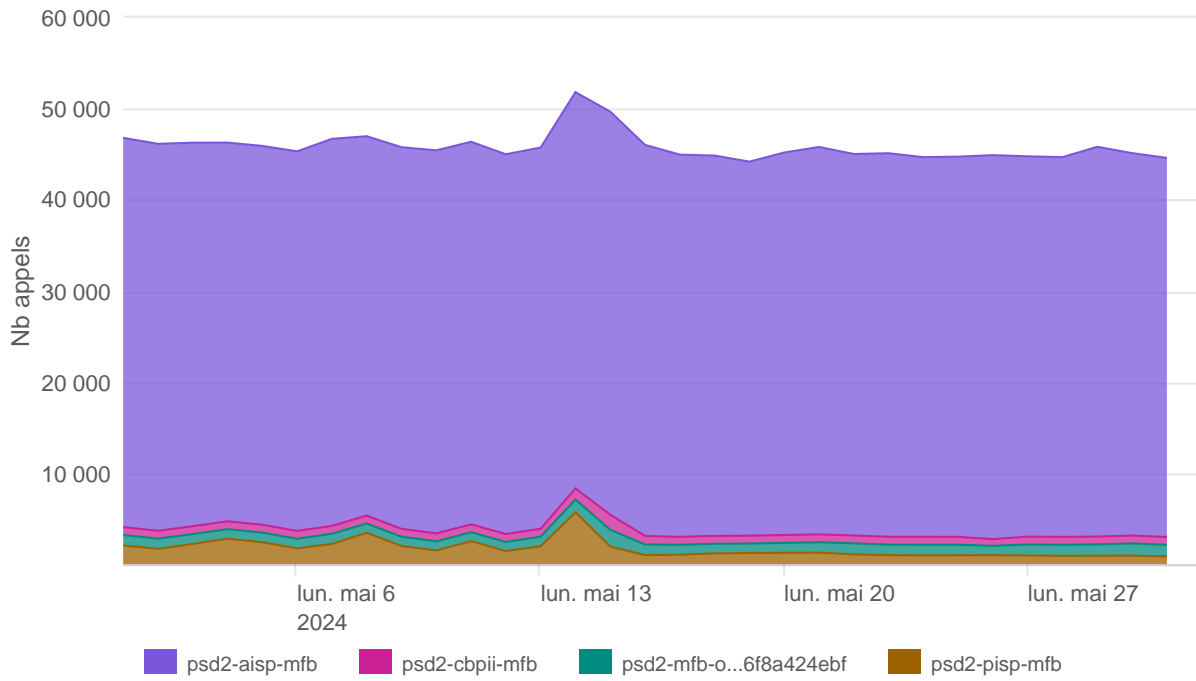

## Nombre d'appels par APIs

## Temps de réponse par APIs

---

## Taux d'appels sans erreur

99.88%