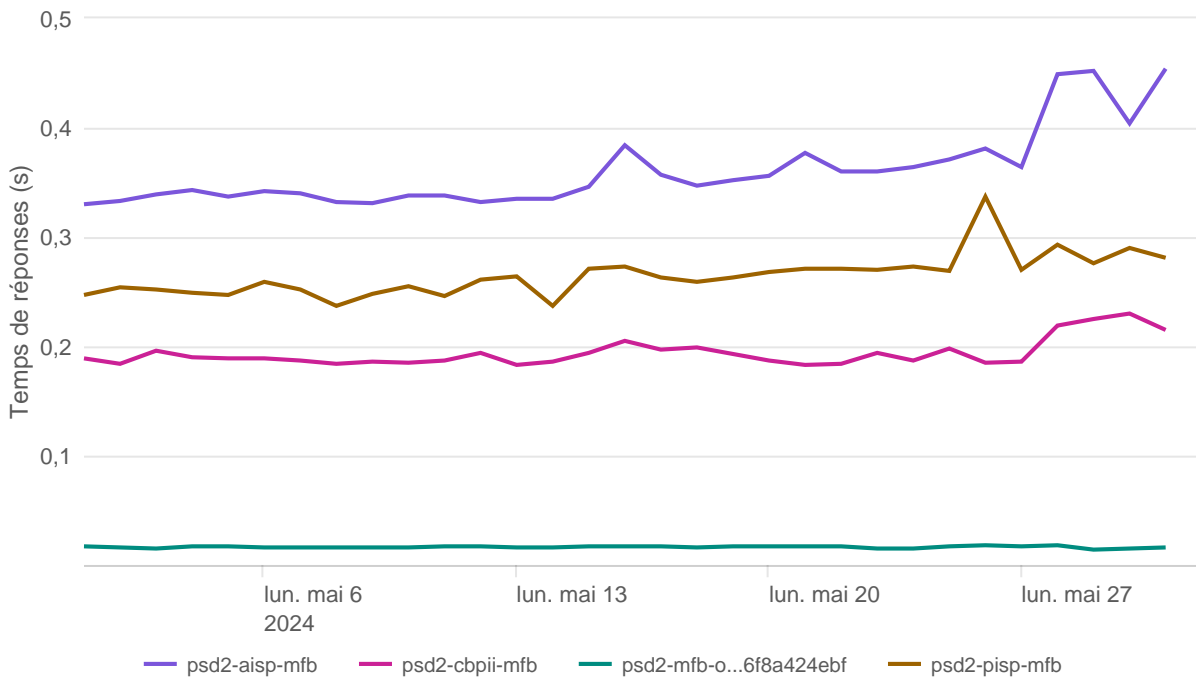

## Nombre d'appels par APIs

## Temps de réponse par APIs

---

## Taux d'appels sans erreur

99.88%