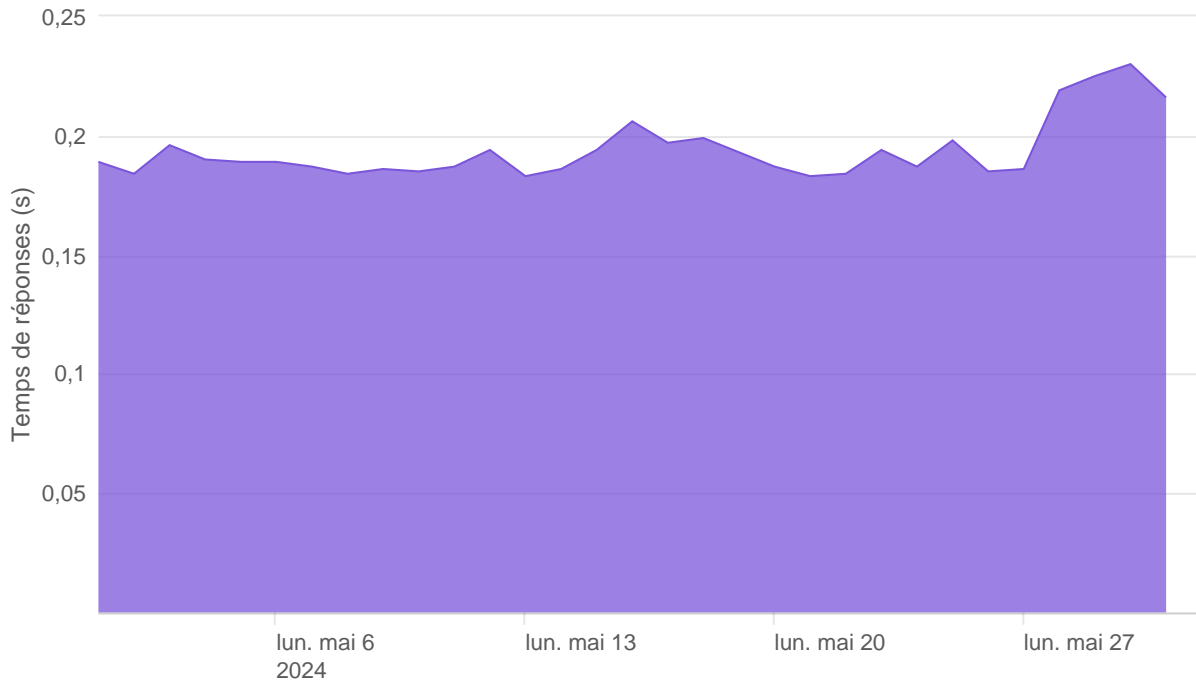

API CBPII - Temps de réponse