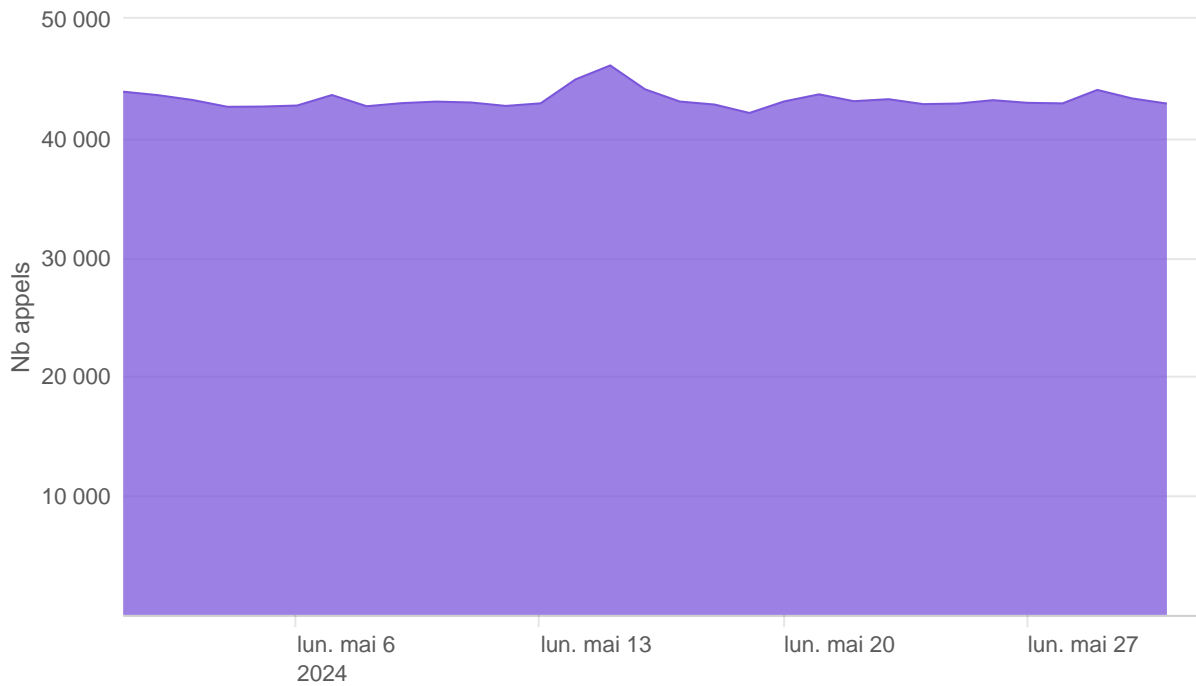

Taux d'appels sans erreur

99.88%

API AISP - Nombre d'appels