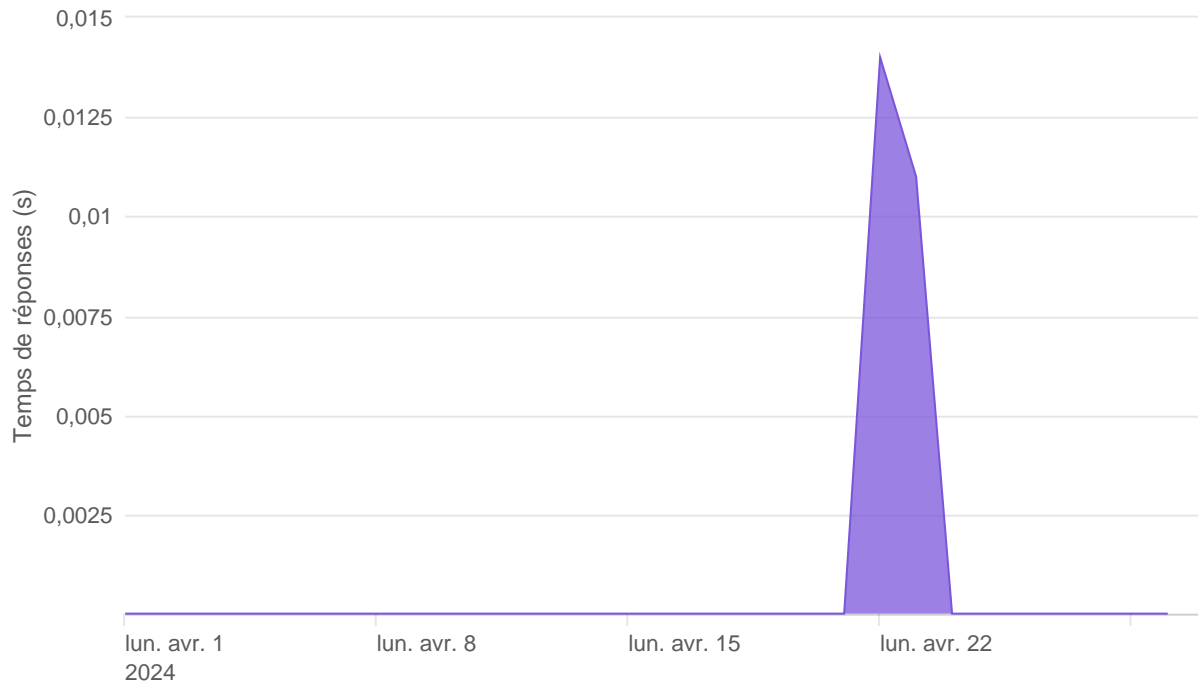

Oauth2 AISP/CBPII - Nombre d'appels

Oauth2 AISP/CBPII - Temps de réponse

Oauth2 AISP/CBPII - Taux d'appels sans erreur

99.89%

Oauth2 PISP - Nombre d'appels

Oauth2 PISP - Temps de réponse

Oauth2 PISP - Taux d'appels sans erreur