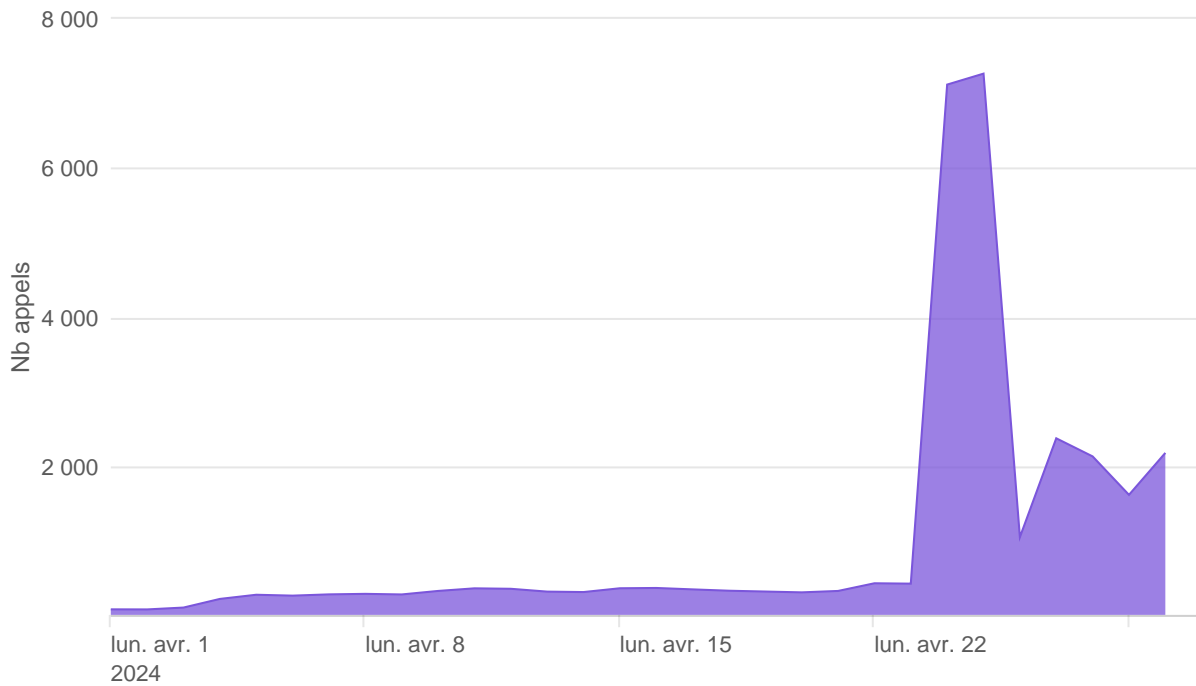

Nombre d'appels par APIs

Temps de réponse par APIs

Taux d'appels sans erreur

99.90%

API AISP - Nombre d'appels

API AISP - Temps de réponse

API AISP - Taux d'appels sans erreur

99.90%

API CBPII - Nombre d'appels

API CBPII - Temps de réponse

API CBPII - Taux d'appels sans erreur

100.00%

API PISP - Nombre d'appels

API PISP - Temps de réponse

API PISP - Taux d'appels sans erreur

99.68%

Oauth2 AISP/CBPII - Nombre d'appels

Oauth2 AISP/CBPII - Temps de réponse

Oauth2 AISP/CBPII - Taux d'appels sans erreur

99.89%

Oauth2 PISP - Nombre d'appels

Oauth2 PISP - Temps de réponse

Oauth2 PISP - Taux d'appels sans erreur