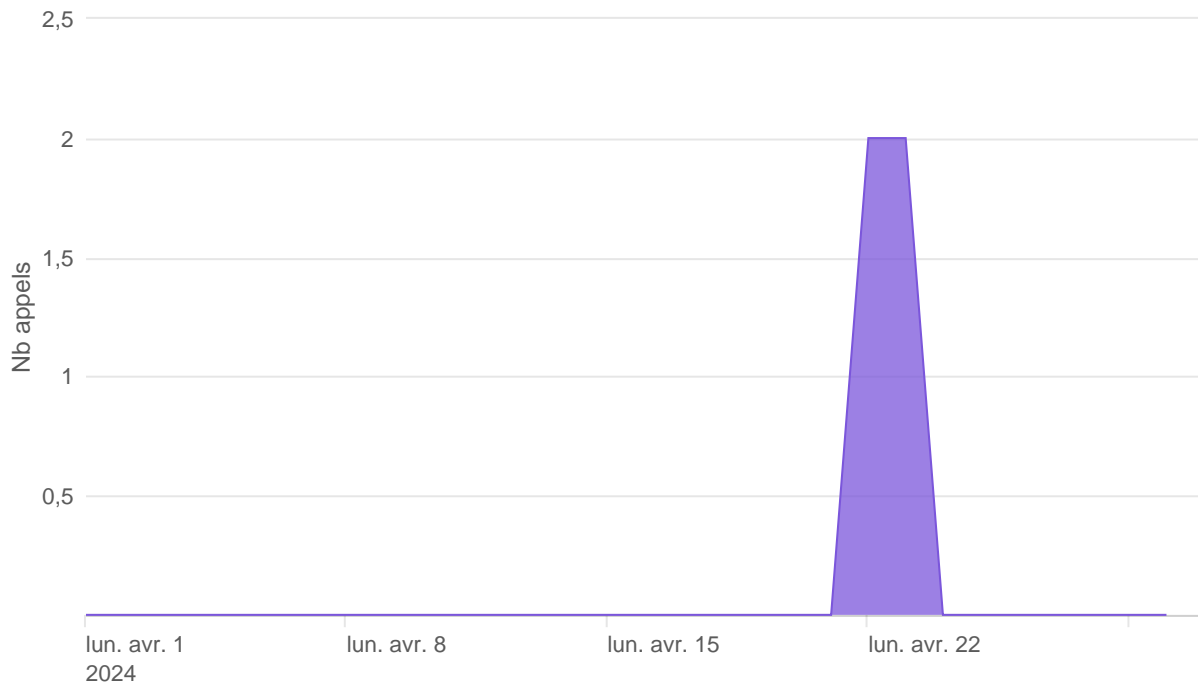

Oauth2 AISP/CBPII - Nombre d'appels

Oauth2 AISP/CBPII - Temps de réponse

Oauth2 AISP/CBPII - Taux d'appels sans erreur

99.89%

Oauth2 PISP - Nombre d'appels

Oauth2 PISP - Temps de réponse

Oauth2 PISP - Taux d'appels sans erreur