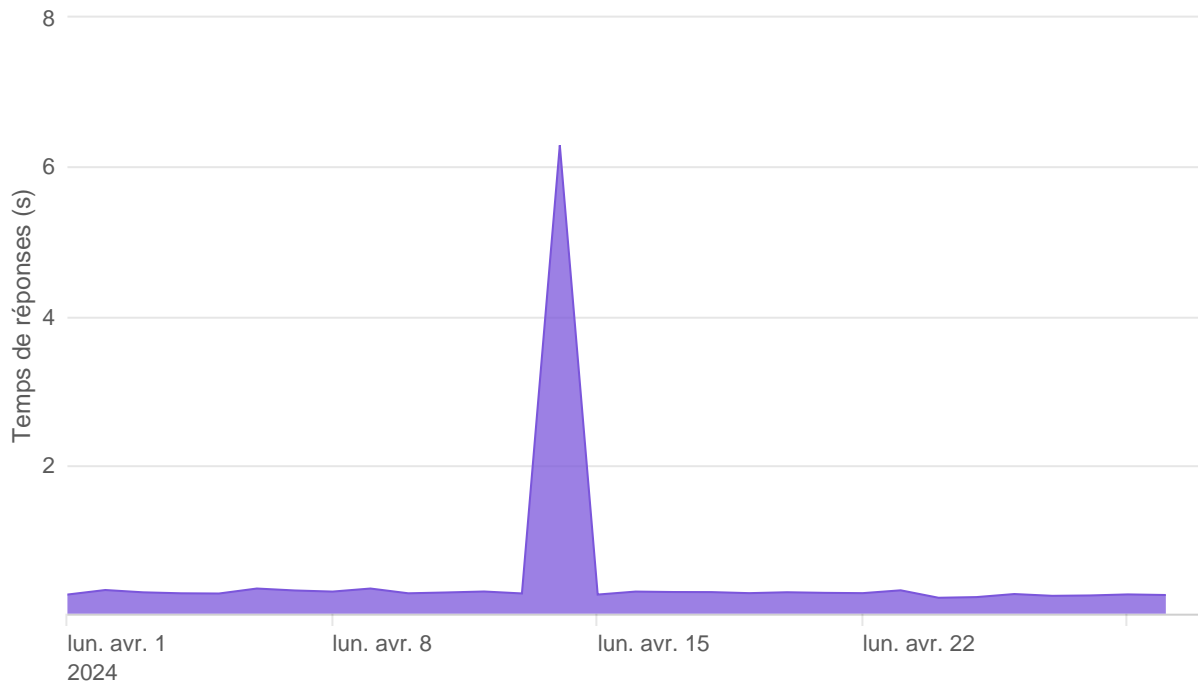

Nombre d'appels par APIs

Temps de réponse par APIs

Taux d'appels sans erreur

99.90%

API AISP - Nombre d'appels

API AISP - Temps de réponse

API AISP - Taux d'appels sans erreur

99.90%

API CBPII - Nombre d'appels

API CBPII - Temps de réponse

API CBPII - Taux d'appels sans erreur

100.00%

API PISP - Nombre d'appels

API PISP - Temps de réponse

API PISP - Taux d'appels sans erreur

99.68%

Oauth2 AISP/CBPII - Nombre d'appels

Oauth2 AISP/CBPII - Temps de réponse

Oauth2 AISP/CBPII - Taux d'appels sans erreur

99.89%

Oauth2 PISP - Nombre d'appels

Oauth2 PISP - Temps de réponse

Oauth2 PISP - Taux d'appels sans erreur