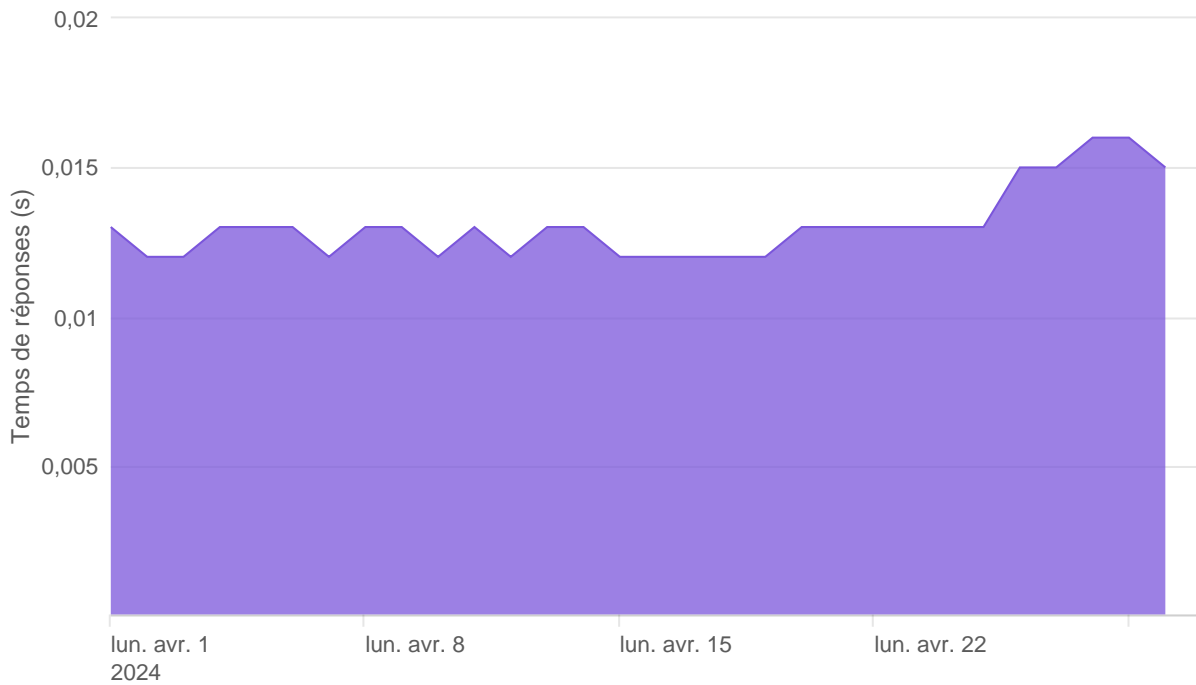

Nombre d'appels par APIs

Temps de réponse par APIs

Taux d'appels sans erreur

99.90%

API AISP - Nombre d'appels

API AISP - Temps de réponse

API AISP - Taux d'appels sans erreur

99.90%

API CBPII - Nombre d'appels

API CBPII - Temps de réponse

API CBPII - Taux d'appels sans erreur

100.00%

API PISP - Nombre d'appels

API PISP - Temps de réponse

API PISP - Taux d'appels sans erreur

99.68%

Oauth2 AISP/CBPII - Nombre d'appels

Oauth2 AISP/CBPII - Temps de réponse

Oauth2 AISP/CBPII - Taux d'appels sans erreur

99.89%

Oauth2 PISP - Nombre d'appels

Oauth2 PISP - Temps de réponse

Oauth2 PISP - Taux d'appels sans erreur