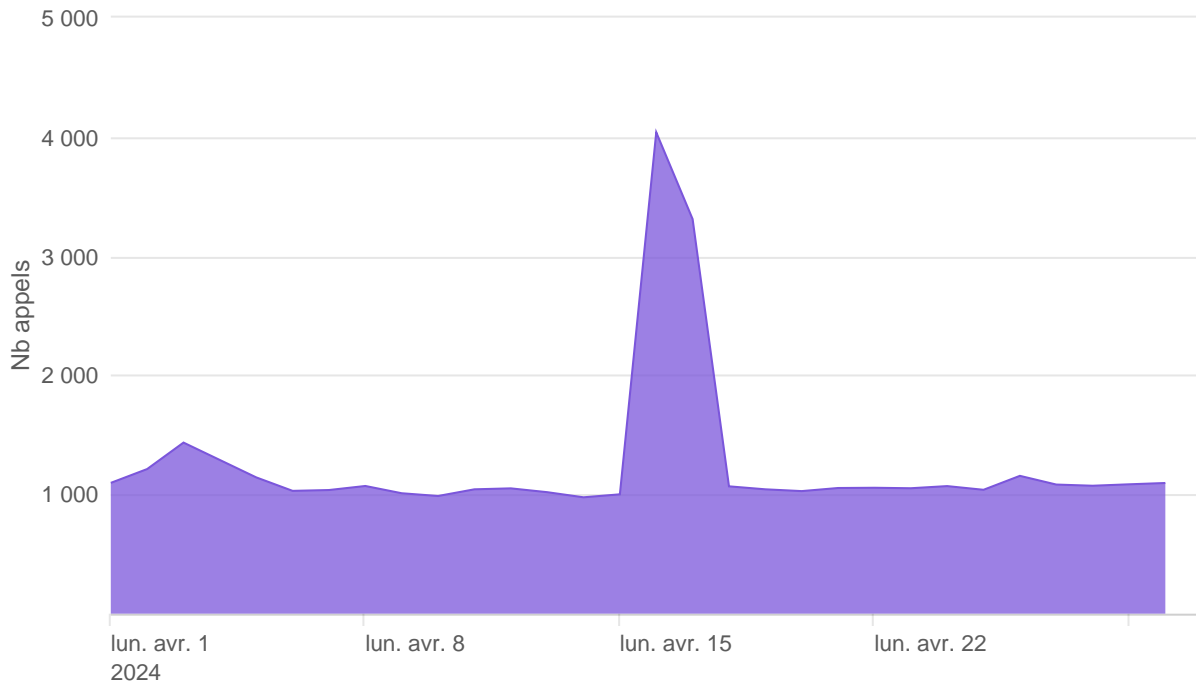

Nombre d'appels par APIs

Temps de réponse par APIs

Taux d'appels sans erreur

99.90%

API AISP - Nombre d'appels

API AISP - Temps de réponse

API AISP - Taux d'appels sans erreur

99.90%

API CBPII - Nombre d'appels

API CBPII - Temps de réponse

API CBPII - Taux d'appels sans erreur

100.00%

API PISP - Nombre d'appels

API PISP - Temps de réponse

API PISP - Taux d'appels sans erreur

99.68%

Oauth2 AISP/CBPII - Nombre d'appels

Oauth2 AISP/CBPII - Temps de réponse

Oauth2 AISP/CBPII - Taux d'appels sans erreur

99.89%

Oauth2 PISP - Nombre d'appels

Oauth2 PISP - Temps de réponse

Oauth2 PISP - Taux d'appels sans erreur