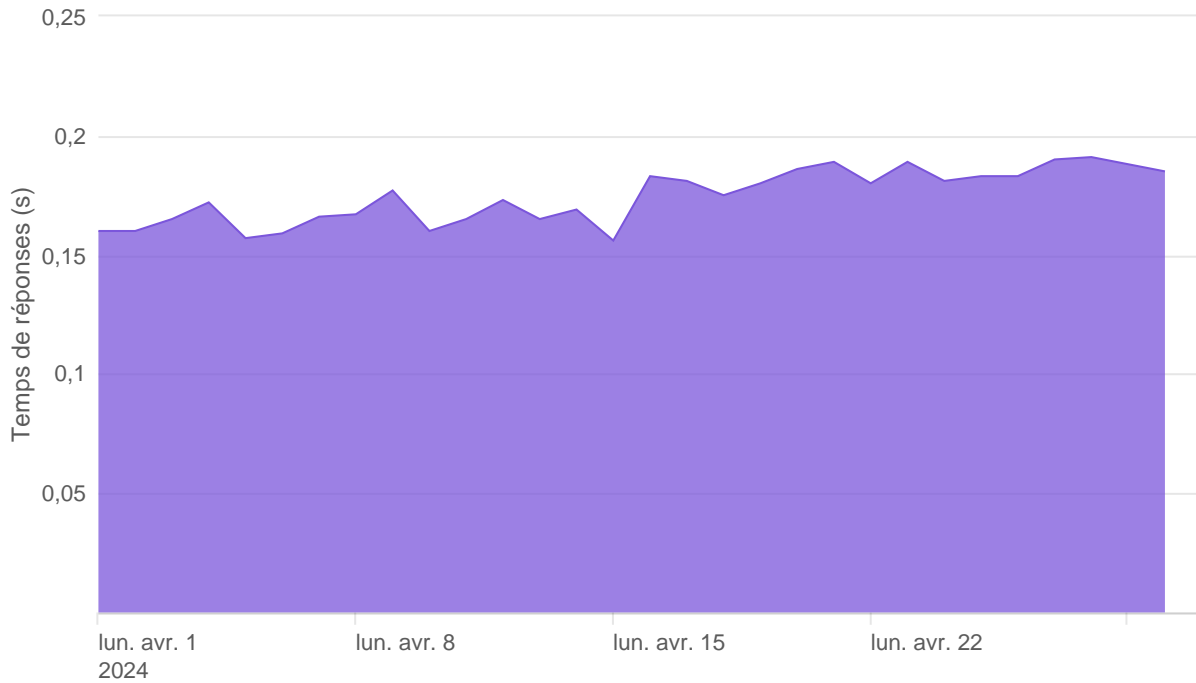

Nombre d'appels par APIs

Temps de réponse par APIs

Taux d'appels sans erreur

99.90%

API AISP - Nombre d'appels

API AISP - Temps de réponse

API AISP - Taux d'appels sans erreur

99.90%

API CBPII - Nombre d'appels

API CBPII - Temps de réponse

API CBPII - Taux d'appels sans erreur

100.00%

API PISP - Nombre d'appels

API PISP - Temps de réponse

API PISP - Taux d'appels sans erreur

99.68%

Oauth2 AISP/CBPII - Nombre d'appels

Oauth2 AISP/CBPII - Temps de réponse

Oauth2 AISP/CBPII - Taux d'appels sans erreur

99.89%

Oauth2 PISP - Nombre d'appels

Oauth2 PISP - Temps de réponse

Oauth2 PISP - Taux d'appels sans erreur