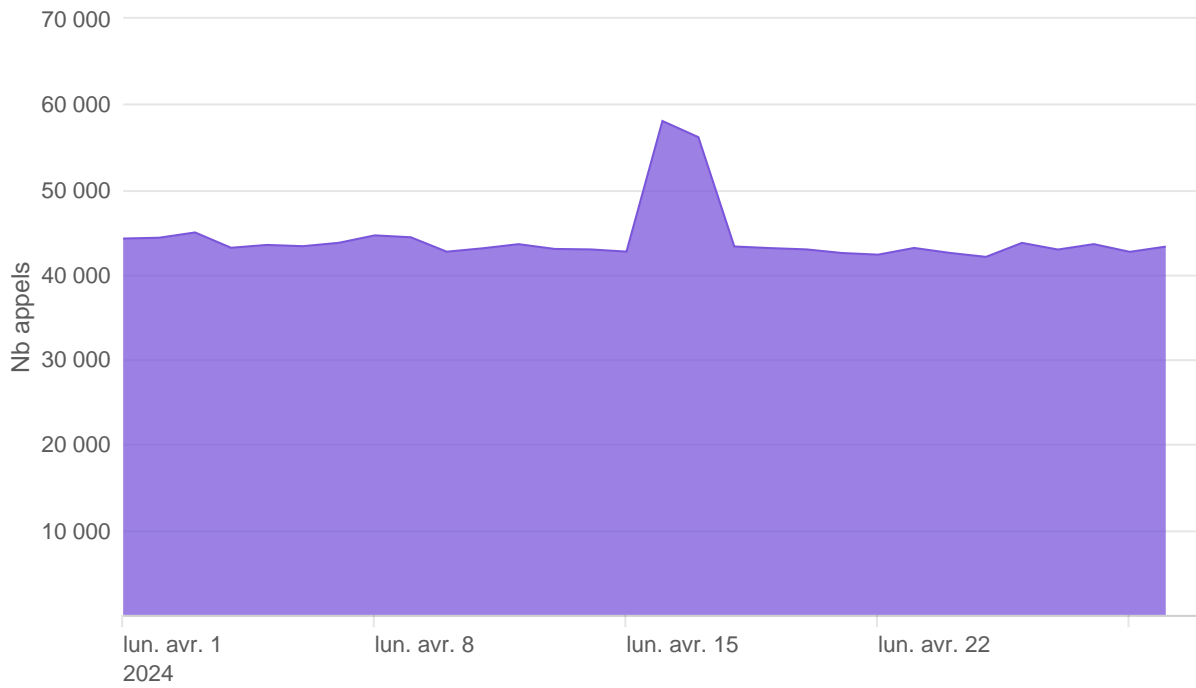

Nombre d'appels par APIs

Temps de réponse par APIs

Taux d'appels sans erreur

99.90%

API AISP - Nombre d'appels

API AISP - Temps de réponse

API AISP - Taux d'appels sans erreur

99.90%

API CBPII - Nombre d'appels

API CBPII - Temps de réponse

API CBPII - Taux d'appels sans erreur

100.00%

API PISP - Nombre d'appels

API PISP - Temps de réponse

API PISP - Taux d'appels sans erreur

99.68%