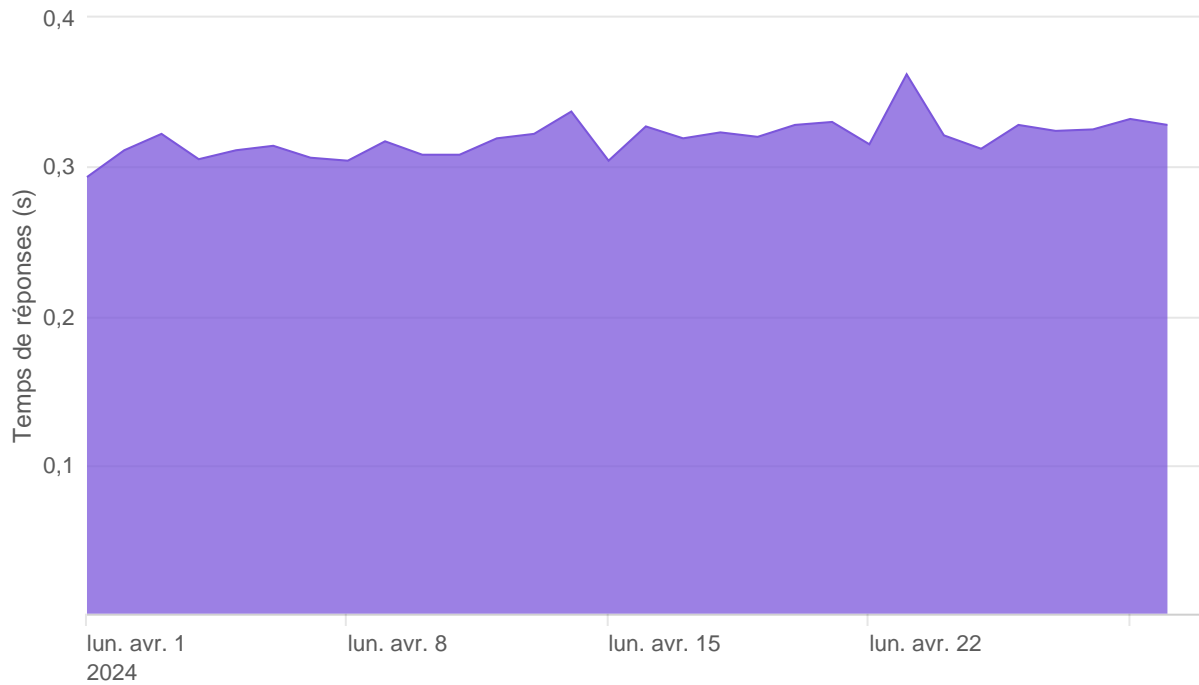

Nombre d'appels par APIs

Temps de réponse par APIs

Taux d'appels sans erreur

99.90%

API AISP - Nombre d'appels

API AISP - Temps de réponse

API AISP - Taux d'appels sans erreur

99.90%

API CBPII - Nombre d'appels

API CBPII - Temps de réponse

API CBPII - Taux d'appels sans erreur

100.00%

API PISP - Nombre d'appels

API PISP - Temps de réponse

API PISP - Taux d'appels sans erreur

99.68%

Oauth2 AISP/CBPII - Nombre d'appels

Oauth2 AISP/CBPII - Temps de réponse

Oauth2 AISP/CBPII - Taux d'appels sans erreur

99.89%

Oauth2 PISP - Nombre d'appels

Oauth2 PISP - Temps de réponse

Oauth2 PISP - Taux d'appels sans erreur