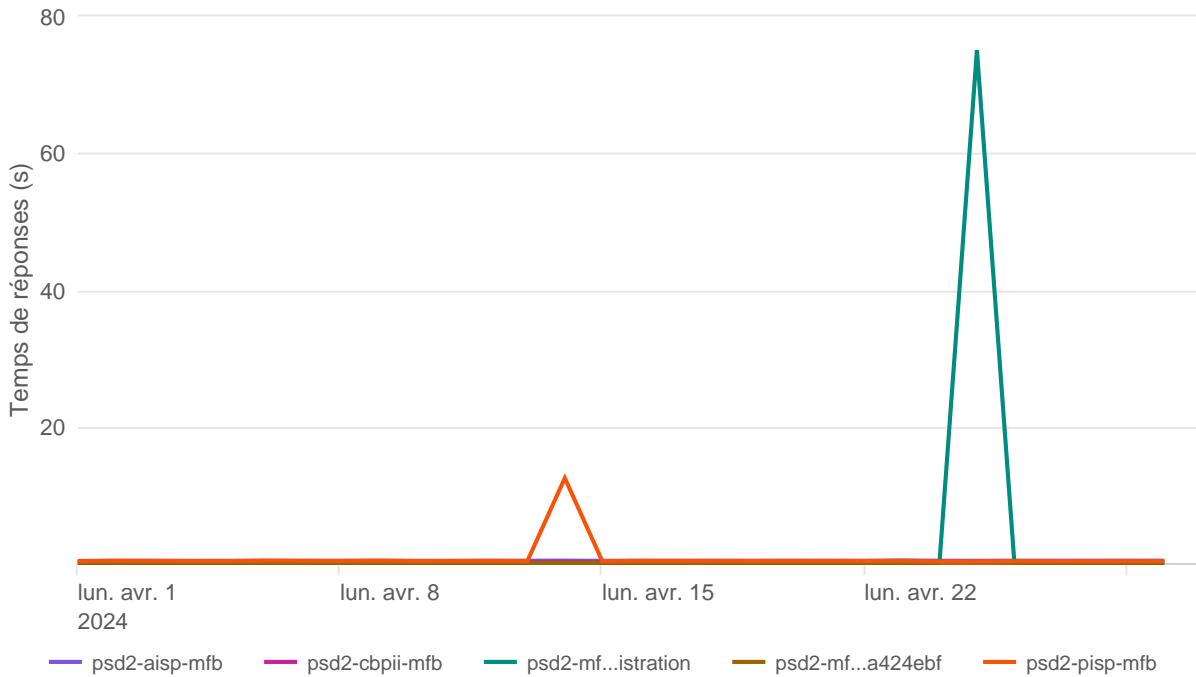

Nombre d'appels par APIs

Temps de réponse par APIs

Taux d'appels sans erreur

99.90%

API AISP - Nombre d'appels

API AISP - Temps de réponse

API AISP - Taux d'appels sans erreur

99.90%

API CBPII - Nombre d'appels

API CBPII - Temps de réponse

API CBPII - Taux d'appels sans erreur

100.00%

API PISP - Nombre d'appels

API PISP - Temps de réponse

API PISP - Taux d'appels sans erreur

99.68%

Oauth2 AISP/CBPII - Nombre d'appels

Oauth2 AISP/CBPII - Temps de réponse

Oauth2 AISP/CBPII - Taux d'appels sans erreur

99.89%

Oauth2 PISP - Nombre d'appels

Oauth2 PISP - Temps de réponse

Oauth2 PISP - Taux d'appels sans erreur