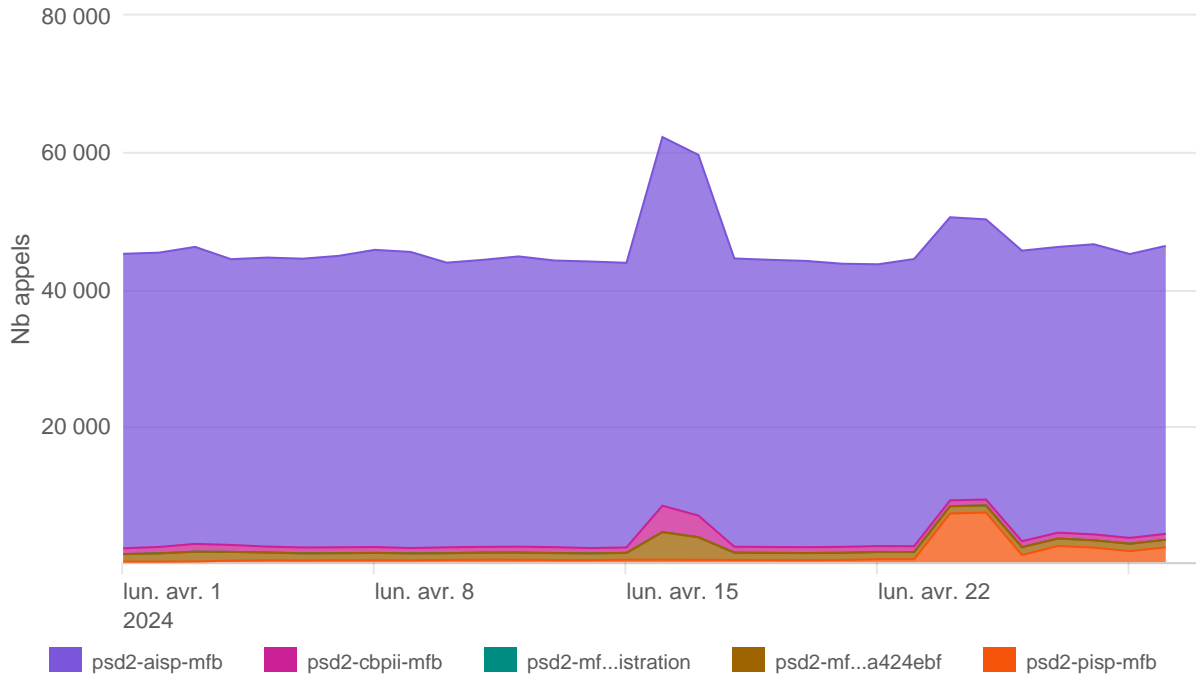

Nombre d'appels par APIs

Temps de réponse par APIs

Taux d'appels sans erreur

99.90%

API AISP - Nombre d'appels

API AISP - Temps de réponse

API AISP - Taux d'appels sans erreur

99.90%

API CBPII - Nombre d'appels

API CBPII - Temps de réponse

API CBPII - Taux d'appels sans erreur

100.00%

API PISP - Nombre d'appels

API PISP - Temps de réponse

API PISP - Taux d'appels sans erreur

99.68%

Oauth2 AISP/CBPII - Nombre d'appels

Oauth2 AISP/CBPII - Temps de réponse

Oauth2 AISP/CBPII - Taux d'appels sans erreur

99.89%

Oauth2 PISP - Nombre d'appels

Oauth2 PISP - Temps de réponse

Oauth2 PISP - Taux d'appels sans erreur