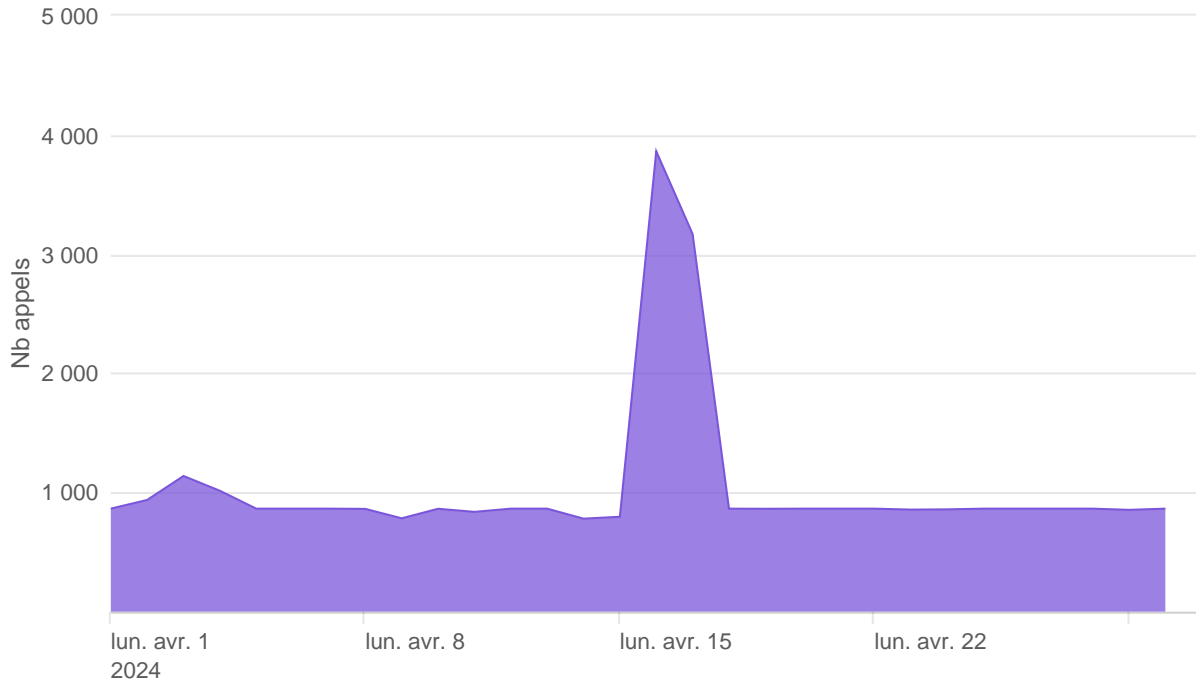

Nombre d'appels par APIs

Temps de réponse par APIs

Taux d'appels sans erreur

99.90%

API AISP - Nombre d'appels

API AISP - Temps de réponse

API AISP - Taux d'appels sans erreur

99.90%

API CBPII - Nombre d'appels

API CBPII - Temps de réponse

API CBPII - Taux d'appels sans erreur

100.00%

API PISP - Nombre d'appels

API PISP - Temps de réponse

API PISP - Taux d'appels sans erreur

99.68%

Oauth2 AISP/CBPII - Nombre d'appels

Oauth2 AISP/CBPII - Temps de réponse

Oauth2 AISP/CBPII - Taux d'appels sans erreur

99.89%

Oauth2 PISP - Nombre d'appels

Oauth2 PISP - Temps de réponse

Oauth2 PISP - Taux d'appels sans erreur