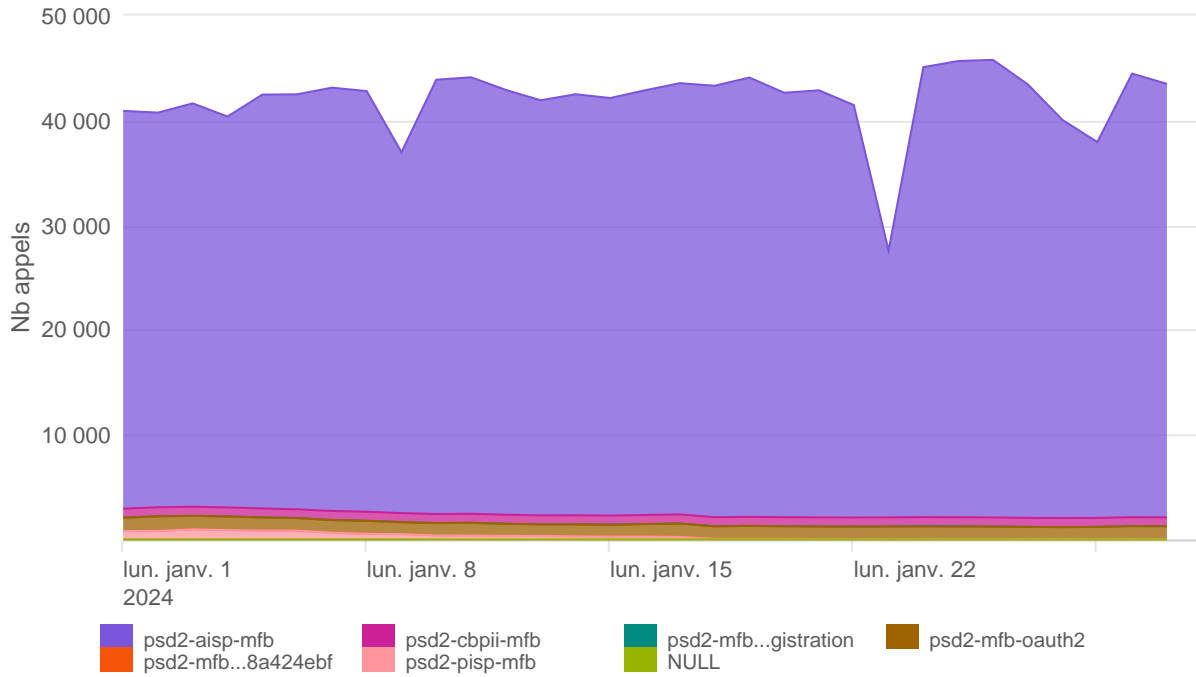

## Nombre d'appels par APIs

## Temps de réponse par APIs

---

Taux d'appels sans erreur

99.91%

API AISP - Nombre d'appels

## API AISP - Temps de réponse