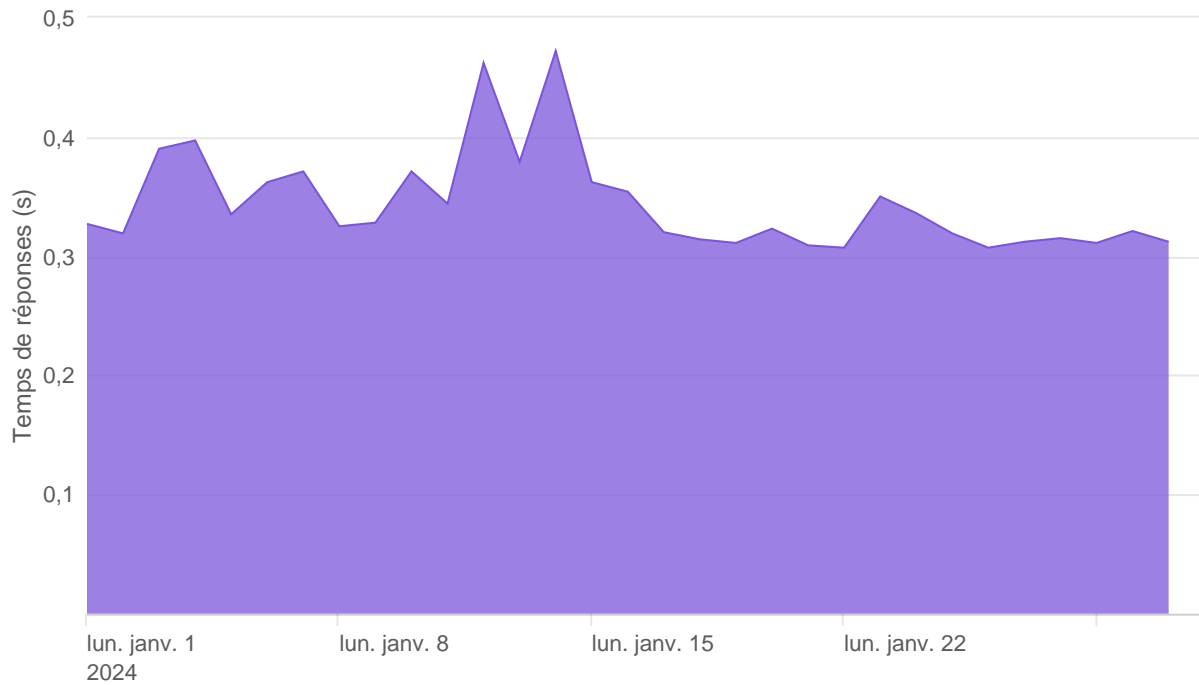

## Temps de réponse par APIs

---

Taux d'appels sans erreur

99.91%

API AISP - Nombre d'appels

## API AISP - Temps de réponse