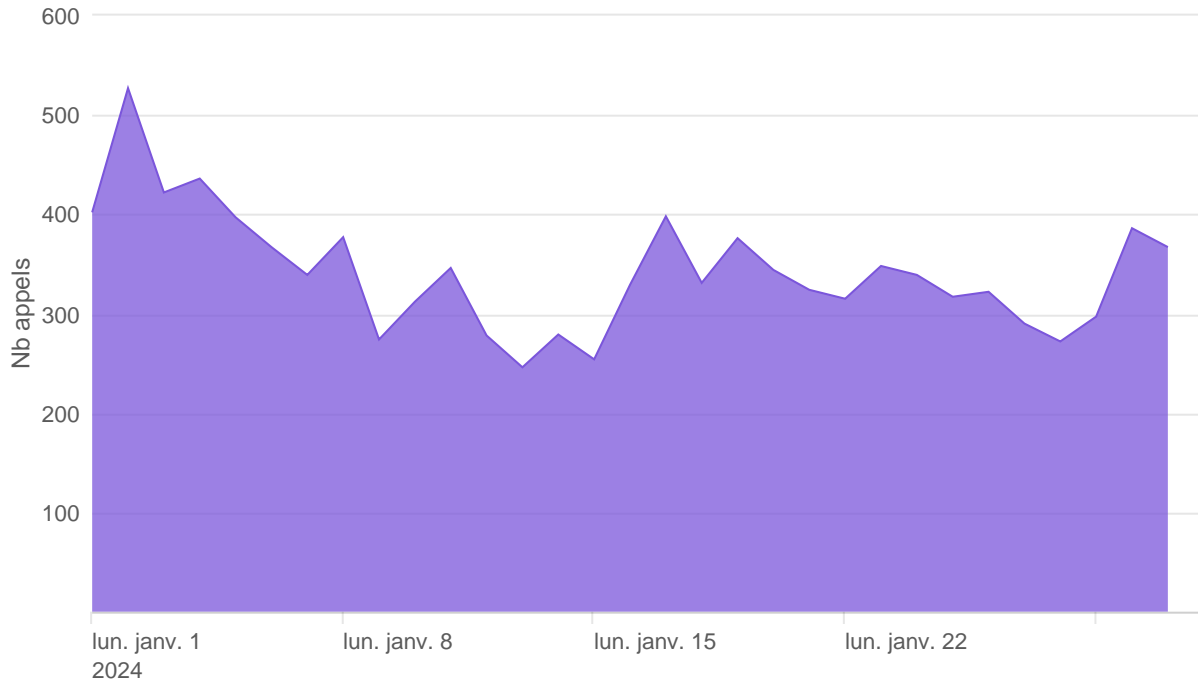

Oauth2 AISP/CBPII - Nombre d'appels