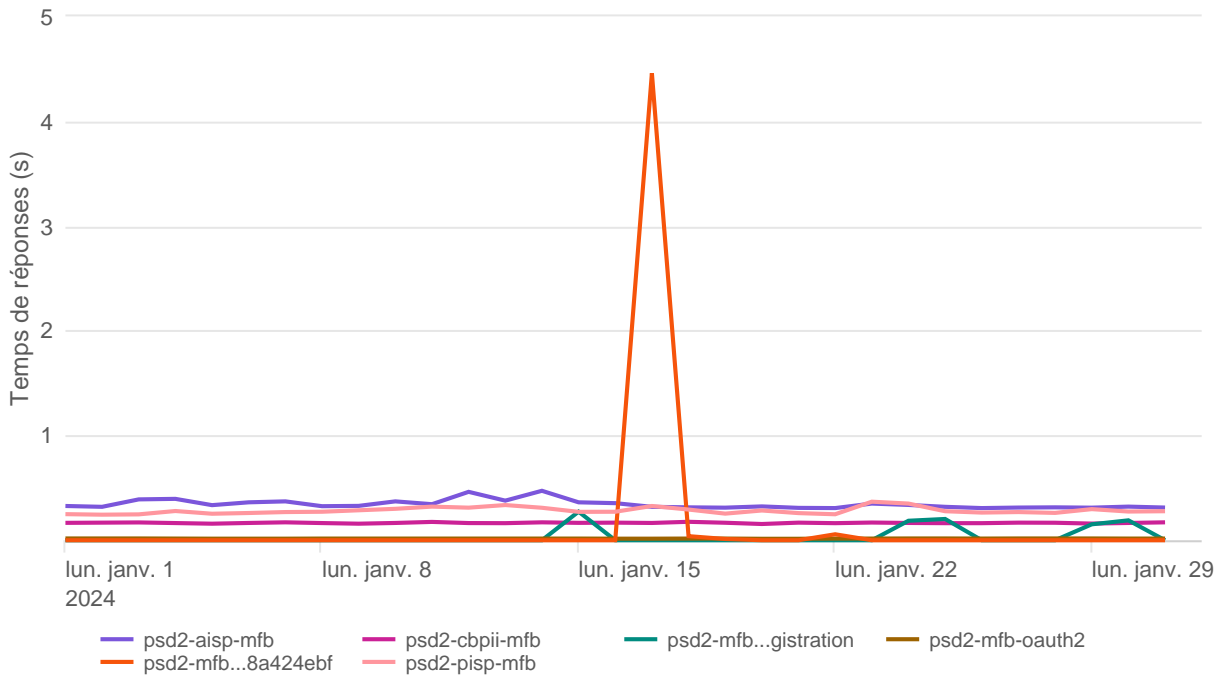

## Nombre d'appels par APIs

## Temps de réponse par APIs

---

Taux d'appels sans erreur

99.91%

API AISP - Nombre d'appels

## API AISP - Temps de réponse