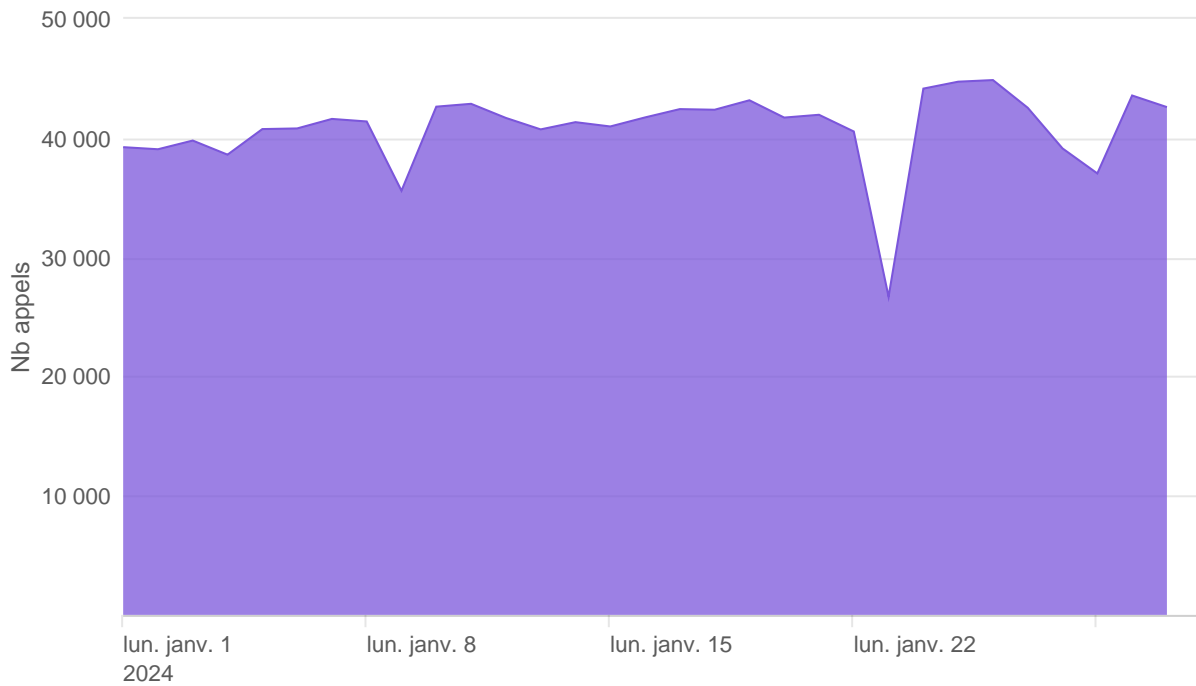

## Nombre d'appels par APIs

## Temps de réponse par APIs

---

Taux d'appels sans erreur

99.91%

API AISP - Nombre d'appels

## API AISP - Temps de réponse