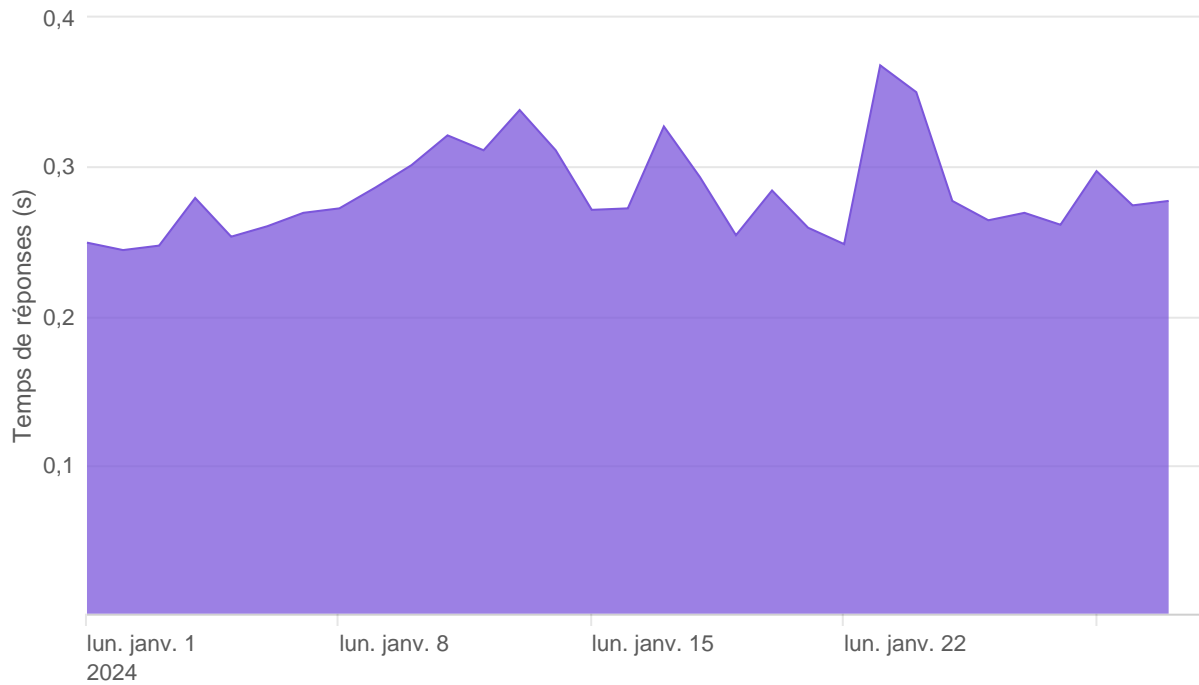

## API CBPII - Nombre d'appels

## API CBPII - Temps de réponse

---

API CBPII - Taux d'appels sans erreur

99.99%

API PISP - Nombre d'appels

## API PISP - Temps de réponse