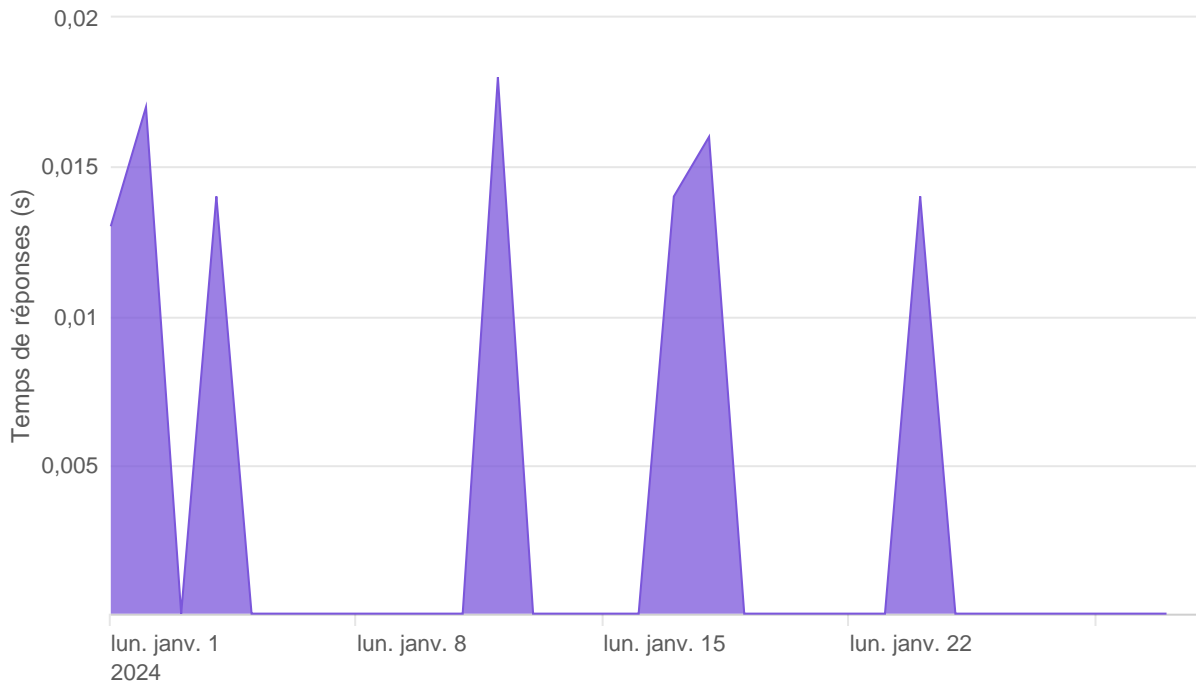

Oauth2 PISP - Temps de réponse

Oauth2 PISP - Taux d'appels sans erreur

100.00%