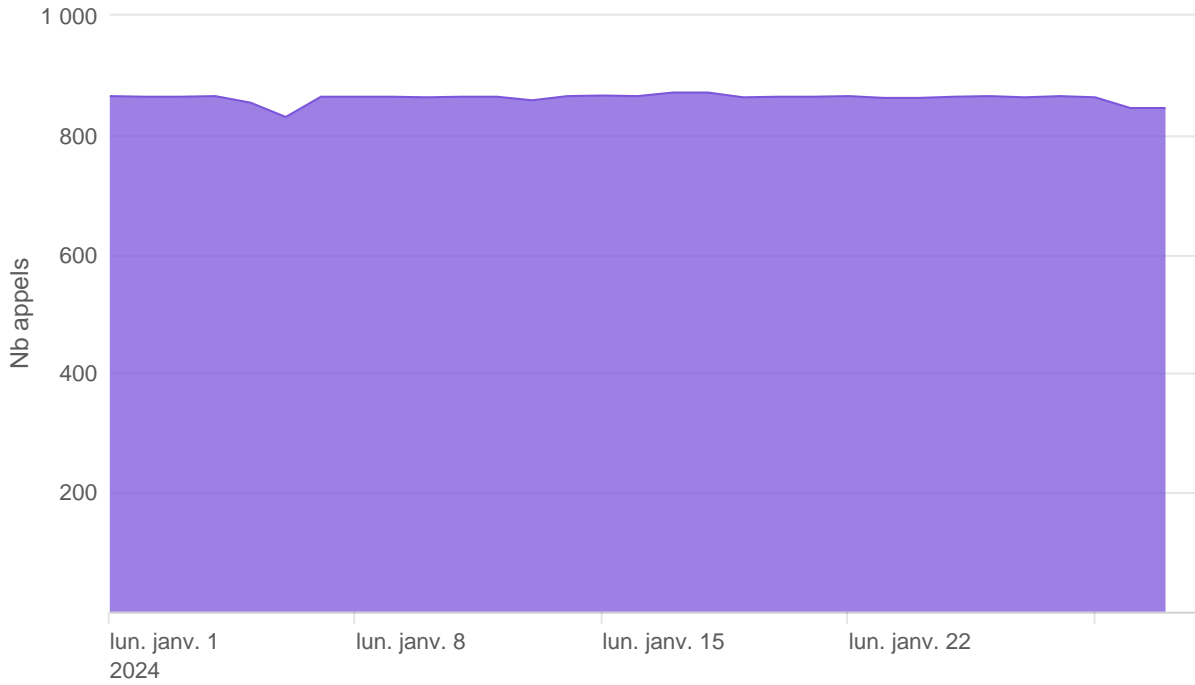

API CBPII - Nombre d'appels