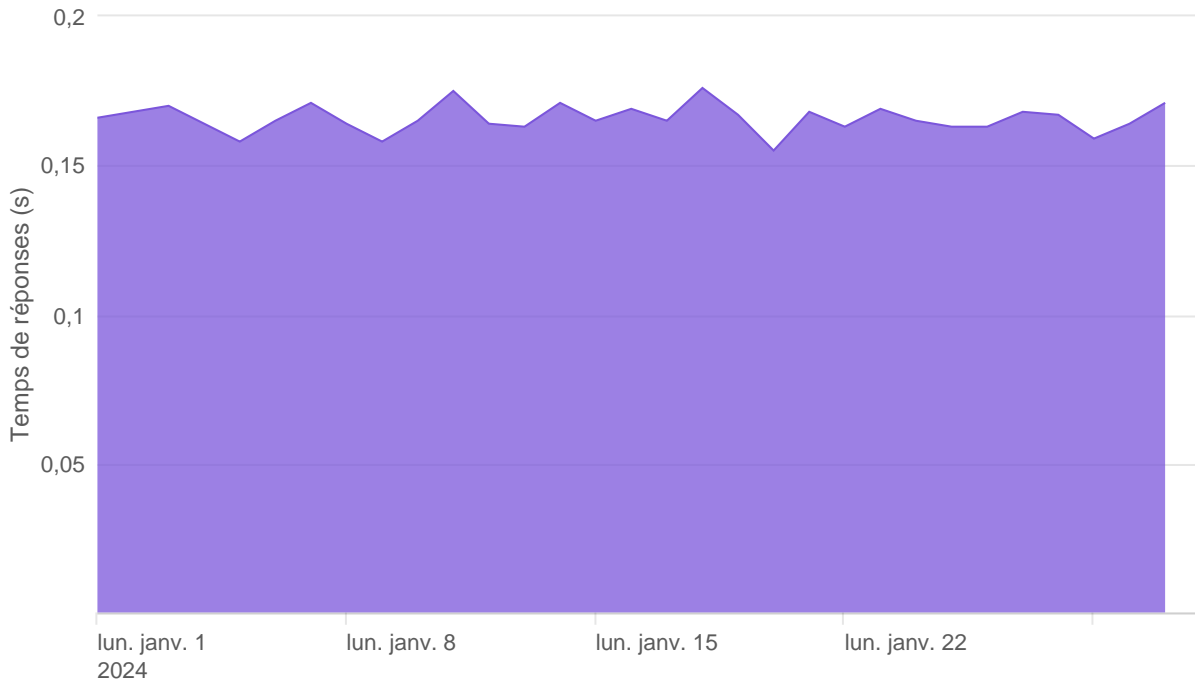

API CBPII - Temps de réponse