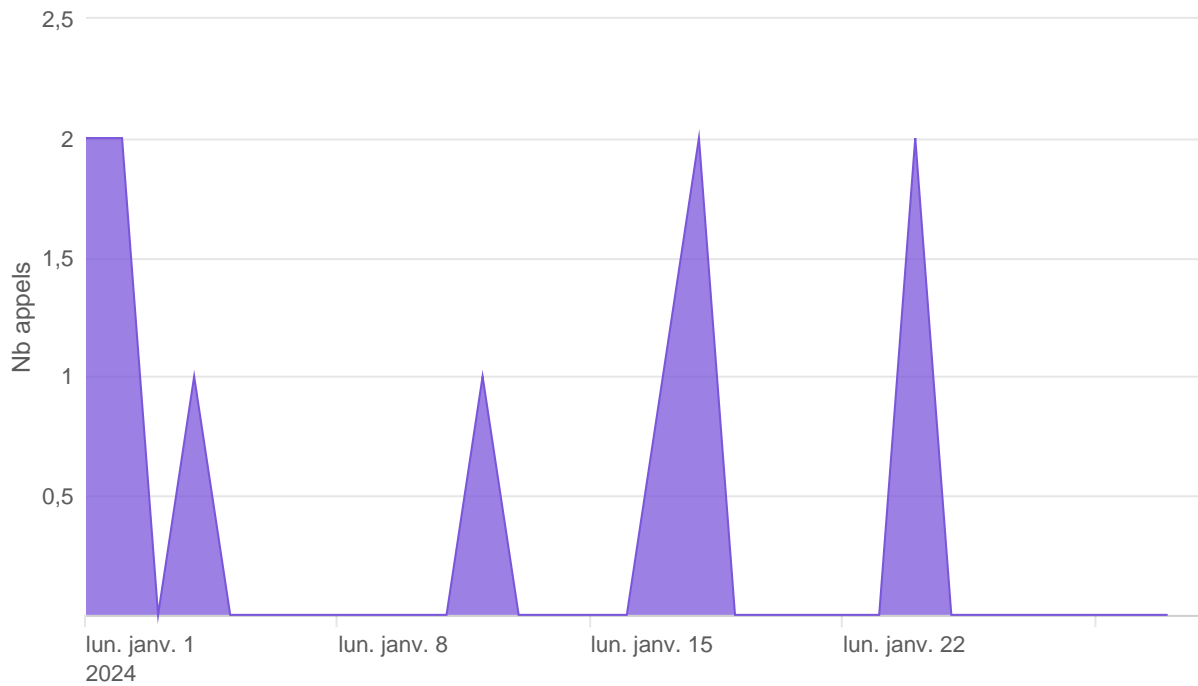

## Oauth2 AISP/CBPII - Nombre d'appels

## Oauth2 AISP/CBPII - Temps de réponse

---

## Oauth2 AISP/CBPII - Taux d'appels sans erreur

98.42%

## Oauth2 PISP - Nombre d'appels