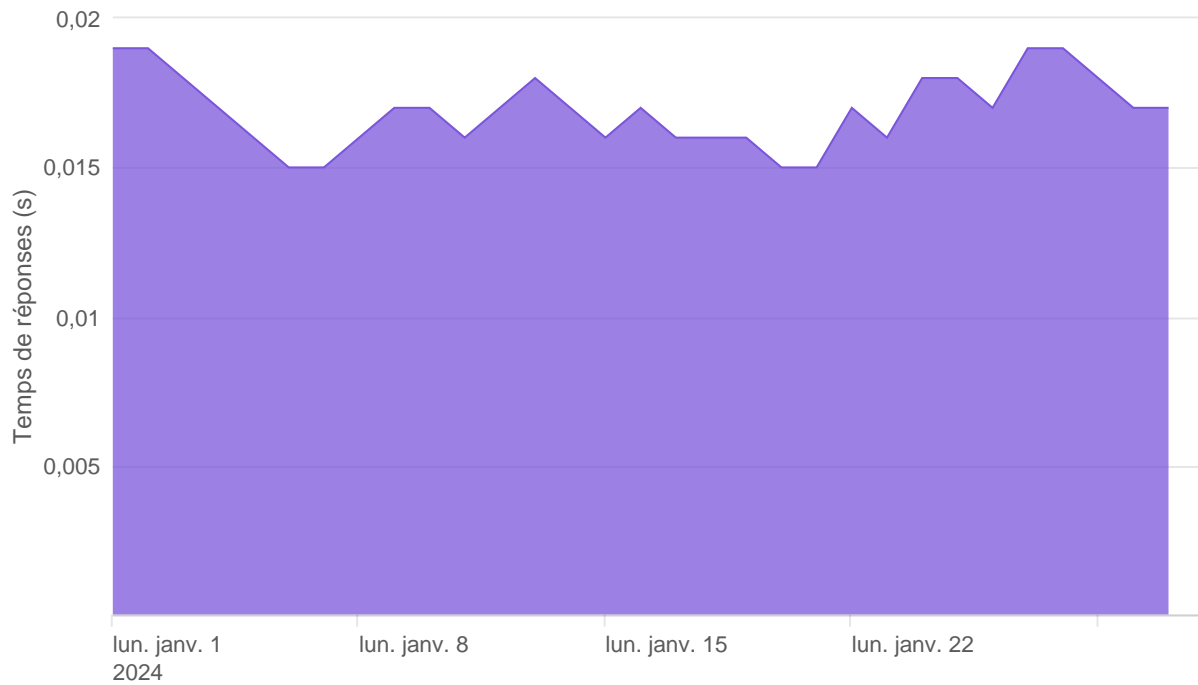

Oauth2 AISP/CBPII - Temps de réponse