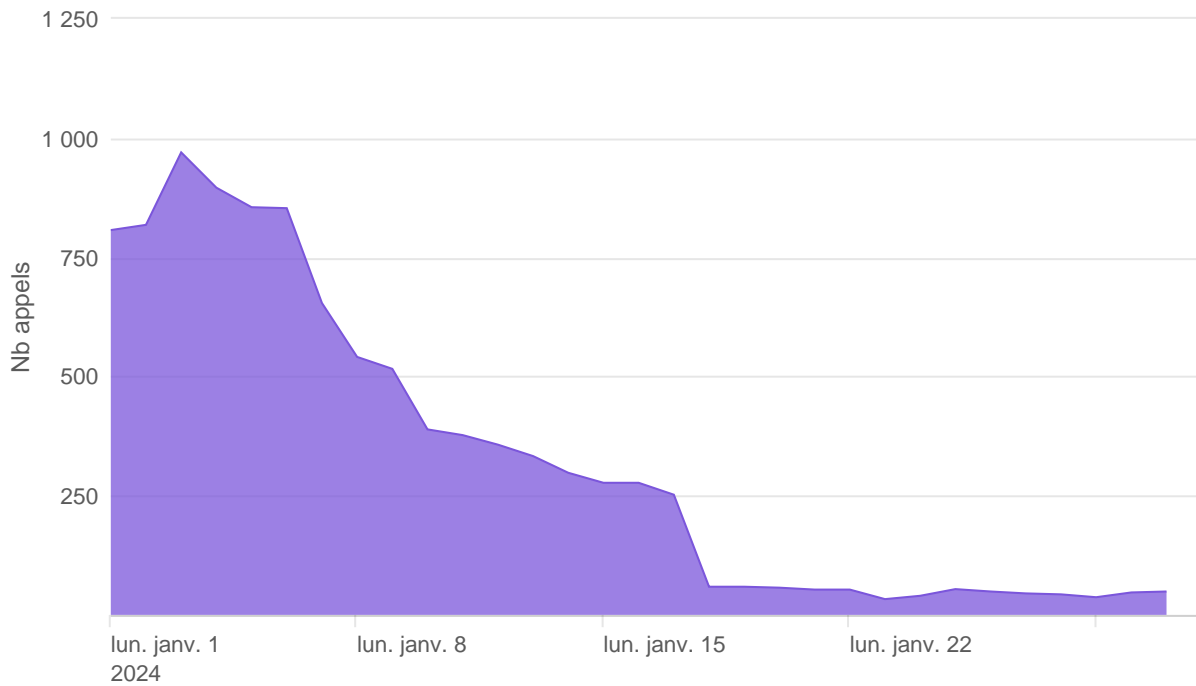

## API CBPII - Nombre d'appels

## API CBPII - Temps de réponse

---

API CBPII - Taux d'appels sans erreur

99.99%

API PISP - Nombre d'appels

## API PISP - Temps de réponse