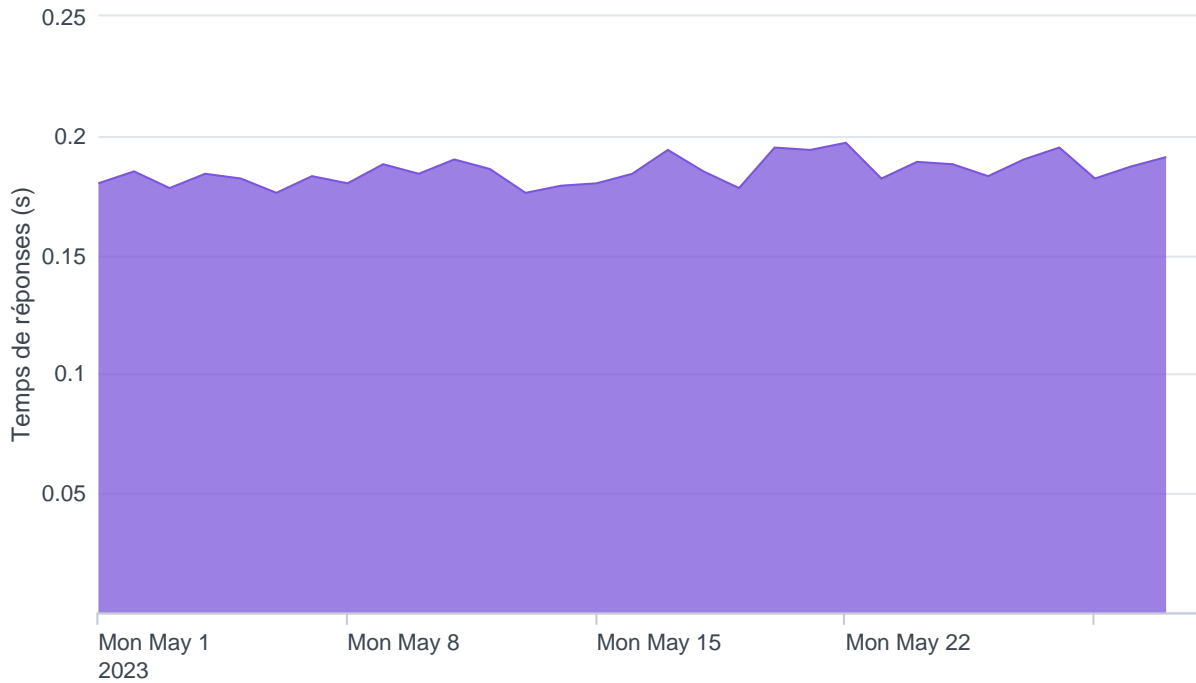

Nombre d'appels par APIs

Temps de réponse par APIs

Taux d'appels sans erreur

99.94%

API AISP - Nombre d'appels

API AISP - Temps de réponse

API AISP - Taux d'appels sans erreur

99.96%

API CBPII - Nombre d'appels

API CBPII - Temps de réponse

API CBPII - Taux d'appels sans erreur

100.00%

API PISP - Nombre d'appels

API PISP - Temps de réponse

API PISP - Taux d'appels sans erreur

50.00%