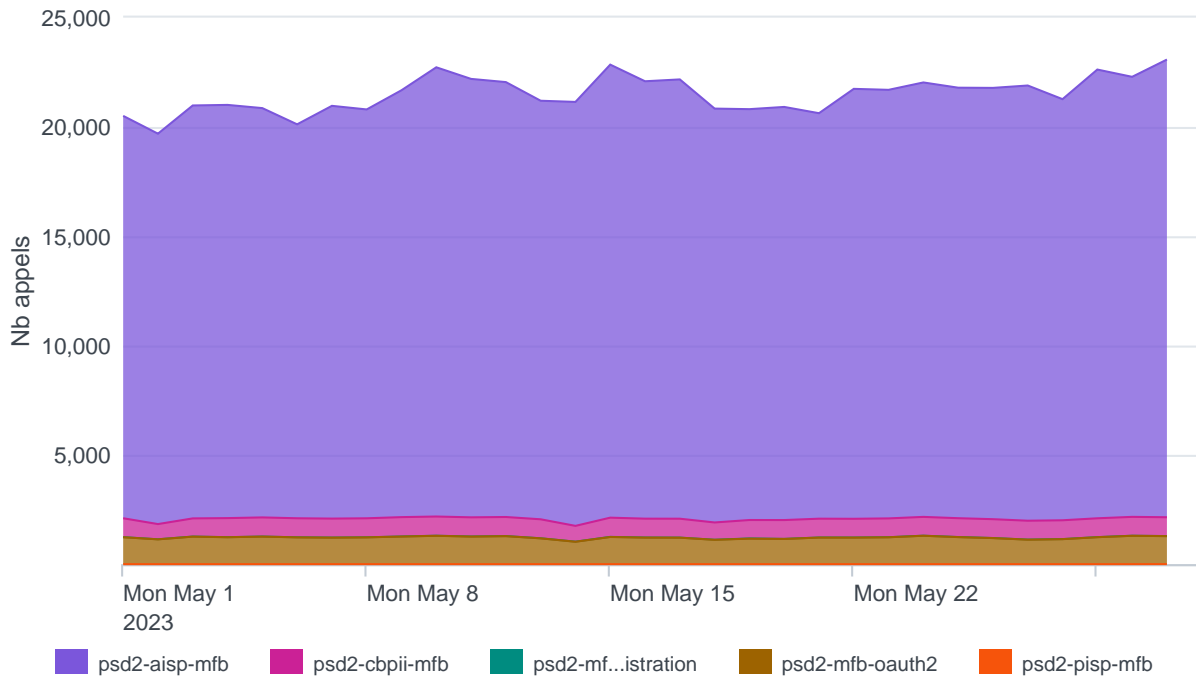

Nombre d'appels par APIs

Temps de réponse par APIs

Taux d'appels sans erreur

99.94%

API AISP - Nombre d'appels

API AISP - Temps de réponse

API AISP - Taux d'appels sans erreur

99.96%

API CBPII - Nombre d'appels

API CBPII - Temps de réponse

API CBPII - Taux d'appels sans erreur

100.00%

API PISP - Nombre d'appels

API PISP - Temps de réponse

API PISP - Taux d'appels sans erreur

50.00%

Oauth2 AISP/CBPII - Nombre d'appels

Oauth2 AISP/CBPII - Temps de réponse

Oauth2 AISP/CBPII - Taux d'appels sans erreur

98.77%

Oauth2 PISP - Nombre d'appels

Oauth2 PISP - Temps de réponse

Oauth2 PISP - Taux d'appels sans erreur