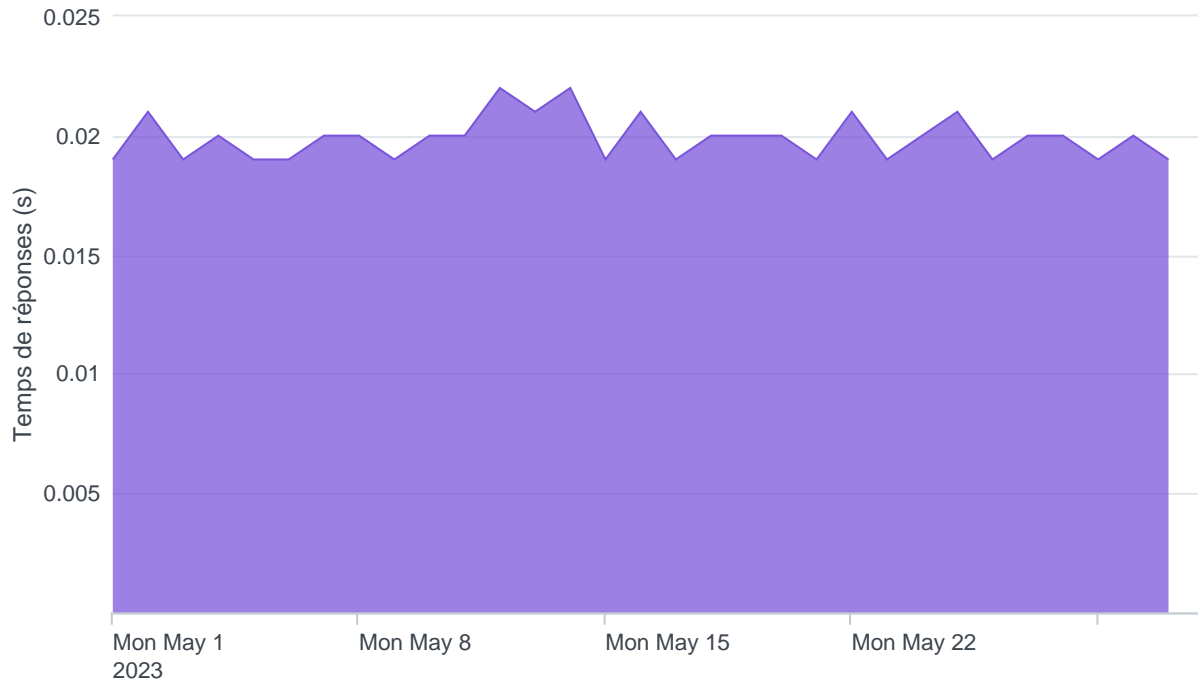

Nombre d'appels par APIs

Temps de réponse par APIs

Taux d'appels sans erreur

99.94%

API AISP - Nombre d'appels

API AISP - Temps de réponse

API AISP - Taux d'appels sans erreur

99.96%

API CBPII - Nombre d'appels

API CBPII - Temps de réponse

API CBPII - Taux d'appels sans erreur

100.00%

API PISP - Nombre d'appels

API PISP - Temps de réponse

API PISP - Taux d'appels sans erreur

50.00%

Oauth2 AISP/CBPII - Nombre d'appels

Oauth2 AISP/CBPII - Temps de réponse

Oauth2 AISP/CBPII - Taux d'appels sans erreur

98.77%

Oauth2 PISP - Nombre d'appels

Oauth2 PISP - Temps de réponse

Oauth2 PISP - Taux d'appels sans erreur