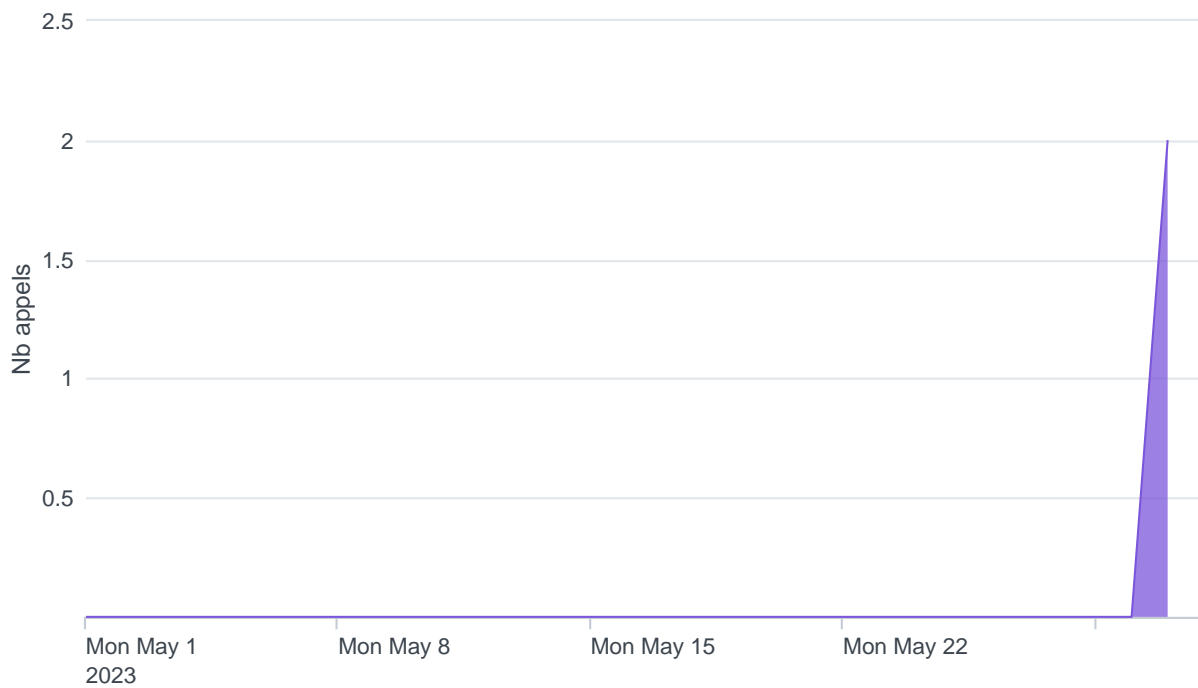

API CBPII - Nombre d'appels

API CBPII - Temps de réponse

API CBPII - Taux d'appels sans erreur

100.00%

API PISP - Nombre d'appels

API PISP - Temps de réponse

API PISP - Taux d'appels sans erreur

50.00%

Oauth2 AISP/CBPII - Nombre d'appels

Oauth2 AISP/CBPII - Temps de réponse

Oauth2 AISP/CBPII - Taux d'appels sans erreur

98.77%

Oauth2 PISP - Nombre d'appels

Oauth2 PISP - Temps de réponse

Oauth2 PISP - Taux d'appels sans erreur