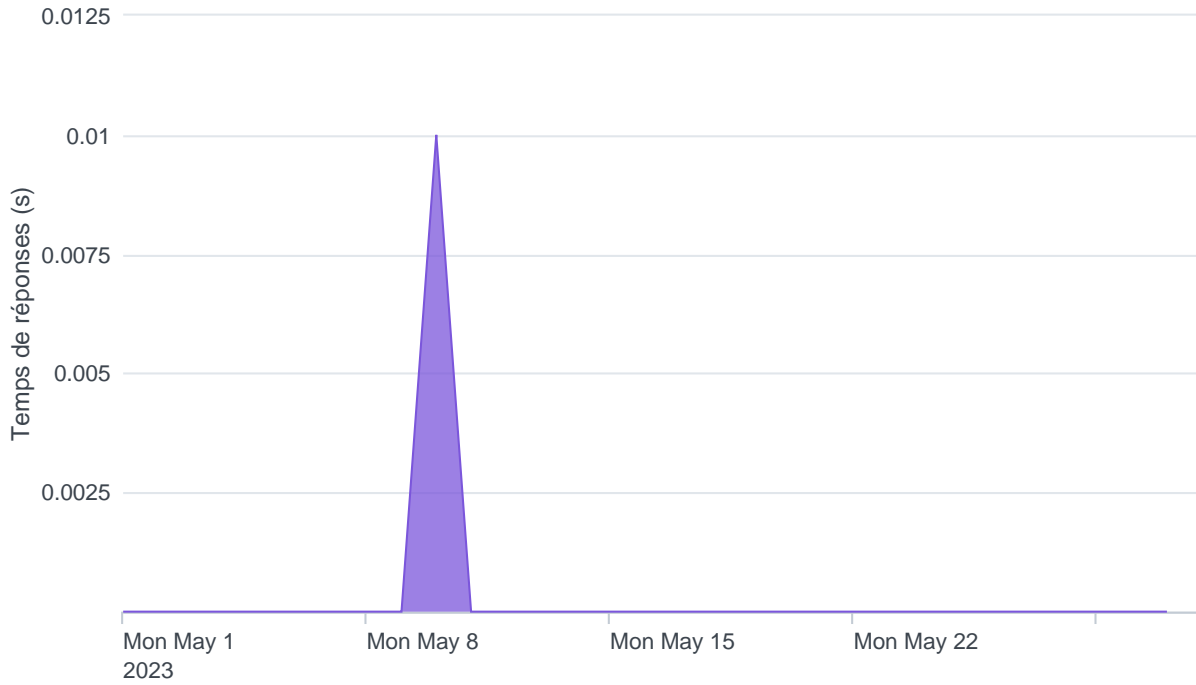

Oauth2 AISP/CBPII - Nombre d'appels

Oauth2 AISP/CBPII - Temps de réponse

Oauth2 AISP/CBPII - Taux d'appels sans erreur

98.77%

Oauth2 PISP - Nombre d'appels

Oauth2 PISP - Temps de réponse

Oauth2 PISP - Taux d'appels sans erreur