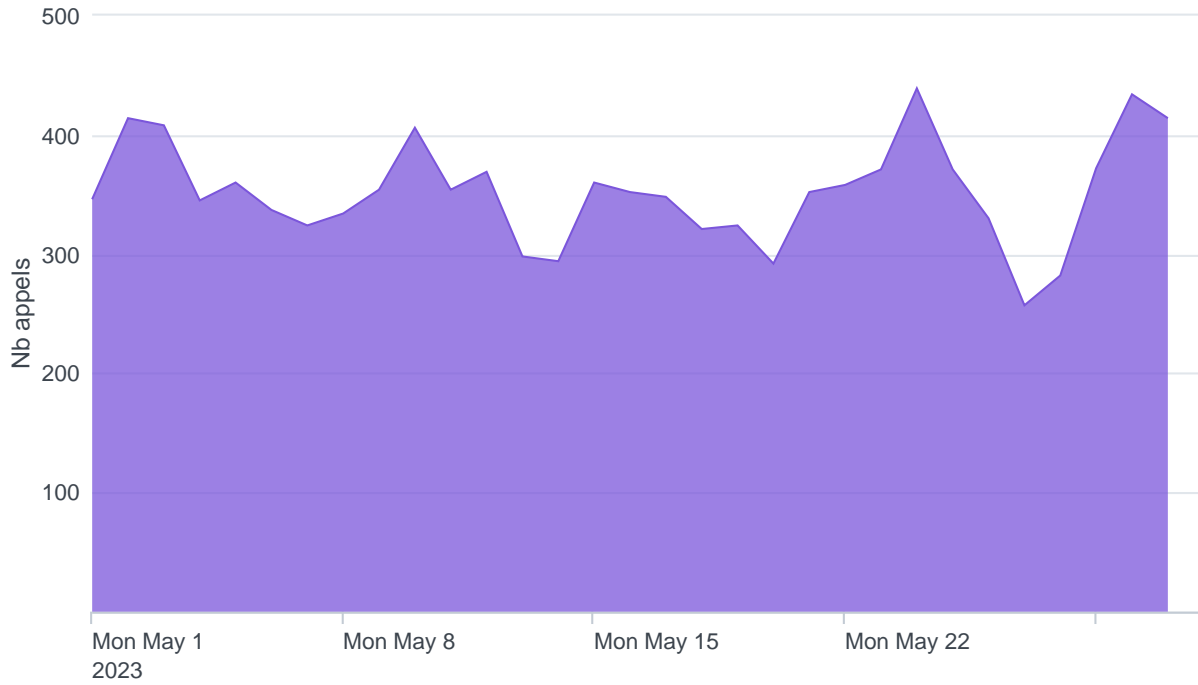

Nombre d'appels par APIs

Temps de réponse par APIs

Taux d'appels sans erreur

99.94%

API AISP - Nombre d'appels

API AISP - Temps de réponse

API AISP - Taux d'appels sans erreur

99.96%

API CBPII - Nombre d'appels

API CBPII - Temps de réponse

API CBPII - Taux d'appels sans erreur

100.00%

API PISP - Nombre d'appels

API PISP - Temps de réponse

API PISP - Taux d'appels sans erreur

50.00%

Oauth2 AISP/CBPII - Nombre d'appels

Oauth2 AISP/CBPII - Temps de réponse

Oauth2 AISP/CBPII - Taux d'appels sans erreur

98.77%

Oauth2 PISP - Nombre d'appels

Oauth2 PISP - Temps de réponse

Oauth2 PISP - Taux d'appels sans erreur