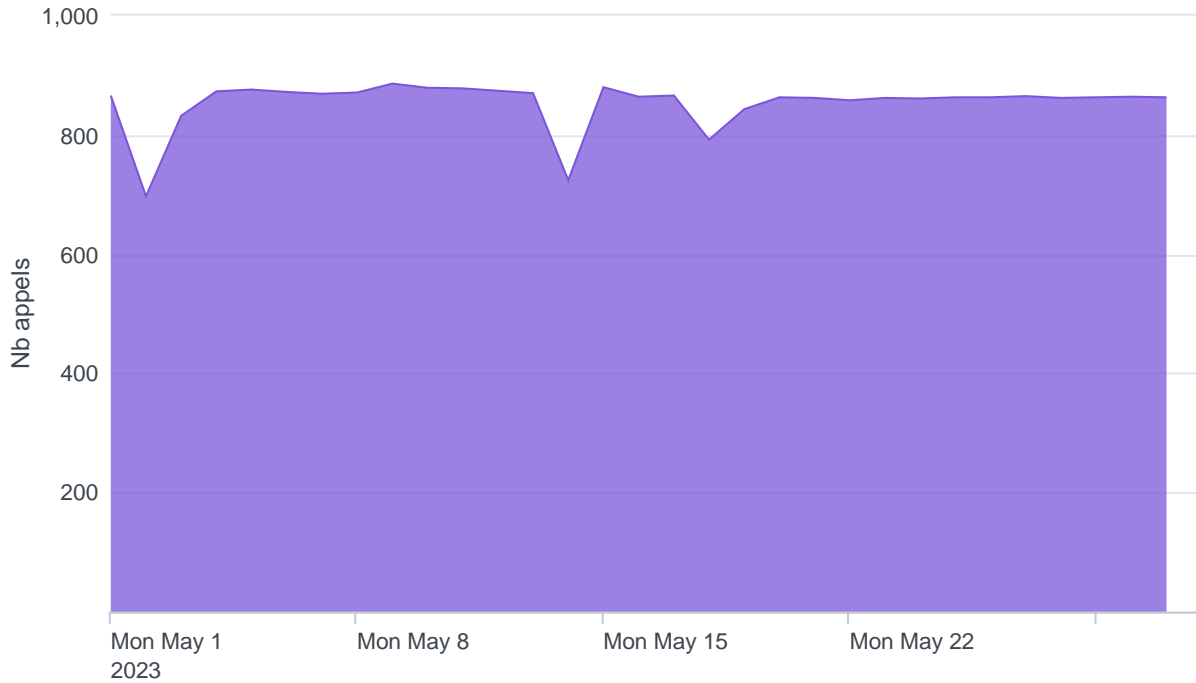

Nombre d'appels par APIs

Temps de réponse par APIs

Taux d'appels sans erreur

99.94%

API AISP - Nombre d'appels

API AISP - Temps de réponse

API AISP - Taux d'appels sans erreur

99.96%

API CBPII - Nombre d'appels

API CBPII - Temps de réponse

API CBPII - Taux d'appels sans erreur

100.00%

API PISP - Nombre d'appels

API PISP - Temps de réponse

API PISP - Taux d'appels sans erreur

50.00%

Oauth2 AISP/CBPII - Nombre d'appels

Oauth2 AISP/CBPII - Temps de réponse

Oauth2 AISP/CBPII - Taux d'appels sans erreur

98.77%

Oauth2 PISP - Nombre d'appels

Oauth2 PISP - Temps de réponse

Oauth2 PISP - Taux d'appels sans erreur