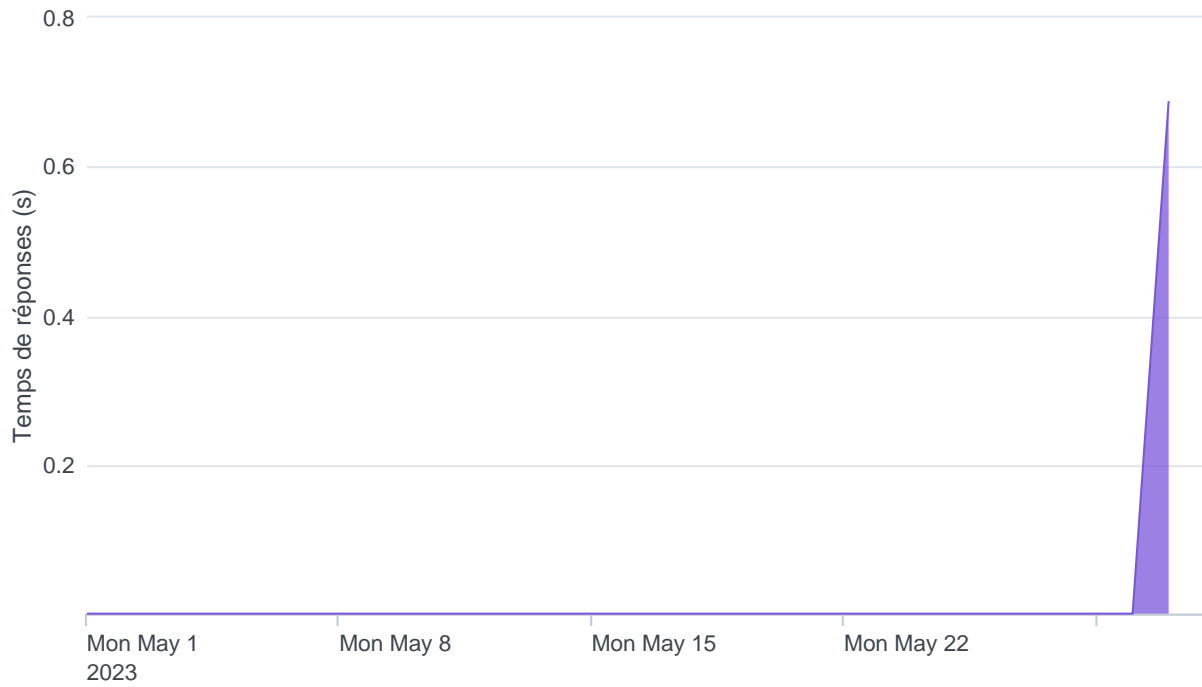

Nombre d'appels par APIs

Temps de réponse par APIs

Taux d'appels sans erreur

99.94%

API AISP - Nombre d'appels

API AISP - Temps de réponse

API AISP - Taux d'appels sans erreur

99.96%

API CBPII - Nombre d'appels

API CBPII - Temps de réponse

API CBPII - Taux d'appels sans erreur

100.00%

API PISP - Nombre d'appels

API PISP - Temps de réponse

API PISP - Taux d'appels sans erreur

50.00%

Oauth2 AISP/CBPII - Nombre d'appels

Oauth2 AISP/CBPII - Temps de réponse

Oauth2 AISP/CBPII - Taux d'appels sans erreur

98.77%

Oauth2 PISP - Nombre d'appels

Oauth2 PISP - Temps de réponse

Oauth2 PISP - Taux d'appels sans erreur