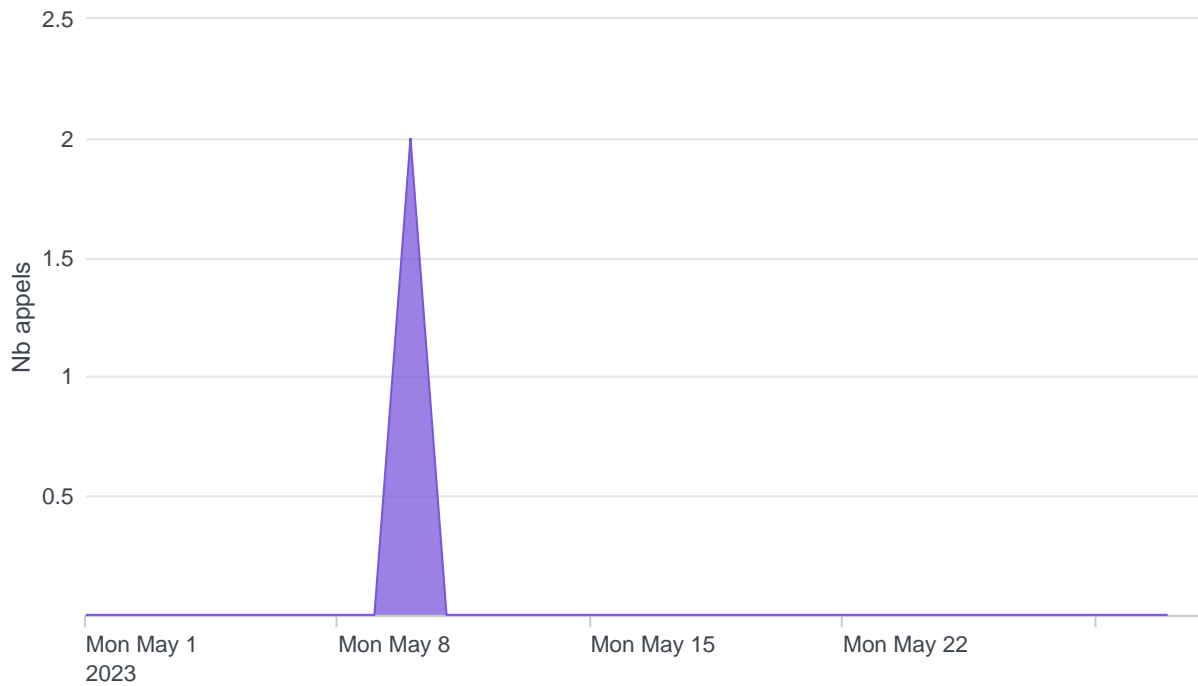

Oauth2 AISP/CBPII - Nombre d'appels

Oauth2 AISP/CBPII - Temps de réponse

Oauth2 AISP/CBPII - Taux d'appels sans erreur

98.77%

Oauth2 PISP - Nombre d'appels

Oauth2 PISP - Temps de réponse

Oauth2 PISP - Taux d'appels sans erreur