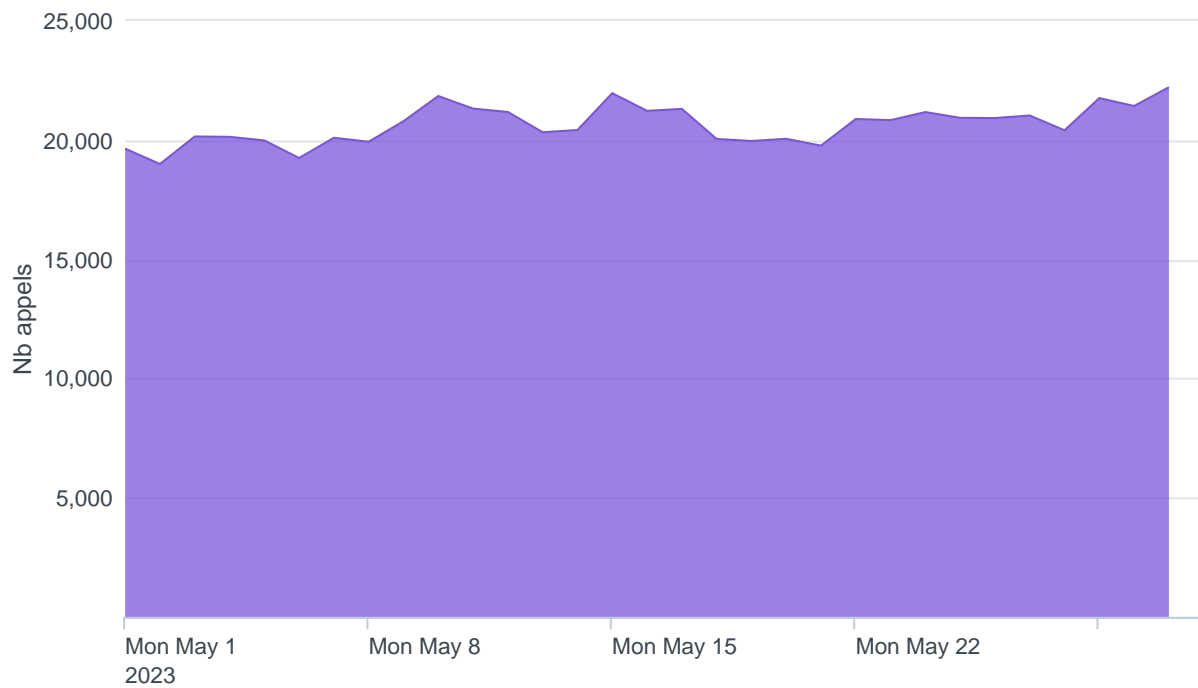

Nombre d'appels par APIs

Temps de réponse par APIs

Taux d'appels sans erreur

99.94%

API AISP - Nombre d'appels

API AISP - Temps de réponse

API AISP - Taux d'appels sans erreur

99.96%

API CBPII - Nombre d'appels

API CBPII - Temps de réponse

API CBPII - Taux d'appels sans erreur

100.00%

API PISP - Nombre d'appels

API PISP - Temps de réponse

API PISP - Taux d'appels sans erreur

50.00%