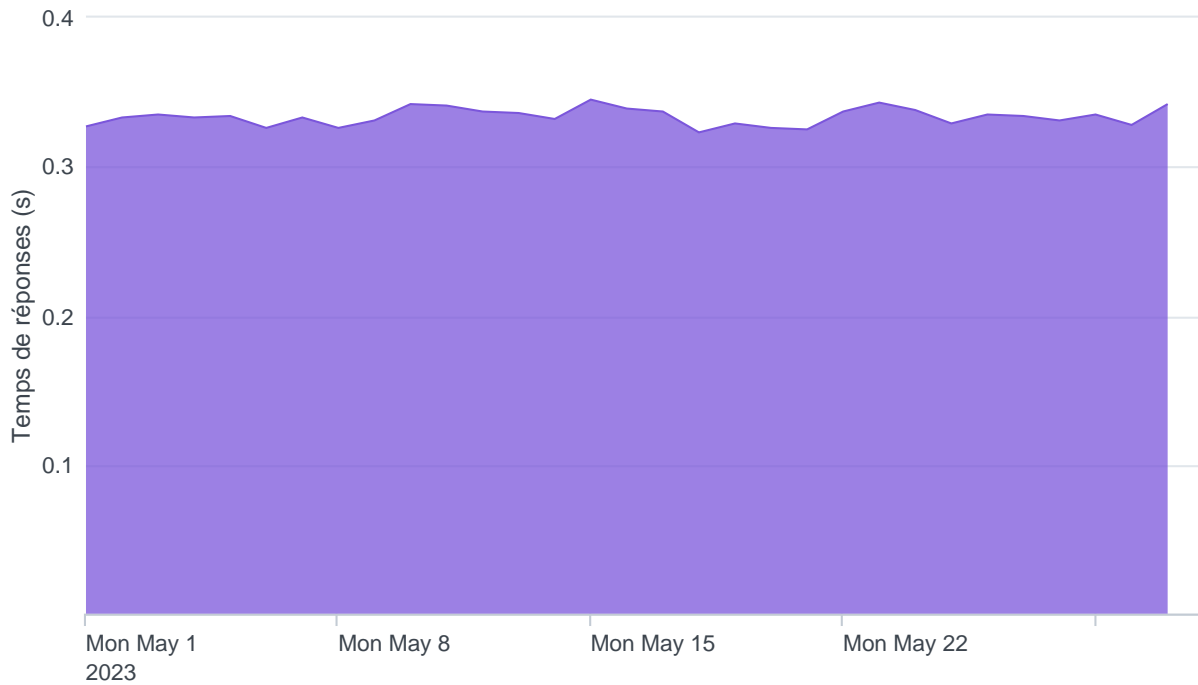

Nombre d'appels par APIs

Temps de réponse par APIs

Taux d'appels sans erreur

99.94%

API AISP - Nombre d'appels

API AISP - Temps de réponse

API AISP - Taux d'appels sans erreur

99.96%

API CBPII - Nombre d'appels

API CBPII - Temps de réponse

API CBPII - Taux d'appels sans erreur

100.00%

API PISP - Nombre d'appels

API PISP - Temps de réponse

API PISP - Taux d'appels sans erreur

50.00%

Oauth2 AISP/CBPII - Nombre d'appels

Oauth2 AISP/CBPII - Temps de réponse

Oauth2 AISP/CBPII - Taux d'appels sans erreur

98.77%

Oauth2 PISP - Nombre d'appels

Oauth2 PISP - Temps de réponse

Oauth2 PISP - Taux d'appels sans erreur