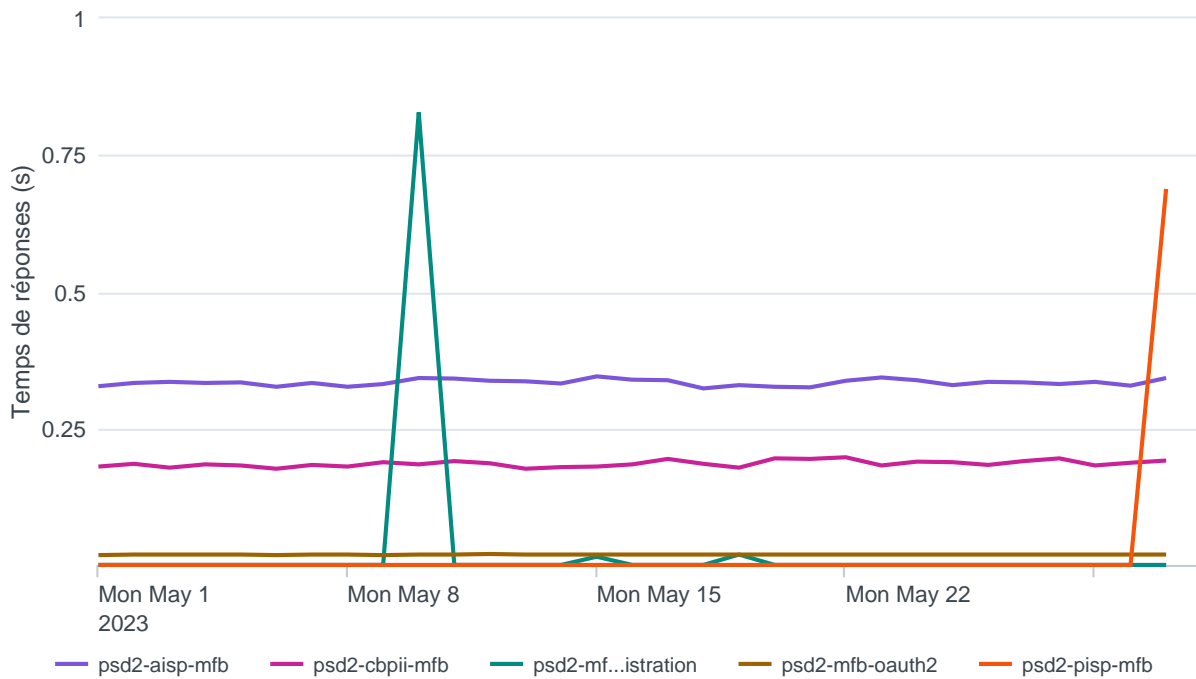

Nombre d'appels par APIs

Temps de réponse par APIs

Taux d'appels sans erreur

99.94%

API AISP - Nombre d'appels

API AISP - Temps de réponse

API AISP - Taux d'appels sans erreur

99.96%

API CBPII - Nombre d'appels

API CBPII - Temps de réponse

API CBPII - Taux d'appels sans erreur

100.00%

API PISP - Nombre d'appels

API PISP - Temps de réponse

API PISP - Taux d'appels sans erreur

50.00%

Oauth2 AISP/CBPII - Nombre d'appels

Oauth2 AISP/CBPII - Temps de réponse

Oauth2 AISP/CBPII - Taux d'appels sans erreur

98.77%

Oauth2 PISP - Nombre d'appels

Oauth2 PISP - Temps de réponse

Oauth2 PISP - Taux d'appels sans erreur