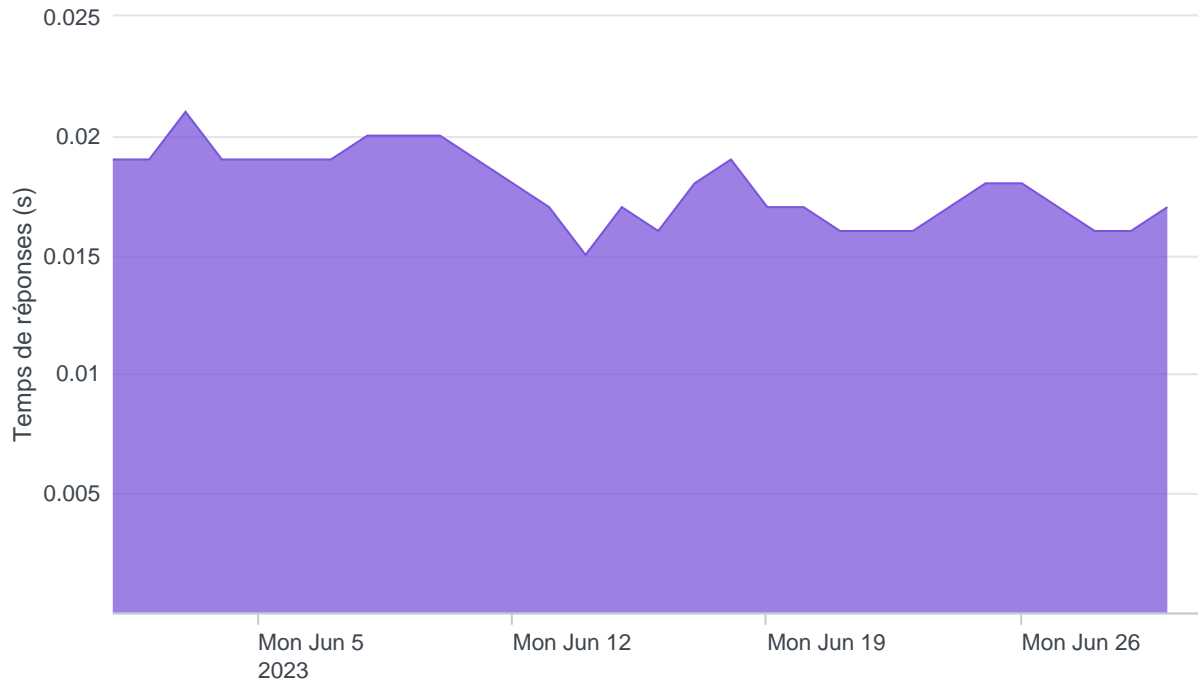

Nombre d'appels par APIs

Temps de réponse par APIs

Taux d'appels sans erreur

99.94%

API AISP - Nombre d'appels

API AISP - Temps de réponse

API AISP - Taux d'appels sans erreur

99.95%

API CBPII - Nombre d'appels

API CBPII - Temps de réponse

API CBPII - Taux d'appels sans erreur

100.00%

API PISP - Nombre d'appels

API PISP - Temps de réponse

API PISP - Taux d'appels sans erreur

58.33%

Oauth2 AISP/CBPII - Nombre d'appels

Oauth2 AISP/CBPII - Temps de réponse

Oauth2 AISP/CBPII - Taux d'appels sans erreur

99.48%

Oauth2 PISP - Nombre d'appels

No results found.

Oauth2 PISP - Temps de réponse

No results found.