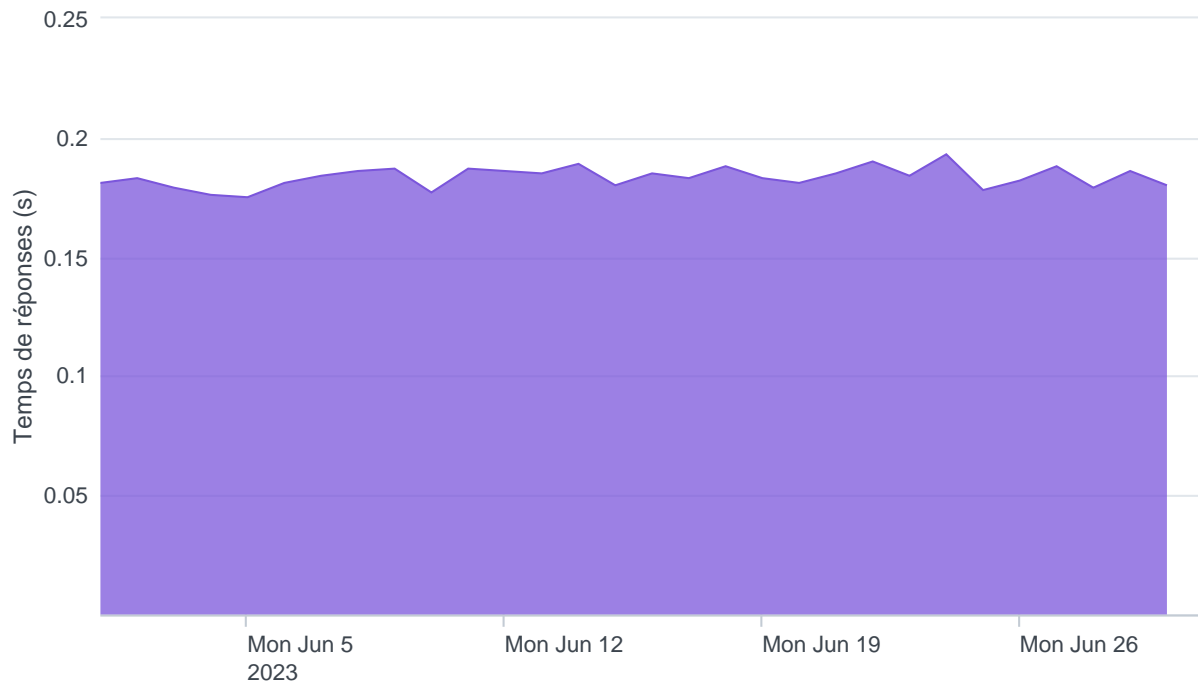

Nombre d'appels par APIs

Temps de réponse par APIs

Taux d'appels sans erreur

99.94%

API AISP - Nombre d'appels

API AISP - Temps de réponse

API AISP - Taux d'appels sans erreur

99.95%

API CBPII - Nombre d'appels

API CBPII - Temps de réponse

API CBPII - Taux d'appels sans erreur

100.00%

API PISP - Nombre d'appels

API PISP - Temps de réponse

API PISP - Taux d'appels sans erreur

58.33%