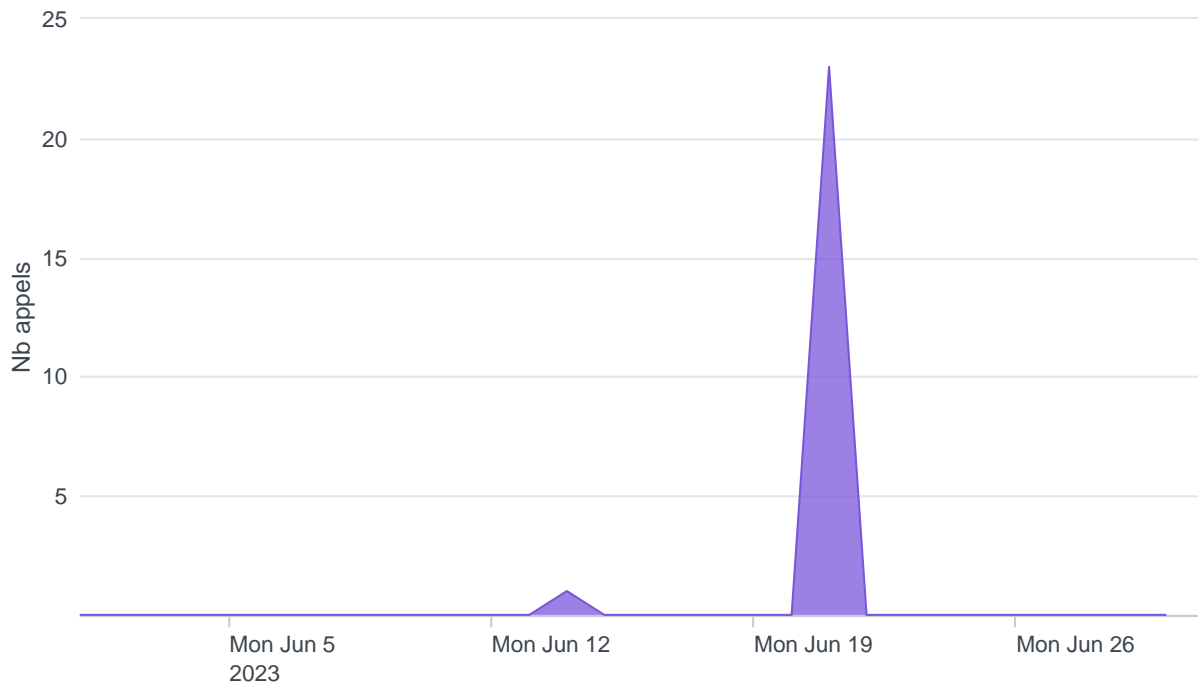

Nombre d'appels par APIs

Temps de réponse par APIs

Taux d'appels sans erreur

99.94%

API AISP - Nombre d'appels

API AISP - Temps de réponse

API AISP - Taux d'appels sans erreur

99.95%

API CBPII - Nombre d'appels

API CBPII - Temps de réponse

API CBPII - Taux d'appels sans erreur

100.00%

API PISP - Nombre d'appels

API PISP - Temps de réponse

API PISP - Taux d'appels sans erreur

58.33%

Oauth2 AISP/CBPII - Nombre d'appels

Oauth2 AISP/CBPII - Temps de réponse

Oauth2 AISP/CBPII - Taux d'appels sans erreur

99.48%

Oauth2 PISP - Nombre d'appels

No results found.

Oauth2 PISP - Temps de réponse

No results found.