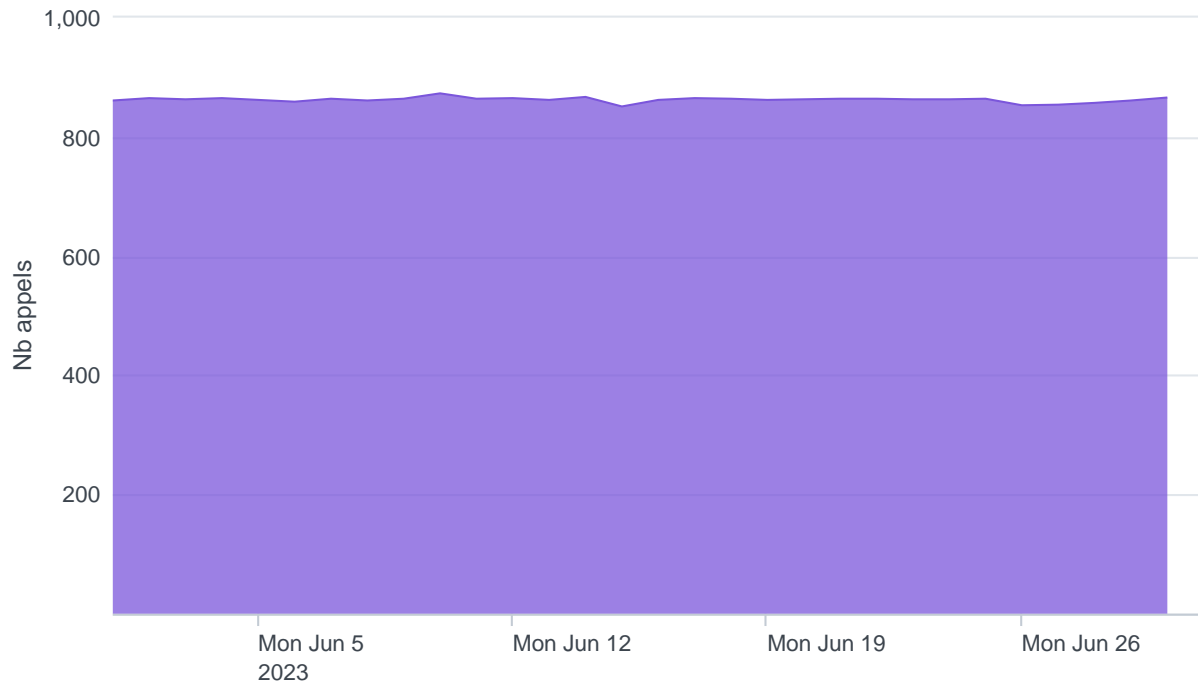

Nombre d'appels par APIs

Temps de réponse par APIs

Taux d'appels sans erreur

99.94%

API AISP - Nombre d'appels

API AISP - Temps de réponse

API AISP - Taux d'appels sans erreur

99.95%

API CBPII - Nombre d'appels

API CBPII - Temps de réponse

API CBPII - Taux d'appels sans erreur

100.00%

API PISP - Nombre d'appels

API PISP - Temps de réponse

API PISP - Taux d'appels sans erreur

58.33%