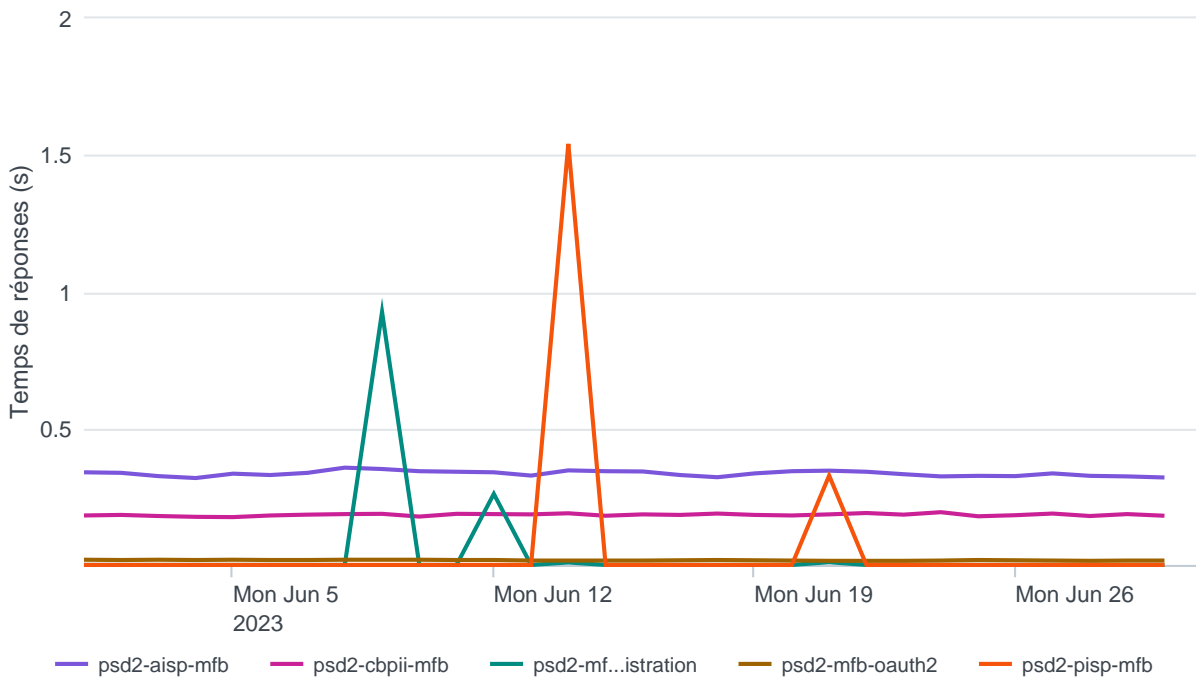

Nombre d'appels par APIs

Temps de réponse par APIs

Taux d'appels sans erreur

99.94%

API AISP - Nombre d'appels

API AISP - Temps de réponse

API AISP - Taux d'appels sans erreur

99.95%

API CBPII - Nombre d'appels

API CBPII - Temps de réponse

API CBPII - Taux d'appels sans erreur

100.00%

API PISP - Nombre d'appels

API PISP - Temps de réponse

API PISP - Taux d'appels sans erreur

58.33%

Oauth2 AISP/CBPII - Nombre d'appels

Oauth2 AISP/CBPII - Temps de réponse

Oauth2 AISP/CBPII - Taux d'appels sans erreur

99.48%

Oauth2 PISP - Nombre d'appels

No results found.

Oauth2 PISP - Temps de réponse

No results found.

Oauth2 PISP - Taux d'appels sans erreur

No results found.