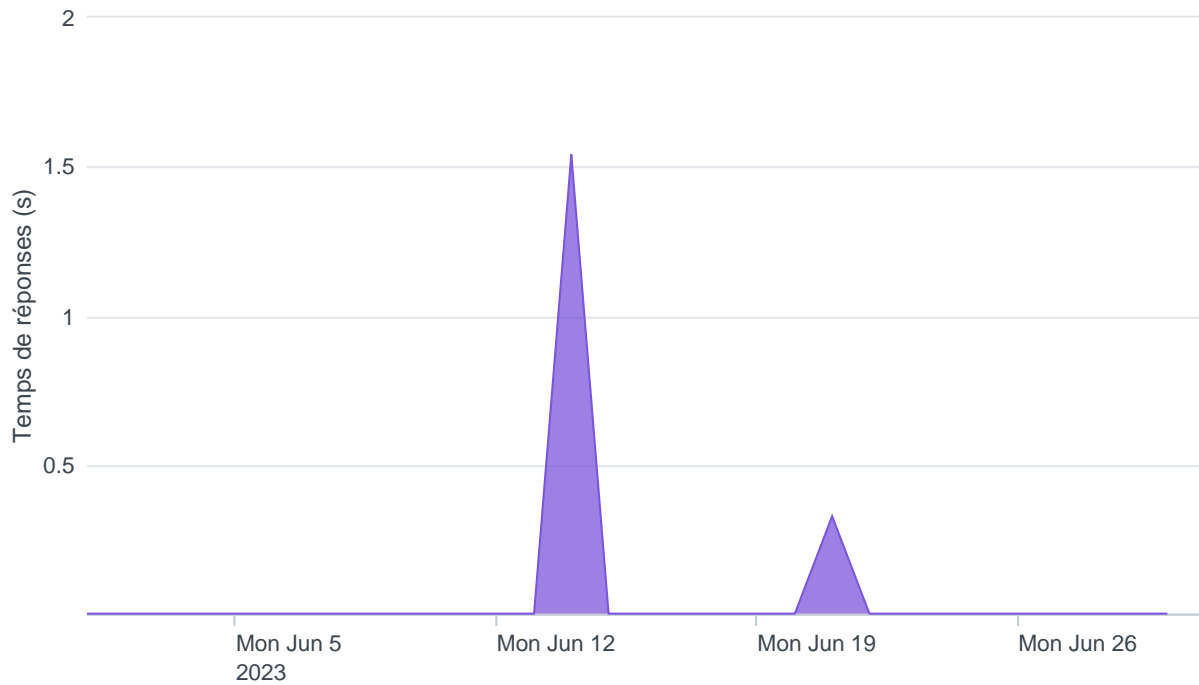

Nombre d'appels par APIs

Temps de réponse par APIs

Taux d'appels sans erreur

99.94%

API AISP - Nombre d'appels

API AISP - Temps de réponse

API AISP - Taux d'appels sans erreur

99.95%

API CBPII - Nombre d'appels

API CBPII - Temps de réponse

API CBPII - Taux d'appels sans erreur

100.00%

API PISP - Nombre d'appels

API PISP - Temps de réponse

API PISP - Taux d'appels sans erreur

58.33%

Oauth2 AISP/CBPII - Nombre d'appels

Oauth2 AISP/CBPII - Temps de réponse

Oauth2 AISP/CBPII - Taux d'appels sans erreur

99.48%

Oauth2 PISP - Nombre d'appels

No results found.

Oauth2 PISP - Temps de réponse

No results found.