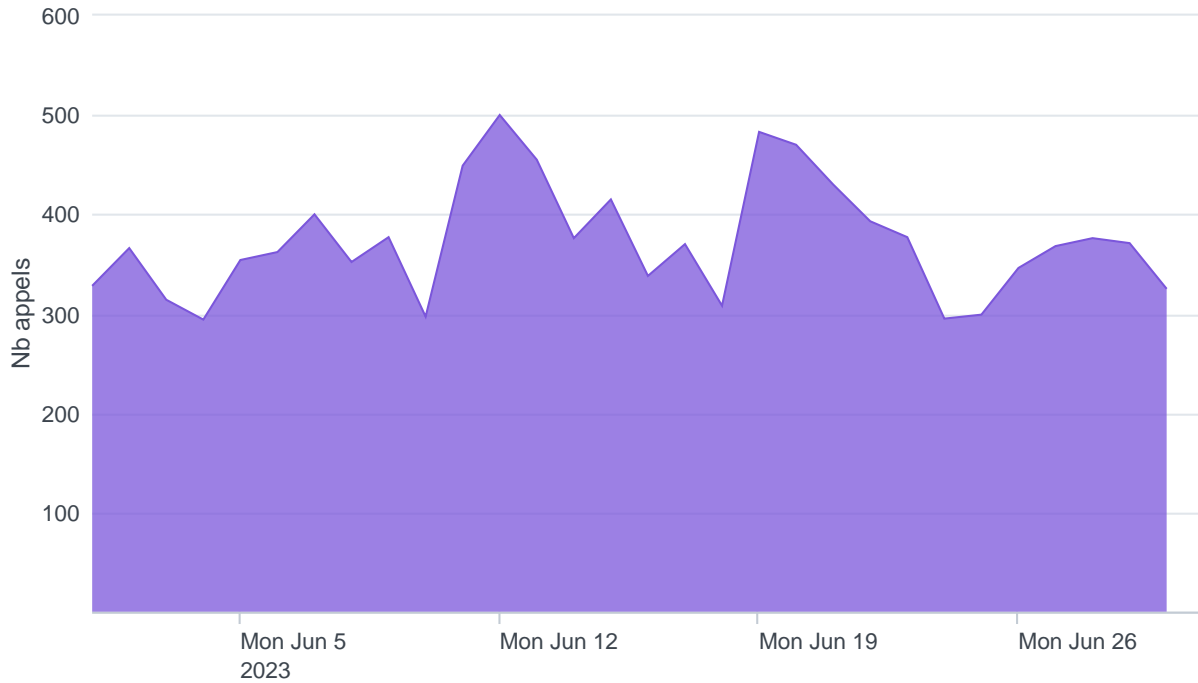

Nombre d'appels par APIs

Temps de réponse par APIs

Taux d'appels sans erreur

99.94%

API AISP - Nombre d'appels

API AISP - Temps de réponse

API AISP - Taux d'appels sans erreur

99.95%

API CBPII - Nombre d'appels

API CBPII - Temps de réponse

API CBPII - Taux d'appels sans erreur

100.00%

API PISP - Nombre d'appels

API PISP - Temps de réponse

API PISP - Taux d'appels sans erreur

58.33%

Oauth2 AISP/CBPII - Nombre d'appels

Oauth2 AISP/CBPII - Temps de réponse

Oauth2 AISP/CBPII - Taux d'appels sans erreur

99.48%

Oauth2 PISP - Nombre d'appels

No results found.

Oauth2 PISP - Temps de réponse

No results found.