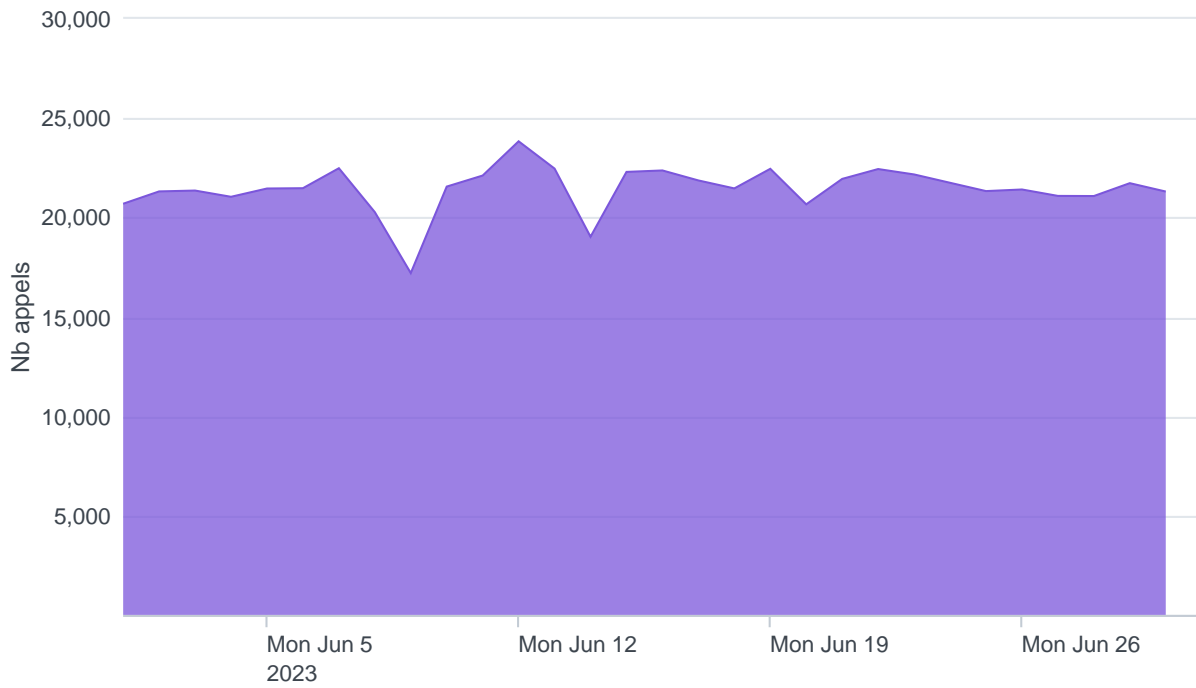

Nombre d'appels par APIs

Temps de réponse par APIs

Taux d'appels sans erreur

99.94%

API AISP - Nombre d'appels

API AISP - Temps de réponse

API AISP - Taux d'appels sans erreur

99.95%

API CBPII - Nombre d'appels

API CBPII - Temps de réponse

API CBPII - Taux d'appels sans erreur

100.00%

API PISP - Nombre d'appels

API PISP - Temps de réponse

API PISP - Taux d'appels sans erreur

58.33%