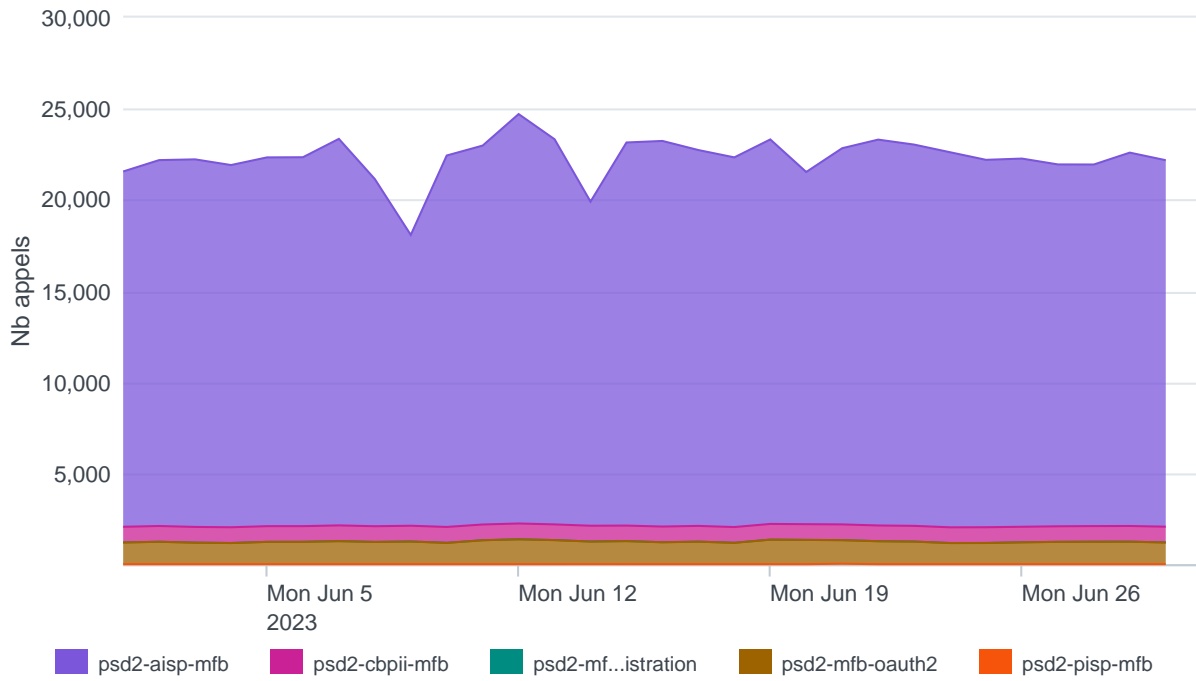

Nombre d'appels par APIs

Temps de réponse par APIs

Taux d'appels sans erreur

99.94%

API AISP - Nombre d'appels

API AISP - Temps de réponse

API AISP - Taux d'appels sans erreur

99.95%

API CBPII - Nombre d'appels

API CBPII - Temps de réponse

API CBPII - Taux d'appels sans erreur

100.00%

API PISP - Nombre d'appels

API PISP - Temps de réponse

API PISP - Taux d'appels sans erreur

58.33%

Oauth2 AISP/CBPII - Nombre d'appels

Oauth2 AISP/CBPII - Temps de réponse

Oauth2 AISP/CBPII - Taux d'appels sans erreur

99.48%

Oauth2 PISP - Nombre d'appels

No results found.

Oauth2 PISP - Temps de réponse

No results found.