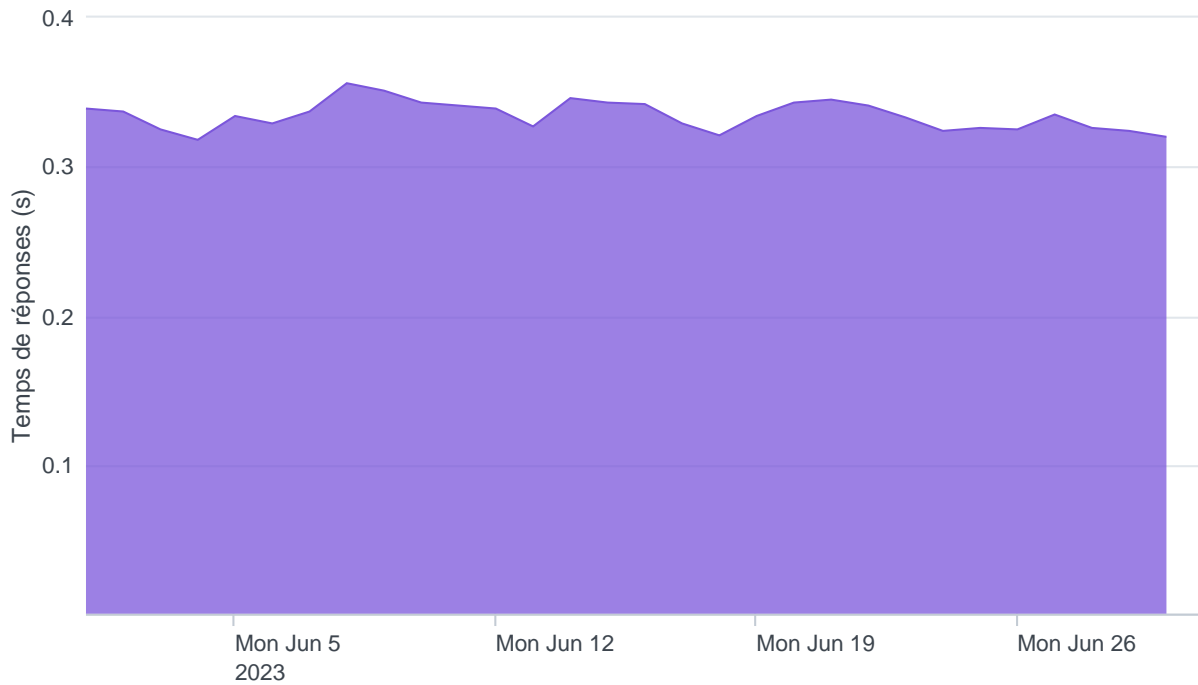

Nombre d'appels par APIs

Temps de réponse par APIs

Taux d'appels sans erreur

99.94%

API AISP - Nombre d'appels

API AISP - Temps de réponse

API AISP - Taux d'appels sans erreur

99.95%

API CBPII - Nombre d'appels

API CBPII - Temps de réponse

API CBPII - Taux d'appels sans erreur

100.00%

API PISP - Nombre d'appels

API PISP - Temps de réponse

API PISP - Taux d'appels sans erreur

58.33%