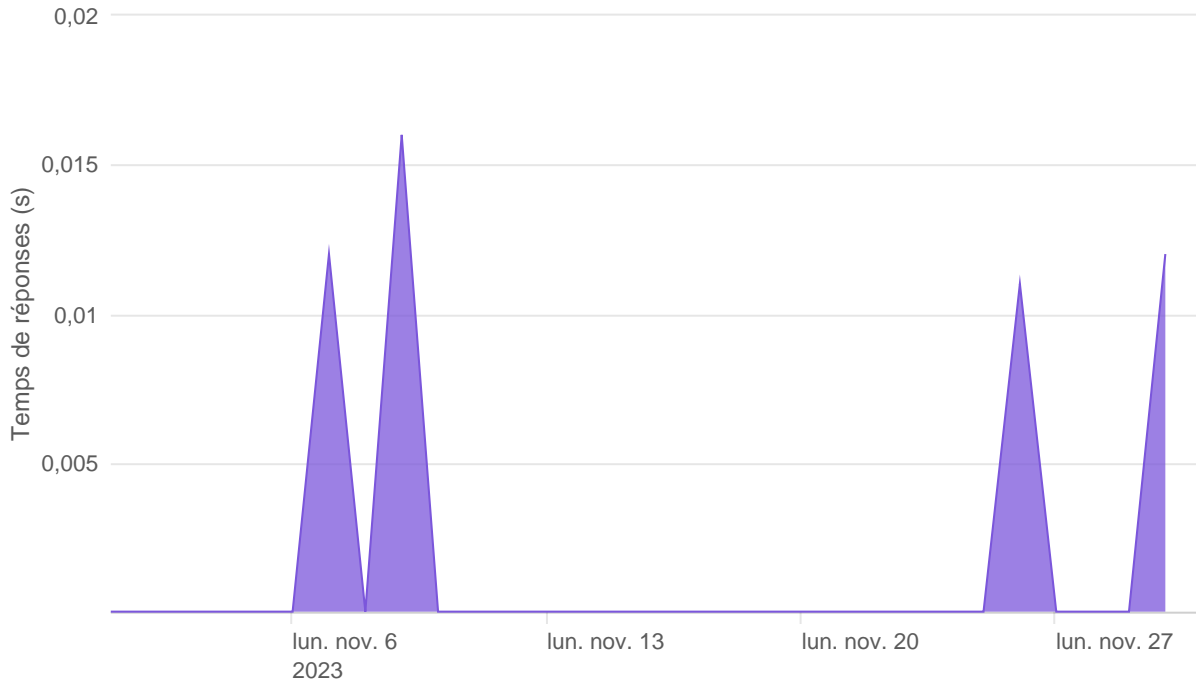

Oauth2 AISP/CBPII - Nombre d'appels

Oauth2 AISP/CBPII - Temps de réponse

Oauth2 AISP/CBPII - Taux d'appels sans erreur

99.41%

Oauth2 PISP - Nombre d'appels

Oauth2 PISP - Temps de réponse

Oauth2 PISP - Taux d'appels sans erreur