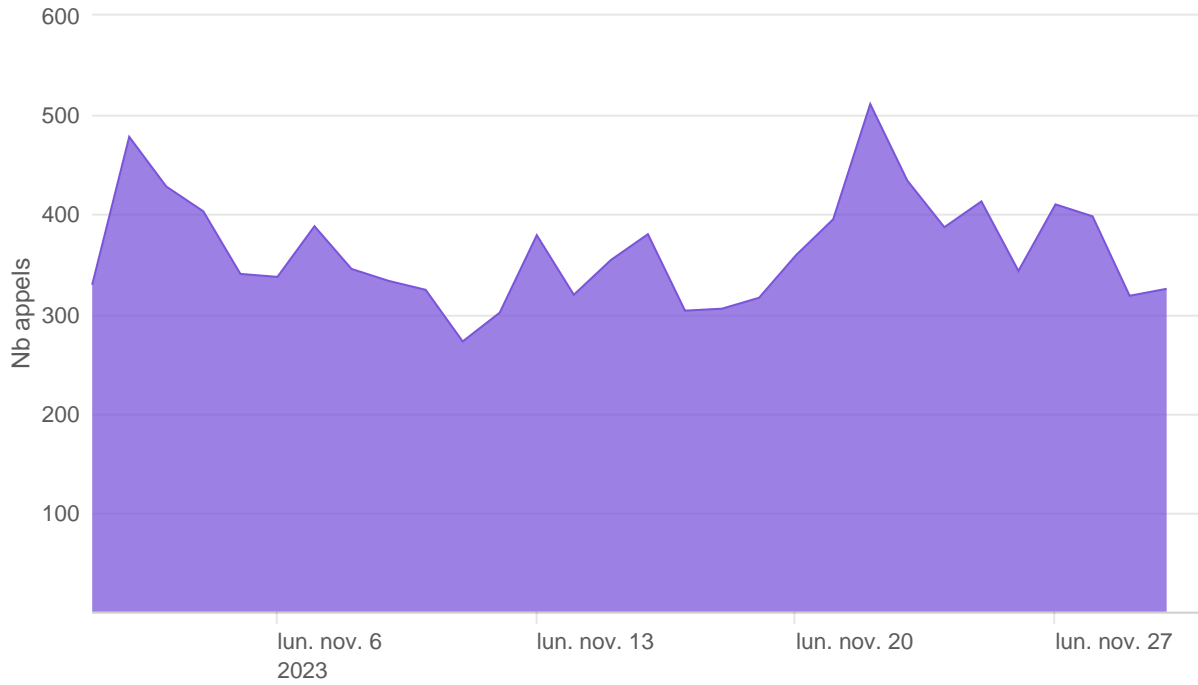

Nombre d'appels par APIs

Temps de réponse par APIs

Taux d'appels sans erreur

88.52%

API AISP - Nombre d'appels

API AISP - Temps de réponse

API AISP - Taux d'appels sans erreur

88.03%

API CBPII - Nombre d'appels

API CBPII - Temps de réponse

API CBPII - Taux d'appels sans erreur

100.00%

API PISP - Nombre d'appels

API PISP - Temps de réponse

API PISP - Taux d'appels sans erreur

98.96%

Oauth2 AISP/CBPII - Nombre d'appels

Oauth2 AISP/CBPII - Temps de réponse

Oauth2 AISP/CBPII - Taux d'appels sans erreur

99.41%

Oauth2 PISP - Nombre d'appels

Oauth2 PISP - Temps de réponse

Oauth2 PISP - Taux d'appels sans erreur