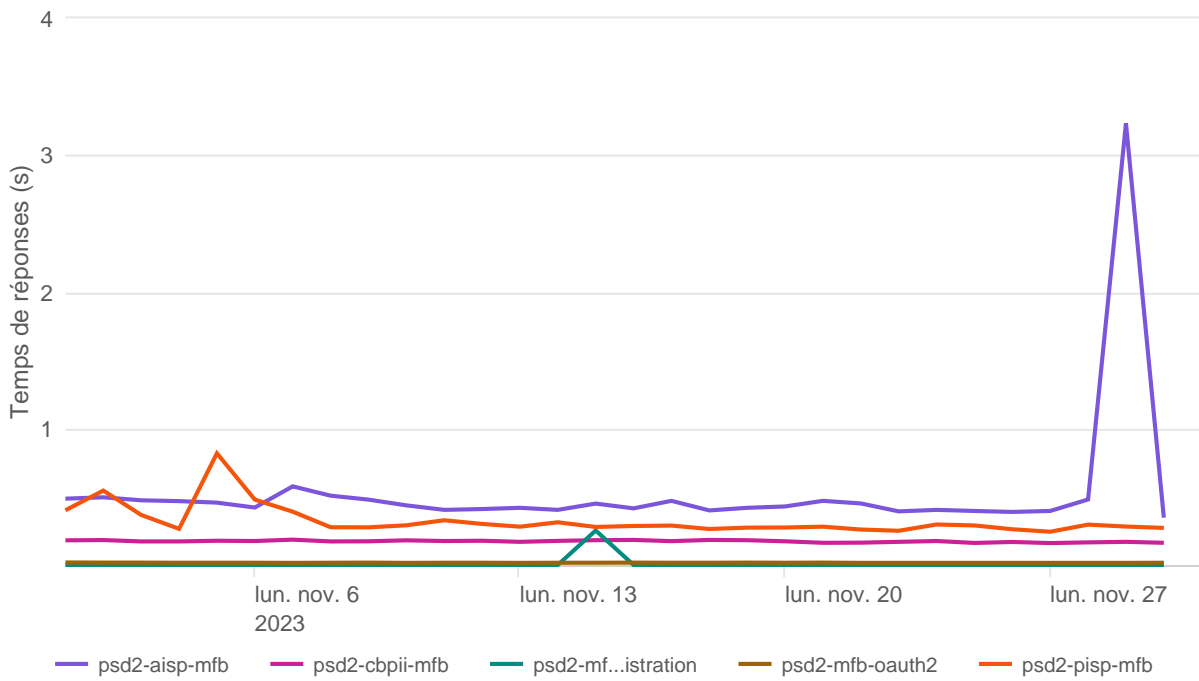

Nombre d'appels par APIs

Temps de réponse par APIs

Taux d'appels sans erreur

88.52%

API AISP - Nombre d'appels

API AISP - Temps de réponse

API AISP - Taux d'appels sans erreur

88.03%

API CBPII - Nombre d'appels

API CBPII - Temps de réponse

API CBPII - Taux d'appels sans erreur

100.00%

API PISP - Nombre d'appels

API PISP - Temps de réponse

API PISP - Taux d'appels sans erreur

98.96%

Oauth2 AISP/CBPII - Nombre d'appels

Oauth2 AISP/CBPII - Temps de réponse

Oauth2 AISP/CBPII - Taux d'appels sans erreur

99.41%

Oauth2 PISP - Nombre d'appels

Oauth2 PISP - Temps de réponse

Oauth2 PISP - Taux d'appels sans erreur