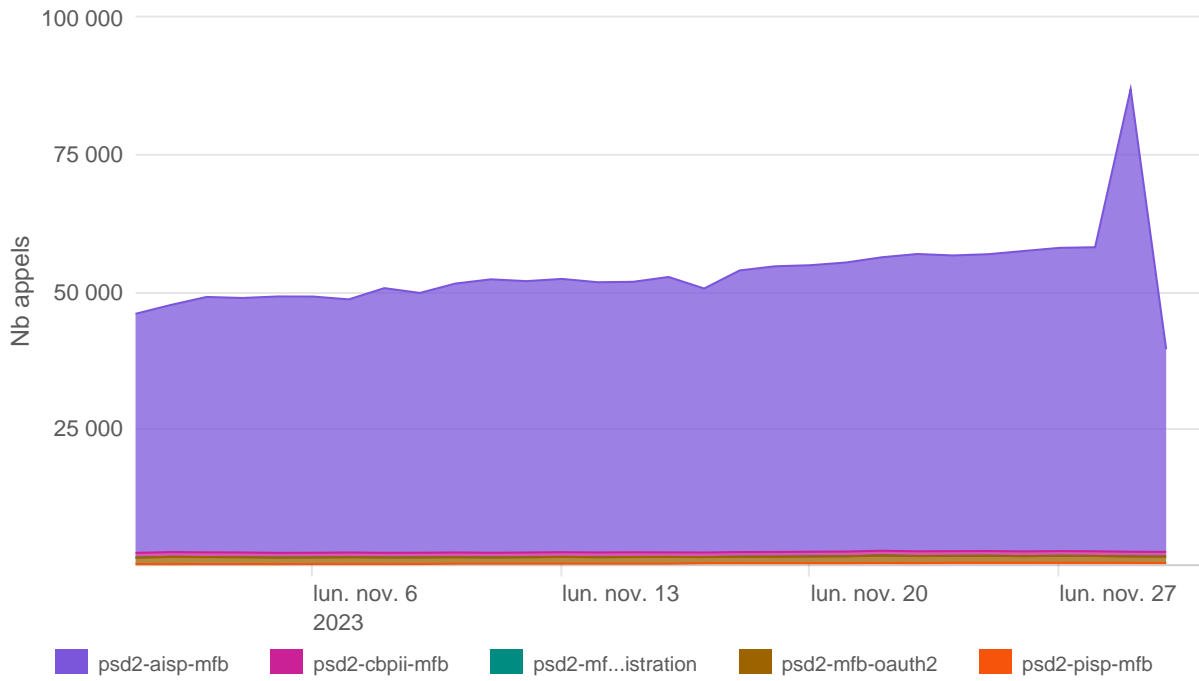

Nombre d'appels par APIs

Temps de réponse par APIs

Taux d'appels sans erreur

88.52%

API AISP - Nombre d'appels

API AISP - Temps de réponse

API AISP - Taux d'appels sans erreur

88.03%

API CBPII - Nombre d'appels

API CBPII - Temps de réponse

API CBPII - Taux d'appels sans erreur

100.00%

API PISP - Nombre d'appels

API PISP - Temps de réponse

API PISP - Taux d'appels sans erreur

98.96%

Oauth2 AISP/CBPII - Nombre d'appels

Oauth2 AISP/CBPII - Temps de réponse

Oauth2 AISP/CBPII - Taux d'appels sans erreur

99.41%

Oauth2 PISP - Nombre d'appels

Oauth2 PISP - Temps de réponse

Oauth2 PISP - Taux d'appels sans erreur