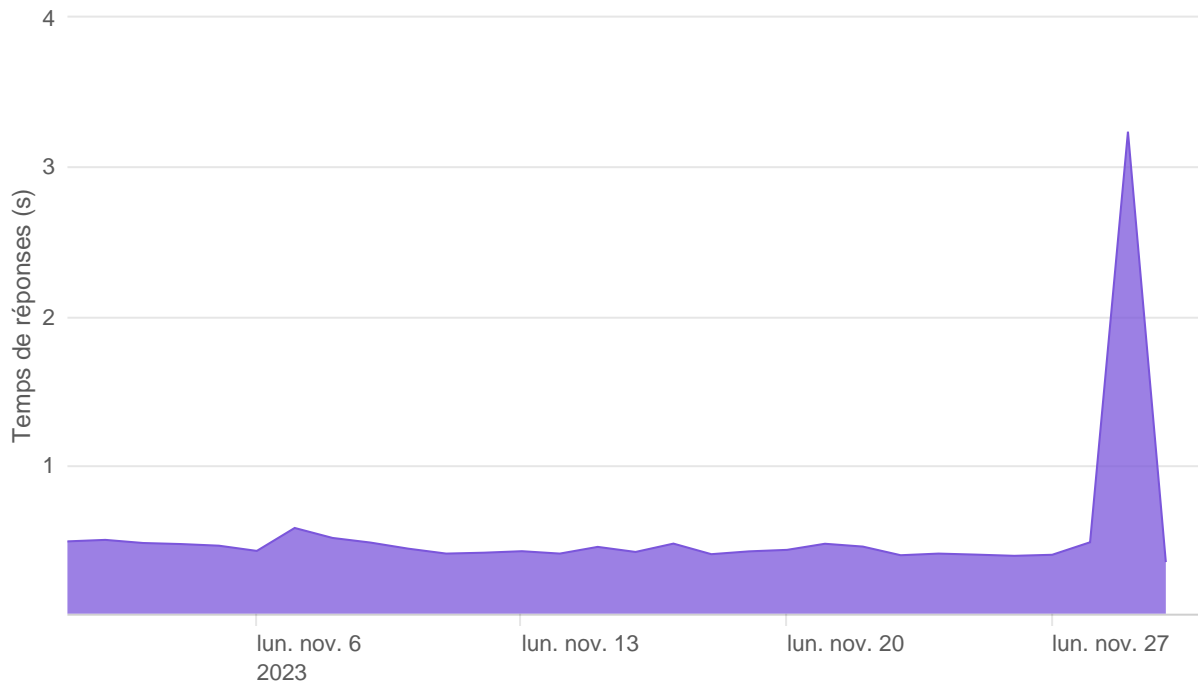

Nombre d'appels par APIs

Temps de réponse par APIs

Taux d'appels sans erreur

88.52%

API AISP - Nombre d'appels

API AISP - Temps de réponse

API AISP - Taux d'appels sans erreur

88.03%

API CBPII - Nombre d'appels

API CBPII - Temps de réponse

API CBPII - Taux d'appels sans erreur

100.00%

API PISP - Nombre d'appels

API PISP - Temps de réponse

API PISP - Taux d'appels sans erreur

98.96%