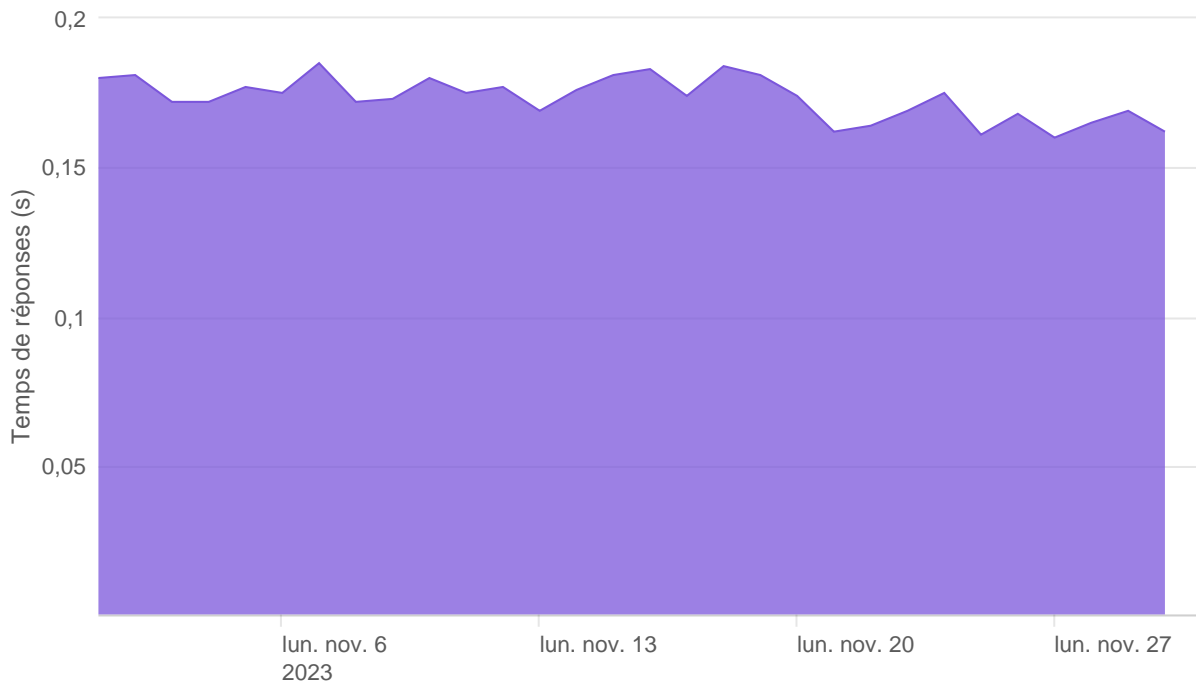

Nombre d'appels par APIs

Temps de réponse par APIs

Taux d'appels sans erreur

88.52%

API AISP - Nombre d'appels

API AISP - Temps de réponse

API AISP - Taux d'appels sans erreur

88.03%

API CBPII - Nombre d'appels

API CBPII - Temps de réponse

API CBPII - Taux d'appels sans erreur

100.00%

API PISP - Nombre d'appels

API PISP - Temps de réponse

API PISP - Taux d'appels sans erreur

98.96%

Oauth2 AISP/CBPII - Nombre d'appels

Oauth2 AISP/CBPII - Temps de réponse

Oauth2 AISP/CBPII - Taux d'appels sans erreur

99.41%

Oauth2 PISP - Nombre d'appels

Oauth2 PISP - Temps de réponse

Oauth2 PISP - Taux d'appels sans erreur