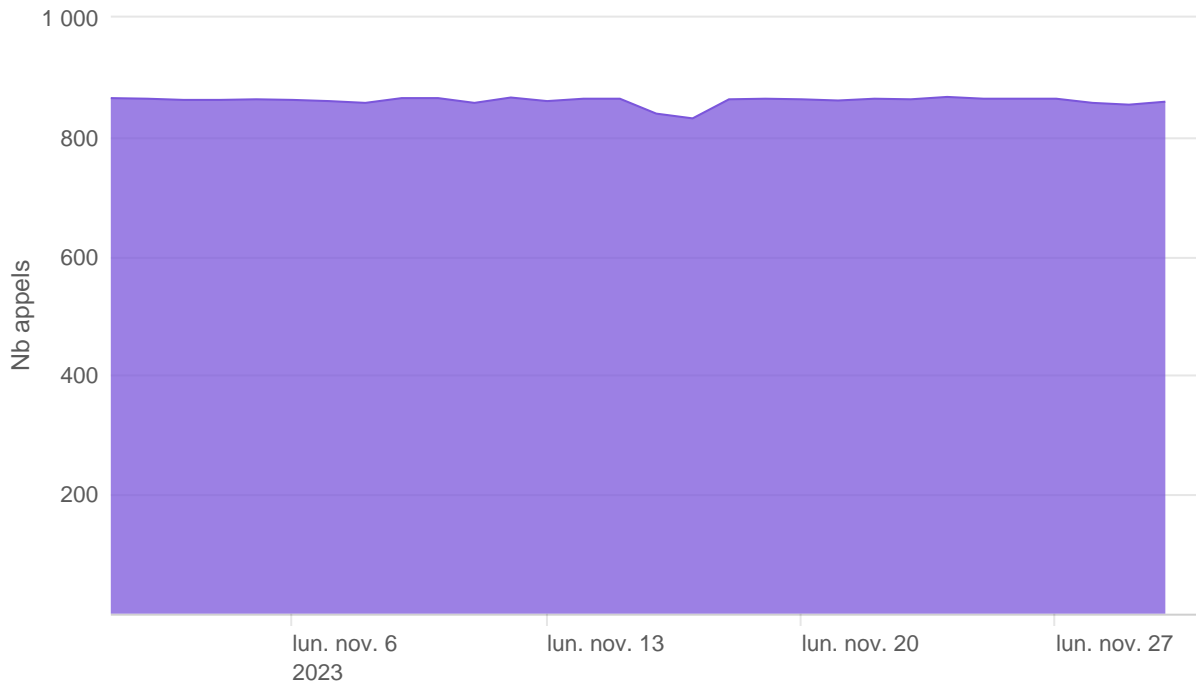

Nombre d'appels par APIs

Temps de réponse par APIs

Taux d'appels sans erreur

88.52%

API AISP - Nombre d'appels

API AISP - Temps de réponse

API AISP - Taux d'appels sans erreur

88.03%

API CBPII - Nombre d'appels

API CBPII - Temps de réponse

API CBPII - Taux d'appels sans erreur

100.00%

API PISP - Nombre d'appels

API PISP - Temps de réponse

API PISP - Taux d'appels sans erreur

98.96%