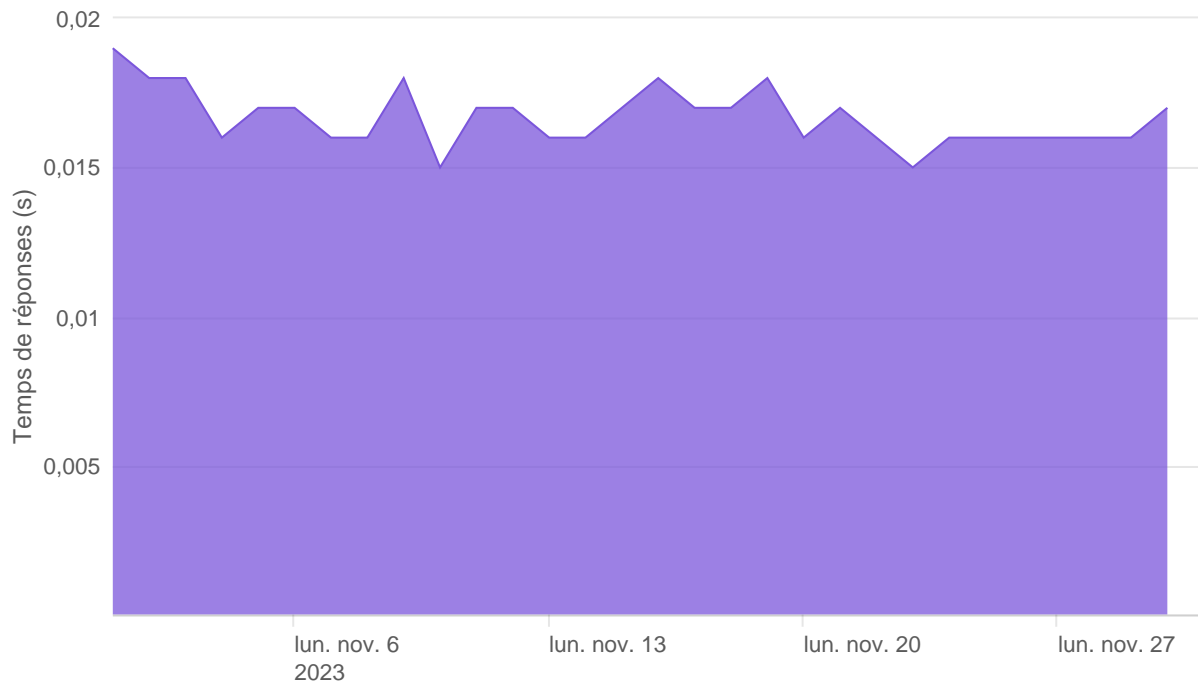

Nombre d'appels par APIs

Temps de réponse par APIs

Taux d'appels sans erreur

88.52%

API AISP - Nombre d'appels

API AISP - Temps de réponse

API AISP - Taux d'appels sans erreur

88.03%

API CBPII - Nombre d'appels

API CBPII - Temps de réponse

API CBPII - Taux d'appels sans erreur

100.00%

API PISP - Nombre d'appels

API PISP - Temps de réponse

API PISP - Taux d'appels sans erreur

98.96%

Oauth2 AISP/CBPII - Nombre d'appels

Oauth2 AISP/CBPII - Temps de réponse

Oauth2 AISP/CBPII - Taux d'appels sans erreur

99.41%

Oauth2 PISP - Nombre d'appels

Oauth2 PISP - Temps de réponse

Oauth2 PISP - Taux d'appels sans erreur