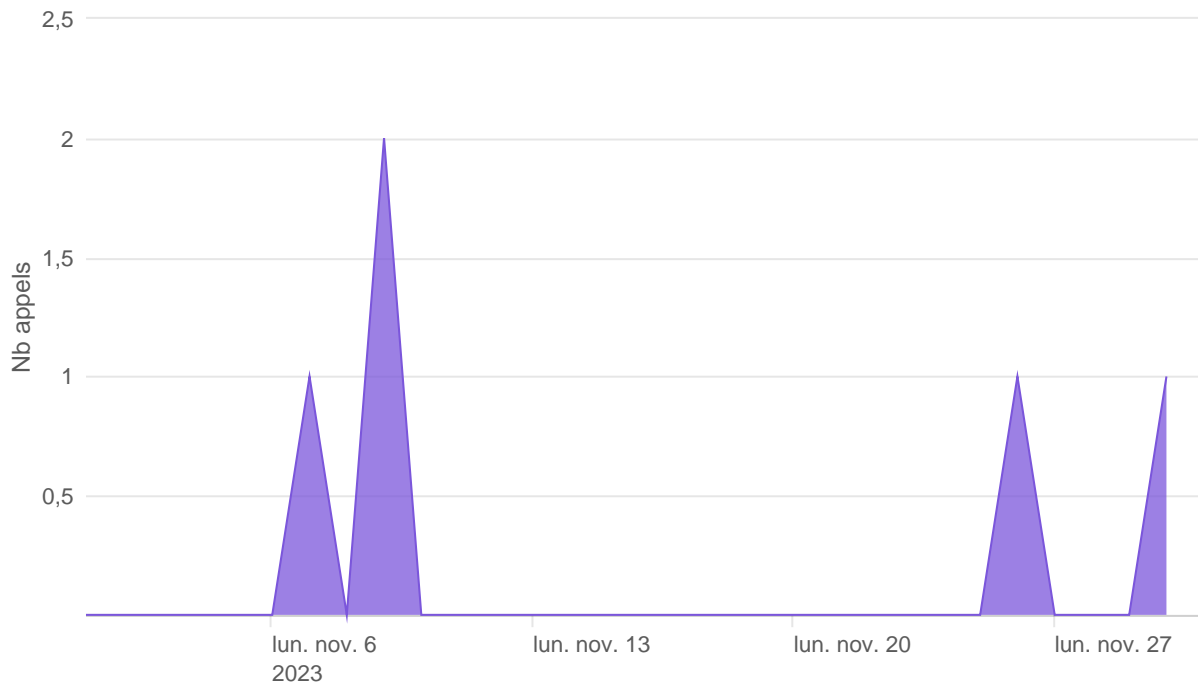

Oauth2 AISP/CBPII - Nombre d'appels

Oauth2 AISP/CBPII - Temps de réponse

Oauth2 AISP/CBPII - Taux d'appels sans erreur

99.41%

Oauth2 PISP - Nombre d'appels

Oauth2 PISP - Temps de réponse

Oauth2 PISP - Taux d'appels sans erreur