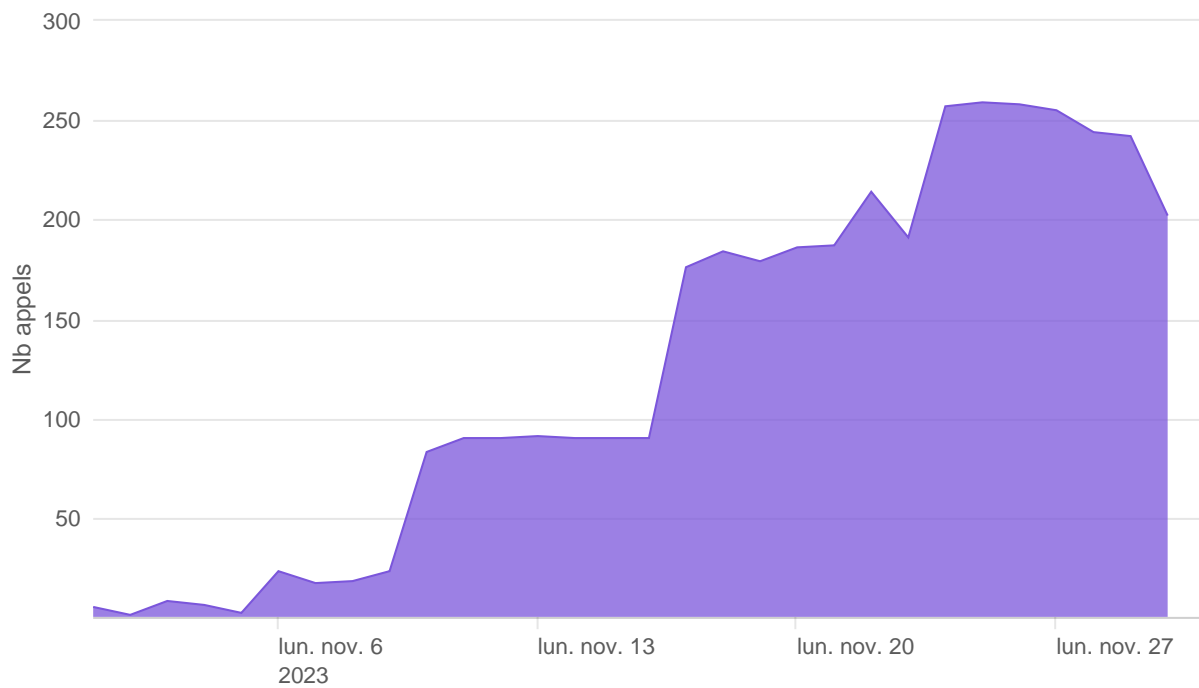

Nombre d'appels par APIs

Temps de réponse par APIs

Taux d'appels sans erreur

88.52%

API AISP - Nombre d'appels

API AISP - Temps de réponse

API AISP - Taux d'appels sans erreur

88.03%

API CBPII - Nombre d'appels

API CBPII - Temps de réponse

API CBPII - Taux d'appels sans erreur

100.00%

API PISP - Nombre d'appels

API PISP - Temps de réponse

API PISP - Taux d'appels sans erreur

98.96%

Oauth2 AISP/CBPII - Nombre d'appels

Oauth2 AISP/CBPII - Temps de réponse

Oauth2 AISP/CBPII - Taux d'appels sans erreur

99.41%

Oauth2 PISP - Nombre d'appels

Oauth2 PISP - Temps de réponse

Oauth2 PISP - Taux d'appels sans erreur