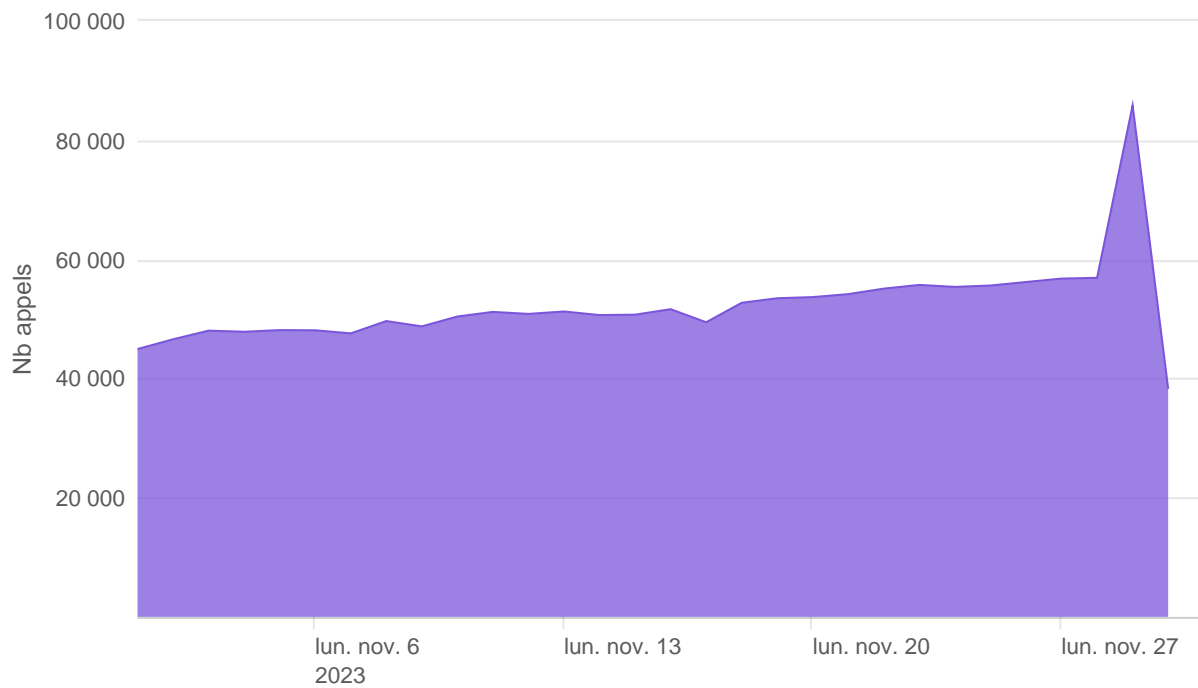

Nombre d'appels par APIs

Temps de réponse par APIs

Taux d'appels sans erreur

88.52%

API AISP - Nombre d'appels

API AISP - Temps de réponse

API AISP - Taux d'appels sans erreur

88.03%

API CBPII - Nombre d'appels

API CBPII - Temps de réponse

API CBPII - Taux d'appels sans erreur

100.00%

API PISP - Nombre d'appels

API PISP - Temps de réponse

API PISP - Taux d'appels sans erreur

98.96%

Oauth2 AISP/CBPII - Nombre d'appels

Oauth2 AISP/CBPII - Temps de réponse

Oauth2 AISP/CBPII - Taux d'appels sans erreur

99.41%

Oauth2 PISP - Nombre d'appels

Oauth2 PISP - Temps de réponse

Oauth2 PISP - Taux d'appels sans erreur