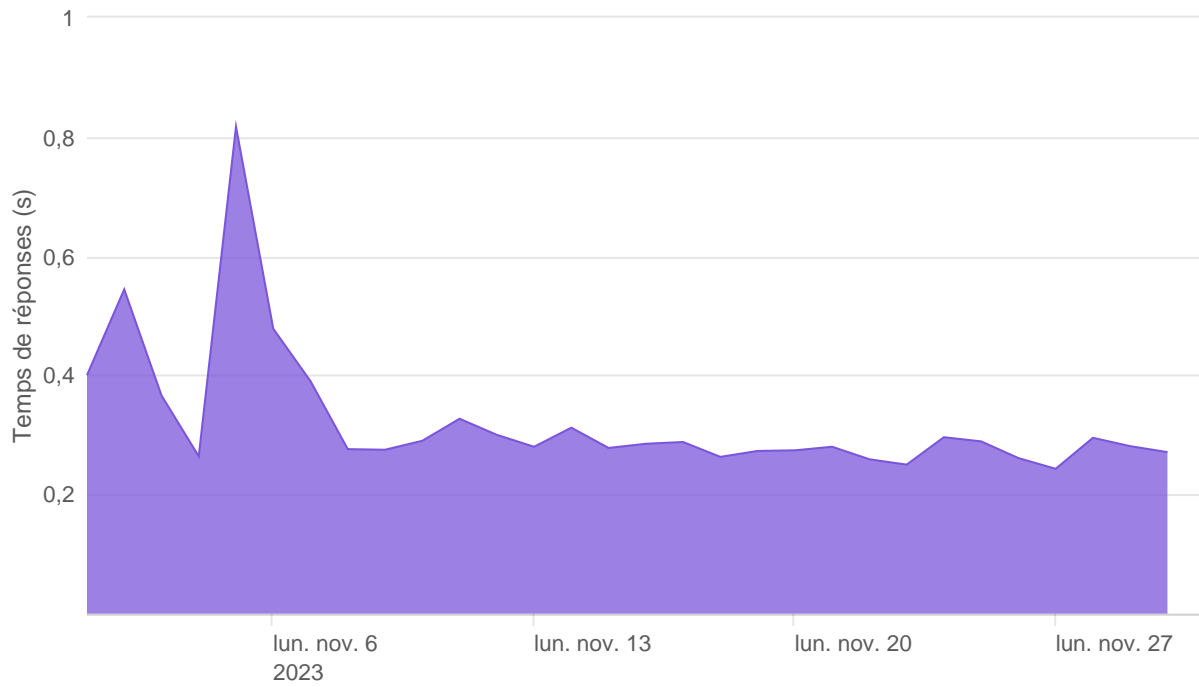

Nombre d'appels par APIs

Temps de réponse par APIs

Taux d'appels sans erreur

88.52%

API AISP - Nombre d'appels

API AISP - Temps de réponse

API AISP - Taux d'appels sans erreur

88.03%

API CBPII - Nombre d'appels

API CBPII - Temps de réponse

API CBPII - Taux d'appels sans erreur

100.00%

API PISP - Nombre d'appels

API PISP - Temps de réponse

API PISP - Taux d'appels sans erreur

98.96%

Oauth2 AISP/CBPII - Nombre d'appels

Oauth2 AISP/CBPII - Temps de réponse

Oauth2 AISP/CBPII - Taux d'appels sans erreur

99.41%

Oauth2 PISP - Nombre d'appels

Oauth2 PISP - Temps de réponse

Oauth2 PISP - Taux d'appels sans erreur