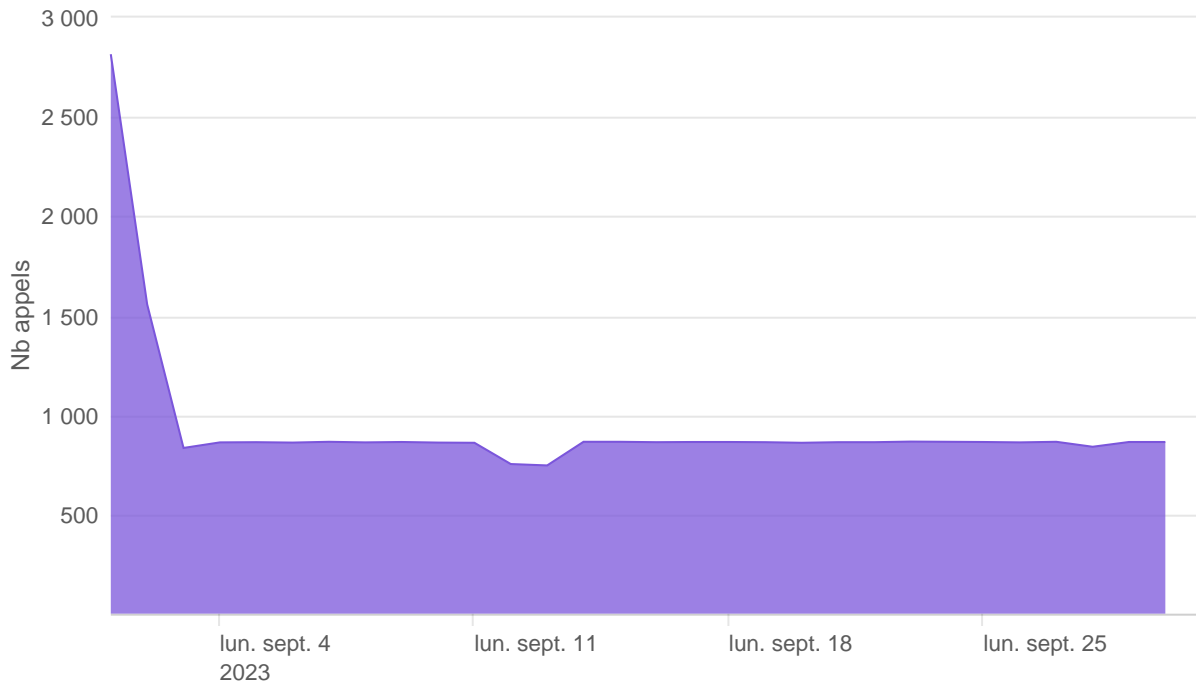

Nombre d'appels par APIs

Temps de réponse par APIs

Taux d'appels sans erreur

90.98%

API AISP - Nombre d'appels

API AISP - Temps de réponse

API AISP - Taux d'appels sans erreur

90.37%

API CBPII - Nombre d'appels

API CBPII - Temps de réponse

API PISP - Temps de réponse

API PISP - Taux d'appels sans erreur

41.47%

Oauth2 AISP/CBPII - Nombre d'appels

Oauth2 AISP/CBPII - Temps de réponse

Oauth2 AISP/CBPII - Taux d'appels sans erreur

99.11%

Oauth2 PISP - Nombre d'appels

Oauth2 PISP - Temps de réponse

Oauth2 PISP - Taux d'appels sans erreur

100.00%