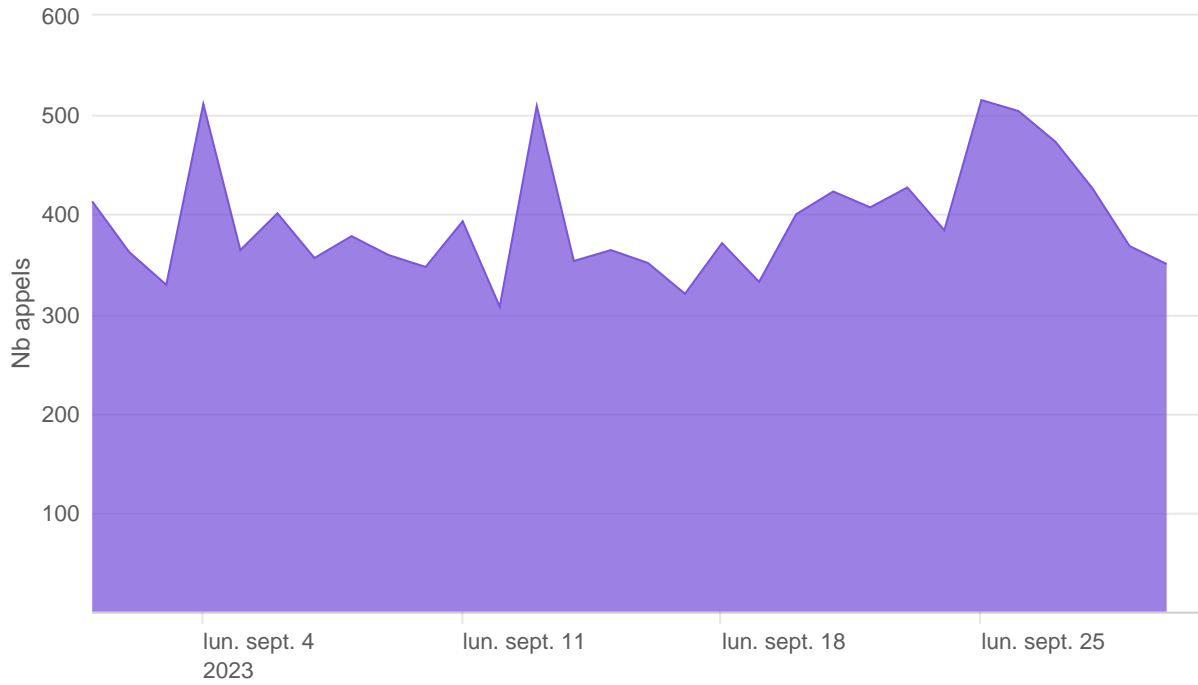

Nombre d'appels par APIs

Temps de réponse par APIs

Taux d'appels sans erreur

90.98%

API AISP - Nombre d'appels

API AISP - Temps de réponse

API AISP - Taux d'appels sans erreur

90.37%

API CBPII - Nombre d'appels

API CBPII - Temps de réponse

API PISP - Temps de réponse

API PISP - Taux d'appels sans erreur

41.47%

Oauth2 AISP/CBPII - Nombre d'appels

Oauth2 AISP/CBPII - Temps de réponse

Oauth2 AISP/CBPII - Taux d'appels sans erreur

99.11%

Oauth2 PISP - Nombre d'appels

Oauth2 PISP - Temps de réponse

Oauth2 PISP - Taux d'appels sans erreur

100.00%