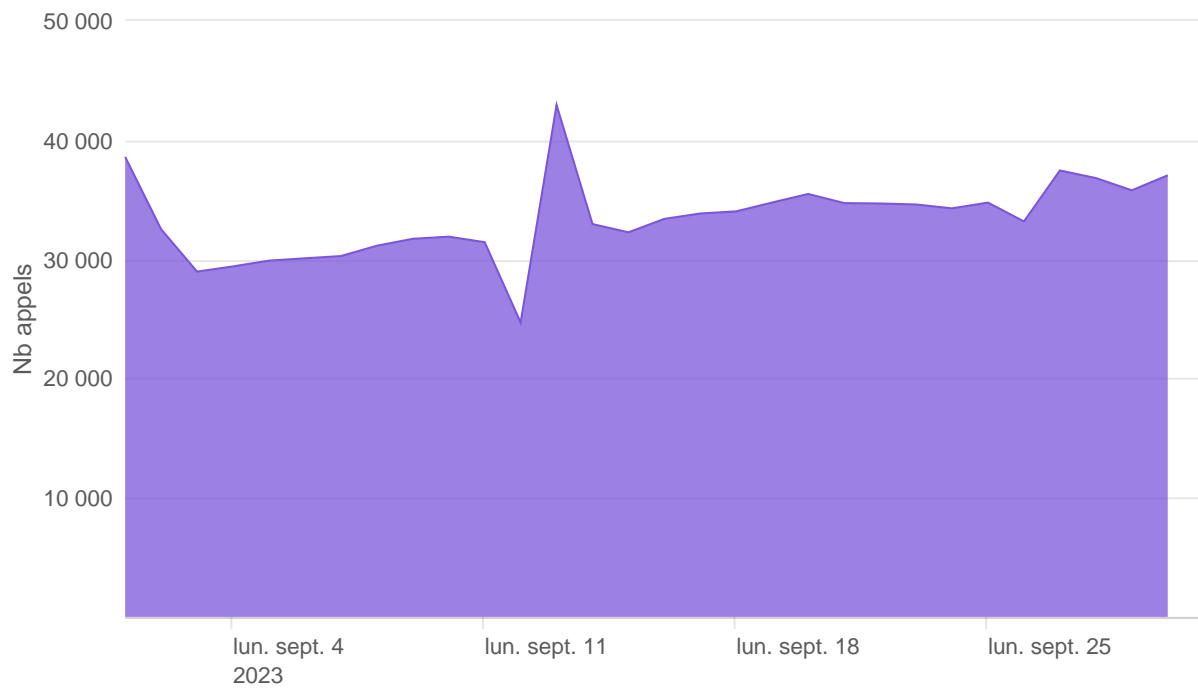

Nombre d'appels par APIs

Temps de réponse par APIs

Taux d'appels sans erreur

90.98%

API AISP - Nombre d'appels

API AISP - Temps de réponse

API AISP - Taux d'appels sans erreur

90.37%

API CBPII - Nombre d'appels

API CBPII - Temps de réponse

API PISP - Temps de réponse

API PISP - Taux d'appels sans erreur

41.47%

Oauth2 AISP/CBPII - Nombre d'appels

Oauth2 AISP/CBPII - Temps de réponse

Oauth2 AISP/CBPII - Taux d'appels sans erreur

99.11%

Oauth2 PISP - Nombre d'appels

Oauth2 PISP - Temps de réponse

Oauth2 PISP - Taux d'appels sans erreur

100.00%