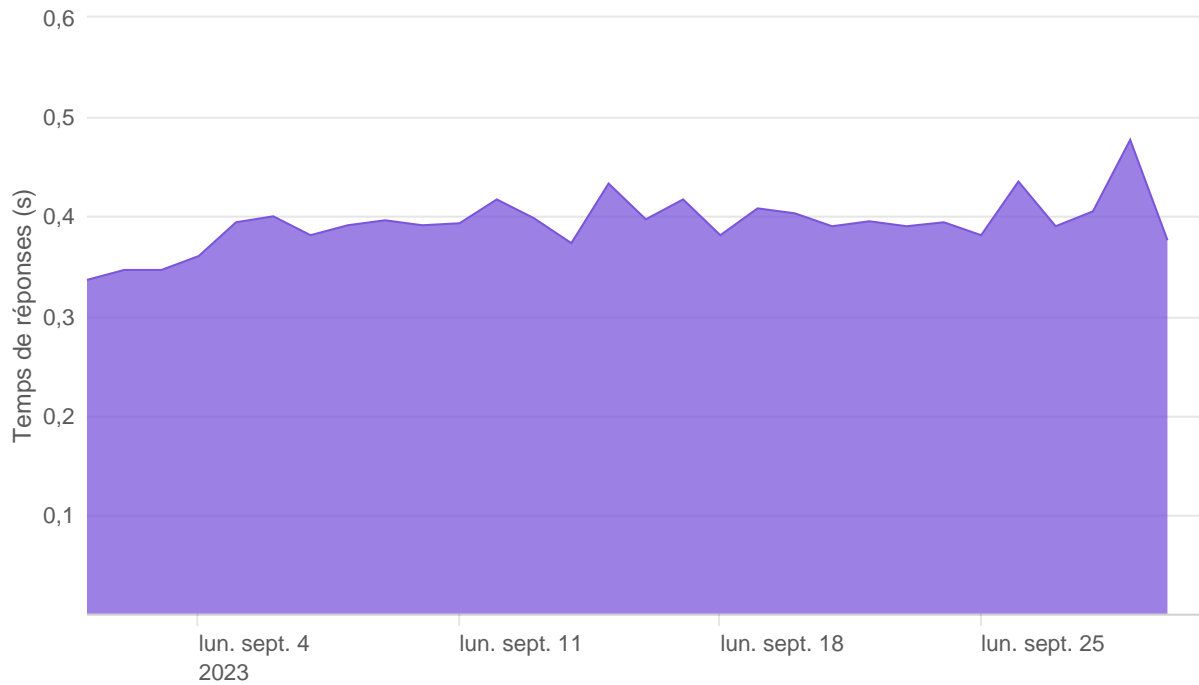

Nombre d'appels par APIs

Temps de réponse par APIs

Taux d'appels sans erreur

90.98%

API AISP - Nombre d'appels

API AISP - Temps de réponse

API AISP - Taux d'appels sans erreur

90.37%

API CBPII - Nombre d'appels

API CBPII - Temps de réponse

API PISP - Temps de réponse

API PISP - Taux d'appels sans erreur

41.47%

Oauth2 AISP/CBPII - Nombre d'appels

Oauth2 AISP/CBPII - Temps de réponse

Oauth2 AISP/CBPII - Taux d'appels sans erreur

99.11%

Oauth2 PISP - Nombre d'appels

Oauth2 PISP - Temps de réponse

Oauth2 PISP - Taux d'appels sans erreur

100.00%