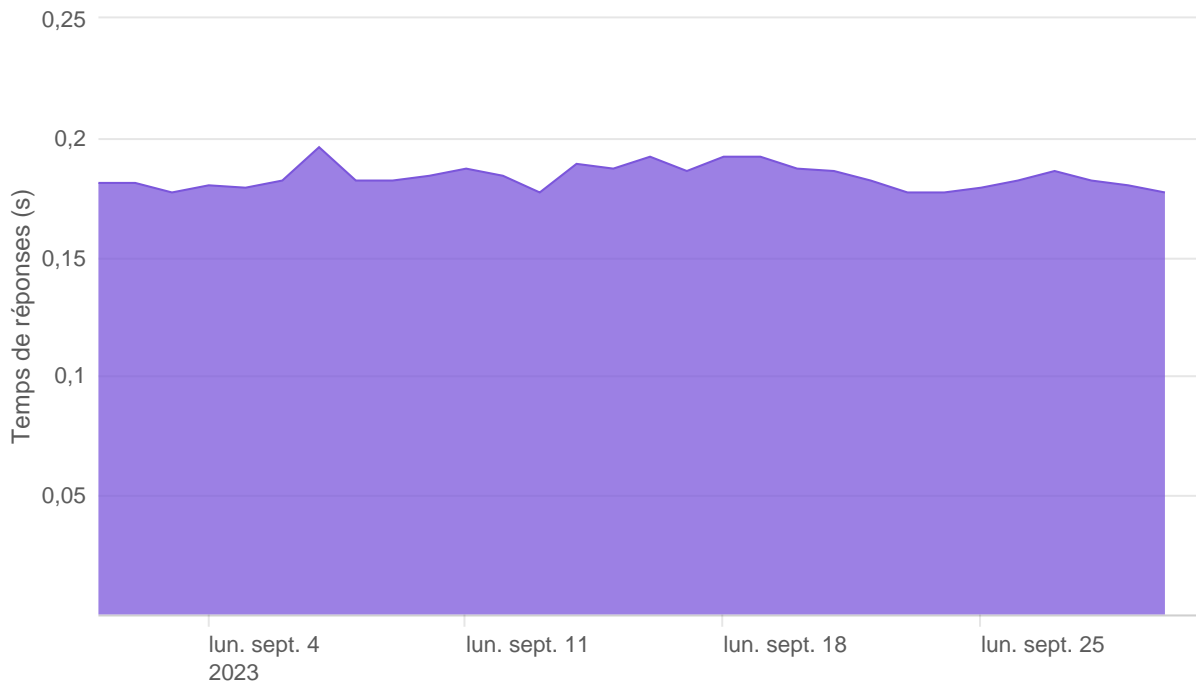

Nombre d'appels par APIs

Temps de réponse par APIs

Taux d'appels sans erreur

90.98%

API AISP - Nombre d'appels

API AISP - Temps de réponse

API AISP - Taux d'appels sans erreur

90.37%

API CBPII - Nombre d'appels

API CBPII - Temps de réponse

API PISP - Temps de réponse

API PISP - Taux d'appels sans erreur

41.47%

Oauth2 AISP/CBPII - Nombre d'appels

Oauth2 AISP/CBPII - Temps de réponse

Oauth2 AISP/CBPII - Taux d'appels sans erreur

99.11%

Oauth2 PISP - Nombre d'appels

Oauth2 PISP - Temps de réponse

Oauth2 PISP - Taux d'appels sans erreur

100.00%