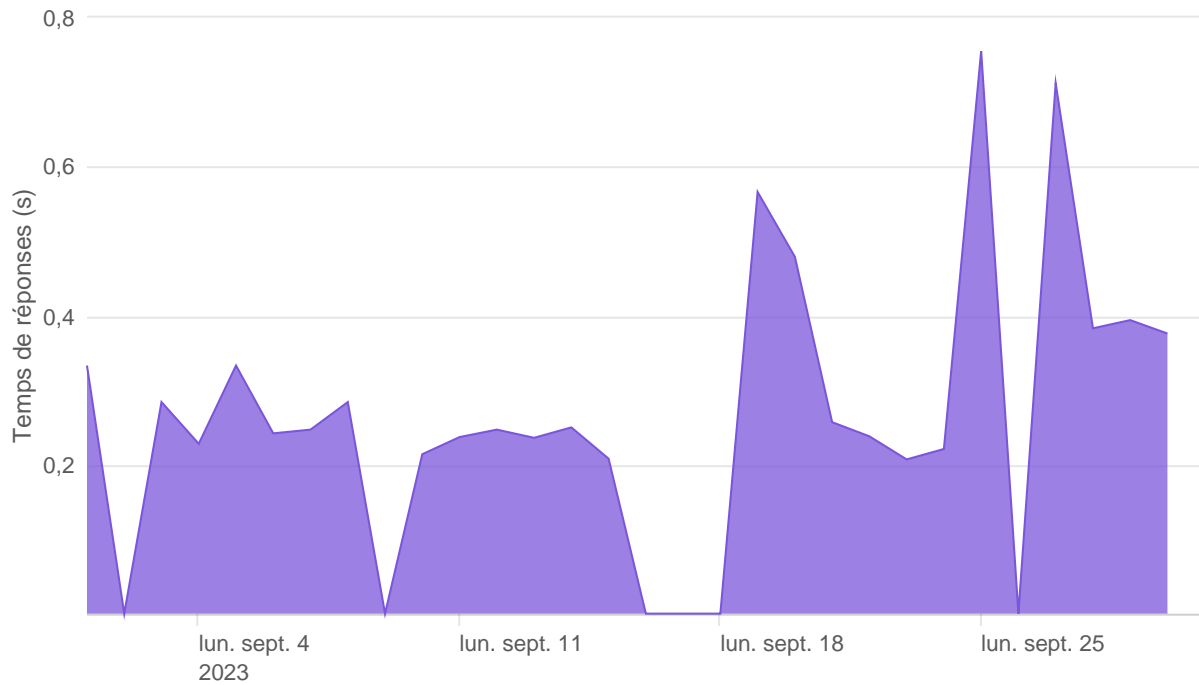

Nombre d'appels par APIs

Temps de réponse par APIs

Taux d'appels sans erreur

90.98%

API AISP - Nombre d'appels

API AISP - Temps de réponse

API AISP - Taux d'appels sans erreur

90.37%

API CBPII - Nombre d'appels

API CBPII - Temps de réponse

API PISP - Temps de réponse

API PISP - Taux d'appels sans erreur

41.47%

Oauth2 AISP/CBPII - Nombre d'appels

Oauth2 AISP/CBPII - Temps de réponse

Oauth2 AISP/CBPII - Taux d'appels sans erreur

99.11%

Oauth2 PISP - Nombre d'appels

Oauth2 PISP - Temps de réponse

Oauth2 PISP - Taux d'appels sans erreur

100.00%