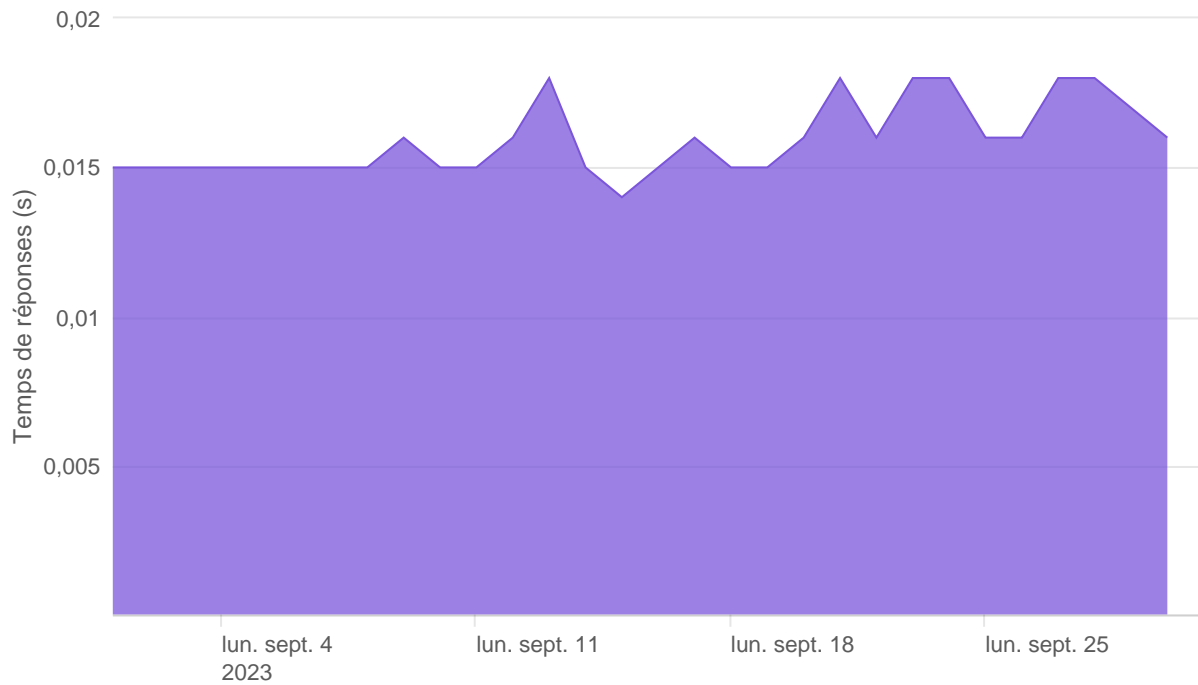

Nombre d'appels par APIs

Temps de réponse par APIs

Taux d'appels sans erreur

90.98%

API AISP - Nombre d'appels

API AISP - Temps de réponse

API AISP - Taux d'appels sans erreur

90.37%

API CBPII - Nombre d'appels

API CBPII - Temps de réponse

API PISP - Temps de réponse

API PISP - Taux d'appels sans erreur

41.47%

Oauth2 AISP/CBPII - Nombre d'appels

Oauth2 AISP/CBPII - Temps de réponse

Oauth2 AISP/CBPII - Taux d'appels sans erreur

99.11%

Oauth2 PISP - Nombre d'appels

Oauth2 PISP - Temps de réponse

Oauth2 PISP - Taux d'appels sans erreur

100.00%