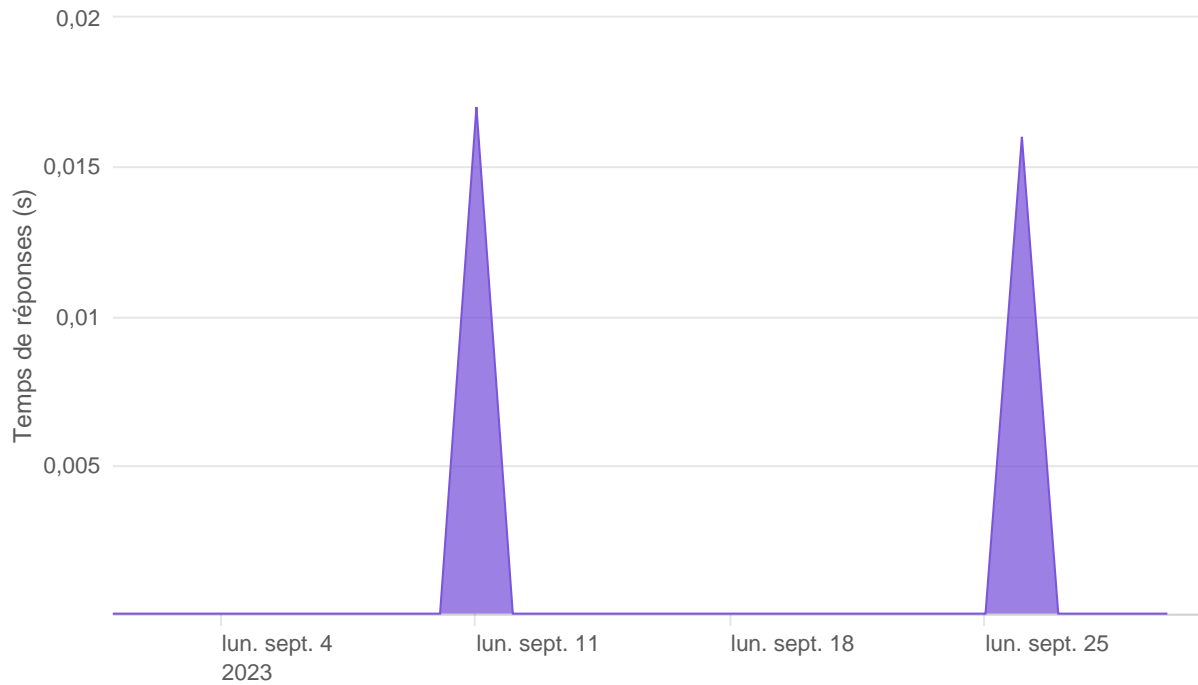

Nombre d'appels par APIs

Temps de réponse par APIs

Taux d'appels sans erreur

90.98%

API AISP - Nombre d'appels

API AISP - Temps de réponse

API AISP - Taux d'appels sans erreur

90.37%

API CBPII - Nombre d'appels

API CBPII - Temps de réponse

API PISP - Temps de réponse

API PISP - Taux d'appels sans erreur

41.47%

Oauth2 AISP/CBPII - Nombre d'appels

Oauth2 AISP/CBPII - Temps de réponse

Oauth2 AISP/CBPII - Taux d'appels sans erreur

99.11%

Oauth2 PISP - Nombre d'appels

Oauth2 PISP - Temps de réponse

Oauth2 PISP - Taux d'appels sans erreur

100.00%