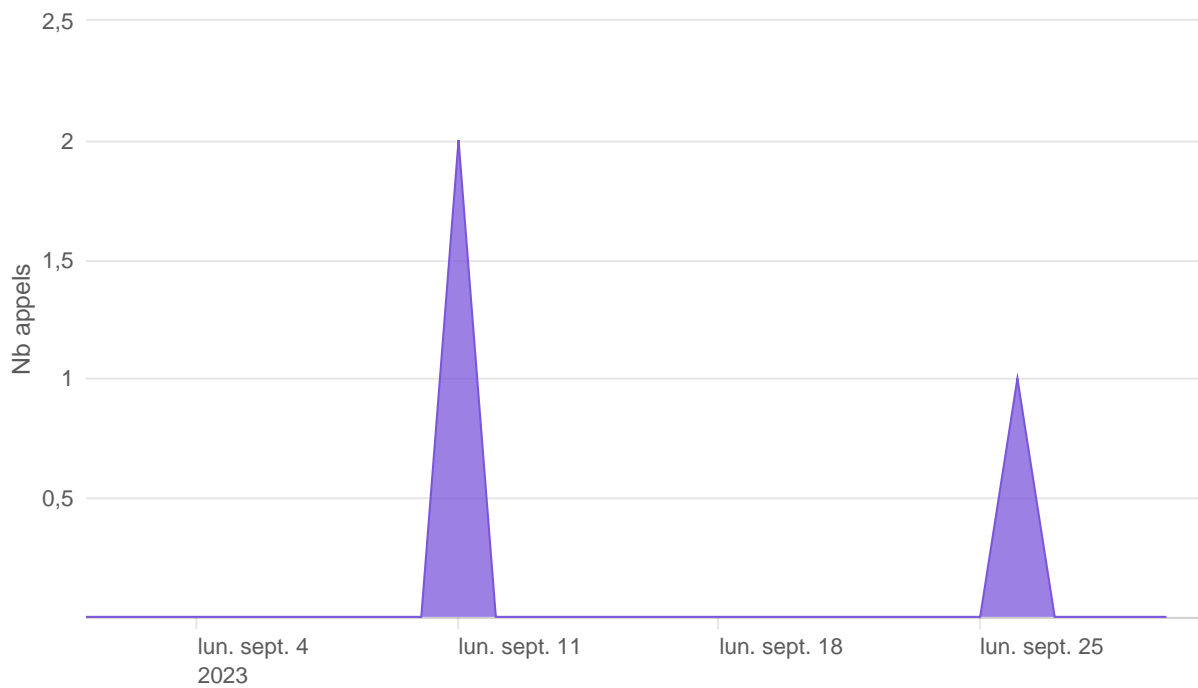

Nombre d'appels par APIs

Temps de réponse par APIs

Taux d'appels sans erreur

90.98%

API AISP - Nombre d'appels

API AISP - Temps de réponse

API AISP - Taux d'appels sans erreur

90.37%

API CBPII - Nombre d'appels

API CBPII - Temps de réponse

API PISP - Temps de réponse

API PISP - Taux d'appels sans erreur

41.47%

Oauth2 AISP/CBPII - Nombre d'appels

Oauth2 AISP/CBPII - Temps de réponse

Oauth2 AISP/CBPII - Taux d'appels sans erreur

99.11%

Oauth2 PISP - Nombre d'appels

Oauth2 PISP - Temps de réponse

Oauth2 PISP - Taux d'appels sans erreur

100.00%