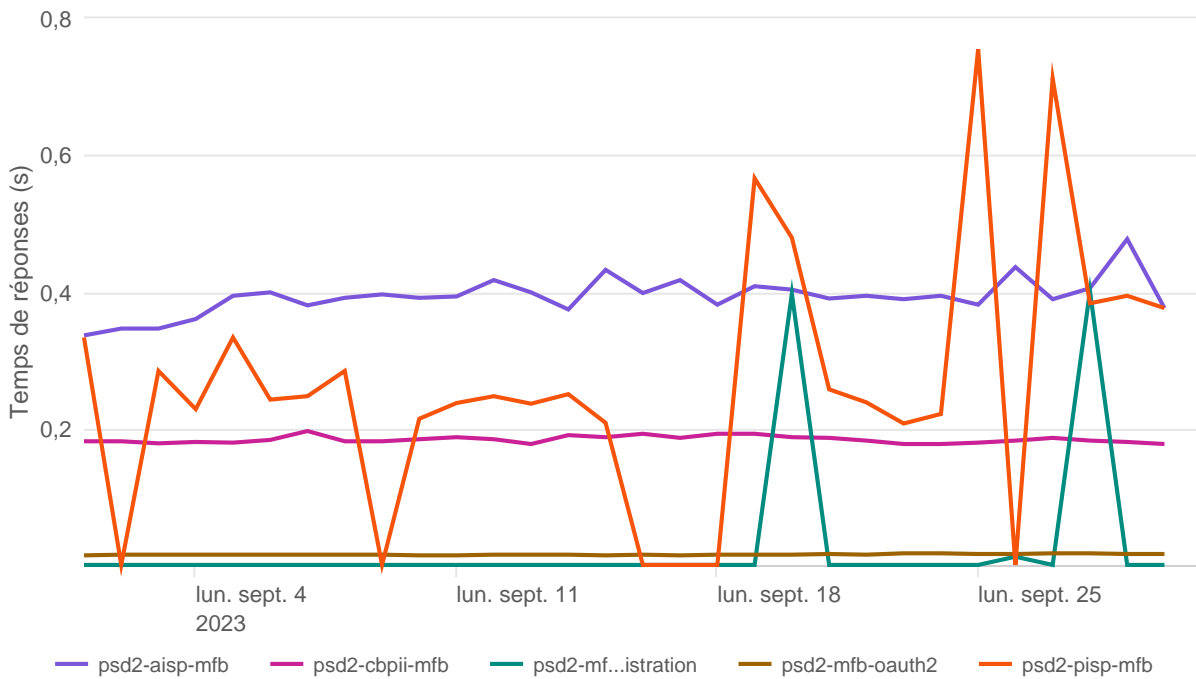

Nombre d'appels par APIs

Temps de réponse par APIs

Taux d'appels sans erreur

90.98%

API AISP - Nombre d'appels

API AISP - Temps de réponse

API AISP - Taux d'appels sans erreur

90.37%

API CBPII - Nombre d'appels

API CBPII - Temps de réponse

API PISP - Temps de réponse

API PISP - Taux d'appels sans erreur

41.47%

Oauth2 AISP/CBPII - Nombre d'appels

Oauth2 AISP/CBPII - Temps de réponse

Oauth2 AISP/CBPII - Taux d'appels sans erreur

99.11%

Oauth2 PISP - Nombre d'appels

Oauth2 PISP - Temps de réponse

Oauth2 PISP - Taux d'appels sans erreur

100.00%