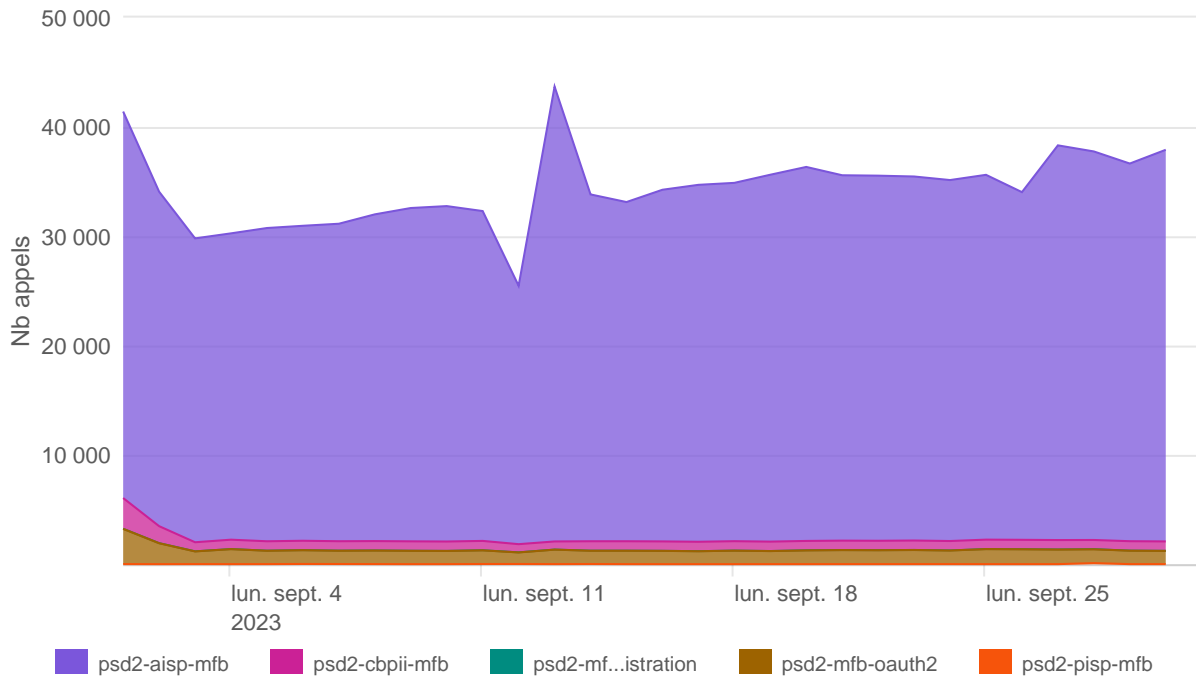

Nombre d'appels par APIs

Temps de réponse par APIs

Taux d'appels sans erreur

90.98%

API AISP - Nombre d'appels

API AISP - Temps de réponse

API AISP - Taux d'appels sans erreur

90.37%

API CBPII - Nombre d'appels

API CBPII - Temps de réponse

API PISP - Temps de réponse

API PISP - Taux d'appels sans erreur

41.47%

Oauth2 AISP/CBPII - Nombre d'appels

Oauth2 AISP/CBPII - Temps de réponse

Oauth2 AISP/CBPII - Taux d'appels sans erreur

99.11%

Oauth2 PISP - Nombre d'appels

Oauth2 PISP - Temps de réponse

Oauth2 PISP - Taux d'appels sans erreur

100.00%