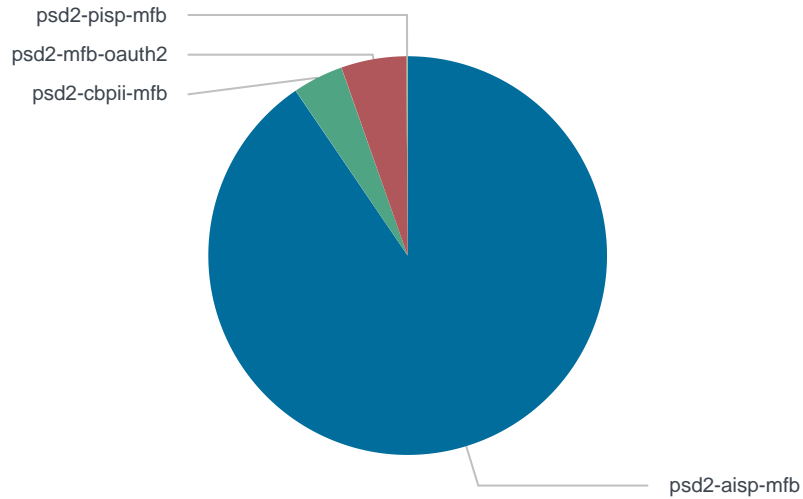

Nombre de requêtes

1,928,515

Temps de réponse moyen (ms)

333

Nombre d'API actives (fournisseurs)

10

Nombre de routes actives (ressources)

25

API les plus utilisées

Nombre de clients actifs (consommateurs)

15

Requêtes par client (> 5%)

Codes retour HTTP

Nombre de requêtes par jour

Temps de réponse moyen par jour (en ms)

Statistiques d'utilisation de l'API Manager