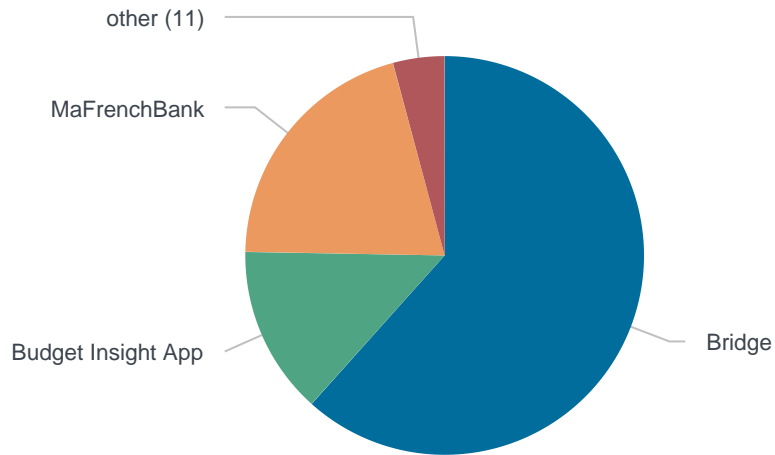

Nombre de requêtes

1,928,515

Temps de réponse moyen (ms)

333

Nombre d'API actives (fournisseurs)

10

Nombre de routes actives (ressources)

25

API les plus utilisées

Nombre de clients actifs (consommateurs)

15

Requêtes par client (> 5%)

Codes retour HTTP

Nombre de requêtes par jour

Temps de réponse moyen par jour (en ms)

Statistiques d'utilisation de l'API Manager