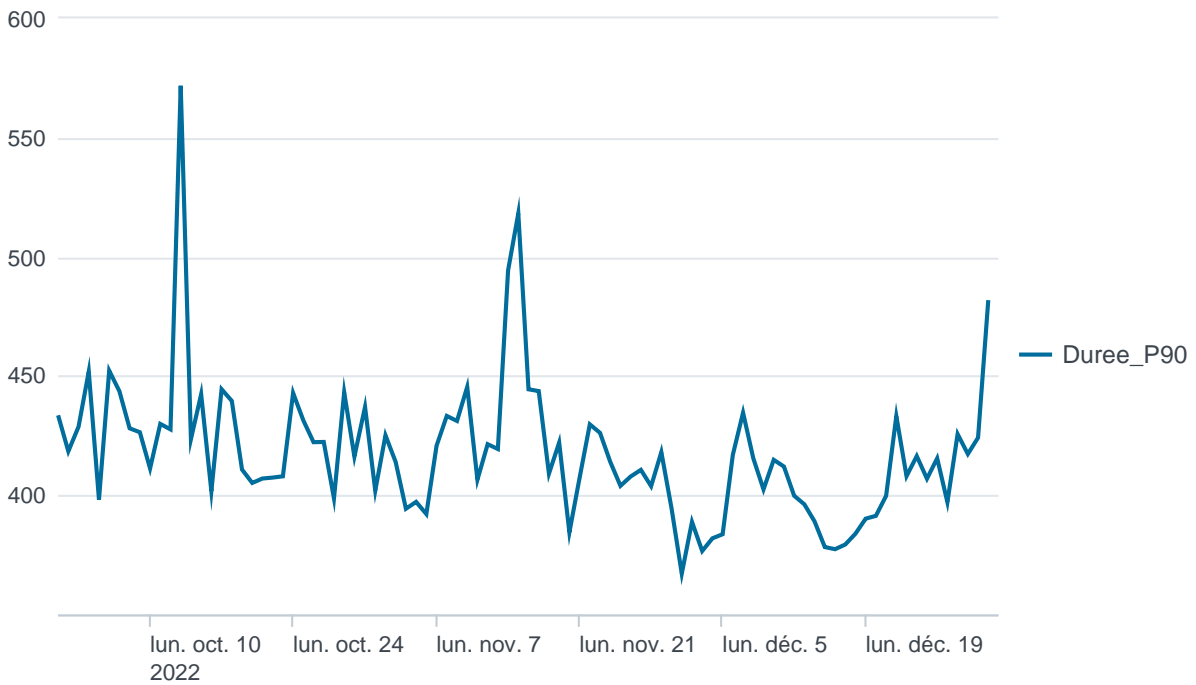

Nombre de requêtes

1,928,515

Temps de réponse moyen (ms)

333

Nombre d'API actives (fournisseurs)

10

Nombre de routes actives (ressources)

25

API les plus utilisées

Nombre de clients actifs (consommateurs)

15

Requêtes par client (> 5%)

Codes retour HTTP

Nombre de requêtes par jour

Temps de réponse moyen par jour (en ms)

Statistiques d'utilisation de l'API Manager