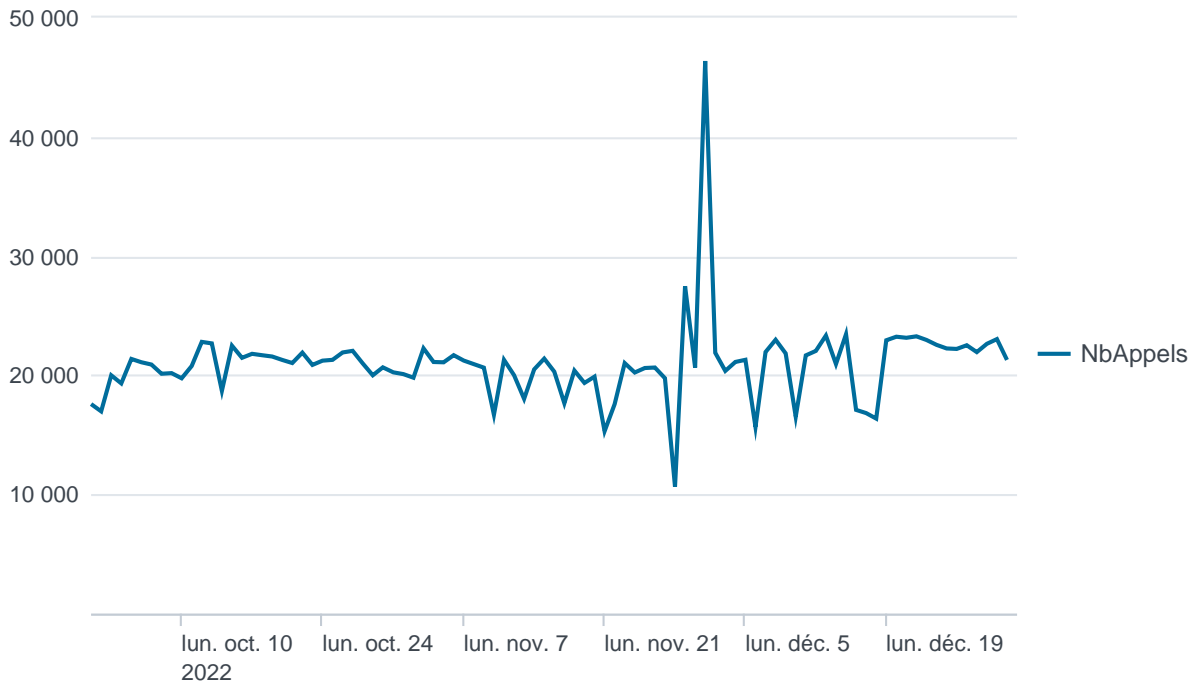

Nombre de requêtes

1,928,515

Temps de réponse moyen (ms)

333

Nombre d'API actives (fournisseurs)

10

Nombre de routes actives (ressources)

25

API les plus utilisées

Nombre de clients actifs (consommateurs)

15

Requêtes par client (> 5%)

Codes retour HTTP

Nombre de requêtes par jour

Temps de réponse moyen par jour (en ms)

Statistiques d'utilisation de l'API Manager