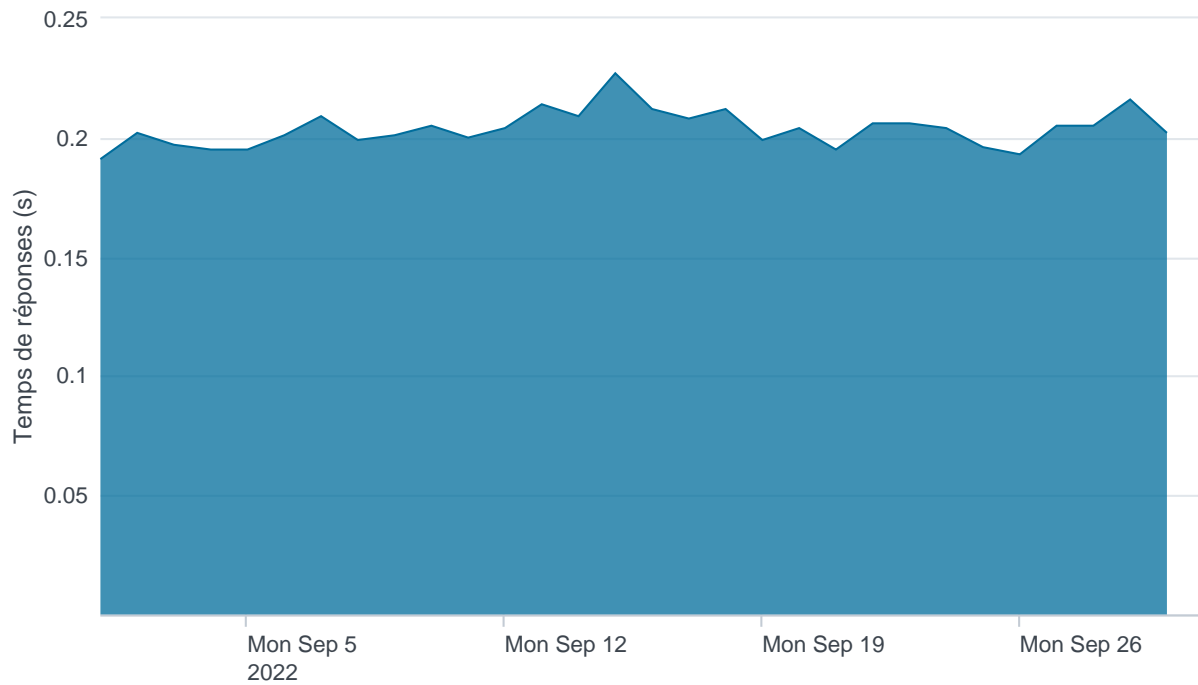

Nombre d'appels par APIs

Temps de réponse par APIs

Taux d'appels sans erreur

99.87%

API AISP - Nombre d'appels

API AISP - Temps de réponse

API AISP - Taux d'appels sans erreur

99.92%

API CBPII - Nombre d'appels

API CBPII - Temps de réponse

API CBPII - Taux d'appels sans erreur

100.00%

API PISP - Nombre d'appels

API PISP - Temps de réponse

API PISP - Taux d'appels sans erreur

0.00%