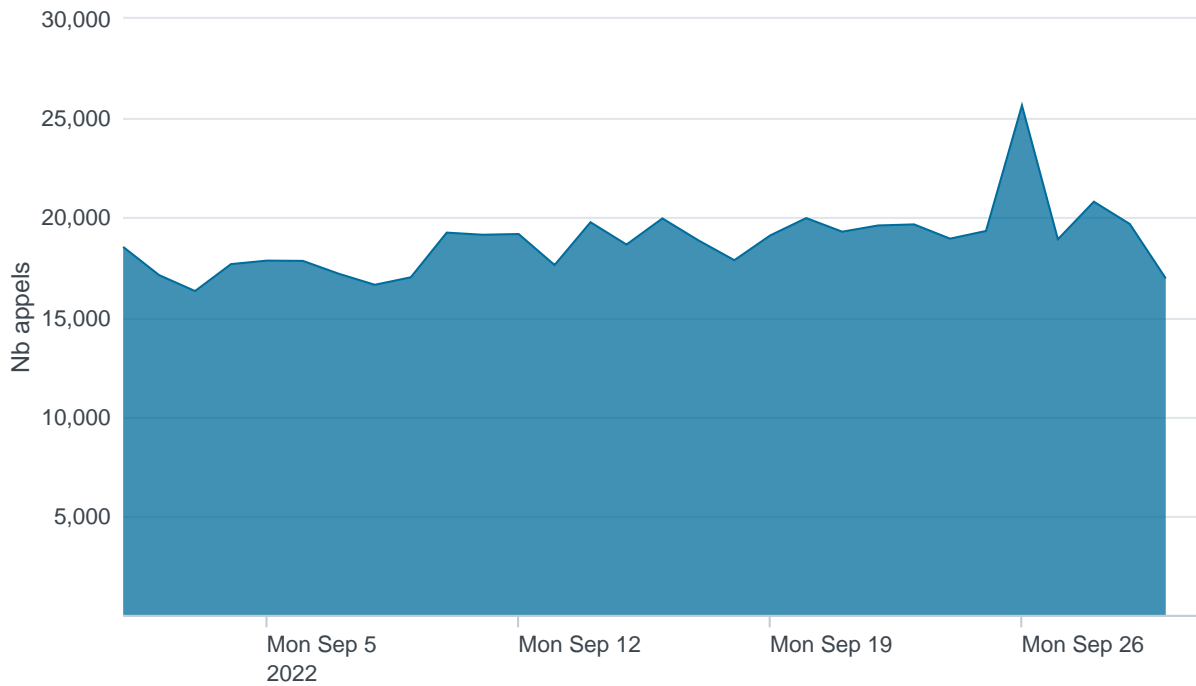

Nombre d'appels par APIs

Temps de réponse par APIs

Taux d'appels sans erreur

99.87%

API AISP - Nombre d'appels

API AISP - Temps de réponse

API AISP - Taux d'appels sans erreur

99.92%

API CBPII - Nombre d'appels

API CBPII - Temps de réponse

API CBPII - Taux d'appels sans erreur

100.00%

API PISP - Nombre d'appels

API PISP - Temps de réponse

API PISP - Taux d'appels sans erreur

0.00%