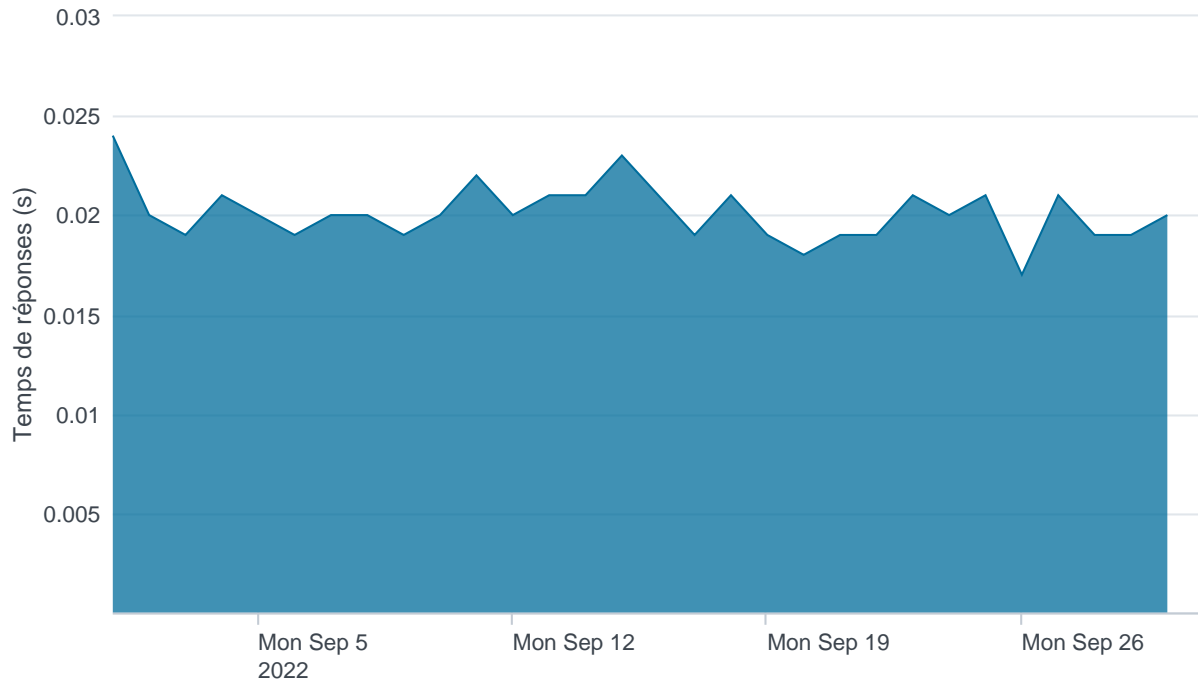

Nombre d'appels par APIs

Temps de réponse par APIs

Taux d'appels sans erreur

99.87%

API AISP - Nombre d'appels

API AISP - Temps de réponse

API AISP - Taux d'appels sans erreur

99.92%

API CBPII - Nombre d'appels

API CBPII - Temps de réponse

API CBPII - Taux d'appels sans erreur

100.00%

API PISP - Nombre d'appels

API PISP - Temps de réponse

API PISP - Taux d'appels sans erreur

0.00%

Oauth2 AISP/CBPII - Nombre d'appels

Oauth2 AISP/CBPII - Temps de réponse

Oauth2 AISP/CBPII - Taux d'appels sans erreur

95.15%

Oauth2 PISP - Nombre d'appels

No results found.

Oauth2 PISP - Temps de réponse

No results found.