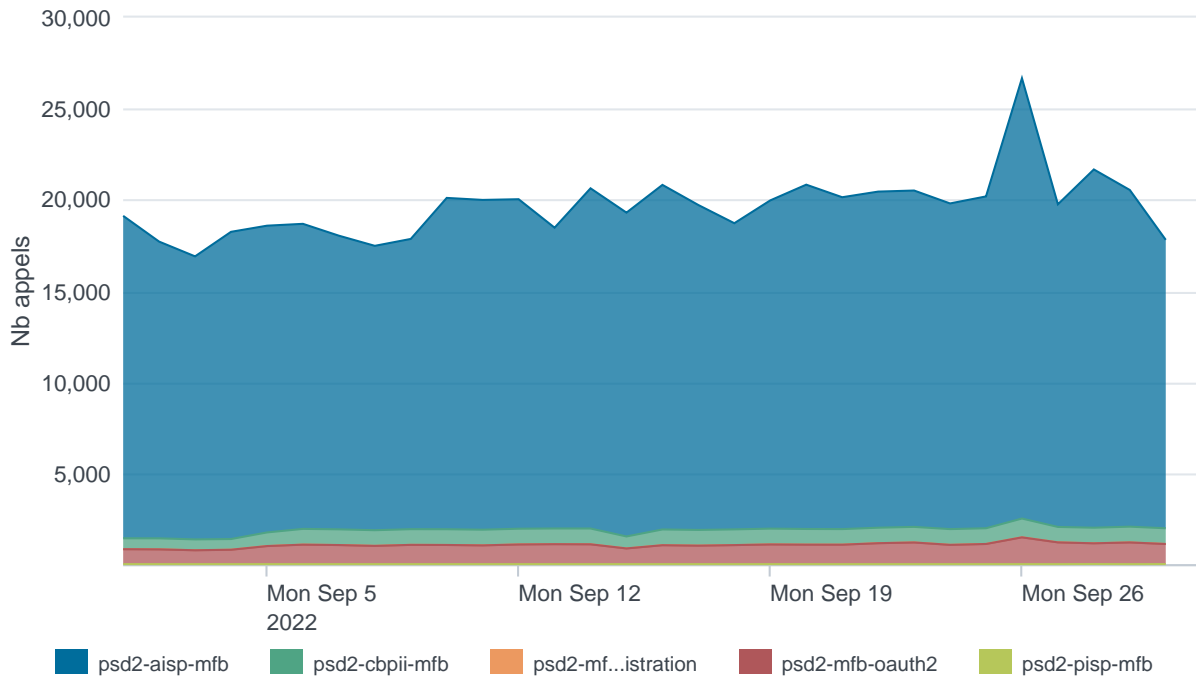

Nombre d'appels par APIs

Temps de réponse par APIs

Taux d'appels sans erreur

99.87%

API AISP - Nombre d'appels

API AISP - Temps de réponse

API AISP - Taux d'appels sans erreur

99.92%

API CBPII - Nombre d'appels

API CBPII - Temps de réponse

API CBPII - Taux d'appels sans erreur

100.00%

API PISP - Nombre d'appels

API PISP - Temps de réponse

API PISP - Taux d'appels sans erreur

0.00%

Oauth2 AISP/CBPII - Nombre d'appels

Oauth2 AISP/CBPII - Temps de réponse

Oauth2 AISP/CBPII - Taux d'appels sans erreur

95.15%

Oauth2 PISP - Nombre d'appels

No results found.

Oauth2 PISP - Temps de réponse

No results found.