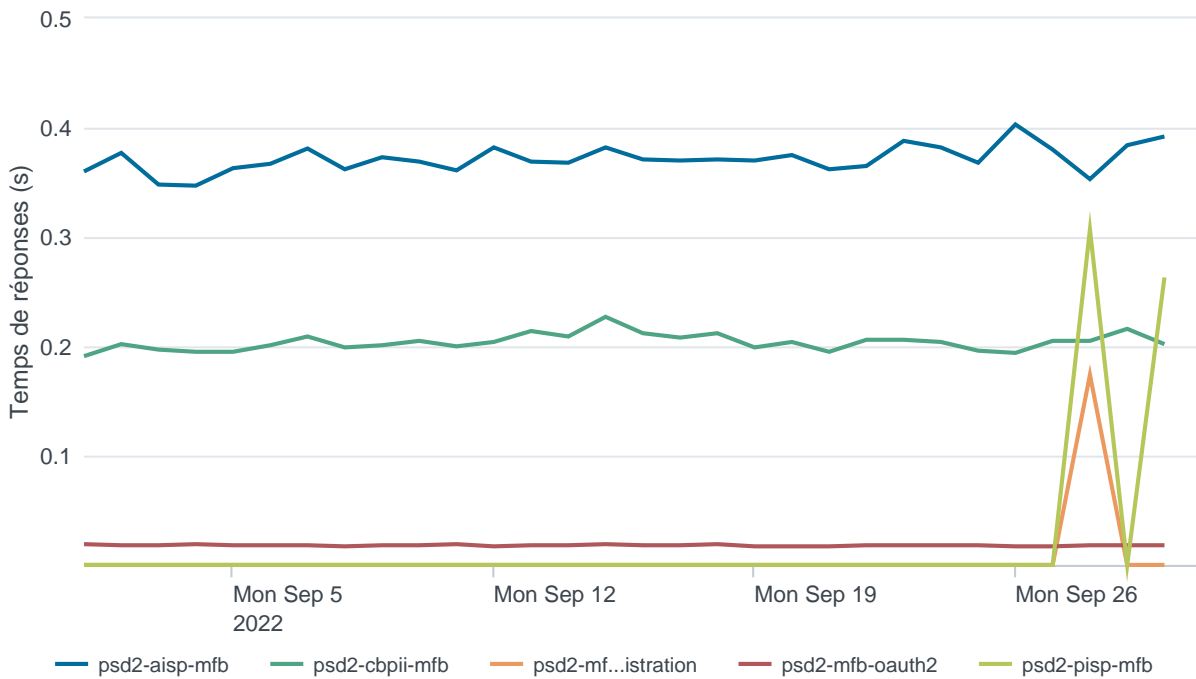

Nombre d'appels par APIs

Temps de réponse par APIs

Taux d'appels sans erreur

99.87%

API AISP - Nombre d'appels

API AISP - Temps de réponse

API AISP - Taux d'appels sans erreur

99.92%

API CBPII - Nombre d'appels

API CBPII - Temps de réponse

API CBPII - Taux d'appels sans erreur

100.00%

API PISP - Nombre d'appels

API PISP - Temps de réponse

API PISP - Taux d'appels sans erreur

0.00%

Oauth2 AISP/CBPII - Nombre d'appels

Oauth2 AISP/CBPII - Temps de réponse

Oauth2 AISP/CBPII - Taux d'appels sans erreur

95.15%

Oauth2 PISP - Nombre d'appels

No results found.

Oauth2 PISP - Temps de réponse

No results found.

Oauth2 PISP - Taux d'appels sans erreur

No results found.