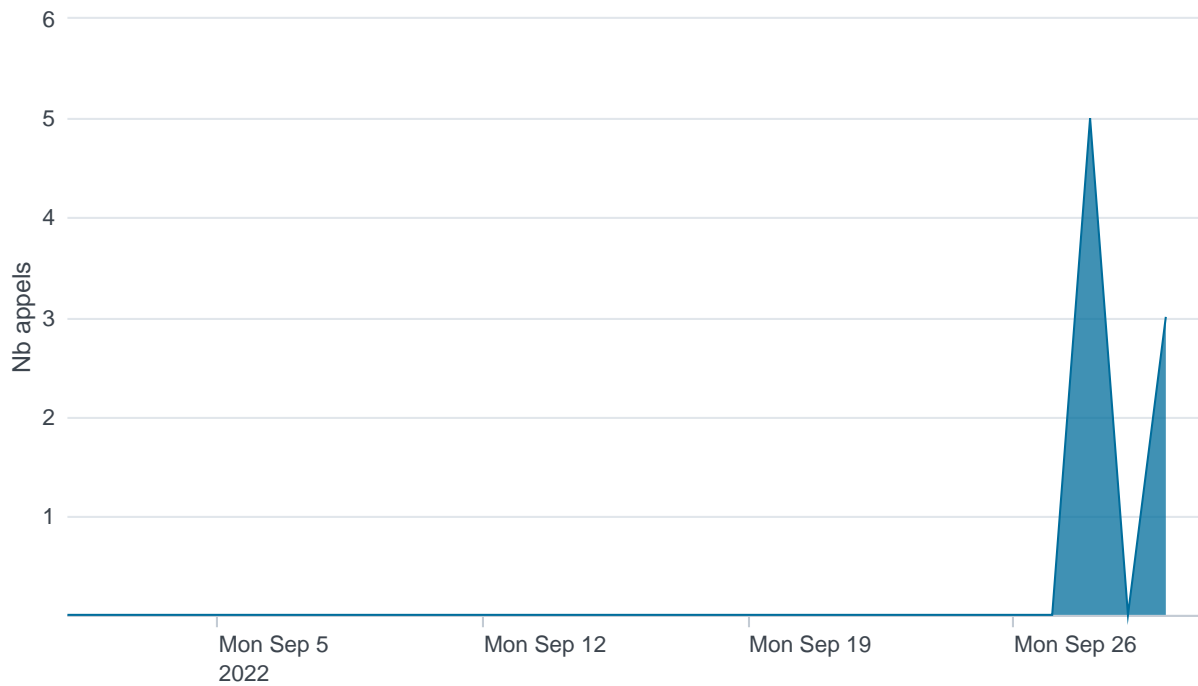

API CBPII - Nombre d'appels

API CBPII - Temps de réponse

API CBPII - Taux d'appels sans erreur

100.00%

API PISP - Nombre d'appels

API PISP - Temps de réponse

API PISP - Taux d'appels sans erreur

0.00%

Oauth2 AISP/CBPII - Nombre d'appels

Oauth2 AISP/CBPII - Temps de réponse

Oauth2 AISP/CBPII - Taux d'appels sans erreur

95.15%

Oauth2 PISP - Nombre d'appels

No results found.

Oauth2 PISP - Temps de réponse

No results found.