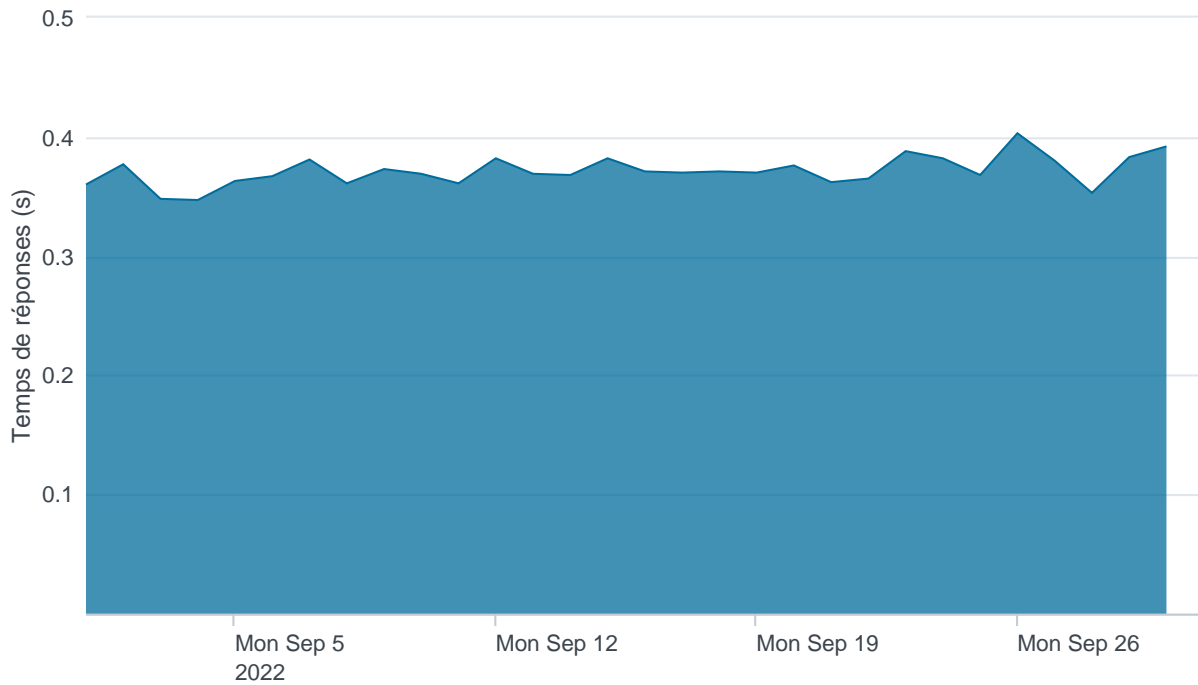

Nombre d'appels par APIs

Temps de réponse par APIs

Taux d'appels sans erreur

99.87%

API AISP - Nombre d'appels

API AISP - Temps de réponse

API AISP - Taux d'appels sans erreur

99.92%

API CBPII - Nombre d'appels

API CBPII - Temps de réponse

API CBPII - Taux d'appels sans erreur

100.00%

API PISP - Nombre d'appels

API PISP - Temps de réponse

API PISP - Taux d'appels sans erreur

0.00%