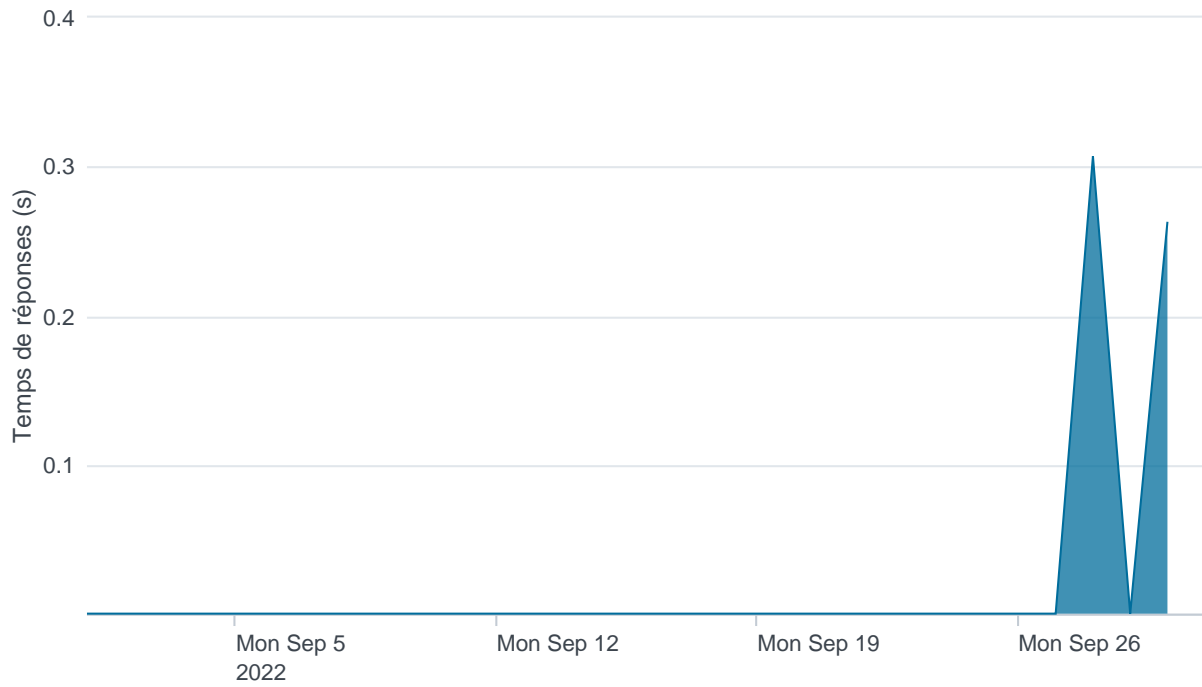

API CBPII - Nombre d'appels

API CBPII - Temps de réponse

API CBPII - Taux d'appels sans erreur

100.00%

API PISP - Nombre d'appels

API PISP - Temps de réponse

API PISP - Taux d'appels sans erreur

0.00%

Oauth2 AISP/CBPII - Nombre d'appels

Oauth2 AISP/CBPII - Temps de réponse

Oauth2 AISP/CBPII - Taux d'appels sans erreur

95.15%

Oauth2 PISP - Nombre d'appels

No results found.

Oauth2 PISP - Temps de réponse

No results found.