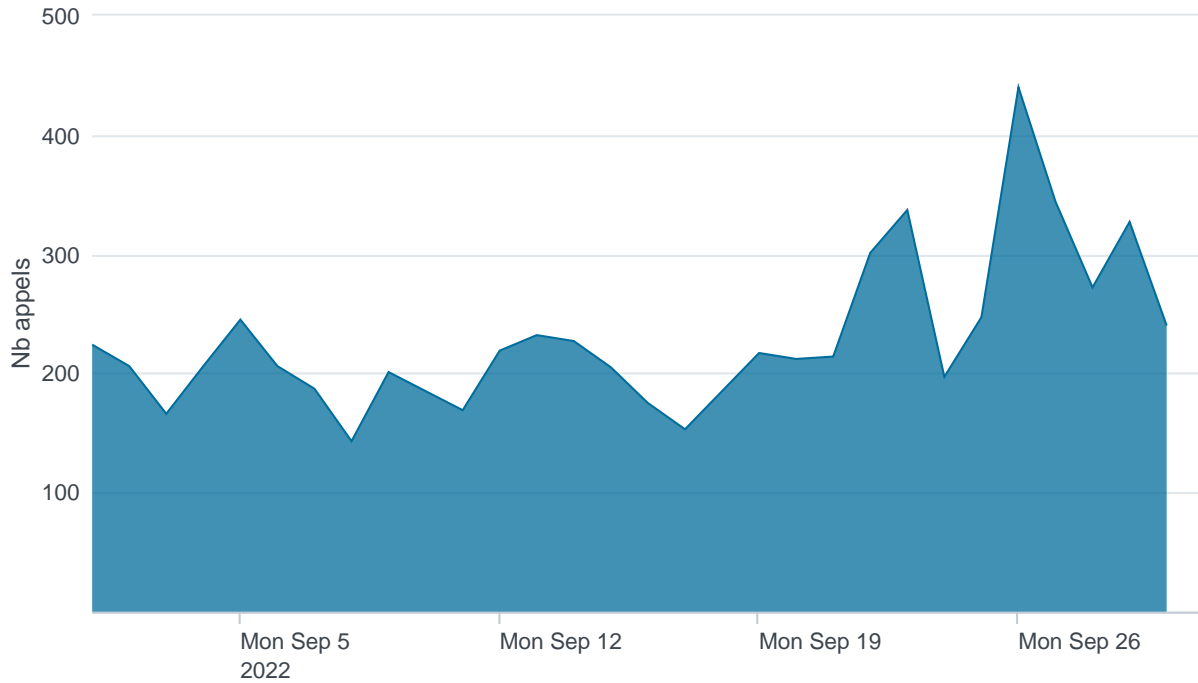

Nombre d'appels par APIs

Temps de réponse par APIs

Taux d'appels sans erreur

99.87%

API AISP - Nombre d'appels

API AISP - Temps de réponse

API AISP - Taux d'appels sans erreur

99.92%

API CBPII - Nombre d'appels

API CBPII - Temps de réponse

API CBPII - Taux d'appels sans erreur

100.00%

API PISP - Nombre d'appels

API PISP - Temps de réponse

API PISP - Taux d'appels sans erreur

0.00%

Oauth2 AISP/CBPII - Nombre d'appels

Oauth2 AISP/CBPII - Temps de réponse

Oauth2 AISP/CBPII - Taux d'appels sans erreur

95.15%

Oauth2 PISP - Nombre d'appels

No results found.

Oauth2 PISP - Temps de réponse

No results found.