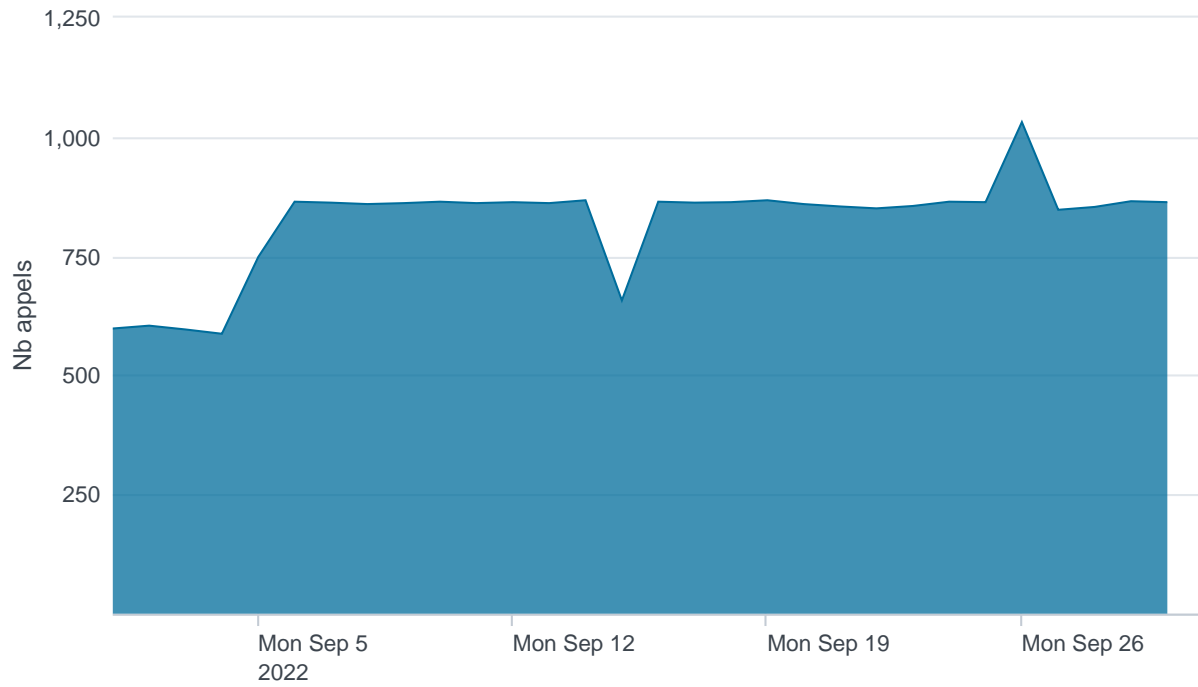

Nombre d'appels par APIs

Temps de réponse par APIs

Taux d'appels sans erreur

99.87%

API AISP - Nombre d'appels

API AISP - Temps de réponse

API AISP - Taux d'appels sans erreur

99.92%

API CBPII - Nombre d'appels

API CBPII - Temps de réponse

API CBPII - Taux d'appels sans erreur

100.00%

API PISP - Nombre d'appels

API PISP - Temps de réponse

API PISP - Taux d'appels sans erreur

0.00%