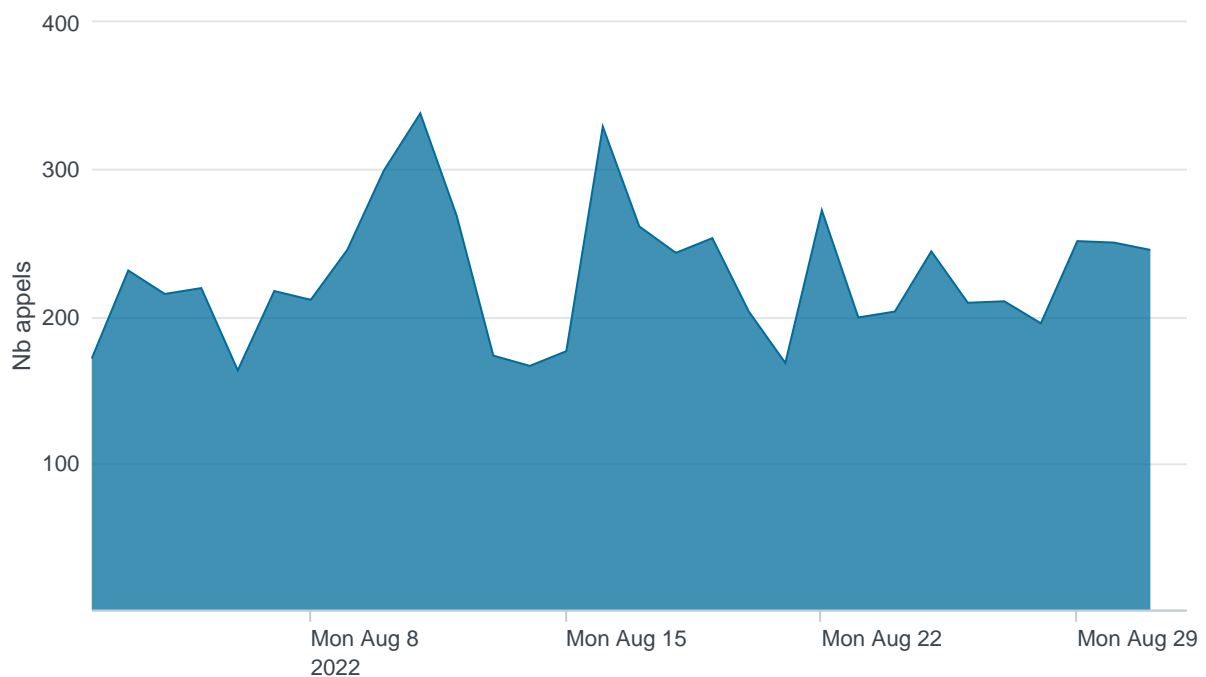

Nombre d'appels par APIs

Temps de réponse par APIs

Taux d'appels sans erreur

99.89%

API AISP - Nombre d'appels

API AISP - Temps de réponse

API AISP - Taux d'appels sans erreur

99.94%

API CBPII - Nombre d'appels

API CBPII - Temps de réponse

API CBPII - Taux d'appels sans erreur

100.00%

API PISP - Nombre d'appels

No results found.

API PISP - Temps de réponse

No results found.

API PISP - Taux d'appels sans erreur

No results found.

Oauth2 AISP/CBPII - Nombre d'appels

Oauth2 AISP/CBPII - Temps de réponse

Oauth2 AISP/CBPII - Taux d'appels sans erreur

95.20%

Oauth2 PISP - Nombre d'appels