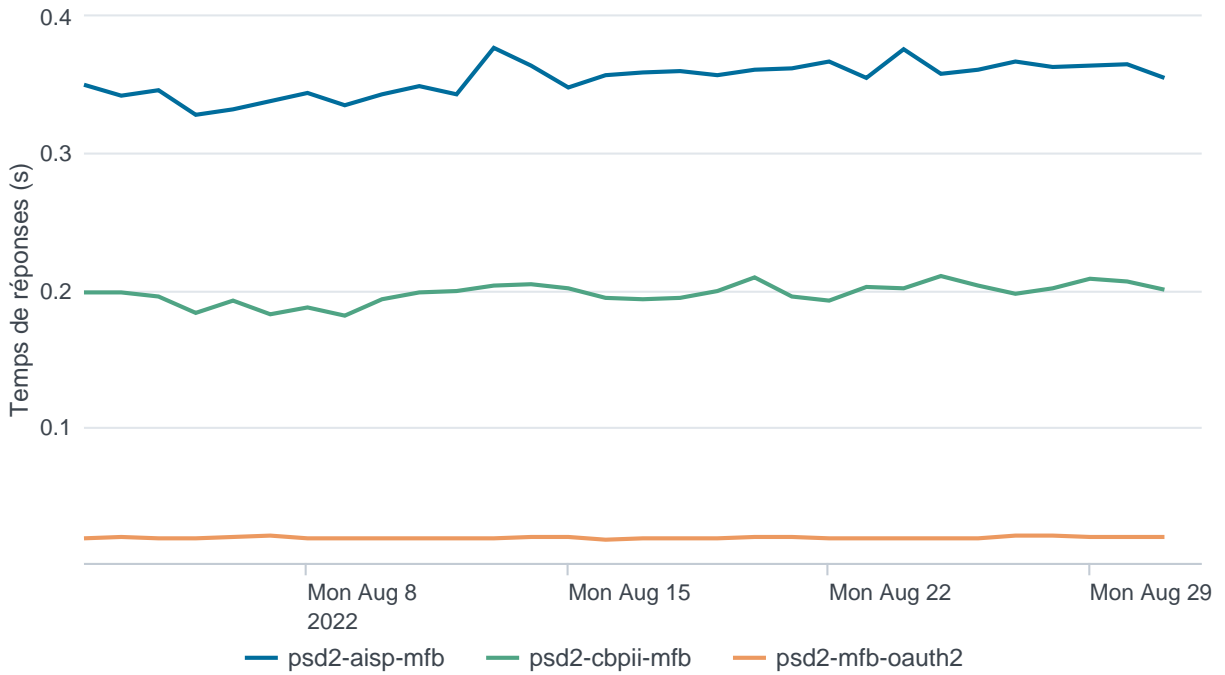

Nombre d'appels par APIs

Temps de réponse par APIs

Taux d'appels sans erreur

99.89%

API AISP - Nombre d'appels

API AISP - Temps de réponse

API AISP - Taux d'appels sans erreur

99.94%

API CBPII - Nombre d'appels

API CBPII - Temps de réponse

API CBPII - Taux d'appels sans erreur

100.00%

API PISP - Nombre d'appels

No results found.

API PISP - Temps de réponse

No results found.

API PISP - Taux d'appels sans erreur

No results found.

Oauth2 AISP/CBPII - Nombre d'appels

Oauth2 AISP/CBPII - Temps de réponse

Oauth2 AISP/CBPII - Taux d'appels sans erreur

95.20%

Oauth2 PISP - Nombre d'appels