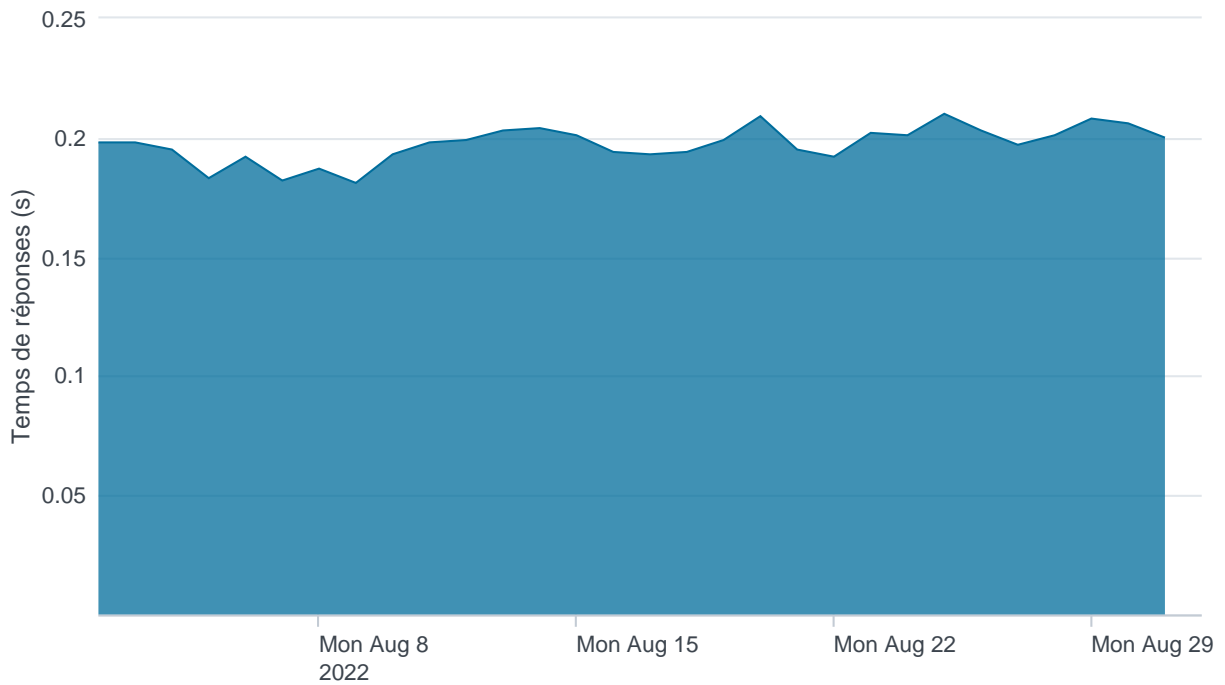

Nombre d'appels par APIs

Temps de réponse par APIs

Taux d'appels sans erreur

99.89%

API AISP - Nombre d'appels

API AISP - Temps de réponse

API AISP - Taux d'appels sans erreur

99.94%

API CBPII - Nombre d'appels

API CBPII - Temps de réponse

API CBPII - Taux d'appels sans erreur

100.00%

API PISP - Nombre d'appels

No results found.

API PISP - Temps de réponse

No results found.

API PISP - Taux d'appels sans erreur

No results found.

Oauth2 AISP/CBPII - Nombre d'appels

Oauth2 AISP/CBPII - Temps de réponse

Oauth2 AISP/CBPII - Taux d'appels sans erreur

95.20%

Oauth2 PISP - Nombre d'appels