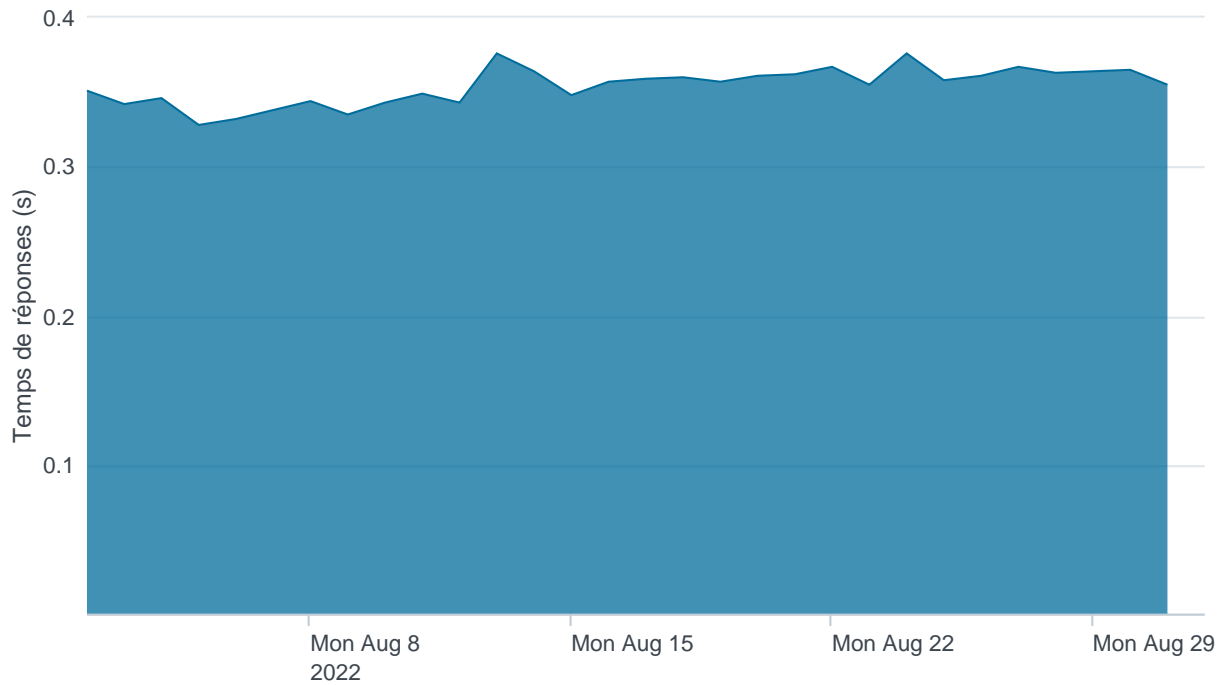

Nombre d'appels par APIs

Temps de réponse par APIs

Taux d'appels sans erreur

99.89%

API AISP - Nombre d'appels

API AISP - Temps de réponse

API AISP - Taux d'appels sans erreur

99.94%

API CBPII - Nombre d'appels

API CBPII - Temps de réponse

API CBPII - Taux d'appels sans erreur

100.00%

API PISP - Nombre d'appels

No results found.

API PISP - Temps de réponse

No results found.

API PISP - Taux d'appels sans erreur

No results found.

Oauth2 AISP/CBPII - Nombre d'appels

Oauth2 AISP/CBPII - Temps de réponse

Oauth2 AISP/CBPII - Taux d'appels sans erreur

95.20%

Oauth2 PISP - Nombre d'appels