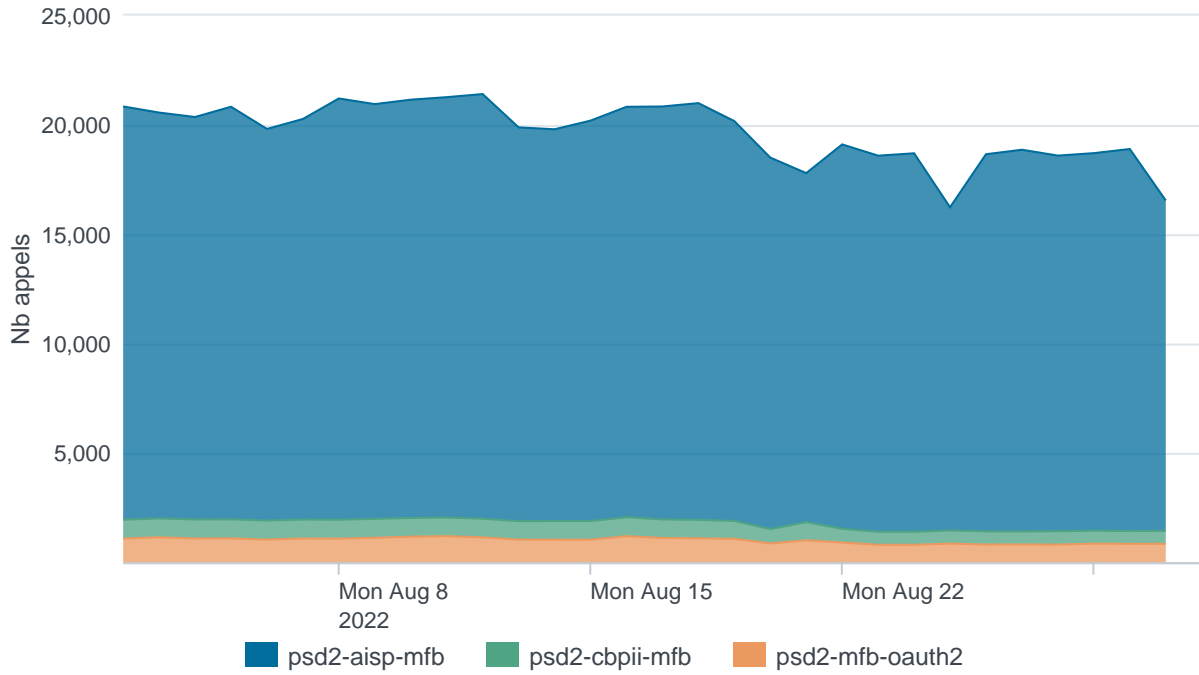

Nombre d'appels par APIs

Temps de réponse par APIs

Taux d'appels sans erreur

99.89%

API AISP - Nombre d'appels

API AISP - Temps de réponse

API AISP - Taux d'appels sans erreur

99.94%

API CBPII - Nombre d'appels

API CBPII - Temps de réponse

API CBPII - Taux d'appels sans erreur

100.00%

API PISP - Nombre d'appels

No results found.

API PISP - Temps de réponse

No results found.

API PISP - Taux d'appels sans erreur

No results found.

Oauth2 AISP/CBPII - Nombre d'appels

Oauth2 AISP/CBPII - Temps de réponse

Oauth2 AISP/CBPII - Taux d'appels sans erreur

95.20%

Oauth2 PISP - Nombre d'appels