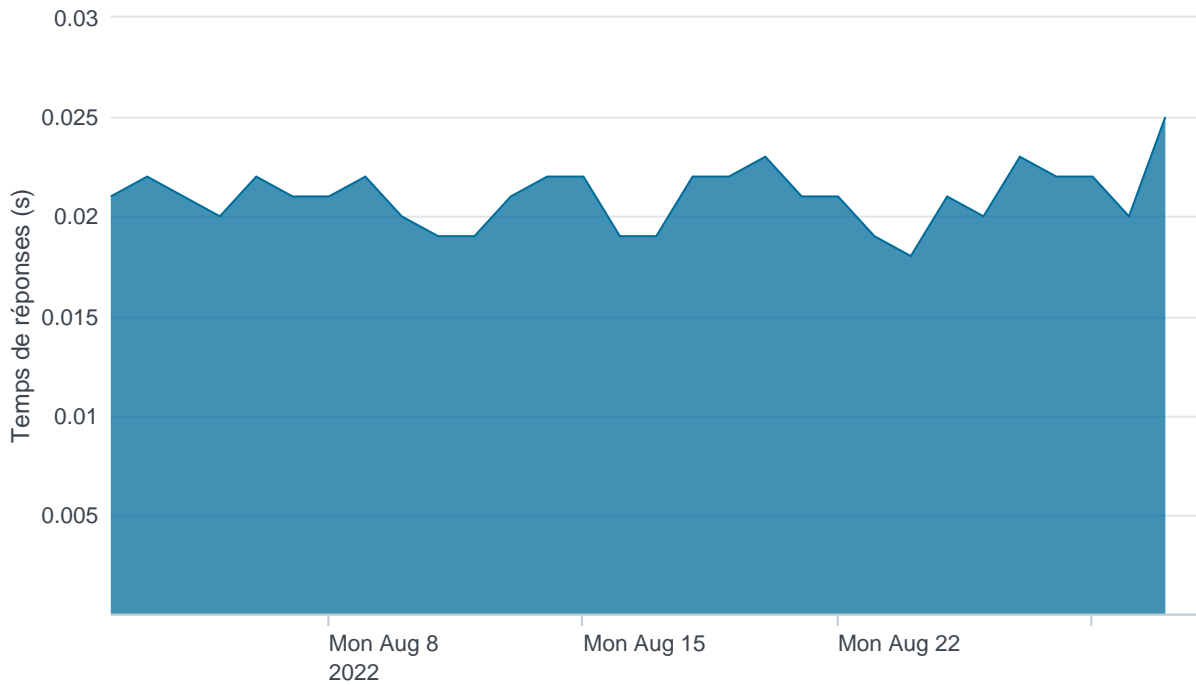

Nombre d'appels par APIs

Temps de réponse par APIs

Taux d'appels sans erreur

99.89%

API AISP - Nombre d'appels

API AISP - Temps de réponse

API AISP - Taux d'appels sans erreur

99.94%

API CBPII - Nombre d'appels

API CBPII - Temps de réponse

API CBPII - Taux d'appels sans erreur

100.00%

API PISP - Nombre d'appels

No results found.

API PISP - Temps de réponse

No results found.

API PISP - Taux d'appels sans erreur

No results found.

Oauth2 AISP/CBPII - Nombre d'appels

Oauth2 AISP/CBPII - Temps de réponse

Oauth2 AISP/CBPII - Taux d'appels sans erreur

95.20%

Oauth2 PISP - Nombre d'appels