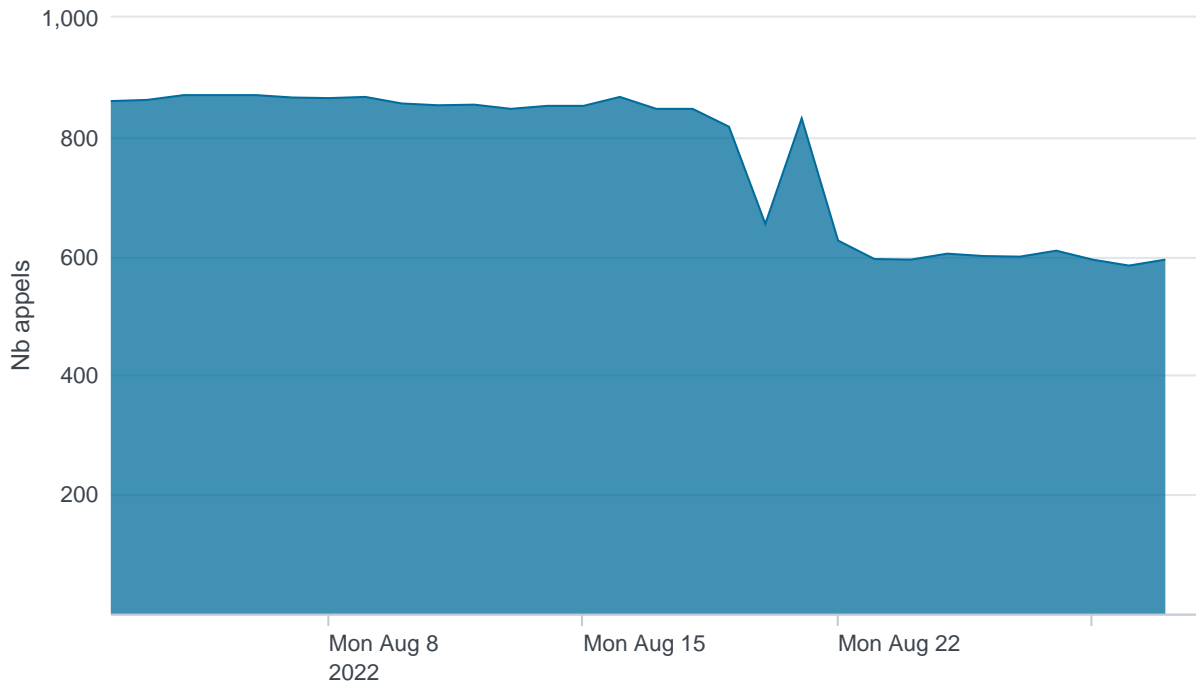

Nombre d'appels par APIs

Temps de réponse par APIs

Taux d'appels sans erreur

99.89%

API AISP - Nombre d'appels

API AISP - Temps de réponse

API AISP - Taux d'appels sans erreur

99.94%

API CBPII - Nombre d'appels

API CBPII - Temps de réponse

API CBPII - Taux d'appels sans erreur

100.00%

API PISP - Nombre d'appels

No results found.

API PISP - Temps de réponse

No results found.

API PISP - Taux d'appels sans erreur

No results found.

Oauth2 AISP/CBPII - Nombre d'appels

Oauth2 AISP/CBPII - Temps de réponse

Oauth2 AISP/CBPII - Taux d'appels sans erreur

95.20%

Oauth2 PISP - Nombre d'appels