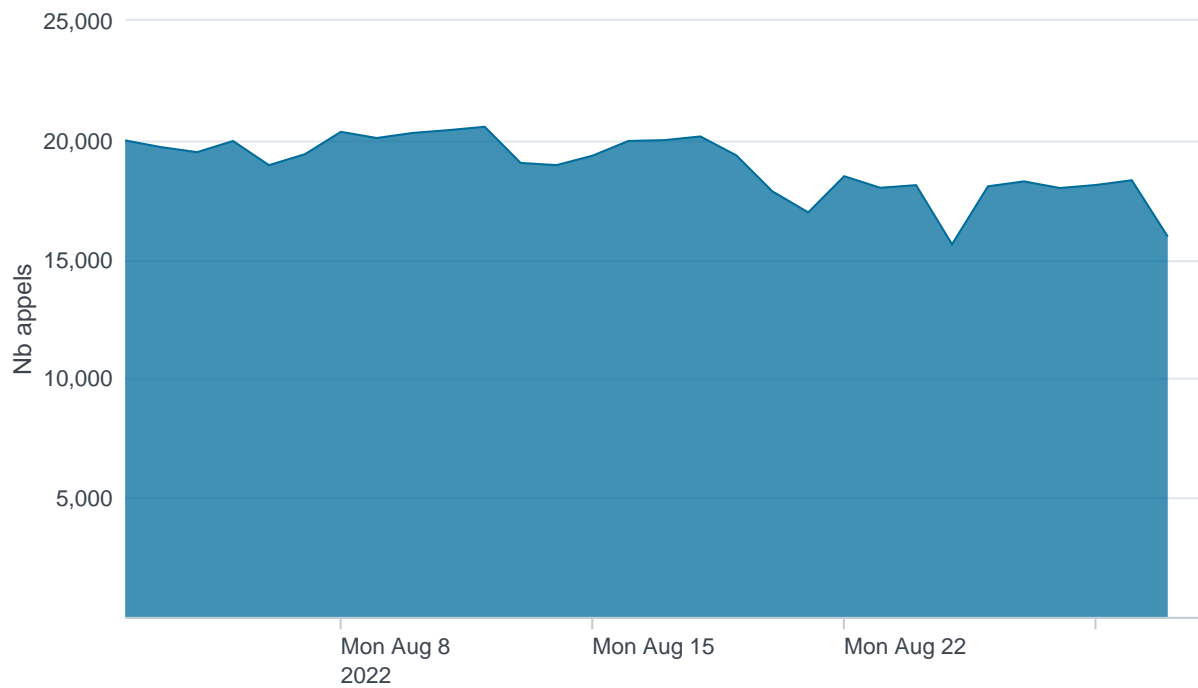

Nombre d'appels par APIs

Temps de réponse par APIs

Taux d'appels sans erreur

99.89%

API AISP - Nombre d'appels

API AISP - Temps de réponse

API AISP - Taux d'appels sans erreur

99.94%

API CBPII - Nombre d'appels

API CBPII - Temps de réponse

API CBPII - Taux d'appels sans erreur

100.00%

API PISP - Nombre d'appels

No results found.

API PISP - Temps de réponse

No results found.

API PISP - Taux d'appels sans erreur

No results found.

Oauth2 AISP/CBPII - Nombre d'appels

Oauth2 AISP/CBPII - Temps de réponse

Oauth2 AISP/CBPII - Taux d'appels sans erreur

95.20%

Oauth2 PISP - Nombre d'appels