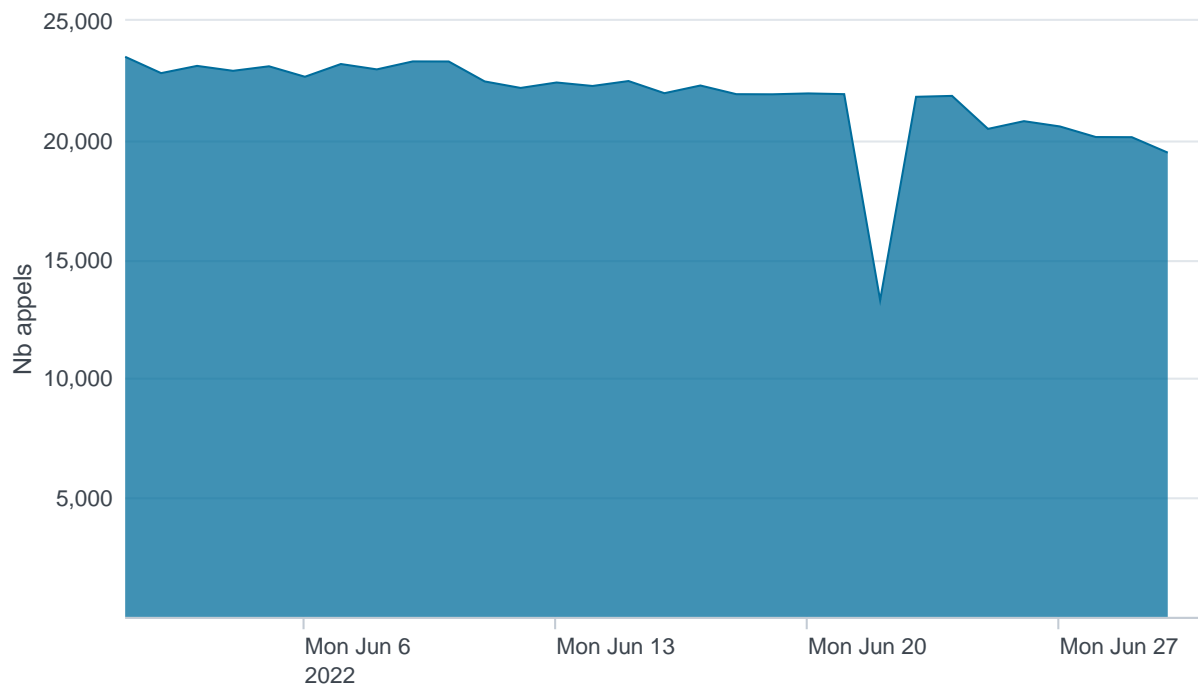

Nombre d'appels par APIs

Temps de réponse par APIs

Taux d'appels sans erreur

99.87%

API AISP - Nombre d'appels

API AISP - Temps de réponse

API AISP - Taux d'appels sans erreur

99.94%

API CBPII - Nombre d'appels

API CBPII - Temps de réponse

API CBPII - Taux d'appels sans erreur

100.00%

API PISP - Nombre d'appels

API PISP - Temps de réponse

API PISP - Taux d'appels sans erreur

100.00%