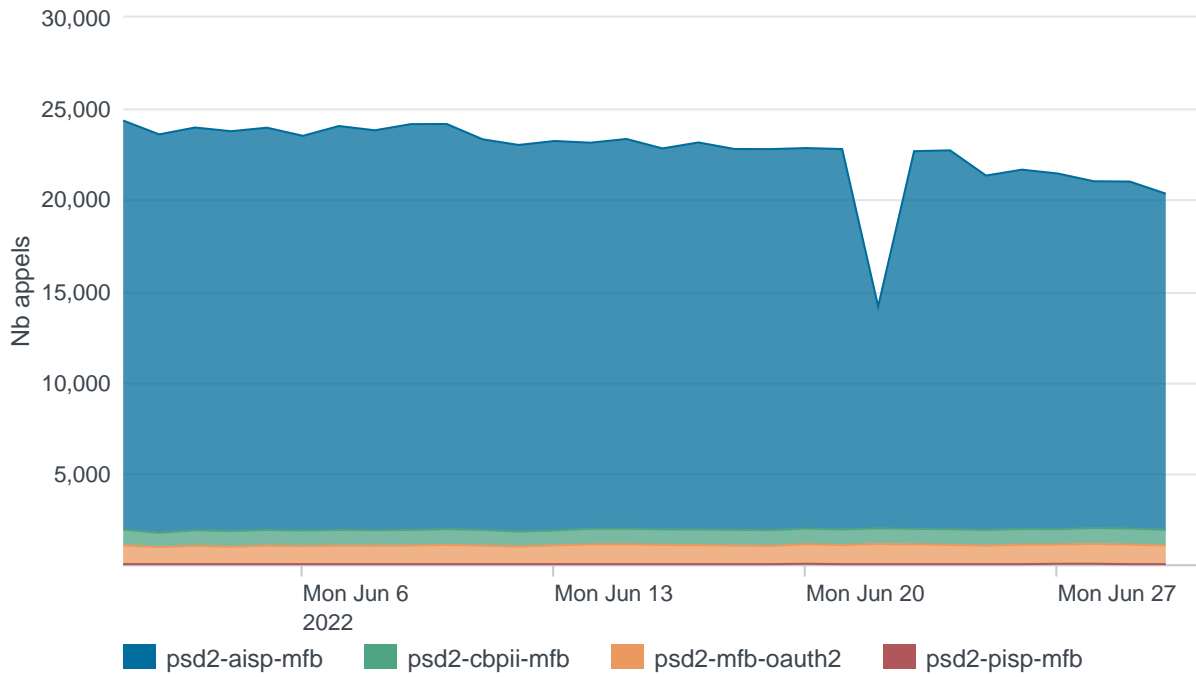

Nombre d'appels par APIs

Temps de réponse par APIs

Taux d'appels sans erreur

99.87%

API AISP - Nombre d'appels

API AISP - Temps de réponse

API AISP - Taux d'appels sans erreur

99.94%

API CBPII - Nombre d'appels

API CBPII - Temps de réponse

API CBPII - Taux d'appels sans erreur

100.00%

API PISP - Nombre d'appels

API PISP - Temps de réponse

API PISP - Taux d'appels sans erreur

100.00%