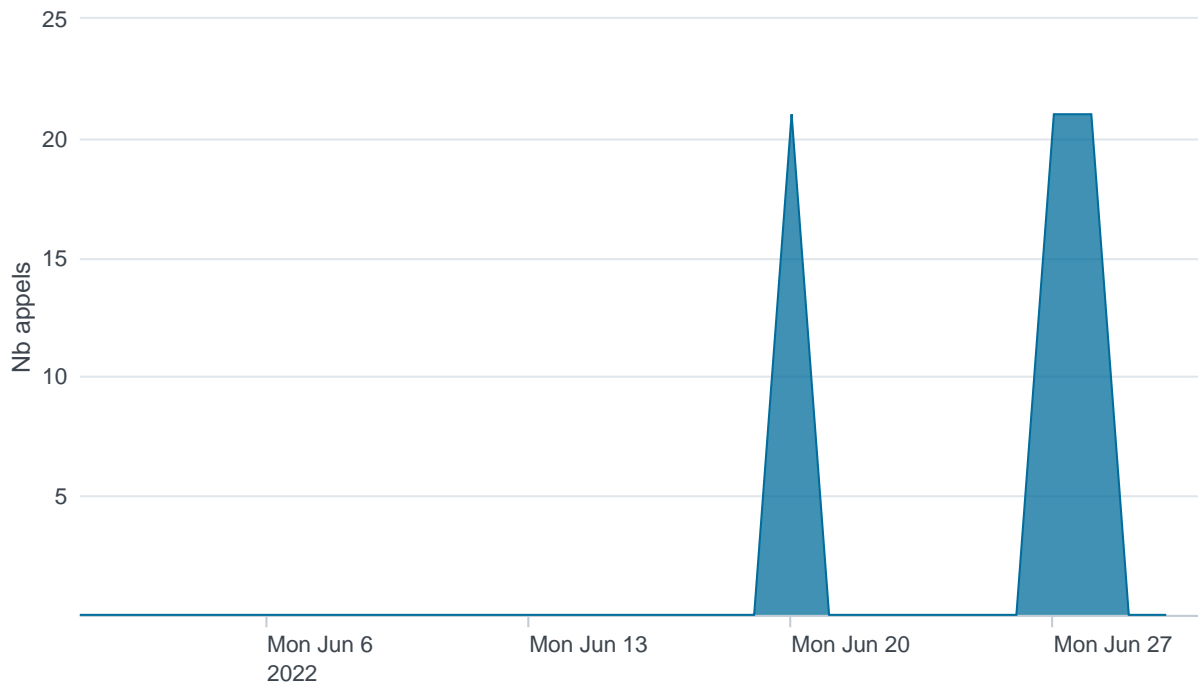

Nombre d'appels par APIs

Temps de réponse par APIs

Taux d'appels sans erreur

99.87%

API AISP - Nombre d'appels

API AISP - Temps de réponse

API AISP - Taux d'appels sans erreur

99.94%

API CBPII - Nombre d'appels

API CBPII - Temps de réponse

API CBPII - Taux d'appels sans erreur

100.00%

API PISP - Nombre d'appels

API PISP - Temps de réponse

API PISP - Taux d'appels sans erreur

100.00%

Oauth2 AISP/CBPII - Nombre d'appels

Oauth2 AISP/CBPII - Temps de réponse

Oauth2 AISP/CBPII - Taux d'appels sans erreur

90.43%

Oauth2 PISP - Nombre d'appels

No results found.

Oauth2 PISP - Temps de réponse

No results found.