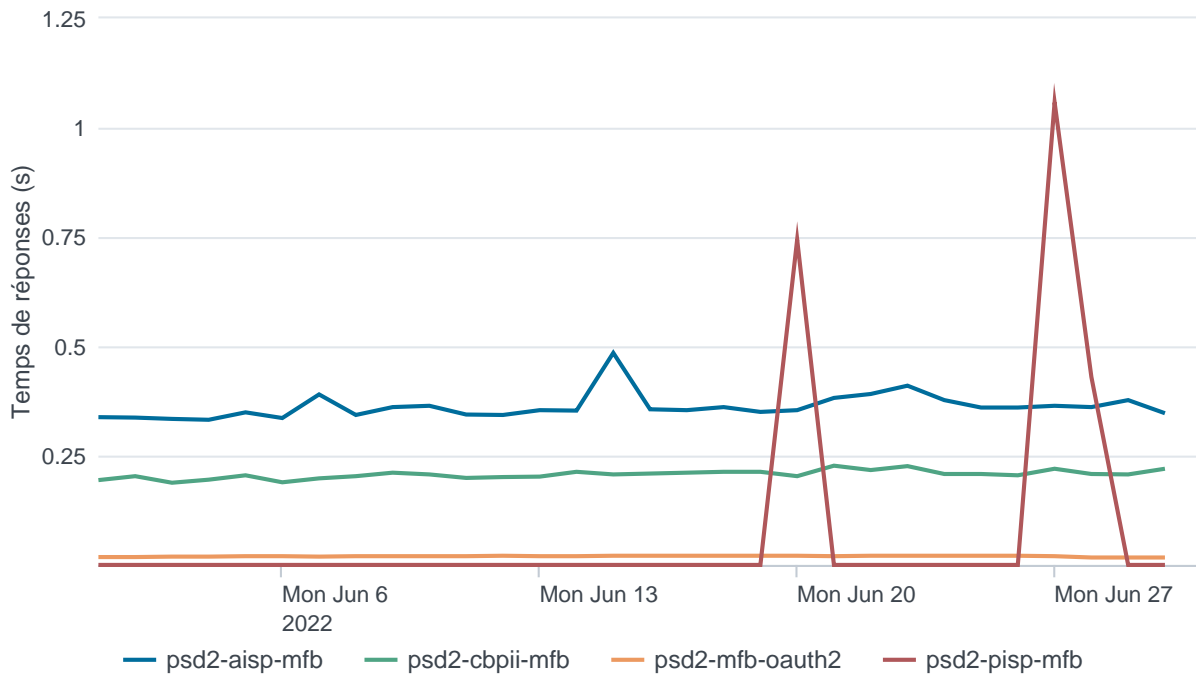

Nombre d'appels par APIs

Temps de réponse par APIs

Taux d'appels sans erreur

99.87%

API AISP - Nombre d'appels

API AISP - Temps de réponse

API AISP - Taux d'appels sans erreur

99.94%

API CBPII - Nombre d'appels

API CBPII - Temps de réponse

API CBPII - Taux d'appels sans erreur

100.00%

API PISP - Nombre d'appels

API PISP - Temps de réponse

API PISP - Taux d'appels sans erreur

100.00%

Oauth2 AISP/CBPII - Nombre d'appels

Oauth2 AISP/CBPII - Temps de réponse

Oauth2 AISP/CBPII - Taux d'appels sans erreur

90.43%

Oauth2 PISP - Nombre d'appels

No results found.

Oauth2 PISP - Temps de réponse

No results found.