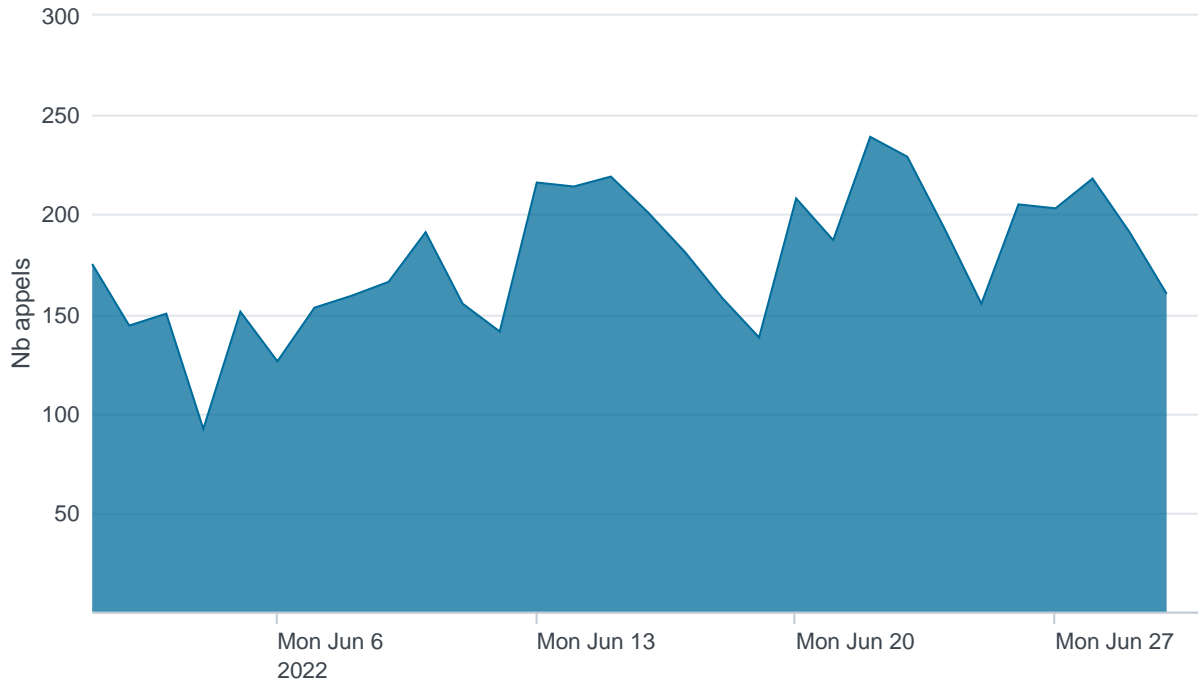

Nombre d'appels par APIs

Temps de réponse par APIs

Taux d'appels sans erreur

99.87%

API AISP - Nombre d'appels

API AISP - Temps de réponse

API AISP - Taux d'appels sans erreur

99.94%

API CBPII - Nombre d'appels

API CBPII - Temps de réponse

API CBPII - Taux d'appels sans erreur

100.00%

API PISP - Nombre d'appels

API PISP - Temps de réponse

API PISP - Taux d'appels sans erreur

100.00%

Oauth2 AISP/CBPII - Nombre d'appels

Oauth2 AISP/CBPII - Temps de réponse

Oauth2 AISP/CBPII - Taux d'appels sans erreur

90.43%

Oauth2 PISP - Nombre d'appels

No results found.

Oauth2 PISP - Temps de réponse

No results found.