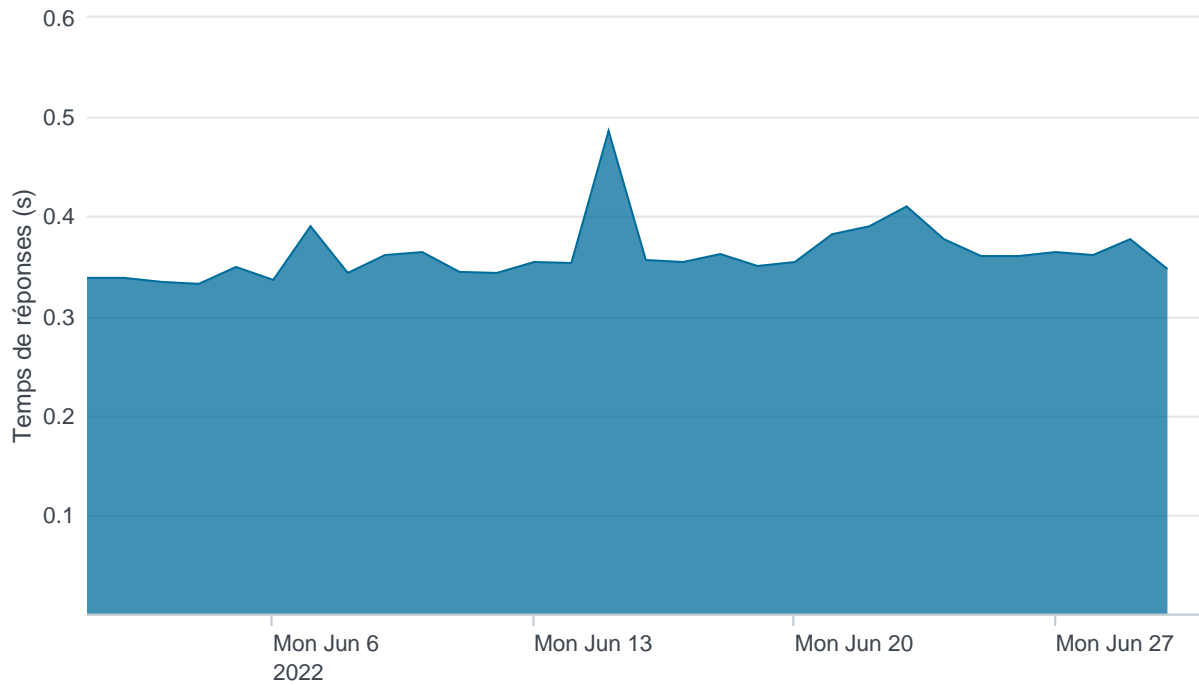

Nombre d'appels par APIs

Temps de réponse par APIs

Taux d'appels sans erreur

99.87%

API AISP - Nombre d'appels

API AISP - Temps de réponse

API AISP - Taux d'appels sans erreur

99.94%

API CBPII - Nombre d'appels

API CBPII - Temps de réponse

API CBPII - Taux d'appels sans erreur

100.00%

API PISP - Nombre d'appels

API PISP - Temps de réponse

API PISP - Taux d'appels sans erreur

100.00%

Oauth2 AISP/CBPII - Nombre d'appels

Oauth2 AISP/CBPII - Temps de réponse

Oauth2 AISP/CBPII - Taux d'appels sans erreur

90.43%

Oauth2 PISP - Nombre d'appels

No results found.

Oauth2 PISP - Temps de réponse

No results found.