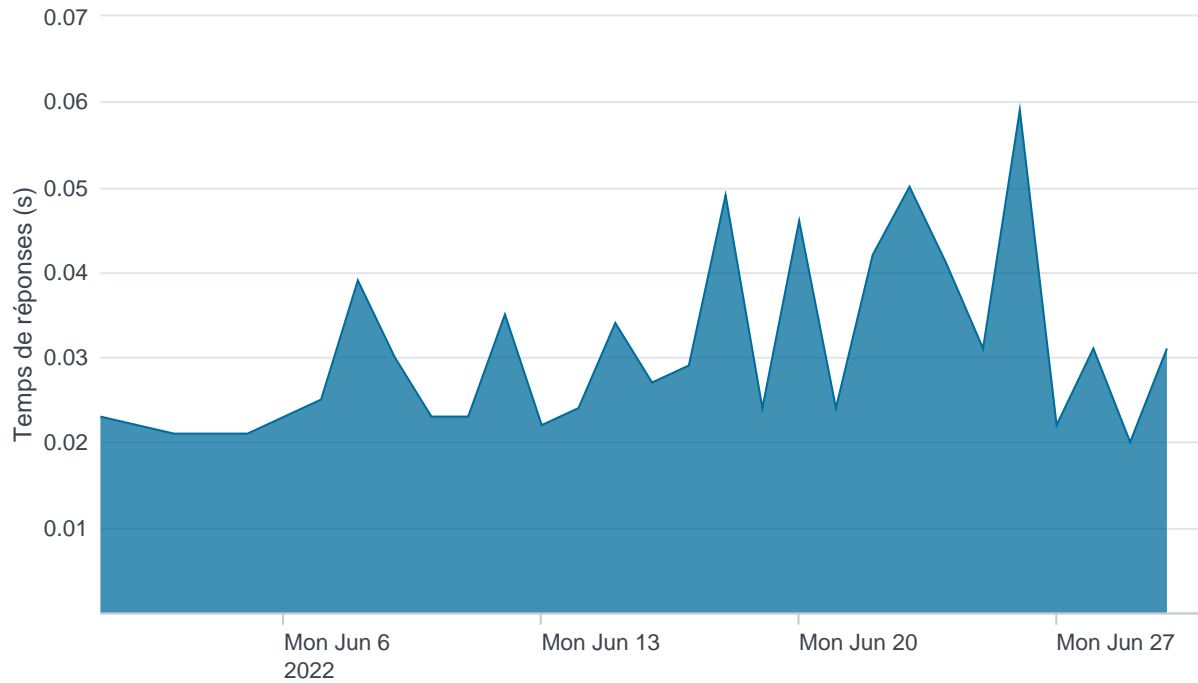

Nombre d'appels par APIs

Temps de réponse par APIs

Taux d'appels sans erreur

99.87%

API AISP - Nombre d'appels

API AISP - Temps de réponse

API AISP - Taux d'appels sans erreur

99.94%

API CBPII - Nombre d'appels

API CBPII - Temps de réponse

API CBPII - Taux d'appels sans erreur

100.00%

API PISP - Nombre d'appels

API PISP - Temps de réponse

API PISP - Taux d'appels sans erreur

100.00%

Oauth2 AISP/CBPII - Nombre d'appels

Oauth2 AISP/CBPII - Temps de réponse

Oauth2 AISP/CBPII - Taux d'appels sans erreur

90.43%

Oauth2 PISP - Nombre d'appels

No results found.

Oauth2 PISP - Temps de réponse

No results found.