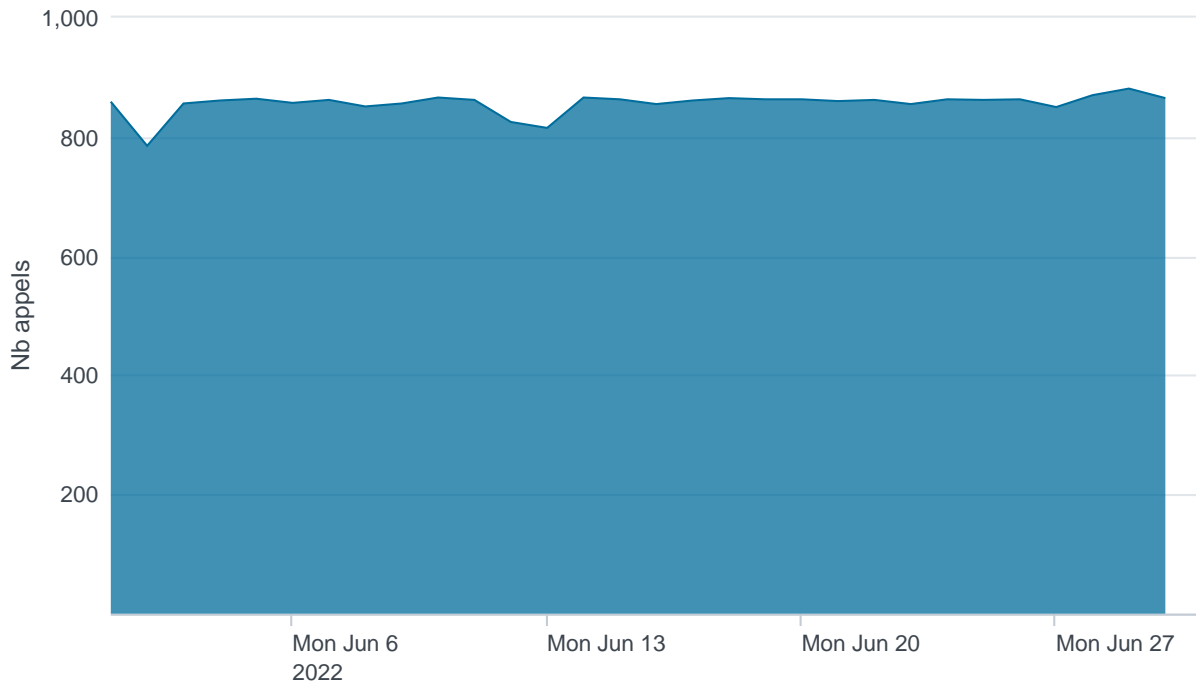

Nombre d'appels par APIs

Temps de réponse par APIs

Taux d'appels sans erreur

99.87%

API AISP - Nombre d'appels

API AISP - Temps de réponse

API AISP - Taux d'appels sans erreur

99.94%

API CBPII - Nombre d'appels

API CBPII - Temps de réponse

API CBPII - Taux d'appels sans erreur

100.00%

API PISP - Nombre d'appels

API PISP - Temps de réponse

API PISP - Taux d'appels sans erreur

100.00%