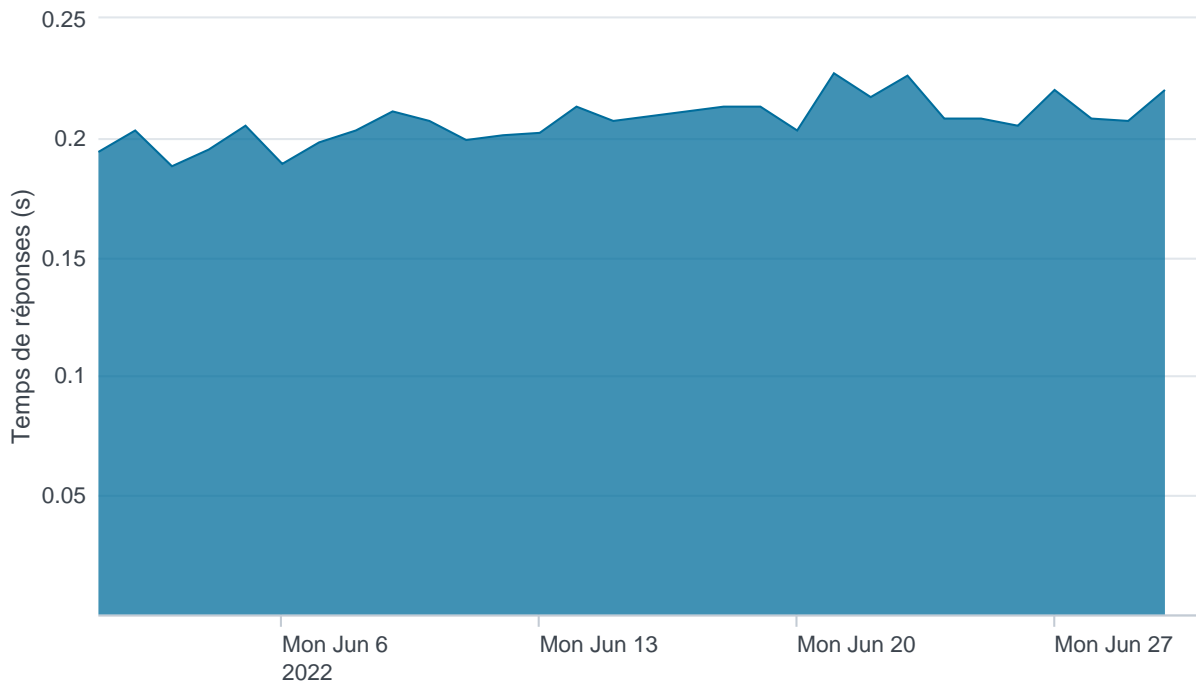

Nombre d'appels par APIs

Temps de réponse par APIs

Taux d'appels sans erreur

99.87%

API AISP - Nombre d'appels

API AISP - Temps de réponse

API AISP - Taux d'appels sans erreur

99.94%

API CBPII - Nombre d'appels

API CBPII - Temps de réponse

API CBPII - Taux d'appels sans erreur

100.00%

API PISP - Nombre d'appels

API PISP - Temps de réponse

API PISP - Taux d'appels sans erreur

100.00%