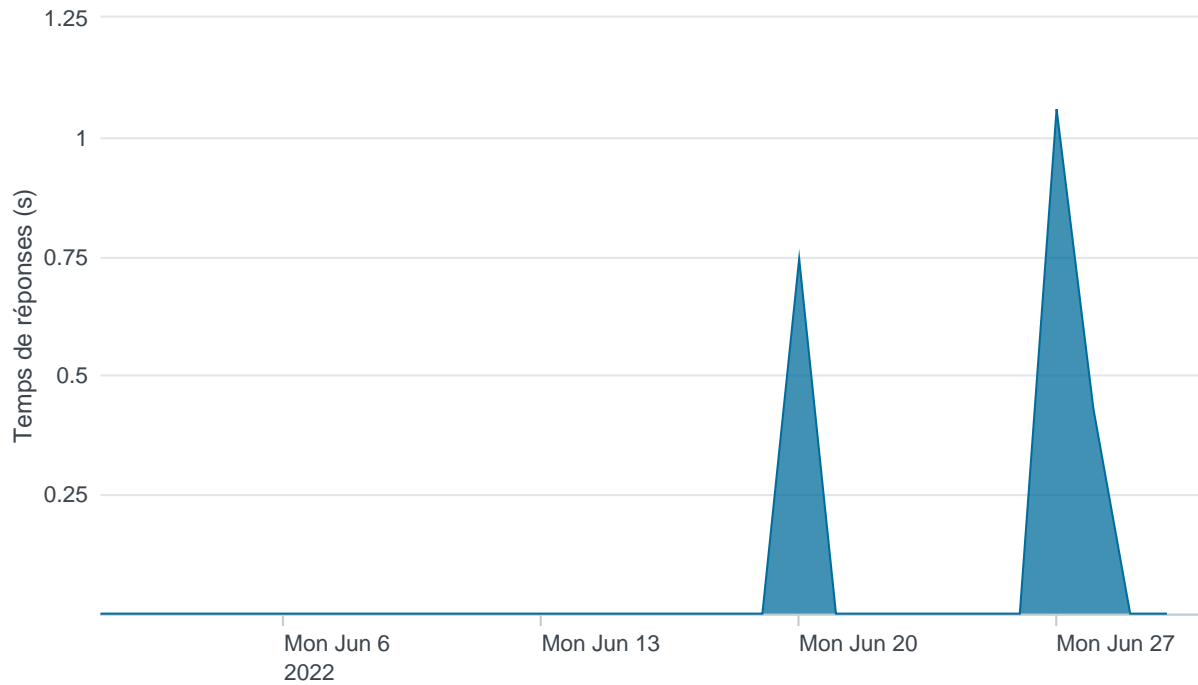

Nombre d'appels par APIs

Temps de réponse par APIs

Taux d'appels sans erreur

99.87%

API AISP - Nombre d'appels

API AISP - Temps de réponse

API AISP - Taux d'appels sans erreur

99.94%

API CBPII - Nombre d'appels

API CBPII - Temps de réponse

API CBPII - Taux d'appels sans erreur

100.00%

API PISP - Nombre d'appels

API PISP - Temps de réponse

API PISP - Taux d'appels sans erreur

100.00%

Oauth2 AISP/CBPII - Nombre d'appels

Oauth2 AISP/CBPII - Temps de réponse

Oauth2 AISP/CBPII - Taux d'appels sans erreur

90.43%

Oauth2 PISP - Nombre d'appels

No results found.

Oauth2 PISP - Temps de réponse

No results found.