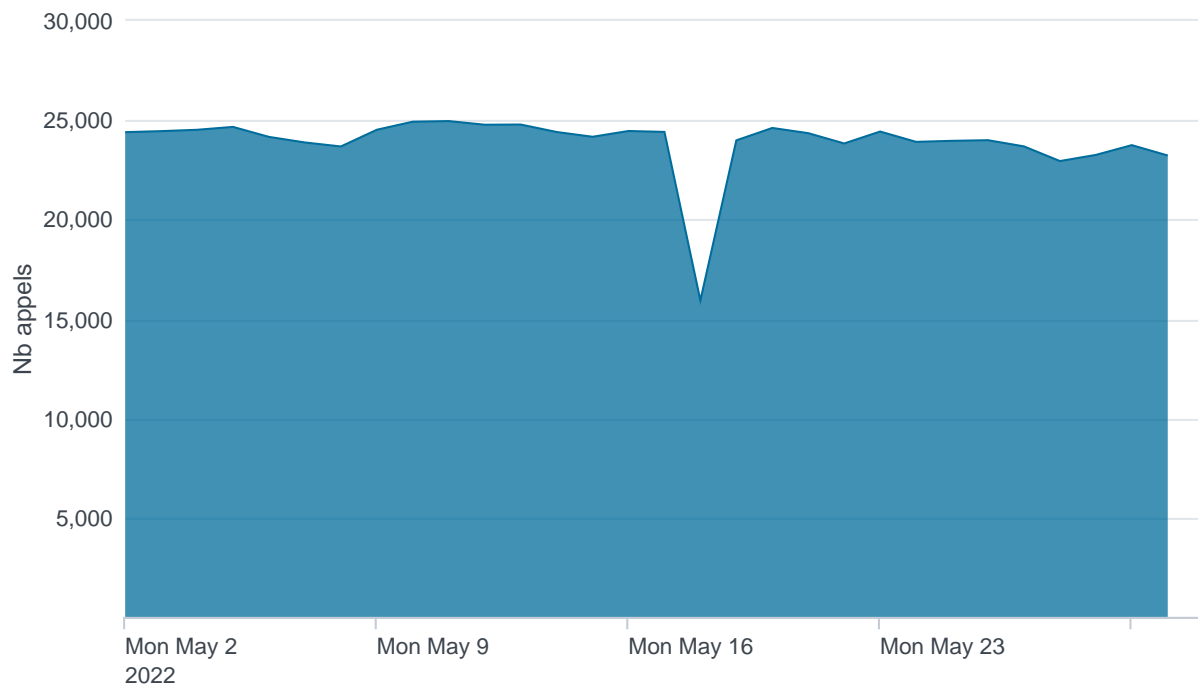

Nombre d'appels par APIs

Temps de réponse par APIs

Taux d'appels sans erreur

99.88%

API AISP - Nombre d'appels

API AISP - Temps de réponse

API AISP - Taux d'appels sans erreur

99.93%

API CBPII - Nombre d'appels

API CBPII - Temps de réponse

API CBPII - Taux d'appels sans erreur

100.00%

API PISP - Nombre d'appels

API PISP - Temps de réponse

API PISP - Taux d'appels sans erreur

100.00%