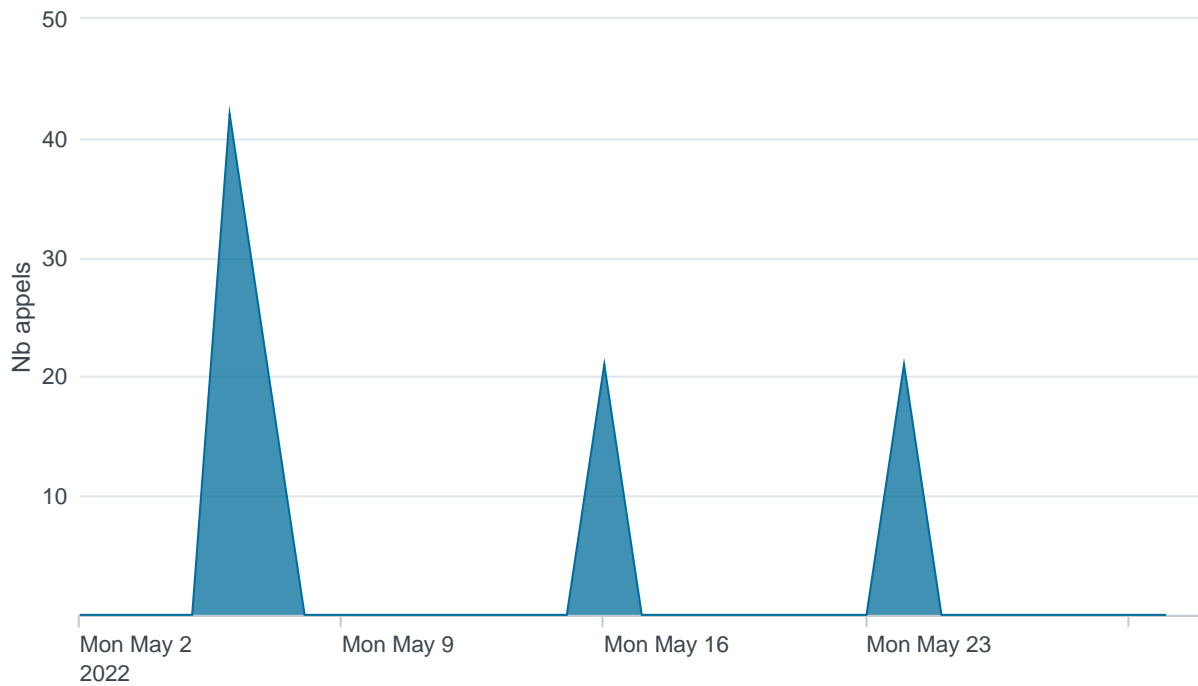

Nombre d'appels par APIs

Temps de réponse par APIs

Taux d'appels sans erreur

99.88%

API AISP - Nombre d'appels

API AISP - Temps de réponse

API AISP - Taux d'appels sans erreur

99.93%

API CBPII - Nombre d'appels

API CBPII - Temps de réponse

API CBPII - Taux d'appels sans erreur

100.00%

API PISP - Nombre d'appels

API PISP - Temps de réponse

API PISP - Taux d'appels sans erreur

100.00%

Oauth2 AISP/CBPII - Nombre d'appels

Oauth2 AISP/CBPII - Temps de réponse

Oauth2 AISP/CBPII - Taux d'appels sans erreur

93.03%

Oauth2 PISP - Nombre d'appels

No results found.

Oauth2 PISP - Temps de réponse

No results found.