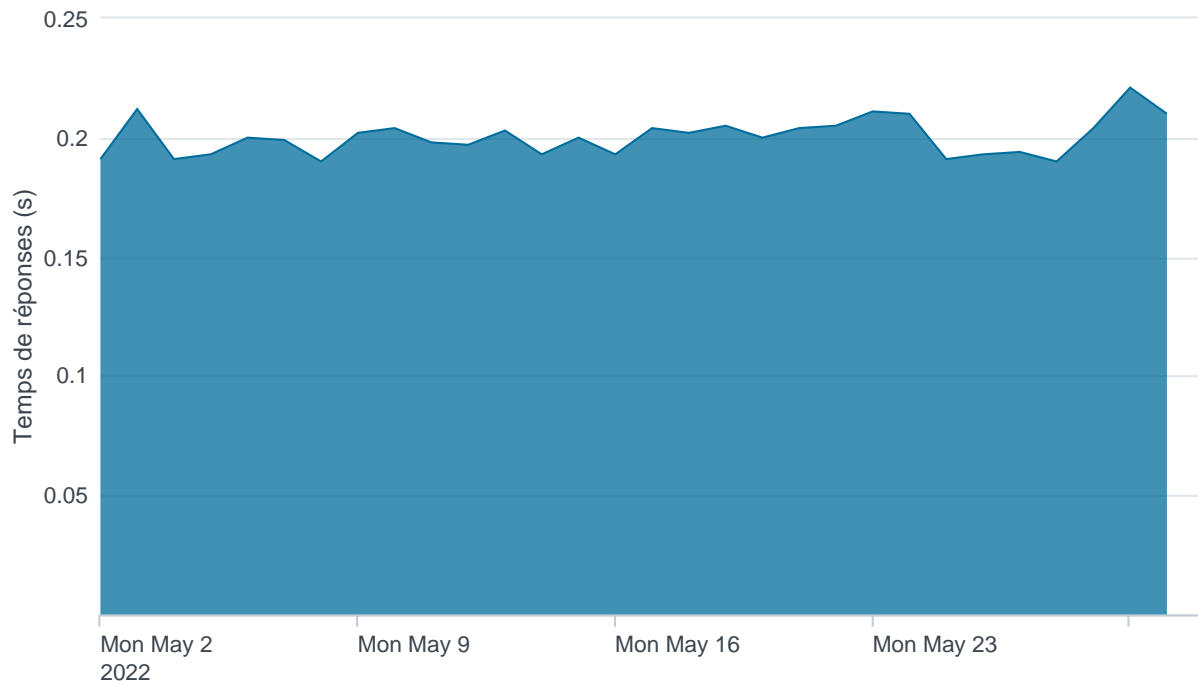

Nombre d'appels par APIs

Temps de réponse par APIs

Taux d'appels sans erreur

99.88%

API AISP - Nombre d'appels

API AISP - Temps de réponse

API AISP - Taux d'appels sans erreur

99.93%

API CBPII - Nombre d'appels

API CBPII - Temps de réponse

API CBPII - Taux d'appels sans erreur

100.00%

API PISP - Nombre d'appels

API PISP - Temps de réponse

API PISP - Taux d'appels sans erreur

100.00%