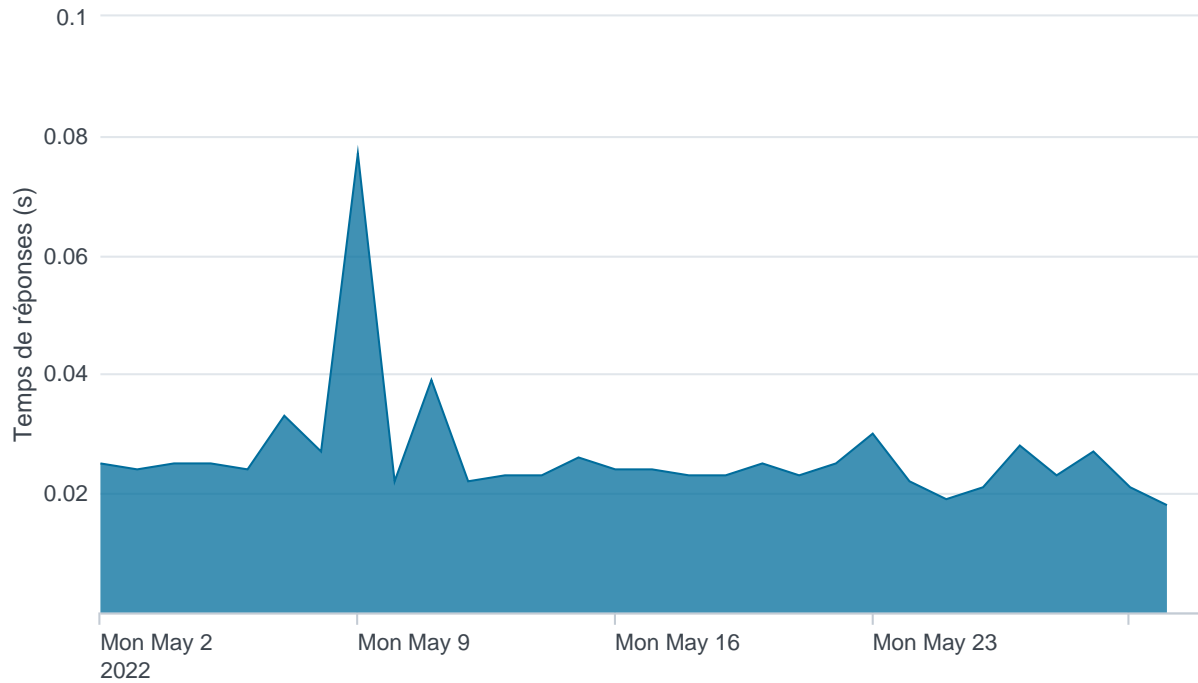

Nombre d'appels par APIs

Temps de réponse par APIs

Taux d'appels sans erreur

99.88%

API AISP - Nombre d'appels

API AISP - Temps de réponse

API AISP - Taux d'appels sans erreur

99.93%

API CBPII - Nombre d'appels

API CBPII - Temps de réponse

API CBPII - Taux d'appels sans erreur

100.00%

API PISP - Nombre d'appels

API PISP - Temps de réponse

API PISP - Taux d'appels sans erreur

100.00%

Oauth2 AISP/CBPII - Nombre d'appels

Oauth2 AISP/CBPII - Temps de réponse

Oauth2 AISP/CBPII - Taux d'appels sans erreur

93.03%

Oauth2 PISP - Nombre d'appels

No results found.

Oauth2 PISP - Temps de réponse

No results found.