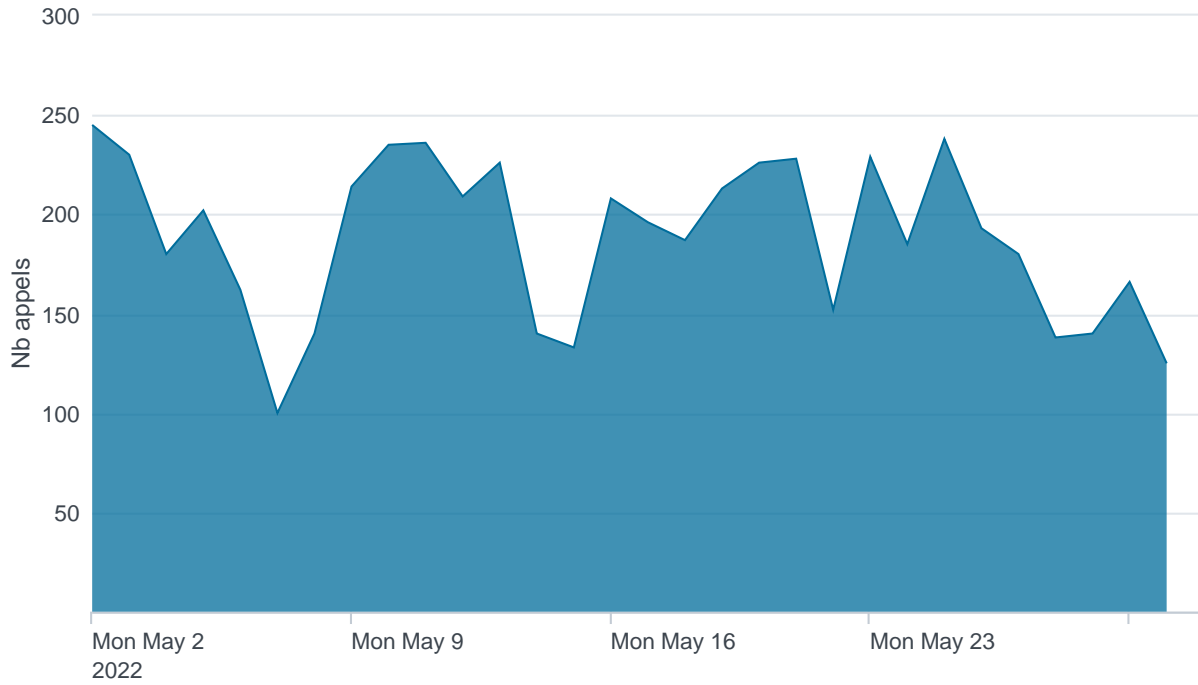

Nombre d'appels par APIs

Temps de réponse par APIs

Taux d'appels sans erreur

99.88%

API AISP - Nombre d'appels

API AISP - Temps de réponse

API AISP - Taux d'appels sans erreur

99.93%

API CBPII - Nombre d'appels

API CBPII - Temps de réponse

API CBPII - Taux d'appels sans erreur

100.00%

API PISP - Nombre d'appels

API PISP - Temps de réponse

API PISP - Taux d'appels sans erreur

100.00%

Oauth2 AISP/CBPII - Nombre d'appels

Oauth2 AISP/CBPII - Temps de réponse

Oauth2 AISP/CBPII - Taux d'appels sans erreur

93.03%

Oauth2 PISP - Nombre d'appels

No results found.

Oauth2 PISP - Temps de réponse

No results found.