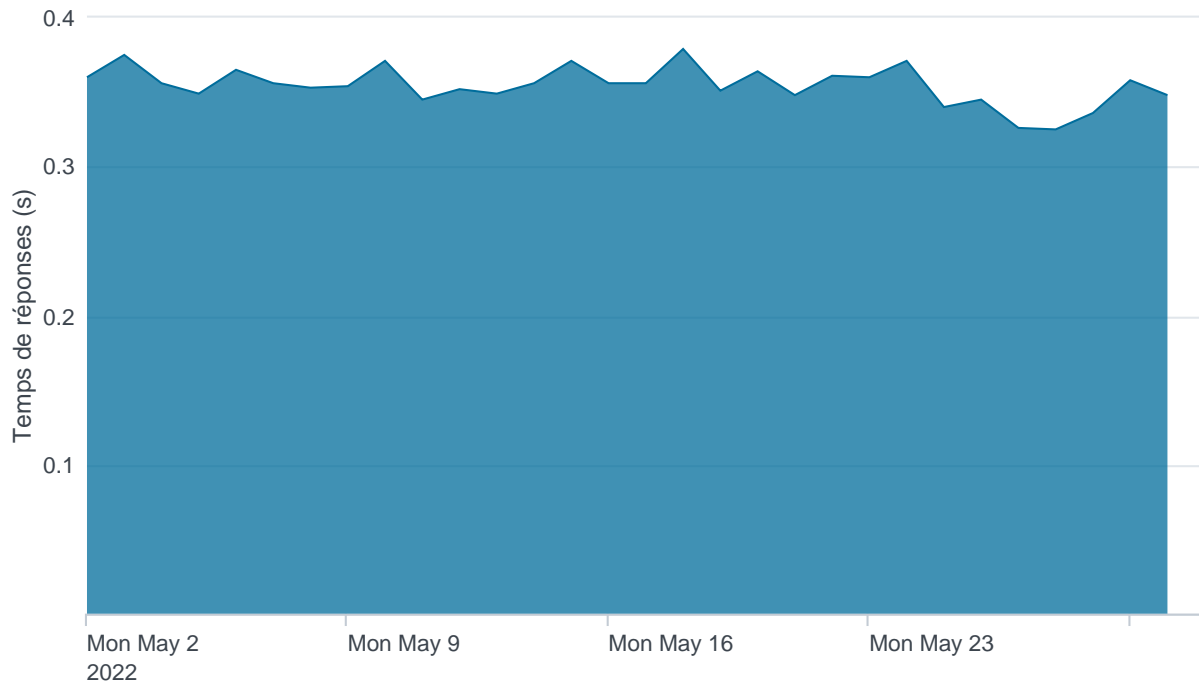

Nombre d'appels par APIs

Temps de réponse par APIs

Taux d'appels sans erreur

99.88%

API AISP - Nombre d'appels

API AISP - Temps de réponse

API AISP - Taux d'appels sans erreur

99.93%

API CBPII - Nombre d'appels

API CBPII - Temps de réponse

API CBPII - Taux d'appels sans erreur

100.00%

API PISP - Nombre d'appels

API PISP - Temps de réponse

API PISP - Taux d'appels sans erreur

100.00%