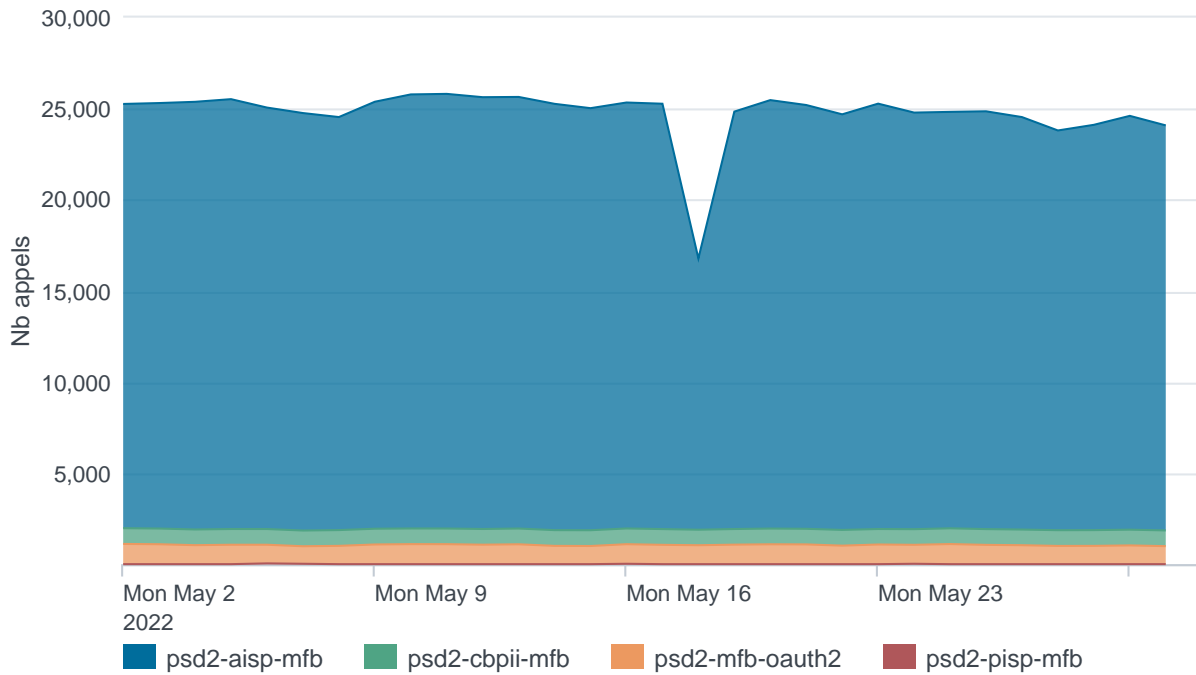

Nombre d'appels par APIs

Temps de réponse par APIs

Taux d'appels sans erreur

99.88%

API AISP - Nombre d'appels

API AISP - Temps de réponse

API AISP - Taux d'appels sans erreur

99.93%

API CBPII - Nombre d'appels

API CBPII - Temps de réponse

API CBPII - Taux d'appels sans erreur

100.00%

API PISP - Nombre d'appels

API PISP - Temps de réponse

API PISP - Taux d'appels sans erreur

100.00%