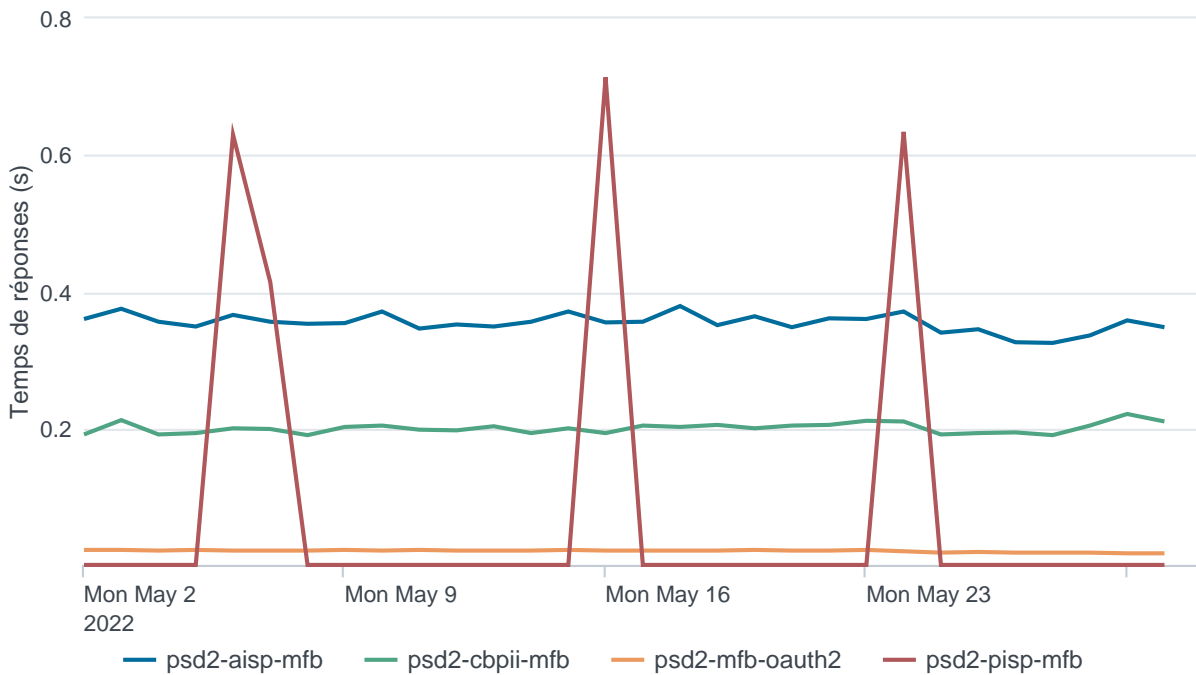

Nombre d'appels par APIs

Temps de réponse par APIs

Taux d'appels sans erreur

99.88%

API AISP - Nombre d'appels

API AISP - Temps de réponse

API AISP - Taux d'appels sans erreur

99.93%

API CBPII - Nombre d'appels

API CBPII - Temps de réponse

API CBPII - Taux d'appels sans erreur

100.00%

API PISP - Nombre d'appels

API PISP - Temps de réponse

API PISP - Taux d'appels sans erreur

100.00%

Oauth2 AISP/CBPII - Nombre d'appels

Oauth2 AISP/CBPII - Temps de réponse

Oauth2 AISP/CBPII - Taux d'appels sans erreur

93.03%

Oauth2 PISP - Nombre d'appels

No results found.

Oauth2 PISP - Temps de réponse

No results found.

Oauth2 PISP - Taux d'appels sans erreur

No results found.