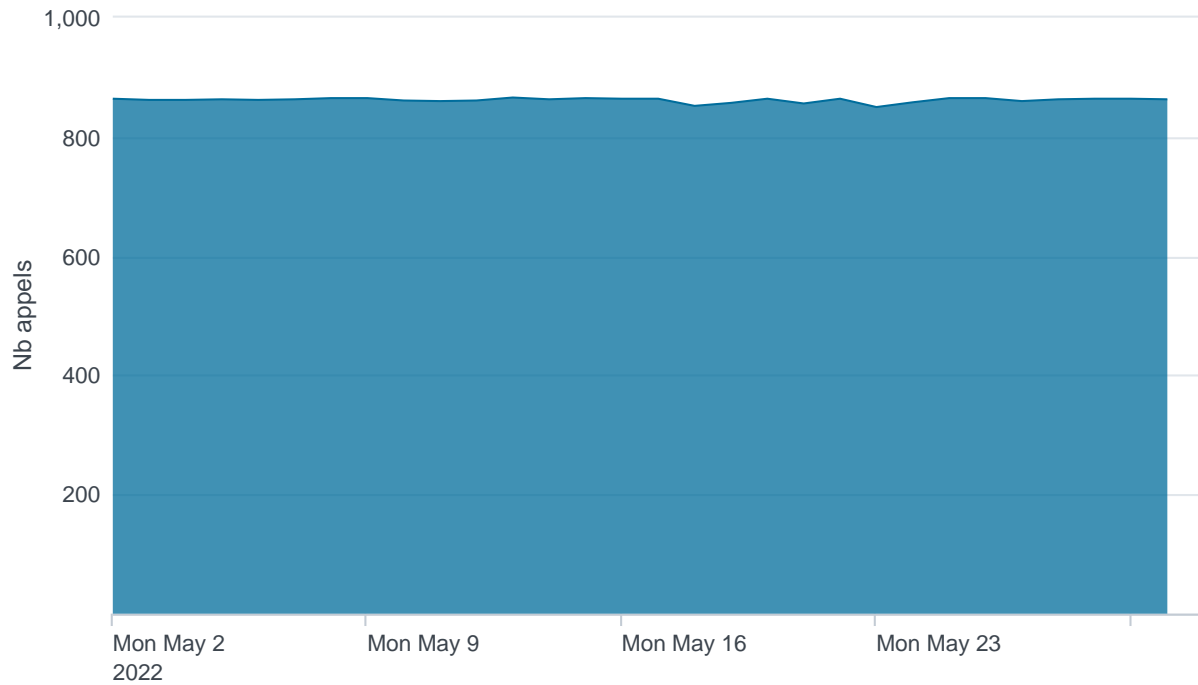

Nombre d'appels par APIs

Temps de réponse par APIs

Taux d'appels sans erreur

99.88%

API AISP - Nombre d'appels

API AISP - Temps de réponse

API AISP - Taux d'appels sans erreur

99.93%

API CBPII - Nombre d'appels

API CBPII - Temps de réponse

API CBPII - Taux d'appels sans erreur

100.00%

API PISP - Nombre d'appels

API PISP - Temps de réponse

API PISP - Taux d'appels sans erreur

100.00%