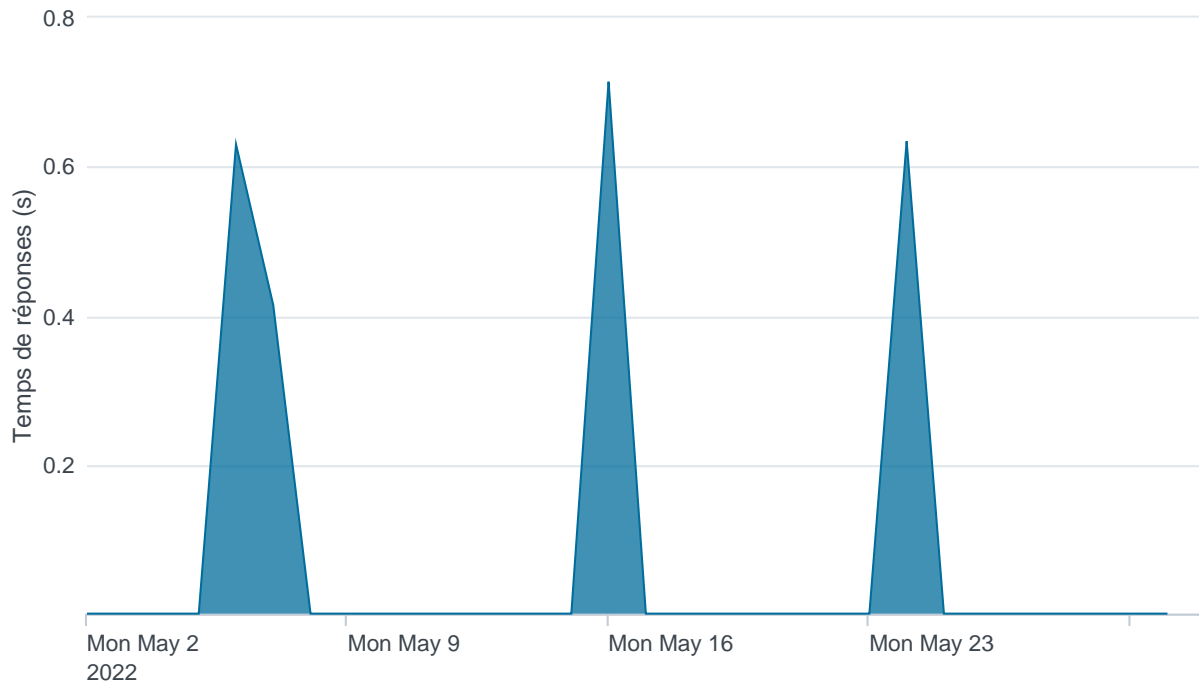

Nombre d'appels par APIs

Temps de réponse par APIs

Taux d'appels sans erreur

99.88%

API AISP - Nombre d'appels

API AISP - Temps de réponse

API AISP - Taux d'appels sans erreur

99.93%

API CBPII - Nombre d'appels

API CBPII - Temps de réponse

API CBPII - Taux d'appels sans erreur

100.00%

API PISP - Nombre d'appels

API PISP - Temps de réponse

API PISP - Taux d'appels sans erreur

100.00%

Oauth2 AISP/CBPII - Nombre d'appels

Oauth2 AISP/CBPII - Temps de réponse

Oauth2 AISP/CBPII - Taux d'appels sans erreur

93.03%

Oauth2 PISP - Nombre d'appels

No results found.

Oauth2 PISP - Temps de réponse

No results found.