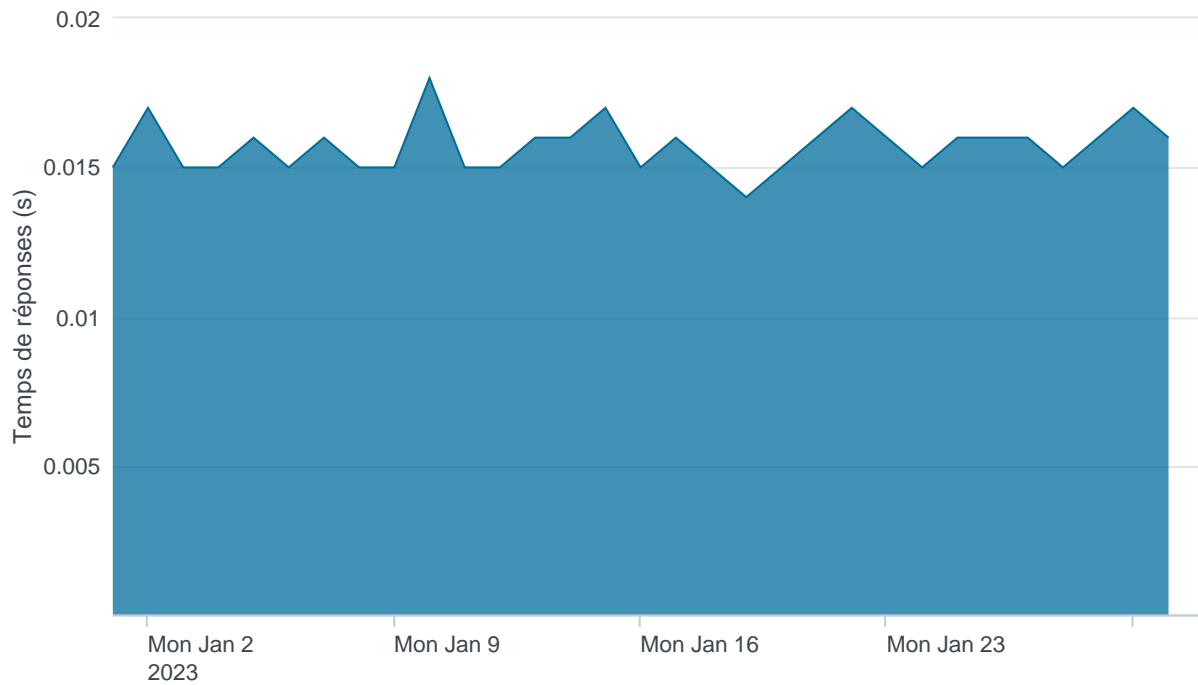

Oauth2 AISP/CBPII - Temps de réponse