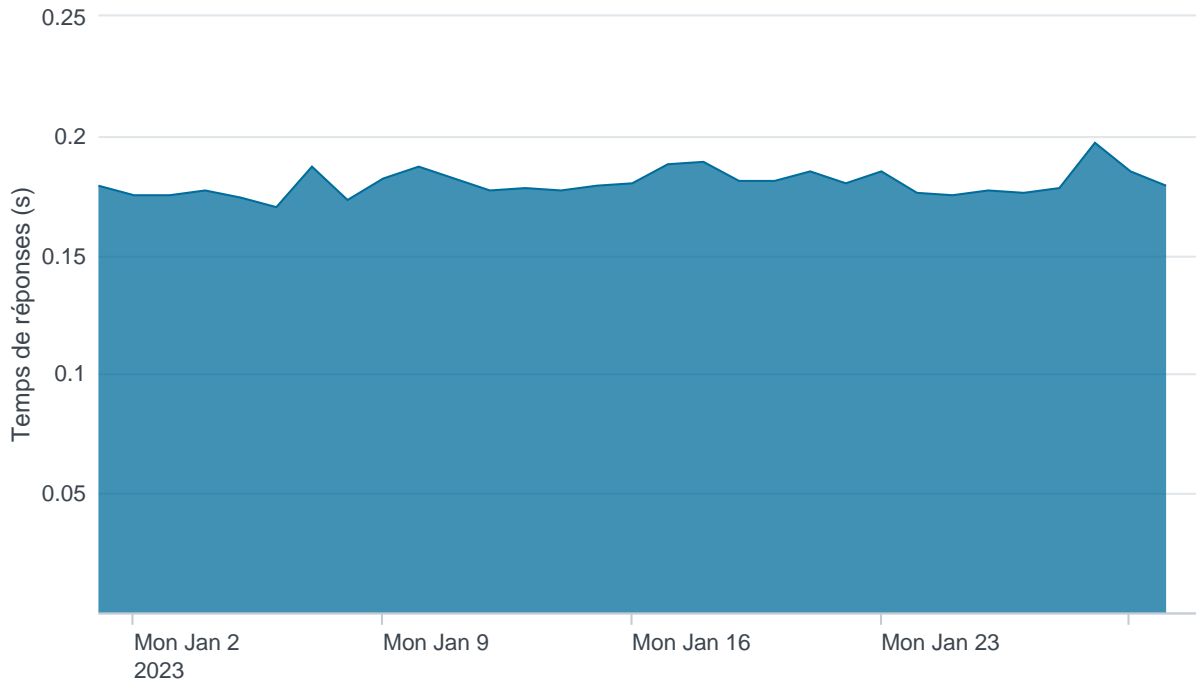

API CBPII - Temps de réponse