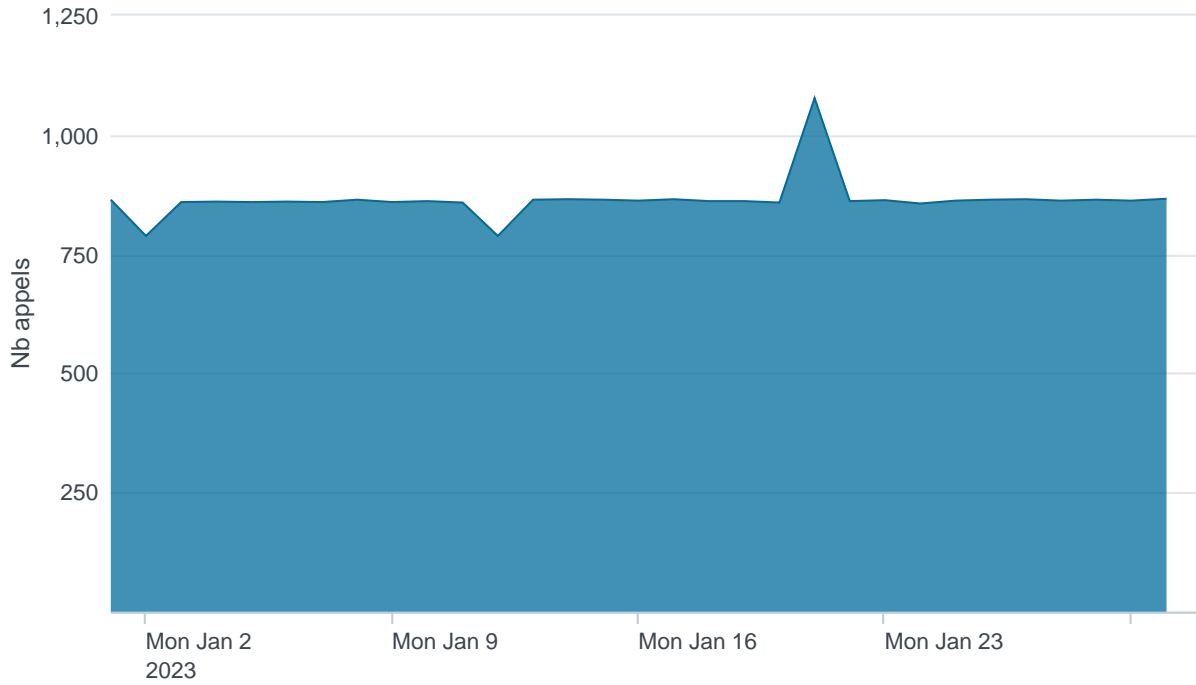

API CBPII - Nombre d'appels