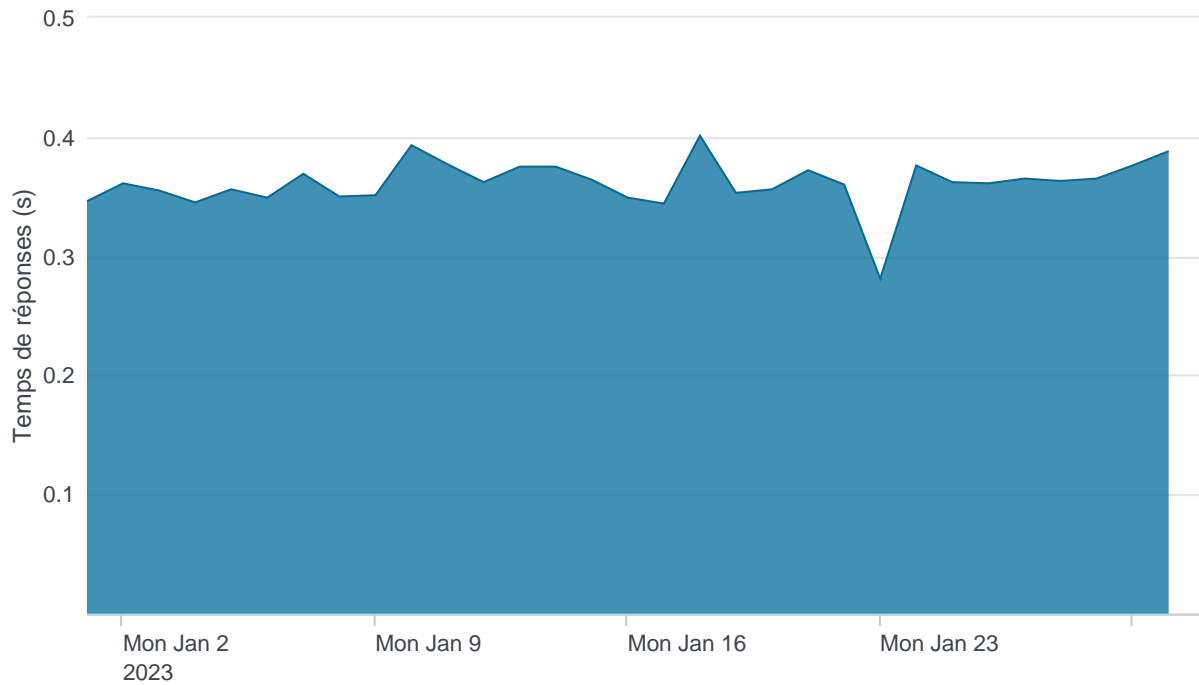

## Temps de réponse par APIs

---

Taux d'appels sans erreur

99.82%

API AISP - Nombre d'appels

## API AISP - Temps de réponse