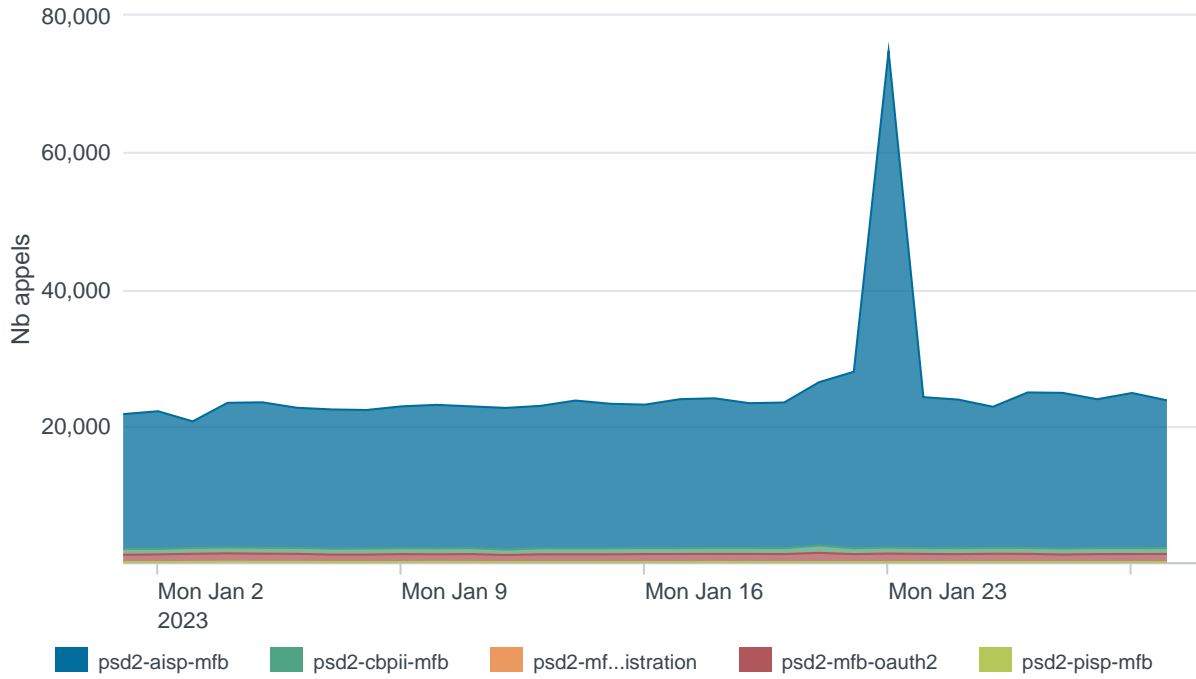

## Nombre d'appels par APIs

## Temps de réponse par APIs

---

Taux d'appels sans erreur

99.82%

API AISP - Nombre d'appels