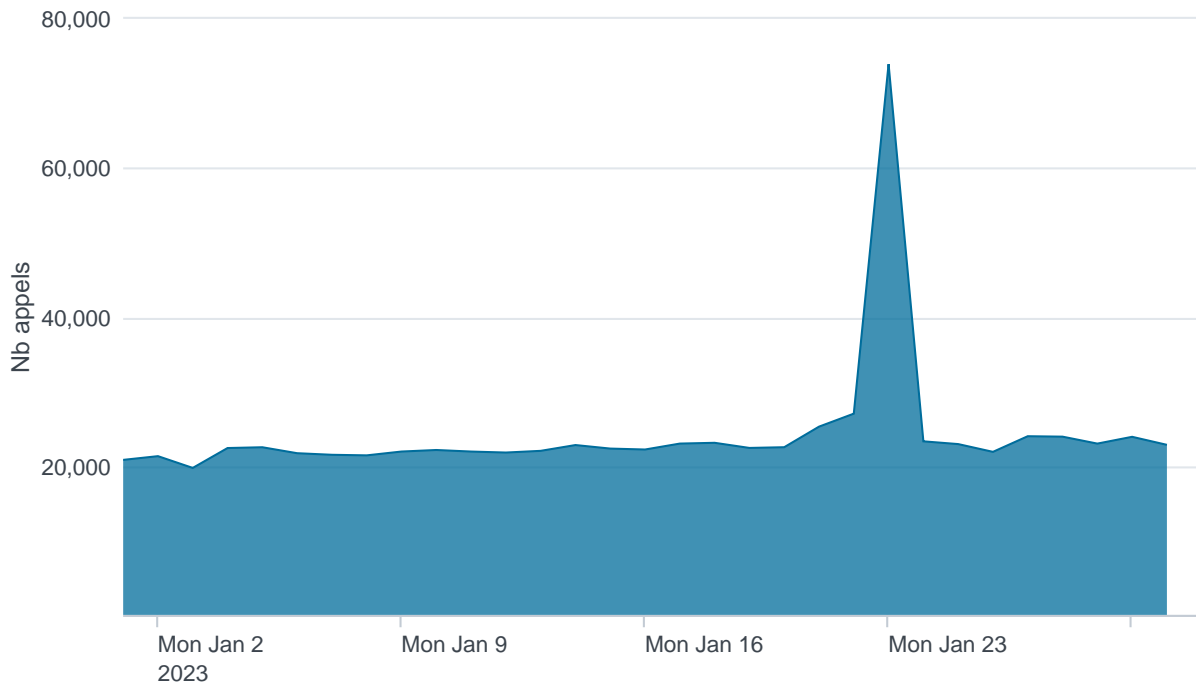

## Nombre d'appels par APIs

## Temps de réponse par APIs

---

Taux d'appels sans erreur

99.82%

API AISP - Nombre d'appels

## API AISP - Temps de réponse