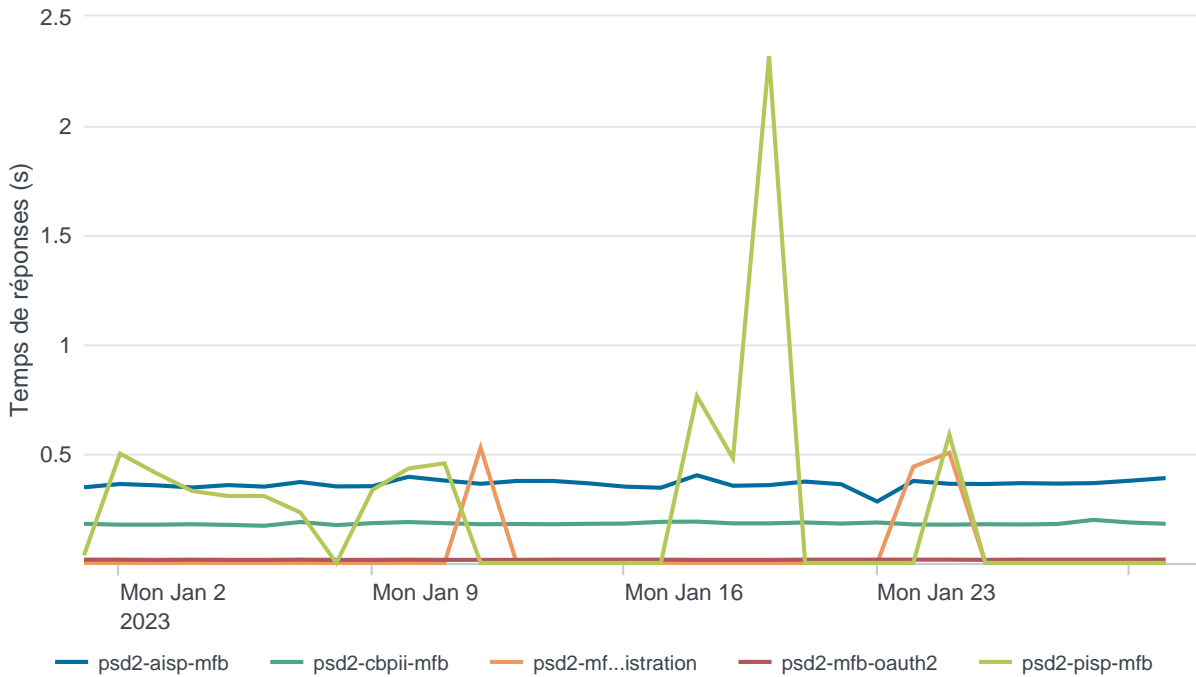

## Nombre d'appels par APIs

## Temps de réponse par APIs

---

Taux d'appels sans erreur

99.82%

API AISP - Nombre d'appels

## API AISP - Temps de réponse