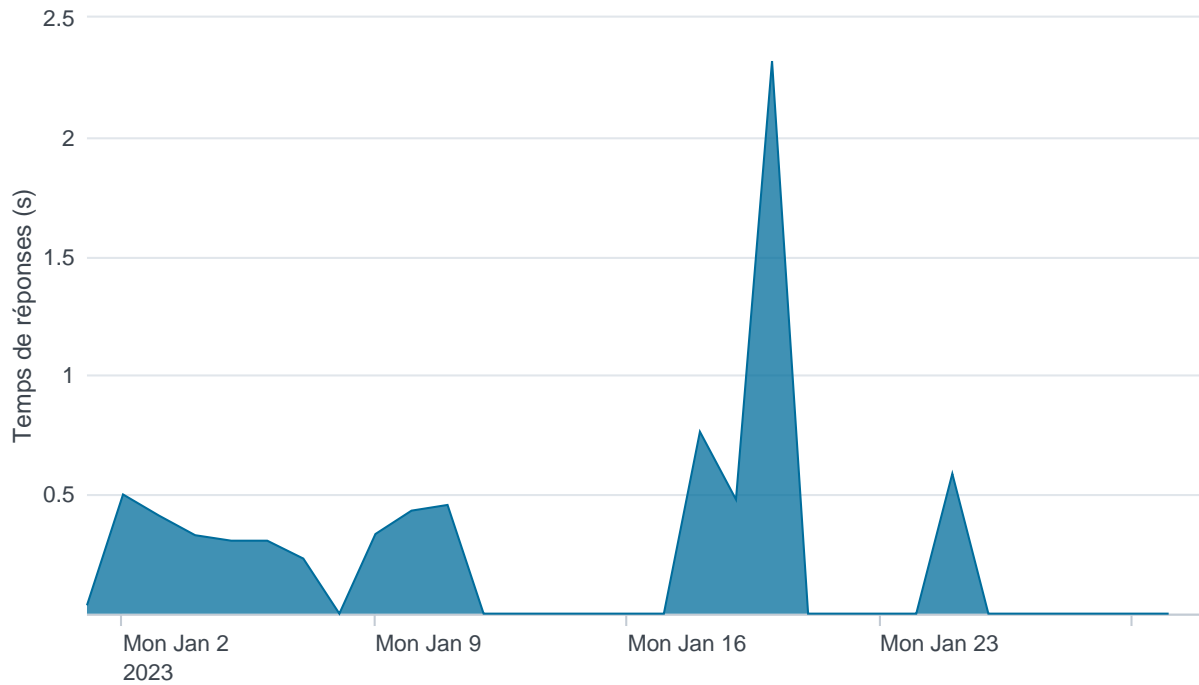

API PISP - Temps de réponse

API PISP - Taux d'appels sans erreur

24.06%