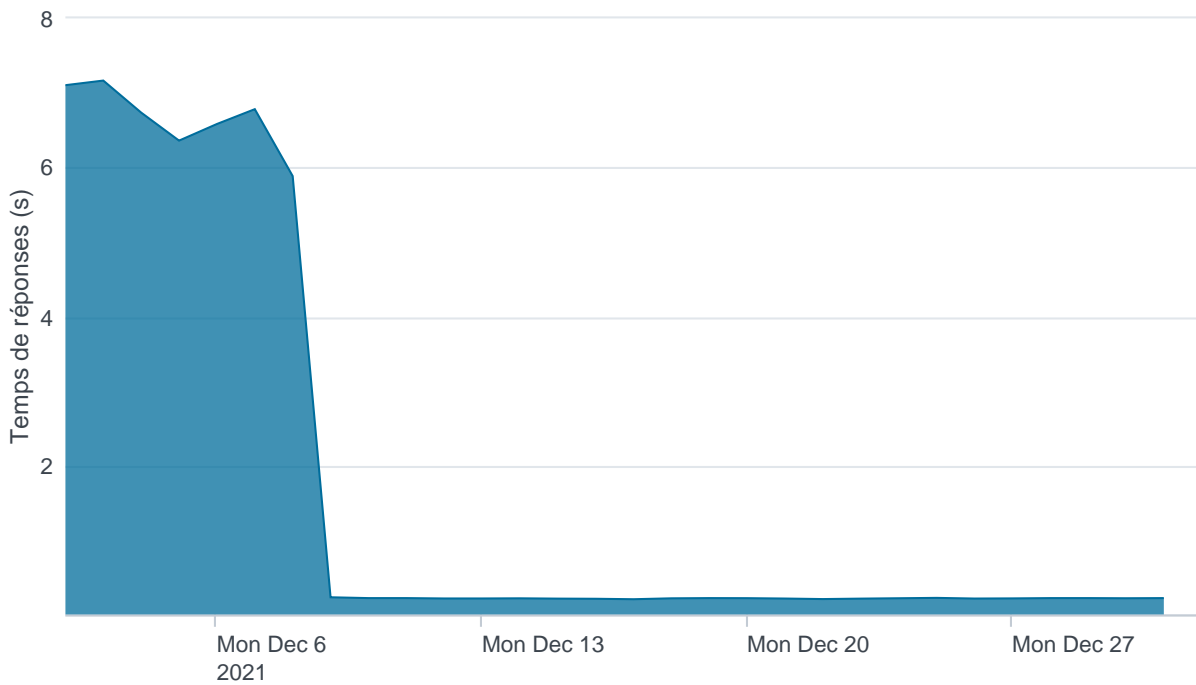

Nombre d'appels par APIs

Temps de réponse par APIs

Taux d'appels sans erreur

99.84%

API AISP - Nombre d'appels

API AISP - Temps de réponse

API AISP - Taux d'appels sans erreur

99.98%

API CBPII - Nombre d'appels

API CBPII - Temps de réponse

API CBPII - Taux d'appels sans erreur

99.97%

API PISP - Nombre d'appels

No results found.

API PISP - Temps de réponse

No results found.