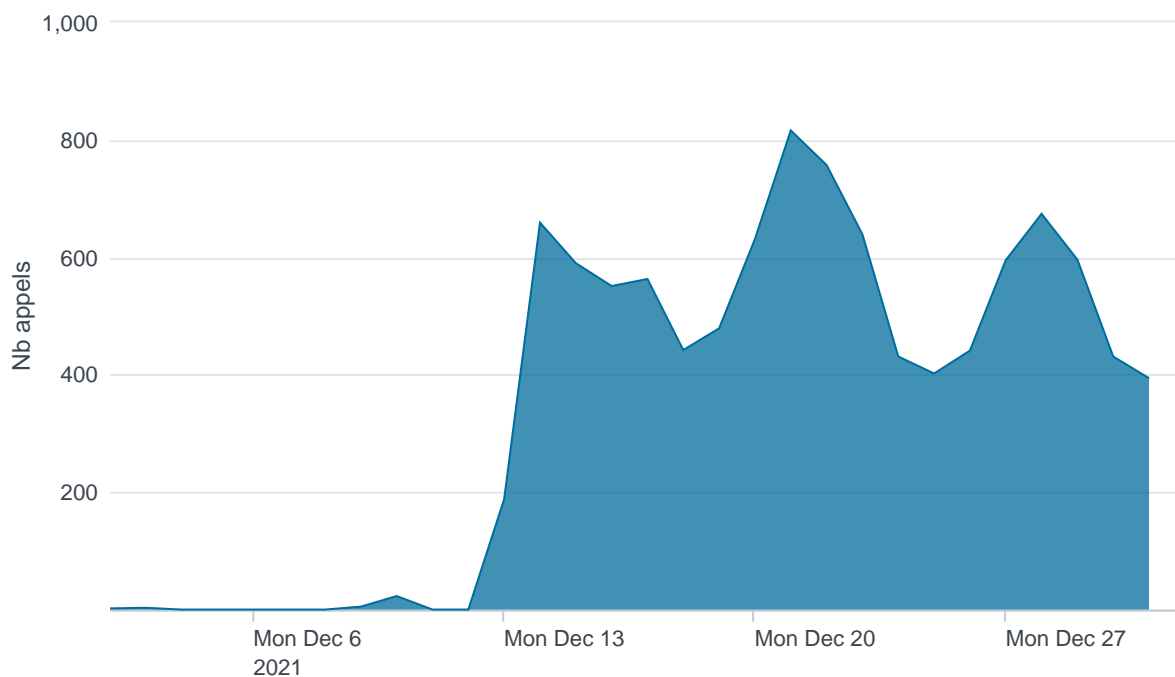

Nombre d'appels par APIs

Temps de réponse par APIs

Taux d'appels sans erreur

99.84%

API AISP - Nombre d'appels

API AISP - Temps de réponse

API AISP - Taux d'appels sans erreur

99.98%

API CBPII - Nombre d'appels

API CBPII - Temps de réponse

API CBPII - Taux d'appels sans erreur

99.97%

API PISP - Nombre d'appels

No results found.

API PISP - Temps de réponse

No results found.

API PISP - Taux d'appels sans erreur

No results found.

Oauth2 AISP/CBPII - Nombre d'appels

Oauth2 AISP/CBPII - Temps de réponse

Oauth2 AISP/CBPII - Taux d'appels sans erreur

95.73%

Oauth2 PISP - Nombre d'appels