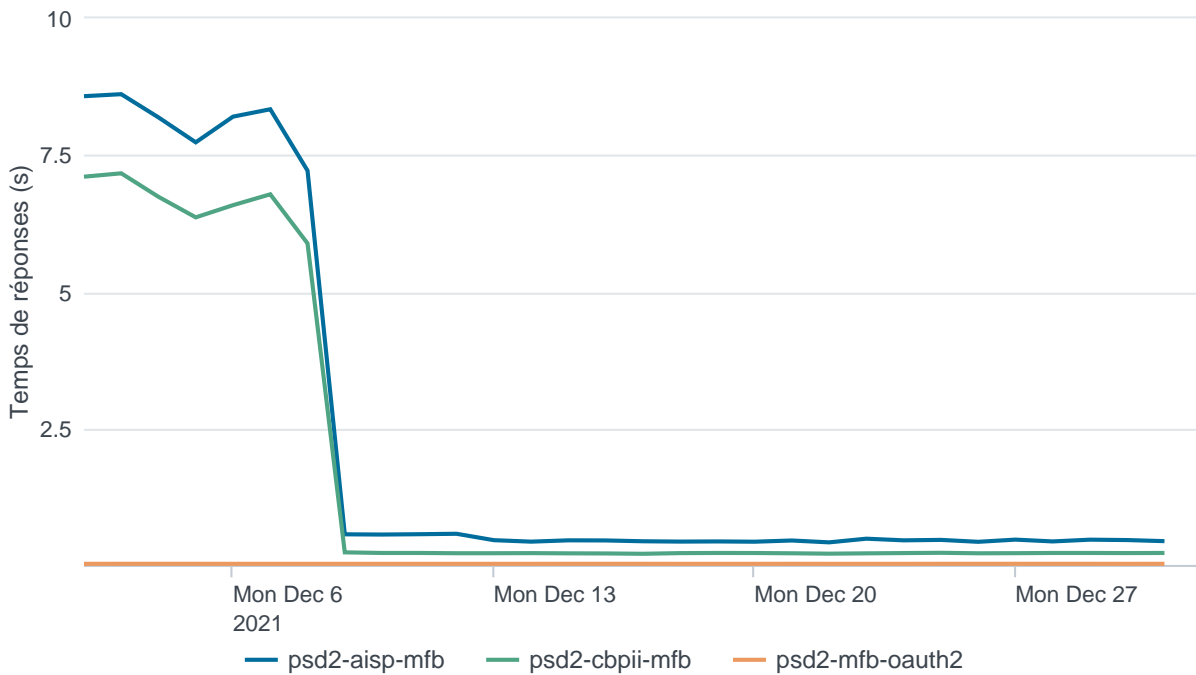

Nombre d'appels par APIs

Temps de réponse par APIs

Taux d'appels sans erreur

99.84%

API AISP - Nombre d'appels

API AISP - Temps de réponse

API AISP - Taux d'appels sans erreur

99.98%

API CBPII - Nombre d'appels

API CBPII - Temps de réponse

API CBPII - Taux d'appels sans erreur

99.97%

API PISP - Nombre d'appels

No results found.

API PISP - Temps de réponse

No results found.

API PISP - Taux d'appels sans erreur

No results found.

Oauth2 AISP/CBPII - Nombre d'appels

Oauth2 AISP/CBPII - Temps de réponse

Oauth2 AISP/CBPII - Taux d'appels sans erreur

95.73%

Oauth2 PISP - Nombre d'appels