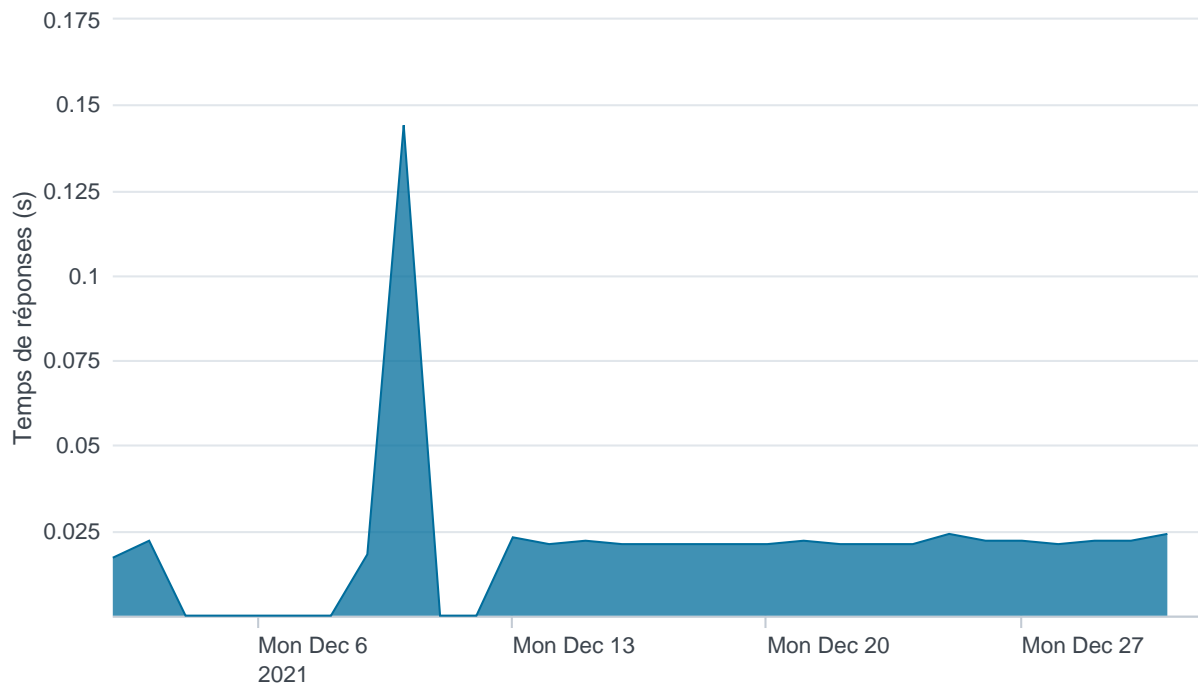

Nombre d'appels par APIs

Temps de réponse par APIs

Taux d'appels sans erreur

99.84%

API AISP - Nombre d'appels

API AISP - Temps de réponse

API AISP - Taux d'appels sans erreur

99.98%

API CBPII - Nombre d'appels

API CBPII - Temps de réponse

API CBPII - Taux d'appels sans erreur

99.97%

API PISP - Nombre d'appels

No results found.

API PISP - Temps de réponse

No results found.

API PISP - Taux d'appels sans erreur

No results found.

Oauth2 AISP/CBPII - Nombre d'appels

Oauth2 AISP/CBPII - Temps de réponse

Oauth2 AISP/CBPII - Taux d'appels sans erreur

95.73%

Oauth2 PISP - Nombre d'appels