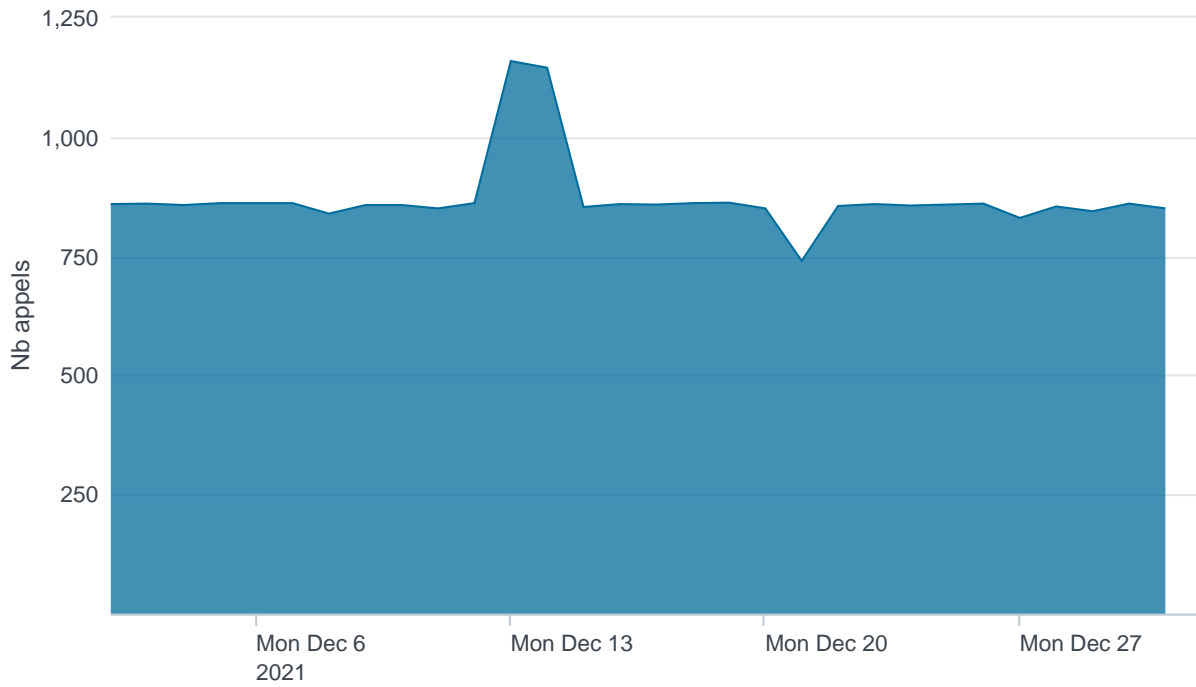

Nombre d'appels par APIs

Temps de réponse par APIs

Taux d'appels sans erreur

99.84%

API AISP - Nombre d'appels

API AISP - Temps de réponse

API AISP - Taux d'appels sans erreur

99.98%

API CBPII - Nombre d'appels

API CBPII - Temps de réponse

API CBPII - Taux d'appels sans erreur

99.97%

API PISP - Nombre d'appels

No results found.

API PISP - Temps de réponse

No results found.

API PISP - Taux d'appels sans erreur

No results found.

Oauth2 AISP/CBPII - Nombre d'appels

Oauth2 AISP/CBPII - Temps de réponse

Oauth2 AISP/CBPII - Taux d'appels sans erreur

95.73%

Oauth2 PISP - Nombre d'appels