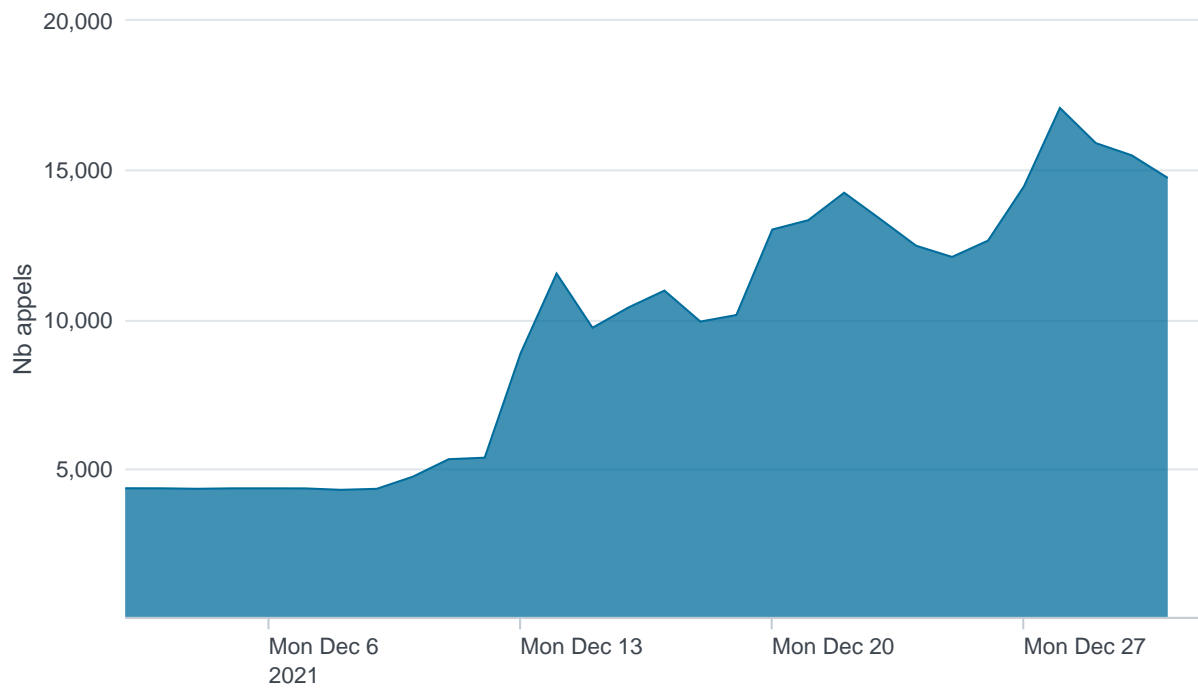

Nombre d'appels par APIs

Temps de réponse par APIs

Taux d'appels sans erreur

99.84%

API AISP - Nombre d'appels

API AISP - Temps de réponse

API AISP - Taux d'appels sans erreur

99.98%

API CBPII - Nombre d'appels

API CBPII - Temps de réponse

API CBPII - Taux d'appels sans erreur

99.97%

API PISP - Nombre d'appels

No results found.

API PISP - Temps de réponse

No results found.

API PISP - Taux d'appels sans erreur

No results found.

Oauth2 AISP/CBPII - Nombre d'appels

Oauth2 AISP/CBPII - Temps de réponse

Oauth2 AISP/CBPII - Taux d'appels sans erreur

95.73%

Oauth2 PISP - Nombre d'appels