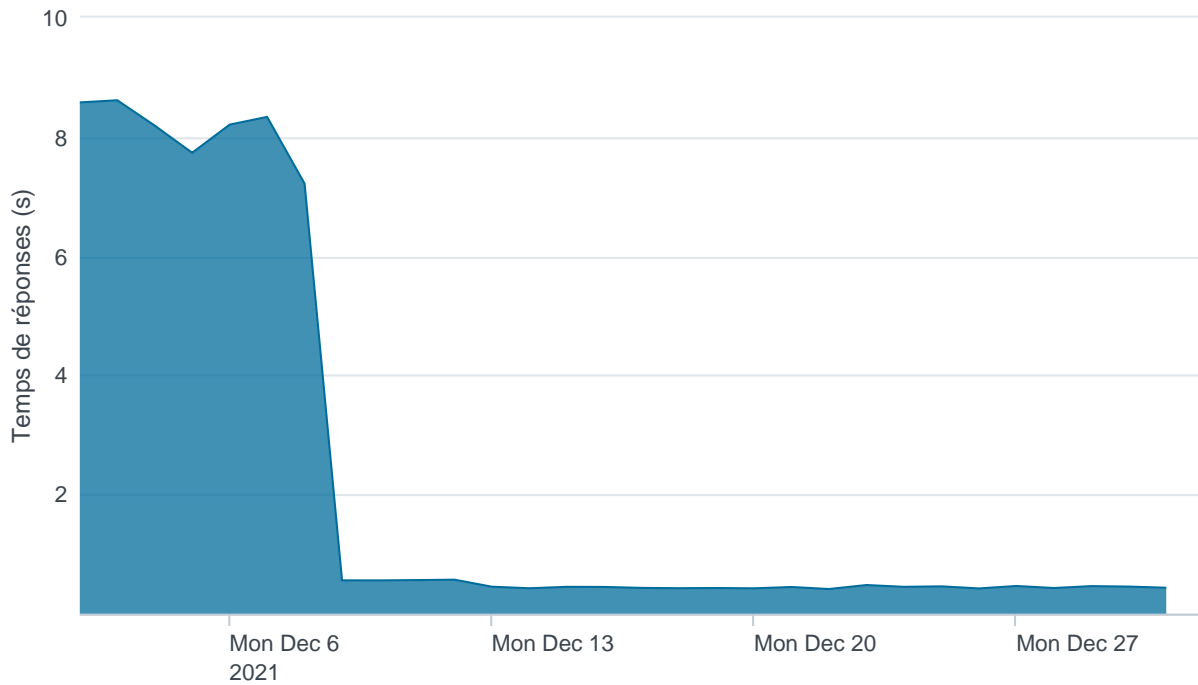

Nombre d'appels par APIs

Temps de réponse par APIs

Taux d'appels sans erreur

99.84%

API AISP - Nombre d'appels

API AISP - Temps de réponse

API AISP - Taux d'appels sans erreur

99.98%

API CBPII - Nombre d'appels

API CBPII - Temps de réponse

API CBPII - Taux d'appels sans erreur

99.97%

API PISP - Nombre d'appels

No results found.

API PISP - Temps de réponse

No results found.

API PISP - Taux d'appels sans erreur

No results found.

Oauth2 AISP/CBPII - Nombre d'appels

Oauth2 AISP/CBPII - Temps de réponse

Oauth2 AISP/CBPII - Taux d'appels sans erreur

95.73%

Oauth2 PISP - Nombre d'appels