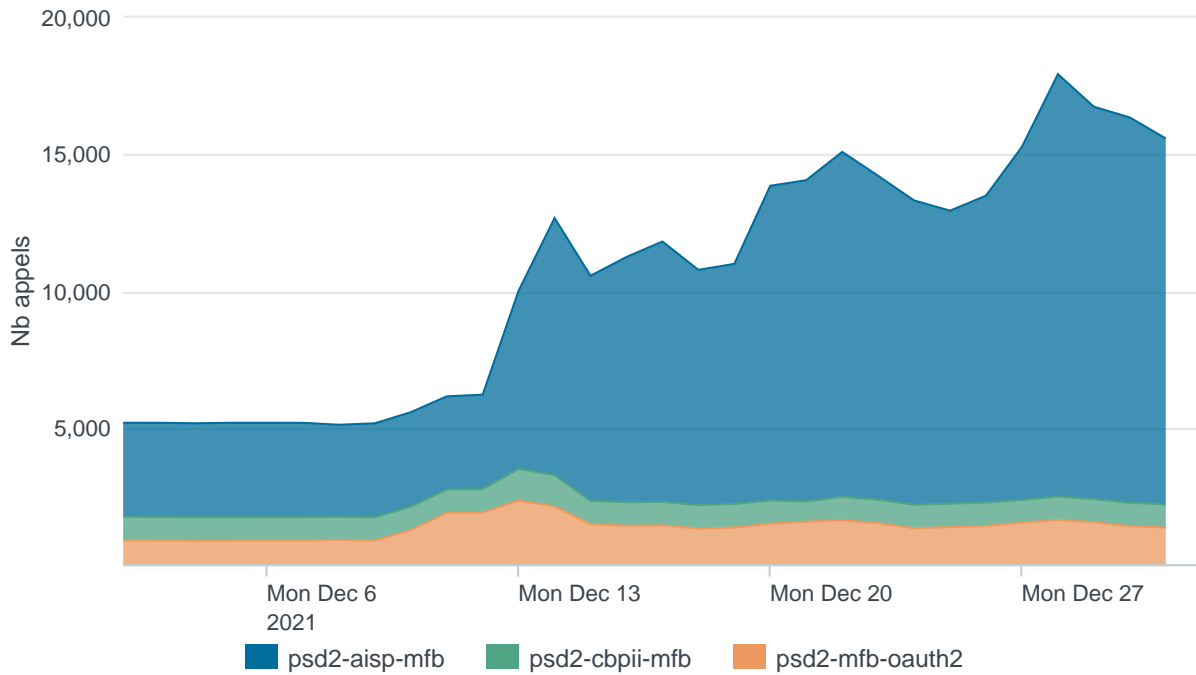

Nombre d'appels par APIs

Temps de réponse par APIs

Taux d'appels sans erreur

99.84%

API AISP - Nombre d'appels

API AISP - Temps de réponse

API AISP - Taux d'appels sans erreur

99.98%

API CBPII - Nombre d'appels

API CBPII - Temps de réponse

API CBPII - Taux d'appels sans erreur

99.97%

API PISP - Nombre d'appels

No results found.

API PISP - Temps de réponse

No results found.

API PISP - Taux d'appels sans erreur

No results found.

Oauth2 AISP/CBPII - Nombre d'appels

Oauth2 AISP/CBPII - Temps de réponse

Oauth2 AISP/CBPII - Taux d'appels sans erreur

95.73%

Oauth2 PISP - Nombre d'appels