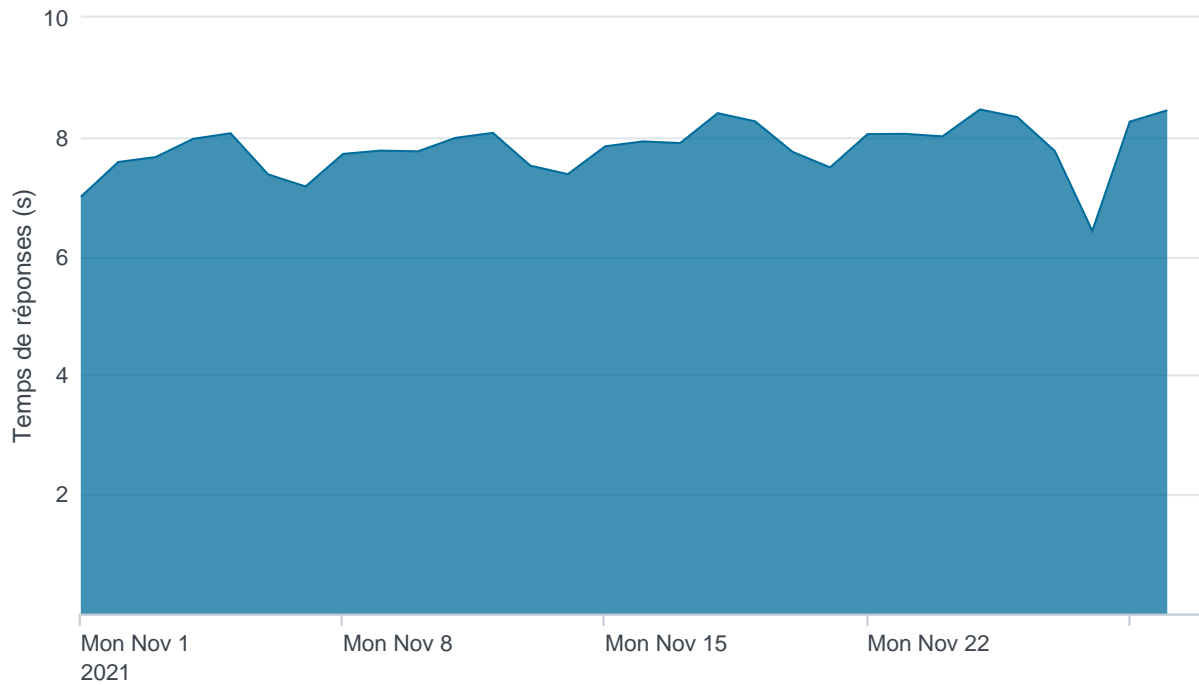

## Temps de réponse par APIs

---

Taux d'appels sans erreur

99.96%

API AISP - Nombre d'appels

## API AISP - Temps de réponse