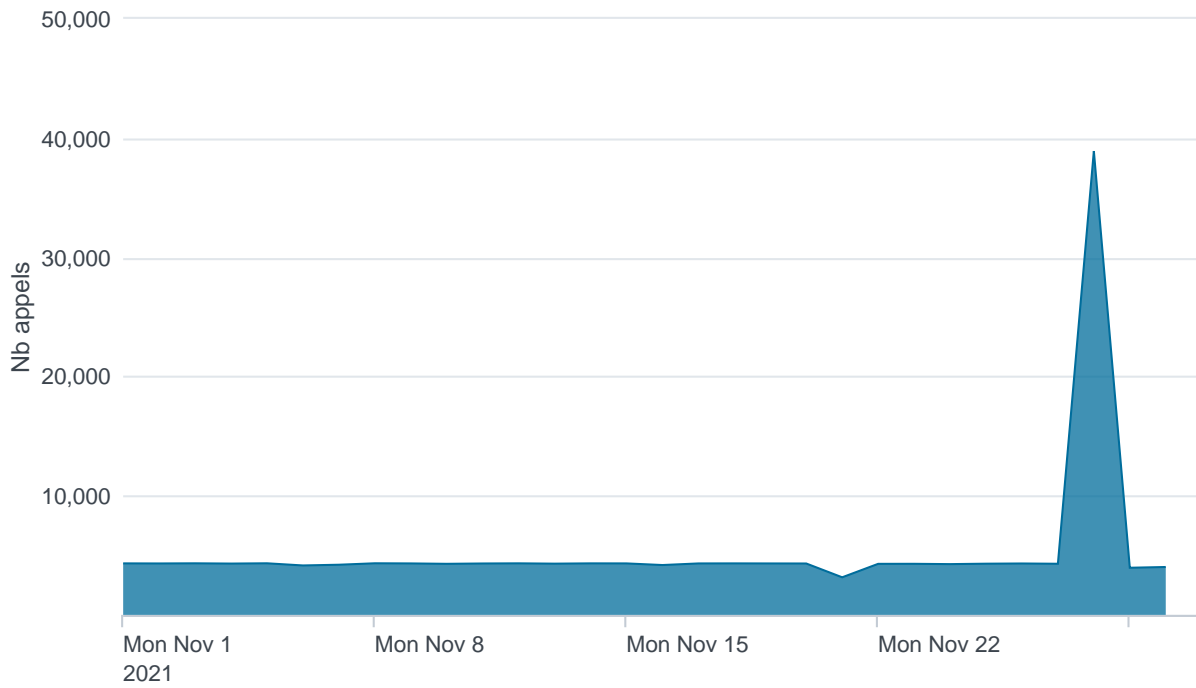

## Nombre d'appels par APIs

## Temps de réponse par APIs

---

Taux d'appels sans erreur

99.96%

API AISP - Nombre d'appels