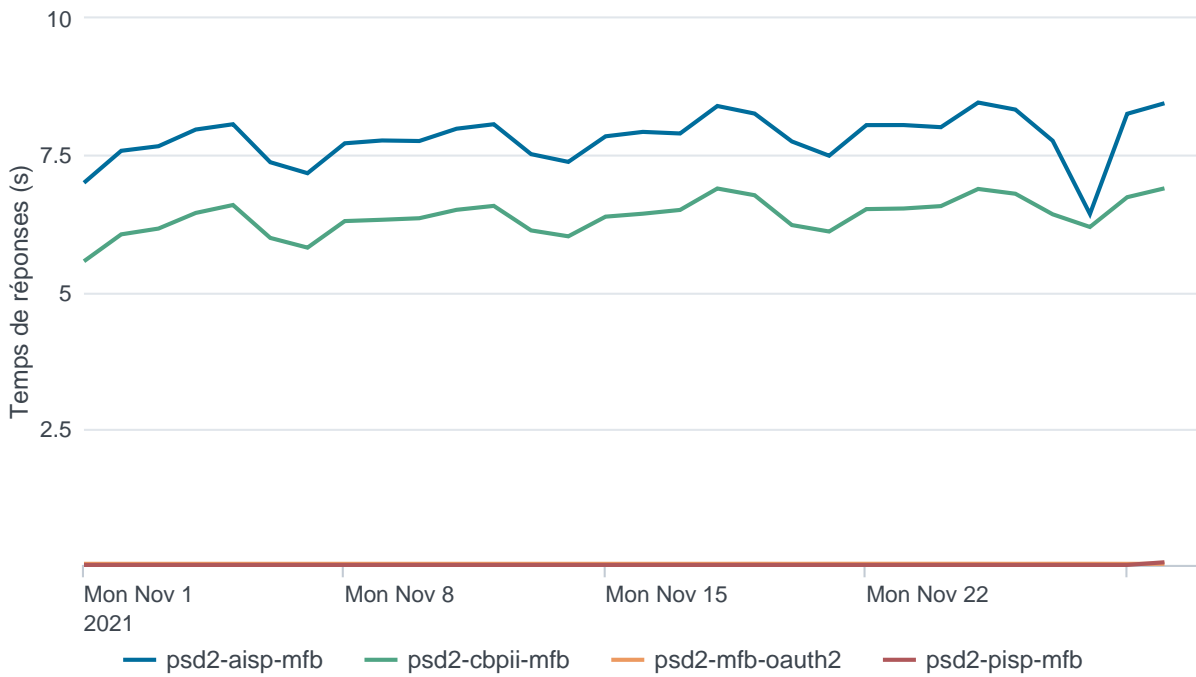

## Nombre d'appels par APIs

## Temps de réponse par APIs

---

Taux d'appels sans erreur

99.96%

API AISP - Nombre d'appels