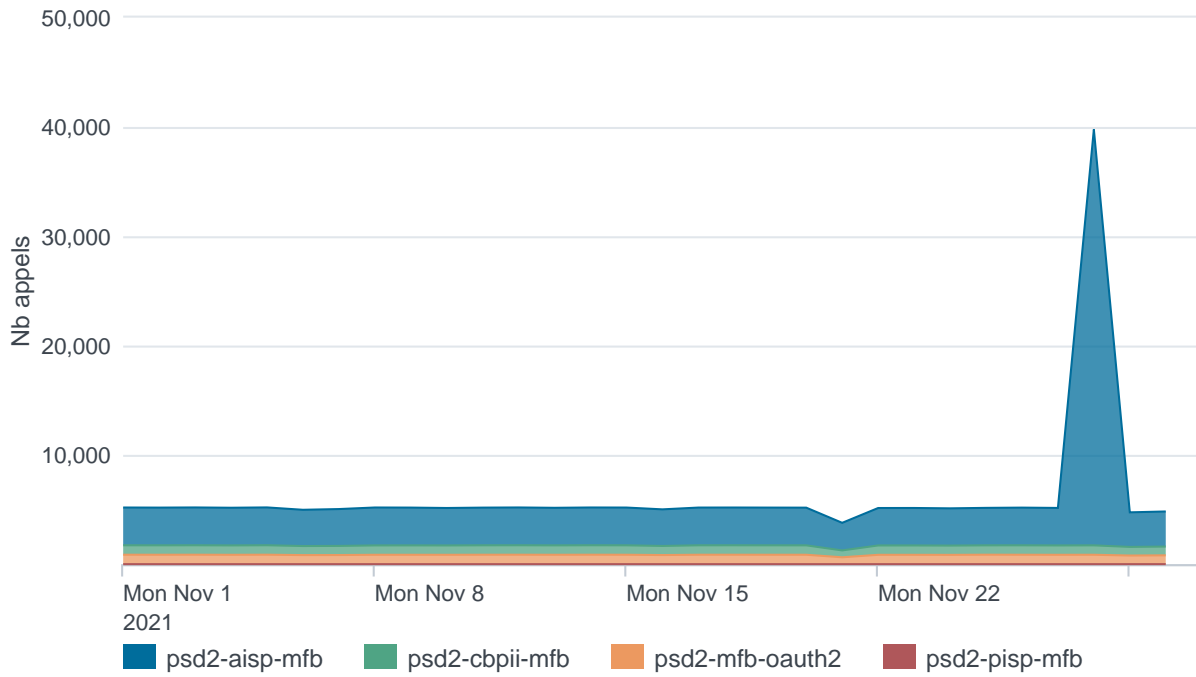

## Nombre d'appels par APIs

## Temps de réponse par APIs

---

Taux d'appels sans erreur

99.96%

API AISP - Nombre d'appels