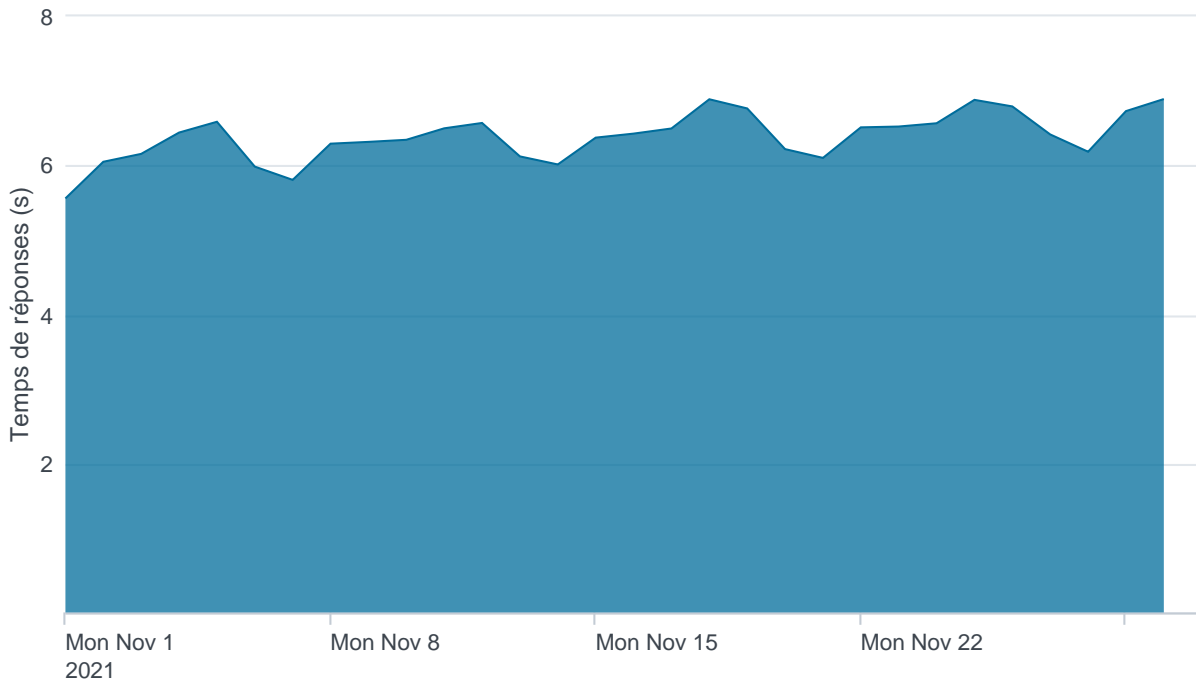

API CBPII - Temps de réponse