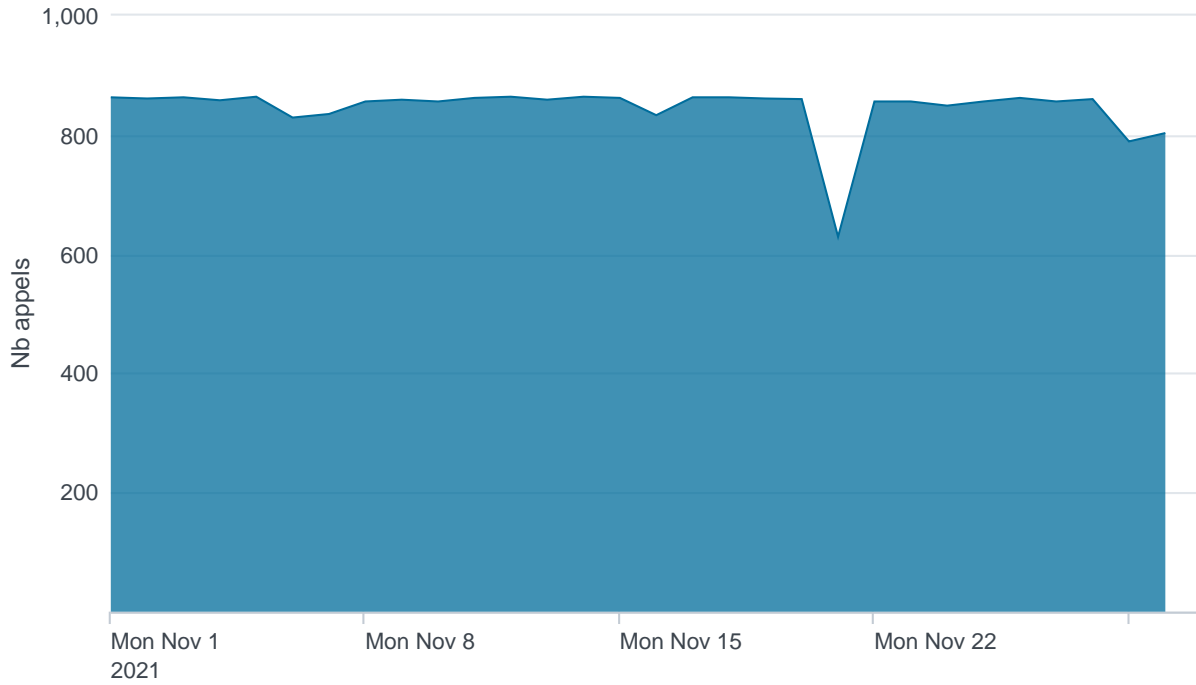

API CBPII - Nombre d'appels