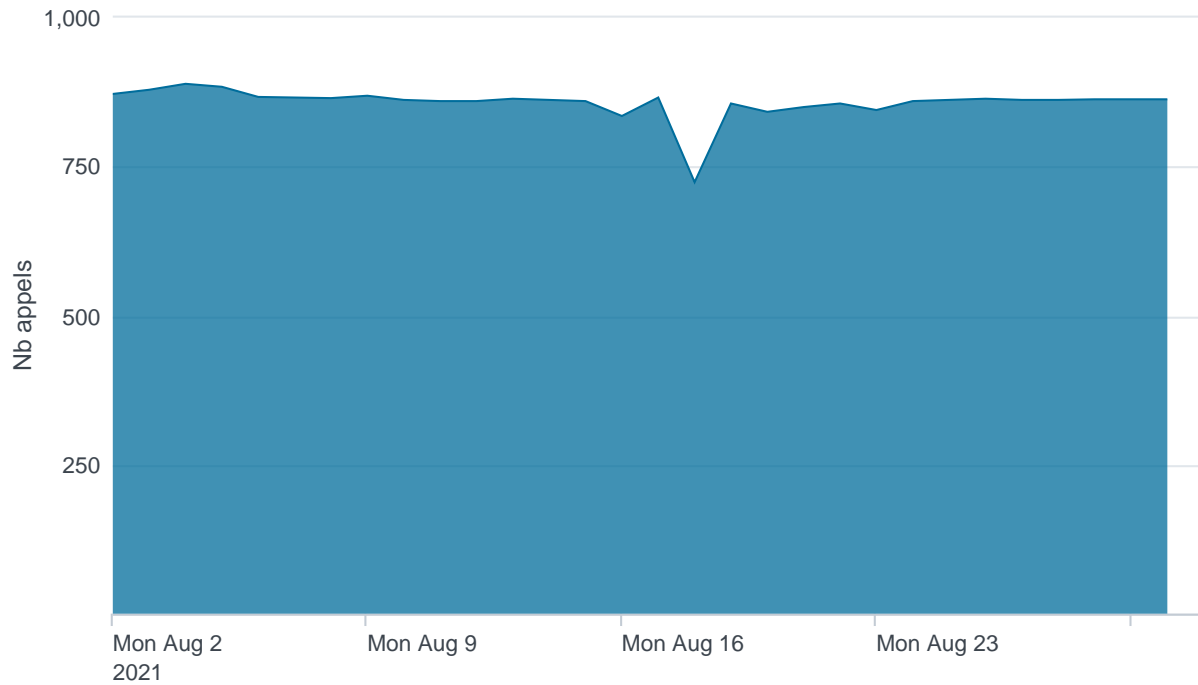

API CBPII - Nombre d'appels