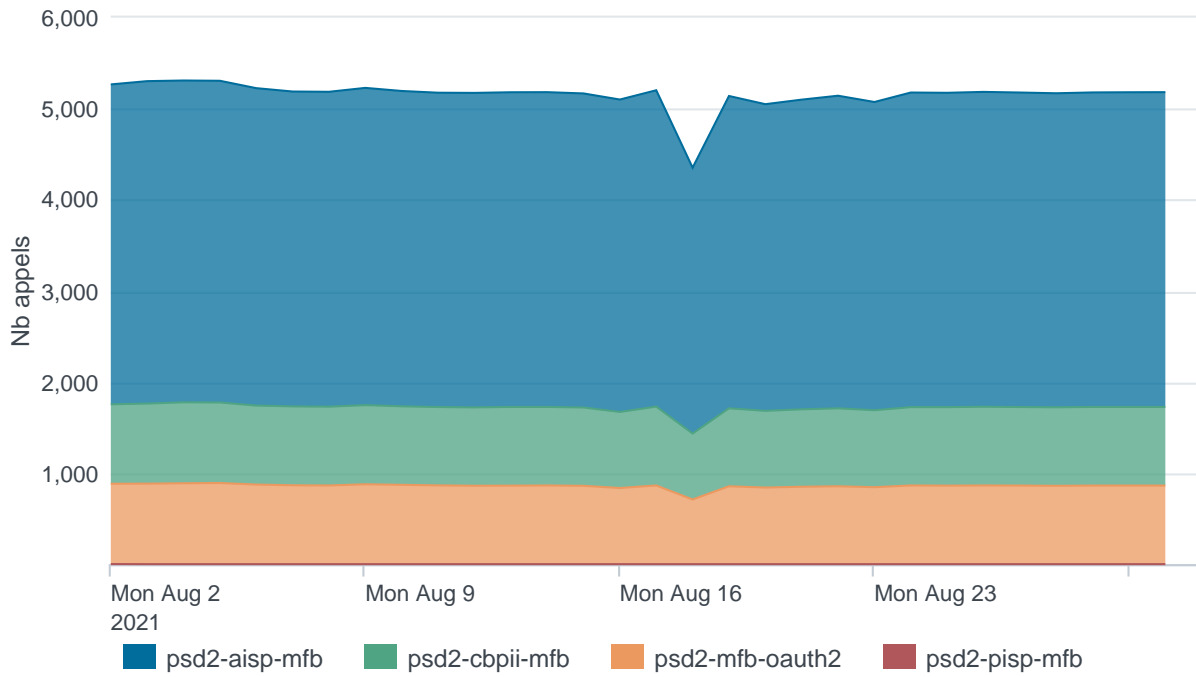

## Nombre d'appels par APIs

## Temps de réponse par APIs

---

Taux d'appels sans erreur

99.97%

API AISP - Nombre d'appels