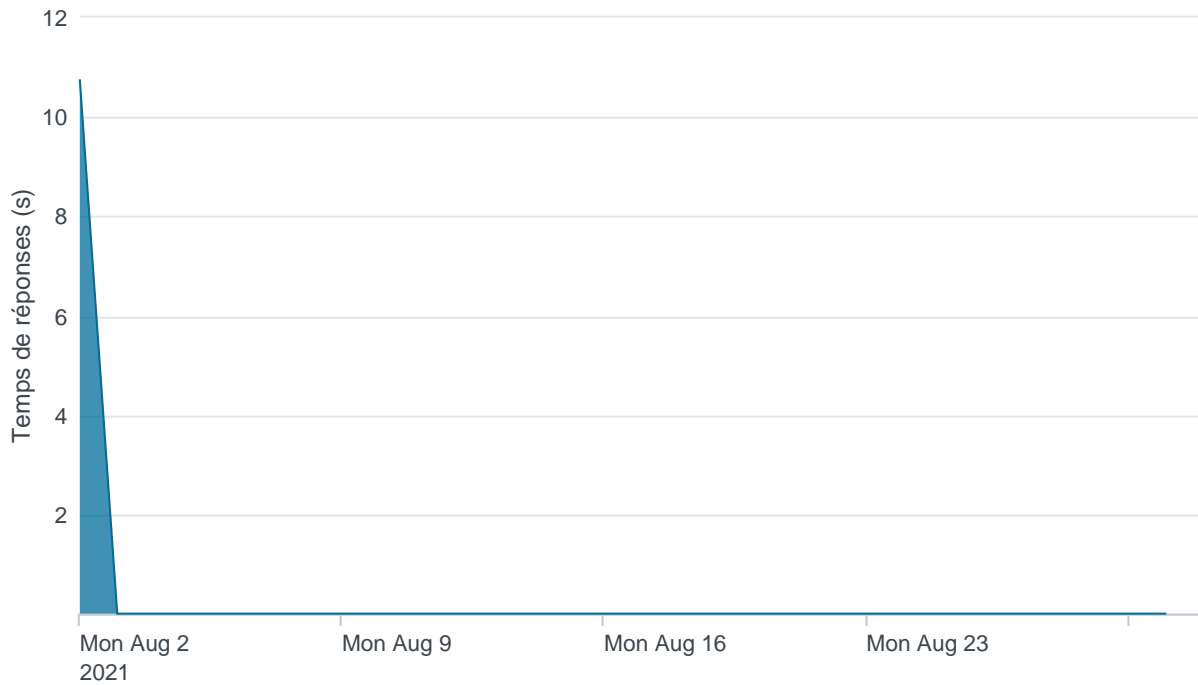

API PISP - Temps de réponse

API PISP - Taux d'appels sans erreur

100.00%