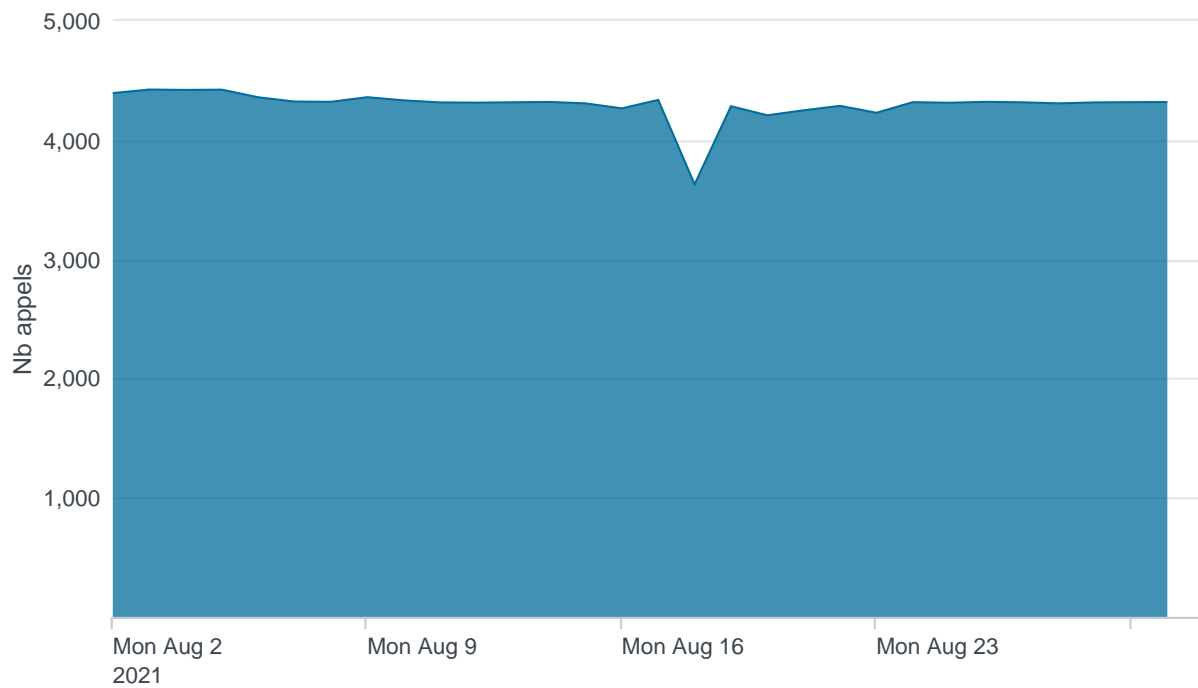

## Temps de réponse par APIs

---

Taux d'appels sans erreur

99.97%

API AISP - Nombre d'appels