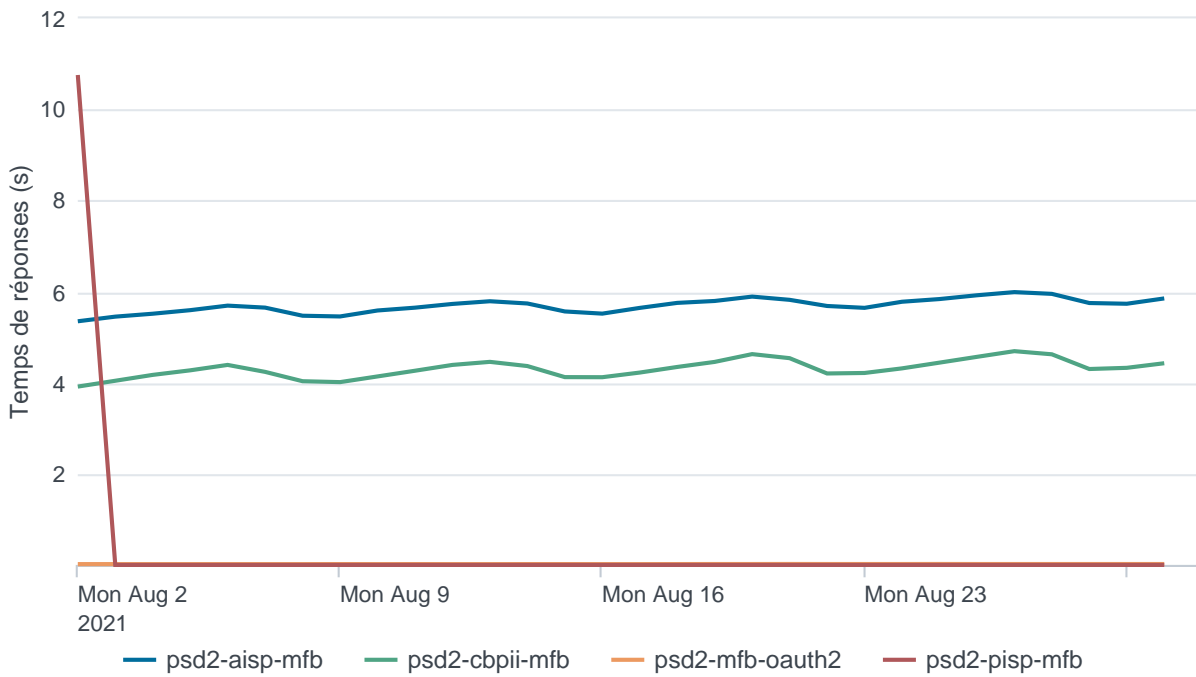

## Nombre d'appels par APIs

## Temps de réponse par APIs

---

Taux d'appels sans erreur

99.97%

API AISP - Nombre d'appels