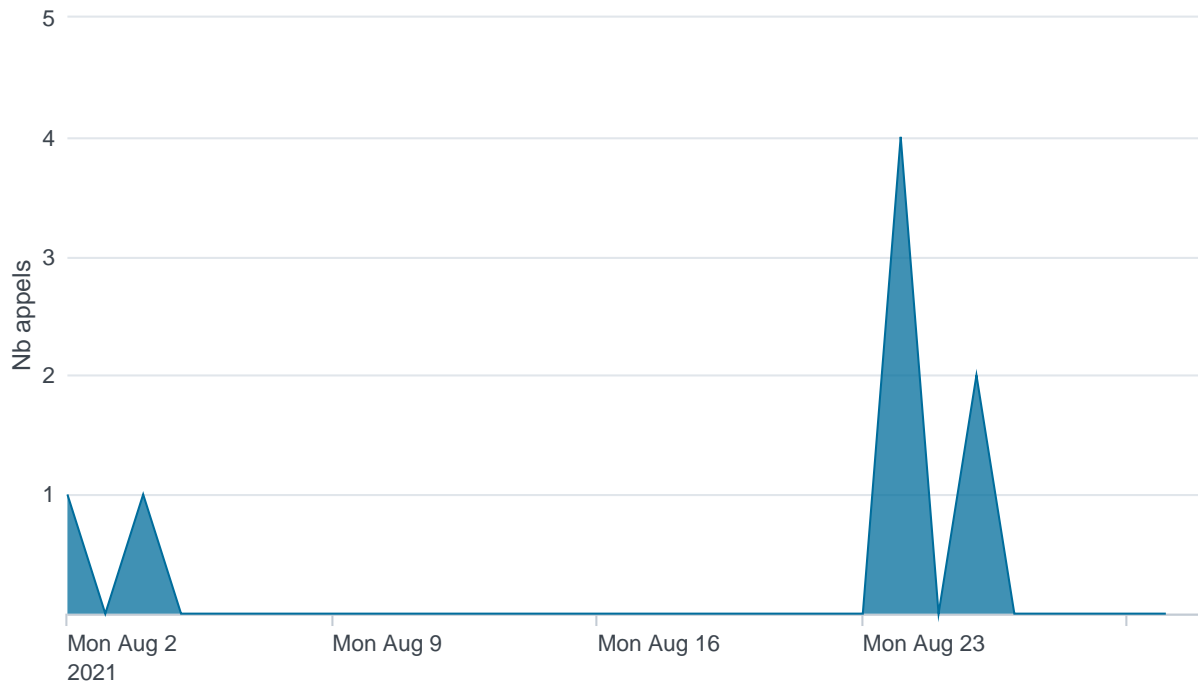

Oauth2 AISP/CBPII - Nombre d'appels