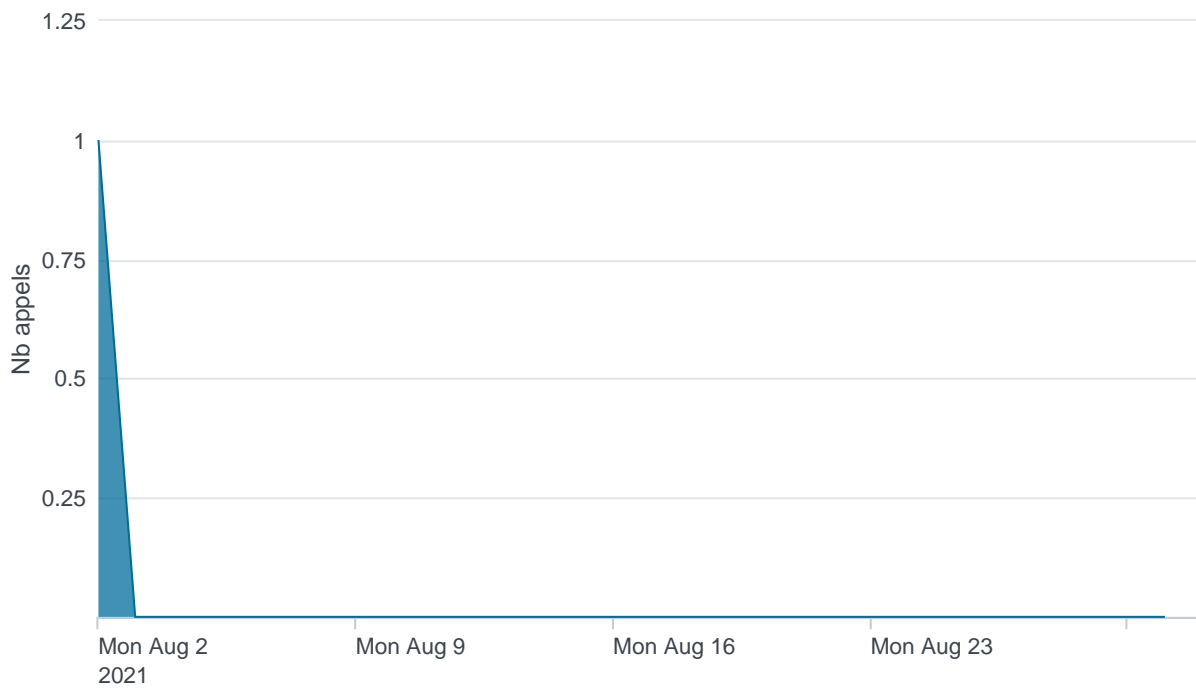

## API CBPII - Temps de réponse

---

API CBPII - Taux d'appels sans erreur

100.00%

API PISP - Nombre d'appels

## API PISP - Temps de réponse