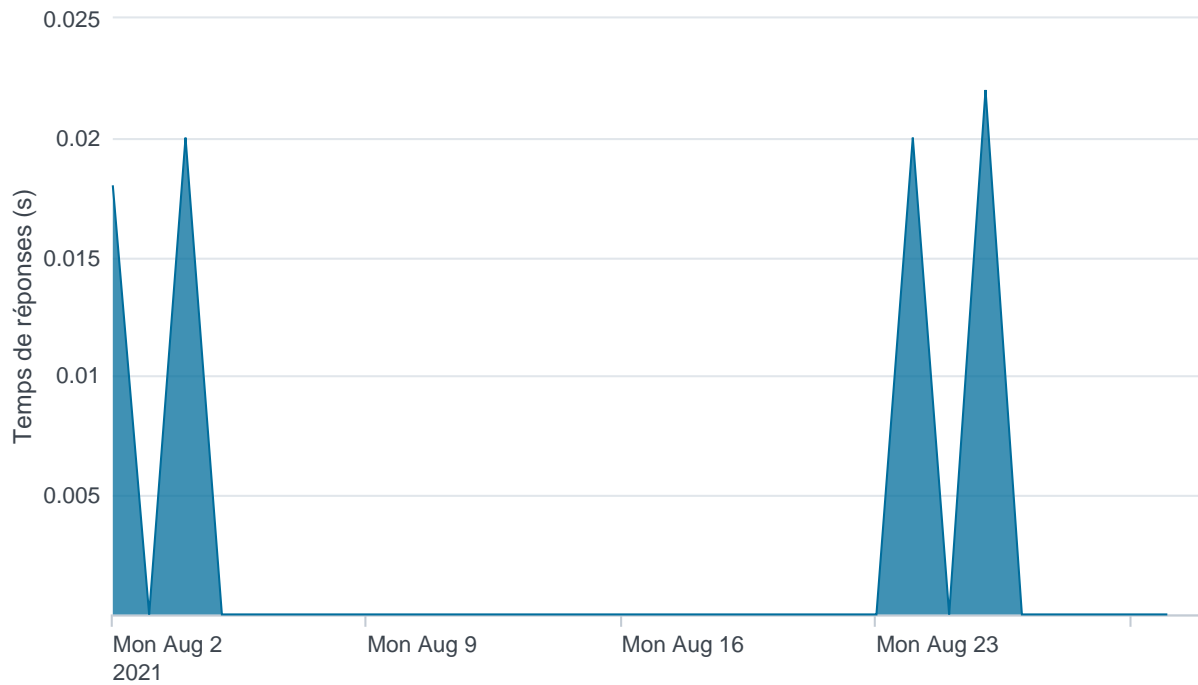

Oauth2 AISP/CBPII - Temps de réponse