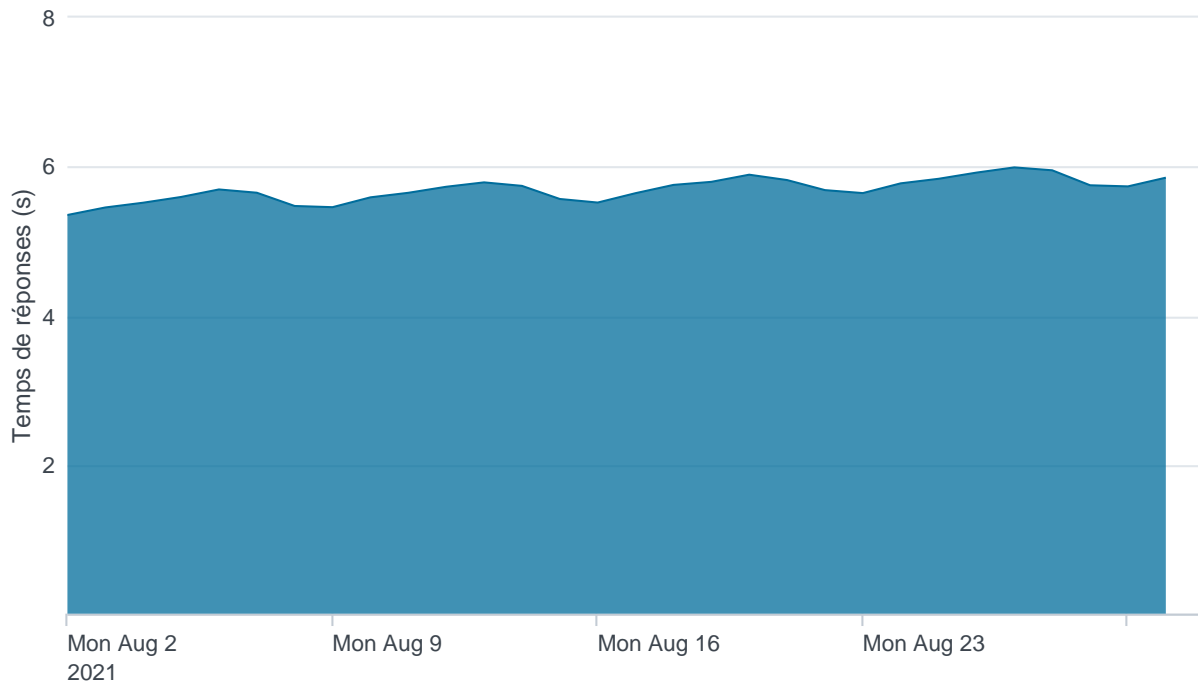

API AISP - Temps de réponse

API AISP - Taux d'appels sans erreur

99.95%