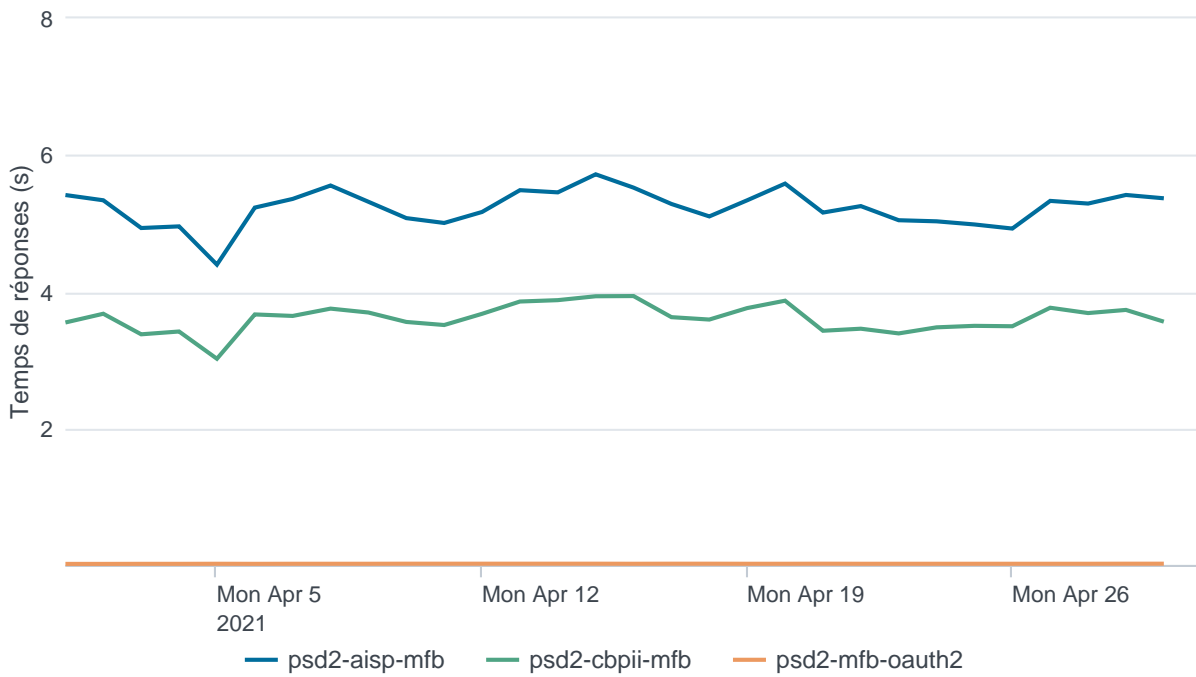

Nombre d'appels par APIs

Temps de réponse par APIs

Taux d'appels sans erreur

99.92%

API AISP - Nombre d'appels

API AISP - Temps de réponse

API AISP - Taux d'appels sans erreur

99.88%

API CBPII - Nombre d'appels

API CBPII - Temps de réponse

API CBPII - Taux d'appels sans erreur

100.00%

API PISP - Nombre d'appels

No results found.

API PISP - Temps de réponse

No results found.

API PISP - Taux d'appels sans erreur

No results found.

Oauth2 AISP/CBPII - Nombre d'appels

Oauth2 AISP/CBPPII - Temps de réponse

Oauth2 AISP/CBPPII - Taux d'appels sans erreur

50.00%

Oauth2 PISP - Nombre d'appels