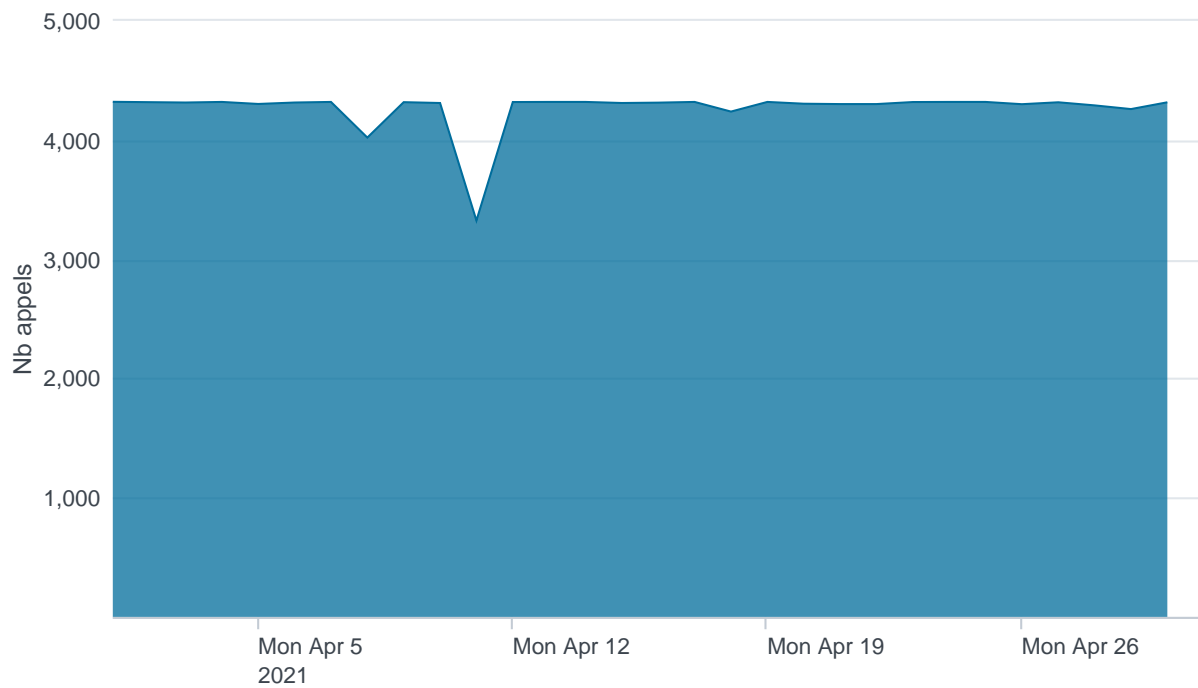

Nombre d'appels par APIs

Temps de réponse par APIs

Taux d'appels sans erreur

99.92%

API AISP - Nombre d'appels

API AISP - Temps de réponse

API AISP - Taux d'appels sans erreur

99.88%

API CBPII - Nombre d'appels

API CBPII - Temps de réponse

API CBPII - Taux d'appels sans erreur

100.00%

API PISP - Nombre d'appels

No results found.

API PISP - Temps de réponse

No results found.

API PISP - Taux d'appels sans erreur

No results found.

Oauth2 AISP/CBPII - Nombre d'appels

Oauth2 AISP/CBPPII - Temps de réponse

Oauth2 AISP/CBPPII - Taux d'appels sans erreur

50.00%

Oauth2 PISP - Nombre d'appels