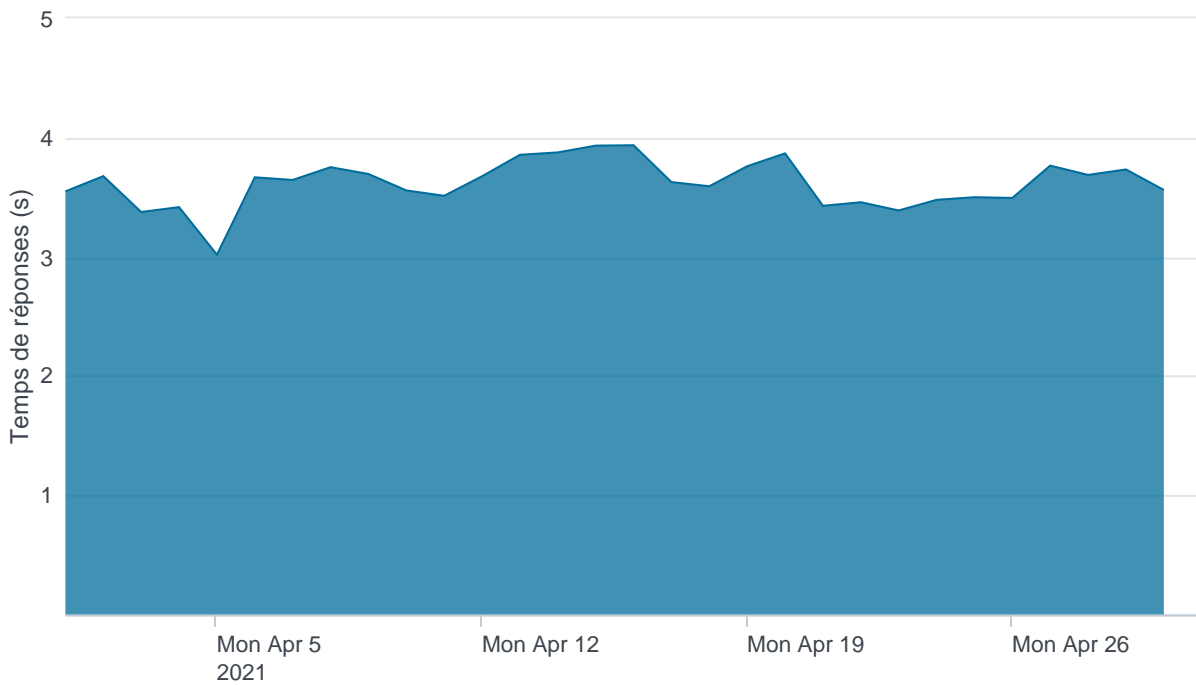

Nombre d'appels par APIs

Temps de réponse par APIs

Taux d'appels sans erreur

99.92%

API AISP - Nombre d'appels

API AISP - Temps de réponse

API AISP - Taux d'appels sans erreur

99.88%

API CBPII - Nombre d'appels

API CBPII - Temps de réponse

API CBPII - Taux d'appels sans erreur

100.00%

API PISP - Nombre d'appels

No results found.

API PISP - Temps de réponse

No results found.

API PISP - Taux d'appels sans erreur

No results found.

Oauth2 AISP/CBPII - Nombre d'appels

Oauth2 AISP/CBPPII - Temps de réponse

Oauth2 AISP/CBPPII - Taux d'appels sans erreur

50.00%

Oauth2 PISP - Nombre d'appels