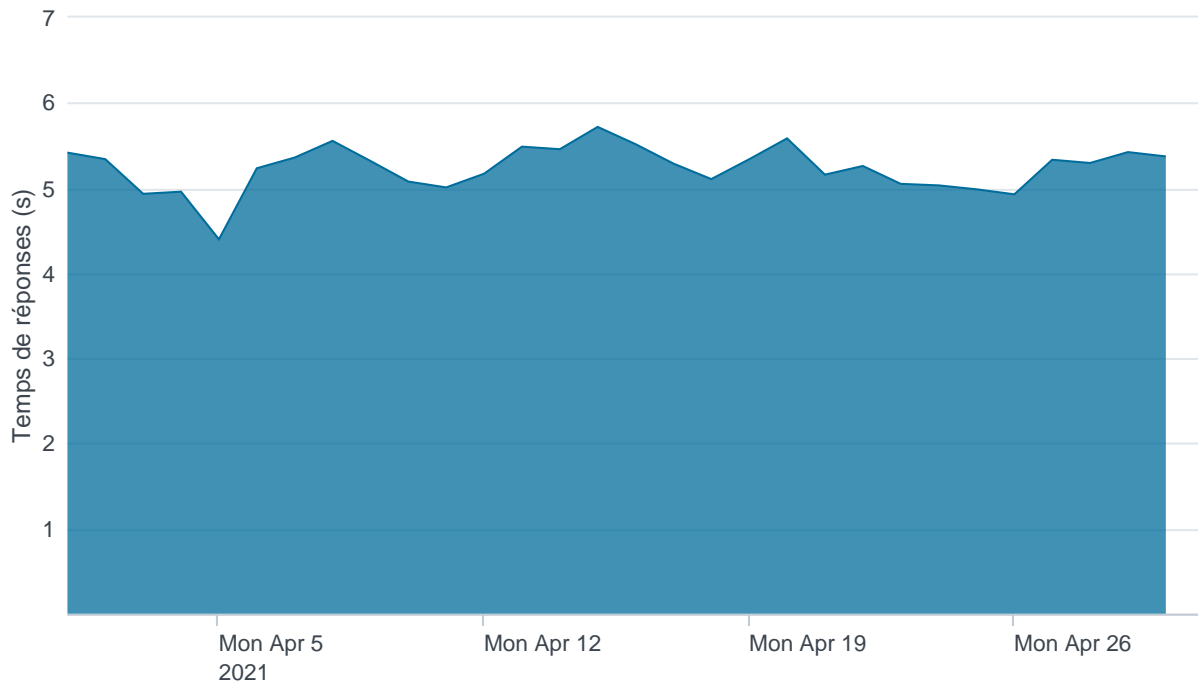

Nombre d'appels par APIs

Temps de réponse par APIs

Taux d'appels sans erreur

99.92%

API AISP - Nombre d'appels

API AISP - Temps de réponse

API AISP - Taux d'appels sans erreur

99.88%

API CBPII - Nombre d'appels

API CBPII - Temps de réponse

API CBPII - Taux d'appels sans erreur

100.00%

API PISP - Nombre d'appels

No results found.

API PISP - Temps de réponse

No results found.

API PISP - Taux d'appels sans erreur

No results found.

Oauth2 AISP/CBPII - Nombre d'appels

Oauth2 AISP/CBPPII - Temps de réponse

Oauth2 AISP/CBPPII - Taux d'appels sans erreur

50.00%

Oauth2 PISP - Nombre d'appels