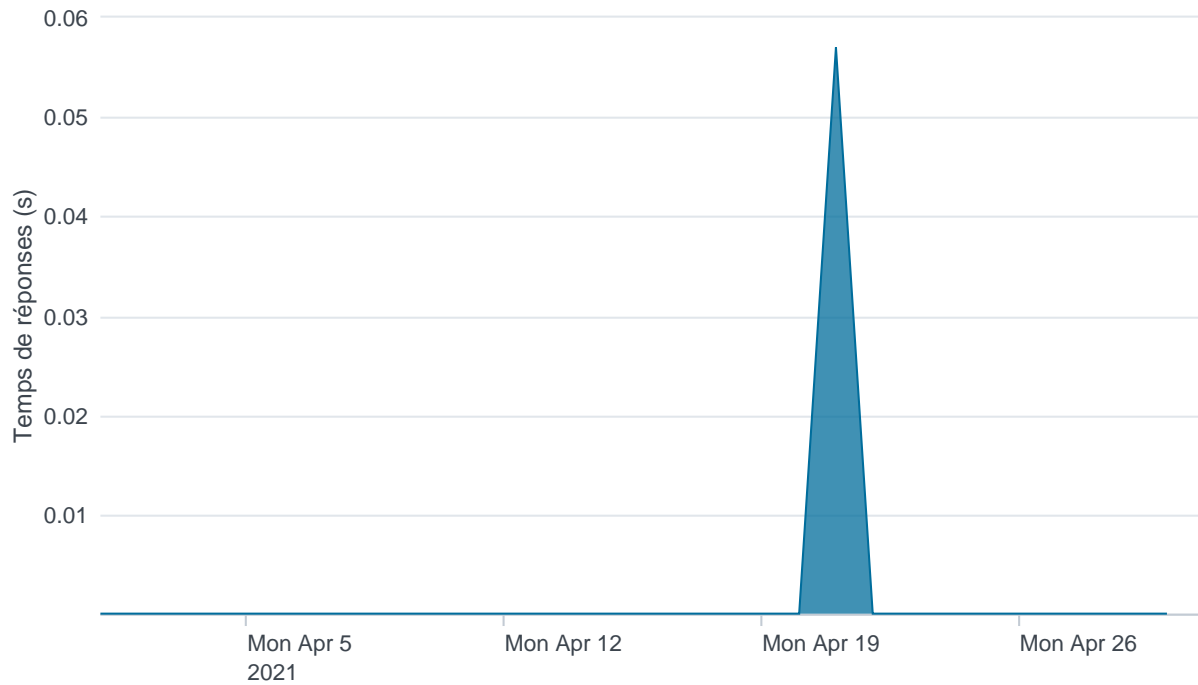

Nombre d'appels par APIs

Temps de réponse par APIs

Taux d'appels sans erreur

99.92%

API AISP - Nombre d'appels

API AISP - Temps de réponse

API AISP - Taux d'appels sans erreur

99.88%

API CBPII - Nombre d'appels

API CBPII - Temps de réponse

API CBPII - Taux d'appels sans erreur

100.00%

API PISP - Nombre d'appels

No results found.

API PISP - Temps de réponse

No results found.

API PISP - Taux d'appels sans erreur

No results found.

Oauth2 AISP/CBPII - Nombre d'appels

Oauth2 AISP/CBPPII - Temps de réponse

Oauth2 AISP/CBPPII - Taux d'appels sans erreur

50.00%

Oauth2 PISP - Nombre d'appels