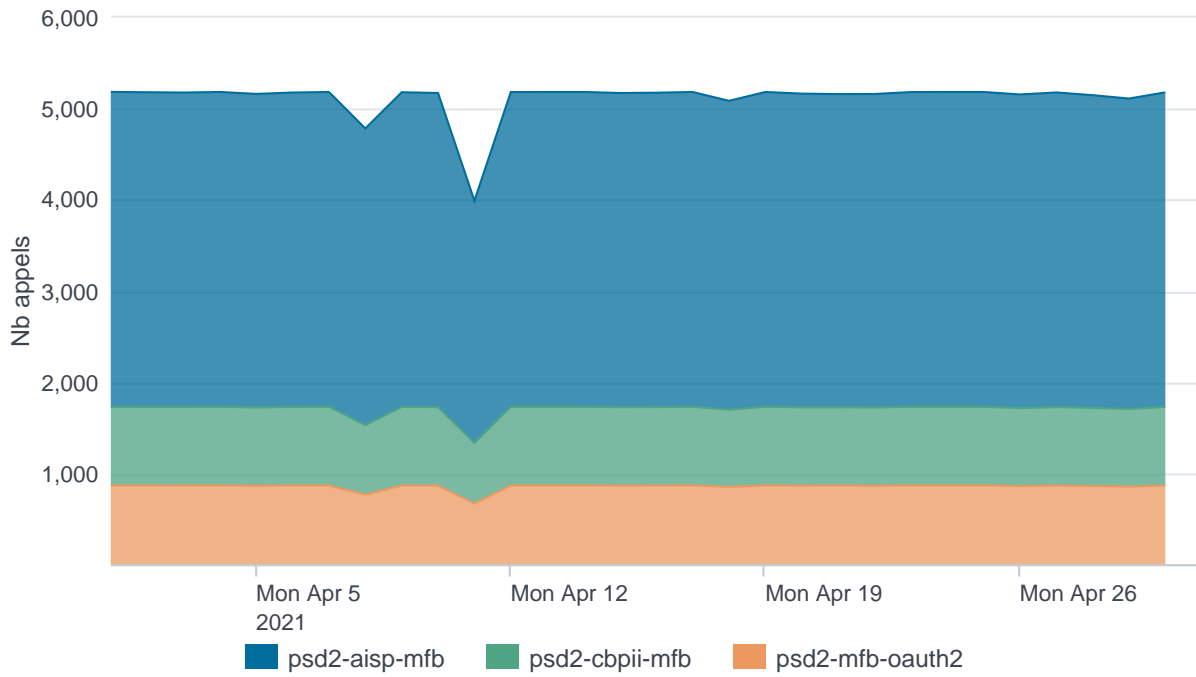

Nombre d'appels par APIs

Temps de réponse par APIs

Taux d'appels sans erreur

99.92%

API AISP - Nombre d'appels

API AISP - Temps de réponse

API AISP - Taux d'appels sans erreur

99.88%

API CBPII - Nombre d'appels

API CBPII - Temps de réponse

API CBPII - Taux d'appels sans erreur

100.00%

API PISP - Nombre d'appels

No results found.

API PISP - Temps de réponse

No results found.

API PISP - Taux d'appels sans erreur

No results found.

Oauth2 AISP/CBPII - Nombre d'appels

Oauth2 AISP/CBPPII - Temps de réponse

Oauth2 AISP/CBPPII - Taux d'appels sans erreur

50.00%

Oauth2 PISP - Nombre d'appels