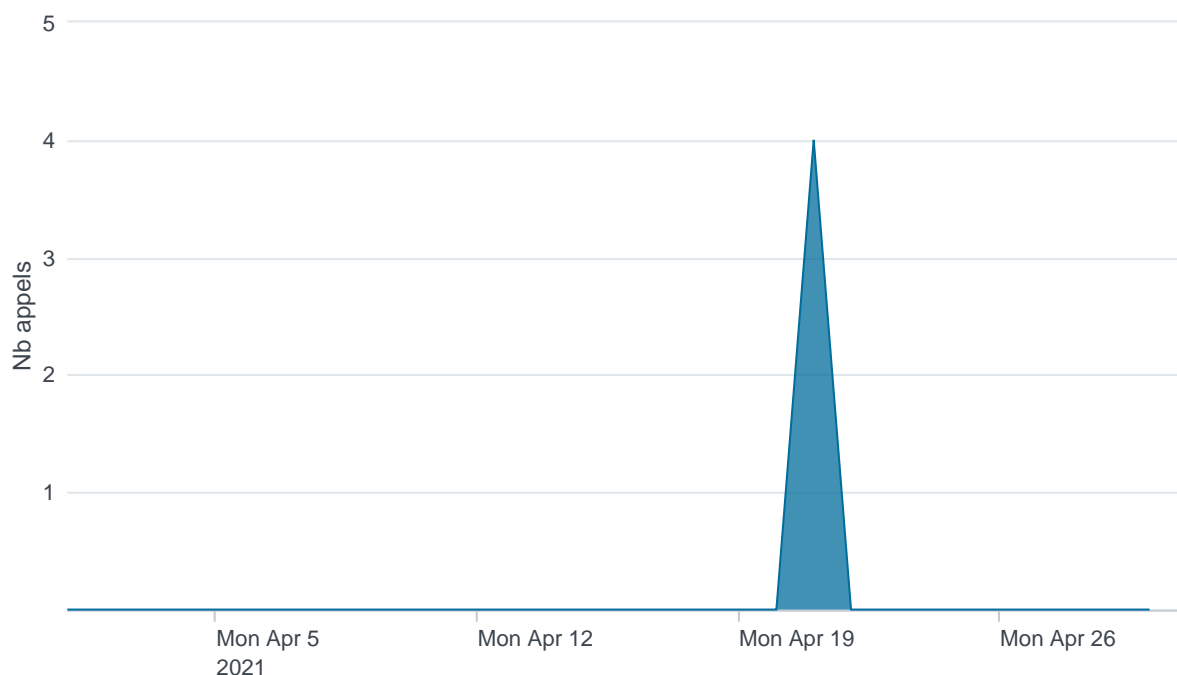

API CBPII - Nombre d'appels

API CBPII - Temps de réponse

API CBPII - Taux d'appels sans erreur

100.00%

API PISP - Nombre d'appels

No results found.

API PISP - Temps de réponse

No results found.

API PISP - Taux d'appels sans erreur

No results found.

Oauth2 AISP/CBPII - Nombre d'appels

Oauth2 AISP/CBPPII - Temps de réponse

Oauth2 AISP/CBPPII - Taux d'appels sans erreur

50.00%

Oauth2 PISP - Nombre d'appels