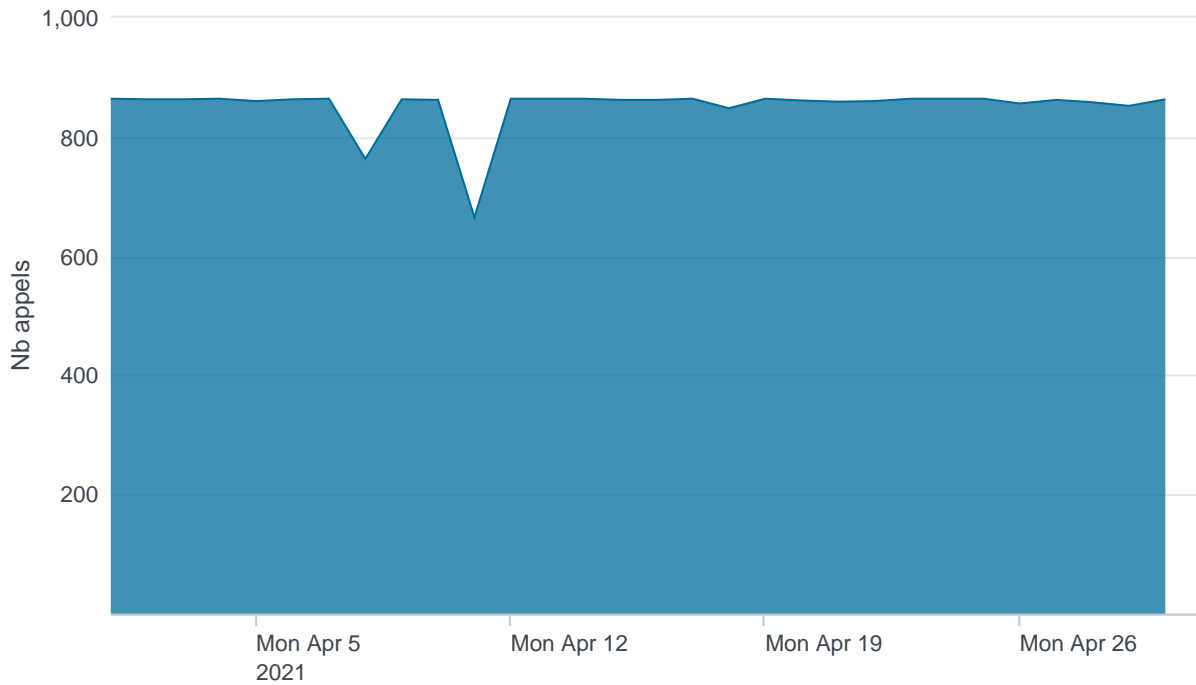

Nombre d'appels par APIs

Temps de réponse par APIs

Taux d'appels sans erreur

99.92%

API AISP - Nombre d'appels

API AISP - Temps de réponse

API AISP - Taux d'appels sans erreur

99.88%

API CBPII - Nombre d'appels

API CBPII - Temps de réponse

API CBPII - Taux d'appels sans erreur

100.00%

API PISP - Nombre d'appels

No results found.

API PISP - Temps de réponse

No results found.

API PISP - Taux d'appels sans erreur

No results found.

Oauth2 AISP/CBPII - Nombre d'appels

Oauth2 AISP/CBPPII - Temps de réponse

Oauth2 AISP/CBPPII - Taux d'appels sans erreur

50.00%

Oauth2 PISP - Nombre d'appels