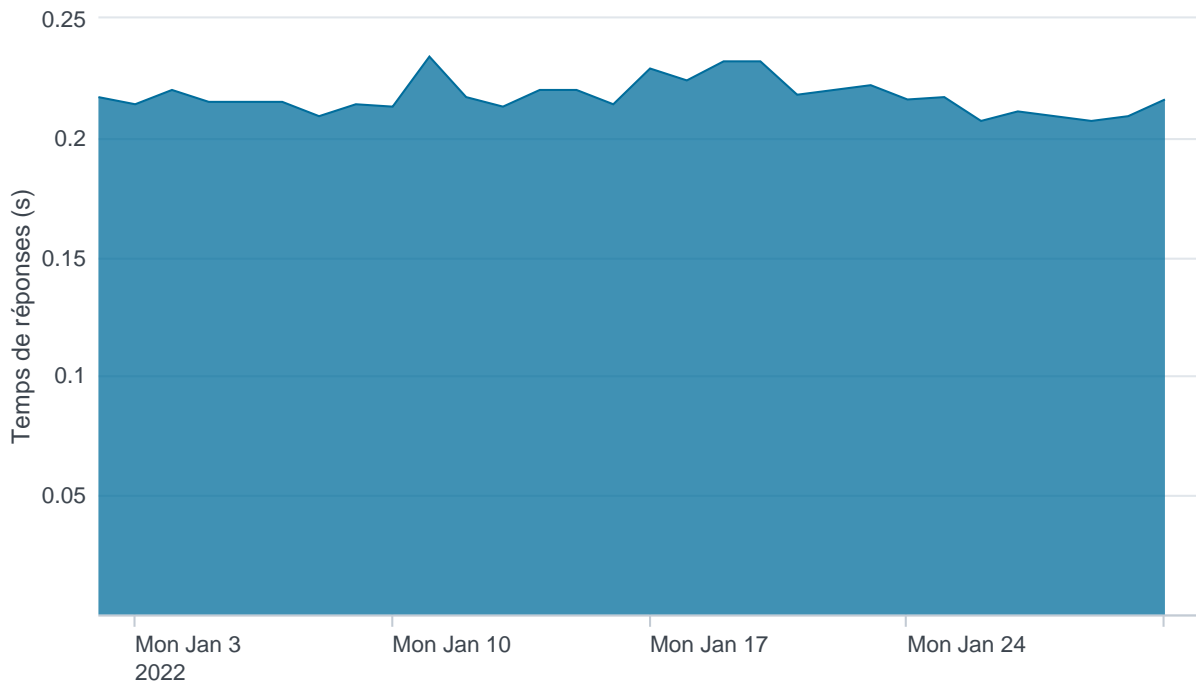

Nombre d'appels par APIs

Temps de réponse par APIs

Taux d'appels sans erreur

99.90%

API AISP - Nombre d'appels

API AISP - Temps de réponse

API AISP - Taux d'appels sans erreur

99.97%

API CBPII - Nombre d'appels

API CBPII - Temps de réponse

API CBPII - Taux d'appels sans erreur

100.00%

API PISP - Nombre d'appels

No results found.

API PISP - Temps de réponse

No results found.

API PISP - Taux d'appels sans erreur

No results found.

Oauth2 AISP/CBPII - Nombre d'appels

Oauth2 AISP/CBPII - Temps de réponse

Oauth2 AISP/CBPII - Taux d'appels sans erreur

96.36%

Oauth2 PISP - Nombre d'appels