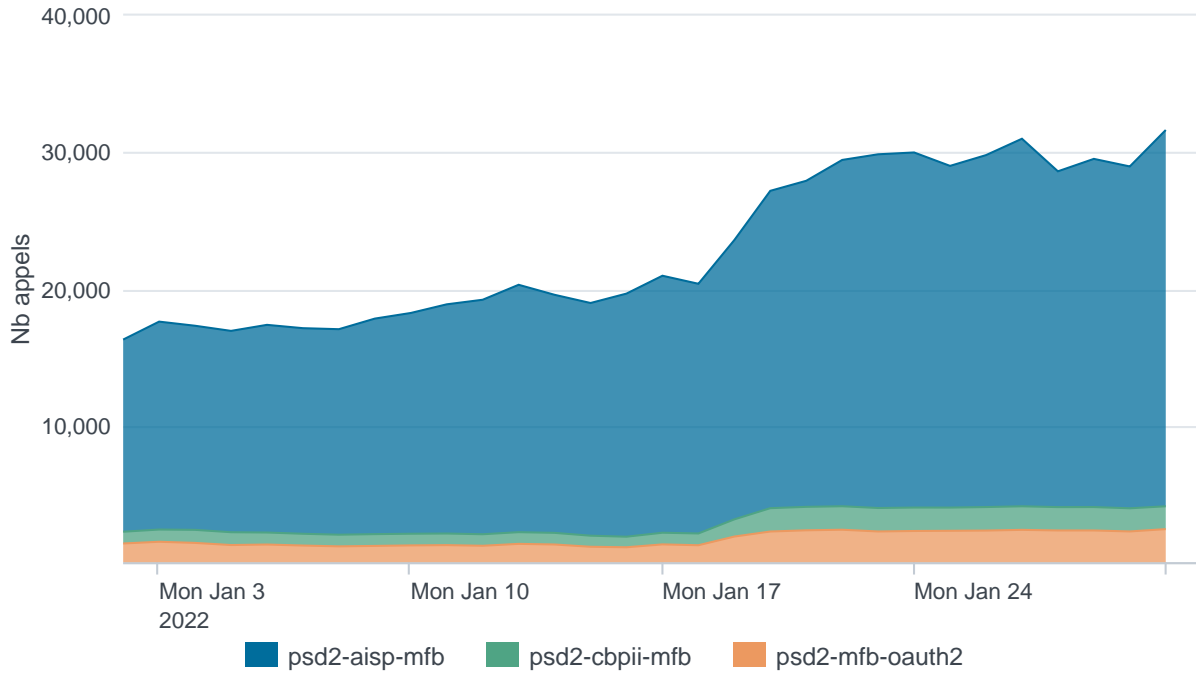

Nombre d'appels par APIs

Temps de réponse par APIs

Taux d'appels sans erreur

99.90%

API AISP - Nombre d'appels

API AISP - Temps de réponse

API AISP - Taux d'appels sans erreur

99.97%

API CBPII - Nombre d'appels

API CBPII - Temps de réponse

API CBPII - Taux d'appels sans erreur

100.00%

API PISP - Nombre d'appels

No results found.

API PISP - Temps de réponse

No results found.

API PISP - Taux d'appels sans erreur

No results found.

Oauth2 AISP/CBPII - Nombre d'appels

Oauth2 AISP/CBPII - Temps de réponse

Oauth2 AISP/CBPII - Taux d'appels sans erreur

96.36%

Oauth2 PISP - Nombre d'appels