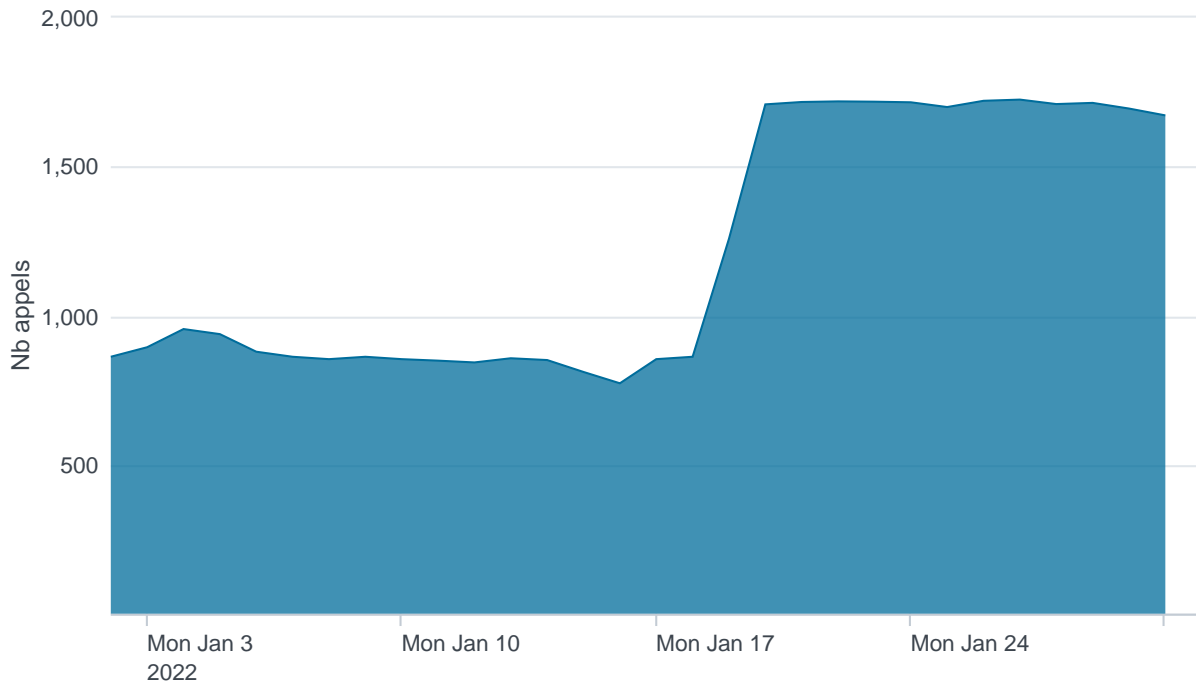

Nombre d'appels par APIs

Temps de réponse par APIs

Taux d'appels sans erreur

99.90%

API AISP - Nombre d'appels

API AISP - Temps de réponse

API AISP - Taux d'appels sans erreur

99.97%

API CBPII - Nombre d'appels

API CBPII - Temps de réponse

API CBPII - Taux d'appels sans erreur

100.00%

API PISP - Nombre d'appels

No results found.

API PISP - Temps de réponse

No results found.

API PISP - Taux d'appels sans erreur

No results found.

Oauth2 AISP/CBPII - Nombre d'appels

Oauth2 AISP/CBPII - Temps de réponse

Oauth2 AISP/CBPII - Taux d'appels sans erreur

96.36%

Oauth2 PISP - Nombre d'appels