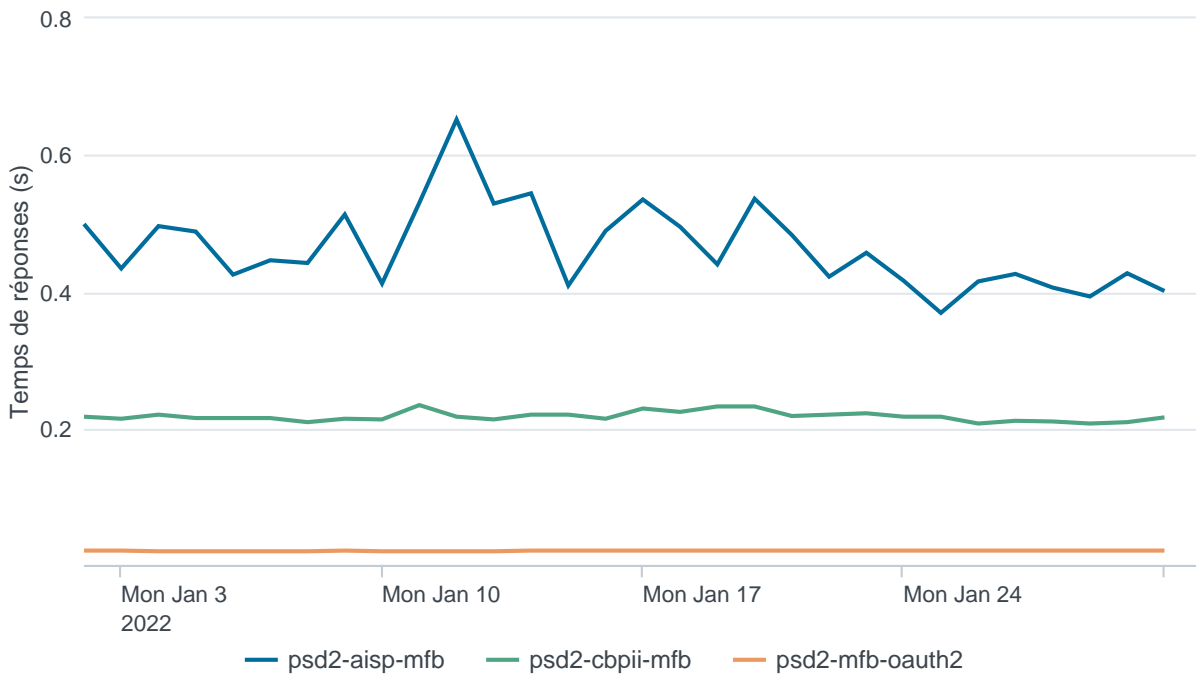

Nombre d'appels par APIs

Temps de réponse par APIs

Taux d'appels sans erreur

99.90%

API AISP - Nombre d'appels

API AISP - Temps de réponse

API AISP - Taux d'appels sans erreur

99.97%

API CBPII - Nombre d'appels

API CBPII - Temps de réponse

API CBPII - Taux d'appels sans erreur

100.00%

API PISP - Nombre d'appels

No results found.

API PISP - Temps de réponse

No results found.

API PISP - Taux d'appels sans erreur

No results found.

Oauth2 AISP/CBPII - Nombre d'appels

Oauth2 AISP/CBPII - Temps de réponse

Oauth2 AISP/CBPII - Taux d'appels sans erreur

96.36%

Oauth2 PISP - Nombre d'appels