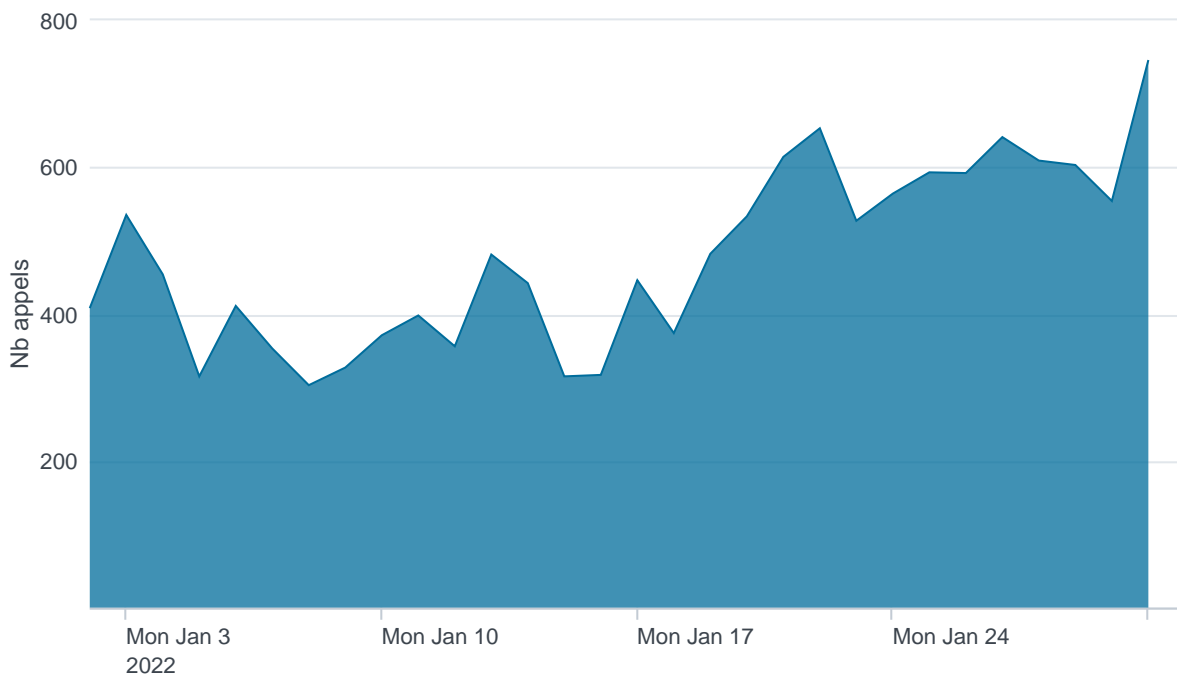

Nombre d'appels par APIs

Temps de réponse par APIs

Taux d'appels sans erreur

99.90%

API AISP - Nombre d'appels

API AISP - Temps de réponse

API AISP - Taux d'appels sans erreur

99.97%

API CBPII - Nombre d'appels

API CBPII - Temps de réponse

API CBPII - Taux d'appels sans erreur

100.00%

API PISP - Nombre d'appels

No results found.

API PISP - Temps de réponse

No results found.

API PISP - Taux d'appels sans erreur

No results found.

Oauth2 AISP/CBPII - Nombre d'appels

Oauth2 AISP/CBPII - Temps de réponse

Oauth2 AISP/CBPII - Taux d'appels sans erreur

96.36%

Oauth2 PISP - Nombre d'appels

No results found.

Oauth2 PISP - Temps de réponse

No results found.

Oauth2 PISP - Taux d'appels sans erreur

No results found.