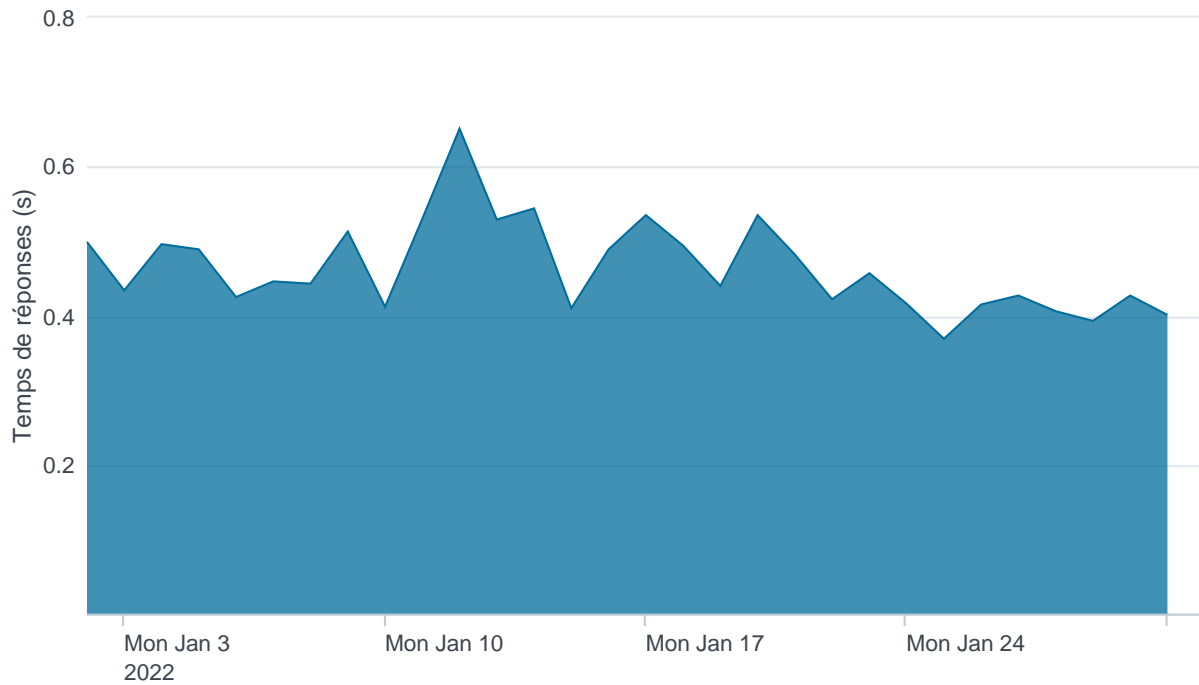

Nombre d'appels par APIs

Temps de réponse par APIs

Taux d'appels sans erreur

99.90%

API AISP - Nombre d'appels

API AISP - Temps de réponse

API AISP - Taux d'appels sans erreur

99.97%

API CBPII - Nombre d'appels

API CBPII - Temps de réponse

API CBPII - Taux d'appels sans erreur

100.00%

API PISP - Nombre d'appels

No results found.

API PISP - Temps de réponse

No results found.

API PISP - Taux d'appels sans erreur

No results found.

Oauth2 AISP/CBPII - Nombre d'appels

Oauth2 AISP/CBPII - Temps de réponse

Oauth2 AISP/CBPII - Taux d'appels sans erreur

96.36%

Oauth2 PISP - Nombre d'appels