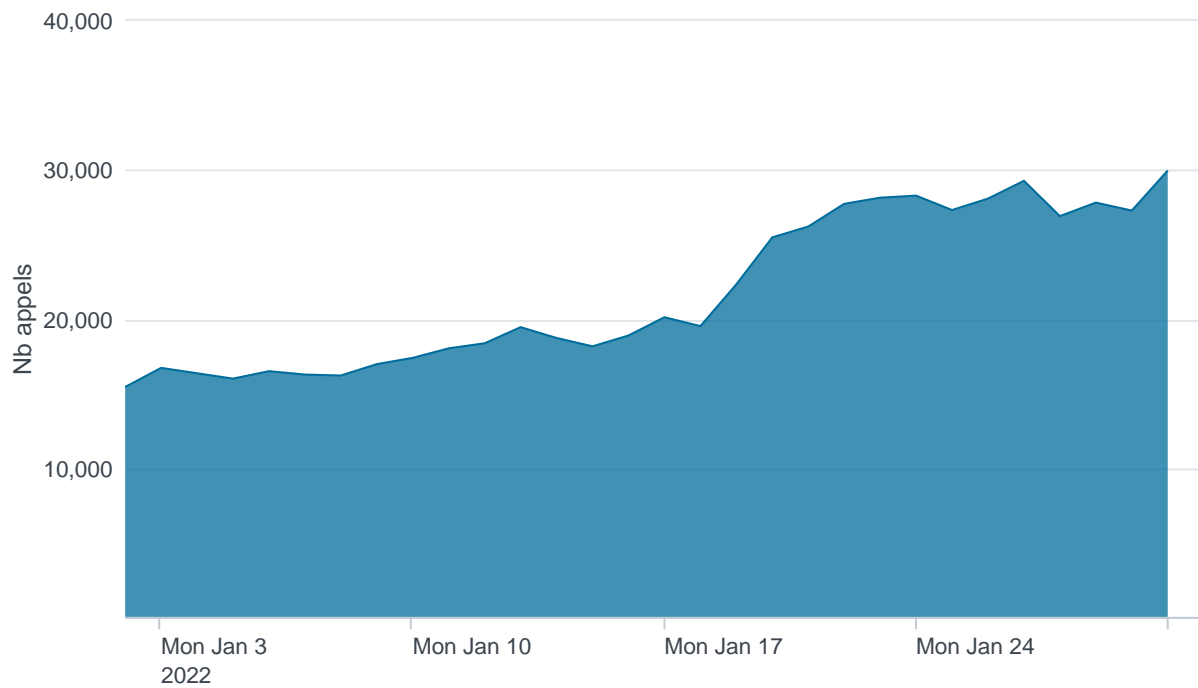

Nombre d'appels par APIs

Temps de réponse par APIs

Taux d'appels sans erreur

99.90%

API AISP - Nombre d'appels

API AISP - Temps de réponse

API AISP - Taux d'appels sans erreur

99.97%

API CBPII - Nombre d'appels

API CBPII - Temps de réponse

API CBPII - Taux d'appels sans erreur

100.00%

API PISP - Nombre d'appels

No results found.

API PISP - Temps de réponse

No results found.

API PISP - Taux d'appels sans erreur

No results found.

Oauth2 AISP/CBPII - Nombre d'appels

Oauth2 AISP/CBPII - Temps de réponse

Oauth2 AISP/CBPII - Taux d'appels sans erreur

96.36%

Oauth2 PISP - Nombre d'appels