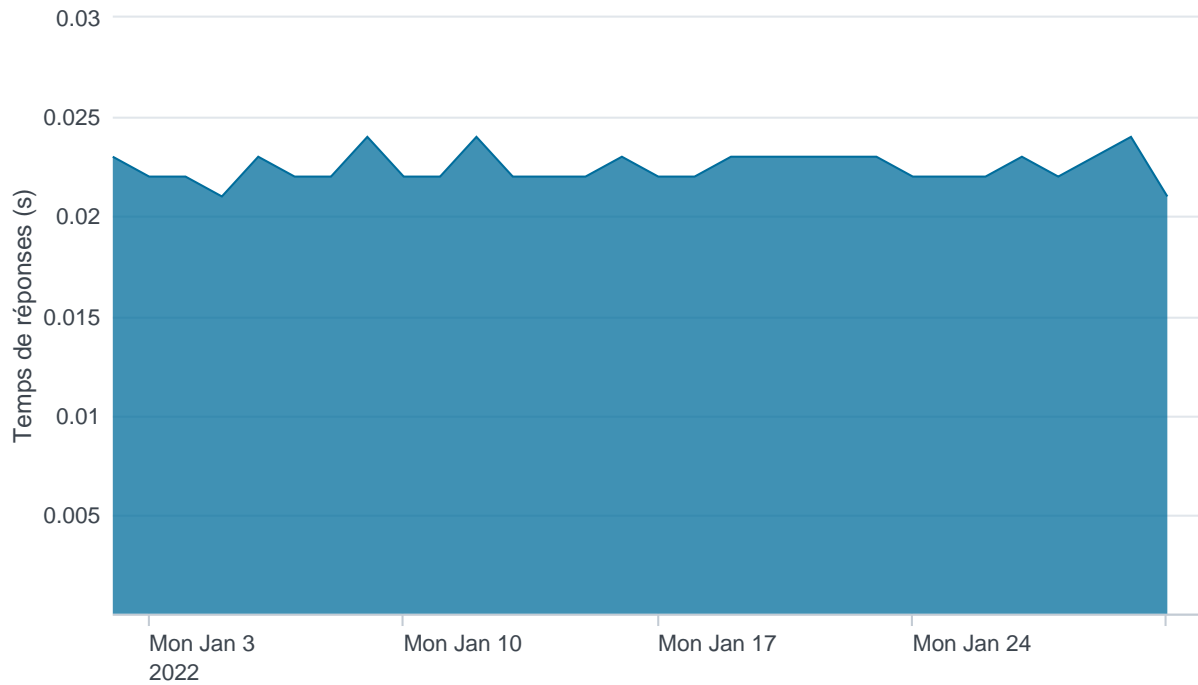

Nombre d'appels par APIs

Temps de réponse par APIs

Taux d'appels sans erreur

99.90%

API AISP - Nombre d'appels

API AISP - Temps de réponse

API AISP - Taux d'appels sans erreur

99.97%

API CBPII - Nombre d'appels

API CBPII - Temps de réponse

API CBPII - Taux d'appels sans erreur

100.00%

API PISP - Nombre d'appels

No results found.

API PISP - Temps de réponse

No results found.

API PISP - Taux d'appels sans erreur

No results found.

Oauth2 AISP/CBPII - Nombre d'appels

Oauth2 AISP/CBPII - Temps de réponse

Oauth2 AISP/CBPII - Taux d'appels sans erreur

96.36%

Oauth2 PISP - Nombre d'appels