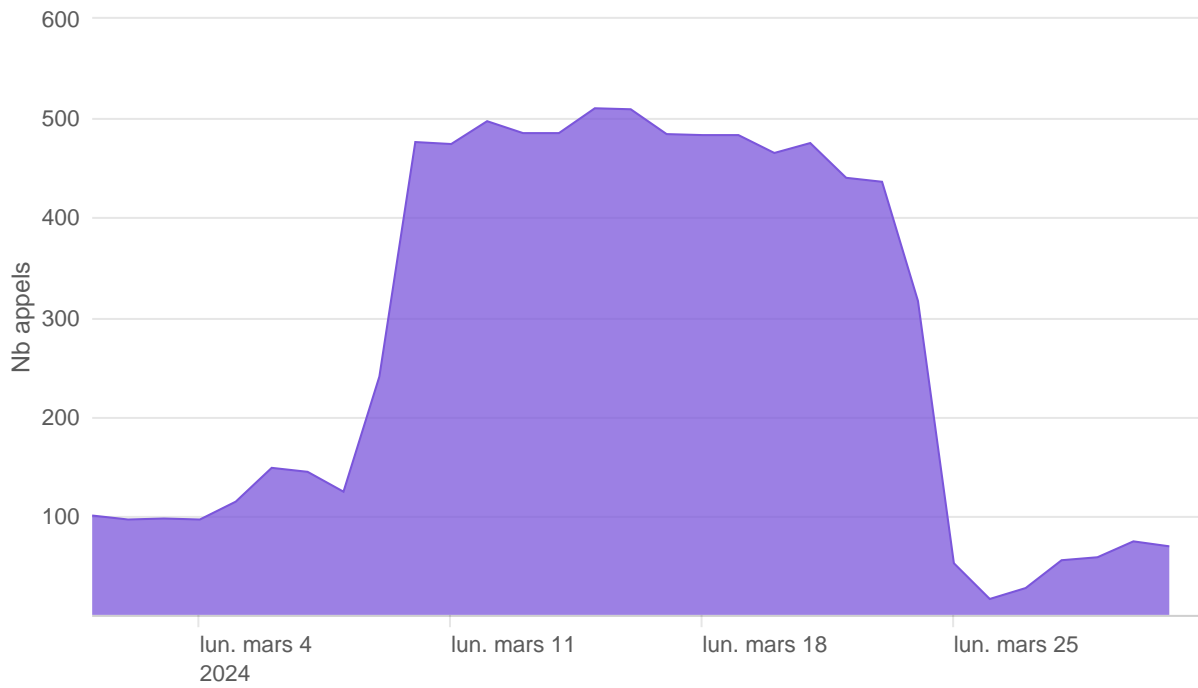

## API CBPII - Nombre d'appels

## API CBPII - Temps de réponse

API CBPII - Taux d'appels sans erreur

100.00%

API PISP - Nombre d'appels