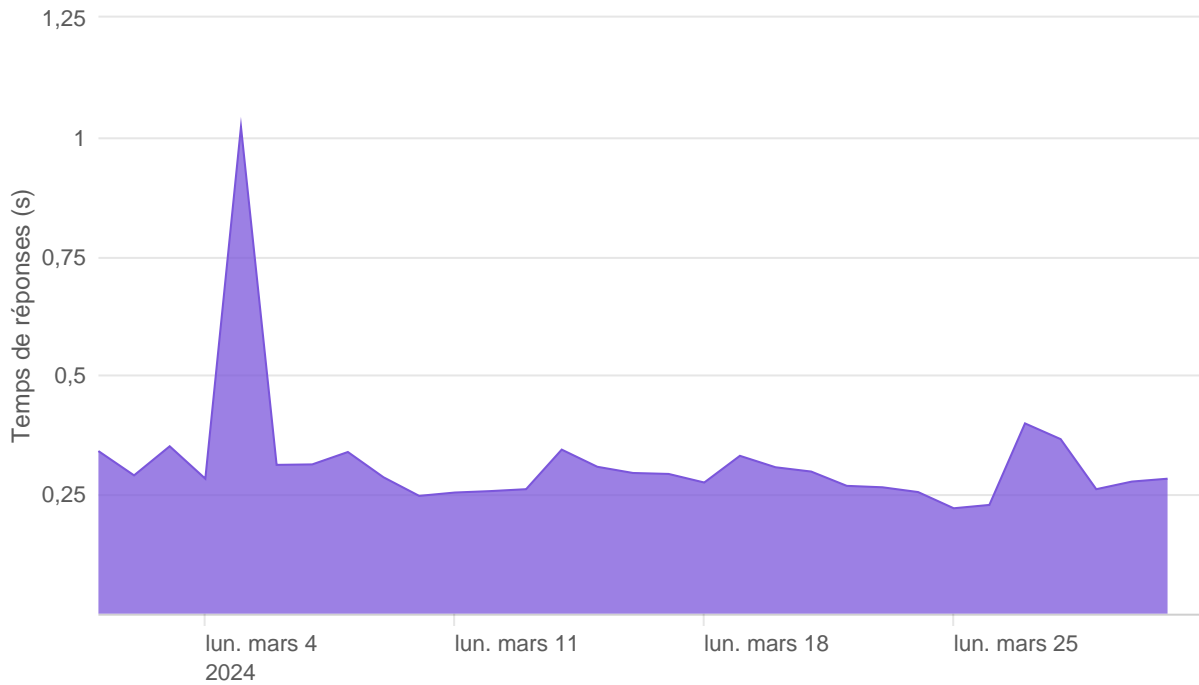

## API CBPII - Nombre d'appels

## API CBPII - Temps de réponse

API CBPII - Taux d'appels sans erreur

100.00%

API PISP - Nombre d'appels

## API PISP - Temps de réponse