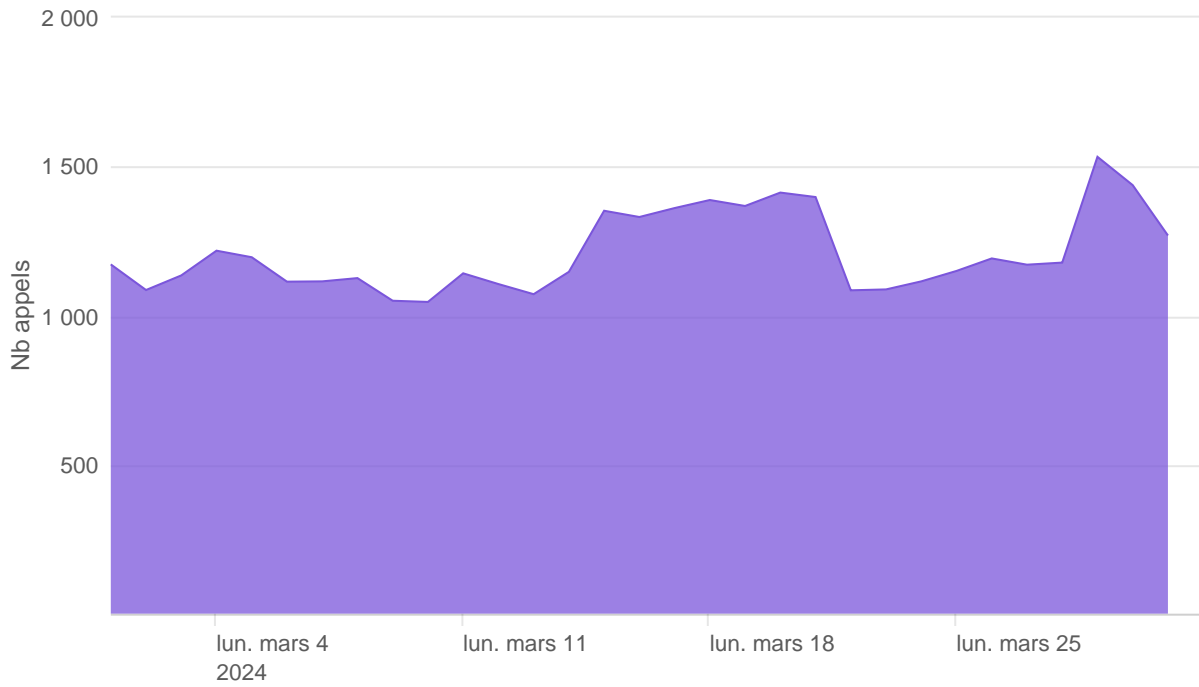

Oauth2 AISP/CBPII - Nombre d'appels