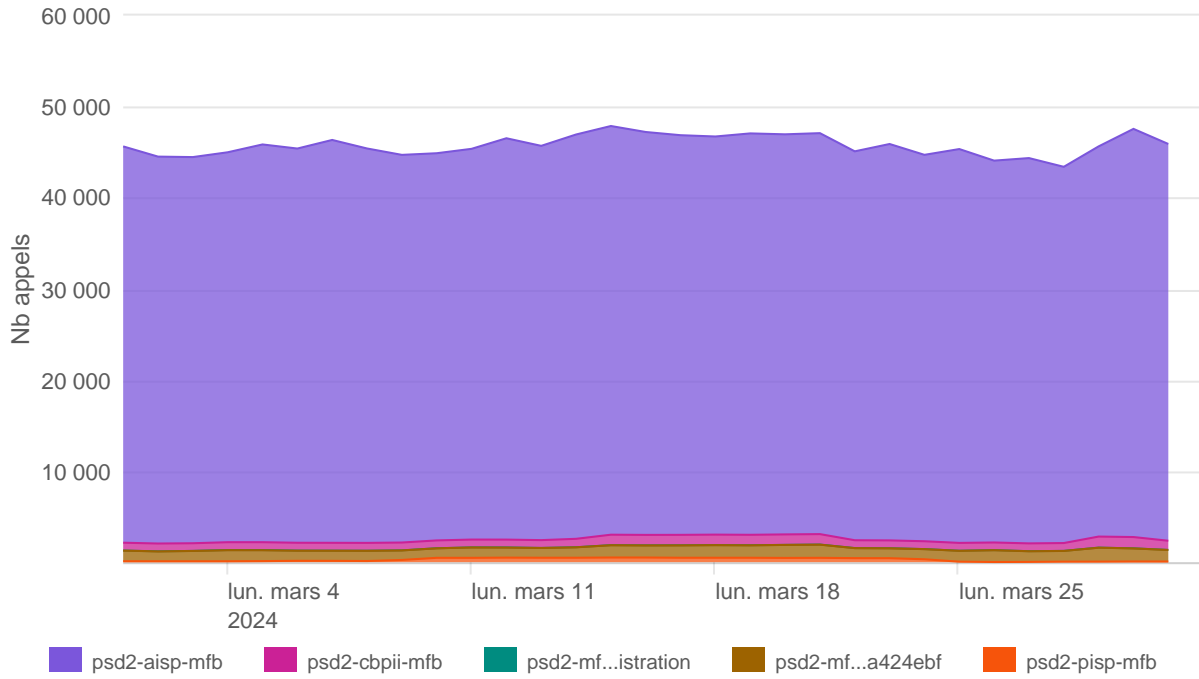

## Nombre d'appels par APIs

## Temps de réponse par APIs

---

Taux d'appels sans erreur

99.92%

API AISP - Nombre d'appels

## API AISP - Temps de réponse