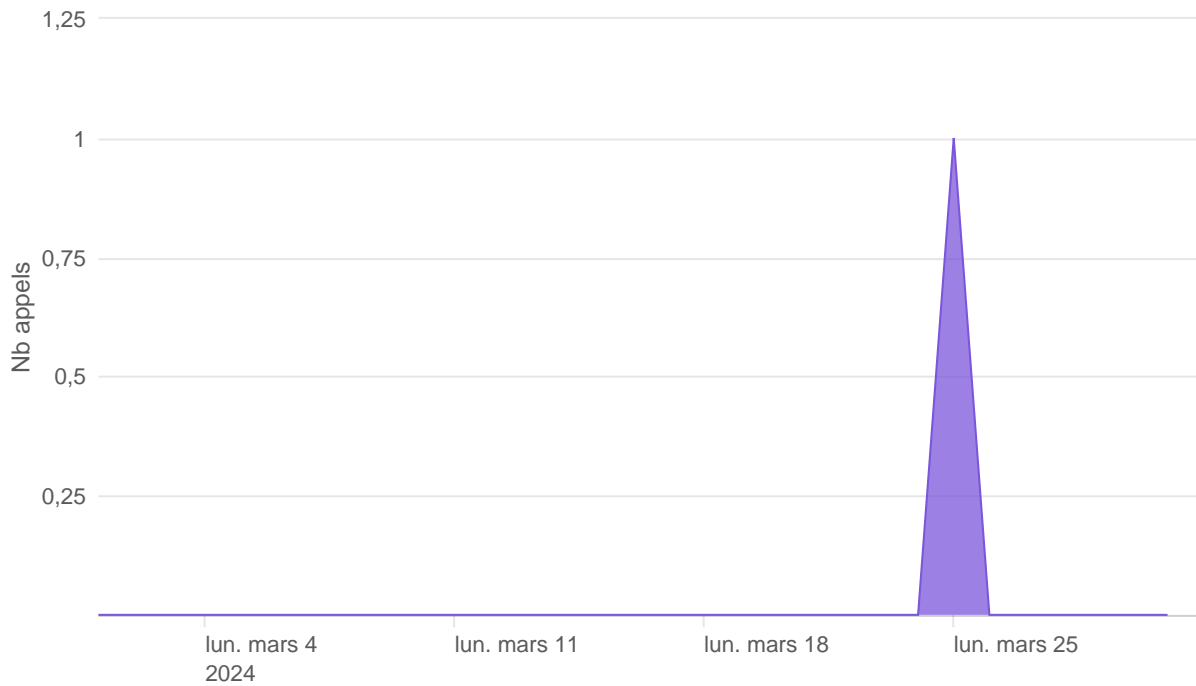

## Oauth2 AISP/CBPII - Nombre d'appels

## Oauth2 AISP/CBPII - Temps de réponse

---

Oauth2 AISP/CBPII - Taux d'appels sans erreur

99.74%

Oauth2 PISP - Nombre d'appels

## Oauth2 PISP - Temps de réponse

## Oauth2 PISP - Taux d'appels sans erreur

100.00%