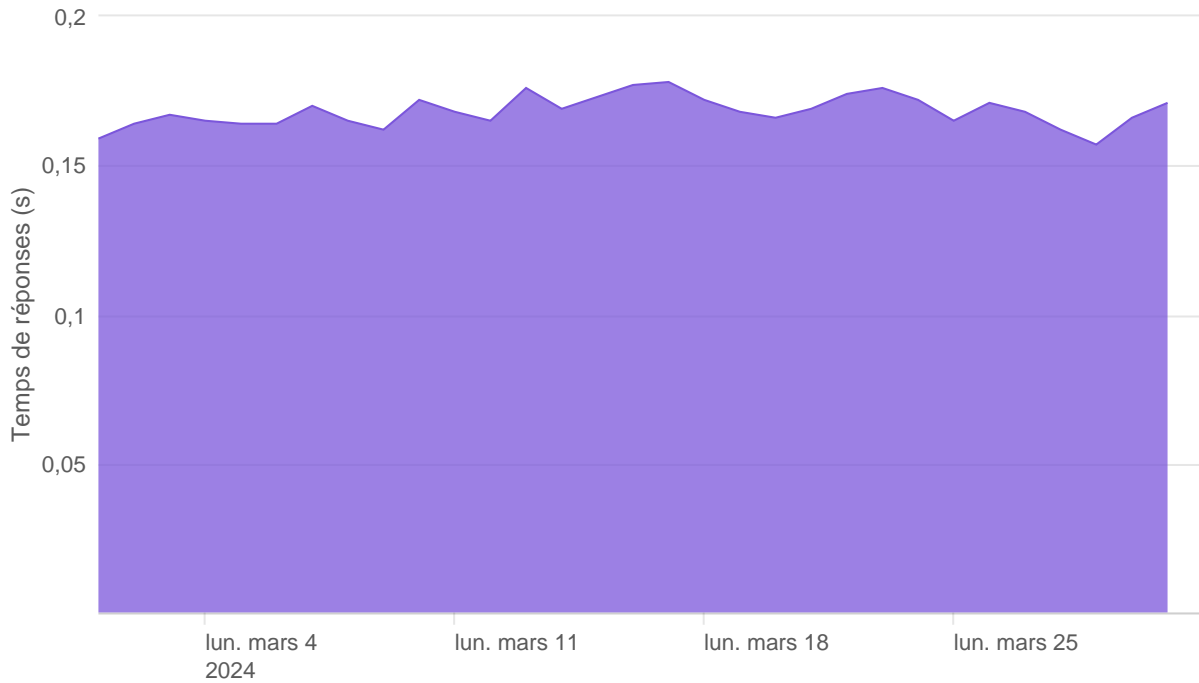

API CBPII - Temps de réponse