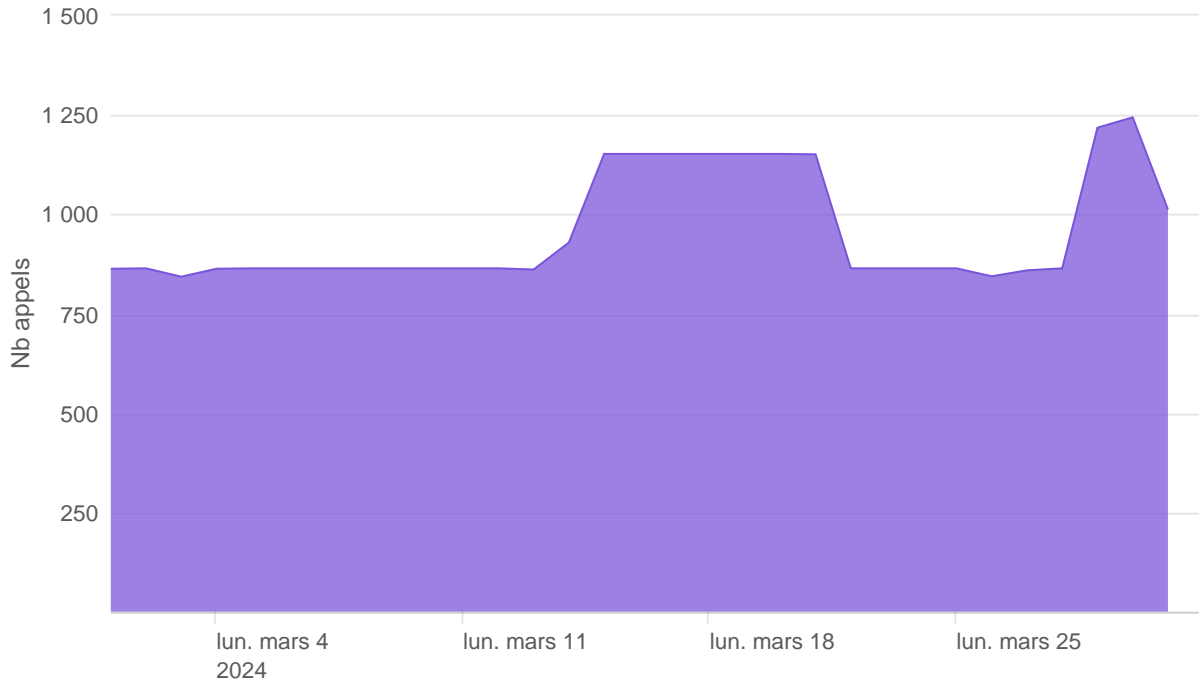

API CBPII - Nombre d'appels