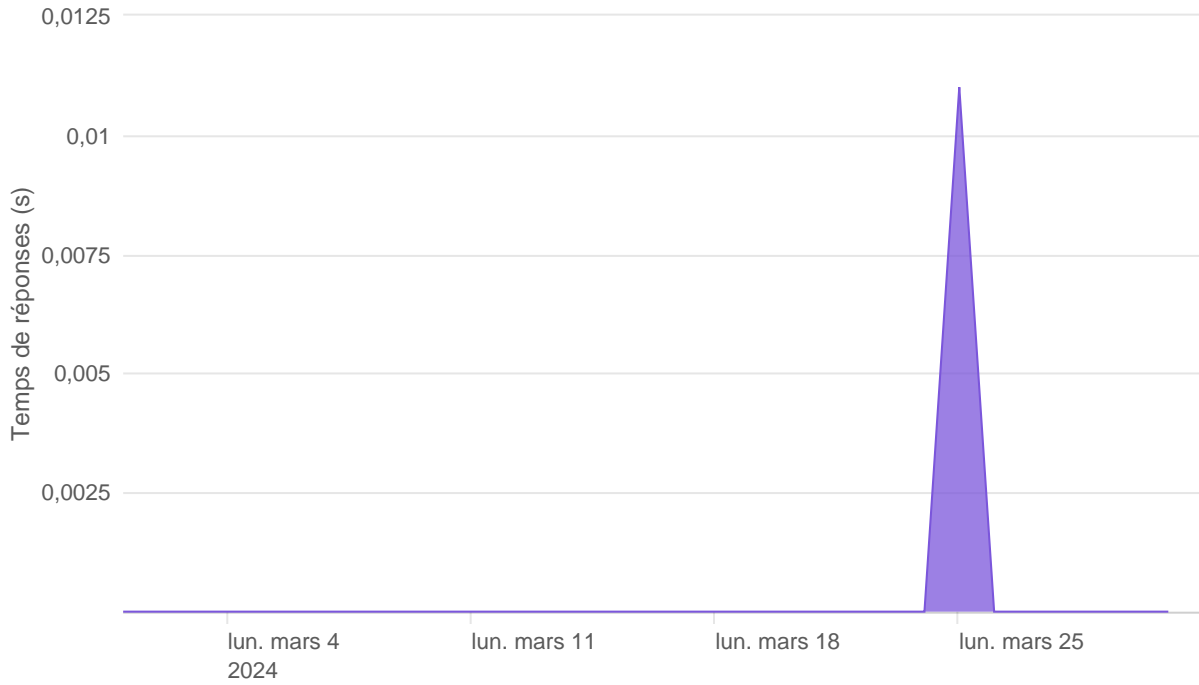

## Oauth2 AISP/CBPII - Nombre d'appels

## Oauth2 AISP/CBPII - Temps de réponse

---

Oauth2 AISP/CBPII - Taux d'appels sans erreur

99.74%

Oauth2 PISP - Nombre d'appels

## Oauth2 PISP - Temps de réponse