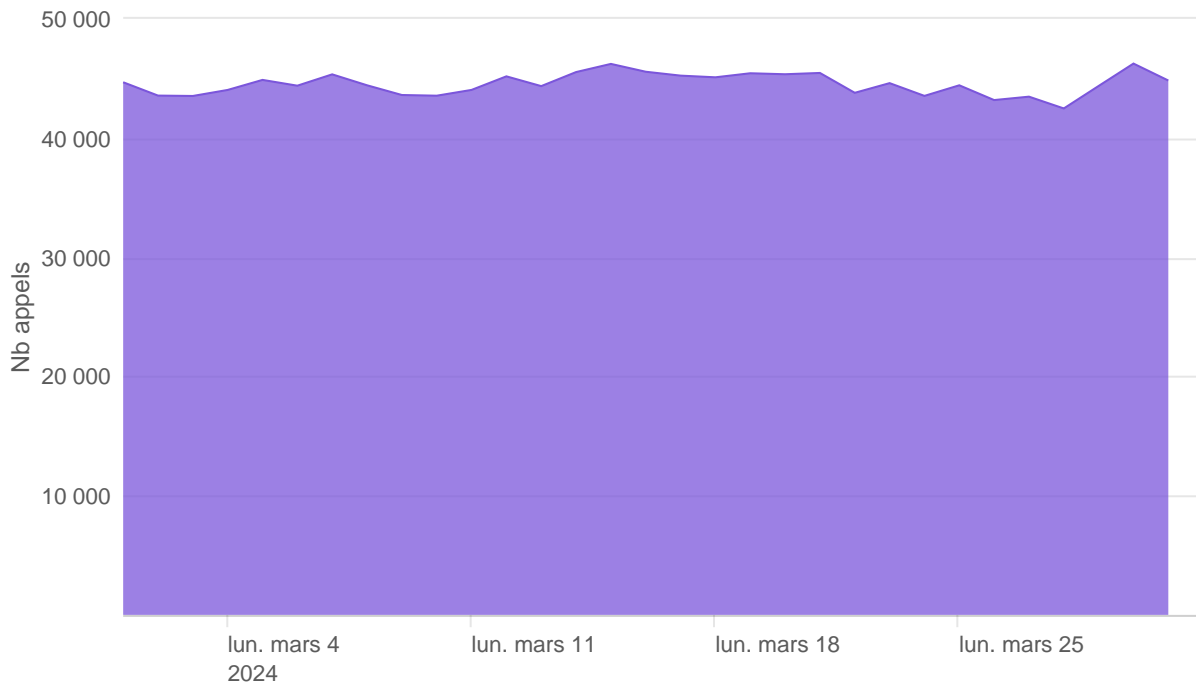

## Nombre d'appels par APIs

## Temps de réponse par APIs

---

Taux d'appels sans erreur

99.92%

API AISP - Nombre d'appels

## API AISP - Temps de réponse