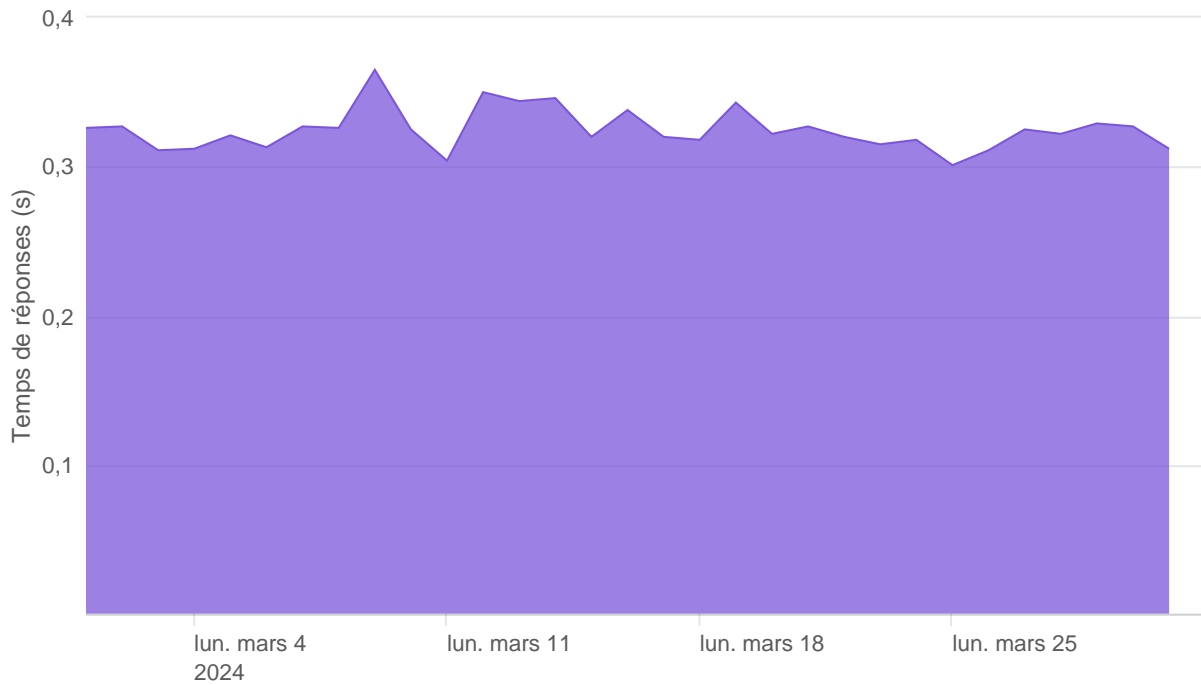

## Temps de réponse par APIs

---

Taux d'appels sans erreur

99.92%

API AISP - Nombre d'appels

## API AISP - Temps de réponse