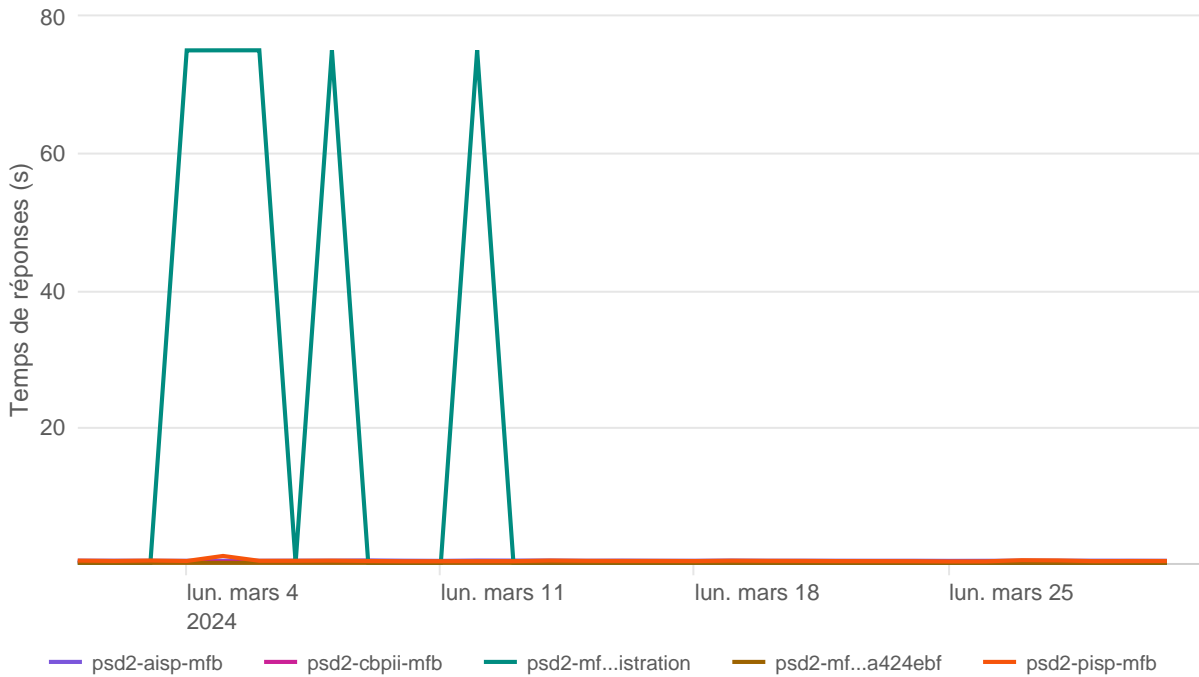

## Nombre d'appels par APIs

## Temps de réponse par APIs

---

Taux d'appels sans erreur

99.92%

API AISP - Nombre d'appels