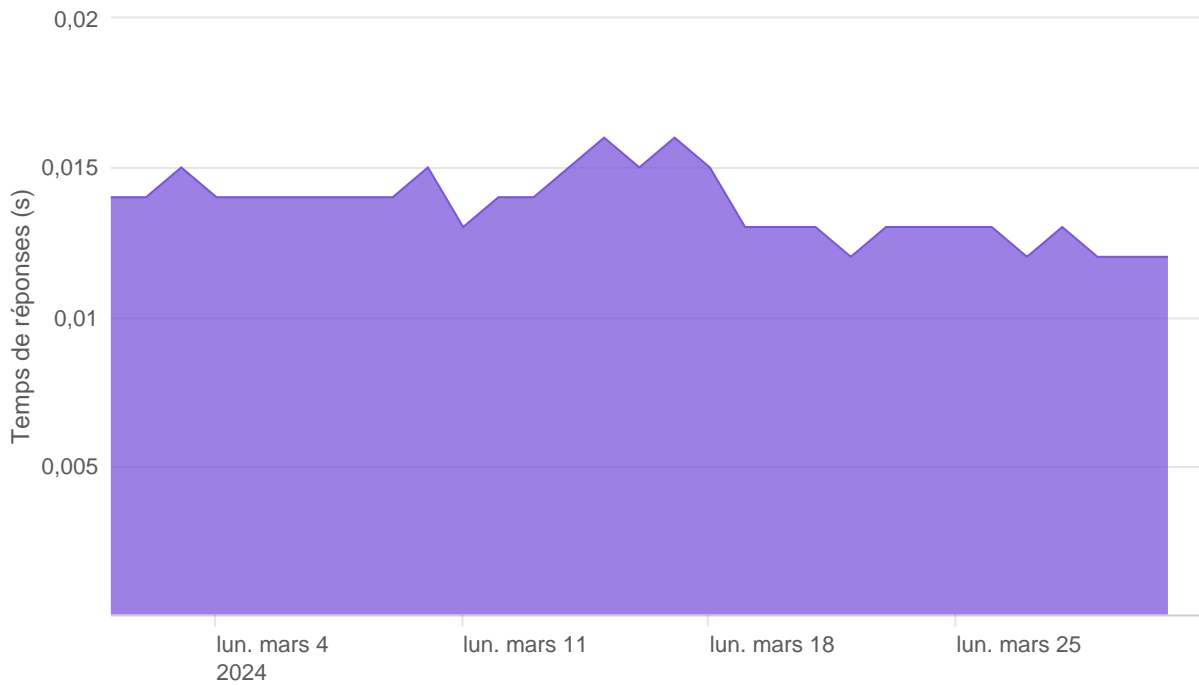

Oauth2 AISP/CBPII - Temps de réponse