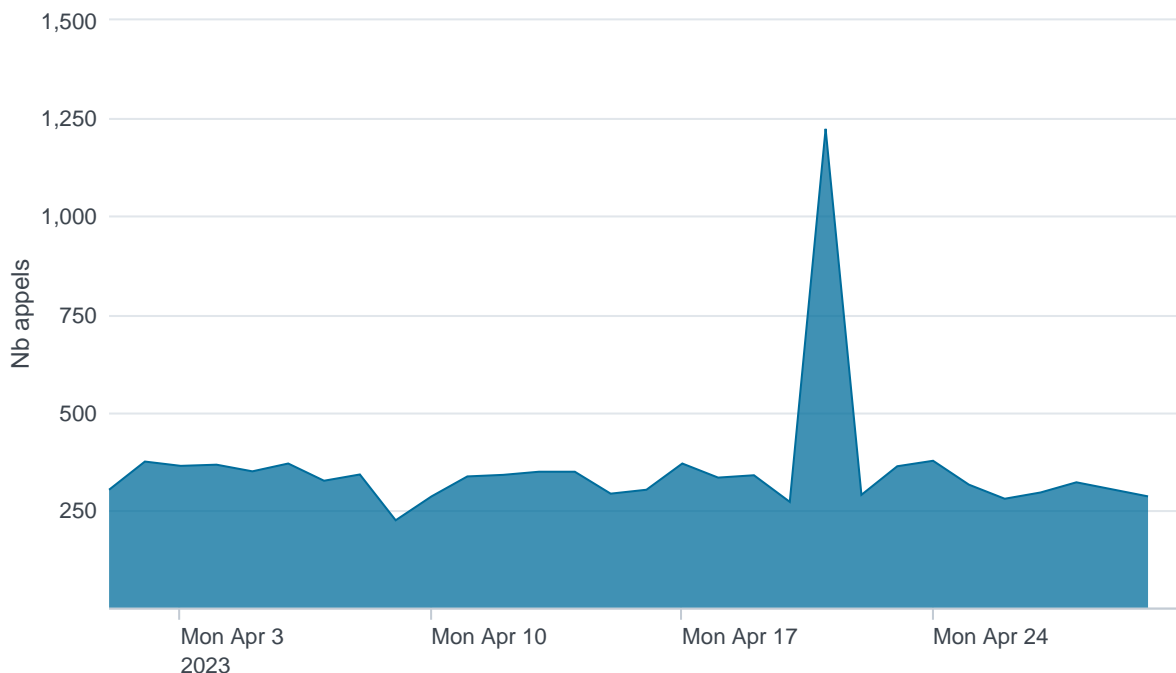

Nombre d'appels par APIs

Temps de réponse par APIs

Taux d'appels sans erreur

99.79%

API AISP - Nombre d'appels

API AISP - Temps de réponse

API AISP - Taux d'appels sans erreur

99.95%

API CBPII - Nombre d'appels

API CBPII - Temps de réponse

API CBPII - Taux d'appels sans erreur

100.00%

API PISP - Nombre d'appels

No results found.

API PISP - Temps de réponse

No results found.

API PISP - Taux d'appels sans erreur

No results found.

Oauth2 AISP/CBPII - Nombre d'appels

Oauth2 AISP/CBPII - Temps de réponse

Oauth2 AISP/CBPII - Taux d'appels sans erreur

89.20%

Oauth2 PISP - Nombre d'appels