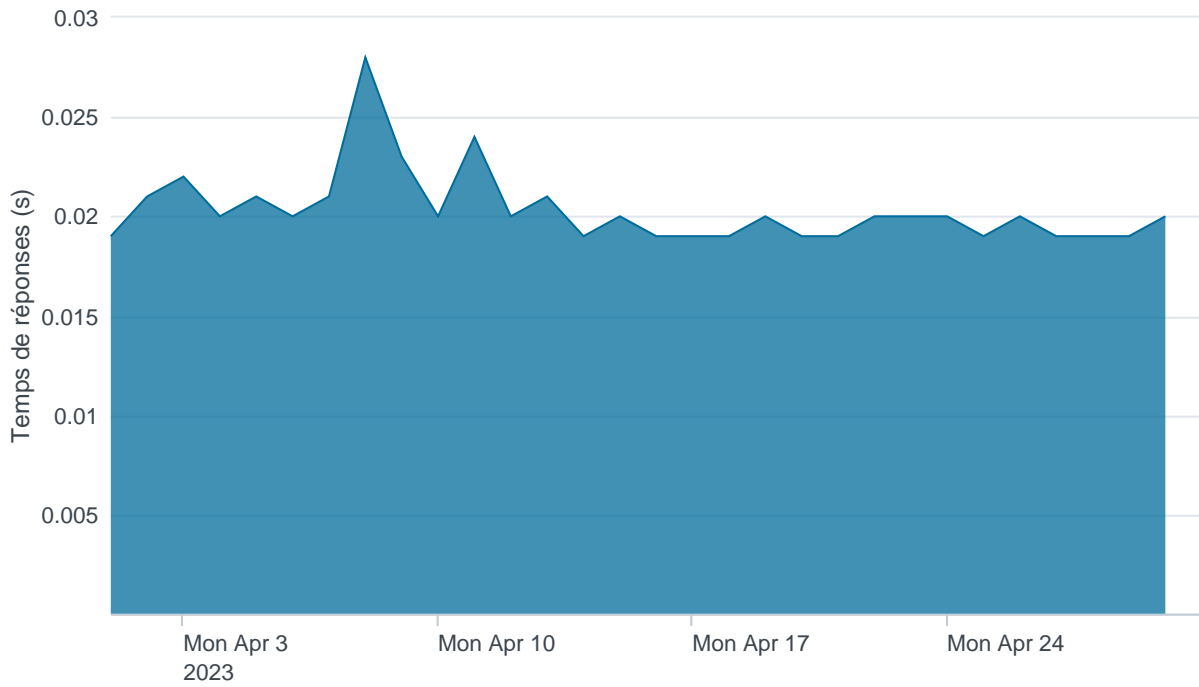

Nombre d'appels par APIs

Temps de réponse par APIs

Taux d'appels sans erreur

99.79%

API AISP - Nombre d'appels

API AISP - Temps de réponse

API AISP - Taux d'appels sans erreur

99.95%

API CBPII - Nombre d'appels

API CBPII - Temps de réponse

API CBPII - Taux d'appels sans erreur

100.00%

API PISP - Nombre d'appels

No results found.

API PISP - Temps de réponse

No results found.

API PISP - Taux d'appels sans erreur

No results found.

Oauth2 AISP/CBPII - Nombre d'appels

Oauth2 AISP/CBPII - Temps de réponse

Oauth2 AISP/CBPII - Taux d'appels sans erreur

89.20%

Oauth2 PISP - Nombre d'appels