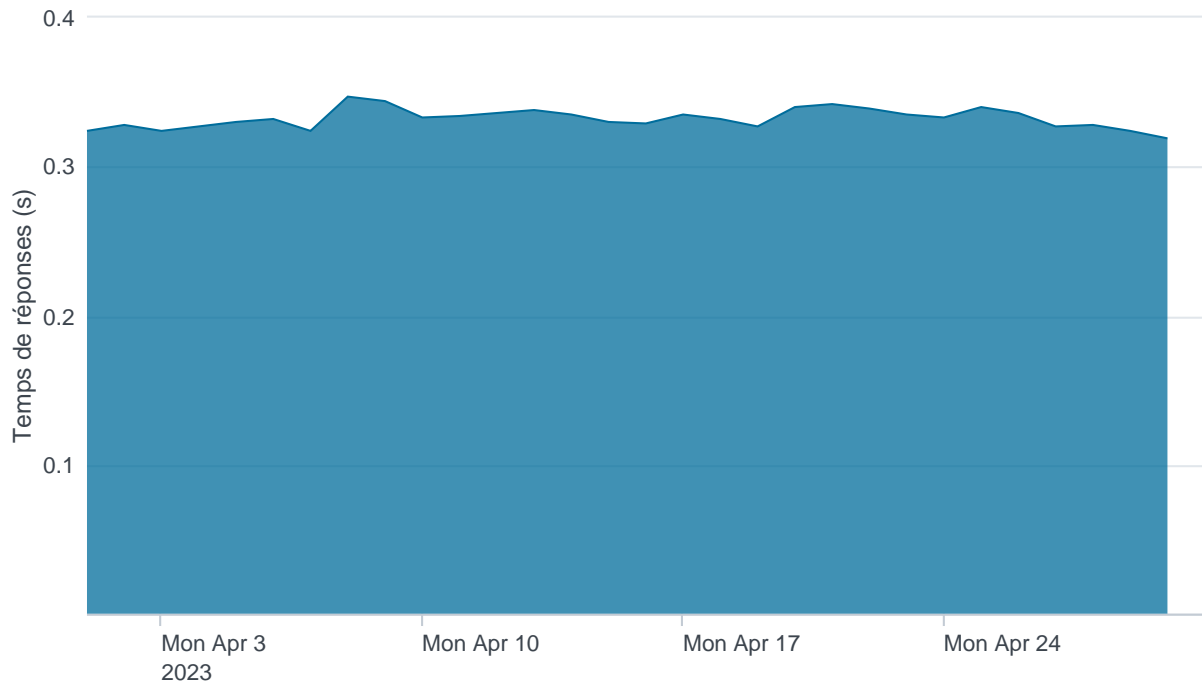

Nombre d'appels par APIs

Temps de réponse par APIs

Taux d'appels sans erreur

99.79%

API AISP - Nombre d'appels

API AISP - Temps de réponse

API AISP - Taux d'appels sans erreur

99.95%

API CBPII - Nombre d'appels

API CBPII - Temps de réponse

API CBPII - Taux d'appels sans erreur

100.00%

API PISP - Nombre d'appels

No results found.

API PISP - Temps de réponse

No results found.

API PISP - Taux d'appels sans erreur

No results found.

Oauth2 AISP/CBPII - Nombre d'appels

Oauth2 AISP/CBPII - Temps de réponse

Oauth2 AISP/CBPII - Taux d'appels sans erreur

89.20%

Oauth2 PISP - Nombre d'appels