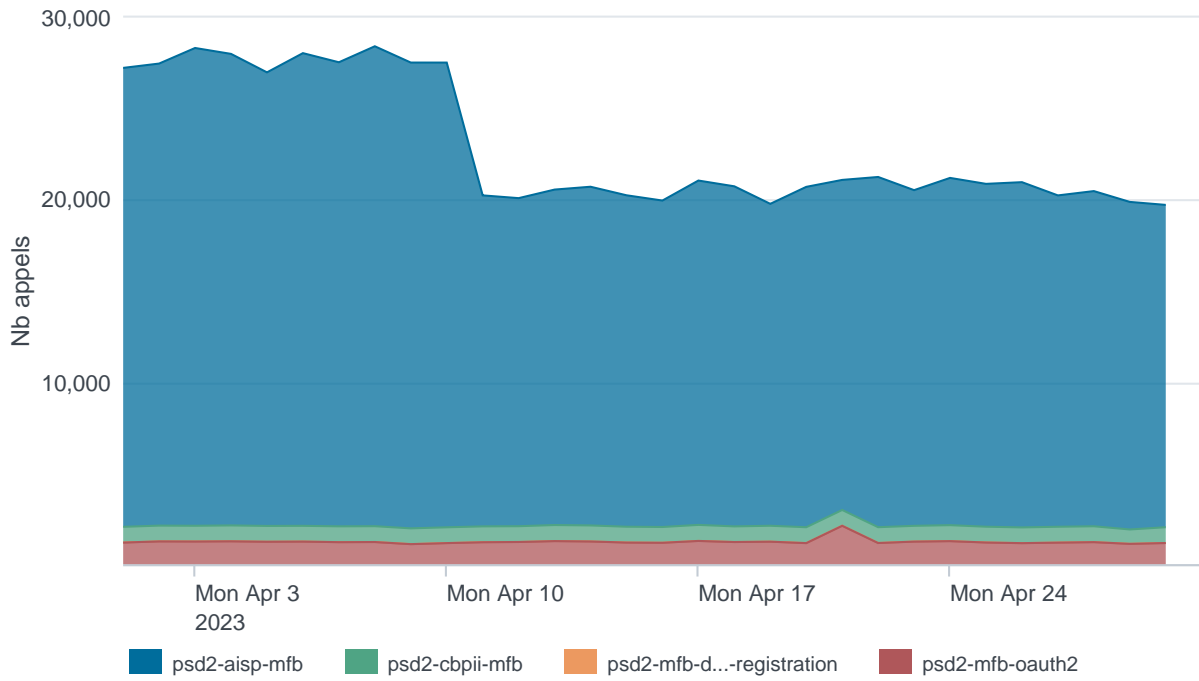

Nombre d'appels par APIs

Temps de réponse par APIs

Taux d'appels sans erreur

99.79%

API AISP - Nombre d'appels

API AISP - Temps de réponse

API AISP - Taux d'appels sans erreur

99.95%

API CBPII - Nombre d'appels

API CBPII - Temps de réponse

API CBPII - Taux d'appels sans erreur

100.00%

API PISP - Nombre d'appels

No results found.

API PISP - Temps de réponse

No results found.

API PISP - Taux d'appels sans erreur

No results found.

Oauth2 AISP/CBPII - Nombre d'appels

Oauth2 AISP/CBPII - Temps de réponse

Oauth2 AISP/CBPII - Taux d'appels sans erreur

89.20%

Oauth2 PISP - Nombre d'appels