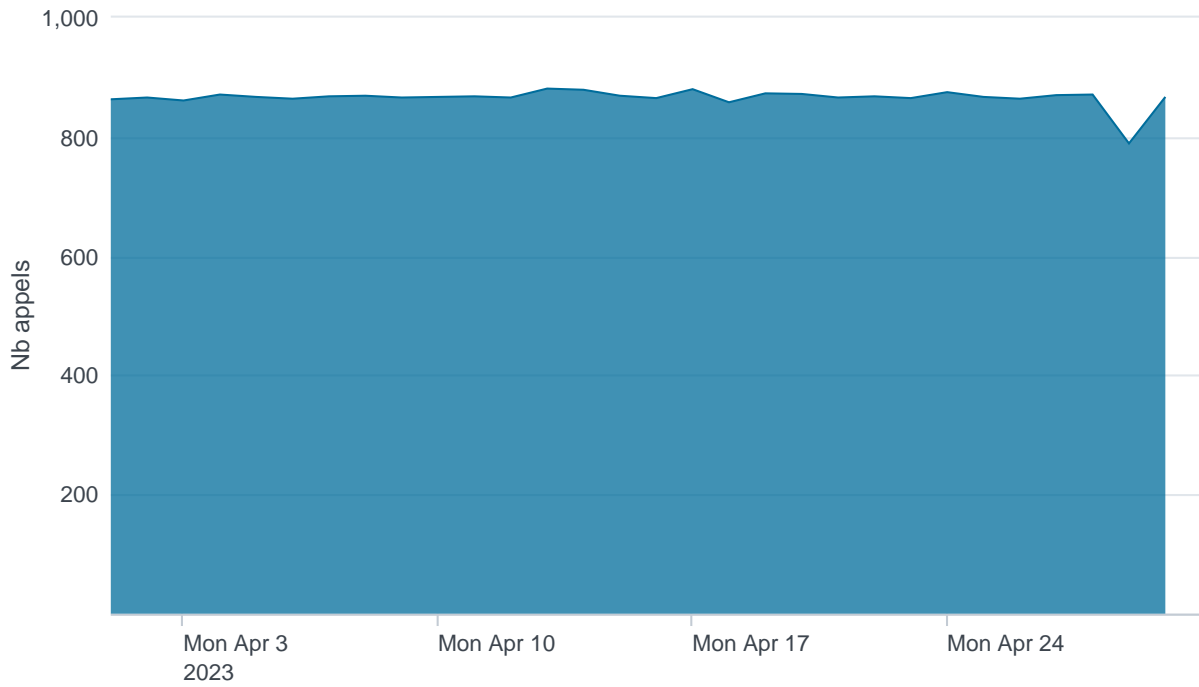

Nombre d'appels par APIs

Temps de réponse par APIs

Taux d'appels sans erreur

99.79%

API AISP - Nombre d'appels

API AISP - Temps de réponse

API AISP - Taux d'appels sans erreur

99.95%

API CBPII - Nombre d'appels

API CBPII - Temps de réponse

API CBPII - Taux d'appels sans erreur

100.00%

API PISP - Nombre d'appels

No results found.

API PISP - Temps de réponse

No results found.

API PISP - Taux d'appels sans erreur

No results found.

Oauth2 AISP/CBPII - Nombre d'appels

Oauth2 AISP/CBPII - Temps de réponse

Oauth2 AISP/CBPII - Taux d'appels sans erreur

89.20%

Oauth2 PISP - Nombre d'appels