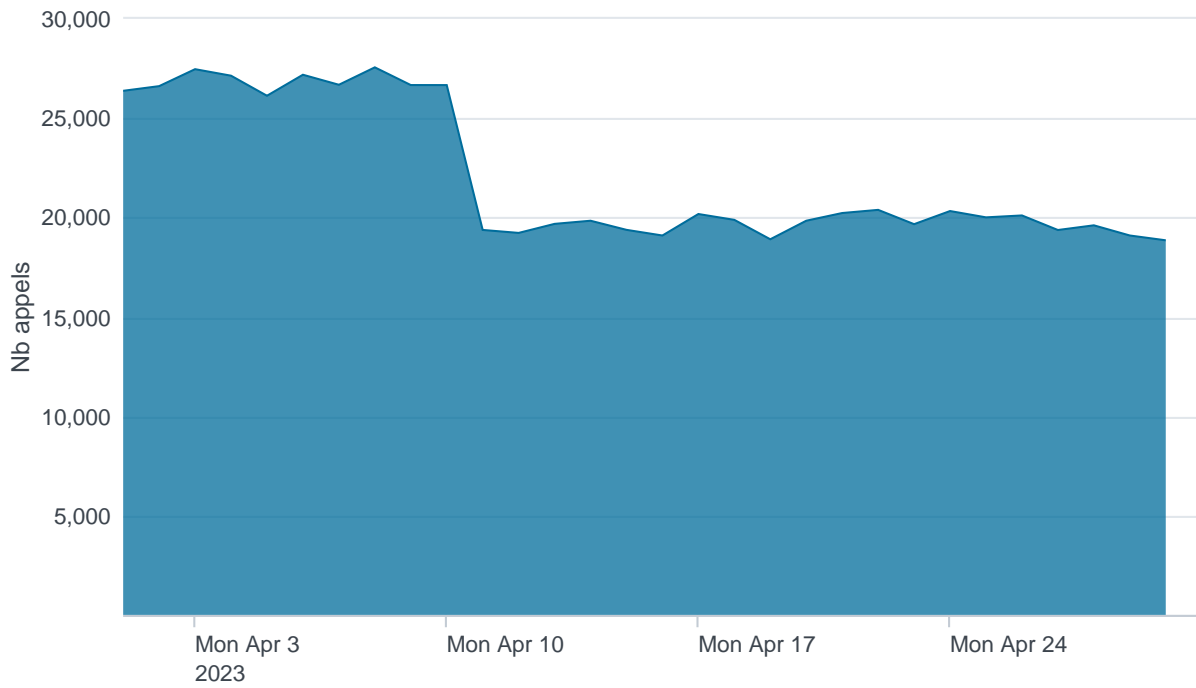

Nombre d'appels par APIs

Temps de réponse par APIs

Taux d'appels sans erreur

99.79%

API AISP - Nombre d'appels

API AISP - Temps de réponse

API AISP - Taux d'appels sans erreur

99.95%

API CBPII - Nombre d'appels

API CBPII - Temps de réponse

API CBPII - Taux d'appels sans erreur

100.00%

API PISP - Nombre d'appels

No results found.

API PISP - Temps de réponse

No results found.

API PISP - Taux d'appels sans erreur

No results found.

Oauth2 AISP/CBPII - Nombre d'appels

Oauth2 AISP/CBPII - Temps de réponse

Oauth2 AISP/CBPII - Taux d'appels sans erreur

89.20%

Oauth2 PISP - Nombre d'appels