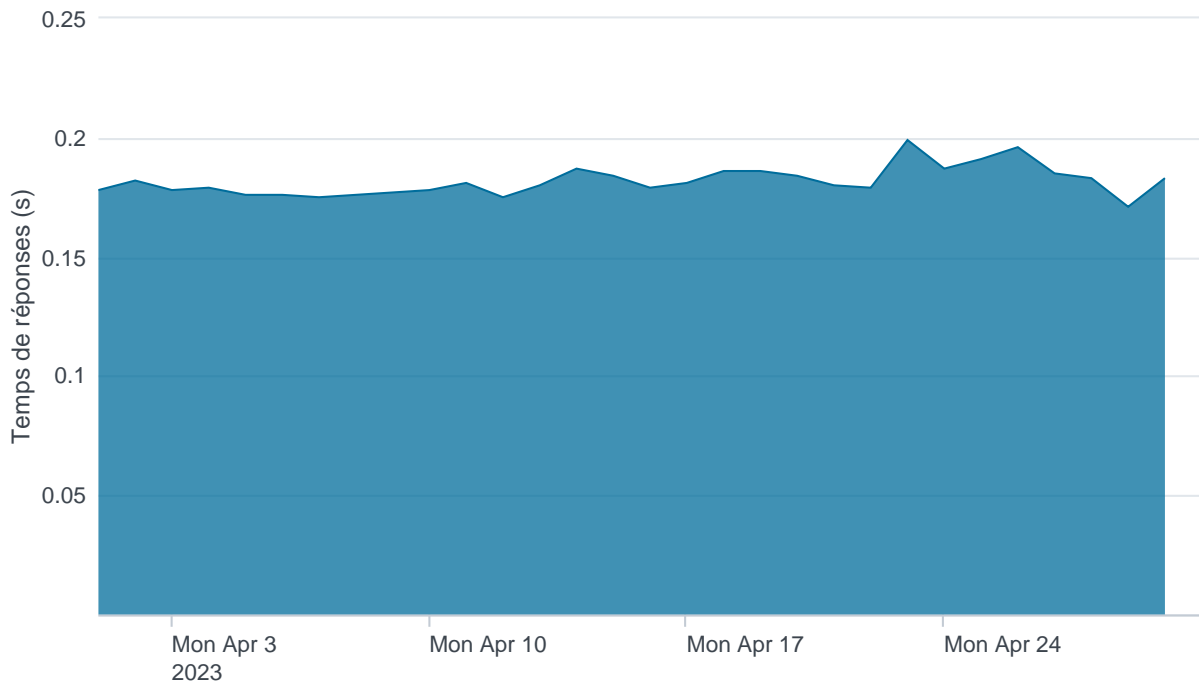

Nombre d'appels par APIs

Temps de réponse par APIs

Taux d'appels sans erreur

99.79%

API AISP - Nombre d'appels

API AISP - Temps de réponse

API AISP - Taux d'appels sans erreur

99.95%

API CBPII - Nombre d'appels

API CBPII - Temps de réponse

API CBPII - Taux d'appels sans erreur

100.00%

API PISP - Nombre d'appels

No results found.

API PISP - Temps de réponse

No results found.

API PISP - Taux d'appels sans erreur

No results found.

Oauth2 AISP/CBPII - Nombre d'appels

Oauth2 AISP/CBPII - Temps de réponse

Oauth2 AISP/CBPII - Taux d'appels sans erreur

89.20%

Oauth2 PISP - Nombre d'appels