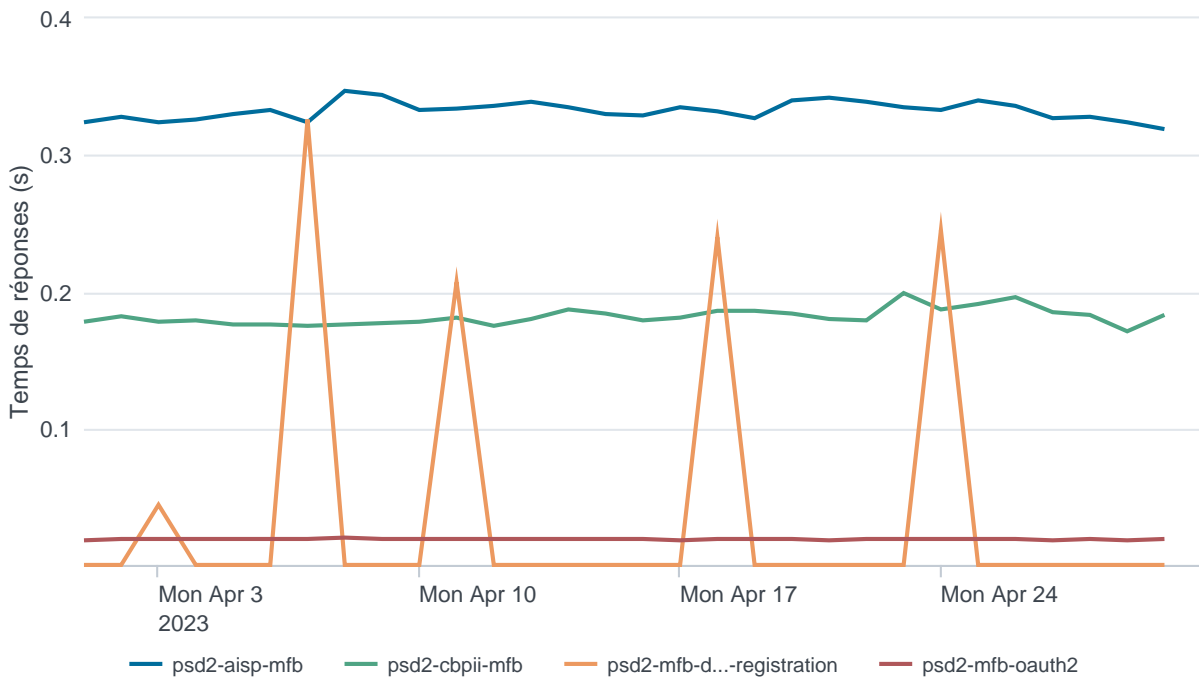

Nombre d'appels par APIs

Temps de réponse par APIs

Taux d'appels sans erreur

99.79%

API AISP - Nombre d'appels

API AISP - Temps de réponse

API AISP - Taux d'appels sans erreur

99.95%

API CBPII - Nombre d'appels

API CBPII - Temps de réponse

API CBPII - Taux d'appels sans erreur

100.00%

API PISP - Nombre d'appels

No results found.

API PISP - Temps de réponse

No results found.

API PISP - Taux d'appels sans erreur

No results found.

Oauth2 AISP/CBPII - Nombre d'appels

Oauth2 AISP/CBPII - Temps de réponse

Oauth2 AISP/CBPII - Taux d'appels sans erreur

89.20%

Oauth2 PISP - Nombre d'appels

No results found.

Oauth2 PISP - Temps de réponse

No results found.

Oauth2 PISP - Taux d'appels sans erreur

No results found.