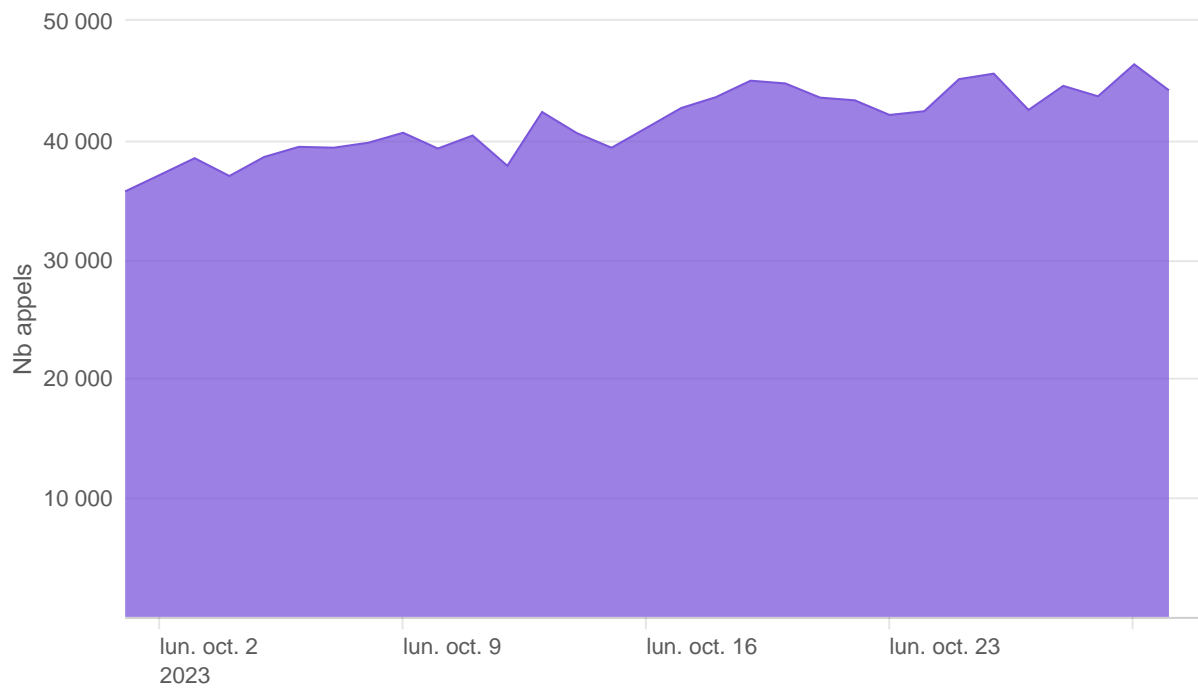

## Nombre d'appels par APIs

## Temps de réponse par APIs

---

Taux d'appels sans erreur

88.52%

API AISP - Nombre d'appels

## API AISP - Temps de réponse