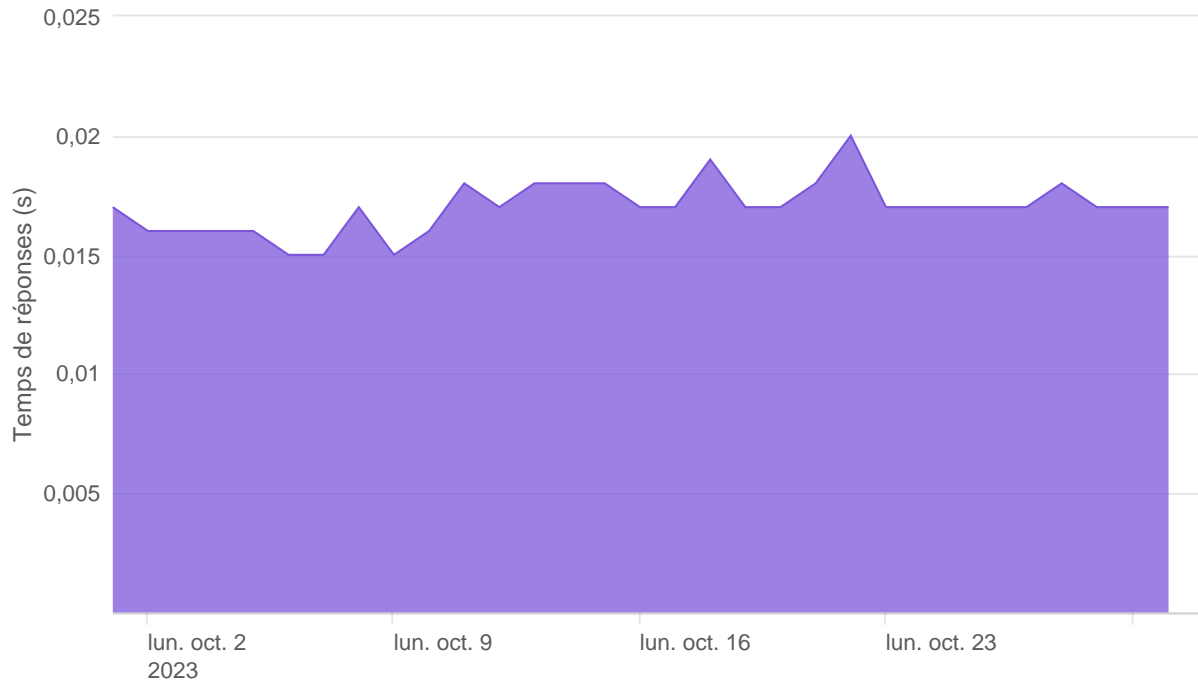

Oauth2 AISP/CBPII - Temps de réponse