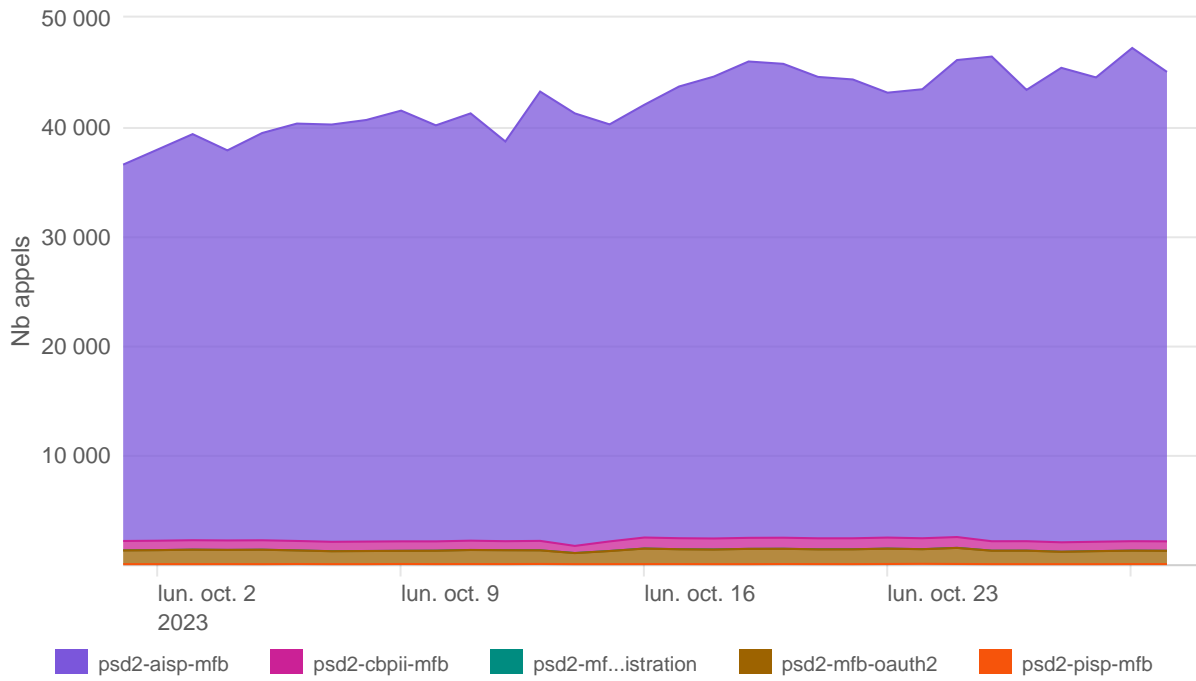

## Nombre d'appels par APIs

## Temps de réponse par APIs

---

Taux d'appels sans erreur

88.52%

API AISP - Nombre d'appels