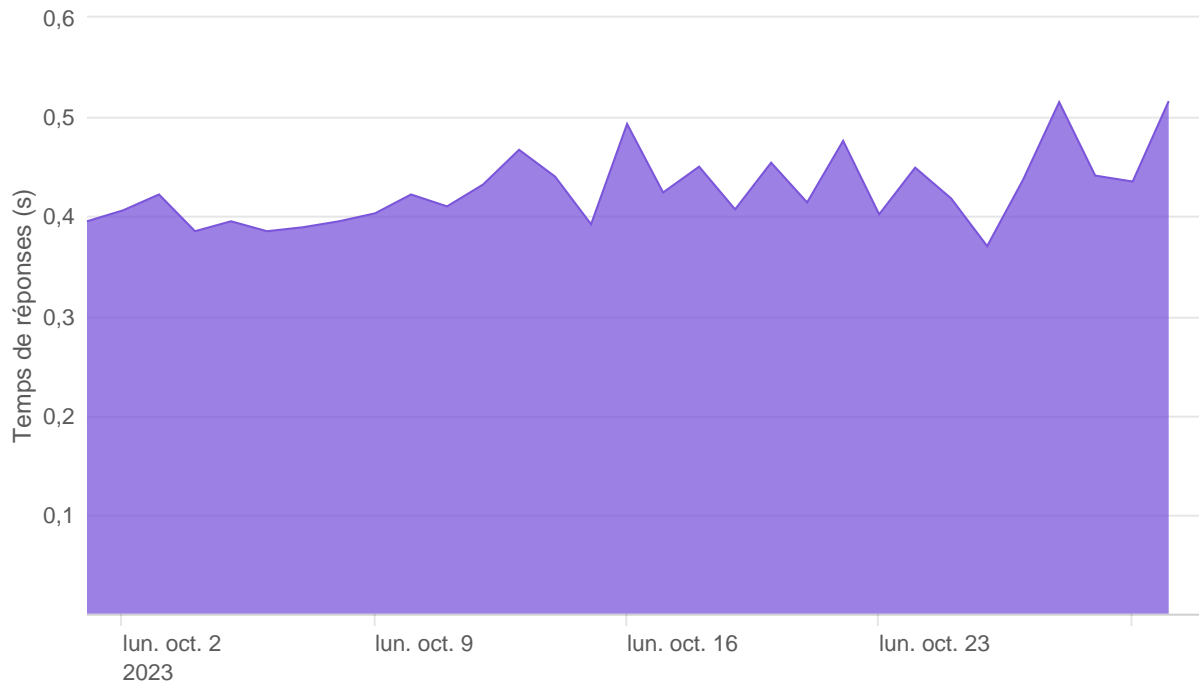

## Temps de réponse par APIs

---

Taux d'appels sans erreur

88.52%

API AISP - Nombre d'appels

## API AISP - Temps de réponse