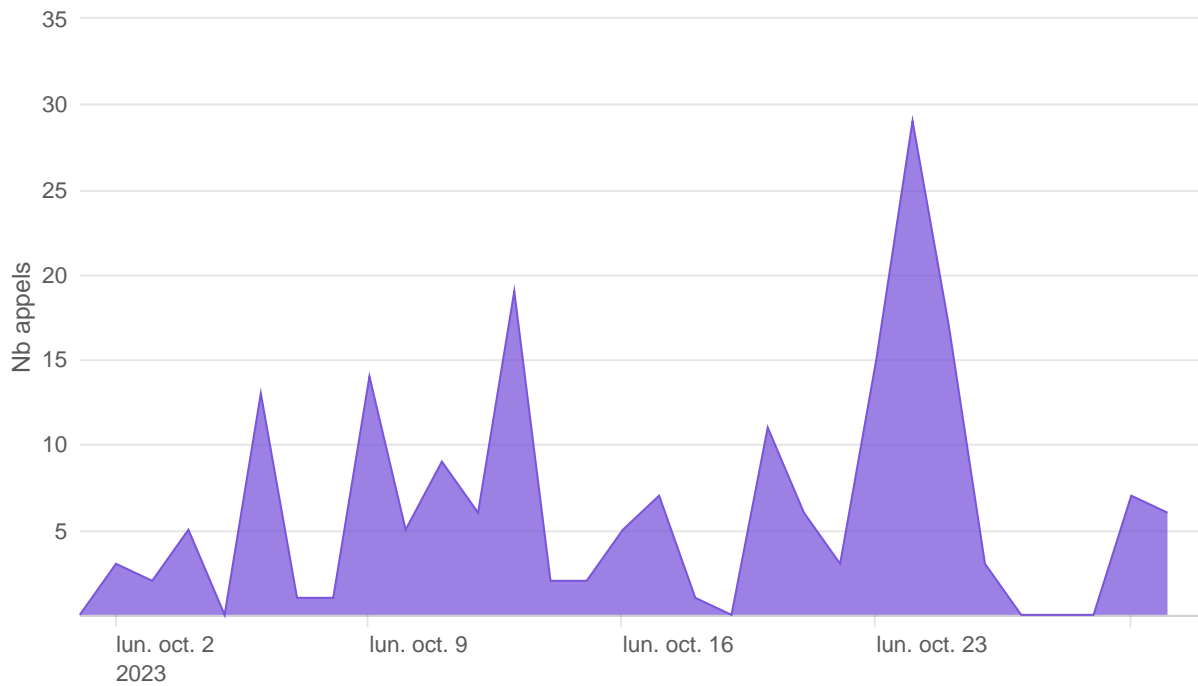

## API CBPII - Nombre d'appels

## API CBPII - Temps de réponse

---

API CBPII - Taux d'appels sans erreur

99.99%

API PISP - Nombre d'appels

## API PISP - Temps de réponse