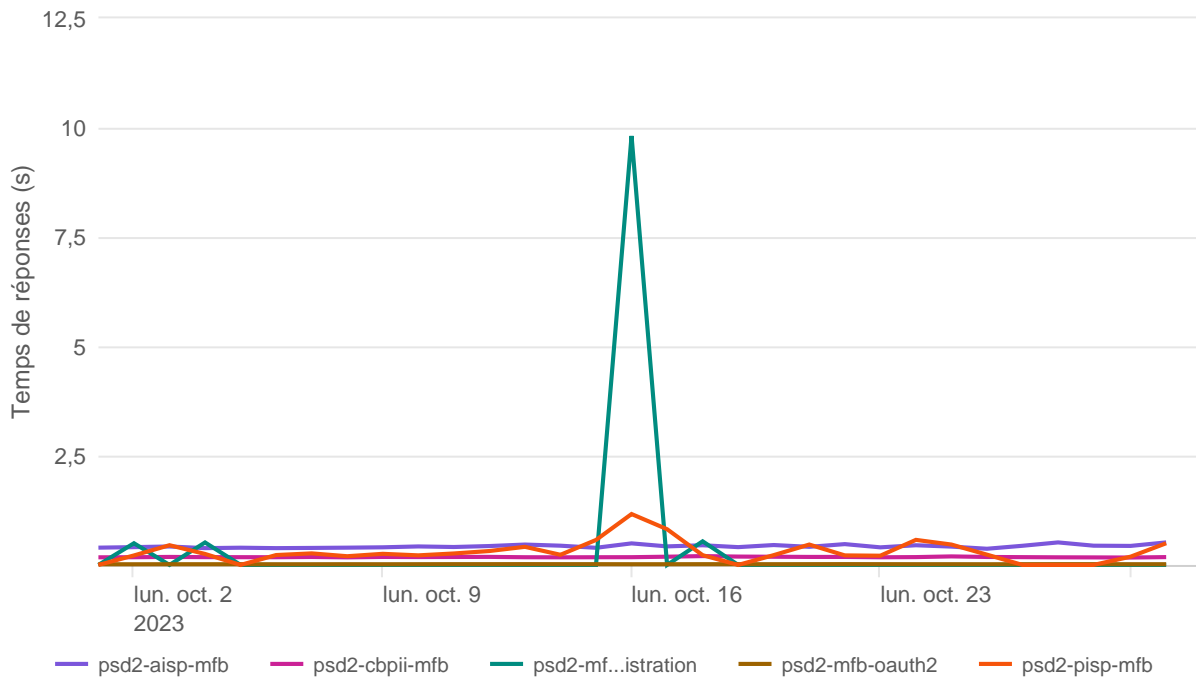

## Nombre d'appels par APIs

## Temps de réponse par APIs

---

Taux d'appels sans erreur

88.52%

API AISP - Nombre d'appels

## API AISP - Temps de réponse