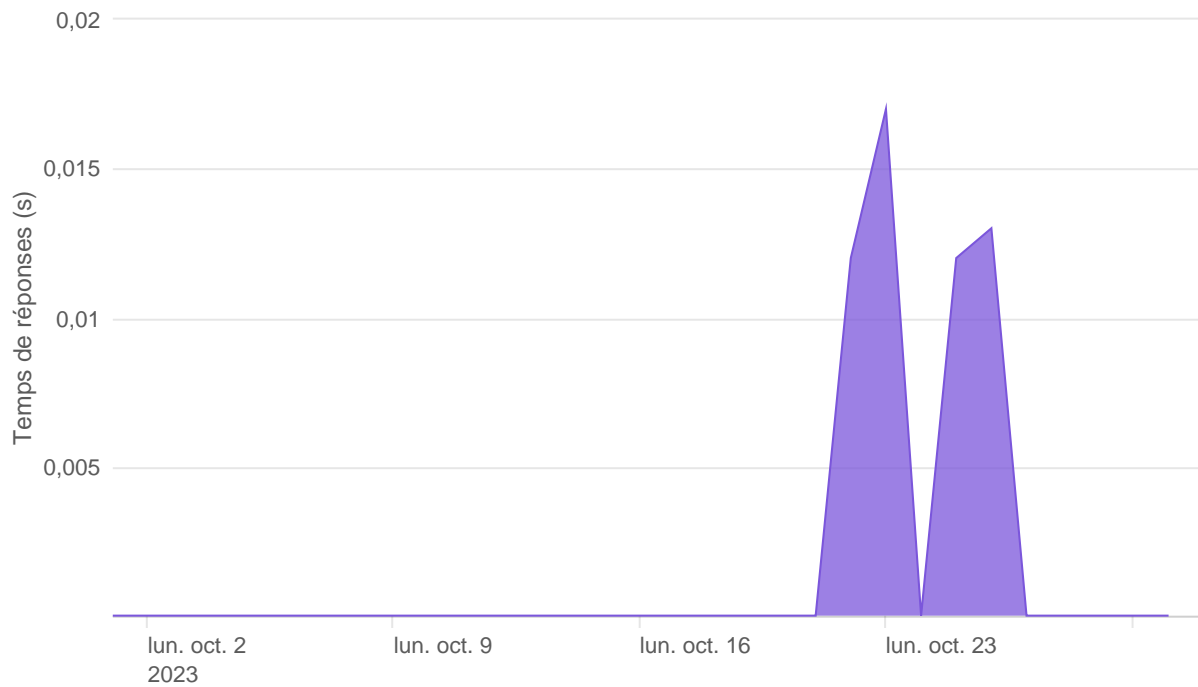

Oauth2 PISP - Temps de réponse

Oauth2 PISP - Taux d'appels sans erreur

100.00%