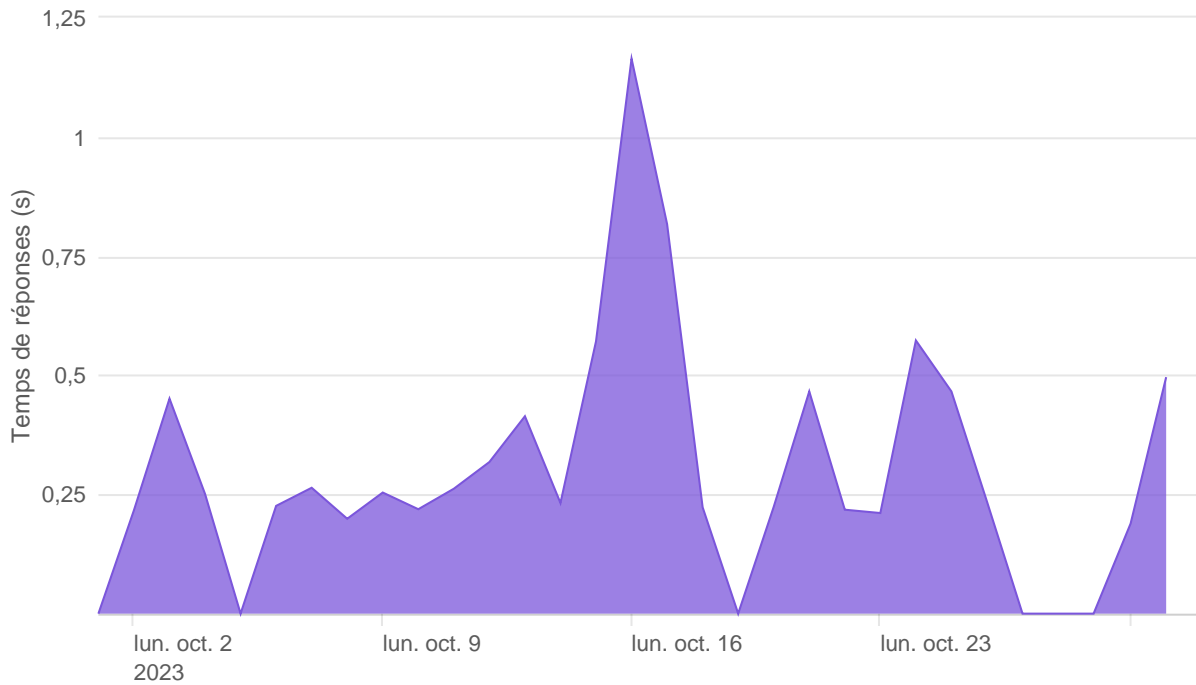

## API CBPII - Temps de réponse

---

API CBPII - Taux d'appels sans erreur

99.99%

API PISP - Nombre d'appels

## API PISP - Temps de réponse