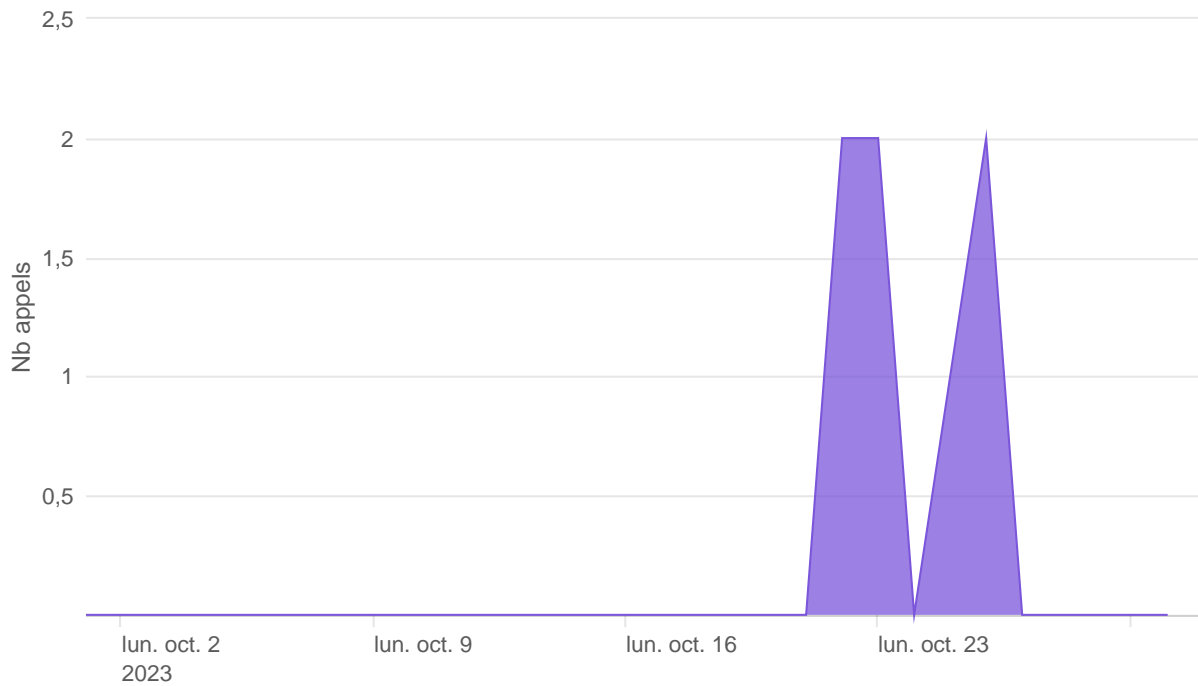

## Oauth2 AISP/CBPII - Nombre d'appels

## Oauth2 AISP/CBPII - Temps de réponse

---

## Oauth2 AISP/CBPII - Taux d'appels sans erreur

99.26%

## Oauth2 PISP - Nombre d'appels