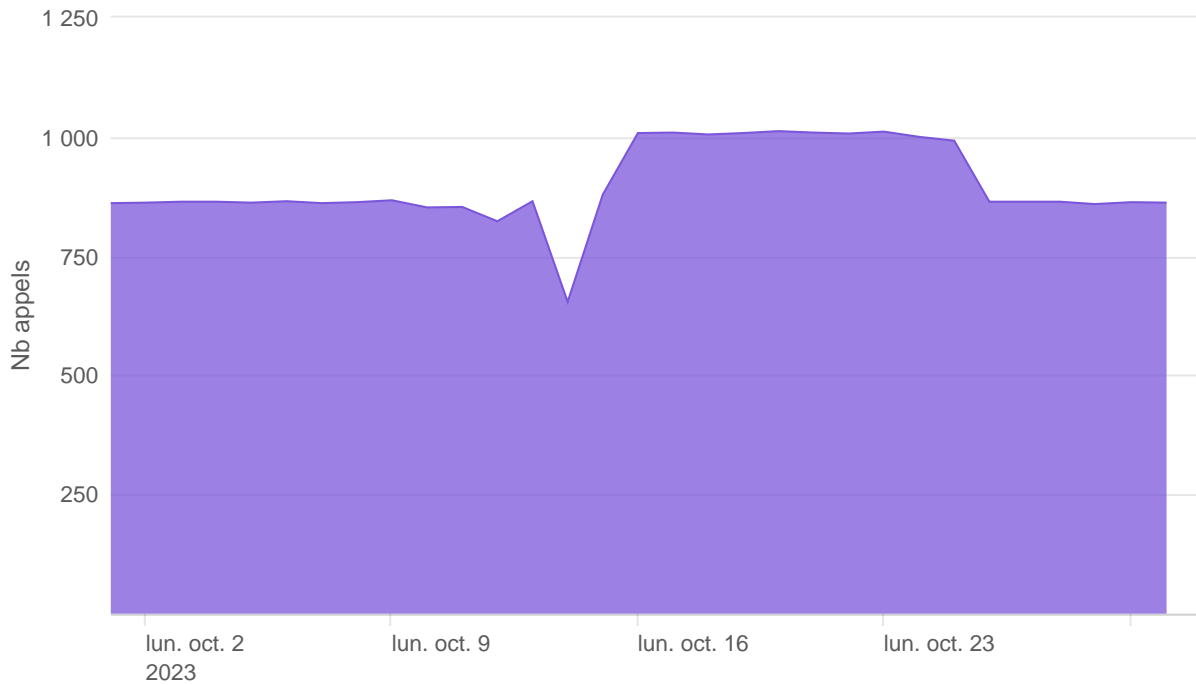

API CBPII - Nombre d'appels