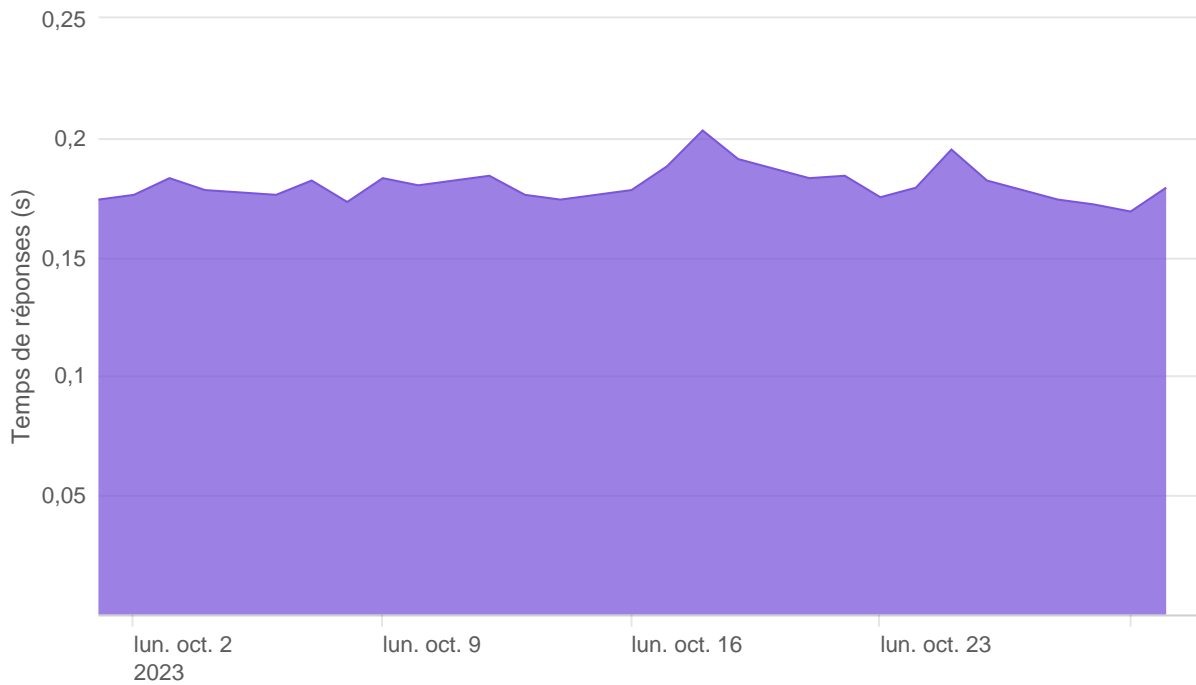

API CBPII - Temps de réponse