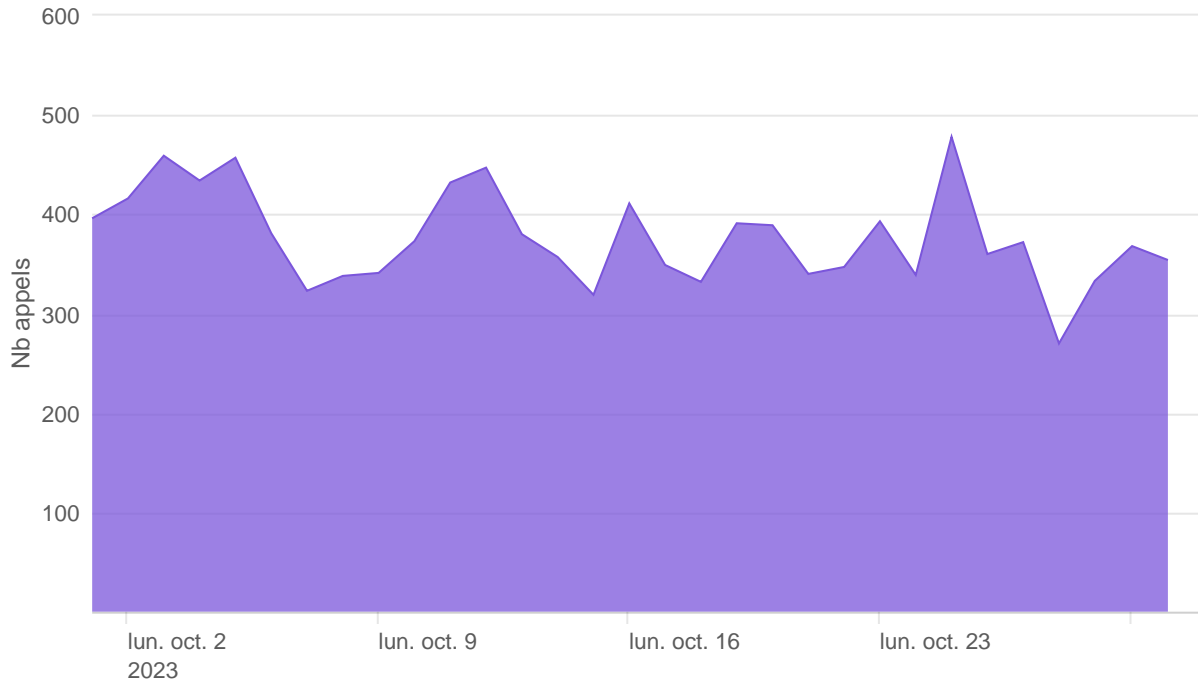

Oauth2 AISP/CBPII - Nombre d'appels