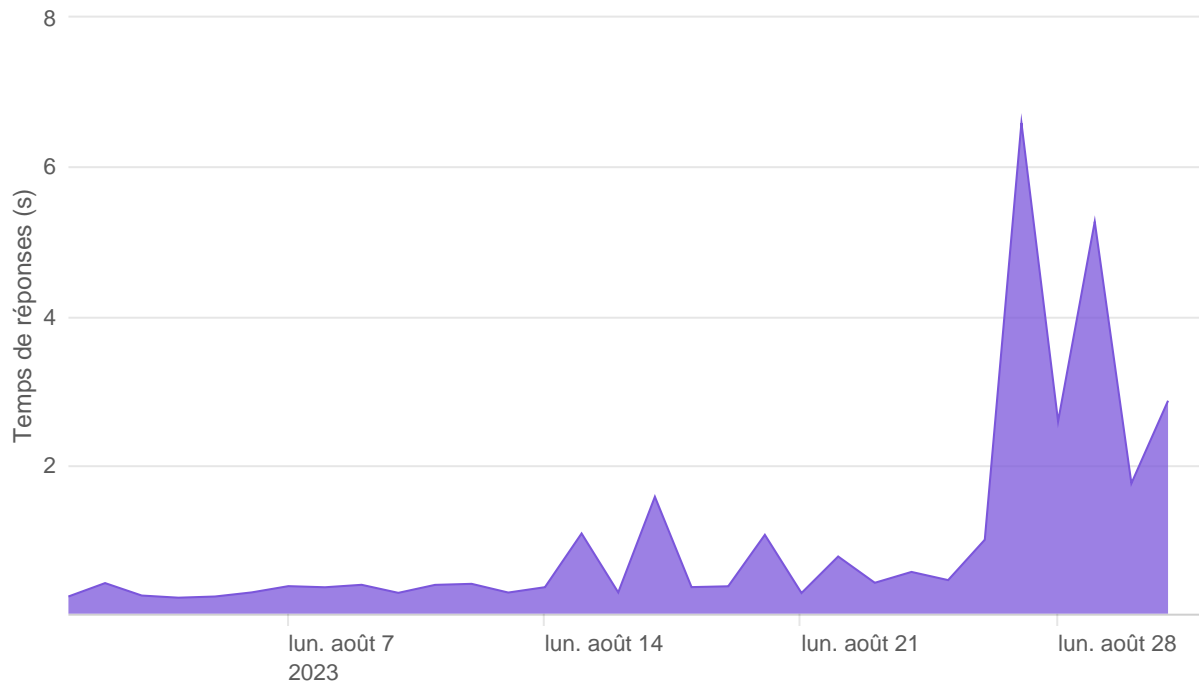

Nombre d'appels par APIs

Temps de réponse par APIs

Taux d'appels sans erreur

98.72%

API AISP - Nombre d'appels

API AISP - Temps de réponse

API AISP - Taux d'appels sans erreur

98.63%

API CBPII - Nombre d'appels

API CBPII - Temps de réponse

API CBPII - Taux d'appels sans erreur

100.00%

API PISP - Nombre d'appels

API PISP - Temps de réponse

API PISP - Taux d'appels sans erreur

59.50%

Oauth2 AISP/CBPII - Nombre d'appels

Oauth2 AISP/CBPII - Temps de réponse

Oauth2 AISP/CBPII - Taux d'appels sans erreur

99.14%

Oauth2 PISP - Nombre d'appels

Oauth2 PISP - Temps de réponse

Oauth2 PISP - Taux d'appels sans erreur