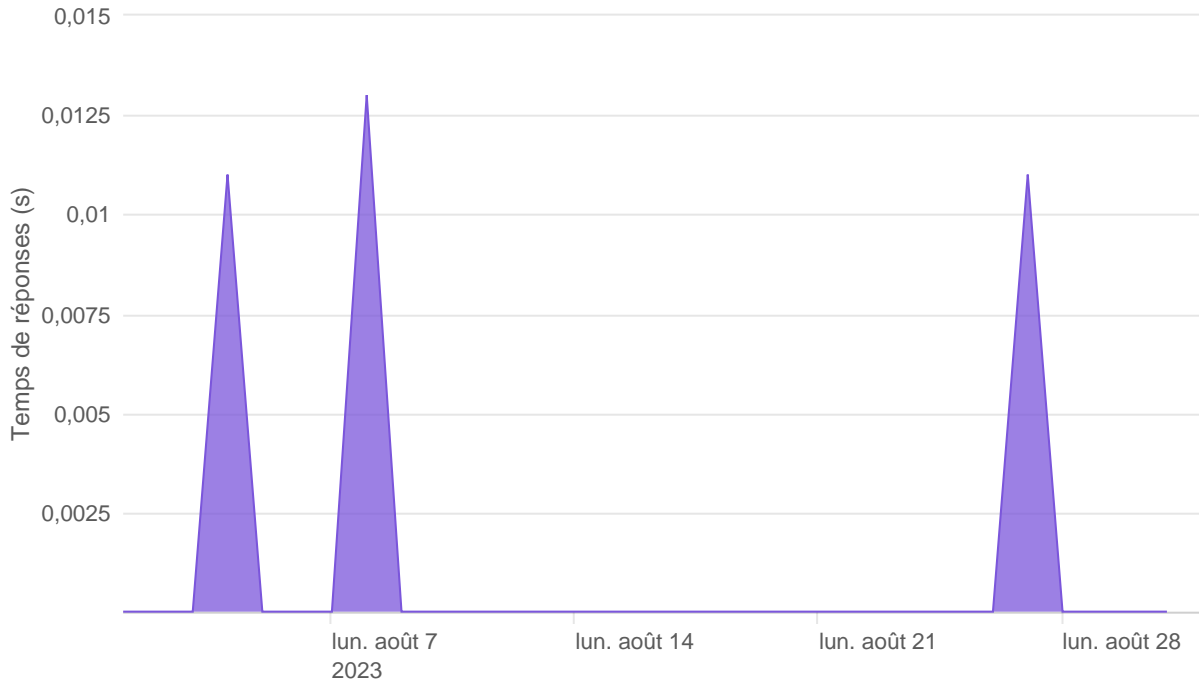

Oauth2 AISP/CBPII - Nombre d'appels

Oauth2 AISP/CBPII - Temps de réponse

Oauth2 AISP/CBPII - Taux d'appels sans erreur

99.14%

Oauth2 PISP - Nombre d'appels

Oauth2 PISP - Temps de réponse

Oauth2 PISP - Taux d'appels sans erreur