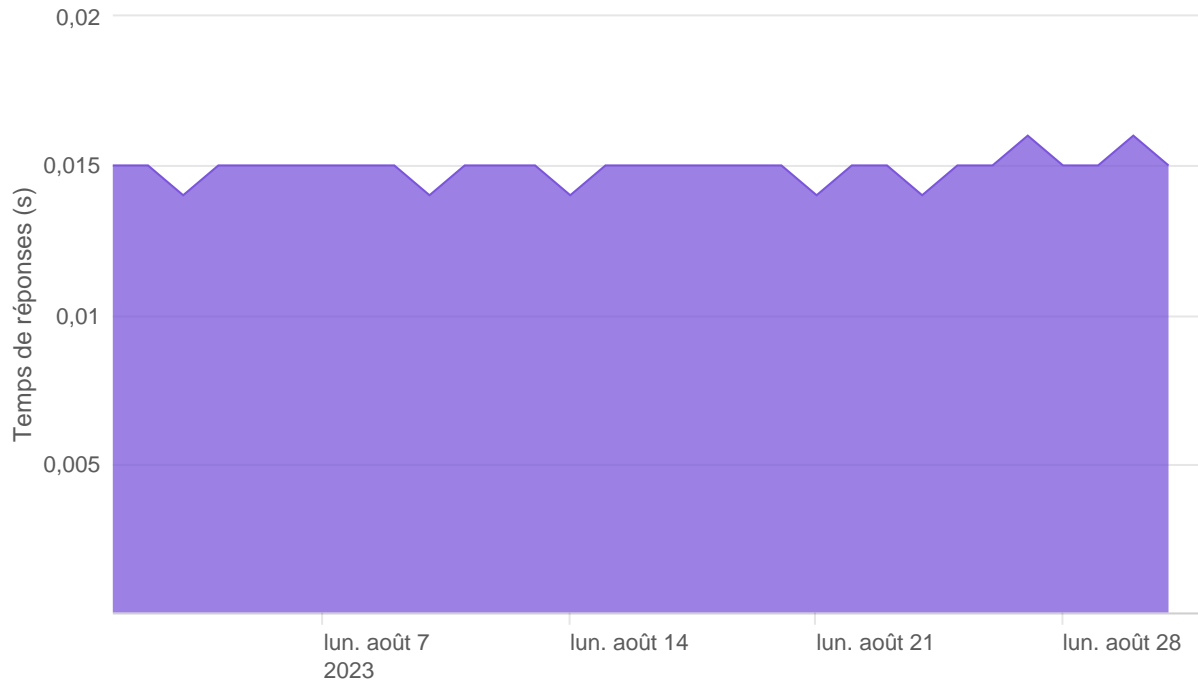

Nombre d'appels par APIs

Temps de réponse par APIs

Taux d'appels sans erreur

98.72%

API AISP - Nombre d'appels

API AISP - Temps de réponse

API AISP - Taux d'appels sans erreur

98.63%

API CBPII - Nombre d'appels

API CBPII - Temps de réponse

API CBPII - Taux d'appels sans erreur

100.00%

API PISP - Nombre d'appels

API PISP - Temps de réponse

API PISP - Taux d'appels sans erreur

59.50%

Oauth2 AISP/CBPII - Nombre d'appels

Oauth2 AISP/CBPII - Temps de réponse

Oauth2 AISP/CBPII - Taux d'appels sans erreur

99.14%

Oauth2 PISP - Nombre d'appels

Oauth2 PISP - Temps de réponse

Oauth2 PISP - Taux d'appels sans erreur