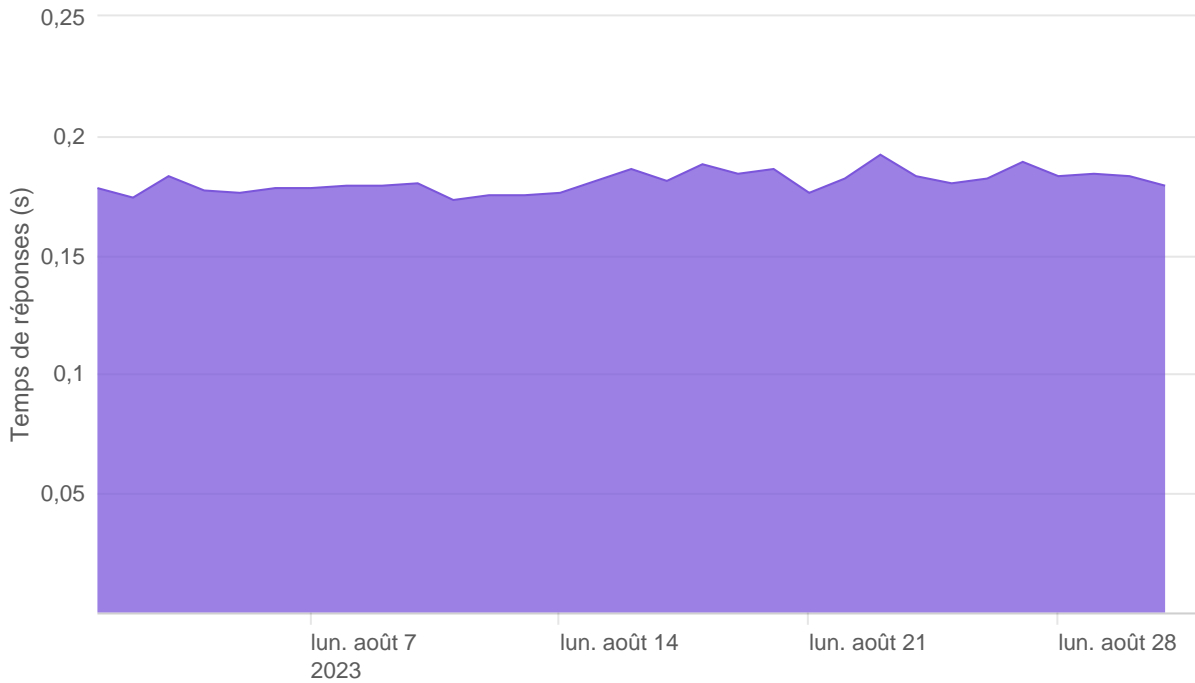

Nombre d'appels par APIs

Temps de réponse par APIs

Taux d'appels sans erreur

98.72%

API AISP - Nombre d'appels

API AISP - Temps de réponse

API AISP - Taux d'appels sans erreur

98.63%

API CBPII - Nombre d'appels

API CBPII - Temps de réponse

API CBPII - Taux d'appels sans erreur

100.00%

API PISP - Nombre d'appels

API PISP - Temps de réponse

API PISP - Taux d'appels sans erreur

59.50%

Oauth2 AISP/CBPII - Nombre d'appels

Oauth2 AISP/CBPII - Temps de réponse

Oauth2 AISP/CBPII - Taux d'appels sans erreur

99.14%

Oauth2 PISP - Nombre d'appels

Oauth2 PISP - Temps de réponse

Oauth2 PISP - Taux d'appels sans erreur