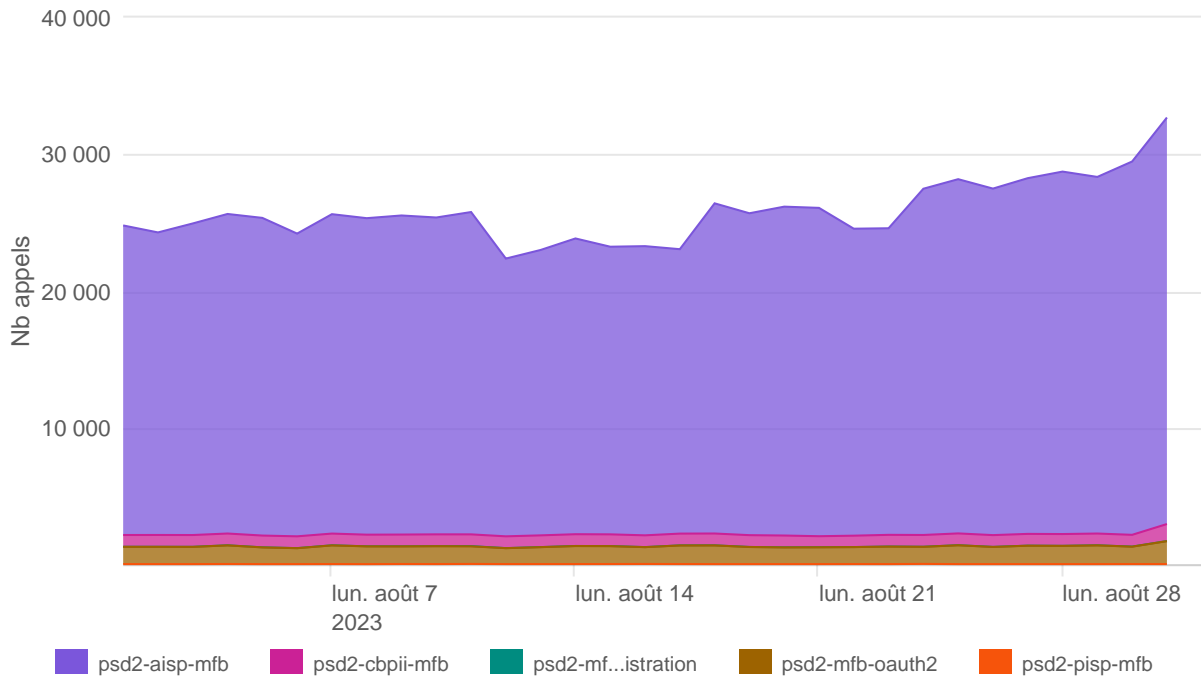

Nombre d'appels par APIs

Temps de réponse par APIs

Taux d'appels sans erreur

98.72%

API AISP - Nombre d'appels

API AISP - Temps de réponse

API AISP - Taux d'appels sans erreur

98.63%

API CBPII - Nombre d'appels

API CBPII - Temps de réponse

API CBPII - Taux d'appels sans erreur

100.00%

API PISP - Nombre d'appels

API PISP - Temps de réponse

API PISP - Taux d'appels sans erreur

59.50%

Oauth2 AISP/CBPII - Nombre d'appels

Oauth2 AISP/CBPII - Temps de réponse

Oauth2 AISP/CBPII - Taux d'appels sans erreur

99.14%

Oauth2 PISP - Nombre d'appels

Oauth2 PISP - Temps de réponse

Oauth2 PISP - Taux d'appels sans erreur