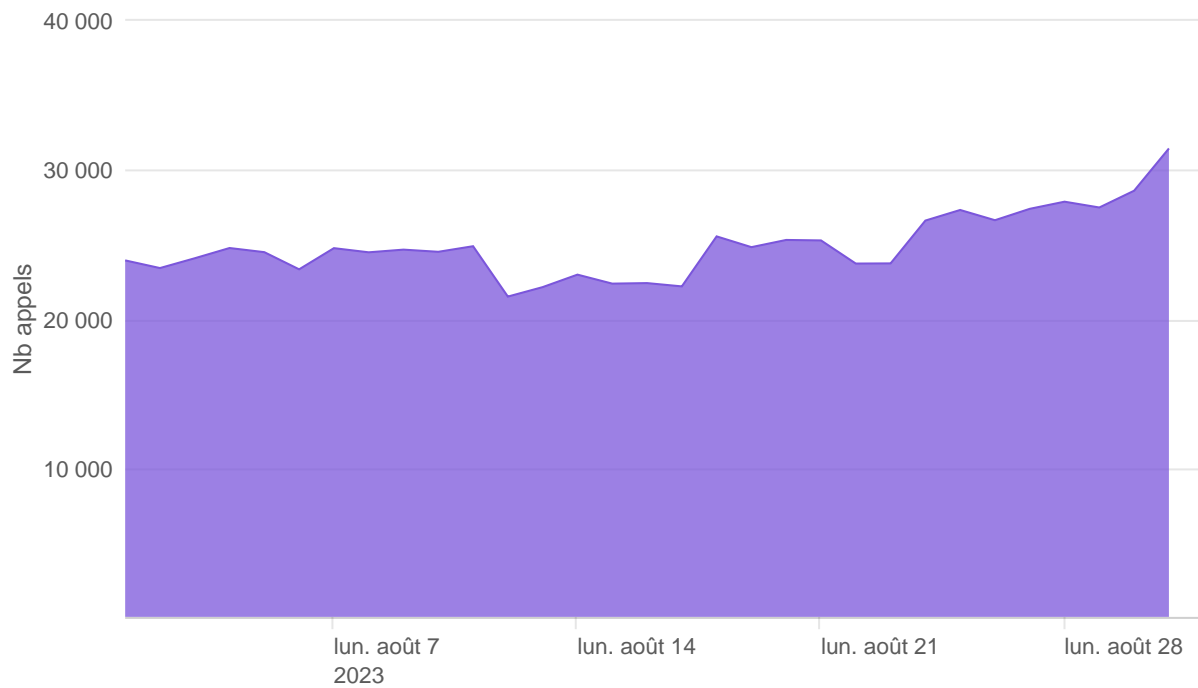

Nombre d'appels par APIs

Temps de réponse par APIs

Taux d'appels sans erreur

98.72%

API AISP - Nombre d'appels

API AISP - Temps de réponse

API AISP - Taux d'appels sans erreur

98.63%

API CBPII - Nombre d'appels

API CBPII - Temps de réponse

API CBPII - Taux d'appels sans erreur

100.00%

API PISP - Nombre d'appels

API PISP - Temps de réponse

API PISP - Taux d'appels sans erreur

59.50%

Oauth2 AISP/CBPII - Nombre d'appels

Oauth2 AISP/CBPII - Temps de réponse

Oauth2 AISP/CBPII - Taux d'appels sans erreur

99.14%

Oauth2 PISP - Nombre d'appels

Oauth2 PISP - Temps de réponse

Oauth2 PISP - Taux d'appels sans erreur