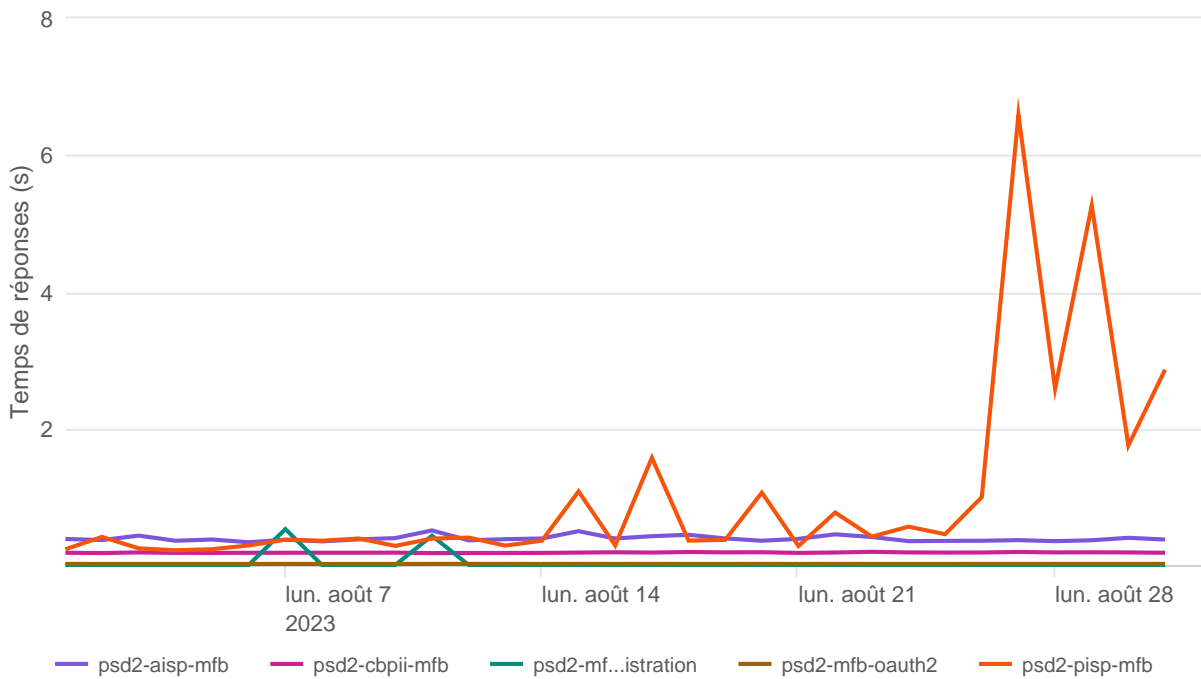

Nombre d'appels par APIs

Temps de réponse par APIs

Taux d'appels sans erreur

98.72%

API AISP - Nombre d'appels

API AISP - Temps de réponse

API AISP - Taux d'appels sans erreur

98.63%

API CBPII - Nombre d'appels

API CBPII - Temps de réponse

API CBPII - Taux d'appels sans erreur

100.00%

API PISP - Nombre d'appels

API PISP - Temps de réponse

API PISP - Taux d'appels sans erreur

59.50%

Oauth2 AISP/CBPII - Nombre d'appels

Oauth2 AISP/CBPII - Temps de réponse

Oauth2 AISP/CBPII - Taux d'appels sans erreur

99.14%

Oauth2 PISP - Nombre d'appels

Oauth2 PISP - Temps de réponse

Oauth2 PISP - Taux d'appels sans erreur