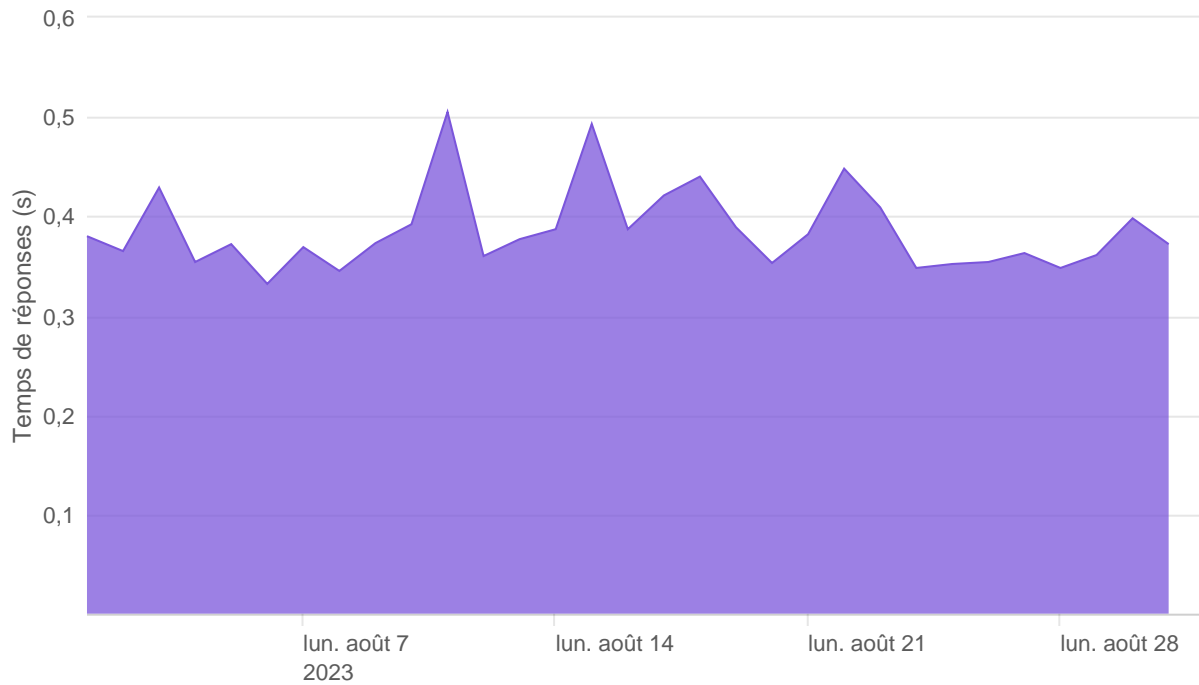

Nombre d'appels par APIs

Temps de réponse par APIs

Taux d'appels sans erreur

98.72%

API AISP - Nombre d'appels

API AISP - Temps de réponse

API AISP - Taux d'appels sans erreur

98.63%

API CBPII - Nombre d'appels

API CBPII - Temps de réponse

API CBPII - Taux d'appels sans erreur

100.00%

API PISP - Nombre d'appels

API PISP - Temps de réponse

API PISP - Taux d'appels sans erreur

59.50%

Oauth2 AISP/CBPII - Nombre d'appels

Oauth2 AISP/CBPII - Temps de réponse

Oauth2 AISP/CBPII - Taux d'appels sans erreur

99.14%

Oauth2 PISP - Nombre d'appels

Oauth2 PISP - Temps de réponse

Oauth2 PISP - Taux d'appels sans erreur