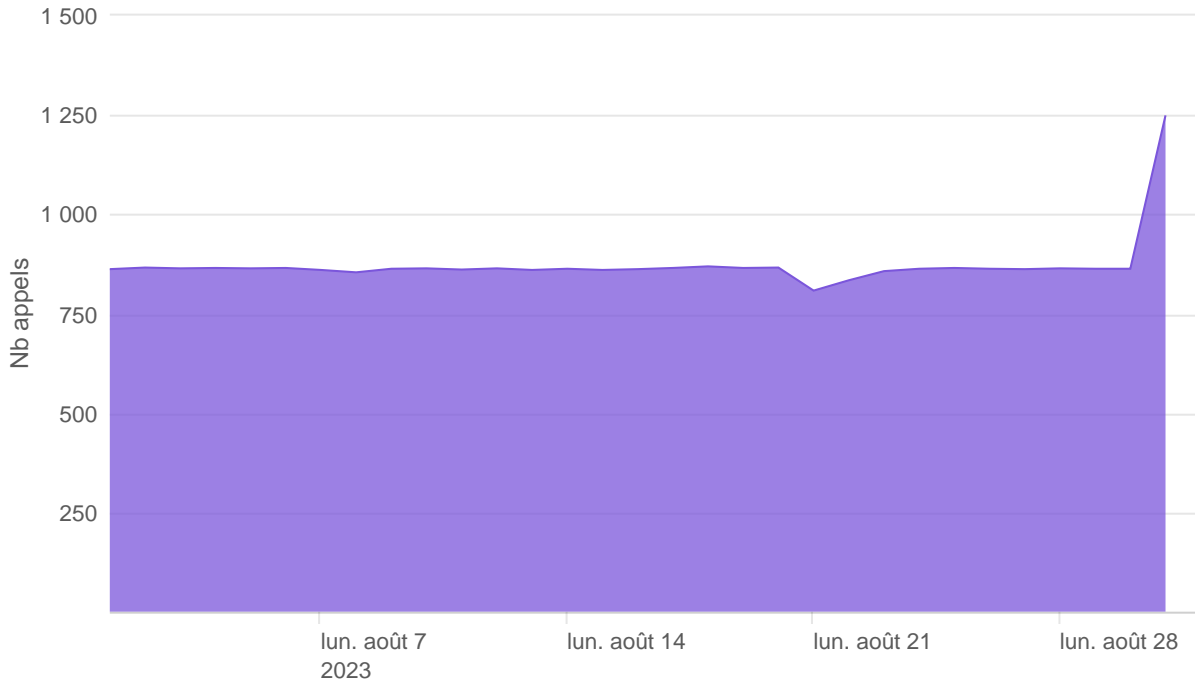

Nombre d'appels par APIs

Temps de réponse par APIs

Taux d'appels sans erreur

98.72%

API AISP - Nombre d'appels

API AISP - Temps de réponse

API AISP - Taux d'appels sans erreur

98.63%

API CBPII - Nombre d'appels

API CBPII - Temps de réponse

API CBPII - Taux d'appels sans erreur

100.00%

API PISP - Nombre d'appels

API PISP - Temps de réponse

API PISP - Taux d'appels sans erreur

59.50%

Oauth2 AISP/CBPII - Nombre d'appels

Oauth2 AISP/CBPII - Temps de réponse

Oauth2 AISP/CBPII - Taux d'appels sans erreur

99.14%

Oauth2 PISP - Nombre d'appels

Oauth2 PISP - Temps de réponse

Oauth2 PISP - Taux d'appels sans erreur