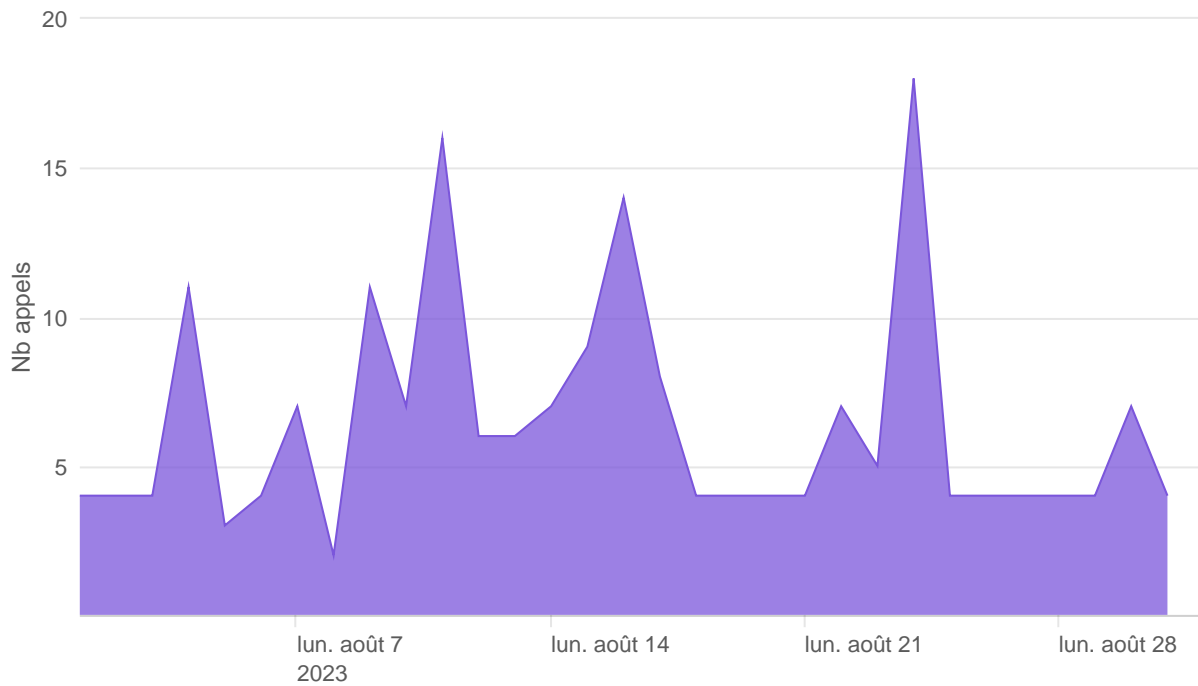

Nombre d'appels par APIs

Temps de réponse par APIs

Taux d'appels sans erreur

98.72%

API AISP - Nombre d'appels

API AISP - Temps de réponse

API AISP - Taux d'appels sans erreur

98.63%

API CBPII - Nombre d'appels

API CBPII - Temps de réponse

API CBPII - Taux d'appels sans erreur

100.00%

API PISP - Nombre d'appels

API PISP - Temps de réponse

API PISP - Taux d'appels sans erreur

59.50%

Oauth2 AISP/CBPII - Nombre d'appels

Oauth2 AISP/CBPII - Temps de réponse

Oauth2 AISP/CBPII - Taux d'appels sans erreur

99.14%

Oauth2 PISP - Nombre d'appels

Oauth2 PISP - Temps de réponse

Oauth2 PISP - Taux d'appels sans erreur