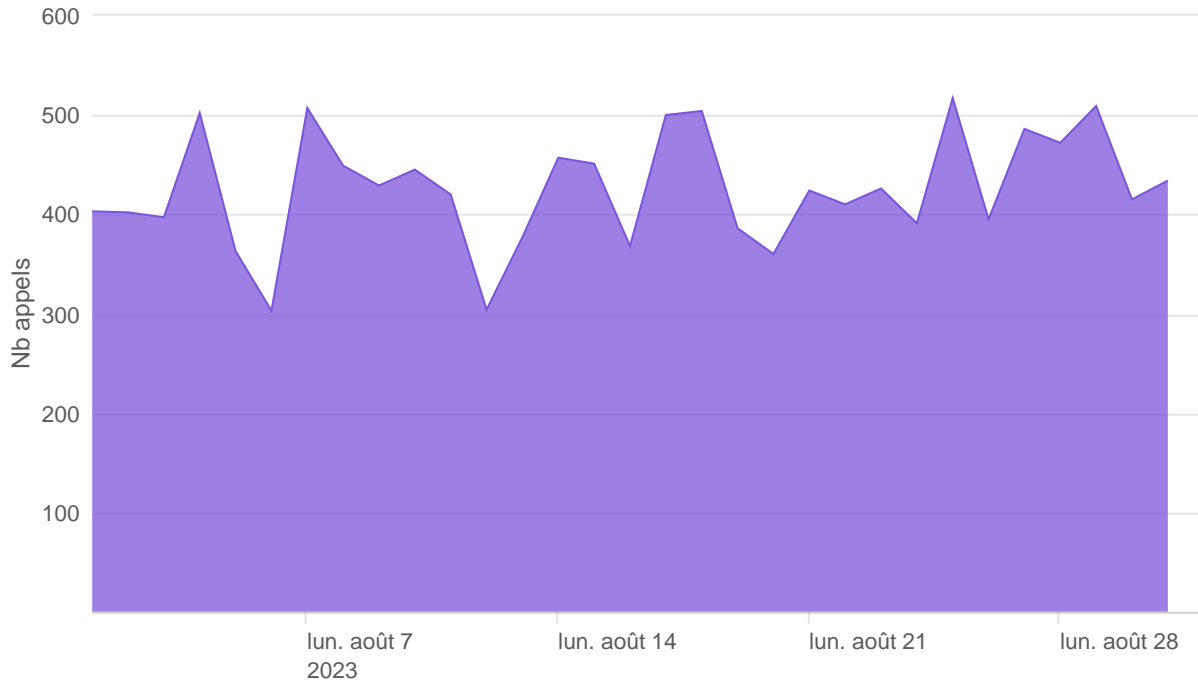

Nombre d'appels par APIs

Temps de réponse par APIs

Taux d'appels sans erreur

98.72%

API AISP - Nombre d'appels

API AISP - Temps de réponse

API AISP - Taux d'appels sans erreur

98.63%

API CBPII - Nombre d'appels

API CBPII - Temps de réponse

API CBPII - Taux d'appels sans erreur

100.00%

API PISP - Nombre d'appels

API PISP - Temps de réponse

API PISP - Taux d'appels sans erreur

59.50%

Oauth2 AISP/CBPII - Nombre d'appels

Oauth2 AISP/CBPII - Temps de réponse

Oauth2 AISP/CBPII - Taux d'appels sans erreur

99.14%

Oauth2 PISP - Nombre d'appels

Oauth2 PISP - Temps de réponse

Oauth2 PISP - Taux d'appels sans erreur