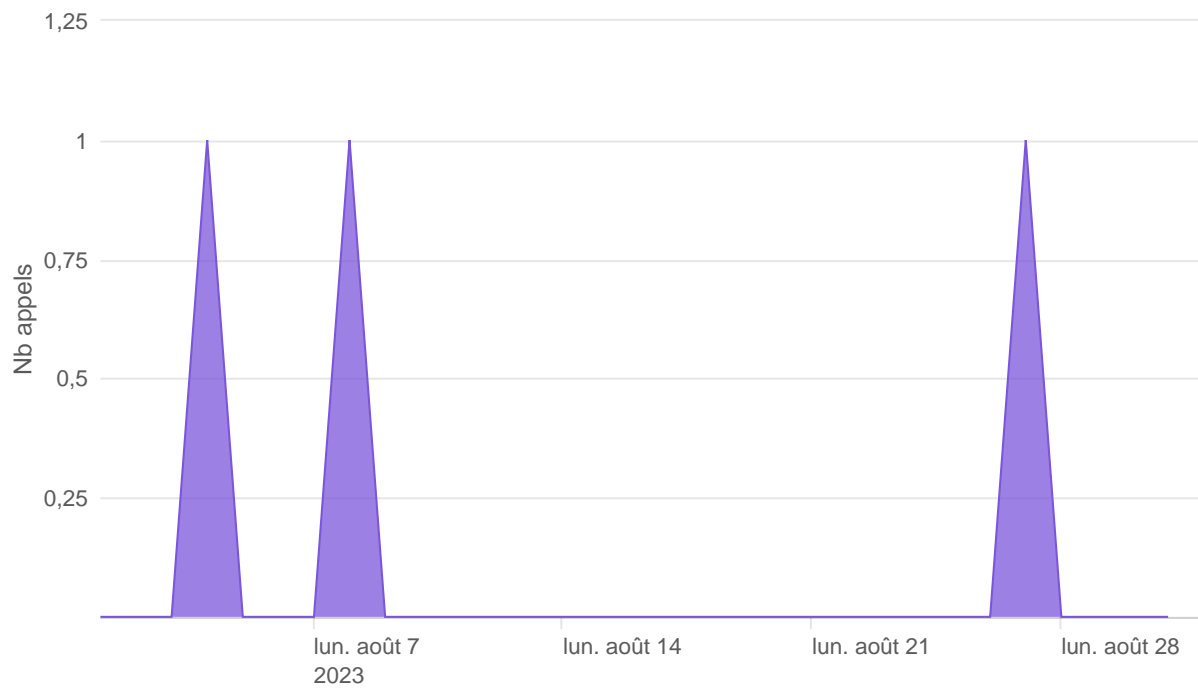

Oauth2 AISP/CBPII - Nombre d'appels

Oauth2 AISP/CBPII - Temps de réponse

Oauth2 AISP/CBPII - Taux d'appels sans erreur

99.14%

Oauth2 PISP - Nombre d'appels

Oauth2 PISP - Temps de réponse

Oauth2 PISP - Taux d'appels sans erreur