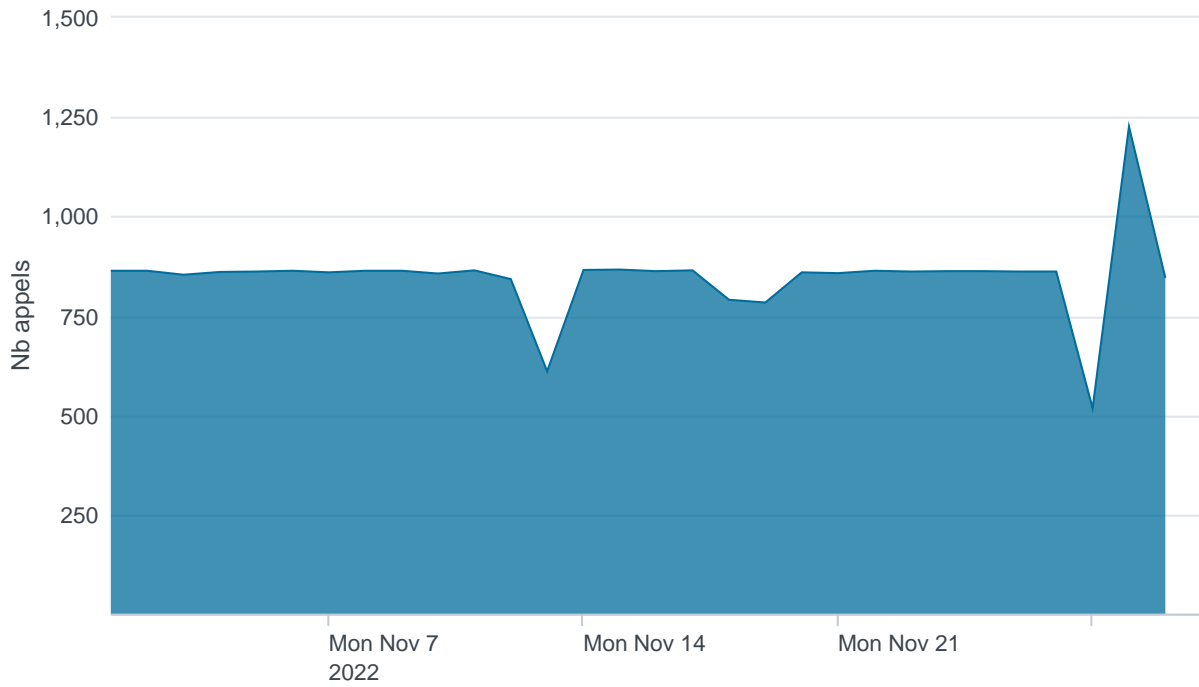

Nombre d'appels par APIs

Temps de réponse par APIs

Taux d'appels sans erreur

99.81%

API AISP - Nombre d'appels

API AISP - Temps de réponse

API AISP - Taux d'appels sans erreur

99.90%

API CBPII - Nombre d'appels

API CBPII - Temps de réponse

API CBPII - Taux d'appels sans erreur

100.00%

API PISP - Nombre d'appels

API PISP - Temps de réponse

API PISP - Taux d'appels sans erreur

20.52%

Oauth2 AISP/CBPII - Nombre d'appels

Oauth2 AISP/CBPII - Temps de réponse

Oauth2 AISP/CBPII - Taux d'appels sans erreur

94.60%

Oauth2 PISP - Nombre d'appels

Oauth2 PISP - Temps de réponse

Oauth2 PISP - Taux d'appels sans erreur