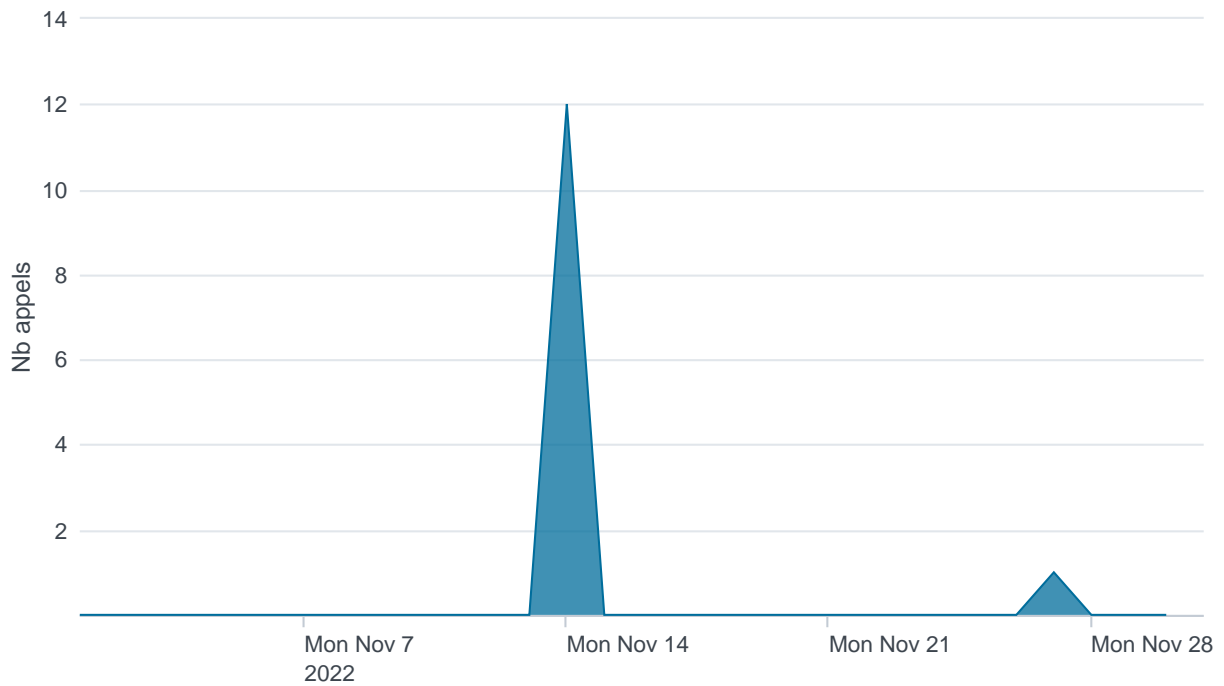

Oauth2 AISP/CBPII - Nombre d'appels

Oauth2 AISP/CBPII - Temps de réponse

Oauth2 AISP/CBPII - Taux d'appels sans erreur

94.60%

Oauth2 PISP - Nombre d'appels

Oauth2 PISP - Temps de réponse

Oauth2 PISP - Taux d'appels sans erreur