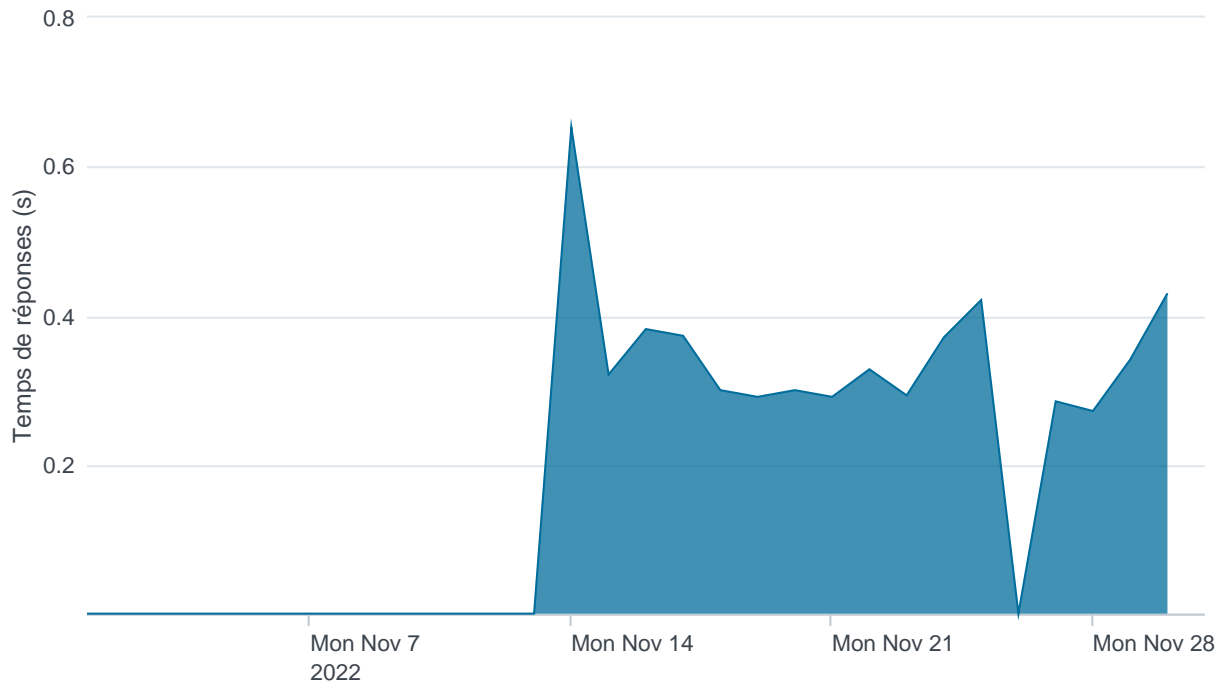

Nombre d'appels par APIs

Temps de réponse par APIs

Taux d'appels sans erreur

99.81%

API AISP - Nombre d'appels

API AISP - Temps de réponse

API AISP - Taux d'appels sans erreur

99.90%

API CBPII - Nombre d'appels

API CBPII - Temps de réponse

API CBPII - Taux d'appels sans erreur

100.00%

API PISP - Nombre d'appels

API PISP - Temps de réponse

API PISP - Taux d'appels sans erreur

20.52%

Oauth2 AISP/CBPII - Nombre d'appels

Oauth2 AISP/CBPII - Temps de réponse

Oauth2 AISP/CBPII - Taux d'appels sans erreur

94.60%

Oauth2 PISP - Nombre d'appels

Oauth2 PISP - Temps de réponse

Oauth2 PISP - Taux d'appels sans erreur