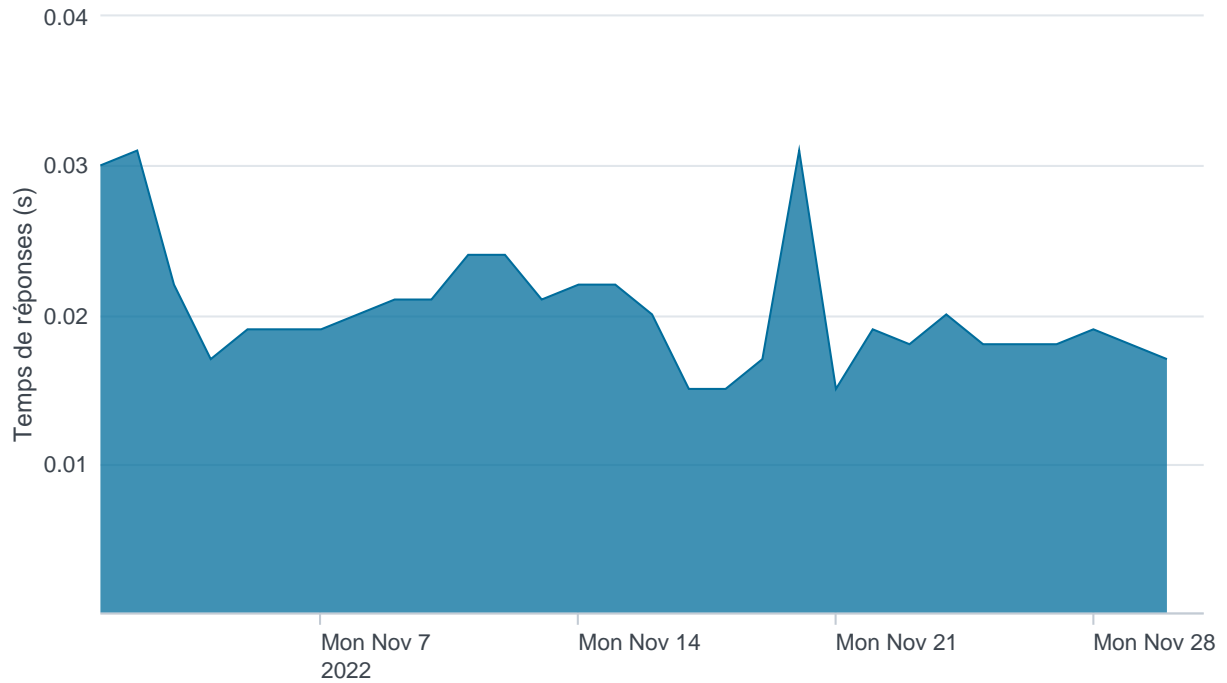

Nombre d'appels par APIs

Temps de réponse par APIs

Taux d'appels sans erreur

99.81%

API AISP - Nombre d'appels

API AISP - Temps de réponse

API AISP - Taux d'appels sans erreur

99.90%

API CBPII - Nombre d'appels

API CBPII - Temps de réponse

API CBPII - Taux d'appels sans erreur

100.00%

API PISP - Nombre d'appels

API PISP - Temps de réponse

API PISP - Taux d'appels sans erreur

20.52%

Oauth2 AISP/CBPII - Nombre d'appels

Oauth2 AISP/CBPII - Temps de réponse

Oauth2 AISP/CBPII - Taux d'appels sans erreur

94.60%

Oauth2 PISP - Nombre d'appels

Oauth2 PISP - Temps de réponse

Oauth2 PISP - Taux d'appels sans erreur