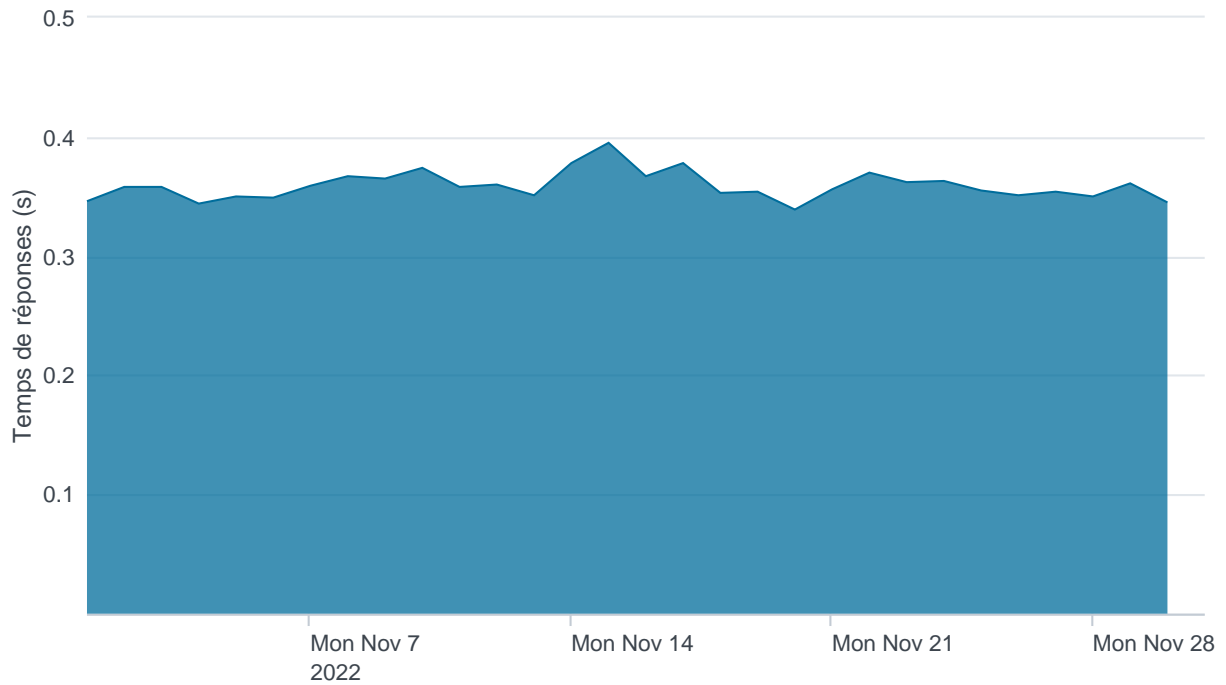

Nombre d'appels par APIs

Temps de réponse par APIs

Taux d'appels sans erreur

99.81%

API AISP - Nombre d'appels

API AISP - Temps de réponse

API AISP - Taux d'appels sans erreur

99.90%

API CBPII - Nombre d'appels

API CBPII - Temps de réponse

API CBPII - Taux d'appels sans erreur

100.00%

API PISP - Nombre d'appels

API PISP - Temps de réponse

API PISP - Taux d'appels sans erreur

20.52%

Oauth2 AISP/CBPII - Nombre d'appels

Oauth2 AISP/CBPII - Temps de réponse

Oauth2 AISP/CBPII - Taux d'appels sans erreur

94.60%

Oauth2 PISP - Nombre d'appels

Oauth2 PISP - Temps de réponse

Oauth2 PISP - Taux d'appels sans erreur