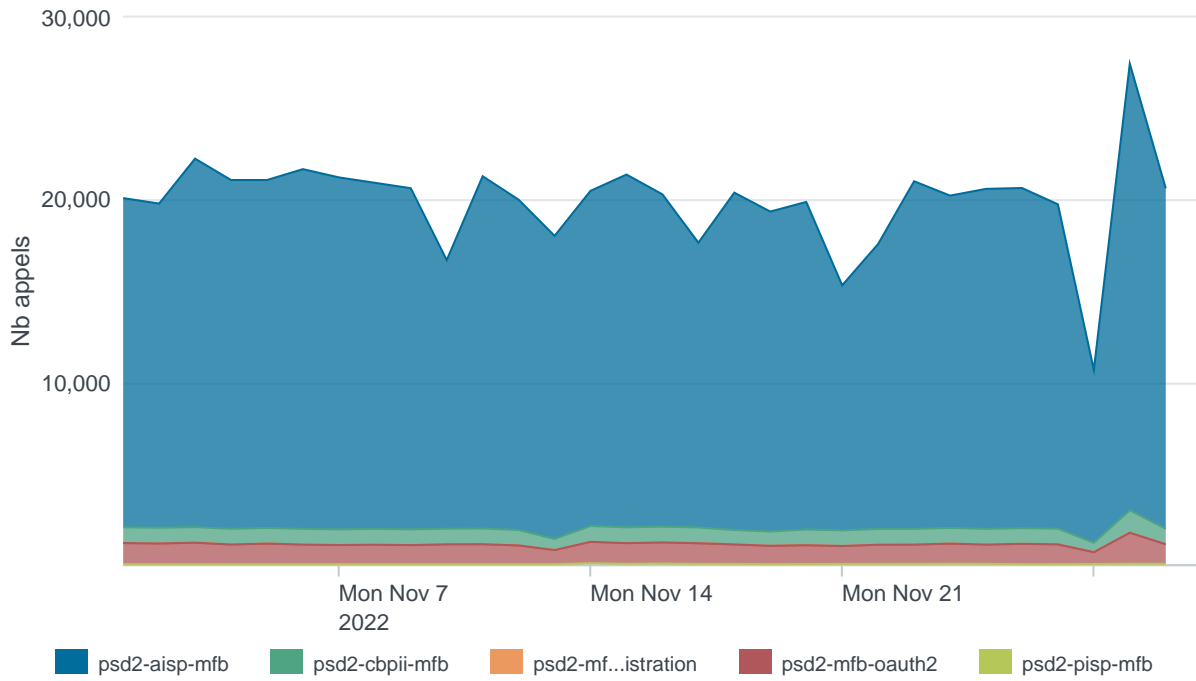

Nombre d'appels par APIs

Temps de réponse par APIs

Taux d'appels sans erreur

99.81%

API AISP - Nombre d'appels

API AISP - Temps de réponse

API AISP - Taux d'appels sans erreur

99.90%

API CBPII - Nombre d'appels

API CBPII - Temps de réponse

API CBPII - Taux d'appels sans erreur

100.00%

API PISP - Nombre d'appels

API PISP - Temps de réponse

API PISP - Taux d'appels sans erreur

20.52%

Oauth2 AISP/CBPII - Nombre d'appels

Oauth2 AISP/CBPII - Temps de réponse

Oauth2 AISP/CBPII - Taux d'appels sans erreur

94.60%

Oauth2 PISP - Nombre d'appels

Oauth2 PISP - Temps de réponse

Oauth2 PISP - Taux d'appels sans erreur