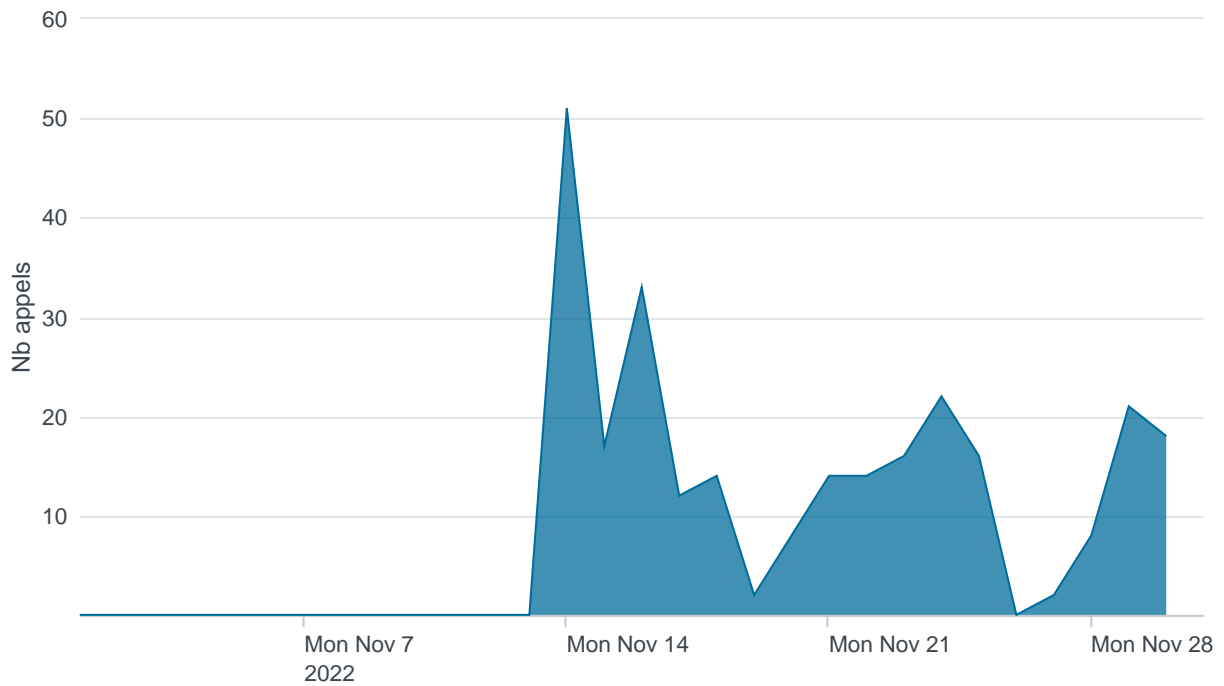

Nombre d'appels par APIs

Temps de réponse par APIs

Taux d'appels sans erreur

99.81%

API AISP - Nombre d'appels

API AISP - Temps de réponse

API AISP - Taux d'appels sans erreur

99.90%

API CBPII - Nombre d'appels

API CBPII - Temps de réponse

API CBPII - Taux d'appels sans erreur

100.00%

API PISP - Nombre d'appels

API PISP - Temps de réponse

API PISP - Taux d'appels sans erreur

20.52%

Oauth2 AISP/CBPII - Nombre d'appels

Oauth2 AISP/CBPII - Temps de réponse

Oauth2 AISP/CBPII - Taux d'appels sans erreur

94.60%

Oauth2 PISP - Nombre d'appels

Oauth2 PISP - Temps de réponse

Oauth2 PISP - Taux d'appels sans erreur