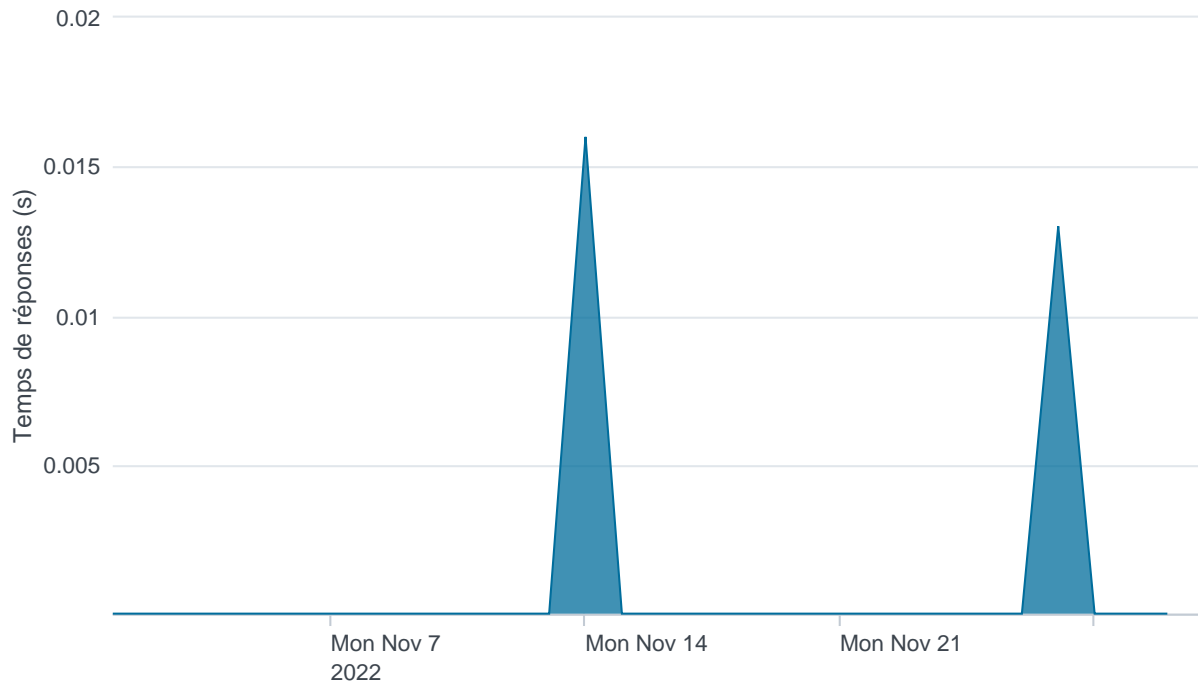

Oauth2 AISP/CBPII - Nombre d'appels

Oauth2 AISP/CBPII - Temps de réponse

Oauth2 AISP/CBPII - Taux d'appels sans erreur

94.60%

Oauth2 PISP - Nombre d'appels

Oauth2 PISP - Temps de réponse

Oauth2 PISP - Taux d'appels sans erreur