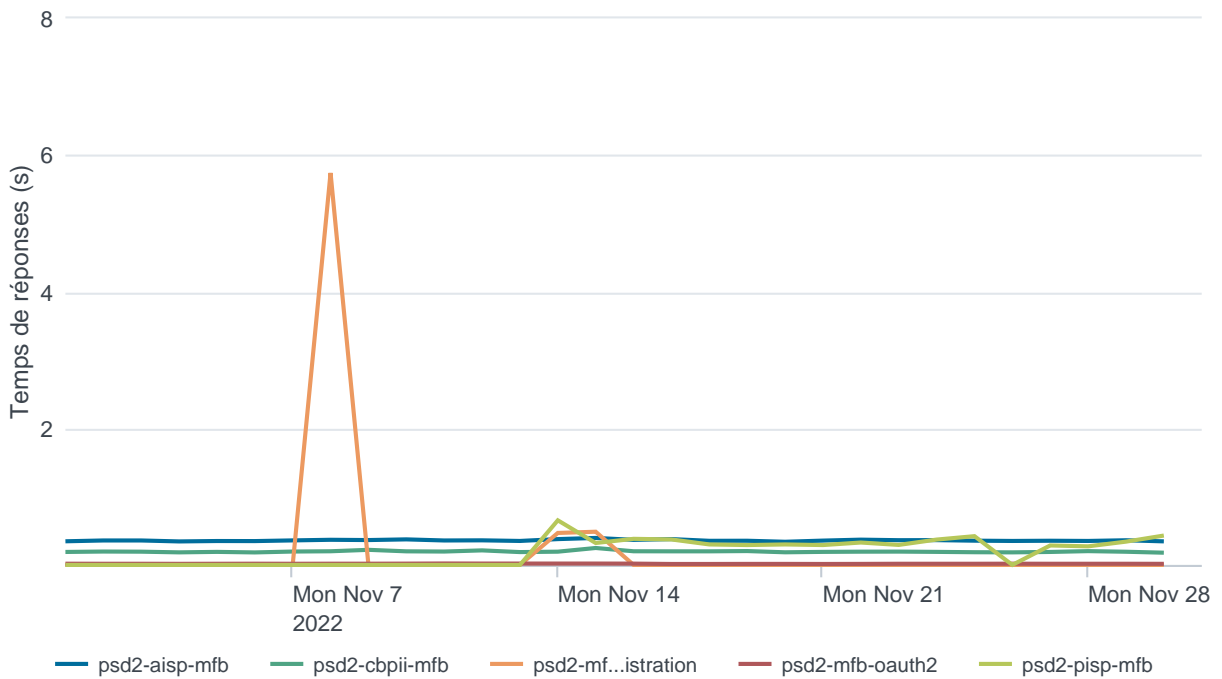

Nombre d'appels par APIs

Temps de réponse par APIs

Taux d'appels sans erreur

99.81%

API AISP - Nombre d'appels

API AISP - Temps de réponse

API AISP - Taux d'appels sans erreur

99.90%

API CBPII - Nombre d'appels

API CBPII - Temps de réponse

API CBPII - Taux d'appels sans erreur

100.00%

API PISP - Nombre d'appels

API PISP - Temps de réponse

API PISP - Taux d'appels sans erreur

20.52%

Oauth2 AISP/CBPII - Nombre d'appels

Oauth2 AISP/CBPII - Temps de réponse

Oauth2 AISP/CBPII - Taux d'appels sans erreur

94.60%

Oauth2 PISP - Nombre d'appels

Oauth2 PISP - Temps de réponse

Oauth2 PISP - Taux d'appels sans erreur