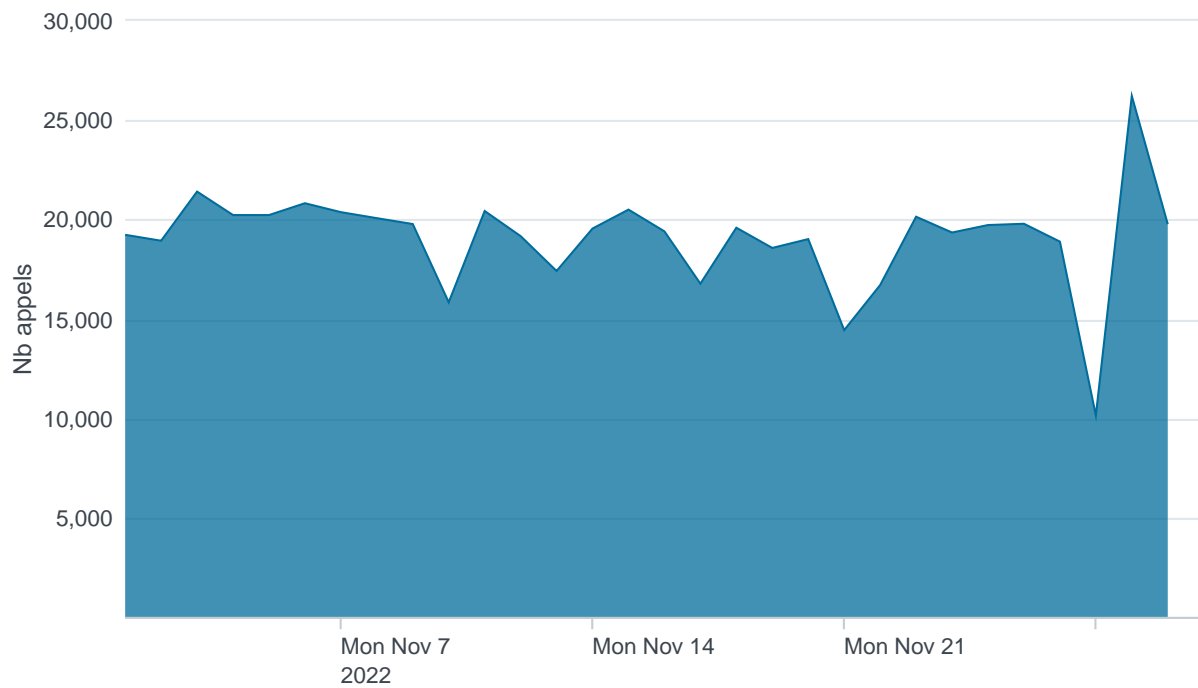

Nombre d'appels par APIs

Temps de réponse par APIs

Taux d'appels sans erreur

99.81%

API AISP - Nombre d'appels

API AISP - Temps de réponse

API AISP - Taux d'appels sans erreur

99.90%

API CBPII - Nombre d'appels

API CBPII - Temps de réponse

API CBPII - Taux d'appels sans erreur

100.00%

API PISP - Nombre d'appels

API PISP - Temps de réponse

API PISP - Taux d'appels sans erreur

20.52%

Oauth2 AISP/CBPII - Nombre d'appels

Oauth2 AISP/CBPII - Temps de réponse

Oauth2 AISP/CBPII - Taux d'appels sans erreur

94.60%

Oauth2 PISP - Nombre d'appels

Oauth2 PISP - Temps de réponse

Oauth2 PISP - Taux d'appels sans erreur