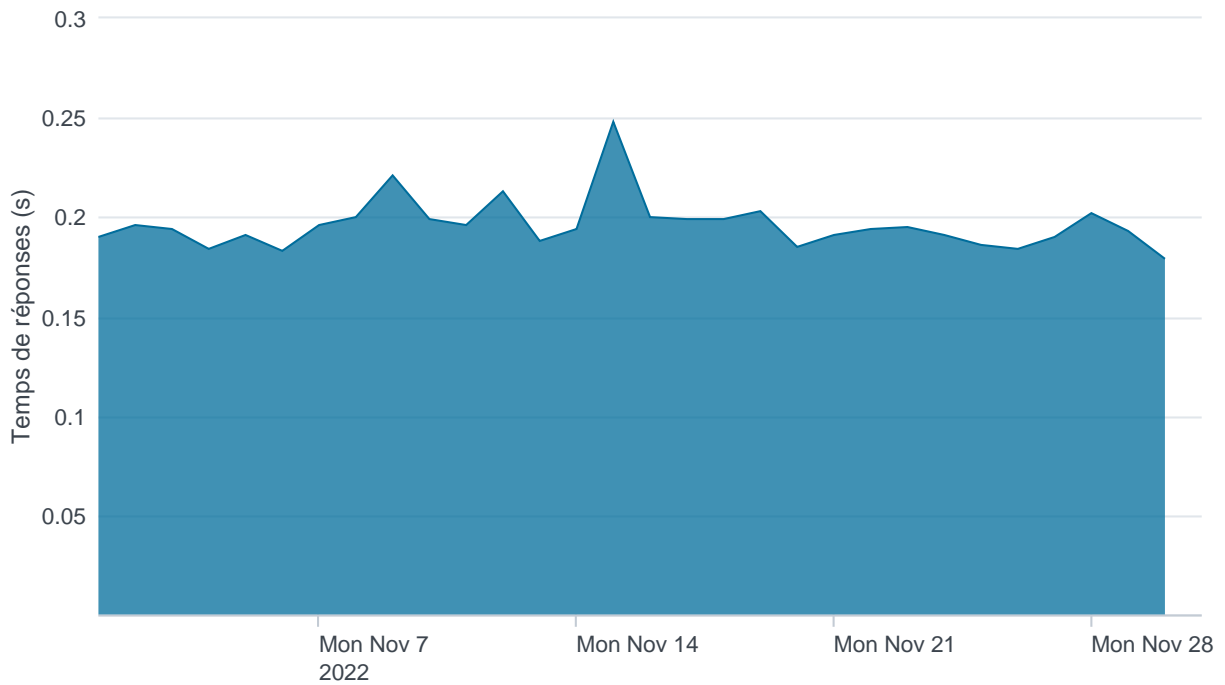

Nombre d'appels par APIs

Temps de réponse par APIs

Taux d'appels sans erreur

99.81%

API AISP - Nombre d'appels

API AISP - Temps de réponse

API AISP - Taux d'appels sans erreur

99.90%

API CBPII - Nombre d'appels

API CBPII - Temps de réponse

API CBPII - Taux d'appels sans erreur

100.00%

API PISP - Nombre d'appels

API PISP - Temps de réponse

API PISP - Taux d'appels sans erreur

20.52%

Oauth2 AISP/CBPII - Nombre d'appels

Oauth2 AISP/CBPII - Temps de réponse

Oauth2 AISP/CBPII - Taux d'appels sans erreur

94.60%

Oauth2 PISP - Nombre d'appels

Oauth2 PISP - Temps de réponse

Oauth2 PISP - Taux d'appels sans erreur