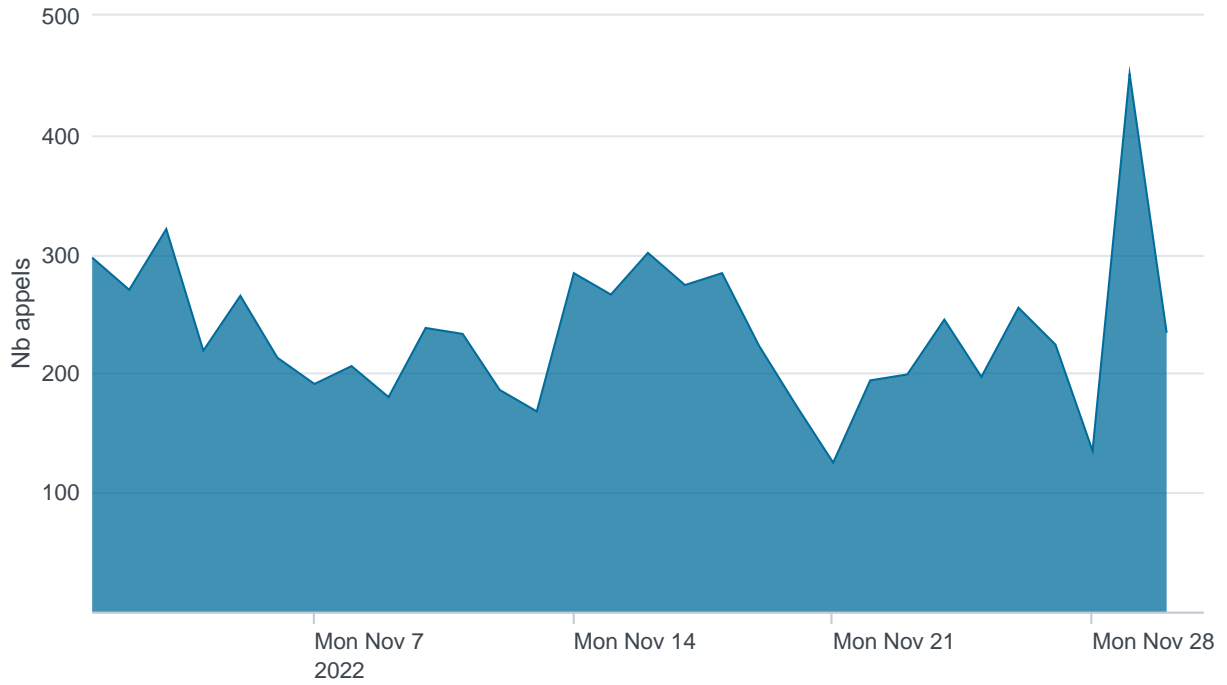

Nombre d'appels par APIs

Temps de réponse par APIs

Taux d'appels sans erreur

99.81%

API AISP - Nombre d'appels

API AISP - Temps de réponse

API AISP - Taux d'appels sans erreur

99.90%

API CBPII - Nombre d'appels

API CBPII - Temps de réponse

API CBPII - Taux d'appels sans erreur

100.00%

API PISP - Nombre d'appels

API PISP - Temps de réponse

API PISP - Taux d'appels sans erreur

20.52%

Oauth2 AISP/CBPII - Nombre d'appels

Oauth2 AISP/CBPII - Temps de réponse

Oauth2 AISP/CBPII - Taux d'appels sans erreur

94.60%

Oauth2 PISP - Nombre d'appels

Oauth2 PISP - Temps de réponse

Oauth2 PISP - Taux d'appels sans erreur