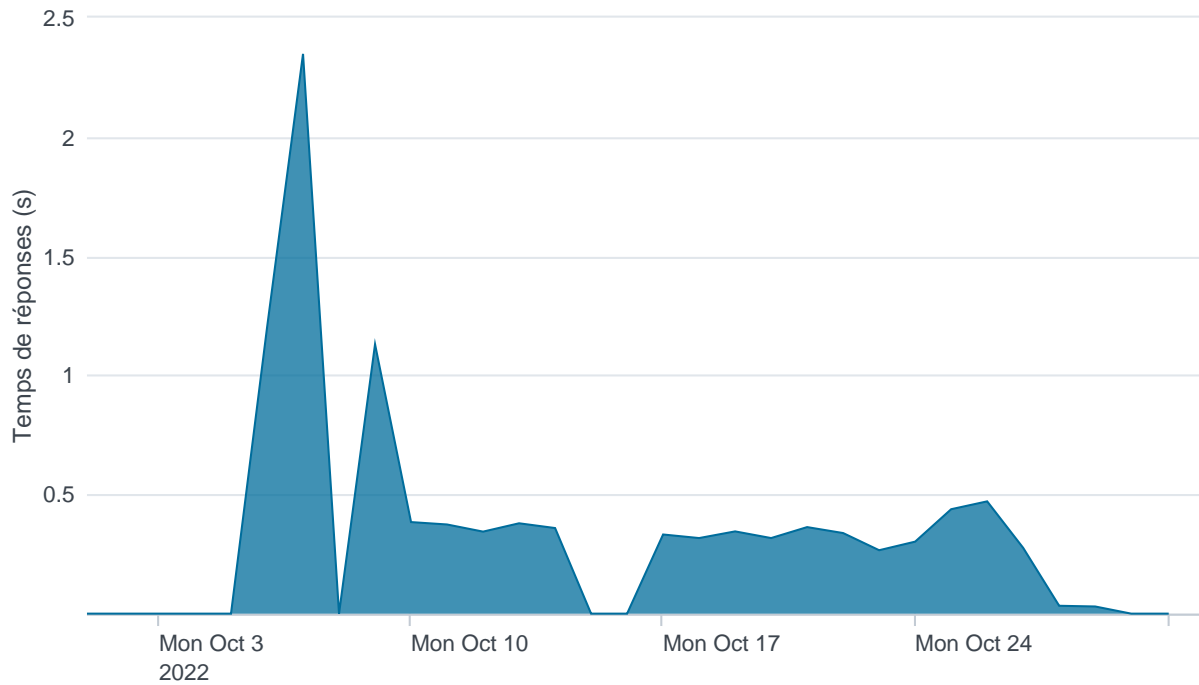

Nombre d'appels par APIs

Temps de réponse par APIs

Taux d'appels sans erreur

99.77%

API AISP - Nombre d'appels

API AISP - Temps de réponse

API AISP - Taux d'appels sans erreur

99.84%

API CBPII - Nombre d'appels

API CBPII - Temps de réponse

API CBPII - Taux d'appels sans erreur

100.00%

API PISP - Nombre d'appels

API PISP - Temps de réponse

API PISP - Taux d'appels sans erreur

92.07%

Oauth2 AISP/CBPII - Nombre d'appels

Oauth2 AISP/CBPII - Temps de réponse

Oauth2 AISP/CBPPII - Taux d'appels sans erreur

94.67%

Oauth2 PISP - Nombre d'appels

Oauth2 PISP - Temps de réponse

Oauth2 PISP - Taux d'appels sans erreur