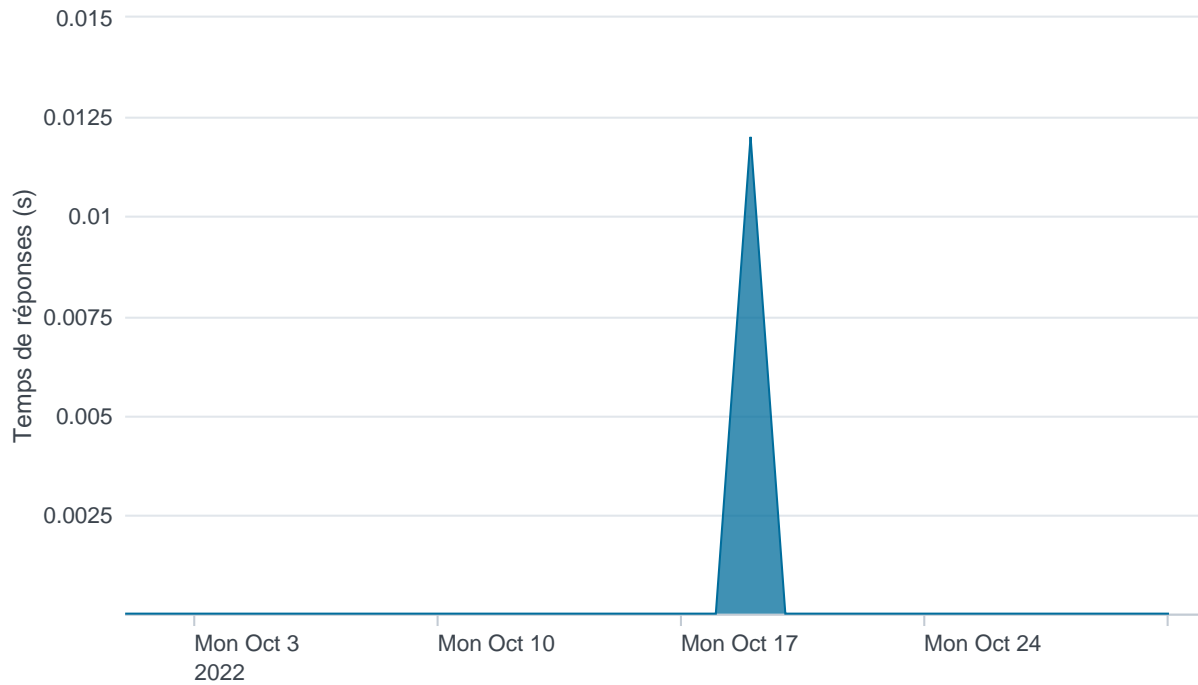

Oauth2 AISP/CBPII - Nombre d'appels

Oauth2 AISP/CBPII - Temps de réponse

Oauth2 AISP/CBPPII - Taux d'appels sans erreur

94.67%

Oauth2 PISP - Nombre d'appels

Oauth2 PISP - Temps de réponse

Oauth2 PISP - Taux d'appels sans erreur