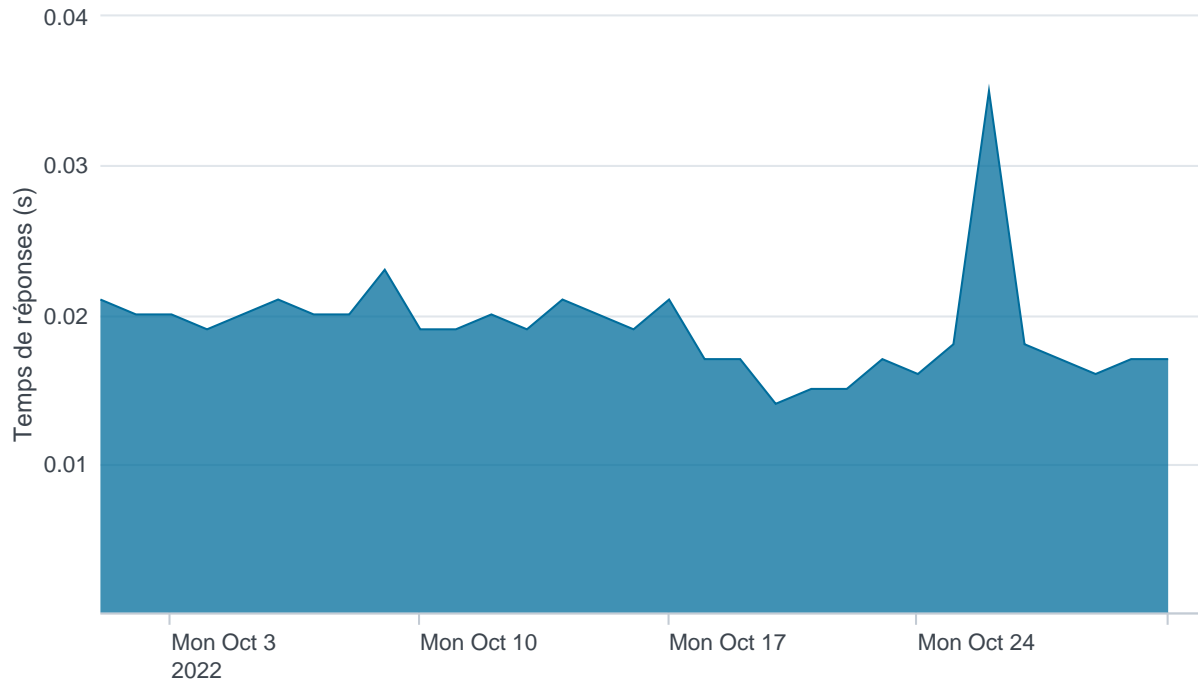

Nombre d'appels par APIs

Temps de réponse par APIs

Taux d'appels sans erreur

99.77%

API AISP - Nombre d'appels

API AISP - Temps de réponse

API AISP - Taux d'appels sans erreur

99.84%

API CBPII - Nombre d'appels

API CBPII - Temps de réponse

API CBPII - Taux d'appels sans erreur

100.00%

API PISP - Nombre d'appels

API PISP - Temps de réponse

API PISP - Taux d'appels sans erreur

92.07%

Oauth2 AISP/CBPII - Nombre d'appels

Oauth2 AISP/CBPII - Temps de réponse

Oauth2 AISP/CBPPII - Taux d'appels sans erreur

94.67%

Oauth2 PISP - Nombre d'appels

Oauth2 PISP - Temps de réponse

Oauth2 PISP - Taux d'appels sans erreur