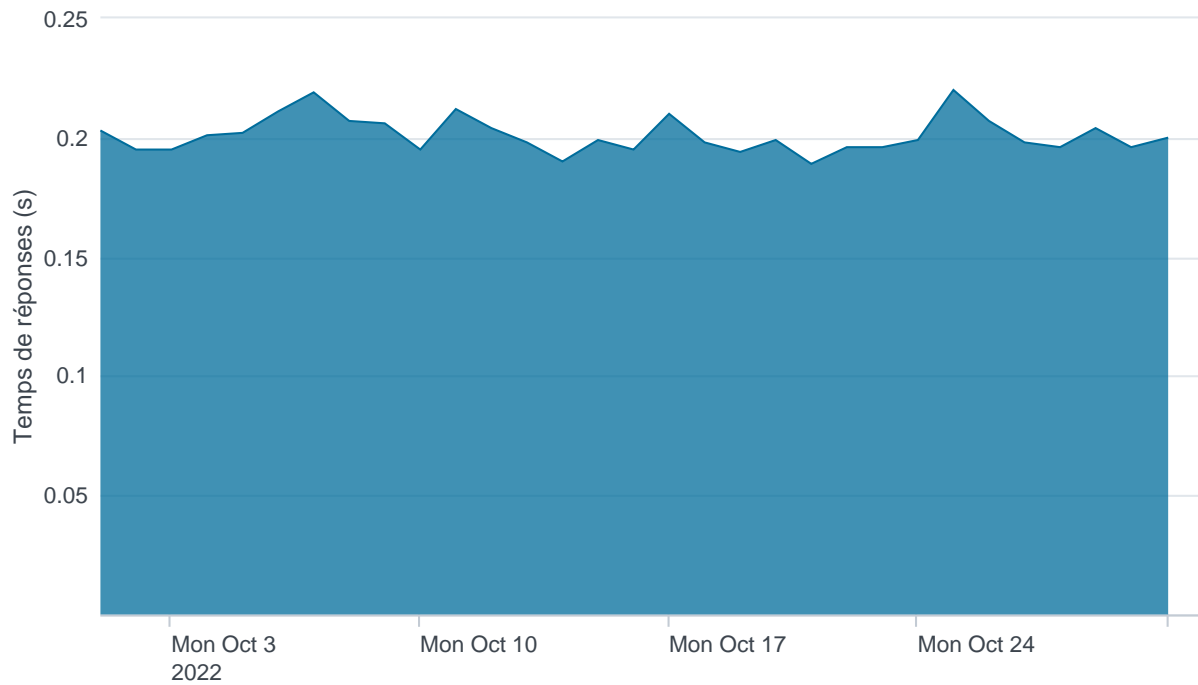

Nombre d'appels par APIs

Temps de réponse par APIs

Taux d'appels sans erreur

99.77%

API AISP - Nombre d'appels

API AISP - Temps de réponse

API AISP - Taux d'appels sans erreur

99.84%

API CBPII - Nombre d'appels

API CBPII - Temps de réponse

API CBPII - Taux d'appels sans erreur

100.00%

API PISP - Nombre d'appels

API PISP - Temps de réponse

API PISP - Taux d'appels sans erreur

92.07%