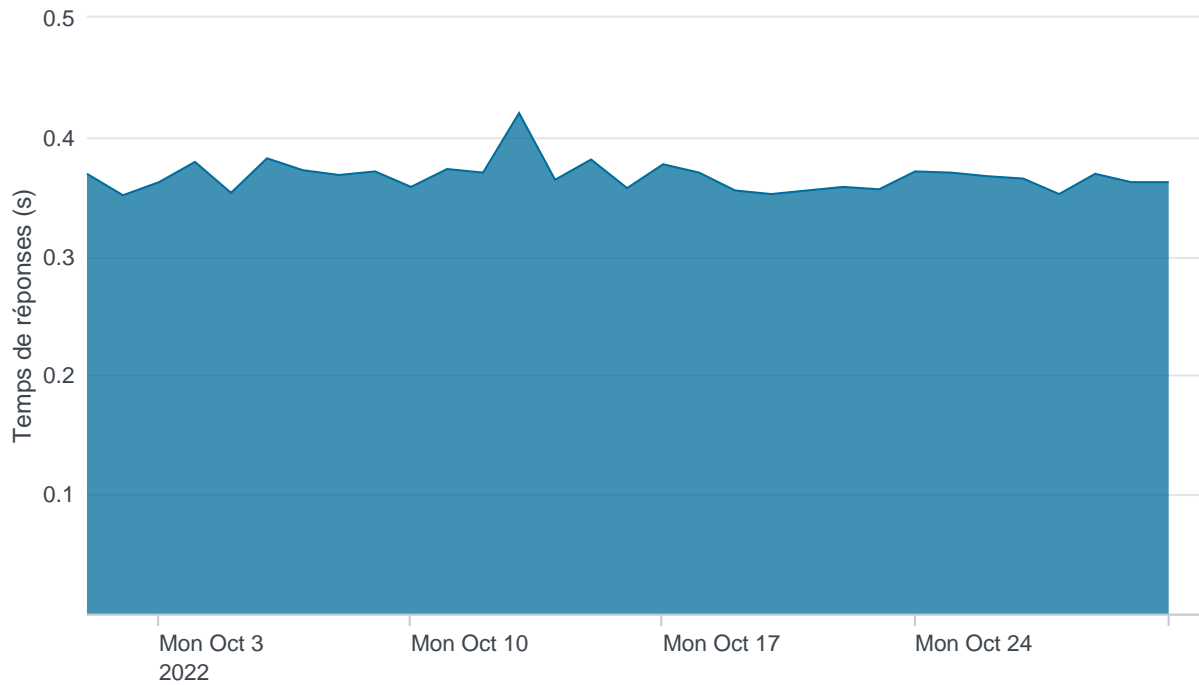

Nombre d'appels par APIs

Temps de réponse par APIs

Taux d'appels sans erreur

99.77%

API AISP - Nombre d'appels

API AISP - Temps de réponse

API AISP - Taux d'appels sans erreur

99.84%

API CBPII - Nombre d'appels

API CBPII - Temps de réponse

API CBPII - Taux d'appels sans erreur

100.00%

API PISP - Nombre d'appels

API PISP - Temps de réponse

API PISP - Taux d'appels sans erreur

92.07%