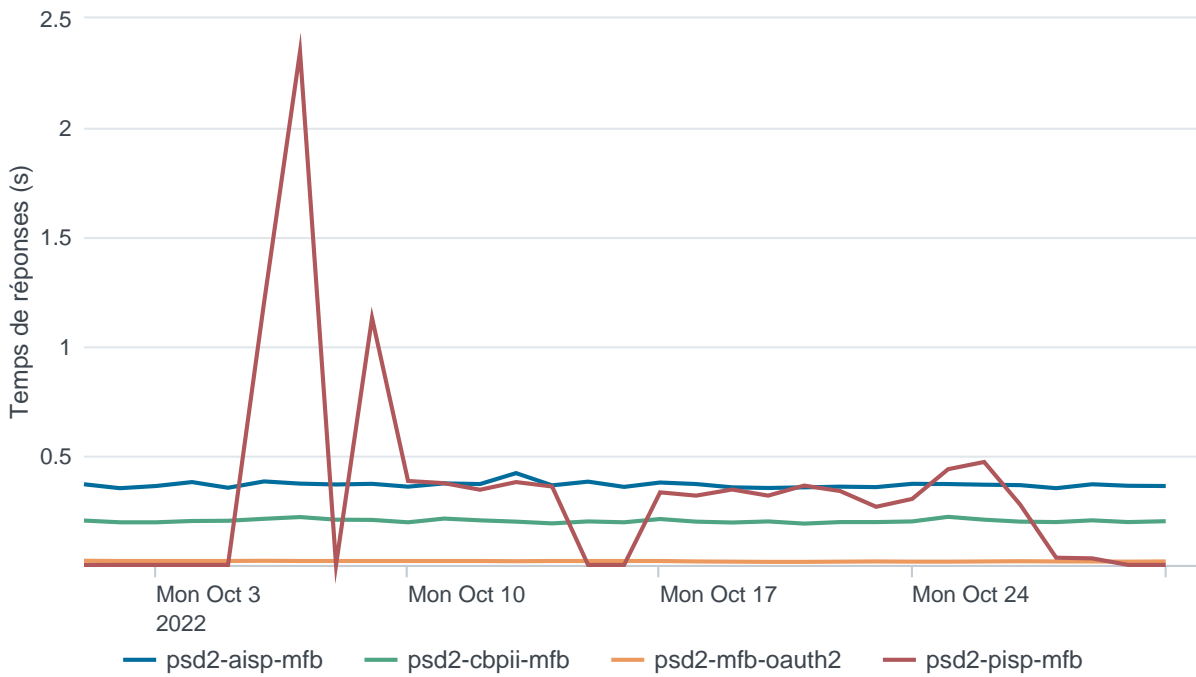

Nombre d'appels par APIs

Temps de réponse par APIs

Taux d'appels sans erreur

99.77%

API AISP - Nombre d'appels

API AISP - Temps de réponse

API AISP - Taux d'appels sans erreur

99.84%

API CBPII - Nombre d'appels

API CBPII - Temps de réponse

API CBPII - Taux d'appels sans erreur

100.00%

API PISP - Nombre d'appels

API PISP - Temps de réponse

API PISP - Taux d'appels sans erreur

92.07%

Oauth2 AISP/CBPII - Nombre d'appels

Oauth2 AISP/CBPII - Temps de réponse

Oauth2 AISP/CBPPII - Taux d'appels sans erreur

94.67%

Oauth2 PISP - Nombre d'appels

Oauth2 PISP - Temps de réponse

Oauth2 PISP - Taux d'appels sans erreur