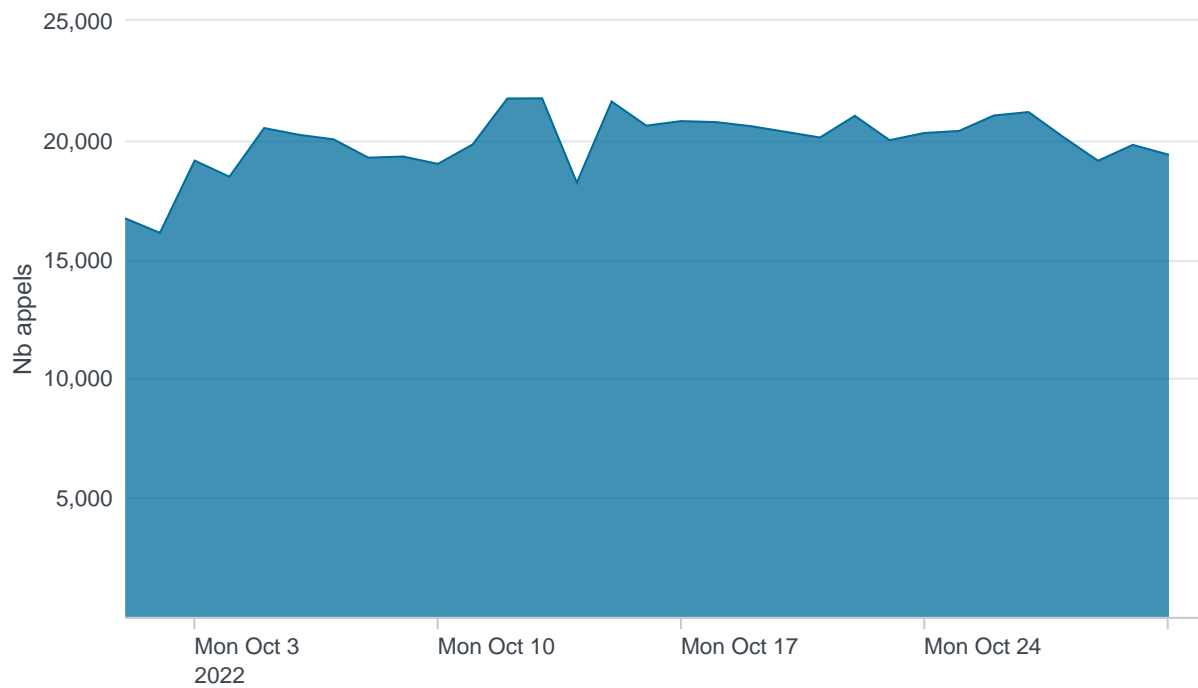

Nombre d'appels par APIs

Temps de réponse par APIs

Taux d'appels sans erreur

99.77%

API AISP - Nombre d'appels

API AISP - Temps de réponse

API AISP - Taux d'appels sans erreur

99.84%

API CBPII - Nombre d'appels

API CBPII - Temps de réponse

API CBPII - Taux d'appels sans erreur

100.00%

API PISP - Nombre d'appels

API PISP - Temps de réponse

API PISP - Taux d'appels sans erreur

92.07%