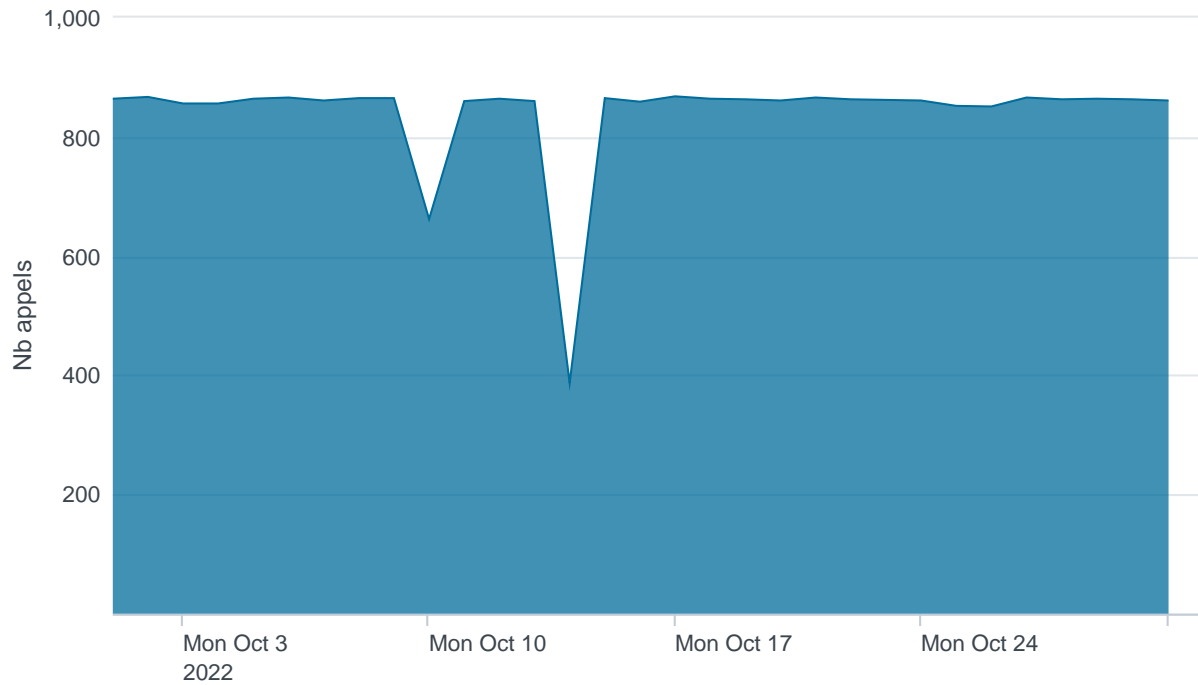

Nombre d'appels par APIs

Temps de réponse par APIs

Taux d'appels sans erreur

99.77%

API AISP - Nombre d'appels

API AISP - Temps de réponse

API AISP - Taux d'appels sans erreur

99.84%

API CBPII - Nombre d'appels

API CBPII - Temps de réponse

API CBPII - Taux d'appels sans erreur

100.00%

API PISP - Nombre d'appels

API PISP - Temps de réponse

API PISP - Taux d'appels sans erreur

92.07%