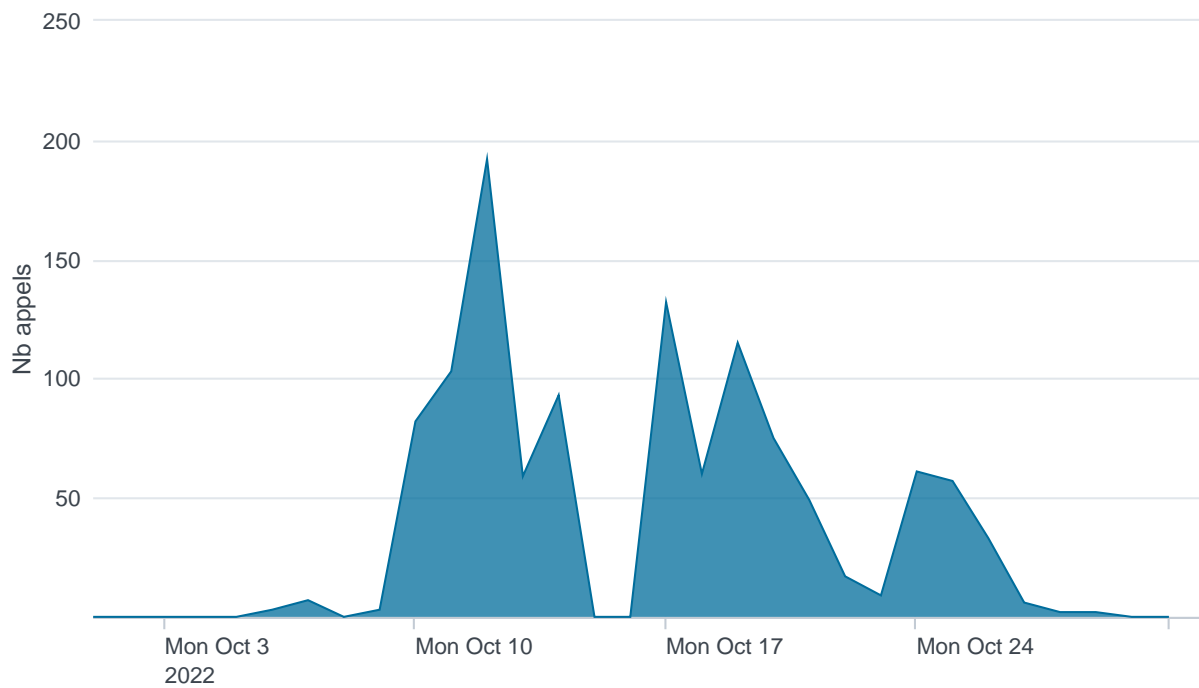

Nombre d'appels par APIs

Temps de réponse par APIs

Taux d'appels sans erreur

99.77%

API AISP - Nombre d'appels

API AISP - Temps de réponse

API AISP - Taux d'appels sans erreur

99.84%

API CBPII - Nombre d'appels

API CBPII - Temps de réponse

API CBPII - Taux d'appels sans erreur

100.00%

API PISP - Nombre d'appels

API PISP - Temps de réponse

API PISP - Taux d'appels sans erreur

92.07%

Oauth2 AISP/CBPII - Nombre d'appels

Oauth2 AISP/CBPII - Temps de réponse

Oauth2 AISP/CBPPII - Taux d'appels sans erreur

94.67%

Oauth2 PISP - Nombre d'appels

Oauth2 PISP - Temps de réponse

Oauth2 PISP - Taux d'appels sans erreur