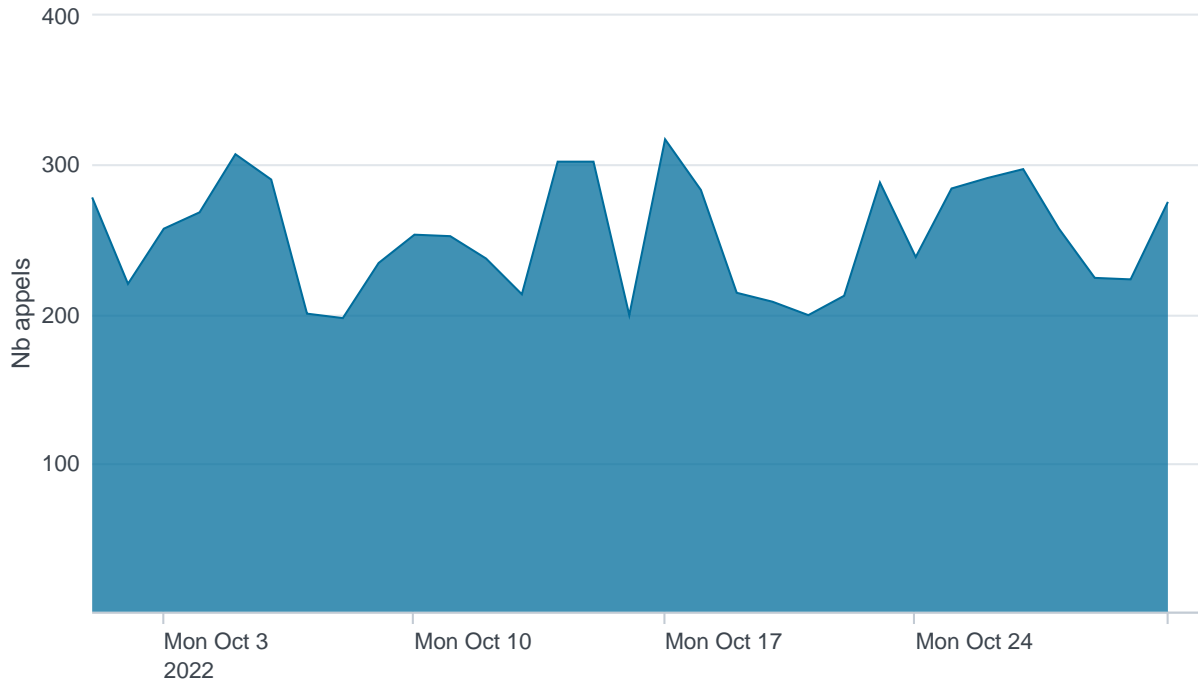

Nombre d'appels par APIs

Temps de réponse par APIs

Taux d'appels sans erreur

99.77%

API AISP - Nombre d'appels

API AISP - Temps de réponse

API AISP - Taux d'appels sans erreur

99.84%

API CBPII - Nombre d'appels

API CBPII - Temps de réponse

API CBPII - Taux d'appels sans erreur

100.00%

API PISP - Nombre d'appels

API PISP - Temps de réponse

API PISP - Taux d'appels sans erreur

92.07%

Oauth2 AISP/CBPII - Nombre d'appels

Oauth2 AISP/CBPII - Temps de réponse

Oauth2 AISP/CBPPII - Taux d'appels sans erreur

94.67%

Oauth2 PISP - Nombre d'appels

Oauth2 PISP - Temps de réponse

Oauth2 PISP - Taux d'appels sans erreur