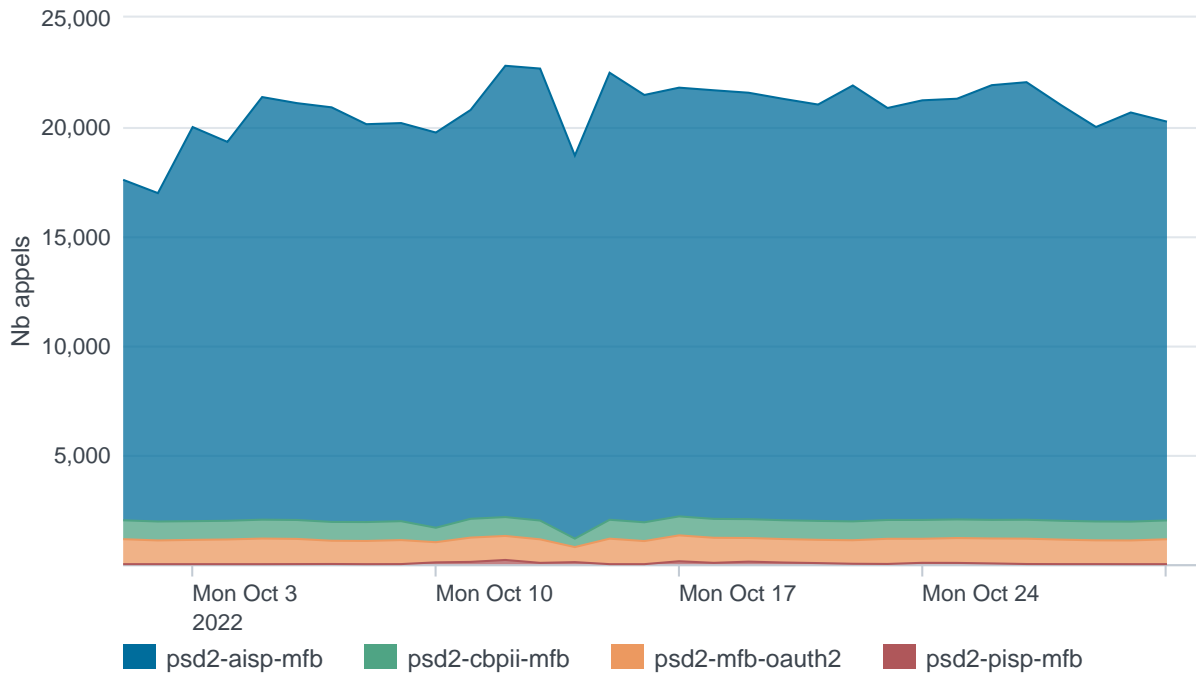

Nombre d'appels par APIs

Temps de réponse par APIs

Taux d'appels sans erreur

99.77%

API AISP - Nombre d'appels

API AISP - Temps de réponse

API AISP - Taux d'appels sans erreur

99.84%

API CBPII - Nombre d'appels

API CBPII - Temps de réponse

API CBPII - Taux d'appels sans erreur

100.00%

API PISP - Nombre d'appels

API PISP - Temps de réponse

API PISP - Taux d'appels sans erreur

92.07%

Oauth2 AISP/CBPII - Nombre d'appels

Oauth2 AISP/CBPII - Temps de réponse

Oauth2 AISP/CBPPII - Taux d'appels sans erreur

94.67%

Oauth2 PISP - Nombre d'appels

Oauth2 PISP - Temps de réponse

Oauth2 PISP - Taux d'appels sans erreur