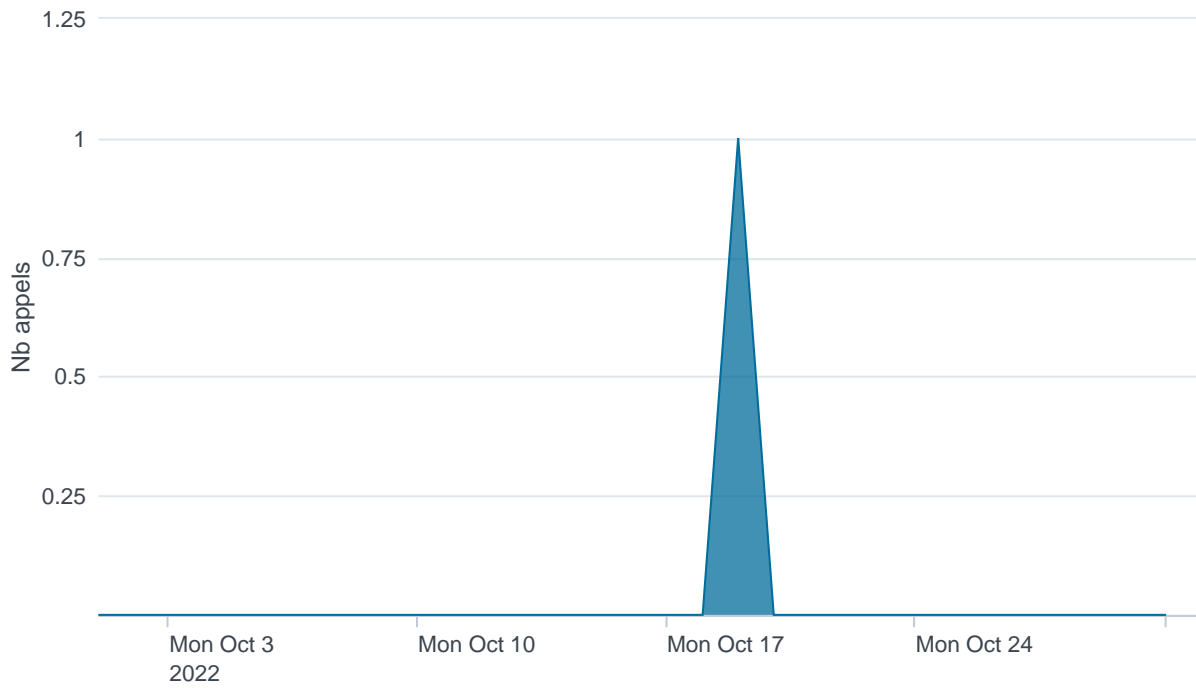

Oauth2 AISP/CBPII - Nombre d'appels

Oauth2 AISP/CBPII - Temps de réponse

Oauth2 AISP/CBPPII - Taux d'appels sans erreur

94.67%

Oauth2 PISP - Nombre d'appels

Oauth2 PISP - Temps de réponse

Oauth2 PISP - Taux d'appels sans erreur