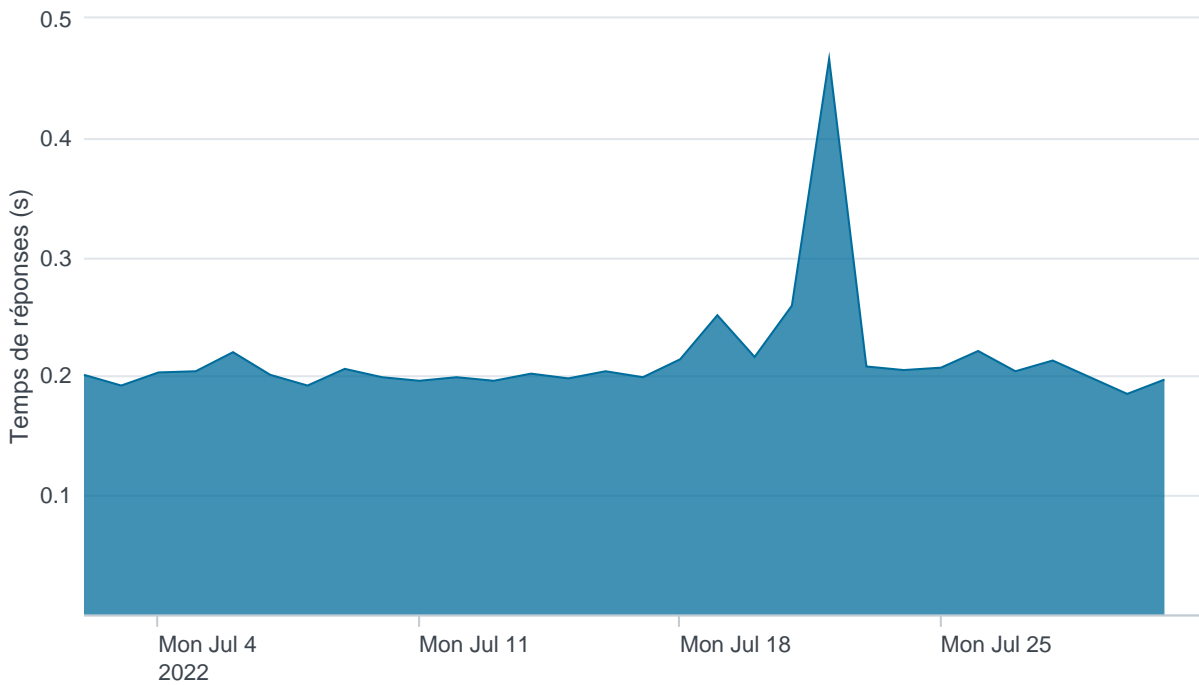

Nombre d'appels par APIs

Temps de réponse par APIs

Taux d'appels sans erreur

99.66%

API AISP - Nombre d'appels

API AISP - Temps de réponse

API AISP - Taux d'appels sans erreur

99.68%

API CBPII - Nombre d'appels

API CBPII - Temps de réponse

API CBPII - Taux d'appels sans erreur

100.00%

API PISP - Nombre d'appels

No results found.

API PISP - Temps de réponse

No results found.

API PISP - Taux d'appels sans erreur

No results found.

Oauth2 AISP/CBPII - Nombre d'appels

Oauth2 AISP/CBPII - Temps de réponse

Oauth2 AISP/CBPII - Taux d'appels sans erreur

94.27%

Oauth2 PISP - Nombre d'appels