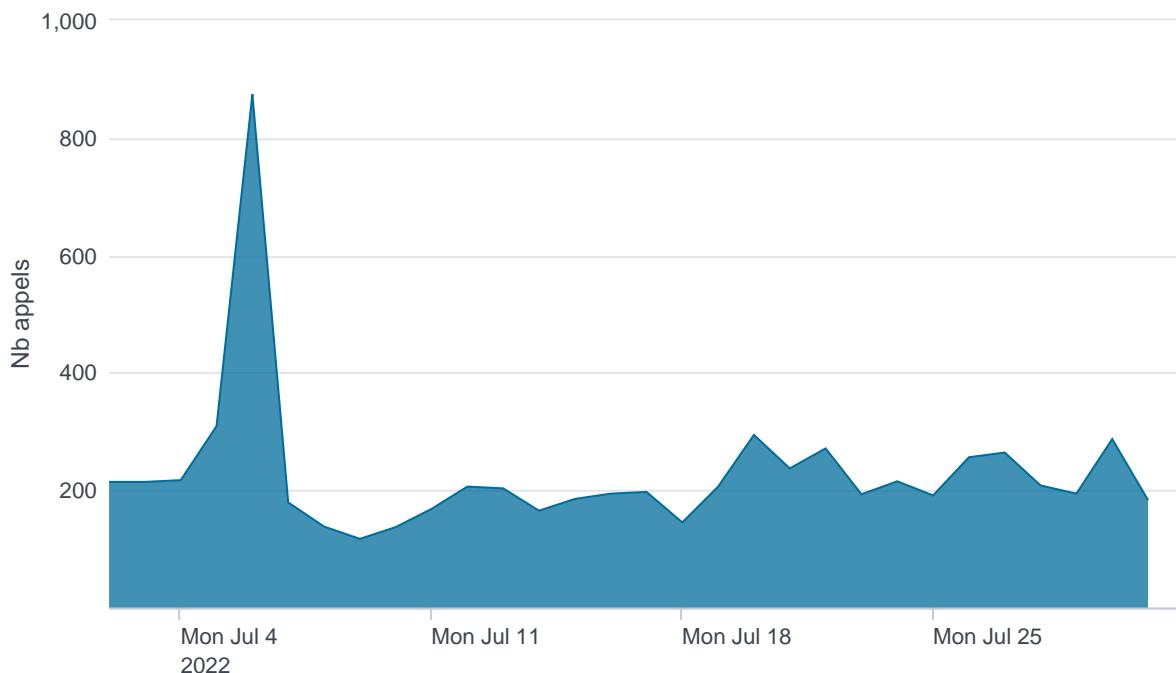

Nombre d'appels par APIs

Temps de réponse par APIs

Taux d'appels sans erreur

99.66%

API AISP - Nombre d'appels

API AISP - Temps de réponse

API AISP - Taux d'appels sans erreur

99.68%

API CBPII - Nombre d'appels

API CBPII - Temps de réponse

API CBPII - Taux d'appels sans erreur

100.00%

API PISP - Nombre d'appels

No results found.

API PISP - Temps de réponse

No results found.

API PISP - Taux d'appels sans erreur

No results found.

Oauth2 AISP/CBPII - Nombre d'appels

Oauth2 AISP/CBPII - Temps de réponse

Oauth2 AISP/CBPII - Taux d'appels sans erreur

94.27%

Oauth2 PISP - Nombre d'appels