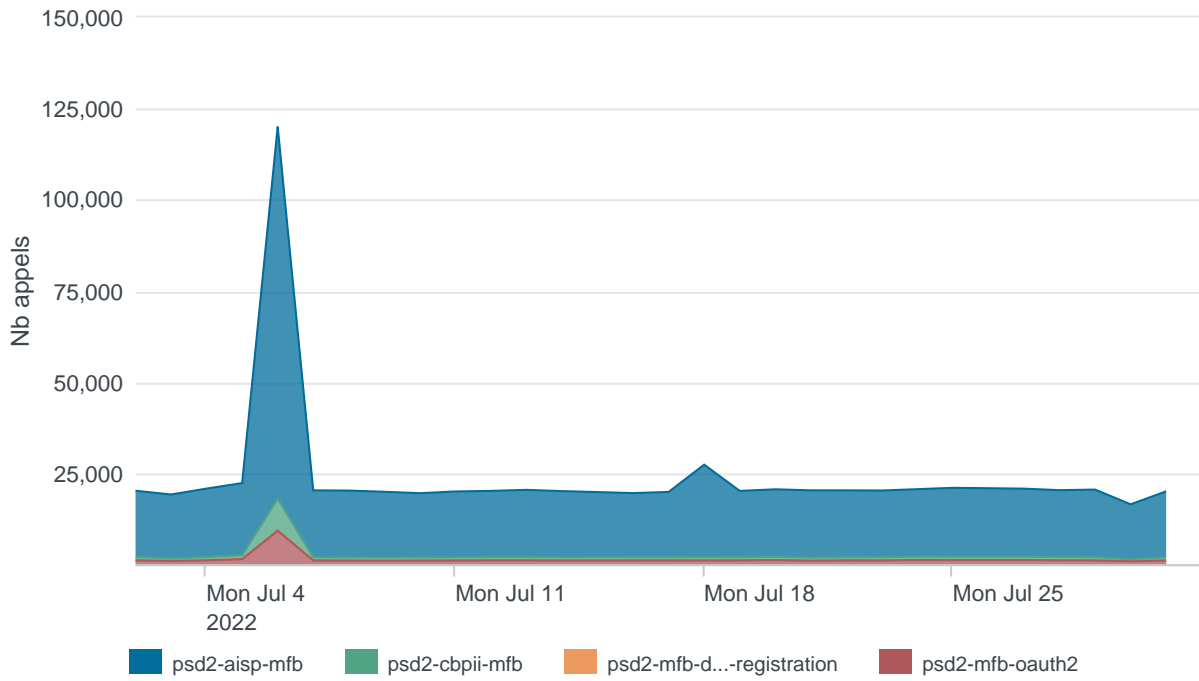

Nombre d'appels par APIs

Temps de réponse par APIs

Taux d'appels sans erreur

99.66%

API AISP - Nombre d'appels

API AISP - Temps de réponse

API AISP - Taux d'appels sans erreur

99.68%

API CBPII - Nombre d'appels

API CBPII - Temps de réponse

API CBPII - Taux d'appels sans erreur

100.00%

API PISP - Nombre d'appels

No results found.

API PISP - Temps de réponse

No results found.

API PISP - Taux d'appels sans erreur

No results found.

Oauth2 AISP/CBPII - Nombre d'appels

Oauth2 AISP/CBPII - Temps de réponse

Oauth2 AISP/CBPII - Taux d'appels sans erreur

94.27%

Oauth2 PISP - Nombre d'appels