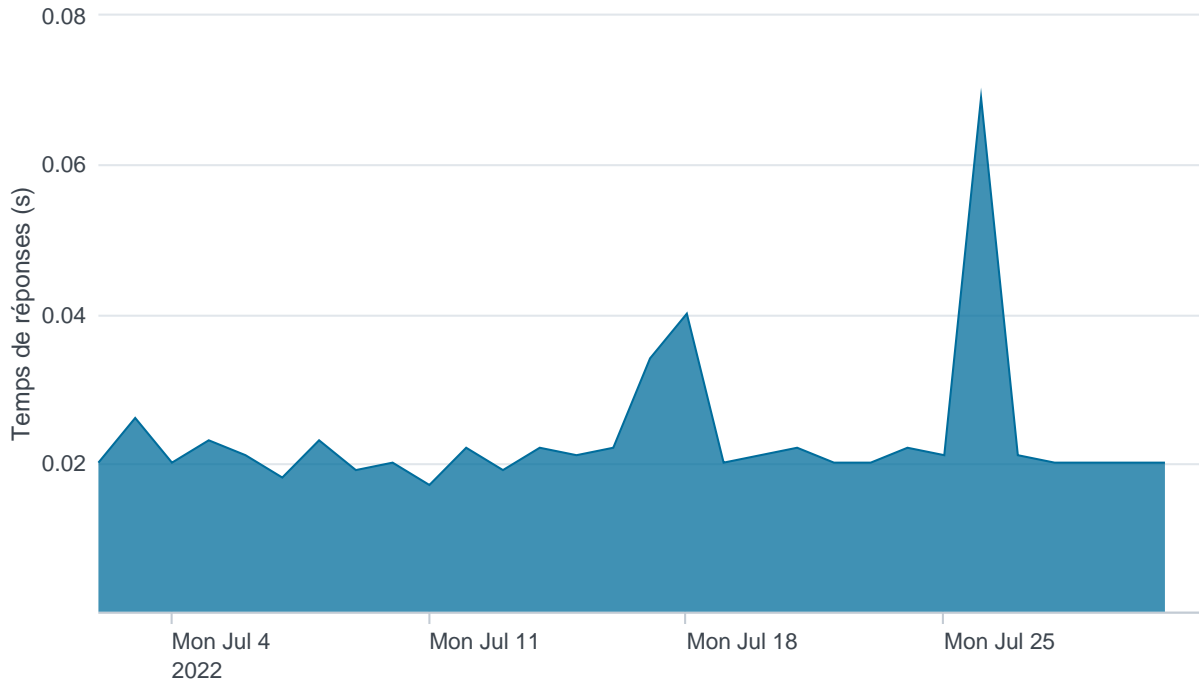

Nombre d'appels par APIs

Temps de réponse par APIs

Taux d'appels sans erreur

99.66%

API AISP - Nombre d'appels

API AISP - Temps de réponse

API AISP - Taux d'appels sans erreur

99.68%

API CBPII - Nombre d'appels

API CBPII - Temps de réponse

API CBPII - Taux d'appels sans erreur

100.00%

API PISP - Nombre d'appels

No results found.

API PISP - Temps de réponse

No results found.

API PISP - Taux d'appels sans erreur

No results found.

Oauth2 AISP/CBPII - Nombre d'appels

Oauth2 AISP/CBPII - Temps de réponse

Oauth2 AISP/CBPII - Taux d'appels sans erreur

94.27%

Oauth2 PISP - Nombre d'appels

No results found.

Oauth2 PISP - Temps de réponse

No results found.

Oauth2 PISP - Taux d'appels sans erreur

No results found.