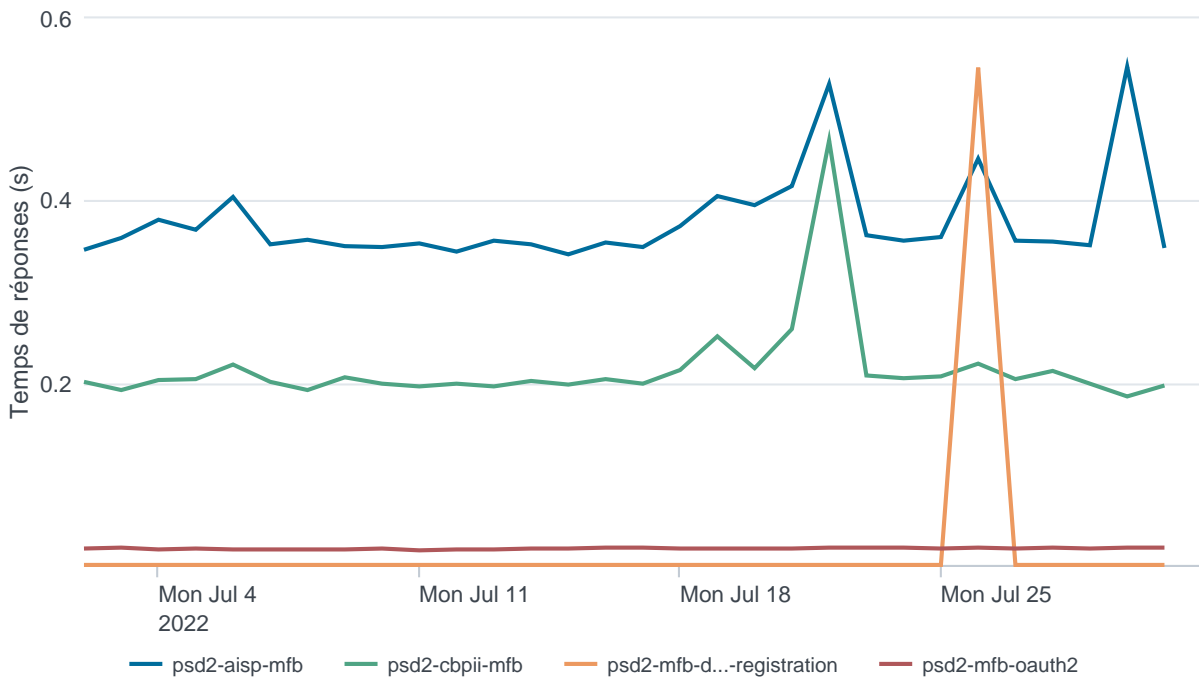

Nombre d'appels par APIs

Temps de réponse par APIs

Taux d'appels sans erreur

99.66%

API AISP - Nombre d'appels

API AISP - Temps de réponse

API AISP - Taux d'appels sans erreur

99.68%

API CBPII - Nombre d'appels

API CBPII - Temps de réponse

API CBPII - Taux d'appels sans erreur

100.00%

API PISP - Nombre d'appels

No results found.

API PISP - Temps de réponse

No results found.

API PISP - Taux d'appels sans erreur

No results found.

Oauth2 AISP/CBPII - Nombre d'appels

Oauth2 AISP/CBPII - Temps de réponse

Oauth2 AISP/CBPII - Taux d'appels sans erreur

94.27%

Oauth2 PISP - Nombre d'appels

No results found.

Oauth2 PISP - Temps de réponse

No results found.

Oauth2 PISP - Taux d'appels sans erreur

No results found.