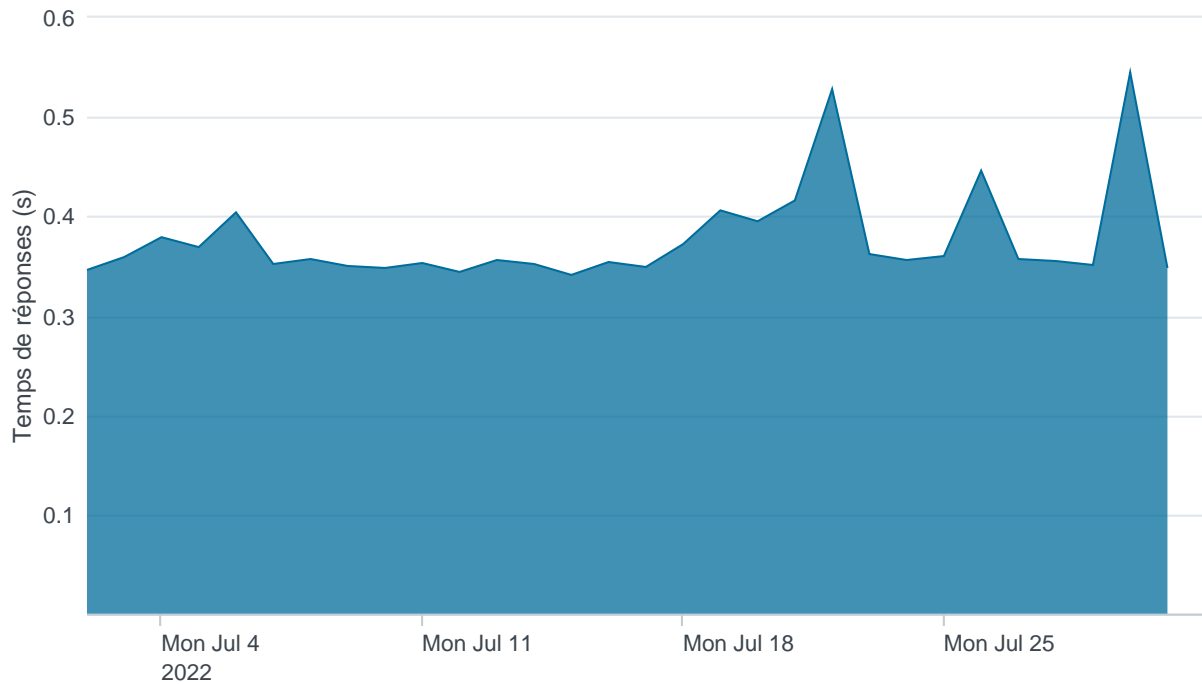

Nombre d'appels par APIs

Temps de réponse par APIs

Taux d'appels sans erreur

99.66%

API AISP - Nombre d'appels

API AISP - Temps de réponse

API AISP - Taux d'appels sans erreur

99.68%

API CBPII - Nombre d'appels

API CBPII - Temps de réponse

API CBPII - Taux d'appels sans erreur

100.00%

API PISP - Nombre d'appels

No results found.

API PISP - Temps de réponse

No results found.

API PISP - Taux d'appels sans erreur

No results found.

Oauth2 AISP/CBPII - Nombre d'appels

Oauth2 AISP/CBPII - Temps de réponse

Oauth2 AISP/CBPII - Taux d'appels sans erreur

94.27%

Oauth2 PISP - Nombre d'appels