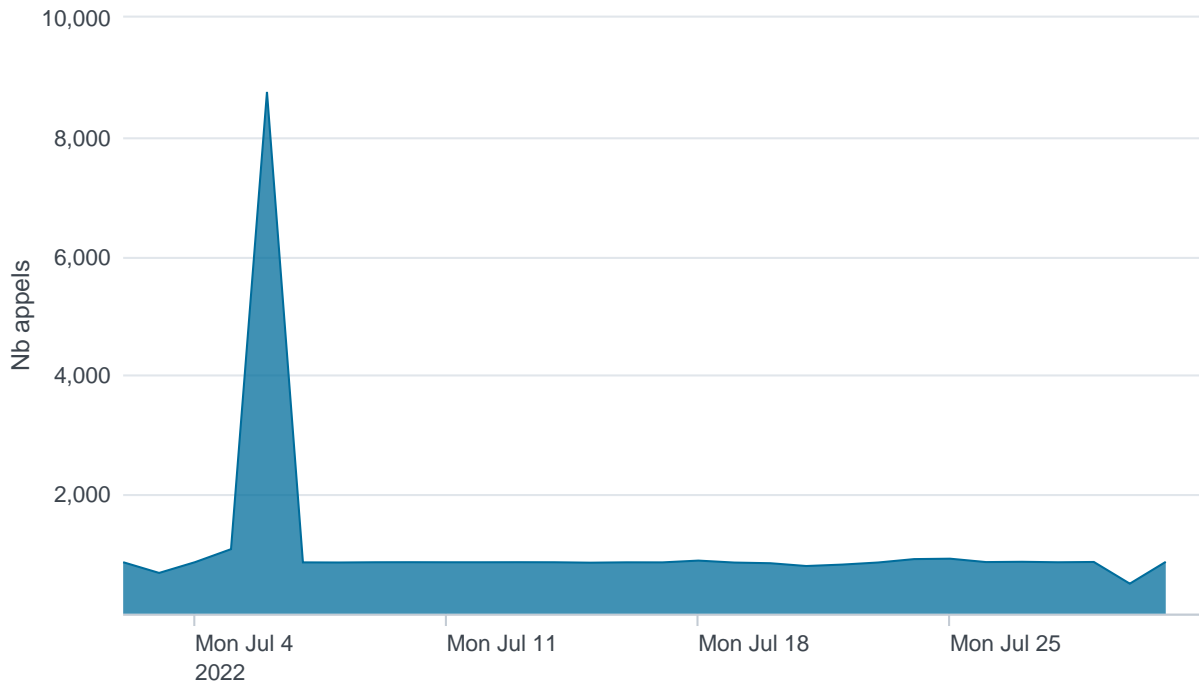

Nombre d'appels par APIs

Temps de réponse par APIs

Taux d'appels sans erreur

99.66%

API AISP - Nombre d'appels

API AISP - Temps de réponse

API AISP - Taux d'appels sans erreur

99.68%

API CBPII - Nombre d'appels

API CBPII - Temps de réponse

API CBPII - Taux d'appels sans erreur

100.00%

API PISP - Nombre d'appels

No results found.

API PISP - Temps de réponse

No results found.

API PISP - Taux d'appels sans erreur

No results found.

Oauth2 AISP/CBPII - Nombre d'appels

Oauth2 AISP/CBPII - Temps de réponse

Oauth2 AISP/CBPII - Taux d'appels sans erreur

94.27%

Oauth2 PISP - Nombre d'appels