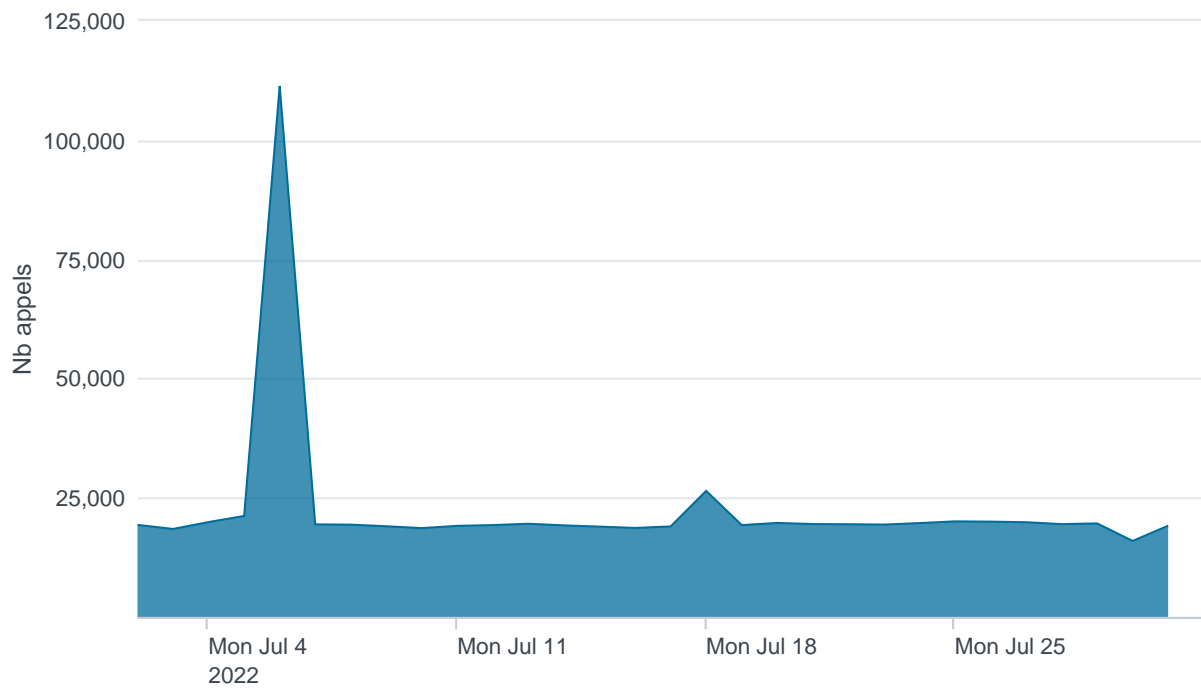

Nombre d'appels par APIs

Temps de réponse par APIs

Taux d'appels sans erreur

99.66%

API AISP - Nombre d'appels

API AISP - Temps de réponse

API AISP - Taux d'appels sans erreur

99.68%

API CBPII - Nombre d'appels

API CBPII - Temps de réponse

API CBPII - Taux d'appels sans erreur

100.00%

API PISP - Nombre d'appels

No results found.

API PISP - Temps de réponse

No results found.

API PISP - Taux d'appels sans erreur

No results found.

Oauth2 AISP/CBPII - Nombre d'appels

Oauth2 AISP/CBPII - Temps de réponse

Oauth2 AISP/CBPII - Taux d'appels sans erreur

94.27%

Oauth2 PISP - Nombre d'appels