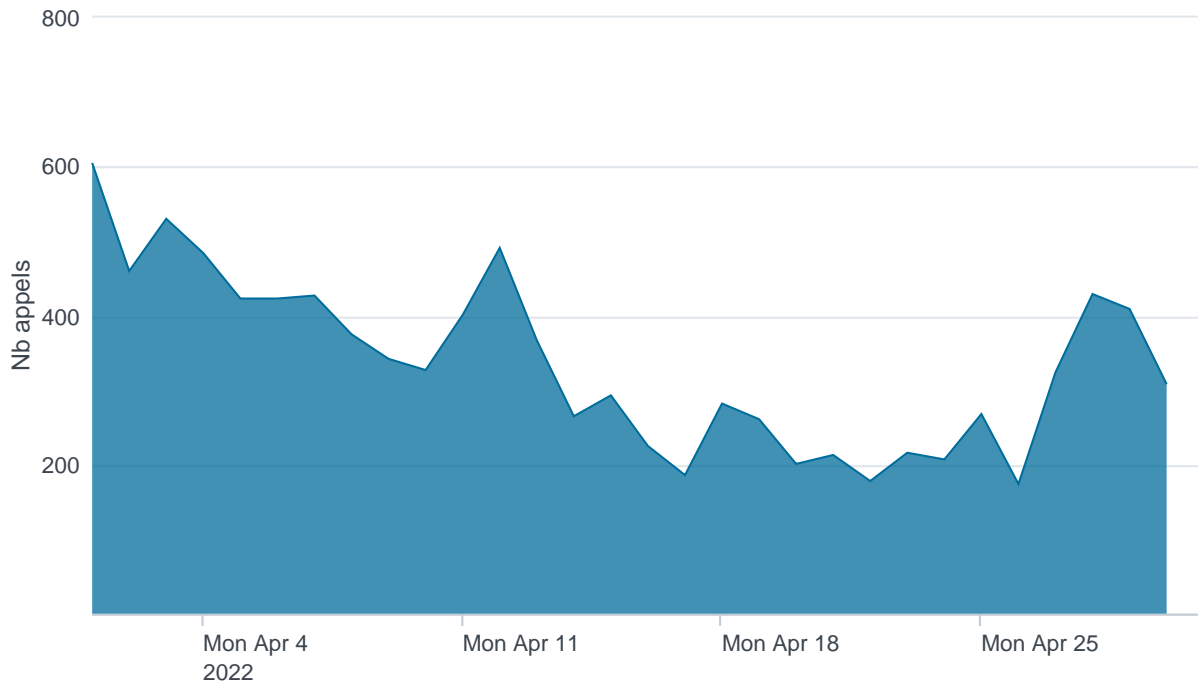

Nombre d'appels par APIs

Temps de réponse par APIs

Taux d'appels sans erreur

99.89%

API AISP - Nombre d'appels

API AISP - Temps de réponse

API AISP - Taux d'appels sans erreur

99.93%

API CBPII - Nombre d'appels

API CBPII - Temps de réponse

API CBPII - Taux d'appels sans erreur

99.99%

API PISP - Nombre d'appels

API PISP - Temps de réponse

API PISP - Taux d'appels sans erreur

100.00%

Oauth2 AISP/CBPII - Nombre d'appels

Oauth2 AISP/CBPII - Temps de réponse

Oauth2 AISP/CBPII - Taux d'appels sans erreur

95.03%

Oauth2 PISP - Nombre d'appels

No results found.

Oauth2 PISP - Temps de réponse

No results found.