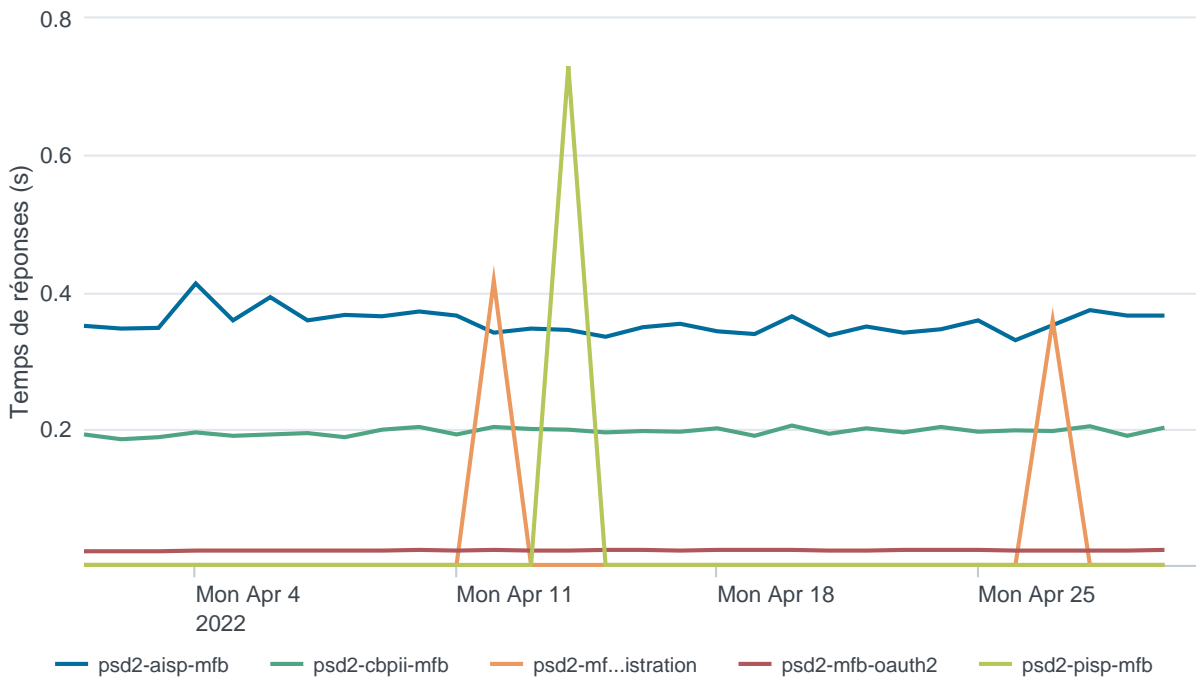

Nombre d'appels par APIs

Temps de réponse par APIs

Taux d'appels sans erreur

99.89%

API AISP - Nombre d'appels

API AISP - Temps de réponse

API AISP - Taux d'appels sans erreur

99.93%

API CBPII - Nombre d'appels

API CBPII - Temps de réponse

API CBPII - Taux d'appels sans erreur

99.99%

API PISP - Nombre d'appels

API PISP - Temps de réponse

API PISP - Taux d'appels sans erreur

100.00%

Oauth2 AISP/CBPII - Nombre d'appels

Oauth2 AISP/CBPII - Temps de réponse

Oauth2 AISP/CBPII - Taux d'appels sans erreur

95.03%

Oauth2 PISP - Nombre d'appels

No results found.

Oauth2 PISP - Temps de réponse

No results found.

Oauth2 PISP - Taux d'appels sans erreur

No results found.