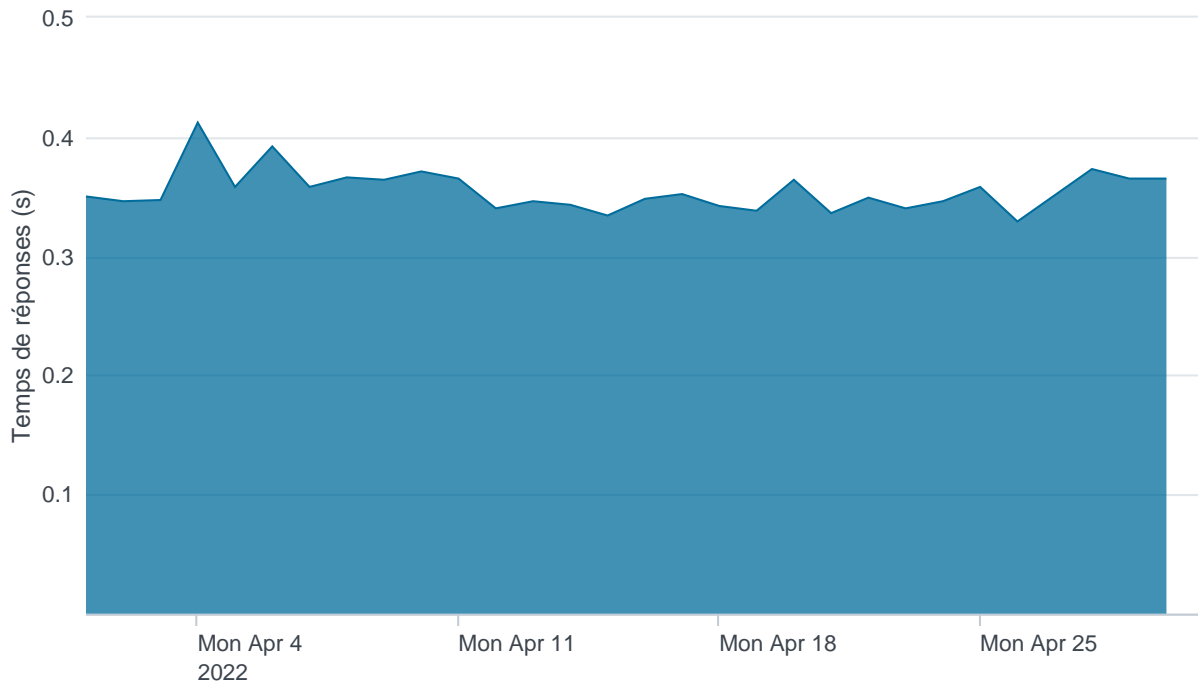

Nombre d'appels par APIs

Temps de réponse par APIs

Taux d'appels sans erreur

99.89%

API AISP - Nombre d'appels

API AISP - Temps de réponse

API AISP - Taux d'appels sans erreur

99.93%

API CBPII - Nombre d'appels

API CBPII - Temps de réponse

API CBPII - Taux d'appels sans erreur

99.99%

API PISP - Nombre d'appels

API PISP - Temps de réponse

API PISP - Taux d'appels sans erreur

100.00%