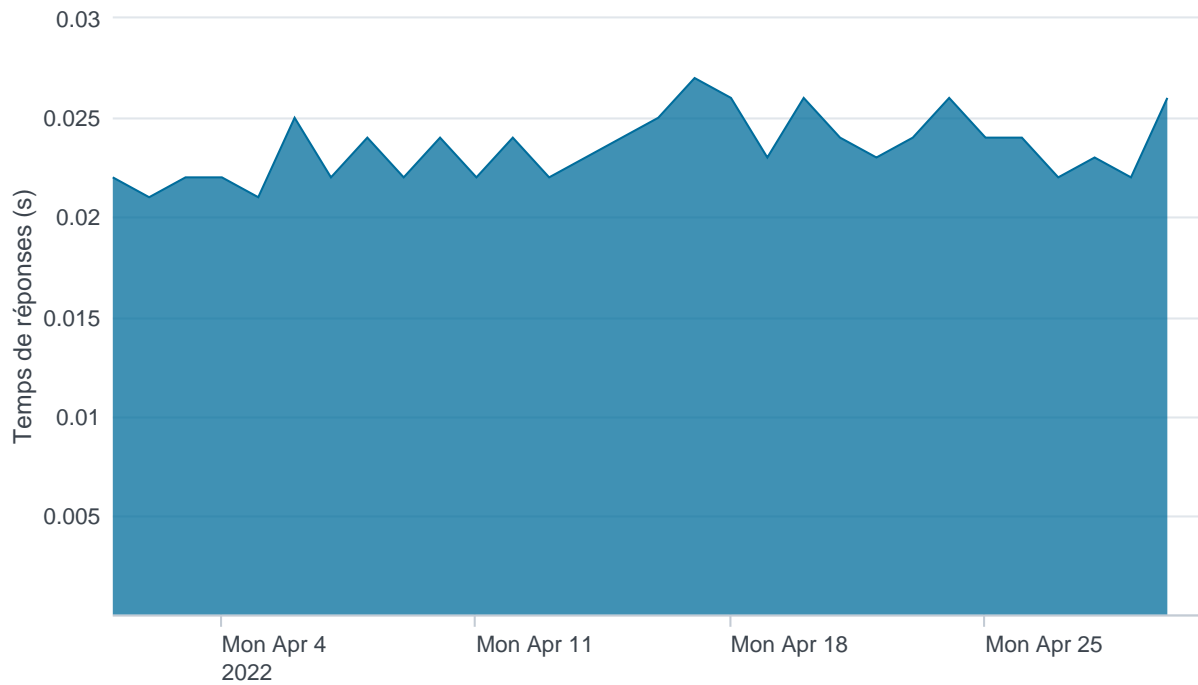

Nombre d'appels par APIs

Temps de réponse par APIs

Taux d'appels sans erreur

99.89%

API AISP - Nombre d'appels

API AISP - Temps de réponse

API AISP - Taux d'appels sans erreur

99.93%

API CBPII - Nombre d'appels

API CBPII - Temps de réponse

API CBPII - Taux d'appels sans erreur

99.99%

API PISP - Nombre d'appels

API PISP - Temps de réponse

API PISP - Taux d'appels sans erreur

100.00%

Oauth2 AISP/CBPII - Nombre d'appels

Oauth2 AISP/CBPII - Temps de réponse

Oauth2 AISP/CBPII - Taux d'appels sans erreur

95.03%

Oauth2 PISP - Nombre d'appels

No results found.

Oauth2 PISP - Temps de réponse

No results found.