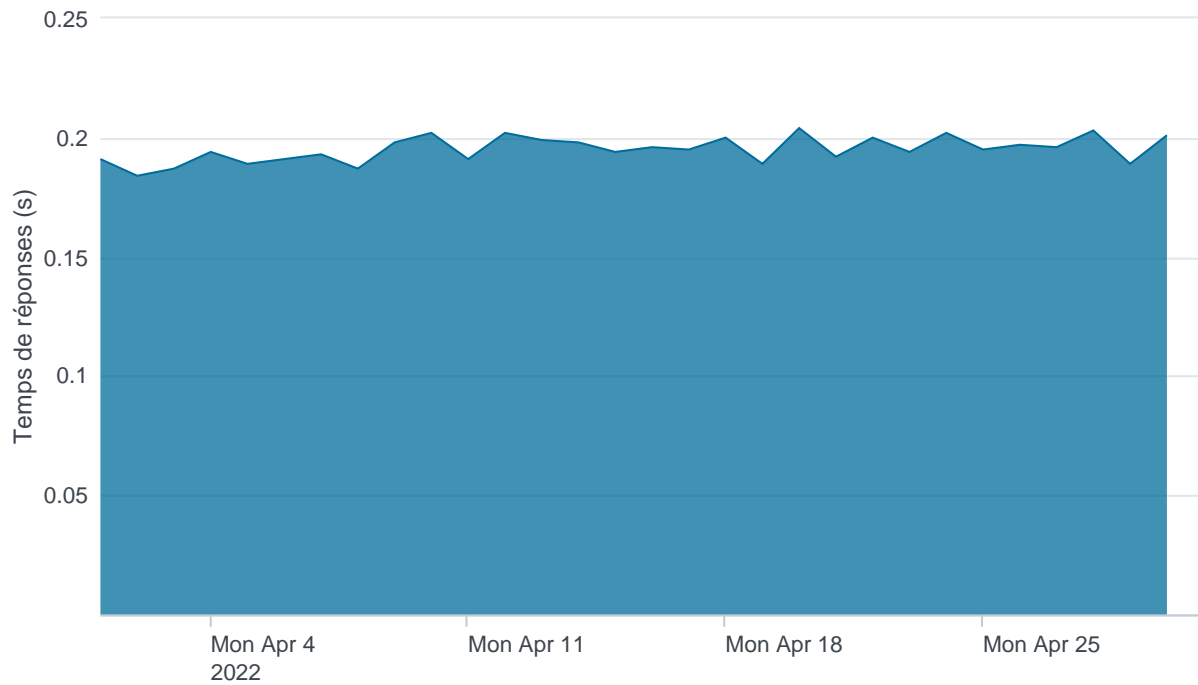

Nombre d'appels par APIs

Temps de réponse par APIs

Taux d'appels sans erreur

99.89%

API AISP - Nombre d'appels

API AISP - Temps de réponse

API AISP - Taux d'appels sans erreur

99.93%

API CBPII - Nombre d'appels

API CBPII - Temps de réponse

API CBPII - Taux d'appels sans erreur

99.99%

API PISP - Nombre d'appels

API PISP - Temps de réponse

API PISP - Taux d'appels sans erreur

100.00%