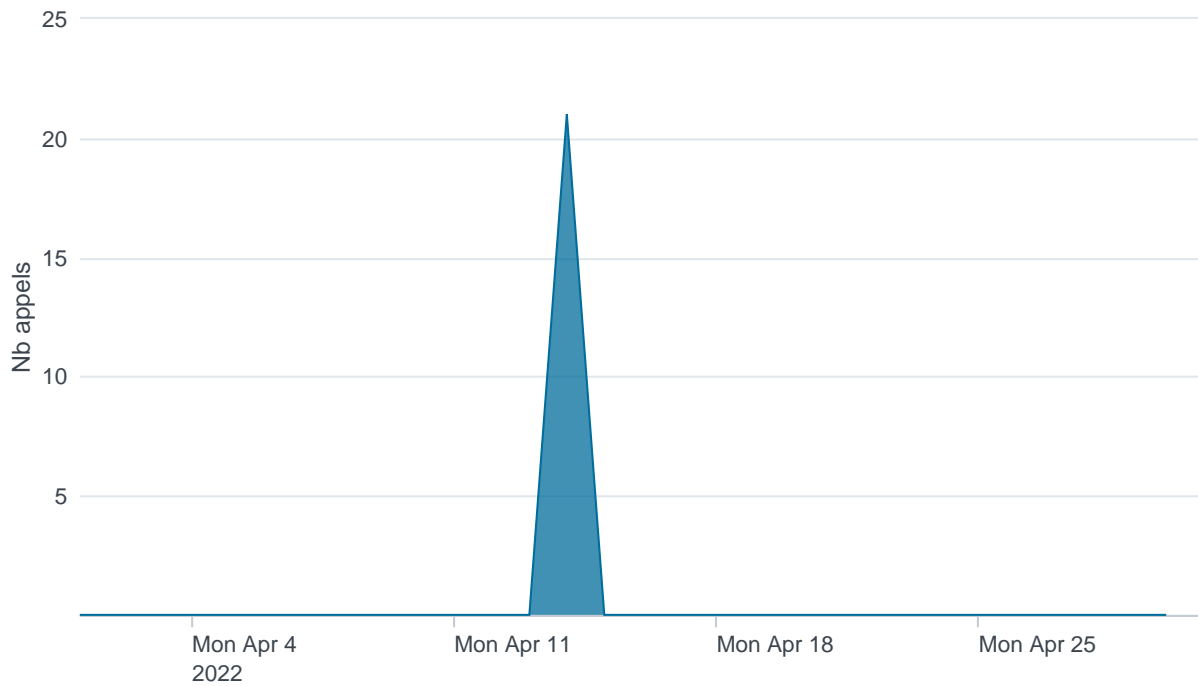

API CBPII - Nombre d'appels

API CBPII - Temps de réponse

API CBPII - Taux d'appels sans erreur

99.99%

API PISP - Nombre d'appels

API PISP - Temps de réponse

API PISP - Taux d'appels sans erreur

100.00%

Oauth2 AISP/CBPII - Nombre d'appels

Oauth2 AISP/CBPII - Temps de réponse

Oauth2 AISP/CBPII - Taux d'appels sans erreur

95.03%

Oauth2 PISP - Nombre d'appels

No results found.

Oauth2 PISP - Temps de réponse

No results found.