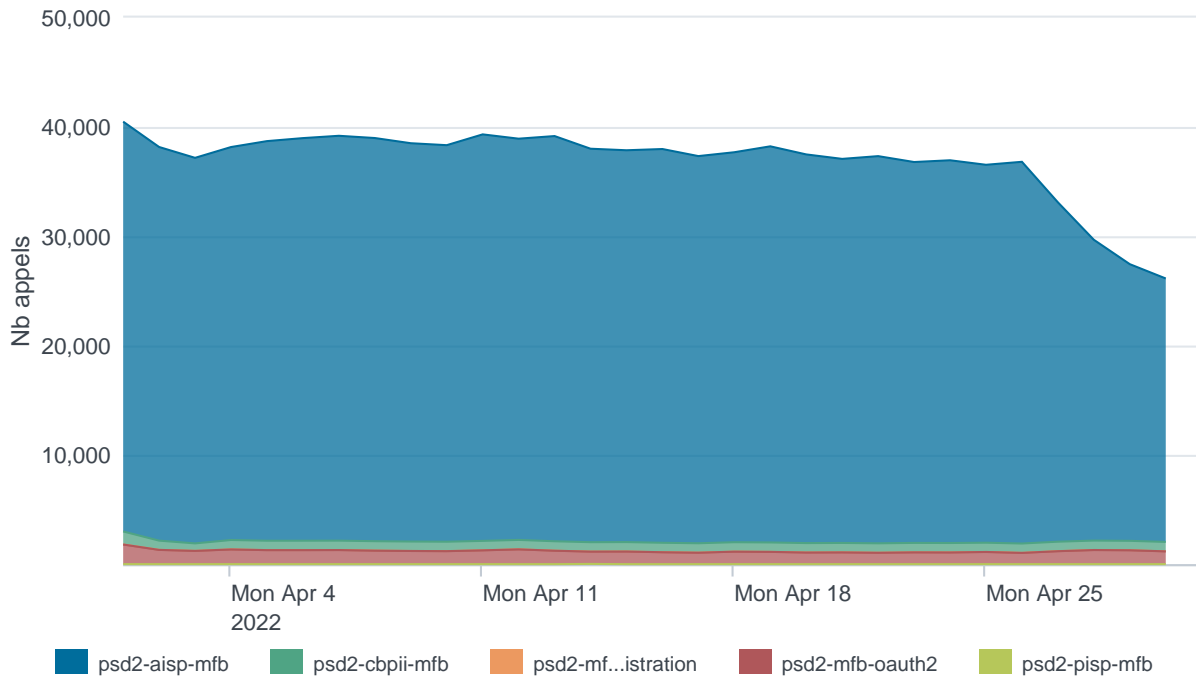

Nombre d'appels par APIs

Temps de réponse par APIs

Taux d'appels sans erreur

99.89%

API AISP - Nombre d'appels

API AISP - Temps de réponse

API AISP - Taux d'appels sans erreur

99.93%

API CBPII - Nombre d'appels

API CBPII - Temps de réponse

API CBPII - Taux d'appels sans erreur

99.99%

API PISP - Nombre d'appels

API PISP - Temps de réponse

API PISP - Taux d'appels sans erreur

100.00%

Oauth2 AISP/CBPII - Nombre d'appels

Oauth2 AISP/CBPII - Temps de réponse

Oauth2 AISP/CBPII - Taux d'appels sans erreur

95.03%

Oauth2 PISP - Nombre d'appels

No results found.

Oauth2 PISP - Temps de réponse

No results found.