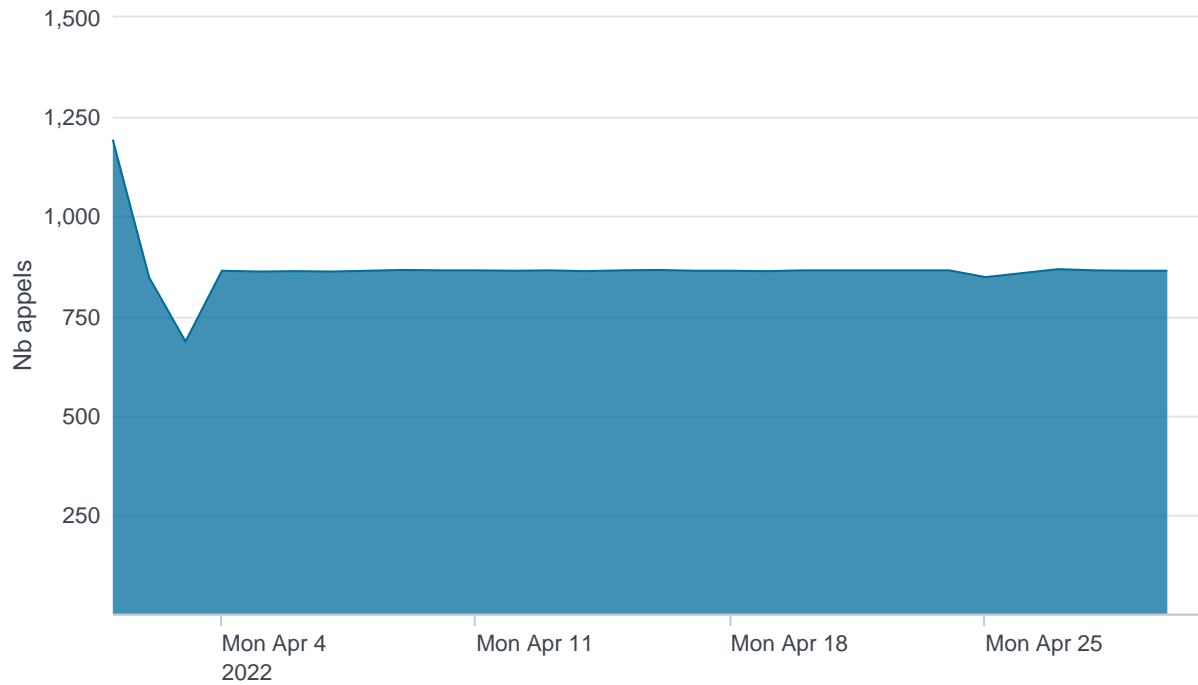

Nombre d'appels par APIs

Temps de réponse par APIs

Taux d'appels sans erreur

99.89%

API AISP - Nombre d'appels

API AISP - Temps de réponse

API AISP - Taux d'appels sans erreur

99.93%

API CBPII - Nombre d'appels

API CBPII - Temps de réponse

API CBPII - Taux d'appels sans erreur

99.99%

API PISP - Nombre d'appels

API PISP - Temps de réponse

API PISP - Taux d'appels sans erreur

100.00%