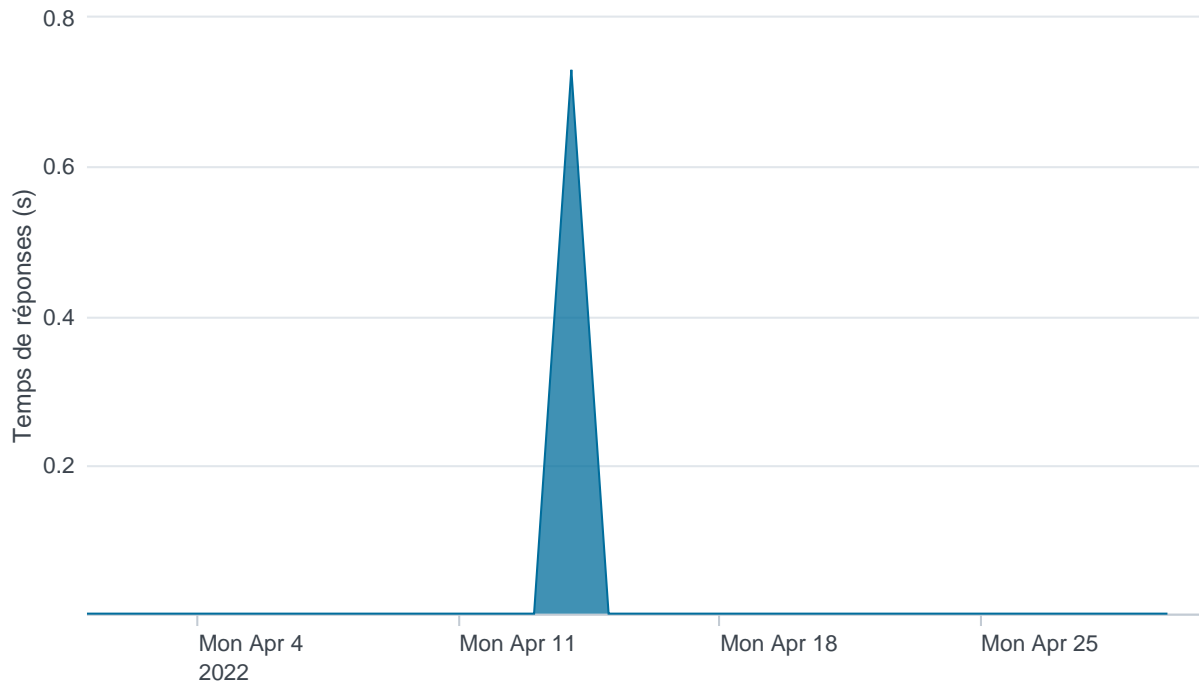

Nombre d'appels par APIs

Temps de réponse par APIs

Taux d'appels sans erreur

99.89%

API AISP - Nombre d'appels

API AISP - Temps de réponse

API AISP - Taux d'appels sans erreur

99.93%

API CBPII - Nombre d'appels

API CBPII - Temps de réponse

API CBPII - Taux d'appels sans erreur

99.99%

API PISP - Nombre d'appels

API PISP - Temps de réponse

API PISP - Taux d'appels sans erreur

100.00%

Oauth2 AISP/CBPII - Nombre d'appels

Oauth2 AISP/CBPII - Temps de réponse

Oauth2 AISP/CBPII - Taux d'appels sans erreur

95.03%

Oauth2 PISP - Nombre d'appels

No results found.

Oauth2 PISP - Temps de réponse

No results found.