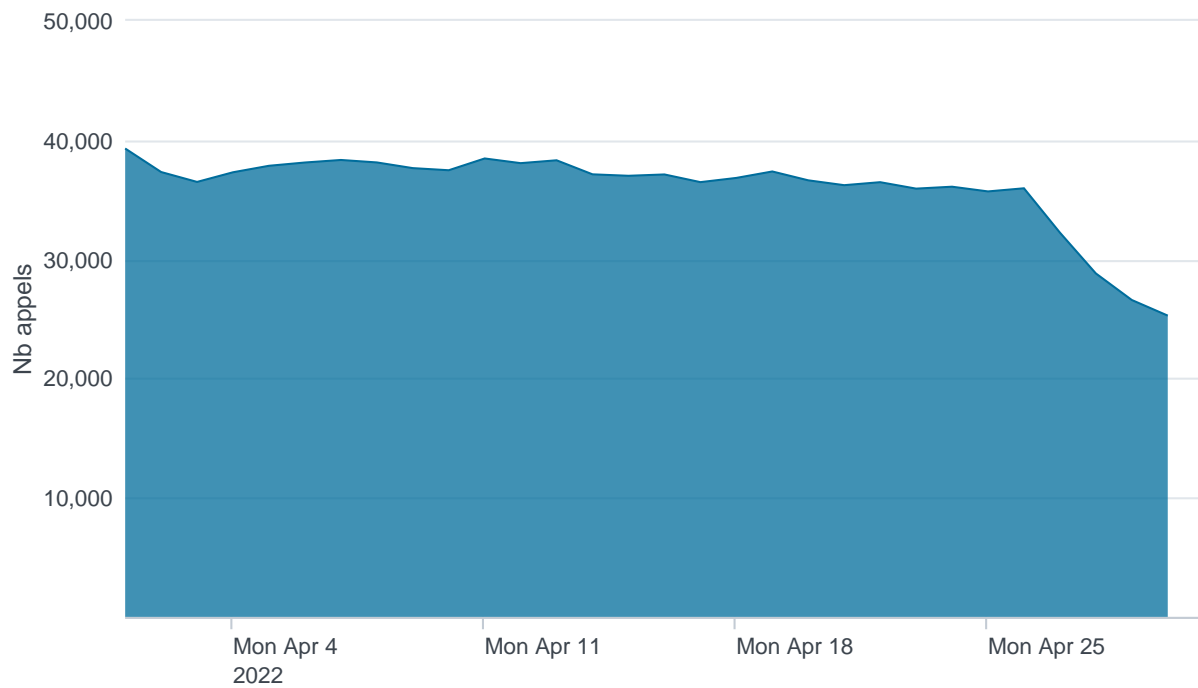

Nombre d'appels par APIs

Temps de réponse par APIs

Taux d'appels sans erreur

99.89%

API AISP - Nombre d'appels

API AISP - Temps de réponse

API AISP - Taux d'appels sans erreur

99.93%

API CBPII - Nombre d'appels

API CBPII - Temps de réponse

API CBPII - Taux d'appels sans erreur

99.99%

API PISP - Nombre d'appels

API PISP - Temps de réponse

API PISP - Taux d'appels sans erreur

100.00%