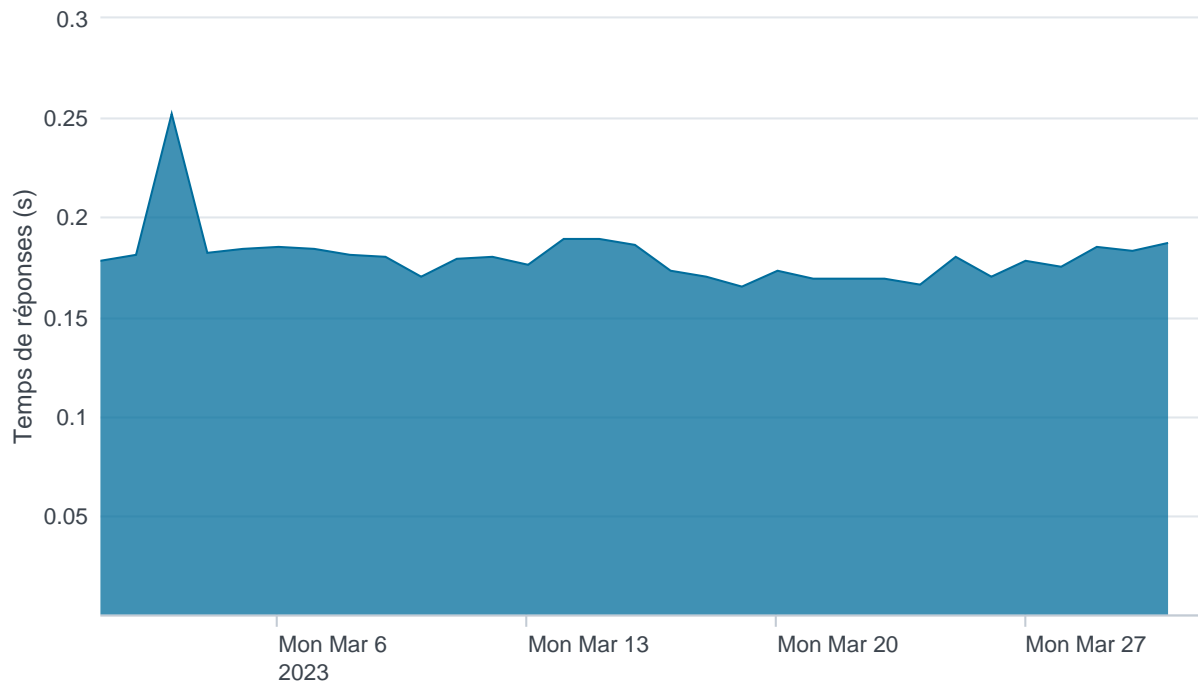

Nombre d'appels par APIs

Temps de réponse par APIs

Taux d'appels sans erreur

99.87%

API AISP - Nombre d'appels

API AISP - Temps de réponse

API AISP - Taux d'appels sans erreur

99.92%

API CBPII - Nombre d'appels

API CBPII - Temps de réponse

API CBPII - Taux d'appels sans erreur

99.99%

API PISP - Nombre d'appels

API PISP - Temps de réponse

API PISP - Taux d'appels sans erreur

84.62%

Oauth2 AISP/CBPII - Nombre d'appels

Oauth2 AISP/CBPII - Temps de réponse

Oauth2 AISP/CBPII - Taux d'appels sans erreur

95.69%

Oauth2 PISP - Nombre d'appels

No results found.

Oauth2 PISP - Temps de réponse

No results found.