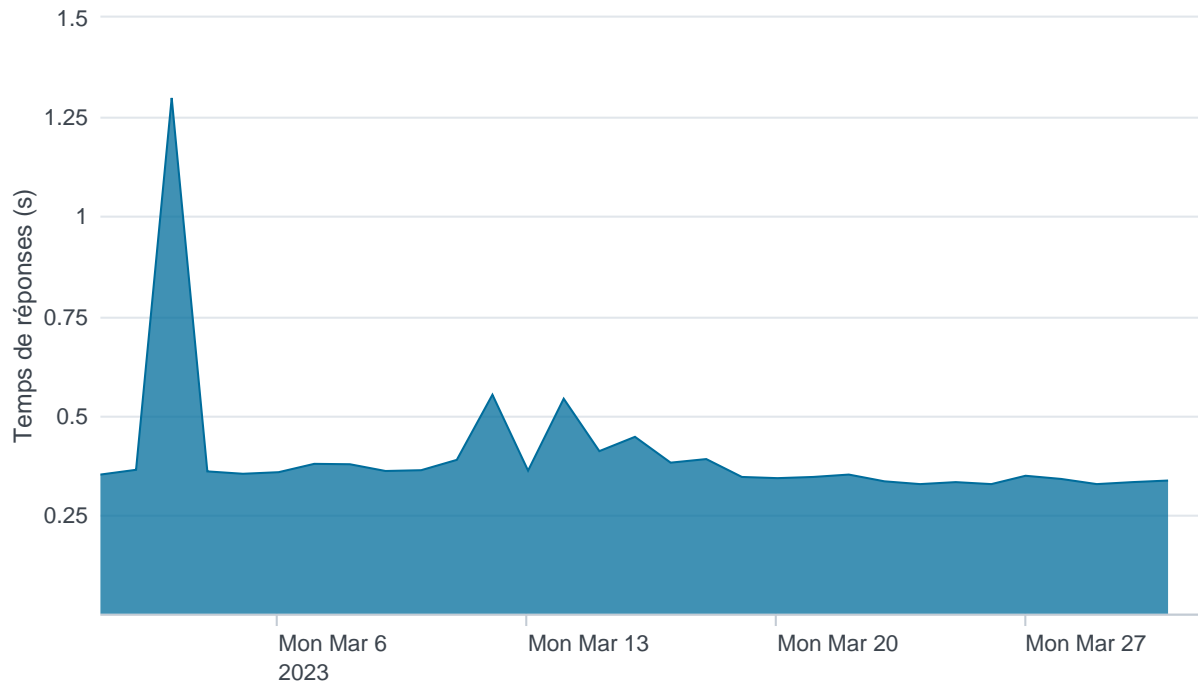

Nombre d'appels par APIs

Temps de réponse par APIs

Taux d'appels sans erreur

99.87%

API AISP - Nombre d'appels

API AISP - Temps de réponse

API AISP - Taux d'appels sans erreur

99.92%

API CBPII - Nombre d'appels

API CBPII - Temps de réponse

API CBPII - Taux d'appels sans erreur

99.99%

API PISP - Nombre d'appels

API PISP - Temps de réponse

API PISP - Taux d'appels sans erreur

84.62%