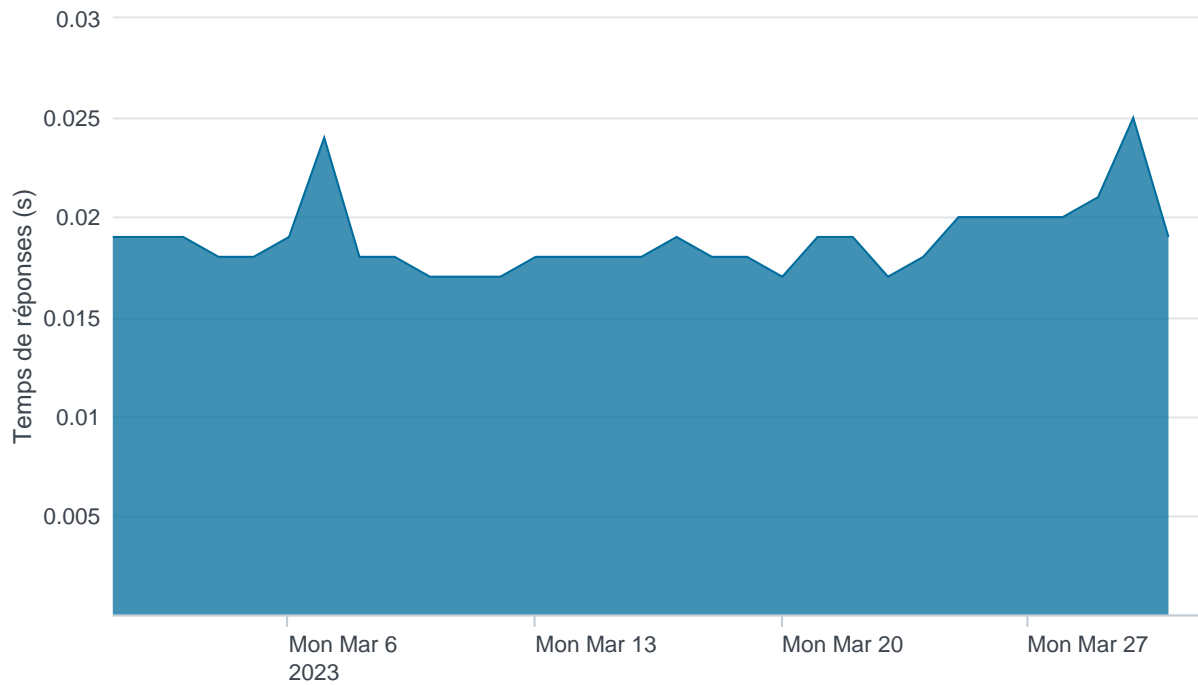

Nombre d'appels par APIs

Temps de réponse par APIs

Taux d'appels sans erreur

99.87%

API AISP - Nombre d'appels

API AISP - Temps de réponse

API AISP - Taux d'appels sans erreur

99.92%

API CBPII - Nombre d'appels

API CBPII - Temps de réponse

API CBPII - Taux d'appels sans erreur

99.99%

API PISP - Nombre d'appels

API PISP - Temps de réponse

API PISP - Taux d'appels sans erreur

84.62%

Oauth2 AISP/CBPII - Nombre d'appels

Oauth2 AISP/CBPII - Temps de réponse

Oauth2 AISP/CBPII - Taux d'appels sans erreur

95.69%

Oauth2 PISP - Nombre d'appels

No results found.

Oauth2 PISP - Temps de réponse

No results found.

Oauth2 PISP - Taux d'appels sans erreur

No results found.