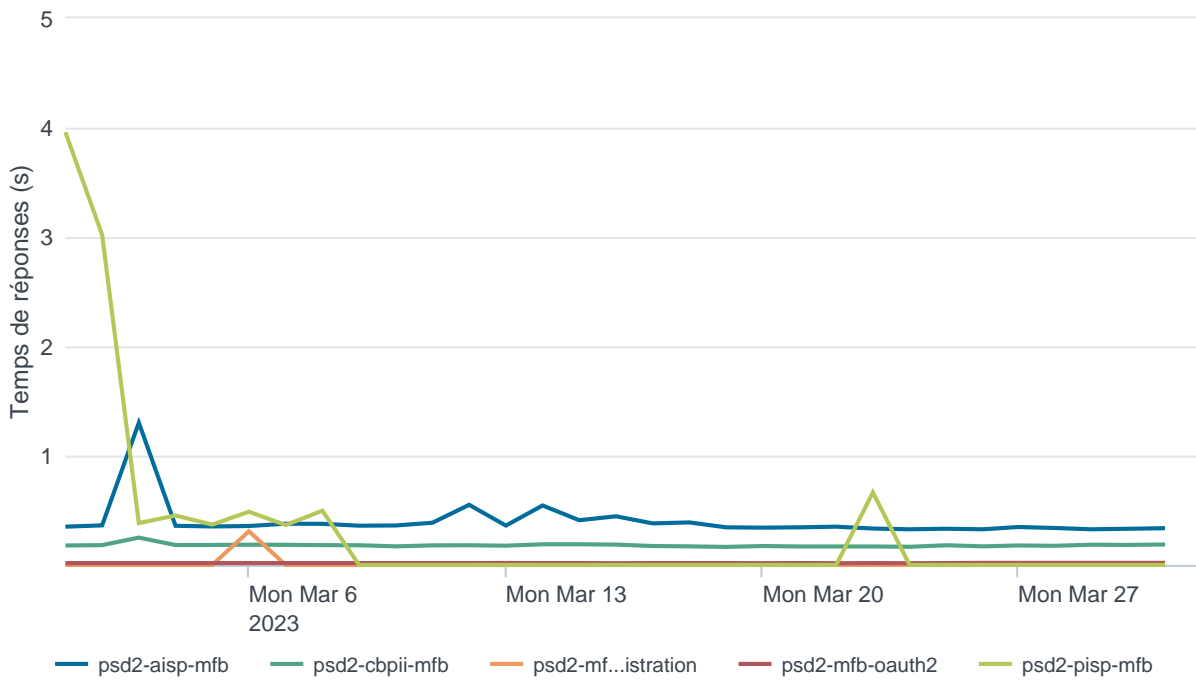

Nombre d'appels par APIs

Temps de réponse par APIs

Taux d'appels sans erreur

99.87%

API AISP - Nombre d'appels

API AISP - Temps de réponse

API AISP - Taux d'appels sans erreur

99.92%

API CBPII - Nombre d'appels

API CBPII - Temps de réponse

API CBPII - Taux d'appels sans erreur

99.99%

API PISP - Nombre d'appels

API PISP - Temps de réponse

API PISP - Taux d'appels sans erreur

84.62%

Oauth2 AISP/CBPII - Nombre d'appels

Oauth2 AISP/CBPII - Temps de réponse

Oauth2 AISP/CBPII - Taux d'appels sans erreur

95.69%

Oauth2 PISP - Nombre d'appels

No results found.

Oauth2 PISP - Temps de réponse

No results found.

Oauth2 PISP - Taux d'appels sans erreur

No results found.