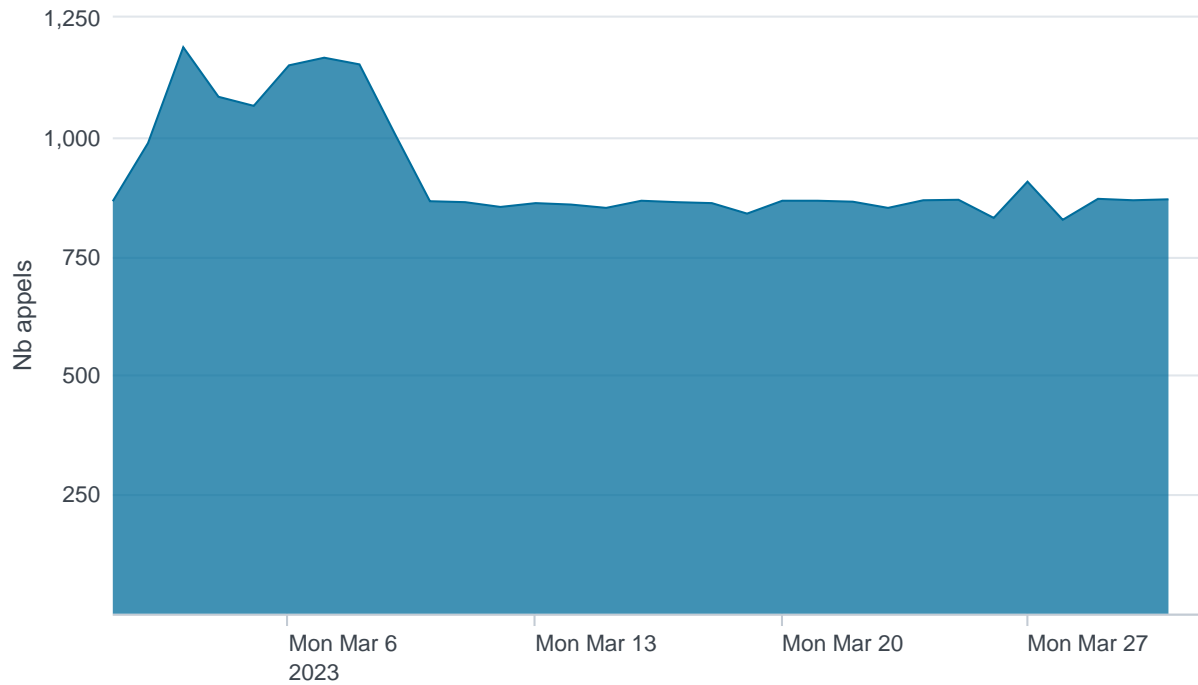

Nombre d'appels par APIs

Temps de réponse par APIs

Taux d'appels sans erreur

99.87%

API AISP - Nombre d'appels

API AISP - Temps de réponse

API AISP - Taux d'appels sans erreur

99.92%

API CBPII - Nombre d'appels

API CBPII - Temps de réponse

API CBPII - Taux d'appels sans erreur

99.99%

API PISP - Nombre d'appels

API PISP - Temps de réponse

API PISP - Taux d'appels sans erreur

84.62%