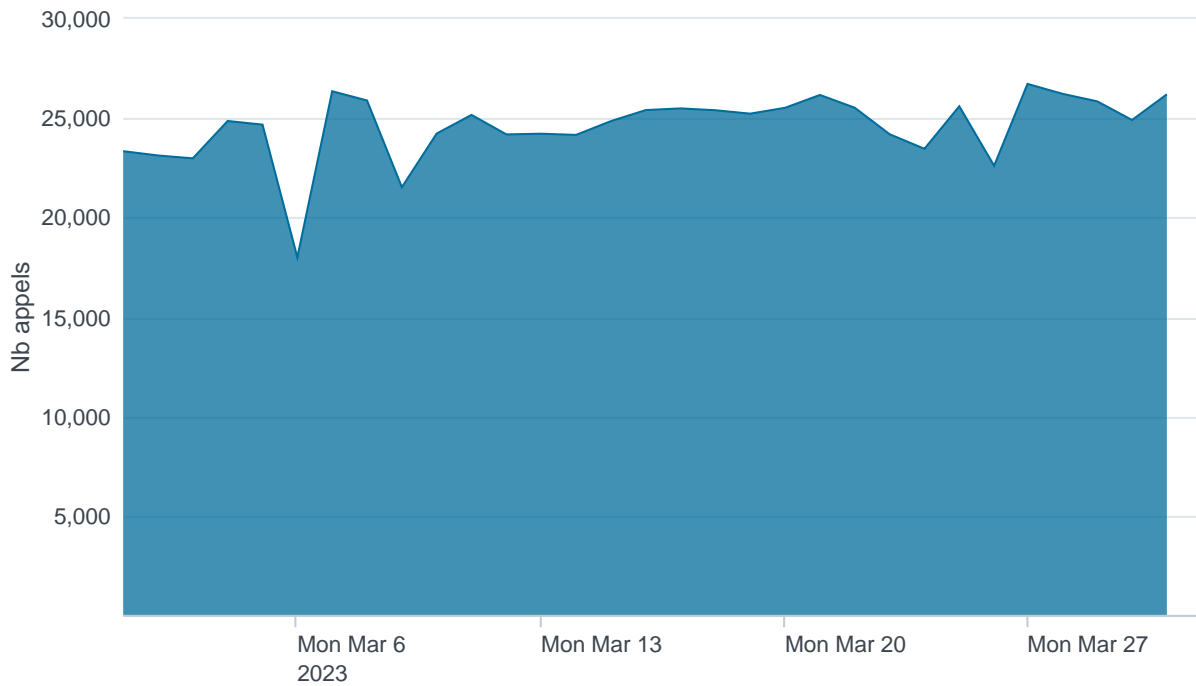

Nombre d'appels par APIs

Temps de réponse par APIs

Taux d'appels sans erreur

99.87%

API AISP - Nombre d'appels

API AISP - Temps de réponse

API AISP - Taux d'appels sans erreur

99.92%

API CBPII - Nombre d'appels

API CBPII - Temps de réponse

API CBPII - Taux d'appels sans erreur

99.99%

API PISP - Nombre d'appels

API PISP - Temps de réponse

API PISP - Taux d'appels sans erreur

84.62%