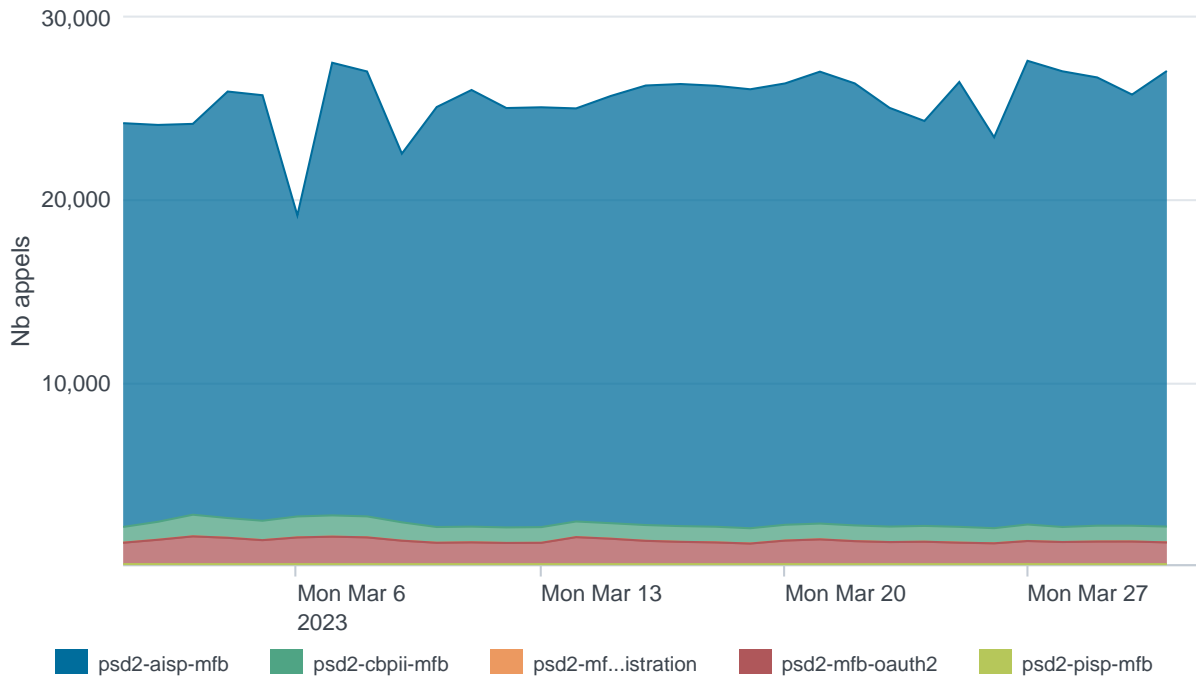

Nombre d'appels par APIs

Temps de réponse par APIs

Taux d'appels sans erreur

99.87%

API AISP - Nombre d'appels

API AISP - Temps de réponse

API AISP - Taux d'appels sans erreur

99.92%

API CBPII - Nombre d'appels

API CBPII - Temps de réponse

API CBPII - Taux d'appels sans erreur

99.99%

API PISP - Nombre d'appels

API PISP - Temps de réponse

API PISP - Taux d'appels sans erreur

84.62%

Oauth2 AISP/CBPII - Nombre d'appels

Oauth2 AISP/CBPII - Temps de réponse

Oauth2 AISP/CBPII - Taux d'appels sans erreur

95.69%

Oauth2 PISP - Nombre d'appels

No results found.

Oauth2 PISP - Temps de réponse

No results found.