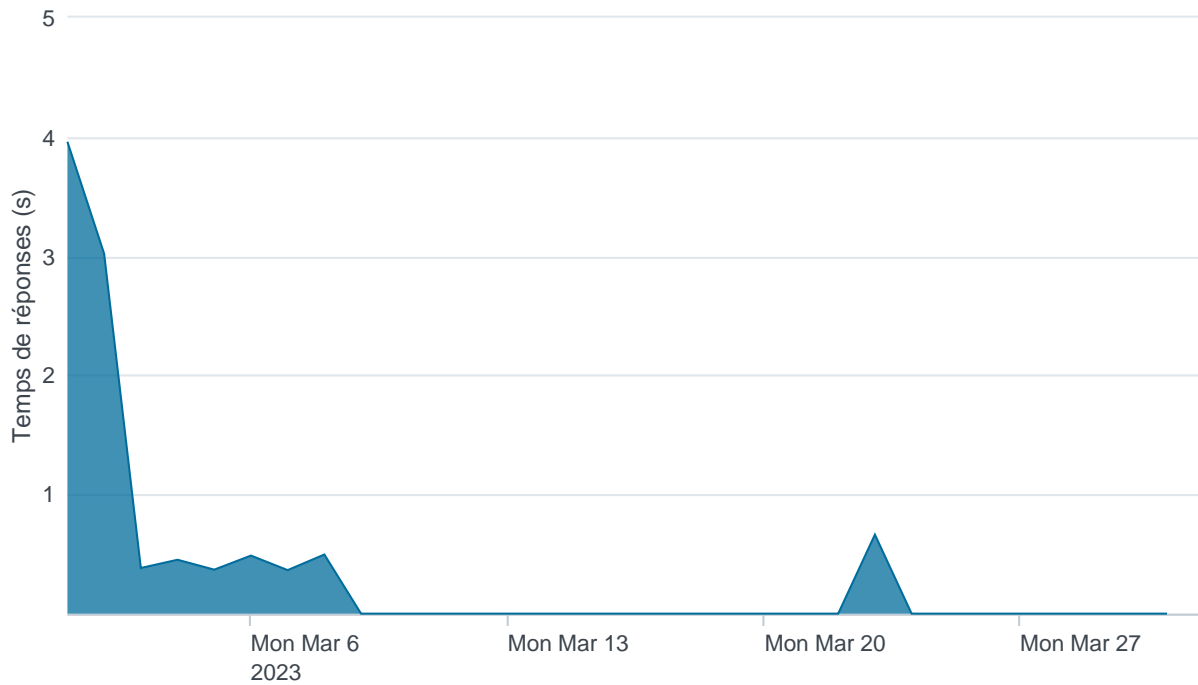

Nombre d'appels par APIs

Temps de réponse par APIs

Taux d'appels sans erreur

99.87%

API AISP - Nombre d'appels

API AISP - Temps de réponse

API AISP - Taux d'appels sans erreur

99.92%

API CBPII - Nombre d'appels

API CBPII - Temps de réponse

API CBPII - Taux d'appels sans erreur

99.99%

API PISP - Nombre d'appels

API PISP - Temps de réponse

API PISP - Taux d'appels sans erreur

84.62%

Oauth2 AISP/CBPII - Nombre d'appels

Oauth2 AISP/CBPII - Temps de réponse

Oauth2 AISP/CBPII - Taux d'appels sans erreur

95.69%

Oauth2 PISP - Nombre d'appels

No results found.

Oauth2 PISP - Temps de réponse

No results found.