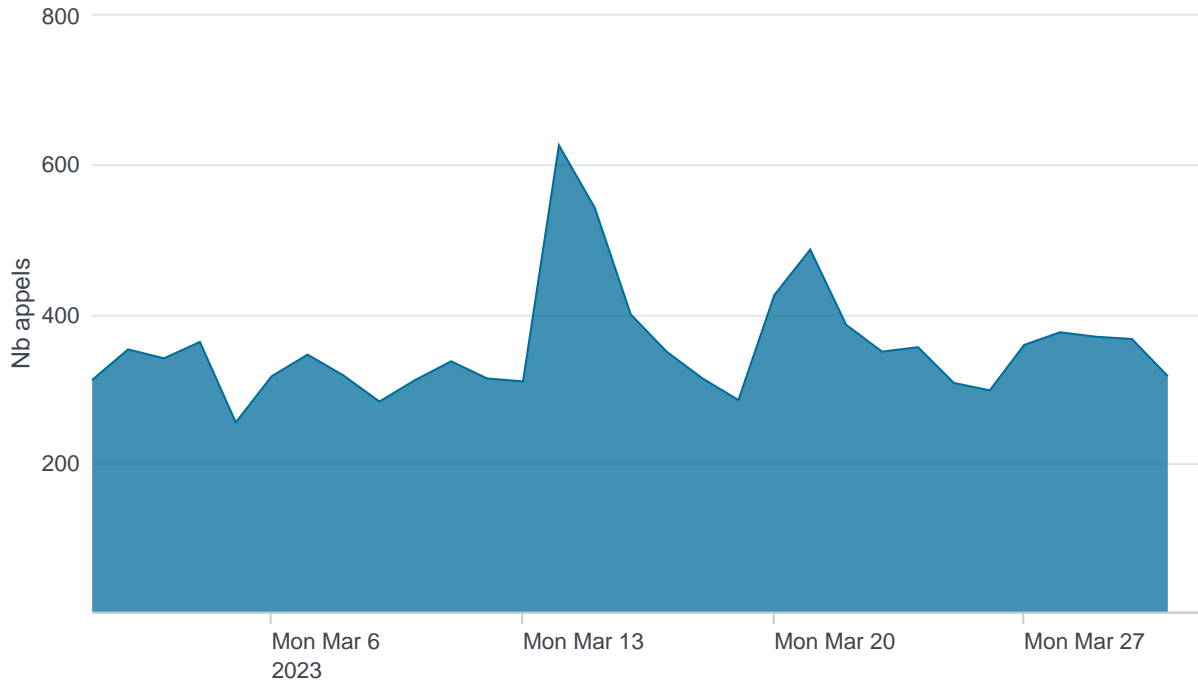

Nombre d'appels par APIs

Temps de réponse par APIs

Taux d'appels sans erreur

99.87%

API AISP - Nombre d'appels

API AISP - Temps de réponse

API AISP - Taux d'appels sans erreur

99.92%

API CBPII - Nombre d'appels

API CBPII - Temps de réponse

API CBPII - Taux d'appels sans erreur

99.99%

API PISP - Nombre d'appels

API PISP - Temps de réponse

API PISP - Taux d'appels sans erreur

84.62%

Oauth2 AISP/CBPII - Nombre d'appels

Oauth2 AISP/CBPII - Temps de réponse

Oauth2 AISP/CBPII - Taux d'appels sans erreur

95.69%

Oauth2 PISP - Nombre d'appels

No results found.

Oauth2 PISP - Temps de réponse

No results found.

Oauth2 PISP - Taux d'appels sans erreur

No results found.