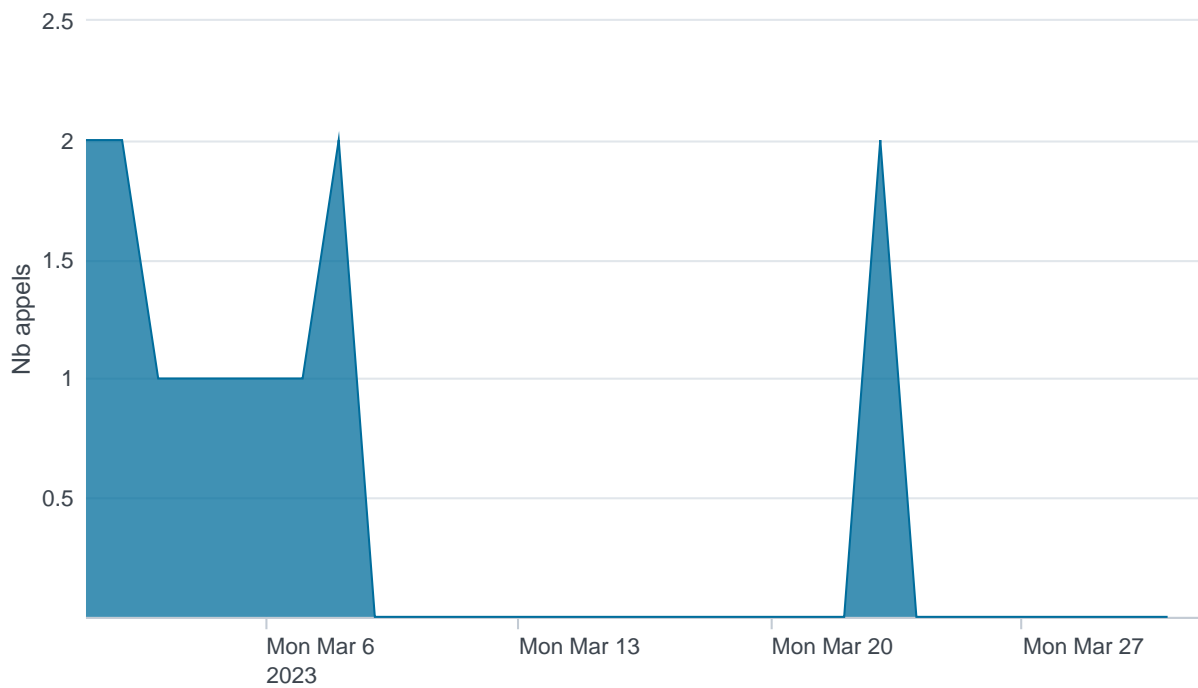

Nombre d'appels par APIs

Temps de réponse par APIs

Taux d'appels sans erreur

99.87%

API AISP - Nombre d'appels

API AISP - Temps de réponse

API AISP - Taux d'appels sans erreur

99.92%

API CBPII - Nombre d'appels

API CBPII - Temps de réponse

API CBPII - Taux d'appels sans erreur

99.99%

API PISP - Nombre d'appels

API PISP - Temps de réponse

API PISP - Taux d'appels sans erreur

84.62%

Oauth2 AISP/CBPII - Nombre d'appels

Oauth2 AISP/CBPII - Temps de réponse

Oauth2 AISP/CBPII - Taux d'appels sans erreur

95.69%

Oauth2 PISP - Nombre d'appels

No results found.

Oauth2 PISP - Temps de réponse

No results found.