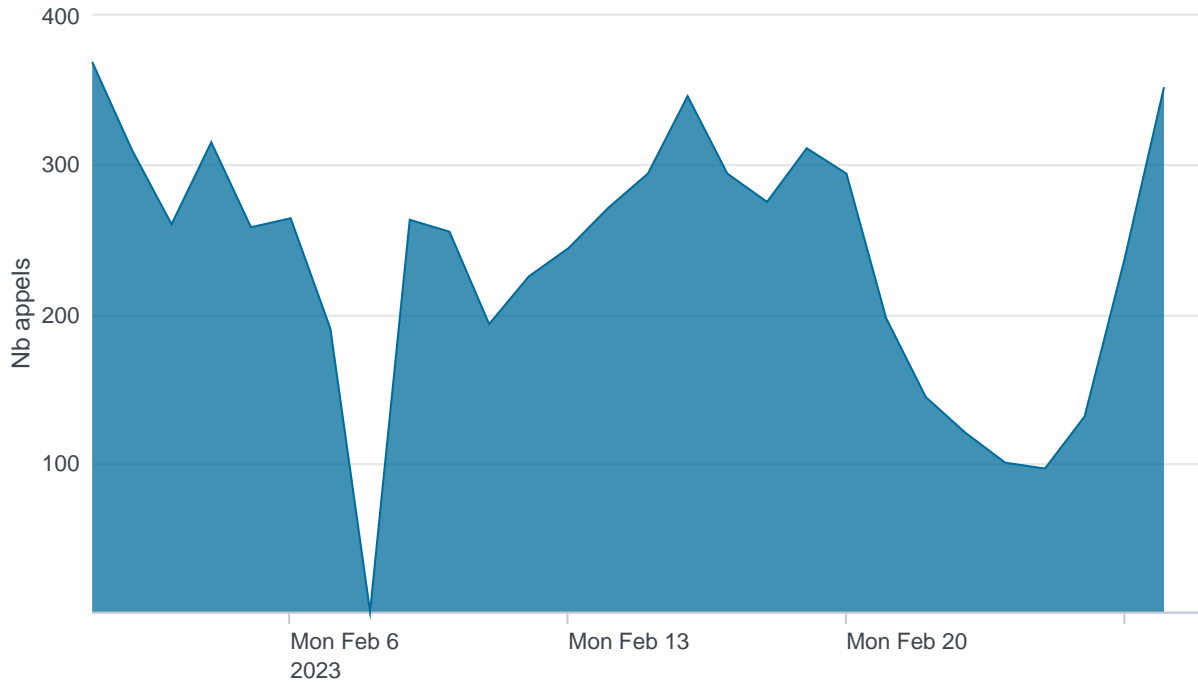

Nombre d'appels par APIs

Temps de réponse par APIs

Taux d'appels sans erreur

99.32%

API AISP - Nombre d'appels

API AISP - Temps de réponse

API AISP - Taux d'appels sans erreur

99.31%

API CBPII - Nombre d'appels

API CBPII - Temps de réponse

API CBPII - Taux d'appels sans erreur

99.99%

API PISP - Nombre d'appels

API PISP - Temps de réponse

API PISP - Taux d'appels sans erreur

92.50%

Oauth2 AISP/CBPII - Nombre d'appels

Oauth2 AISP/CBPII - Temps de réponse

Oauth2 AISP/CBPII - Taux d'appels sans erreur

96.28%

Oauth2 PISP - Nombre d'appels

No results found.

Oauth2 PISP - Temps de réponse

No results found.

Oauth2 PISP - Taux d'appels sans erreur

No results found.