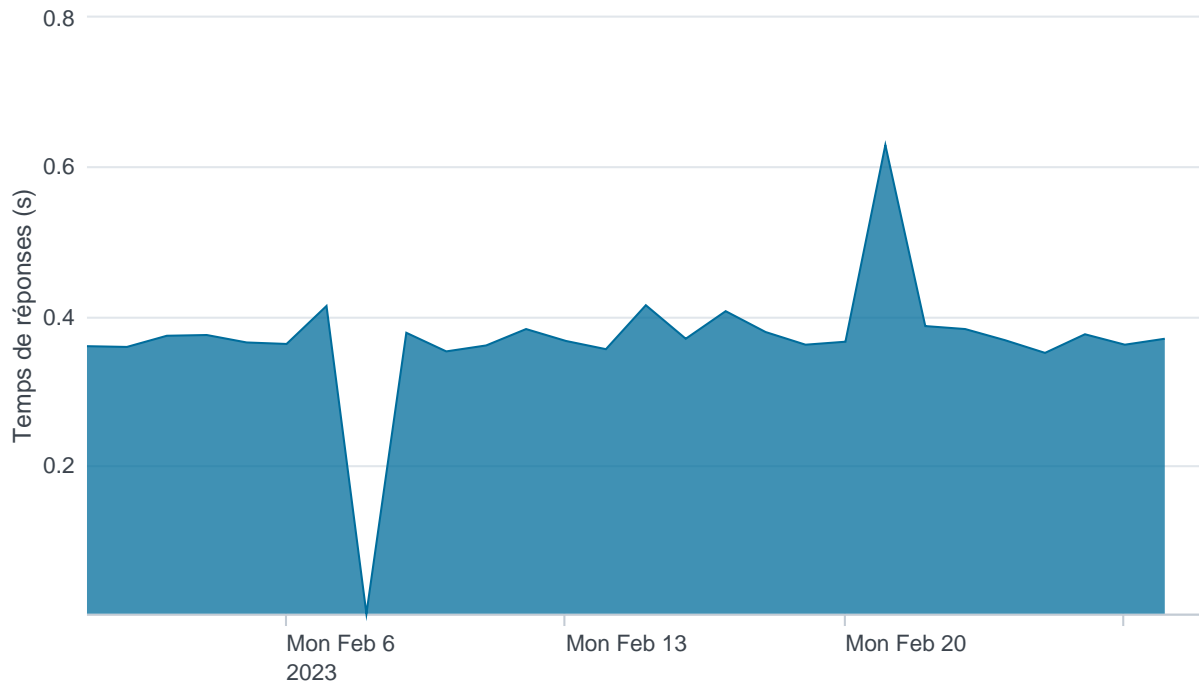

Nombre d'appels par APIs

Temps de réponse par APIs

Taux d'appels sans erreur

99.32%

API AISP - Nombre d'appels

API AISP - Temps de réponse

API AISP - Taux d'appels sans erreur

99.31%

API CBPII - Nombre d'appels

API CBPII - Temps de réponse

API CBPII - Taux d'appels sans erreur

99.99%

API PISP - Nombre d'appels

API PISP - Temps de réponse

API PISP - Taux d'appels sans erreur

92.50%