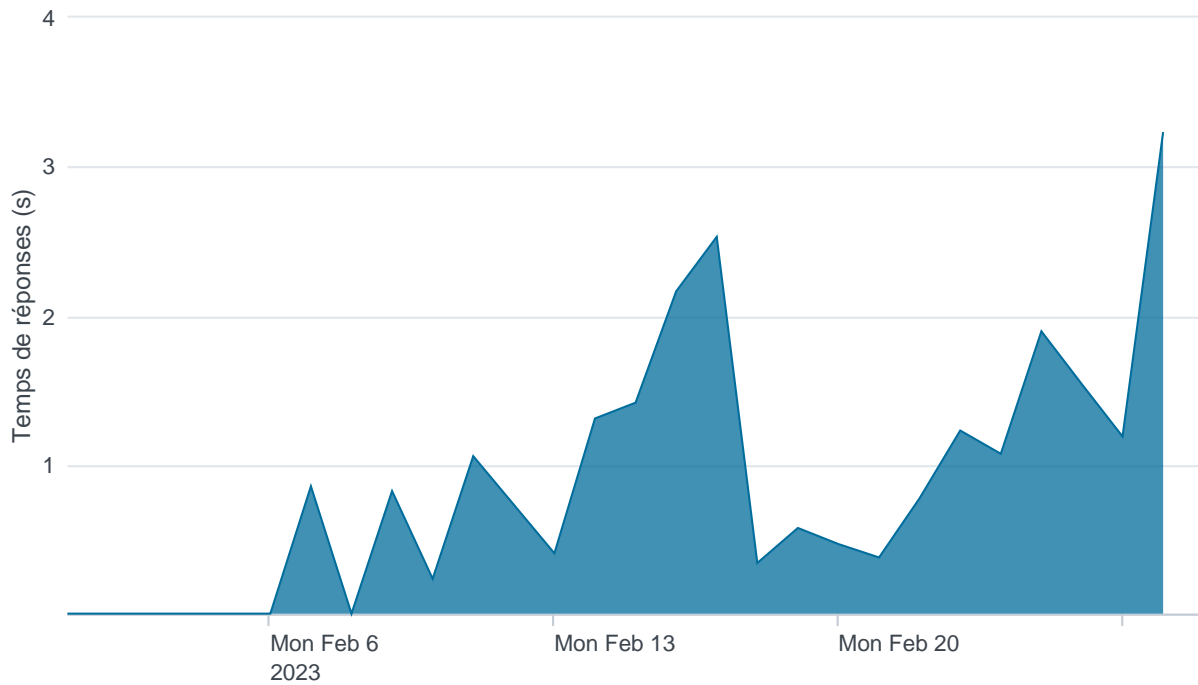

Nombre d'appels par APIs

Temps de réponse par APIs

Taux d'appels sans erreur

99.32%

API AISP - Nombre d'appels

API AISP - Temps de réponse

API AISP - Taux d'appels sans erreur

99.31%

API CBPII - Nombre d'appels

API CBPII - Temps de réponse

API CBPII - Taux d'appels sans erreur

99.99%

API PISP - Nombre d'appels

API PISP - Temps de réponse

API PISP - Taux d'appels sans erreur

92.50%

Oauth2 AISP/CBPII - Nombre d'appels

Oauth2 AISP/CBPII - Temps de réponse

Oauth2 AISP/CBPII - Taux d'appels sans erreur

96.28%

Oauth2 PISP - Nombre d'appels

No results found.

Oauth2 PISP - Temps de réponse

No results found.

Oauth2 PISP - Taux d'appels sans erreur

No results found.