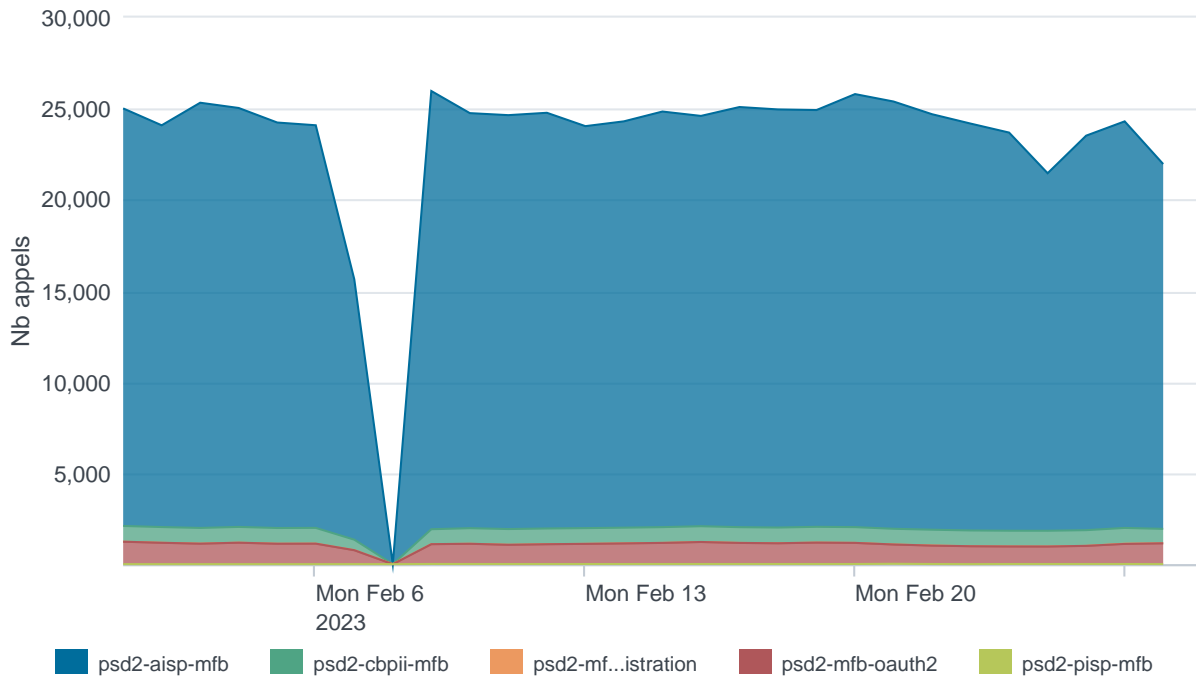

Nombre d'appels par APIs

Temps de réponse par APIs

Taux d'appels sans erreur

99.32%

API AISP - Nombre d'appels

API AISP - Temps de réponse

API AISP - Taux d'appels sans erreur

99.31%

API CBPII - Nombre d'appels

API CBPII - Temps de réponse

API CBPII - Taux d'appels sans erreur

99.99%

API PISP - Nombre d'appels

API PISP - Temps de réponse

API PISP - Taux d'appels sans erreur

92.50%

Oauth2 AISP/CBPII - Nombre d'appels

Oauth2 AISP/CBPII - Temps de réponse

Oauth2 AISP/CBPII - Taux d'appels sans erreur

96.28%

Oauth2 PISP - Nombre d'appels

No results found.

Oauth2 PISP - Temps de réponse

No results found.