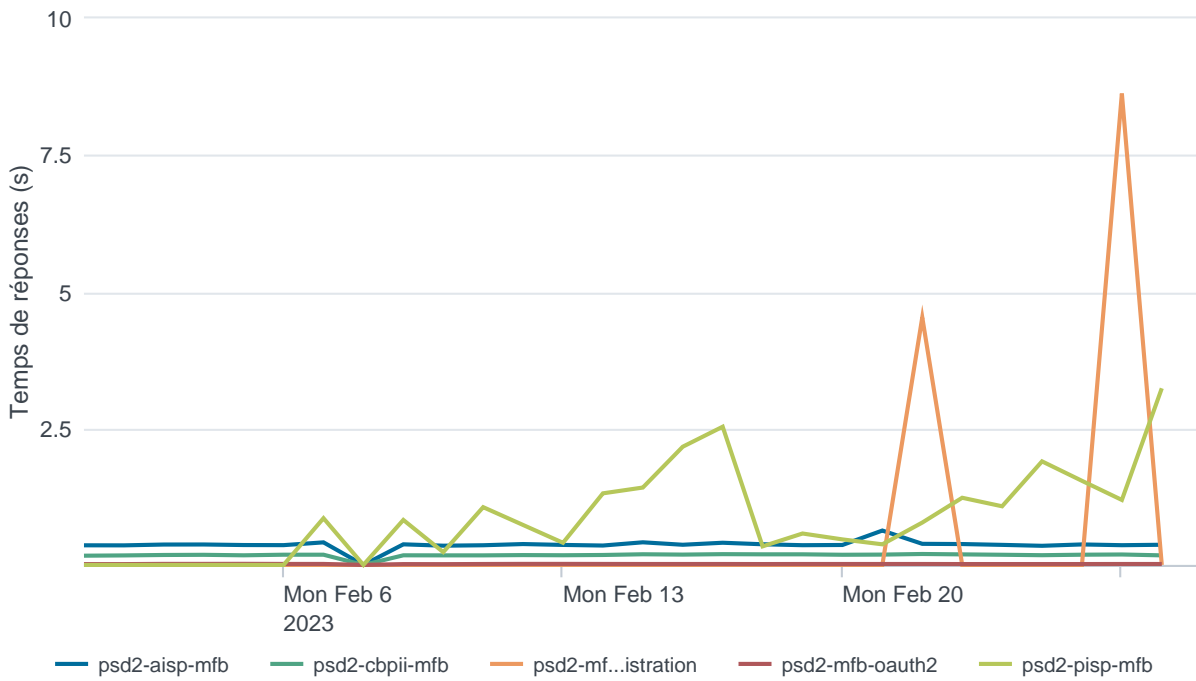

Nombre d'appels par APIs

Temps de réponse par APIs

Taux d'appels sans erreur

99.32%

API AISP - Nombre d'appels

API AISP - Temps de réponse

API AISP - Taux d'appels sans erreur

99.31%

API CBPII - Nombre d'appels

API CBPII - Temps de réponse

API CBPII - Taux d'appels sans erreur

99.99%

API PISP - Nombre d'appels

API PISP - Temps de réponse

API PISP - Taux d'appels sans erreur

92.50%

Oauth2 AISP/CBPII - Nombre d'appels

Oauth2 AISP/CBPII - Temps de réponse

Oauth2 AISP/CBPII - Taux d'appels sans erreur

96.28%

Oauth2 PISP - Nombre d'appels

No results found.

Oauth2 PISP - Temps de réponse

No results found.

Oauth2 PISP - Taux d'appels sans erreur

No results found.