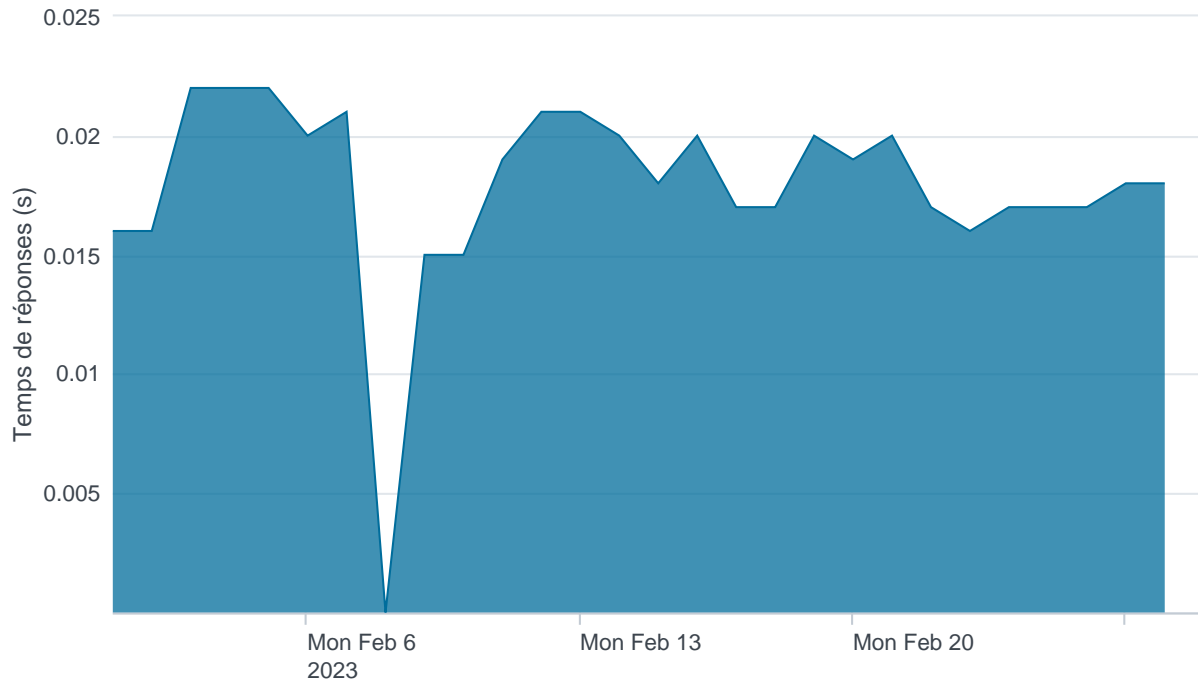

Nombre d'appels par APIs

Temps de réponse par APIs

Taux d'appels sans erreur

99.32%

API AISP - Nombre d'appels

API AISP - Temps de réponse

API AISP - Taux d'appels sans erreur

99.31%

API CBPII - Nombre d'appels

API CBPII - Temps de réponse

API CBPII - Taux d'appels sans erreur

99.99%

API PISP - Nombre d'appels

API PISP - Temps de réponse

API PISP - Taux d'appels sans erreur

92.50%

Oauth2 AISP/CBPII - Nombre d'appels

Oauth2 AISP/CBPII - Temps de réponse

Oauth2 AISP/CBPII - Taux d'appels sans erreur

96.28%

Oauth2 PISP - Nombre d'appels

No results found.

Oauth2 PISP - Temps de réponse

No results found.

Oauth2 PISP - Taux d'appels sans erreur

No results found.