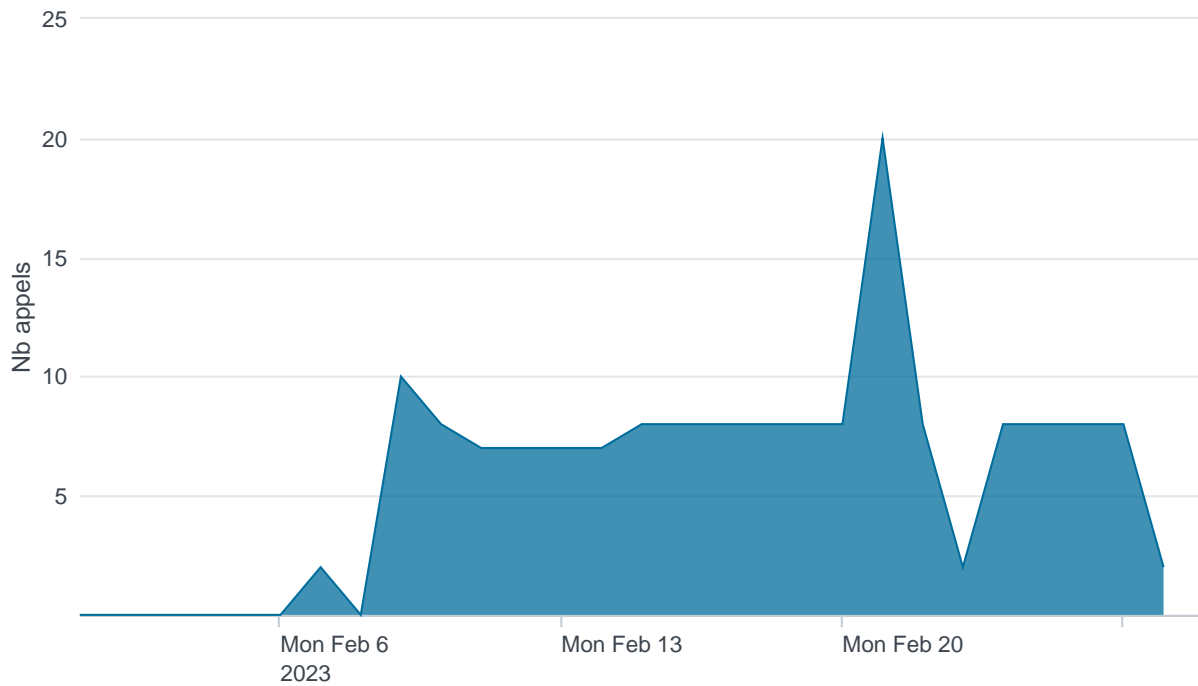

Nombre d'appels par APIs

Temps de réponse par APIs

Taux d'appels sans erreur

99.32%

API AISP - Nombre d'appels

API AISP - Temps de réponse

API AISP - Taux d'appels sans erreur

99.31%

API CBPII - Nombre d'appels

API CBPII - Temps de réponse

API CBPII - Taux d'appels sans erreur

99.99%

API PISP - Nombre d'appels

API PISP - Temps de réponse

API PISP - Taux d'appels sans erreur

92.50%

Oauth2 AISP/CBPII - Nombre d'appels

Oauth2 AISP/CBPII - Temps de réponse

Oauth2 AISP/CBPII - Taux d'appels sans erreur

96.28%

Oauth2 PISP - Nombre d'appels

No results found.

Oauth2 PISP - Temps de réponse

No results found.

Oauth2 PISP - Taux d'appels sans erreur

No results found.