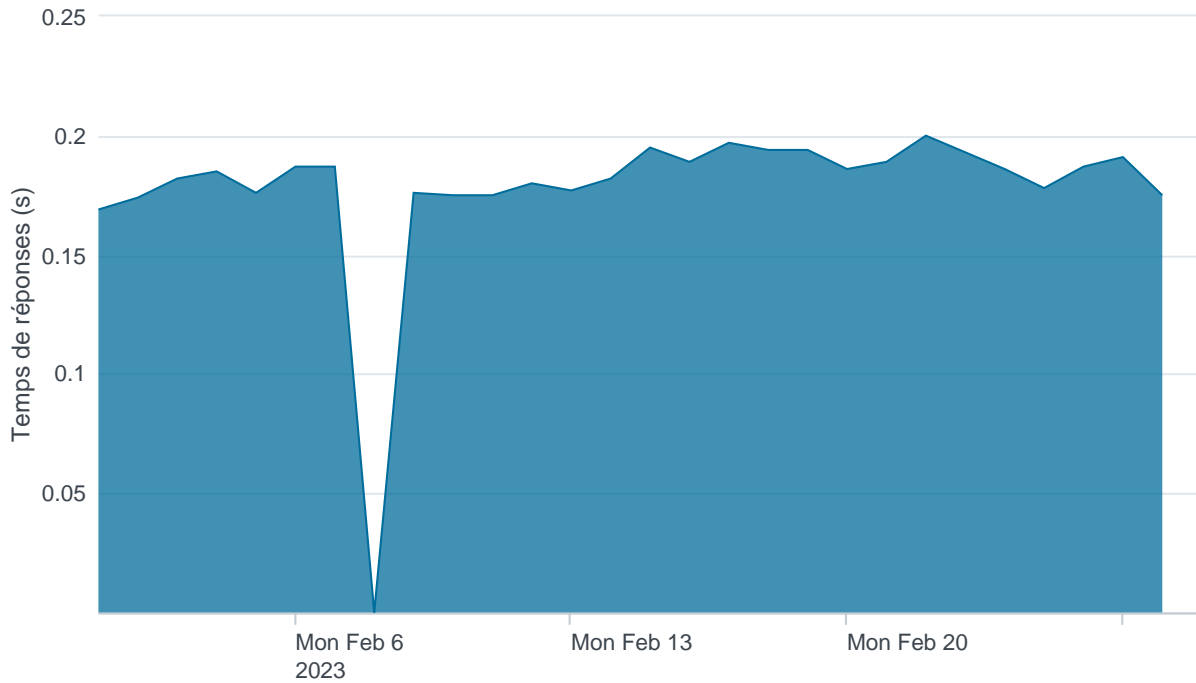

Nombre d'appels par APIs

Temps de réponse par APIs

Taux d'appels sans erreur

99.32%

API AISP - Nombre d'appels

API AISP - Temps de réponse

API AISP - Taux d'appels sans erreur

99.31%

API CBPII - Nombre d'appels

API CBPII - Temps de réponse

API CBPII - Taux d'appels sans erreur

99.99%

API PISP - Nombre d'appels

API PISP - Temps de réponse

API PISP - Taux d'appels sans erreur

92.50%

Oauth2 AISP/CBPII - Nombre d'appels

Oauth2 AISP/CBPII - Temps de réponse

Oauth2 AISP/CBPII - Taux d'appels sans erreur

96.28%

Oauth2 PISP - Nombre d'appels

No results found.

Oauth2 PISP - Temps de réponse

No results found.