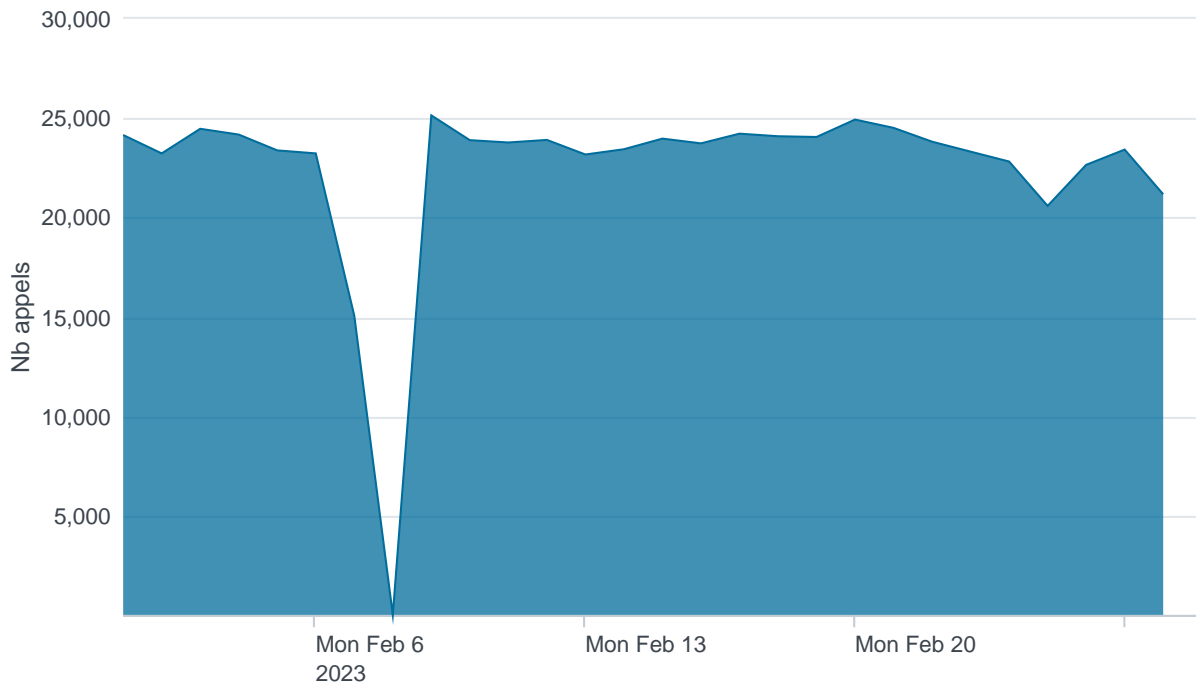

Nombre d'appels par APIs

Temps de réponse par APIs

Taux d'appels sans erreur

99.32%

API AISP - Nombre d'appels

API AISP - Temps de réponse

API AISP - Taux d'appels sans erreur

99.31%

API CBPII - Nombre d'appels

API CBPII - Temps de réponse

API CBPII - Taux d'appels sans erreur

99.99%

API PISP - Nombre d'appels

API PISP - Temps de réponse

API PISP - Taux d'appels sans erreur

92.50%