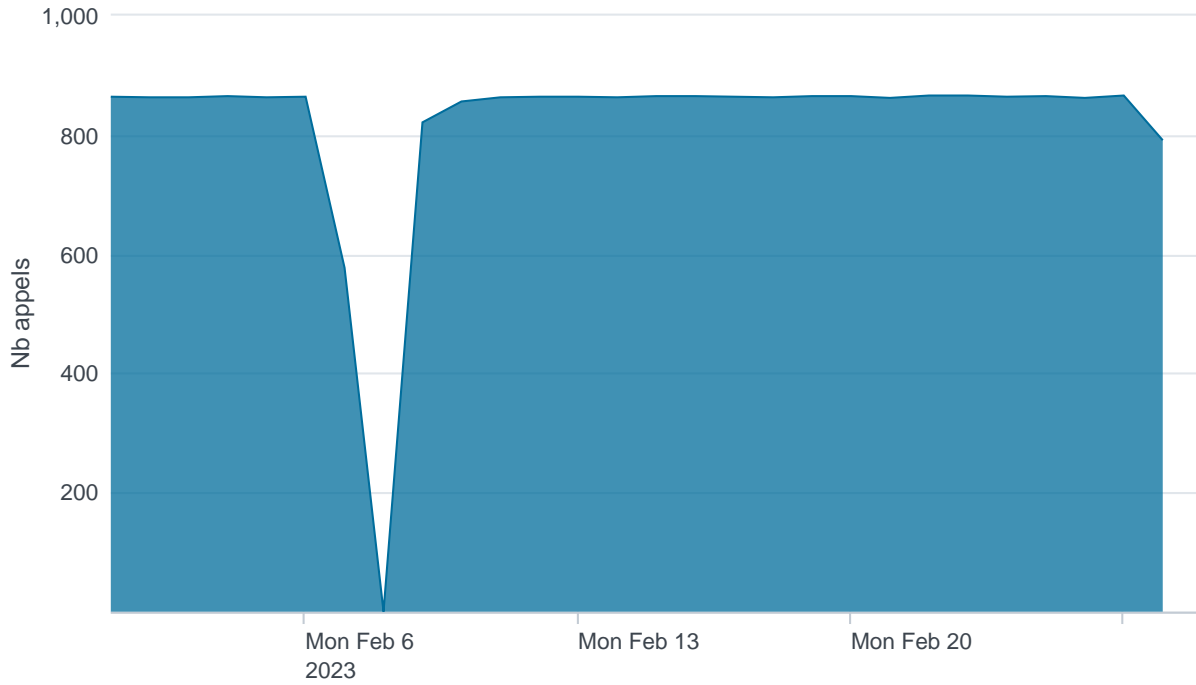

Nombre d'appels par APIs

Temps de réponse par APIs

Taux d'appels sans erreur

99.32%

API AISP - Nombre d'appels

API AISP - Temps de réponse

API AISP - Taux d'appels sans erreur

99.31%

API CBPII - Nombre d'appels

API CBPII - Temps de réponse

API CBPII - Taux d'appels sans erreur

99.99%

API PISP - Nombre d'appels

API PISP - Temps de réponse

API PISP - Taux d'appels sans erreur

92.50%